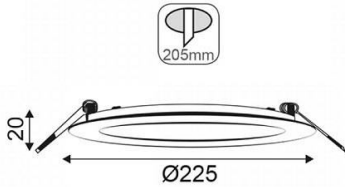

SIZE

Led Slim Panel 18W

Product code: 19882

DESCRIPTION

Χωνευτό φωτιστικό ψευδοροφής κατάλληλο για γραφεία και χώρους εργασίας με απαιτήσεις χαμηλής θάμβωσης UGR<19 σύμφωνα με το πρότυπο EN 12464

FEATURES

Power source: 18w
Light colour: 4000K / 3000K
Optics: 120 °
Colour rendering (CRI): 80
Light flux: 1800Lm
UGR: <19
Input Voltage: AC 85-265 50/60 Hz
Material-Colours: polycarbonate Aluminium
LED type: leds SMD
Power Factor: 0,90
IP classification: 20