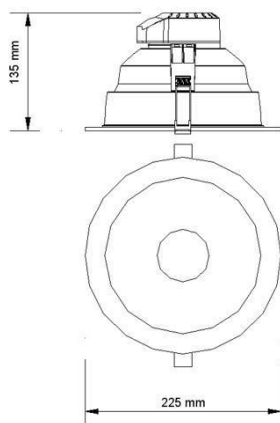

SIZE

Tridonic DLA 30W

Product code: DLA-23-8XX-30

DESCRIPTION

Η σειρά φωτιστικών ψευδοροφής DL-23 αποτελούν μια αξιόπιστη και οικονομική λύση φωτισμού. Διατίθενται σε εκδόσεις των 3000K και 4000K και με απόδοση από 2200lm ως 3180lm. Διαθέτουν δέσμη φωτός 90ο ή 60ο και με δείκτη UGR <19. Παράγονται με εγγύηση 5 ετών και δείκτη L70B50 > 50000h.

FEATURES

Power source: 30w**Light colour:** 4000K / 3000K**Optics:** 60 ° / 90 °**Colour rendering (CRI):** 85**Light flux:** 3170Lm**Led driver:** Tridonic**UGR:** <19**Input Voltage:** AC 220-240 50/60 Hz**IK:** 08**MacAdam Ellipse:** ≤4**Material-Colours:** polycarbonate Aluminium**LED type:** Tridonic**Power Factor:** 0,95**Operating temperature range:** -5 /+40 °C**IP classification:** 20