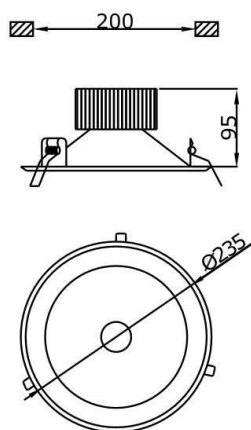

SUBRA235 W/L 24W

SIZE

Product code: SUB235WL24

DESCRIPTION

Χωνευτό φωτιστικό ψευδοροφής κατάλληλο για γραφεία, καταστήματα, εκθέσεις, τράπεζες και γενικά χώρους με απαιτήσεις υψηλής αισθητικής και ΟΙΚΟΝΟΜΙΑΣ

ΚΟΡΝΙΖΑ: από χαλυβδόφυλλο βαμμένο ηλεκτροστατικά.

ΑΝΤΑΥΓΑΣΤΗΡΑΣ: από αλουμίνιο βαμμένο ηλεκτροστατικά.

ΤΡΟΠΟΣ ΣΤΗΡΙΞΗΣ: με (3) ελατήρια για τέλεια εφαρμογή.

ΠΡΟΔΙΑΓΡΑΦΕΣ-ΣΥΜΜΟΡΦΩΣΕΙΣ: CE, EN 60598-1, EN 60598-2-1, EN 13032-2, RoHS.