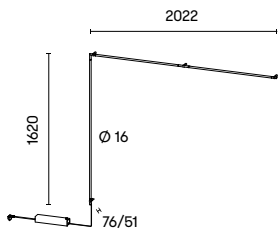

05-8289-05-M1 ■ 100-240V (PWM)

LED 83.5W
3092 lm 3000K