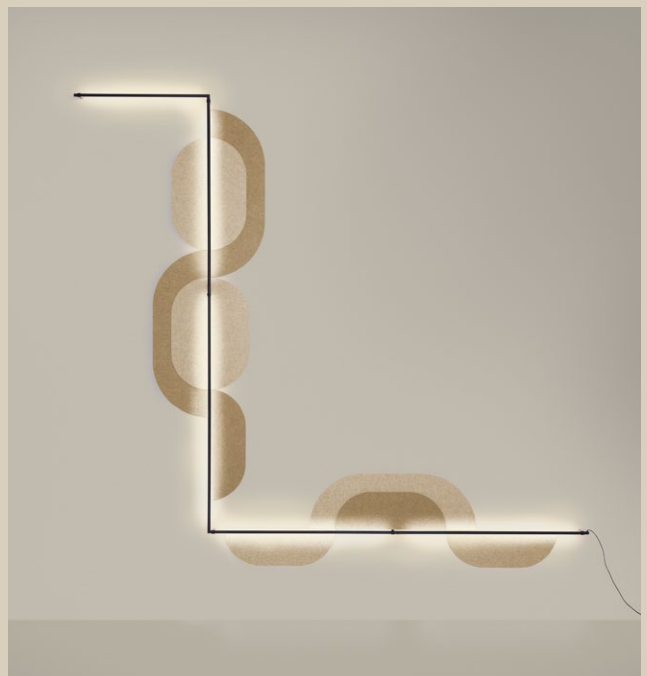

ACCESSORIES ON REQUEST ACCESORIOS BAJO DEMANDA ACCESSOIRES SUR DEMANDE

*Order subject to a minimum number of units, check conditions and delivery terms with our sales team.

*Pedido supeditado a un mínimo de unidades, consulte condiciones y plazos de entrega con nuestro equipo comercial.

*Commande soumise à un nombre minimum d'unités. Veuillez consulter les conditions et les délais de livraison auprès de notre équipe commerciale.