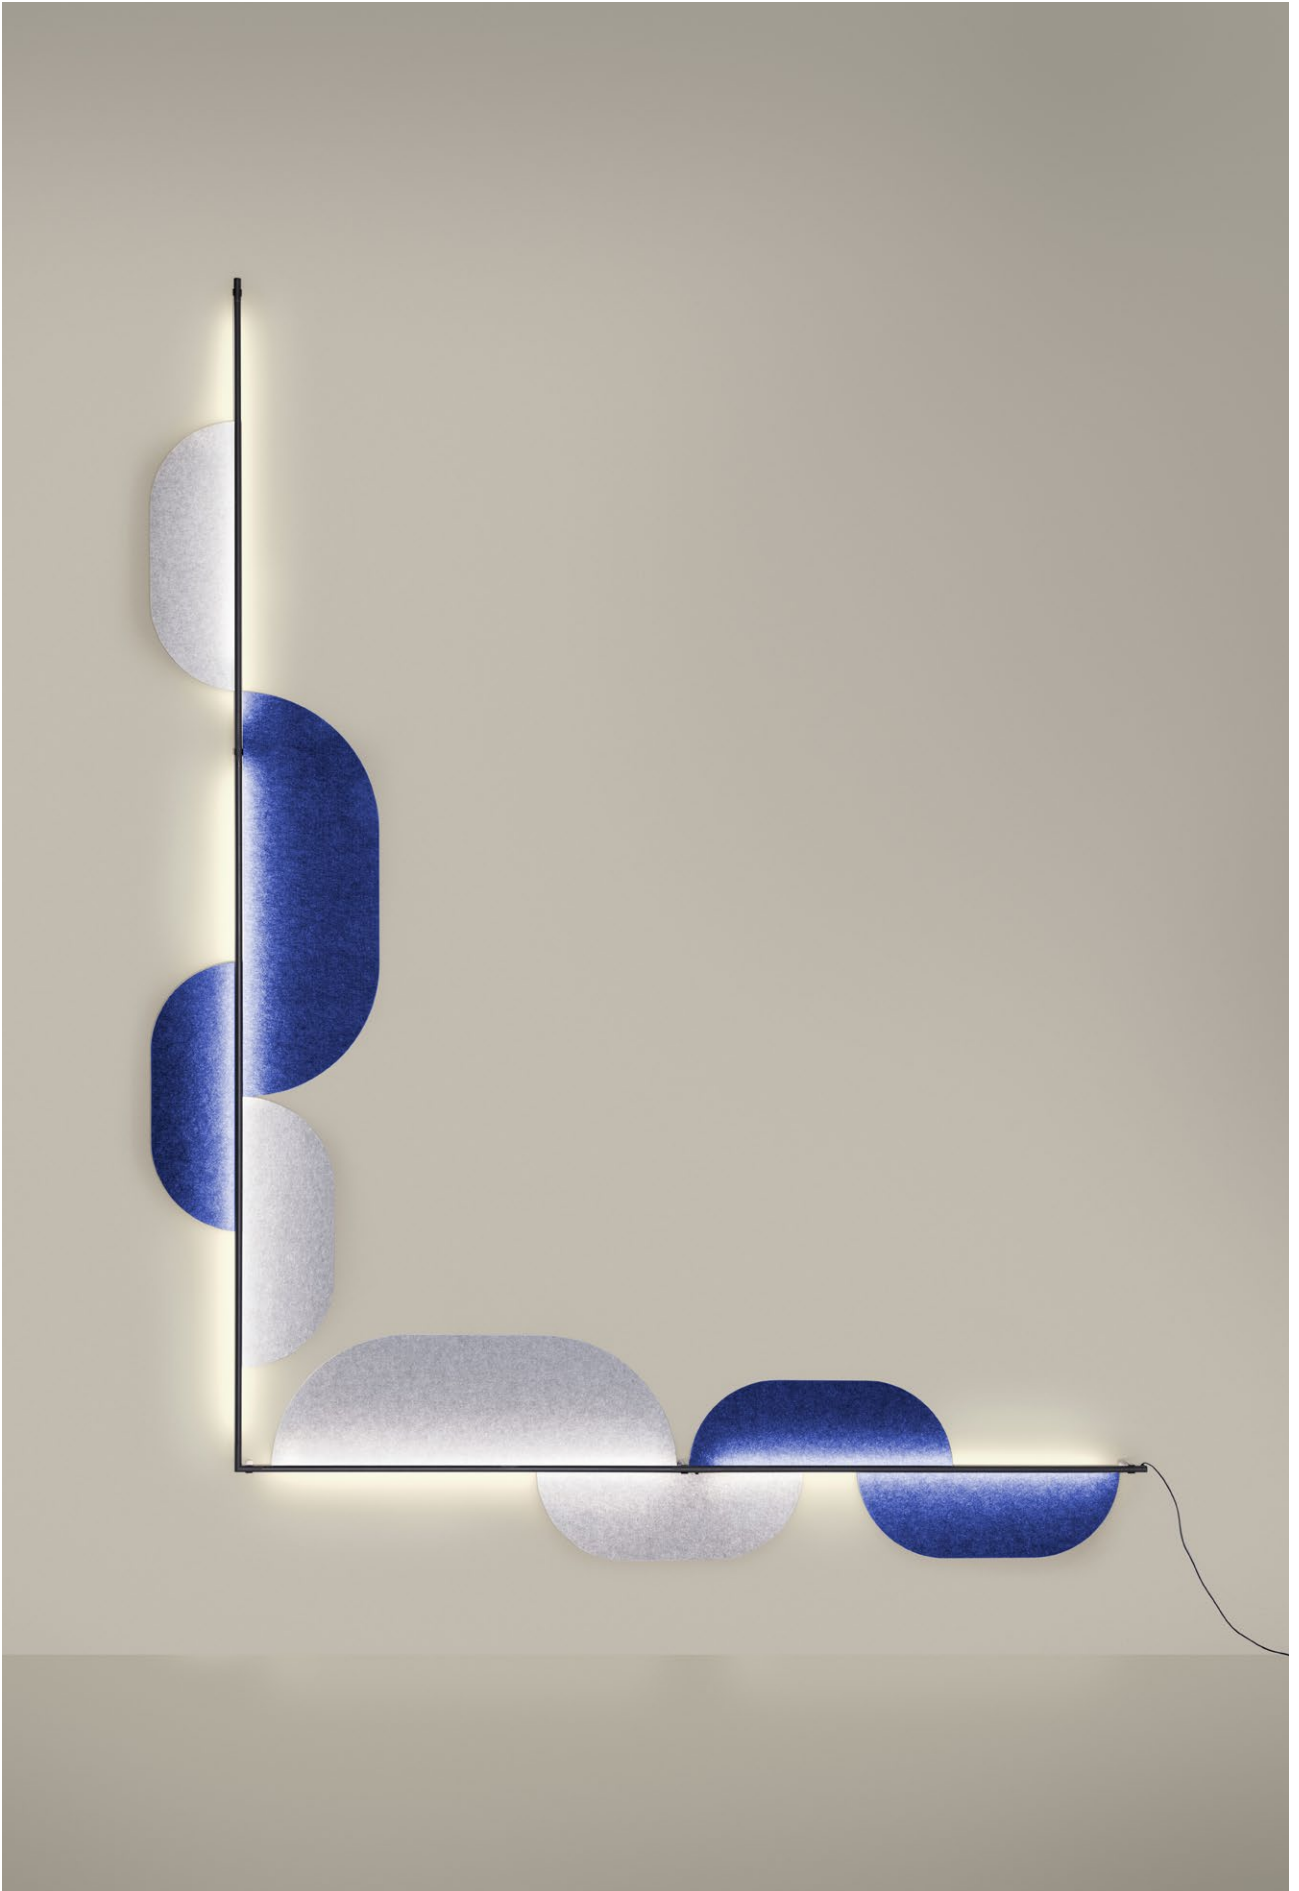

71-8497-GB-GB
X 4u.

71-8497-GA-GA
X 4u.