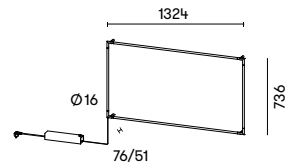

05-8260-05-M1 ■ 100-240V (PWM)

LED 90W
3373lm 3000K