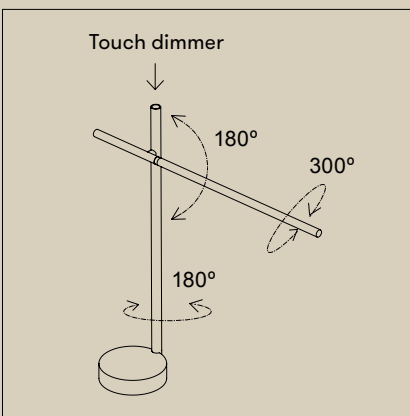

[EN] Wide range of movement: both light source and light axis swivel. [ES] Ampla capacidad de movimientos: rotación tanto de la fuente de luz como de su eje. [FR] Large gamme de mouvements : rotation tant de la source lumineuse que de son axe.

[EN] Black marble base
[ES] Base en mármol negro.
[FR] Socle en marbre noir.