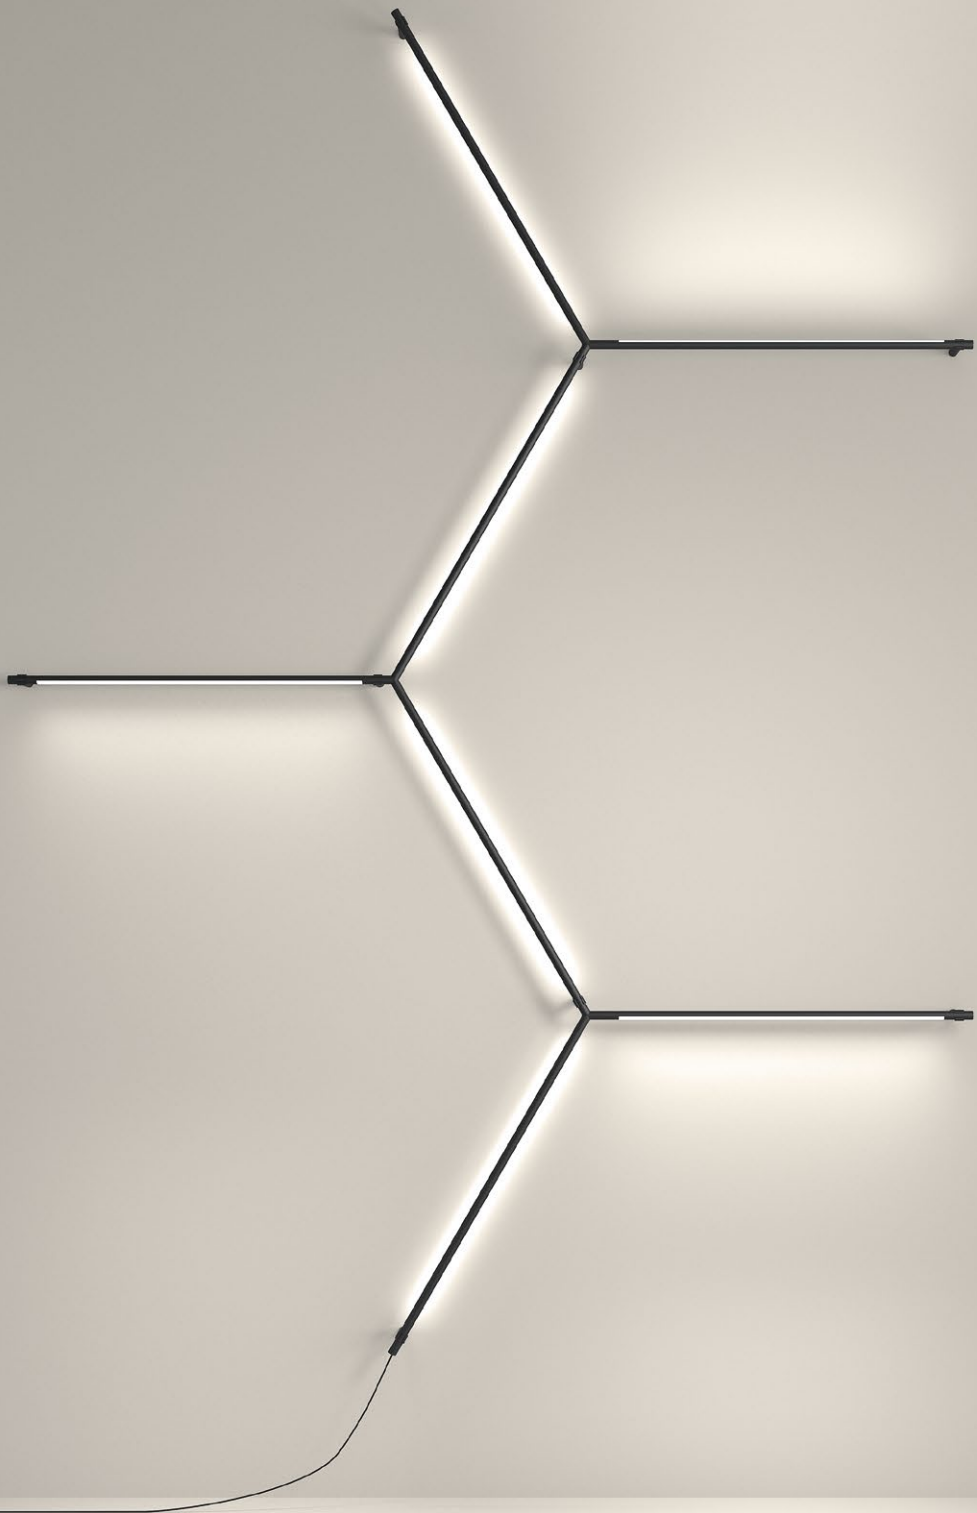

# Tubs

Grok

(ES) De diseño único, su juego geométrico de líneas piramidales atrapa la luz en su interior marcando y ordenando con delicadeza los espacios donde se instala. Su tenue pero potente luz la presenta como una pieza versátil ideal para grandes espacios.