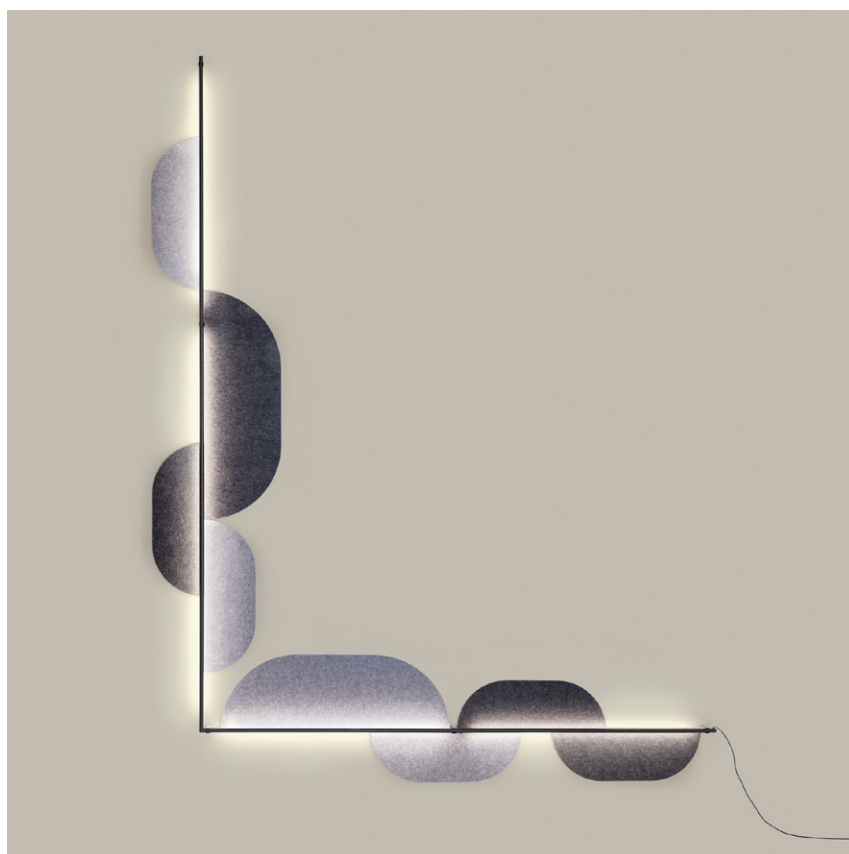

Tubs Modular is thus presented with a personality of its own, continuing to experiment with volumes and forms, with no limits to creativity and the space's expression.

[ES] La familia más modular de GROK se amplía con un nuevo accesorio de fieltro que dota a los espacios de una mayor versatilidad y percepción decorativa. Disponible en dos medidas y con una extensa gama de colores combinables entre sí (los colores grises como standard y el resto bajo pedido), el nuevo accesorio de Tubs permite que la luminaria destaque como una pieza decorativa en sí misma, resultando además ser un aislante del exceso de ruido.

Tubs Modular se presenta así con una personalidad propia que sigue jugando con los volúmenes y las formas, sin poner límites a la creatividad y a la propia voz del espacio.

[FR] La famille la plus modulaire de GROK s'agrandit avec un nouvel accessoire en feutre qui confère aux espaces une plus grande polyvalence et une meilleure perception décorative. Disponible en deux tailles et avec une large gamme de couleurs combinables entre elles (coloris gris en standard et les autres sur demande), le nouvel accessoire Tubs permet au luminaire de se distinguer comme une pièce décorative à part entière, tout en isolant très bien du bruit.

Tubs Modular se présente donc avec une personnalité marquée qui continue de jouer avec les volumes et les formes, sans fixer de limites à la créativité ni à l'espace.