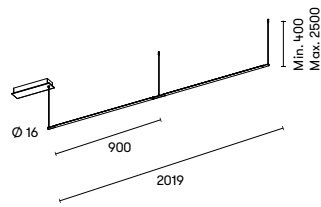

00-8250-05-M1 ■ 100-240V (DALI)
00-8293-05-M1 ■ 220-240V

LED 45W A++ A
1687 lm 3000K