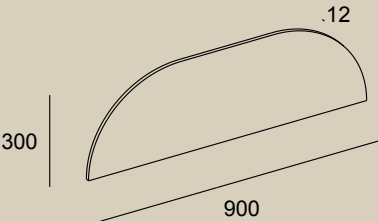

STANDARD ACCESSORIES
ACCESORIOS ESTÁNDAR
ACCESSOIRES STANDARD