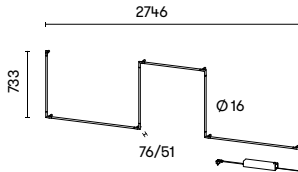

05-8290-05-M1 ■ 100-240V (PWM)

LED 105.4W
3936 lm 3000K