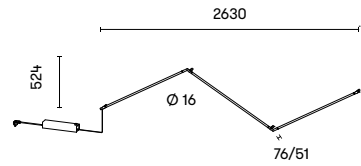

05-8291-05-M1 ■ 100-240V (PWM)

LED 67.5W
2530 lm 3000K