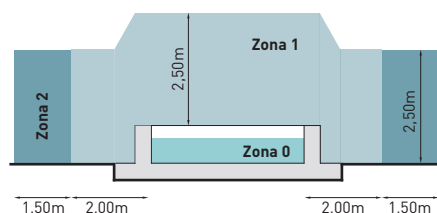

Nota: tutte le strip sono a bassa tensione e operano a 12-24Vdc. Senza collegamento diretto all'alimentazione di rete, i prodotti sono quindi intrinsecamente sicuri poiché funzionano a partire da meno di 75 Vdc come specificato nella Direttiva sulla bassa tensione 72/23 / CEE.

Note: All strips are low voltage operating on 12-24Vdc. Without direct connection to the mains supply, products are therefore inherently safe as they operate from less than 75Vdc as specified in the Low Voltage Directive 72/23/EEC.

Sicurezza negli impianti elettrici per piscine e fontane: CEI 64-8/7 Sezione 702 (aggiornamento 06/2003).

Al fine di specificare le prescrizioni di sicurezza e di installazione degli impianti elettrici nelle fontane e piscine la Norma definisce tre zone: la zona 0, la zona 1, la zona 2.

Nelle Zone 0 ed 1, è permessa solo la protezione per mezzo di circuiti SELV (Safety Extra Low Voltage) ad una tensione nominale non superiore a 12 V AC od a **30 V DC**, con sorgente di sicurezza situata al di fuori delle Zone 0, 1, e 2.

Safety in electrical systems for swimming pools and fountains: CEI 64-8 / 7 Section 702 (updated 06/2003).

In order to specify the safety and installation requirements of electrical systems in fountains and swimming pools, the Standard defines three zones: zone 0, zone 1, zone 2. In Zones 0 and 1, only protection is allowed by means of SELV (Safety Extra Low Voltage) circuits at a nominal voltage not exceeding 12 V AC or **30 V DC**, with a safety source located outside of Zones 0, 1, and 2.

CLASSE DI EFFICIENZA ENERGETICA | ENERGY EFFICIENCY CLASS

Le strip prodotte da LED ITALY appartengono alla classe energetica E in riferimento al Regolamento (UE) 2019/2015.

Sono prodotti a risparmio energetico e possono essere utilizzati per installazioni specifiche.

The LED strips produced by LED ITALY belong to the energy class E in reference to the Regulation (EU) 2019/2015.

They are energy-saving products and can be used for specific installations.