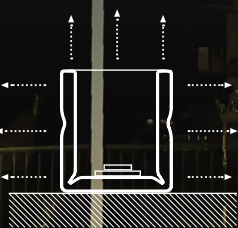

# TOTAL emission

Dimensioni disponibili

Available sizes

Midi Line

Easy Line

Superficie emittente

Lighting surface

Resina | Resin: Opale | Opal