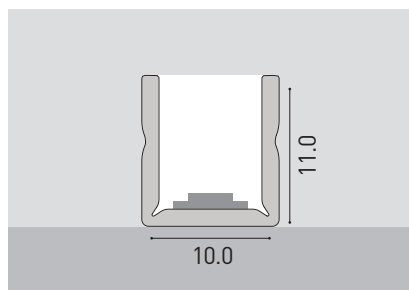

Strip LED compatibili | Compatible LED Strip

Strip LED LED strip	Colori LED LED Color	LED / m LED / m	CRI IRC	Consumo Power	Flusso lum. Lum. Flux	Tensione Voltage	Lungh. max | Max Length		Modulo LED LED module
							Singola | Single	Doppia | Double	
LL 9	● V 2700K ● N 4000K ● W 3000K ● C 5300K	204	>85	8 W/m	275 lm/m	24 Vdc 48 Vdc*	7m 14m	14m 28m	29.6mm
LL 10	● V 2700K ● N 4000K ● W 3000K ● C 5300K	204	>85	11 W/m	395 lm/m	24 Vdc 48 Vdc*	6m 12m	12m 24m	29.6mm
LL TW	● 2 Tunable white 2900K/5400K	120+120	>85	12 W/m	680 lm/m	24 Vdc	5m	10m	50mm
LL RGB	● 3 RGB	120	80	15.5 W/m	370 lm/m	24 Vdc	5m	10m	50mm