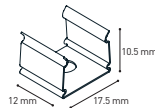

Codice | Code	Finitura | Finishing	Descrizione | Description
CLIP-AC-16x19-AC	Acciaio armonico <i>AISI 304</i> Harmonic steel <i>AISI 304</i>	Clip in acciaio Harmonic steel clip
OUT-S-16x19-F OUT-S-16x19-W	Opale, Bianco <i>Opal, White</i>	Profilo flessibile silicone Lmax=10m Flexible silicone outercase Lmax=10m
SNK-AC-16x19-AC	Acciaio armonico <i>AISI 304</i> Harmonic steel <i>AISI 304</i>	Profilo in acciaio flessibile Lmax=1m Flexible steel profile Lmax=1m
PRO-AC-16x19-AC	Acciaio Inox Stainless steel	Guida rigida acciaio L=1,5m Stainless steel outercase L=1,5m