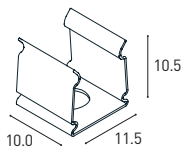

## Accessori di montaggio | Mounting accessories

Cod. CLIP-AC-9x6.5-AC

Clip in acciaio armonico  
Harmonic steel clips

Cod. OUT-S-10x11-F

Profilo flessibile in silicone opale  
Opal flexible silicone outercase