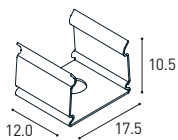

Cod. **CLIP-AC-16x19-AC**

Clip in acciaio armonico
Harmonic steel clips