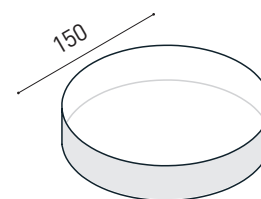

ROUND LINE / L1105

Descrizione | Description

Piastrella LED tonda calpestabile in acciaio inox AISI 316, 100x30mm o 150x30mm. Modello da incasso sia per interni che per esterni, disponibile con diversa temperatura color, tunable white o RGB. Resinatura opalina, multistrato oppure trasparente con elementi decorativi integrati. Protezione dai raggi UV e dall'azione corrosiva del sale, antigraffio. Luce a LED 24Vdc, dimmerabile.

Stainless steel AISI 316 LED round lighting fixture 100x30mm or 150x30mm. Recessed indoor and outdoor light use, available with different color temperatures, tunable white or RGB. Multi-layer frost and transparent resin with integrated decorative elements. Protection against UV rays and to the corrosive action of salt, anti scratch. 24Vdc LED light, dimmable.

Strip LED compatibili | Compatible LED Strip

Strip LED LED strip	Colori LED LED Color	CRI IRC	100x100		150x150		Tensione Voltage	Fascio Beam
			Consumo Power	Flusso lum. Lum. Flux	Consumo Power	Flusso lum. Lum. Flux		
LL 6	● V 2700K ● N 4000K ● W 3000K ● C 5300K	>85	8 W	180 lm	18 W	380 lm	12 Vdc 24 Vdc	120°
LL TW	● 4 Tunable white 1800K/3000K	>85	12 W	270 lm	26 W	620 lm	24 Vdc	120°
LL RGB	● 3 RGB	80	14 W	190 lm	33 W	410 lm	24 Vdc	120°

Composizione codice | Code composition

Accessori di montaggio | Mounting accessories

Dimensioni disponibili | Available sizes

Cod. **L1105-100-6F**

Cassaforma di montaggio
Stainless steel outercase

Cod. **L1105-150-6F**

Cassaforma di montaggio
Stainless steel outercase

Cod. **L1105-X.X.X.60.100**

Dimensioni 100x30mm
Dimensions 100x30mm

Cod. **L1105-X.X.X.60.150**

Dimensioni 150x30mm
Dimensions 150x30mm

Cod. **CABLE-BOX**
Cassaforma per cablaggio
Cable box

Accessori di installazione | Installation Accessories