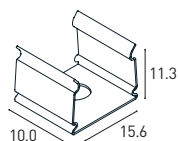

## Accessori di montaggio | Mounting accessories

Cod. CLIP-AC-14x6.5-AC

Clip in acciaio armonico  
Harmonic steel clips

Cod. PRO-AC-14x6.5-AC

Guida rigida acciaio L=1,5m  
Stainless steel outercase L=1,5 m