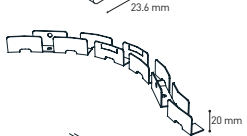

Codice | Code	Finitura | Finishing	Descrizione | Description
CLIP-AC-16x19-AC	Acciaio armonico <i>AISI 304</i> Harmonic steel <i>AISI 304</i>	Clip in acciaio Harmonic steel clip
OUT-S-16x19-F OUT-S-16x19-W	Opale, Bianco <i>Opal, White</i>	Profilo flessibile silicone Lmax=10m Flexible silicone outercase Lmax=10m
SNK-AC-16x19-AC	Acciaio armonico <i>AISI 304</i> Harmonic steel <i>AISI 304</i>	Profilo in acciaio flessibile Lmax=1m Flexible steel profile Lmax=1m
PRO-AC-16x19-AC	Acciaio Inox Stainless steel	Guida rigida acciaio L=1,5m Stainless steel outercase L=1,5m