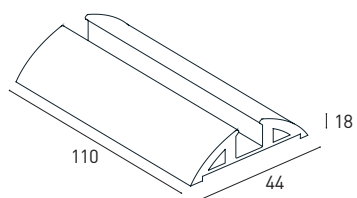

Codice | Code	Finitura | Finishing	Descrizione | Description
PRO-ABS-10x11-W	ABS ABS	Profilo rigido in ABS per chiusura cassaforma ABS rigid outercase closing box

Profilo LED
LED light

Profilo ABS
ABS outercase

Profilo flessibile PVC
Flexible PVC outercase

Colla a presa rapida
Glue