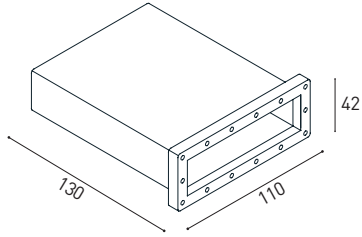

Accessori di installazione Installation accessories