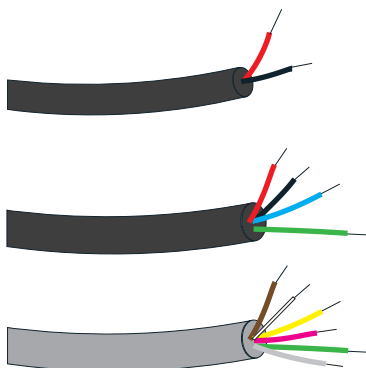

Cavi di alimentazione

Power cable type

Codice | Code	Descrizione | Description
CABLEIP68-2	Cavo di alimentazione da esterno e idoneo per immersione in acqua. Nero. (*) IP68. 2x0,50mm². Ø esterno 5,3mm. <i>Compatible per tutti i modelli eccetto RGB/Tunable white.</i> <i>Water immersion and outdoor power cable. Black. (*)IP68. 2x0,50mm². External Ø 5,3mm.</i> <i>Compatible for all models except RGB / Tunable white.</i>
CABLEIP68-4	Cavo di alimentazione da esterno e idoneo per immersione in acqua. Nero. (*)IP68. 4x0,50mm². Ø esterno 5,9mm. <i>Compatible per tutti i modelli RGB/Tunable white.</i> <i>Water immersion and outdoor power cable. Black. (*)IP68. 4x0,50mm². External Ø 5,9mm.</i> <i>Compatible for all models RGB / Tunable white.</i>
CABLEIP68-G	Cavo di alimentazione da esterno e idoneo per immersione in acqua. Nero. (*)IP68. 4x0,50mm². Ø esterno 5,9mm. <i>Compatible per tutti i modelli RGB/Tunable white.</i> <i>Water immersion and outdoor power cable. Grey. IP68. 6x0,50mm². External Ø Ø esterno 6,5mm.</i> <i>Compatible for all RGBW models.</i>

* 2x1mm² e 4x1mm² disponibili su richiesta.
* 2x1mm² and 4x1mm² available on demand.