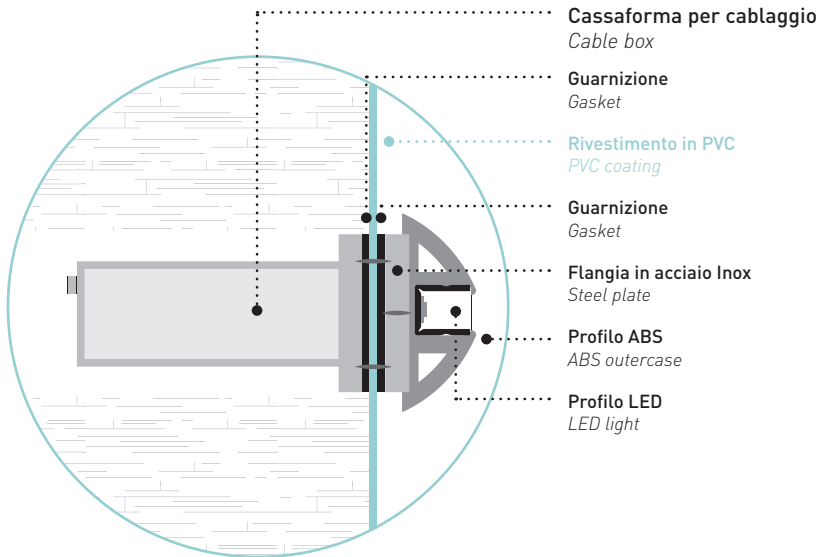

Codice | Code	Finitura | Finishing	Descrizione | Description
CABLE-BOX	Acciaio Inox Stainless steel	Cassaforma per cablaggio Cable box