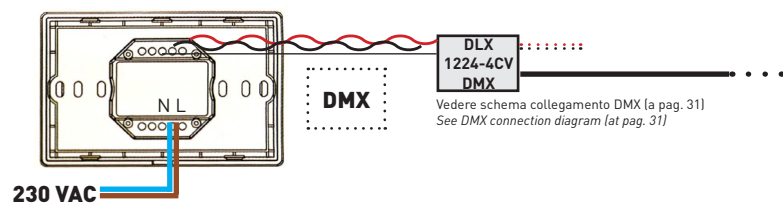

DIMMER DMX | DMX DIMMER