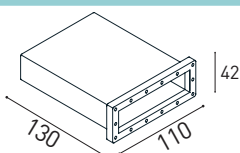

Accessori di installazione | Installation Accessories

Cod. **CABLE-BOX**
Cassaforma per cablaggio
Cable box