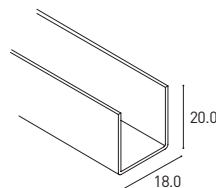

Guida rigida acciaio L=1,5m  
Rigid steel outer case L=1,5m

\* Verificare i requisiti definiti dalla norma CEI 64-8/7 Sezione 702: Sicurezza negli impianti elettrici per piscine e fontane. Vedi pag.34  
\* Check the requirements defined by CEI 64-8 / 7 Section 702: Safety in electrical systems for swimming pools and fountains. See pag.34