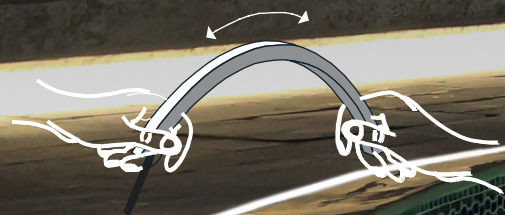

TOP emission

Dimensioni disponibili

Available sizes

Superficie emittente

Lighting surface

Resina | Resin: Opale | Opal

Guaina | Outer case : Bianco | White

Flessibilità | Flexibility: verticale | vertical

Direzione curvatura del profilo: parallela alla superficie emittente

Bend direction of the profile: parallel to the emitting surface

TOTAL emission

Dimensioni disponibili

Available sizes

Superficie emittente

Lighting surface

Resina | Resin: Opale | Opal

Guaina | Outer case : Opale | Opal

Flessibilità | Flexibility: verticale | vertical

Flex

Guida alla flessibilità

Flexibility Guide

Curved Surface

SIDE EMISSION

Installazione sottobordo

Bottom edge installation

TOP EMISSION

Installazione a parete

Wall installation