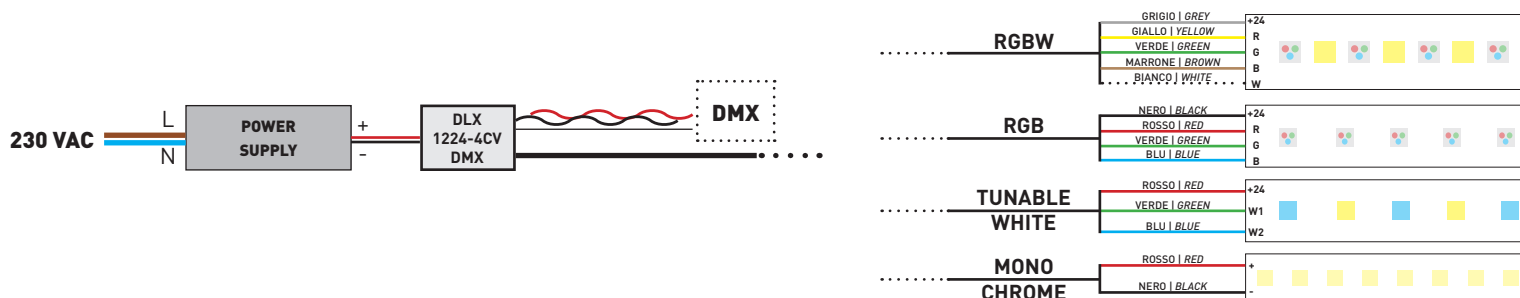

DMX

Controller LED per comandi gestibili tramite segnale DMX. Necessita di LED driver (a pag. 28).

LED controller for commands manageable via DMX signal. Requires LED driver (at pag. 28).

IP40

Codice Code	Tensione Voltage	Portata Current	Potenza Power	Canali Channels	Comando Control	Sorgente Source	Dimensioni Dimensions
DLX-1224-4CV -DMX	12 V	4 x 5A - Max 10A	120 W (12V)	4	DMX	Monochrome	(LxWxH) Dimmer 54x88x26 mm
	24 V		240 W (24V)			TW RGB RGBW	

Scatola stagna composta da: dimmer DMX + alimentatore. IP65.

Watertight box composed by: dimmer DMX + power supply . IP65.

IP65

Codice | Code	V	W	Codice | Code	V	W	Codice | Code	V	W
BOX-DMX-12-100	12Vdc	max 100W	BOX-DMX-12-120	12Vdc	max 120W	BOX-DMX-24-100	24Vdc	max 100W
BOX-DMX-24-150	24Vdc	max 150W	BOX-DMX-24-240	24Vdc	max 240W