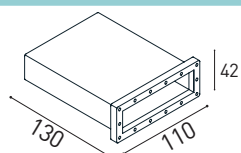

Accessori di installazione | Installation Accessories

Cod. CABLE-BOX
Cassaforma per cablaggio
Cable box