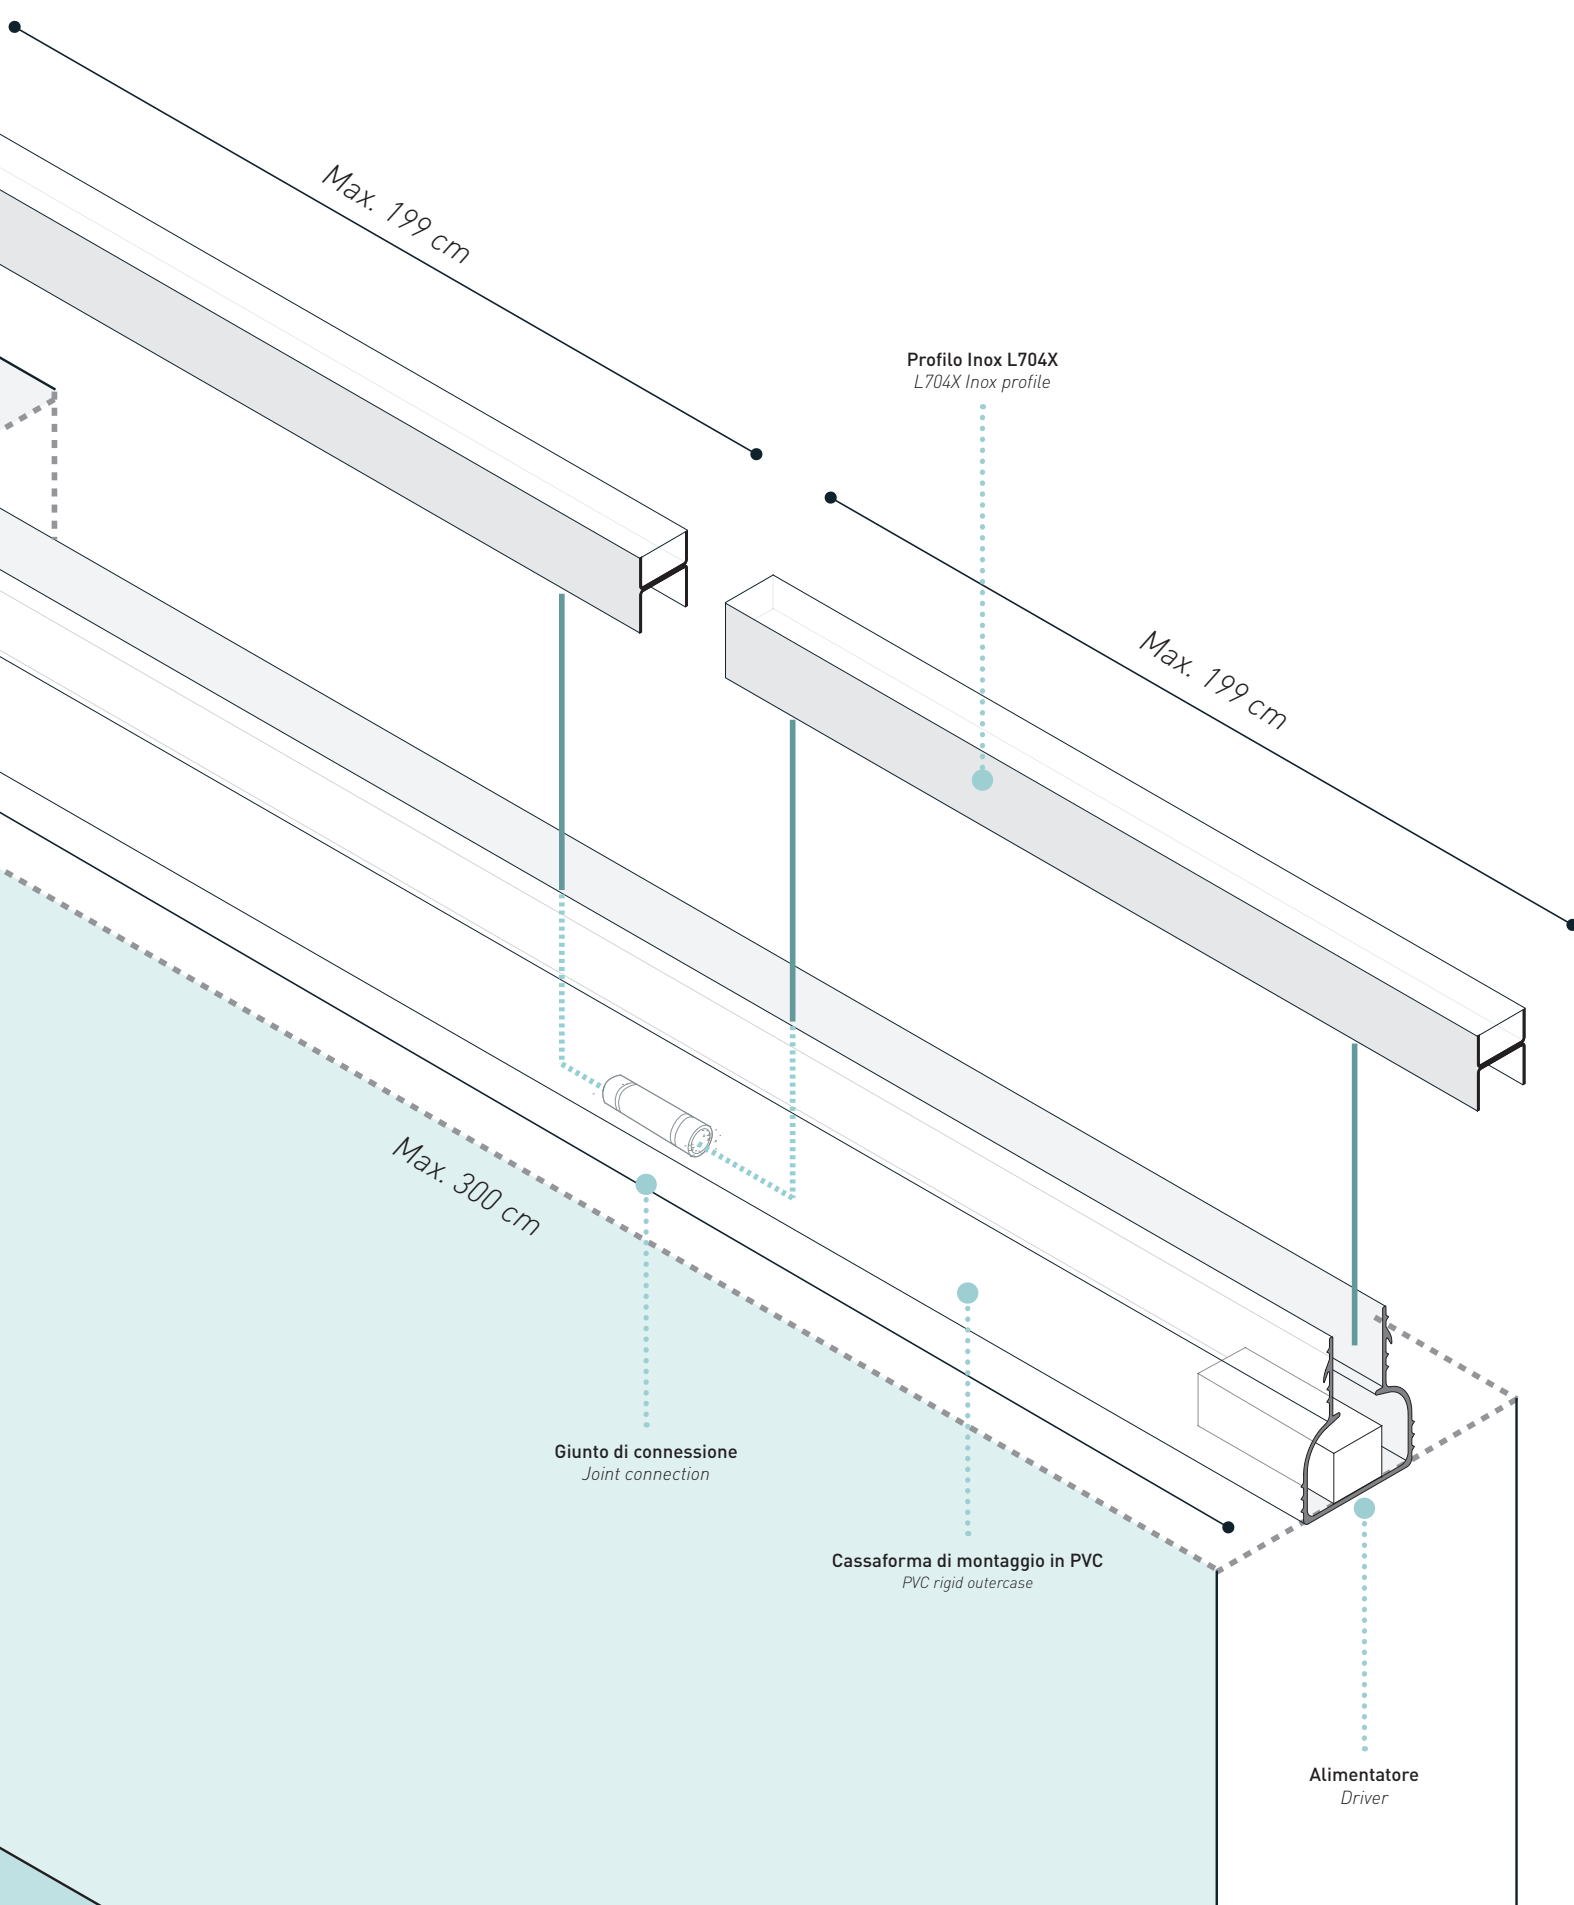

Codice | Code	Finitura | Finishing	Descrizione | Description
L704X-GF	PVC PVC	Cassaforma di montaggio in PVC rigido PVC rigid outercase