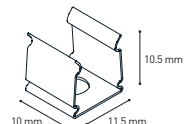

Codice | Code	Finitura | Finishing	Descrizione | Description
CLIP-AC-9.5x6.5-AC	Acciaio armonico <i>AISI 304</i> Harmonic steel <i>AISI 304</i>	Clip in acciaio Harmonic steel clip
OUT-S-10x11.F OUT-S-10x11.W	Opale, Bianco <i>Opal, White</i>	Profilo flessibile silicone Lmax=10m Flexible silicone outercase Lmax=10m
SNK-AC-10x11-AC	Acciaio armonico <i>AISI 304</i> Harmonic steel <i>AISI 304</i>	Profilo in acciaio flessibile Lmax=1m Flexible steel profile Lmax=1m
PRO-PVC-10x11-W	PVC bianco <i>PVC white</i>	Profilo flessibile PVC Flexible PVC outercase
PRO-AC-10x11-AC	Acciaio Inox Stainless steel	Guida rigida acciaio L=1,5m Stainless steel outercase L=1,5m

HIGH LINE | Accessori di montaggio

Mounting accessories