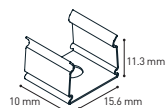

EASY LINE | Accessori di montaggio | 14x6.5

Mounting accessories

Codice | Code	Finitura | Finishing	Descrizione | Description
CLIP-AC-14x6.5-AC	Acciaio armonico <i>AISI 304</i> Harmonic steel <i>AISI 304</i>	Clip in acciaio Harmonic steel clip
OUT-S-14x6.5.F OUT-S-14x6.5.W	Opale | <i>Opal</i> Bianco | <i>White</i>	Profilo in silicone L max 10m Silicone outercase L max 10m
PRO-AC-14x6.5-AC	Acciaio Inox Stainless steel	Guida rigida acciaio L=1,5m Stainless steel outercase L=1,5m

EASY LINE | Accessori di montaggio | 9.5x6.5

Mounting accessories