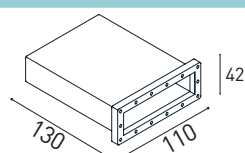

Accessori di installazione | Installation Accessories

Cod. CABLE-BOX

Cassaforma per cablaggio
Cable box