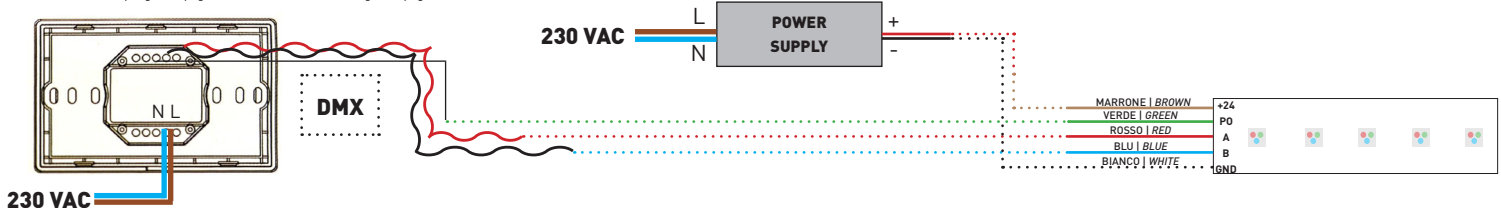

## STRIP LED DMX | DMX LED STRIP

Disponibile versione HIGH LINE / Top Light (a pag. 15) e HIGH LINE / Side Light (a pag. 16).  
Available HIGH LINE / Top Light (at pag. 15) and HIGH LINE / Side Light (at pag. 16) versions.