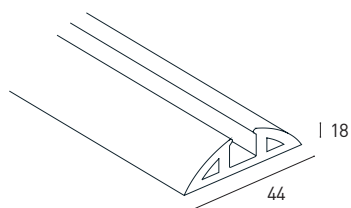

Accessori di installazione Installation accessories

Codice | Code	Finitura | Finishing	Descrizione | Description
PRO-PVC-10x11-W	PVC PVC	Profilo flessibile PVC Flexible PVC outercase