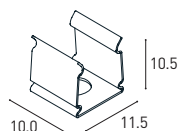

Clip in acciaio armonico
Harmonic steel clips

Cod. **OUT-S-9.5x6.5-F**