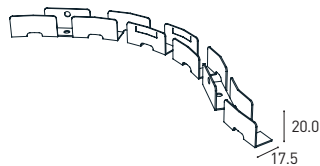

Cod. **SNK-AC-16x19-AC**

Profilo flessibile acciaio
Flexible steel profile