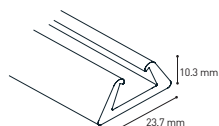

EASY LINE | Accessori di montaggio | 14x6.5

Mounting accessories

Codice | Code	Finitura | Finishing	Descrizione | Description
CLIP-AC-14x6.5-AC	Acciaio armonico <i>AISI 304</i> Harmonic steel <i>AISI 304</i>	Clip in acciaio Harmonic steel clip
OUT-S-14x6.5.F OUT-S-14x6.5.W	Opale | <i>Opal</i> Bianco | <i>White</i>	Profilo in silicone L max 10m Silicone outercase L max 10m
PRO-AC-14x6.5-AC	Acciaio Inox Stainless steel	Guida rigida acciaio L=1,5m Stainless steel outercase L=1,5m

EASY LINE | Accessori di montaggio | 9.5x6.5

Mounting accessories