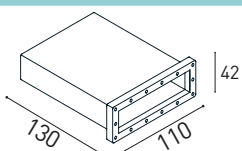

Accessori di installazione | Installation Accessories

Cod. **CABLE-BOX**
Cassaforma per cablaggio
Cable box