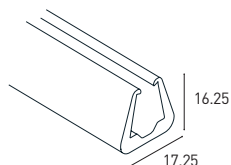

## Accessori di montaggio | Mounting accessories

Cod. CLIP-AC-9x6.5-AC

Clip in acciaio armonico  
Harmonic steel clips

Cod. OUT-S-10x11-F

Profilo flessibile in silicone opale  
Opal flexible silicone outercase