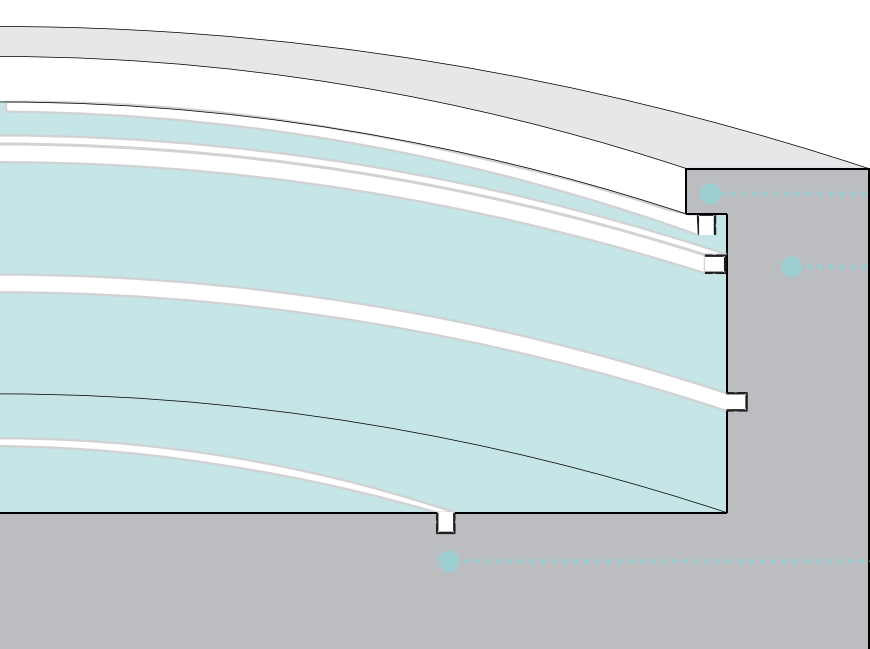

#### Curved Surface

**SIDE EMISSION**

Installazione sottobordo

Bottom edge installation

**TOP EMISSION**

Installazione a parete

Wall installation

# SIDE emission

Dimensioni disponibili  
Available sizes

High Line

Midi Line

Superficie emittente  
Lighting surface

Resina | Resin: Opale | Opal  
Guaina | Outer case: Bianco | White  
Flessibilità | Flexibility: orizzontale | horizontal

Direzione curvatura del profilo: ortogonale alla superficie emittente  
Bend direction of the profile: orthogonal to the emitting surface

**SIDE EMISSION**  
Installazione sottobordo  
Bottom edge installation