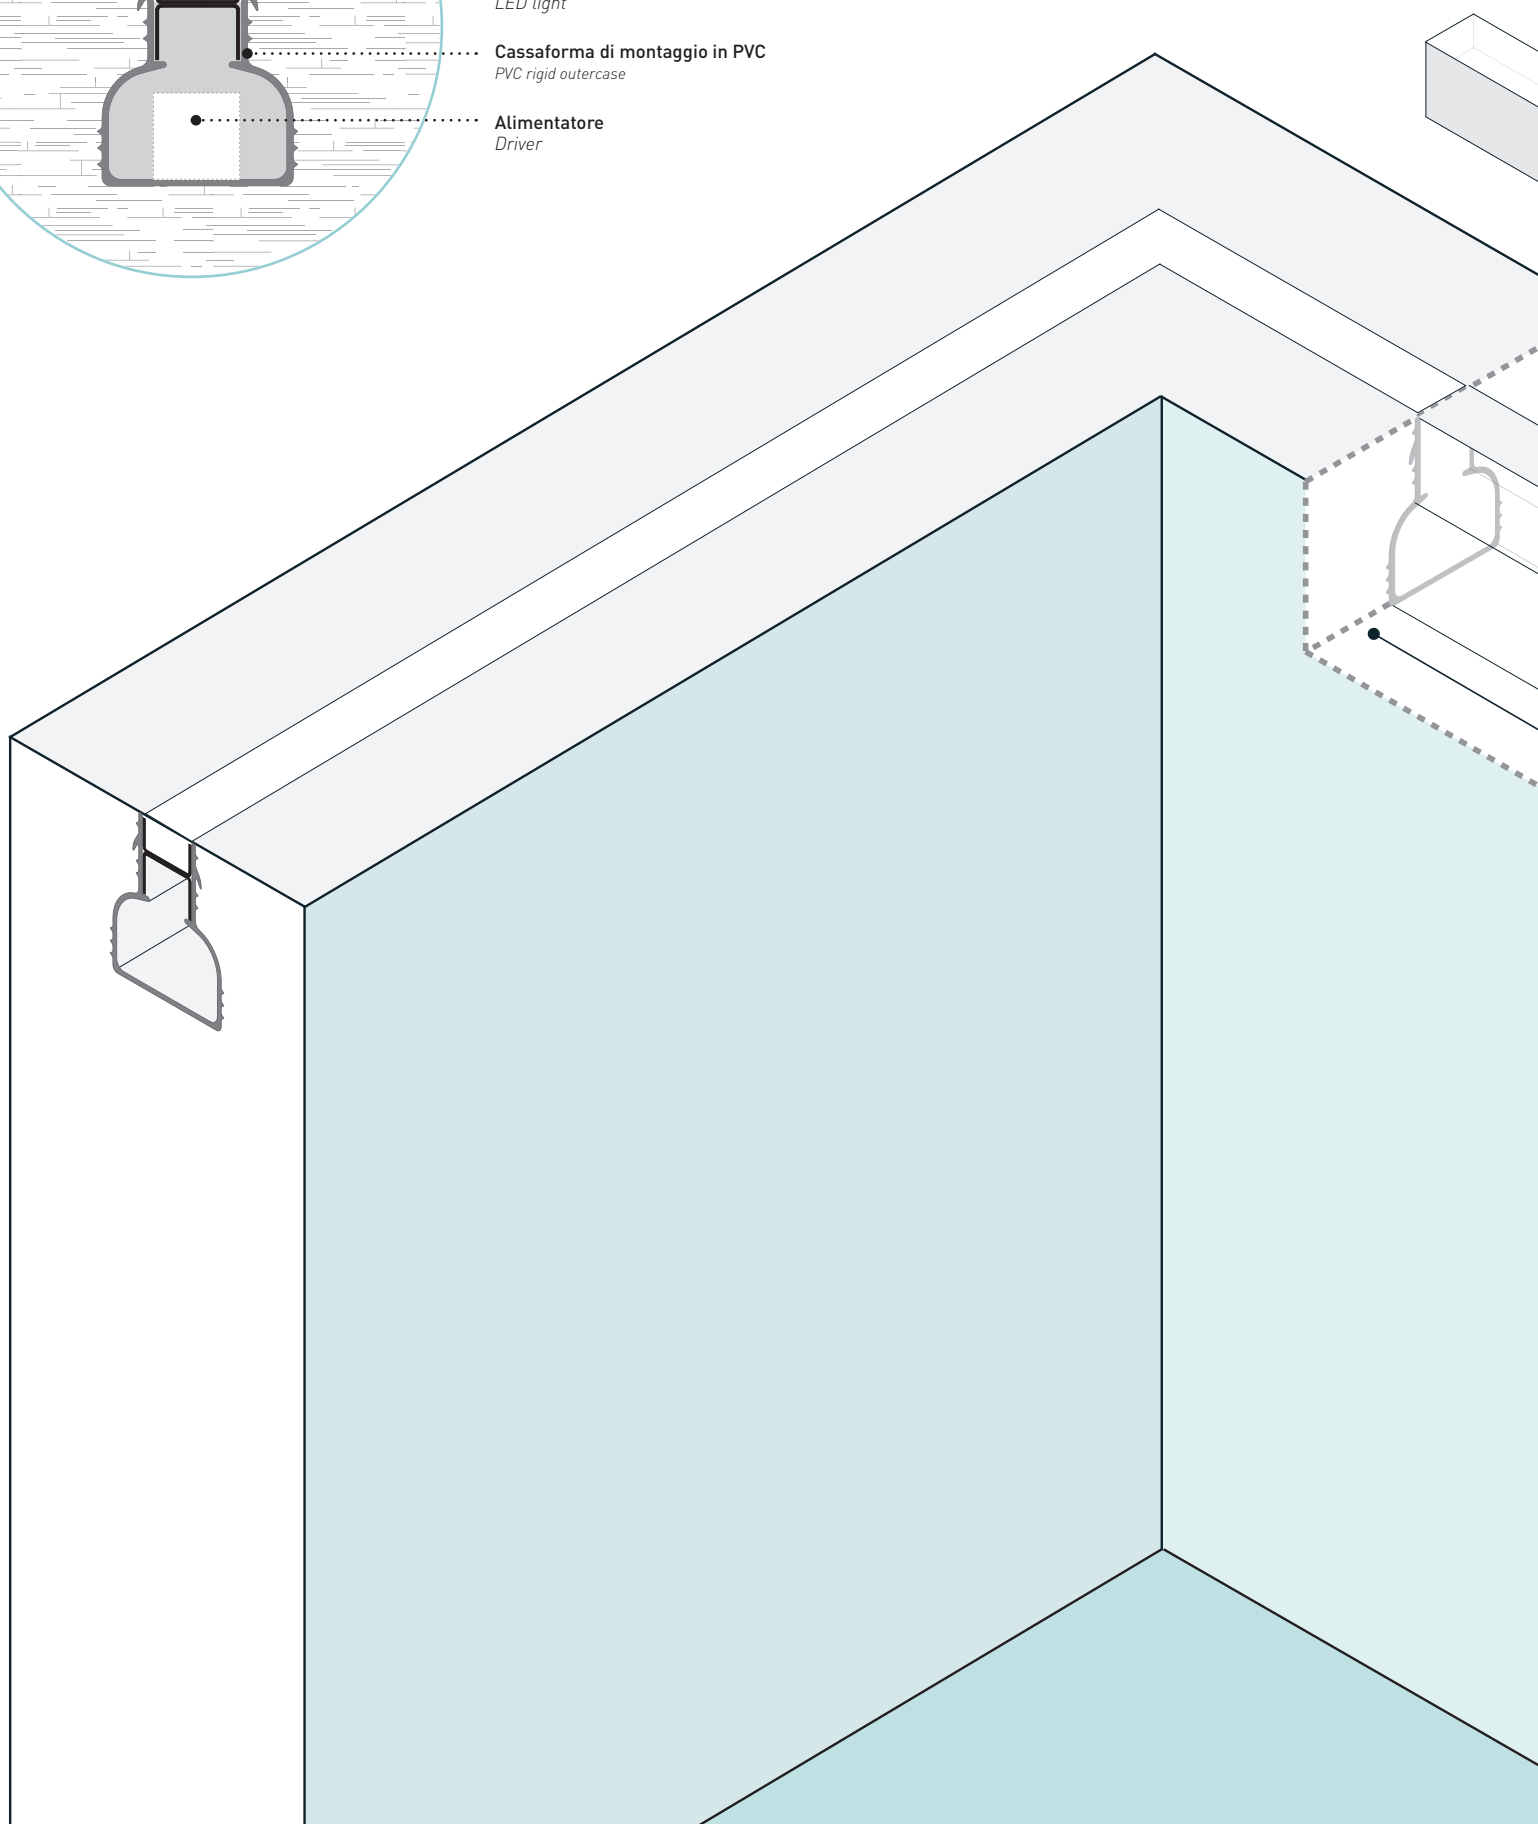

- Profilo LED
  LED light
- Cassaforma di montaggio in PVC
  PVC rigid outercase
- Alimentatore
  Driver