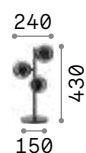

2,000 Kg / 0,0227 m³
G9 max 3 x 15W

0,600 Kg / 0,0062 m³
G9 max 1 x 15W

€ 175

€ 75

292472 ■ White
292465 ■ Smok Gra
322759 ■ Amber new

292458 ■ White
292441 ■ Smok Gra
317823 ■ Amber new

3000 K
510 lm
305486 € 6,00

3000 K
510 lm
305486 € 6,00

P. 100 P. 334 P. 435 P. 524