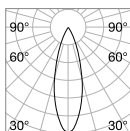

m	lx	øm
1	8264	0,48
2	2066	0,96
3	918	1,45
4	516	1,93
5	330	2,42