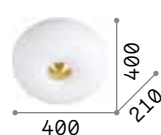

3,050 Kg / 0,0744 m³
GX53 max 3 x 15W

€ 330

214504 White

123936 € 5,50