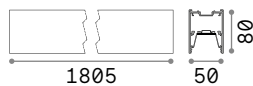

4,420 Kg/0,0269 m³
Cable length 2150 mm

Power	Beam	Lumen	CCT	Finish	Code	€
36 W	105°	5050 lm	3000 K	White	192703	580
				Black	192697	580
5350 lm	4000 K	5350 lm	4000 K	White	192673	580
				Black	192642	580