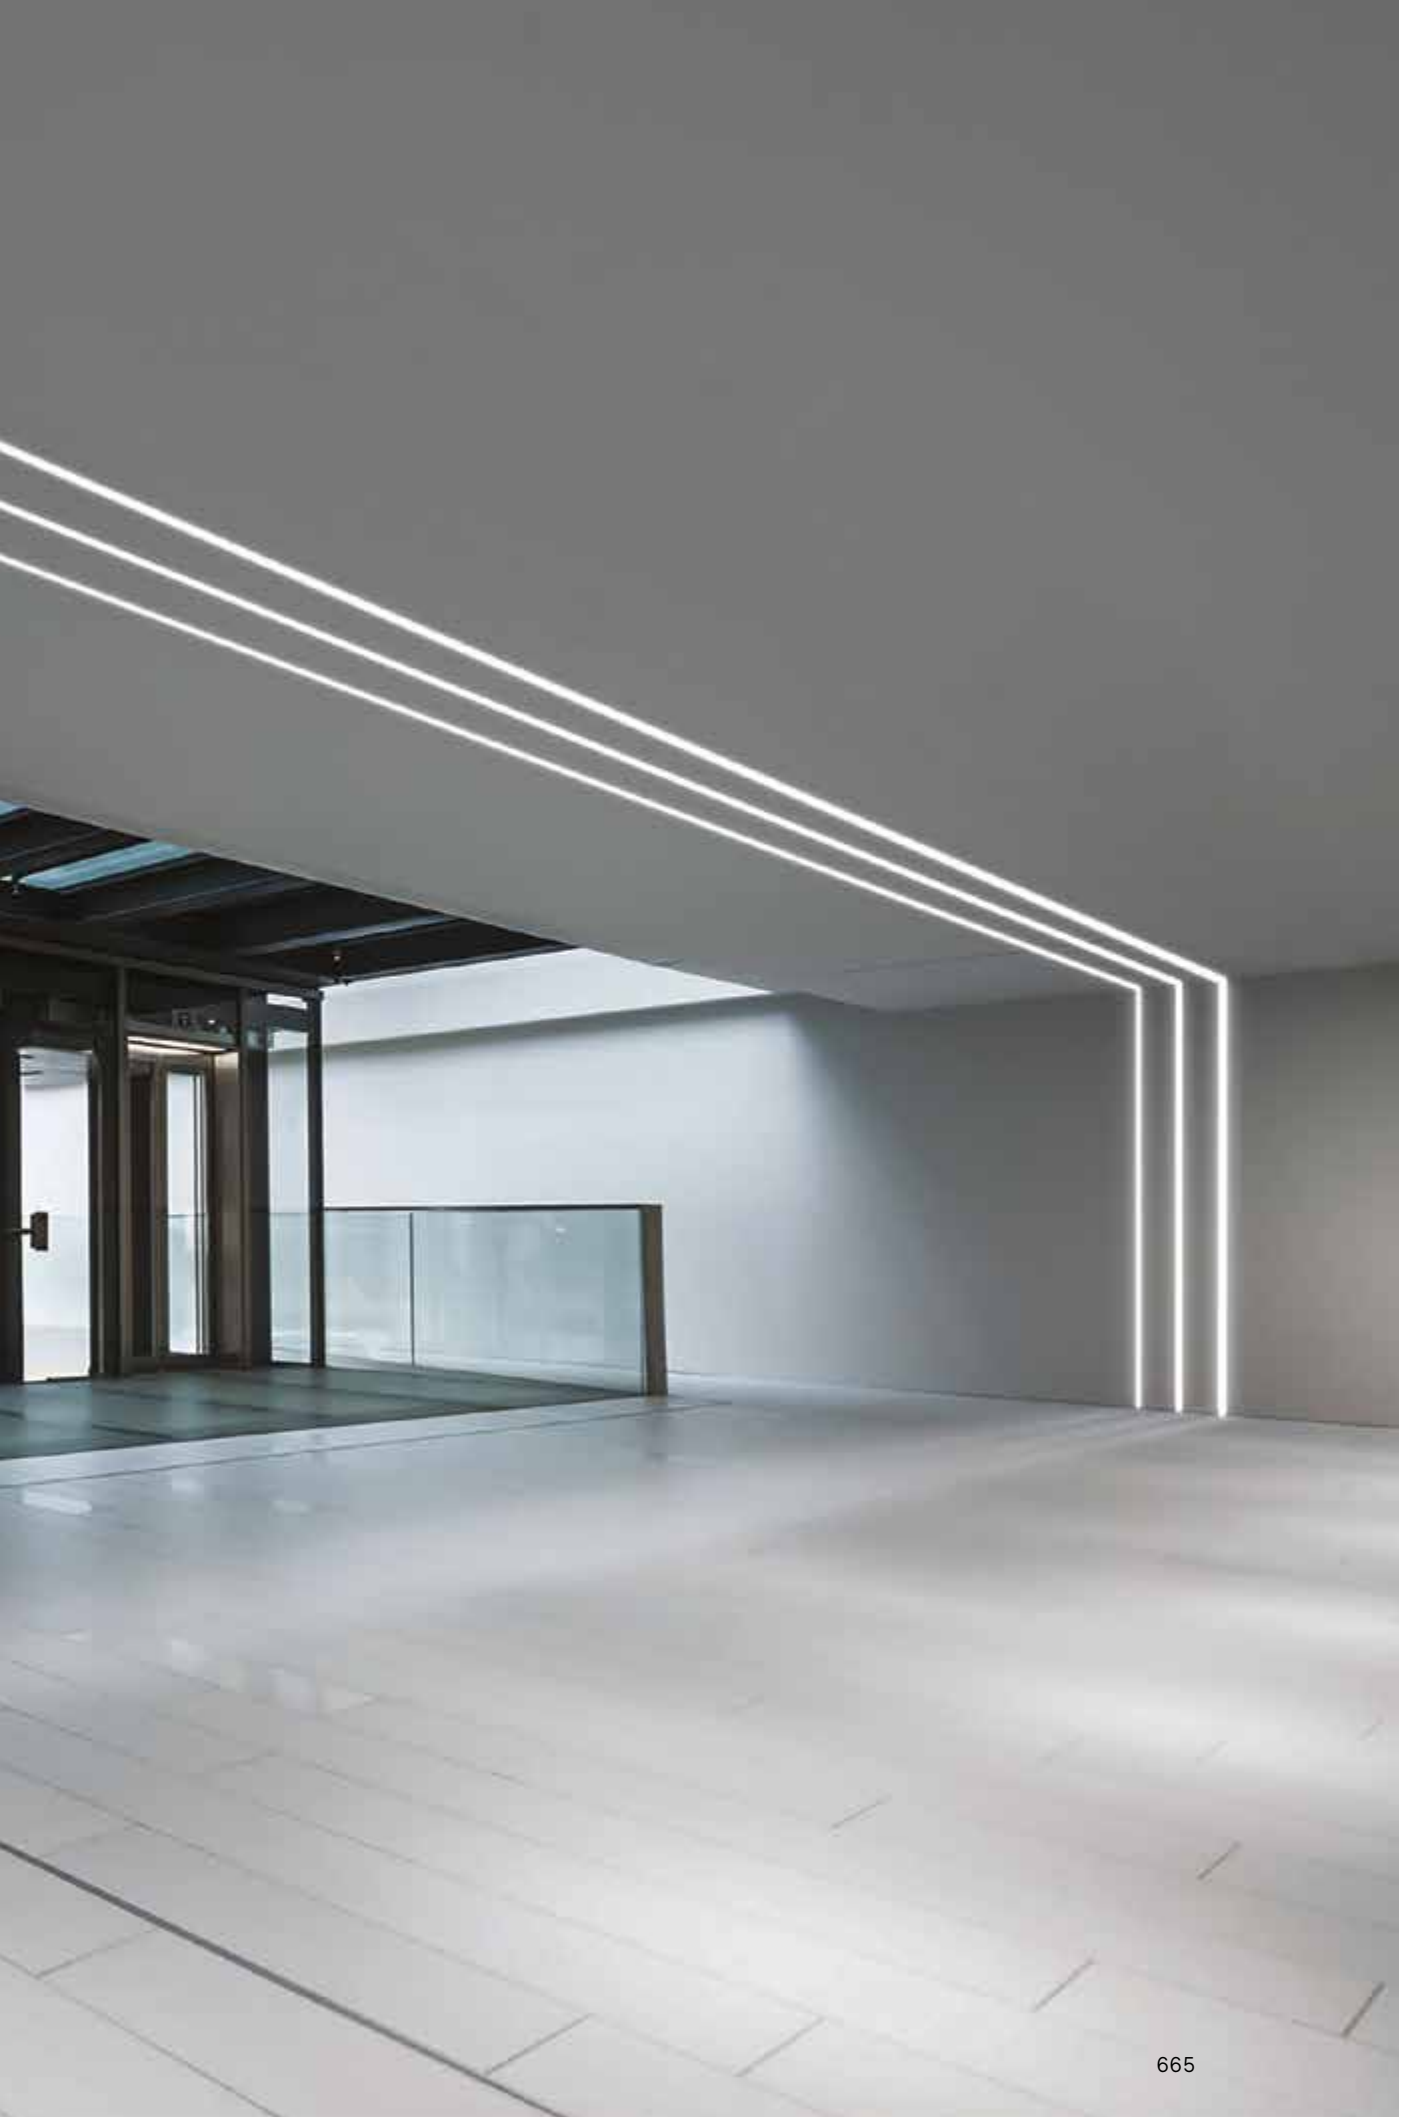

Model	Recessed / Surface / Angular
Width	12 / 14 / 15 / 16 / 20 / 31 mm
Material	Aluminum

Slot Recessed

PROFILE 12 mm Mounting kit included - Not compatible with strip LED IP65

Length	Weight	Volume	Finish		Code	€
1000 mm	0,15 Kg	0,0010 m ³	White	<input type="checkbox"/>	124155	16
2000 mm	0,35 Kg	0,0020 m ³	White	<input type="checkbox"/>	203102	27
3000 mm	0,54 Kg	0,0029 m ³	White	<input type="checkbox"/>	204611	40