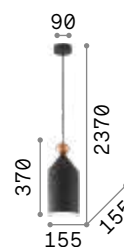

IP20

1,020 Kg / 0,0105 m³
E27 max 1 x 42W

€ 75

194684 ■ Dark Grey

3000 K
900 lm

123899 € 6,00