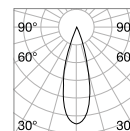

m	lx	øm
1	3051	0,51
2	763	1,00
3	339	1,50
4	191	2,10
5	122	2,60