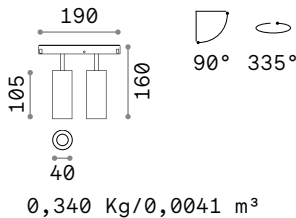

Power	Beam	Control	Lumen	CCT	Finish	Code	€	
24 W	30°	On-Off	2400 lm	3000 K	White	282961	170	
					Black	257662	170	
					Brass	282022	170	
			1-10V	2500 lm	4000 K	Black	321844	170 new
				2400 lm	3000 K	White	303659	195
				2400 lm	3000 K	Black	303642	195
		DALI	2400 lm	3000 K	White	286389	220	
			2400 lm	3000 K	Black	286372	220	
			2500 lm	4000 K	Black	321899	220 new	

Light beam: ACCENT

FILTER HONEYCOMB

Model	Required	Code	€
Ego 5 W	No	260853	5
Ego 16 W	No	260860	5
Ego 24 W	No	260860	5

m	lx	øm
1	508	0,46
2	127	0,92
3	56	1,40
4	32	2,80
5	20	2,30

CRI≥90 5W 30° 3801lm 3000K

m	lx	øm
1	2451	0,49
2	613	1,98
3	272	1,50
4	153	2,00
5	98	2,50

CRI≥90 16W 30° 14501lm 3000K

m	lx	øm
1	3051	0,51
2	763	1,00
3	339	1,50
4	191	2,10
5	122	2,60

CRI≥90 24W 30° 20001lm 3000K