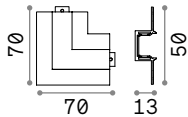

CONNECTOR HORIZONTAL Optional

Weight	Volume	Finish	Code	€
0,10 Kg	0,0015 m ³	Black	330365	47 <i>new</i>

BLINDED COVER

Required	Measure (LxHxW)	Finish	Code	€
No	1000x3x16 mm	Black	329635	5 <i>new</i>
	2000x3x16 mm	Black	329642	8 <i>new</i>