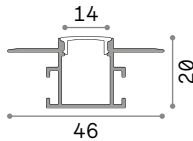

PROFILE 14 mm

Length	Weight	Volume	Finish		Code	€
2000 mm	0,65 Kg	0,0020 m³	White	☐	223704	62
3000 mm	0,90 Kg	0,0029 m³	White	☐	223711	98