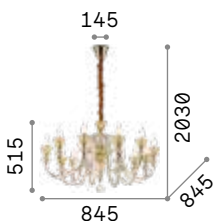

IP20

14,930 Kg / 0,3414 m³
E14 max 12 x 40W

€ 1050

140612 Gold

3000 K
430 lm
101248 € 2,50