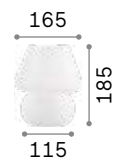

0,650 Kg / 0,0099 m³
E14 max 1x 40W

€ 51

074726 White

3000 K
420 lm

101217 € 2,50