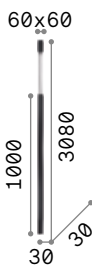

0,860 Kg / 0,0036 m³
LED 11,5W / 1150 lm / 51°

€ 190

194172	White
194196	Black