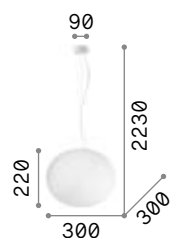

IP20

1,640 Kg / 0,0207 m³
E27 max 1x42W

€ 135

new 297767 White