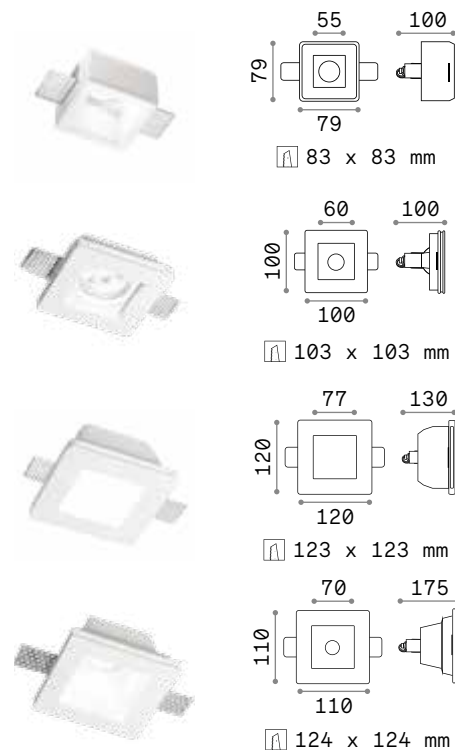

Power	Weight	Volume	Finish	Code	€
max 35W	0,240 Kg	0,0018 m ³	White	150307	15

Power	Weight	Volume	Finish	Code	€
max 35W	0,450 Kg	0,0032 m ³	White	150130	15

Power	Weight	Volume	Finish	Code	€
max 50W	0,420 Kg	0,0036 m ³	White	139012	15