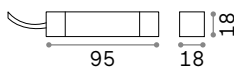

Cable length 2000 mm

MAIN CONNECTOR Required - 1 Kit x power source max 210 W

Weight	Volume	Control	Finish	Code	€
0,12 Kg	0,0005 m³	On-Off	White	282862	36
			Black	265896	36
		1-10V / DALI	White	286303	50
			Black	286297	50