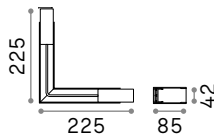

Arca - Surface

223155 302379
 223162 302362
 223179 + 302355
 224275 302348

TRACK Maximum length per power source: 25 meters

Length	Weight	Volume	Finish	Code	€
1000 mm	1,34 Kg	0,0273 m ³	Black	222745	120
3000 mm	4,02 Kg	0,0496 m ³	Black	222752	325