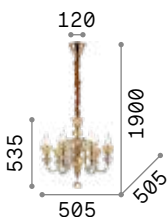

Impero

Cast metal frame with silver antique-like finish. Cut crystal decorative elements. Velvet chain cover.

IP20

7,500 Kg / 0,0454 m³
E14 max 8 x 40W

€ 850

014395 Silver

3000 K
470 lm
101224 € 2,50

IP20

5,000 Kg / 0,0340 m³
E14 max 6 x 40W

€ 550

002408 Silver

3000 K
470 lm
101224 € 2,50

Strauss

Metal frame and details with gold finish. Blown clear glass arms. Amber crystal decorative elements. Velvet chain cover.

IP20

20,700 Kg / 0,4508 m³
E14 max 18 x 40W

€ 1400

140629 Gold

3000 K
430 lm
101248 € 2,50

IP20

14,930 Kg / 0,3414 m³
E14 max 12 x 40W

€ 1050

140612 Gold

3000 K
430 lm
101248 € 2,50

IP20

7,410 Kg / 0,1420 m³
E14 max 6 x 40W

€ 575

140605 Gold

3000 K
430 lm
101248 € 2,50

P. 459