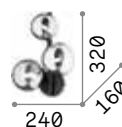

0,800 Kg / 0,0173 m³
 G9 max 3 x 15W

0,400 Kg / 0,0062 m³
 G9 max 1 x 15W

€ 150

€ 65

283784 White
 271439 Smok Gra.
 322742 Amber ^{new}

292410 White
 292403 Smok Gra.
 317809 Amber ^{new}

3000 K
 510 lm

3000 K
 510 lm