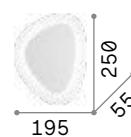

■ ■ □ IP20

0,730 Kg / 0,0153 m³
LED 19W / 1300 lm

€ 165

196190 White