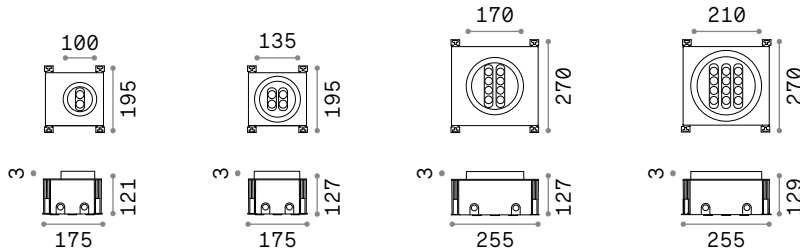

Taurus Accent

LED SMD OSRAM Driver ON/OFF included

Measure	Weight	Volume	Power	Lumen	CCT	Finish		Code	€
ø 100	1,460 Kg	0,0129 m³	6 W	420 lm	3000 K	Steel		277004	210
ø 135	1,980 Kg	0,0071 m³	11 W	840 lm	3000 K	Steel		277011	320
ø 170	3,250 Kg	0,0133 m³	14 W	1300 lm	3000 K	Steel		277028	405
ø 210	3,500 Kg	0,0242 m³	20 W	1900 lm	3000 K	Steel		277035	530