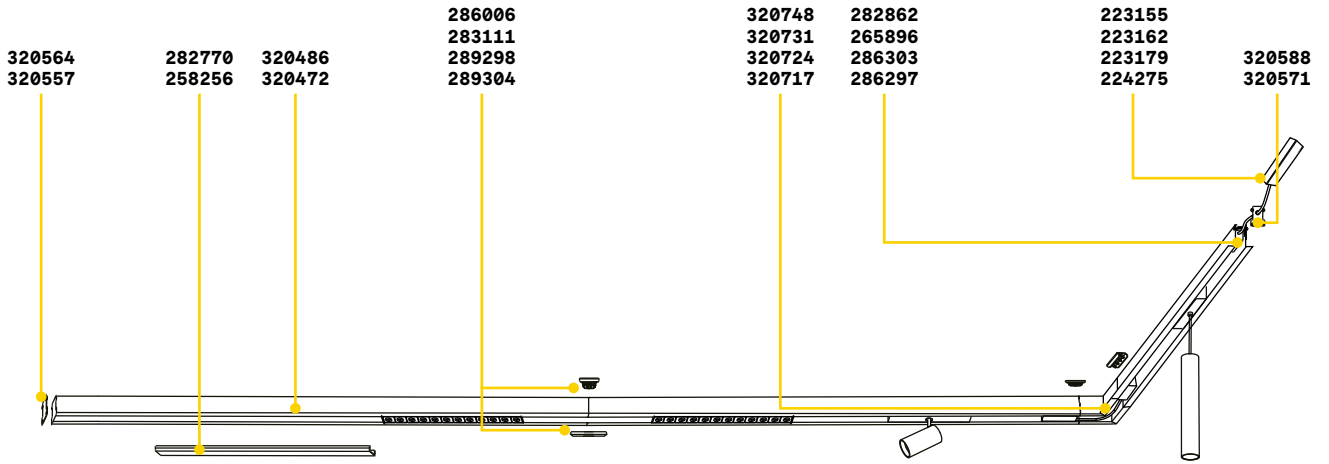

Ego - Assembly plans