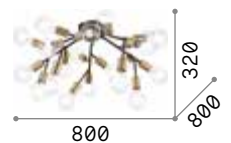

328201

311357

311340

Spark

Matt black varnished metal frame and plated bulb holders.

■ □ IP20

2,730 Kg / 0,0864 m³
E27 max 20 x 25W

€ 425