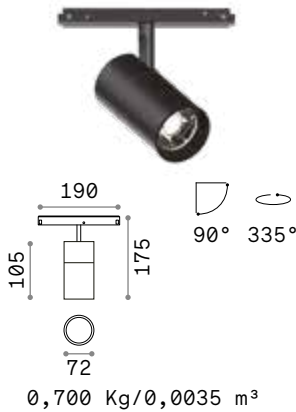

LED COB CITIZEN

Power	Beam	Control	Lumen	CCT	Finish		Code	€		
26 W	35°	On-Off	3050 lm	3000 K	White		307602	180		
					Black		305615	180		
		1-10V	3050 lm	3000 K	White		307572	200		
					Black		307565	200		
		DALI	3050 lm	3000 K	White		307596	235		
					Black		307589	235		
					3150 lm	4000 K	Black		322001	235 <i>new</i>

Light beam: ACCENT

m	lx	øm
1	4476	0,57
2	1119	1,10
3	497	1,70
4	280	2,30
5	179	2,90

m	lx	øm
1	6816	0,56
2	1704	1,10
3	757	1,70
4	426	2,20
5	273	2,80

CRI≥90 19W 35° 2200lm 3000K

CRI≥90 26W 35° 2950lm 3000K