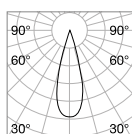

m	lx	øm
1	307	0,53
2	77	1,10
3	34	1,60
4	19	2,10
5	12	2,70