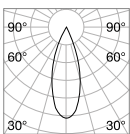

m	lx	øm
1	3112	0,61
2	778	1,20
3	346	1,80
4	194	2,40
5	124	3,00