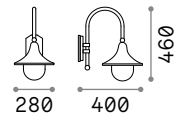

IP43

1,840 Kg / 0,0504 m³
E27 max 1x 60W

€ 61

246819 ■ Anthracit.
024134 ■ Black
246826 ■ Coffee

4000 K
980 lm
153964 € 6,00