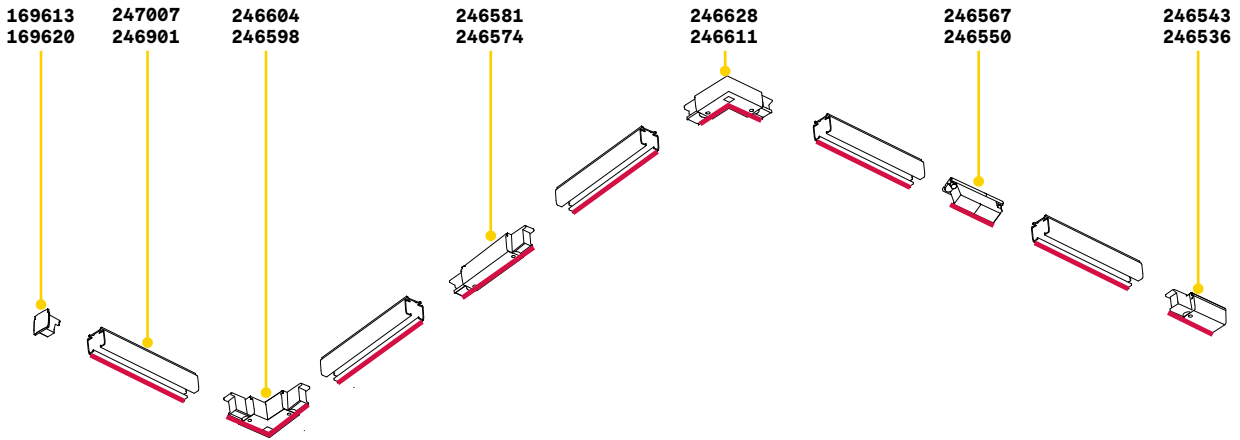

Link Trimless DALI - 1-10V

TRACK

Length	Weight	Volume	Finish	Code	€
1000 mm	0,94 Kg	0,0016 m³	White	246468	38
			Black	246451	38
2000 mm	1,93 Kg	0,0032 m³	White	247007	75
			Black	246901	75
3000 mm	2,87 Kg	0,0048 m³	White	247625	115
			Black	247618	115

KIT SURFACE

SUSPENSION KIT

END CAP

Required	N° Cables	Cables Length	Finish	Code	€
Yes - 1Kitx1000mm			White	169972	7
			Black	169989	7
Yes - 1Kitx1000mm	1	3000 mm	White	242705	16
			Black	243283	16
	1	5000 mm	White	243245	18
			Black	243238	18
Yes			White	169613	4
			Black	169620	4

MAIN CONNECTOR END

0,079 Kg/0,0002 m³

- 246529 L € 19
- 246512 L € 19
- 246543 R € 19
- 246536 R € 19

MAIN CONNECTOR MIDDLE

0,129 Kg/0,0004 m³

- 246581 L € 31
- 246574 R € 31

MAIN CONNECTOR CORNER

0,130 Kg/0,0006 m³

- 246604 L € 33
- 246598 L € 33
- 246628 R € 33
- 246611 R € 33

MAIN CONNECTOR T

0,200 Kg/0,0007 m³

- 324326 L € 60 new
- 324319 L € 60 new
- 324340 R € 60 new
- 324333 R € 60 new

ELECTRIFIED CONNECTOR

0,050 Kg/0,0001 m³

- 246567 L € 12
- 246550 R € 12

TRACK ADAPTOR

0,063 Kg/0,0003 m³

- 246505 L € 20
- 246499 R € 20