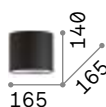

0,023 Kg / 0,0238 m³

€ 55

- 260433 White
- 304618 Dove Grey
- 270005 Black
- 260440 Beige

0,012 Kg / 0,0180 m³

€ 28

- 260327 White
- 304601 Dove Grey
- 269986 Black
- 260334 Beige

0,013 Kg / 0,0180 m³

€ 29