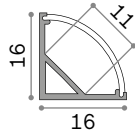

Slot Angular

ROUND 16x16

Length	Weight	Volume	Finish	Code	€
1000 mm	0,15 Kg	0,0010 m³	White	126548	12
	0,15 Kg	0,0010 m³	Aluminu.	126531	12
2000 mm	0,30 Kg	0,0020 m³	White	203126	28
	0,30 Kg	0,0020 m³	Aluminu.	203119	28
3000 mm	0,44 Kg	0,0029 m³	White	204635	40
	0,44 Kg	0,0029 m³	Aluminu.	204628	40