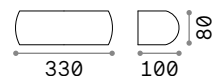

IP54

0,900 Kg / 0,0041 m³
E27 max 1x 60W

€ 70

092195 ■ White
322605 ■ Grey new
092188 ■ Anthracit.
092201 ■ Black
163598 ■ Coffee

4000 K
600 lm

151960 € 2,00