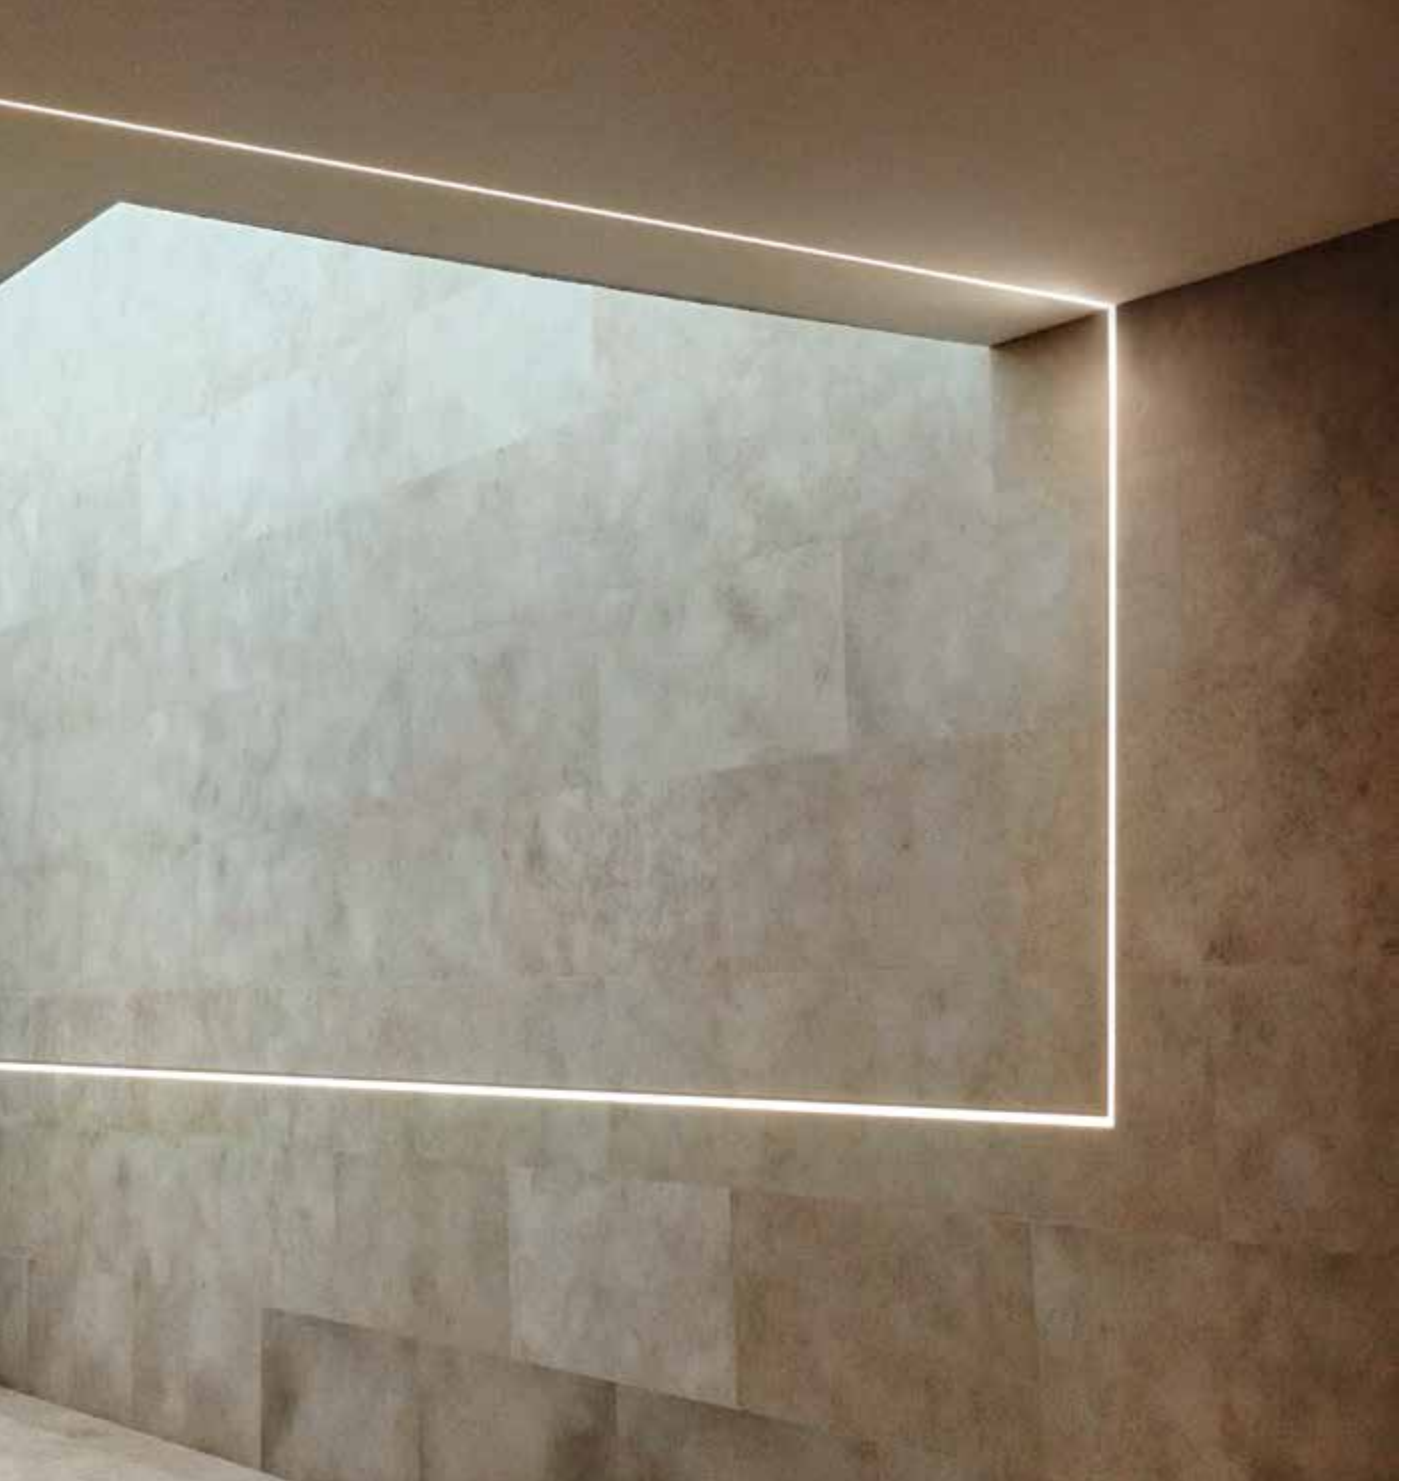

Mounting kit PROFILE 12 mm.

223728
223735

Slot Surface

PROFILE 11mm Mounting kit included

Length	Weight	Volume	Finish		Code	€
1000 mm	0,15 Kg	0,0010 m ³	White		124131	13
	0,15 Kg	0,0010 m ³	Aluminu.		124124	13
2000 mm	0,20 Kg	0,0020 m ³	White		203089	22
	0,20 Kg	0,0020 m ³	Aluminu.		203072	22
3000 mm	0,34 Kg	0,0029 m ³	White		204598	32
	0,34 Kg	0,0029 m ³	Aluminu.		204581	32