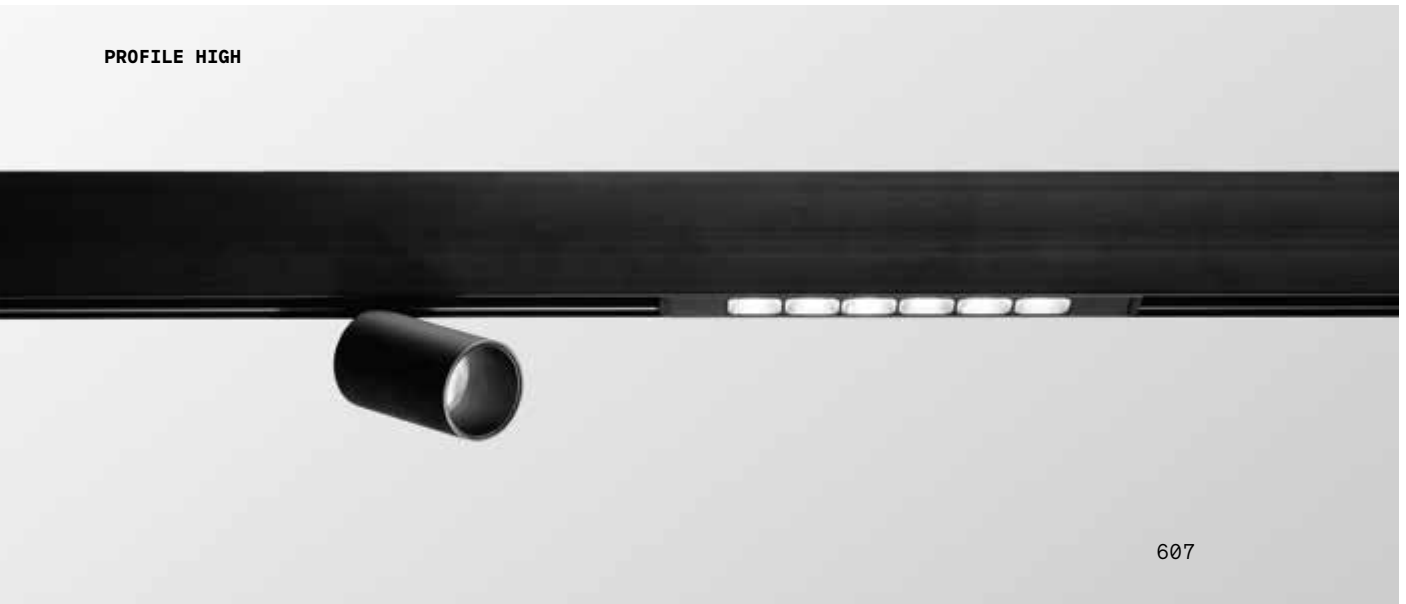

PROFILE HIGH