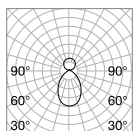

KIT CONTINUOS

Yes - 1 Kit x connection				271712	7

Light beam: BI-EMISSION WIDE

m	lx	◊m
1	1173	1,50
2	293	3,10
3	130	4,60
4	73	6,20
5	47	7,70