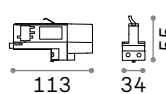

TRACK ADAPTOR

0,063 Kg/0,0003 m³

- 246505 L € 20
- 246499 R € 20