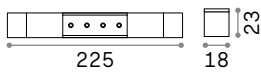

CONNECTOR HORIZONTAL HIGH Optional

Weight	Volume	Control	Finish	Code	€
0,10 Kg	0,0015 m ³	On-Off	White	282824	90
			Black	258140	90
		1-10V / DALI	White	286228	100
			Black	286211	100

LINEAR CONNECTOR Required - 1 Kit x linear connection