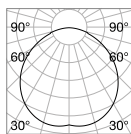

m	lx	øm
1	1042	2,50
2	260	5,00
3	115	7,50
4	65	10,00
5	41	12,50