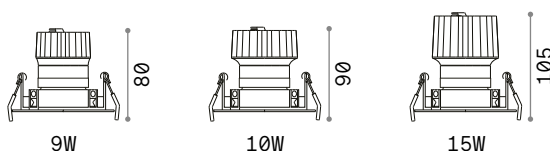

Dynamic Square

REFLECTOR Required

SYMMETRICAL

Finish	Code	€
White	211817	8
Black	211824	8

0,020 Kg/0,0002 m³

FRAME Required

Finish	Code	€
White	208725	19
Black	208732	19

① 90 mm

0,050 Kg/0,0004 m³