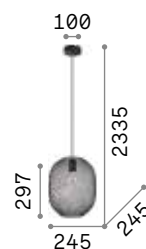

0,750 Kg / 0,0281 m³
E27 max 1x42W

€ 55