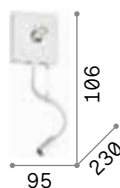

0,350 Kg / 0,0017 m³
G9 max 1x28W +
LED 3W / 160 lm

€ 75

321578 White new
307466 Black new

305486 3000 K
510 lm

€ 6,00