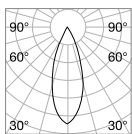

CRI≥90 13W 36° 1000lm 3000K

m	lx	øm
1	1846	0,65
2	461	1,30
3	205	1,90
4	115	2,60
5	74	3,20