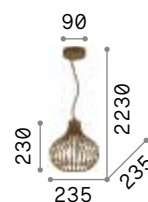

IP20

1,260 Kg / 0,0169 m³
E27 max 1x60W

€ 95

205281 Coffee

2200 K
500 lm

151717 € 8,00