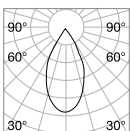

m	lx	øm
1	1688	0,93
2	422	1,90
3	188	2,80
4	105	3,70
5	68	4,60