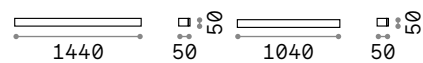

IP54 IP54

1,750 Kg / 0,0049 m³
LED 23W / 2600 lm

€ 185

1,430 Kg / 0,0036 m³
LED 20W / 1950 lm

€ 145

328584	White	new	313474	White	new
313504	Anthracit	new	313467	Anthracit	new
328607	Black	new	313498	Black	new
328591	Coffee	new	313481	Coffee	new