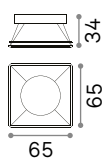

Dynamic Square

REFLECTOR Required

SYMMETRICAL

Finish	Code	€
White	211817	8
Black	211824	8

0,020 Kg/0,0002 m³