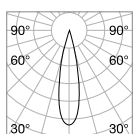

m	lx	øm
1	372	0,40
2	93	0,81
3	41	1,20
4	23	1,60
5	15	2,00