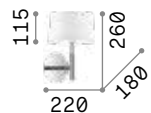

IP20

0,700 Kg / 0,0105 m³
G9 max 1x40W

€ 78

075471 White

3000 K
510 lm
305486 € 6,00

P. 195

P. 501

P. 563