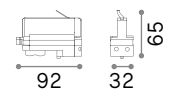

TRACK ADAPTOR

0,080 Kg/0,0002 m³

194257	€ 12
194301	€ 12