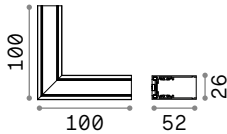

CONNECTOR HORIZONTAL HIGH Optional

Weight	Volume	Control	Finish	Code	€
0,10 Kg	0,0015 m ³	On-Off	White	282824	90
			Black	258140	90
		1-10V / DALI	White	286228	100
			Black	286211	100

LINEAR CONNECTOR Required - 1 Kit x linear connection