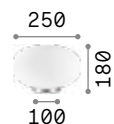

1,200 Kg / 0,0287 m³
G9 max 1x 40W

€ 102

086804 White

3000 K
510 Lm

305486 € 6,00