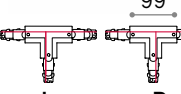

- 246604 L € 33
- 246598 L € 33
- 246628 R € 33
- 246611 R € 33

MAIN CONNECTOR T

0,200 Kg/0,0007 m³

- 324326 L € 60 new
- 324319 L € 60 new
- 324340 R € 60 new
- 324333 R € 60 new

ELECTRIFIED CONNECTOR

0,050 Kg/0,0001 m³