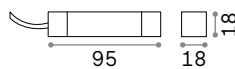

Cable length 2000 mm

Weight	Volume	Control	Finish	Code	€
0,12 Kg	0,0005 m³	On-Off	White	282862	36
			Black	265896	36
		1-10V / DALI	White	286303	50
			Black	286297	50