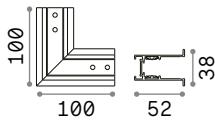

CONNECTOR HORIZONTAL Optional

Weight	Volume	Control	Finish	Code	€
0,30 Kg	0,0010 m ³	On-Off	White	320625	125 <i>new</i>
			Black	320618	125 <i>new</i>
		1-10V / DALI	White	320601	145 <i>new</i>
			Black	320595	145 <i>new</i>