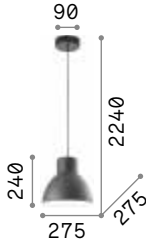

€ 70

285146 White
281568 Black

3000 K
340 lm

101286 € 2,60

Metro

Metal body and diffuser. Enameled white inside. Electrical cable adjustable in length.

0,970 Kg / 0,0261 m³

E27 max 1x60W