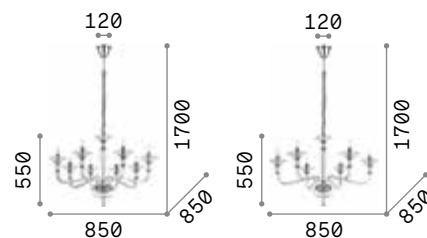

Danieli

Chrome or gold metal frame.
Amber or transparent blown glass
decorative elements. Velvet chain
cover.

IP20

7,510 Kg / 0,2048 m³
E14 max 8 x 40W

€ 650

159980 Clear
159973 Amber

3000 K
480 lm

101200 € 2,50