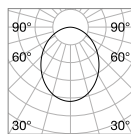

0,410 Kg/0,0025 m³

LED SMD SAMSUNG

Power	Beam	Lumen	CCT	Finish		Code	€
25W	98°	3800 lm	3000 K	Black	■	222950	152
		4050 lm	4000 K	Black	■	223032	152

0,700 Kg/0,0087 m³

Light beam: WIDE

m	lx	Øm
1	203	2,16
2	50	4,33
3	22	6,50
4	12	8,66
5	8	10,83