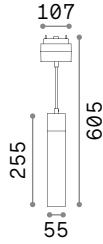

Arca Pendant

0,740 Kg/0,0056 m³

LED COB CITIZEN UGR <13

Power	Beam	Lumen	CCT	Finish		Code	€
15 W	34°	1550 lm	3000 K	Black	■	222981	180
		1650 lm	4000 K	Black	■	223063	180

Cables length 350 mm

LENS

Required	Beam	Code	€
No	18°	223285	8