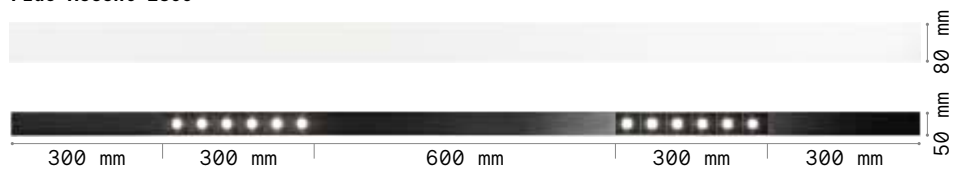

Fluo Accent 1800