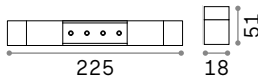

CONNECTOR HORIZONTAL Optional

Weight	Volume	Control	Finish	Code	€
0,13 Kg	0,0015 m ³	On-Off	White	282787	90
			Black	258232	90
		1-10V / DALI	White	286204	125
			Black	286167	125

LINEAR CONNECTOR Required - 1 Kit x linear connection