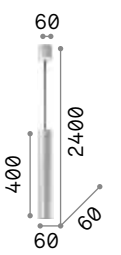

104935 104942 104928 141800 313894 141817 259239 141794 141855 170589

0,990 Kg / 0,0029 m³
GU10 max 1x 28W
€ 95

194806 ■ Clear
141800 ■ Silver
313894 ■ Nickel
141817 ■ Gold
259239 ■ Brass
141794 ■ Ant. Brass
141855 ■ Copper
170589 ■ Coffee

new

- P. 310
- P. 393
- P. 534
- P. 708

- 3000 K
  800 lm
  189031 € 15,00
- 3000 K
  540 lm
  123943 € 3,50
- 3000 K
  540 lm
  123943 € 3,50