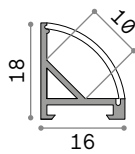

ROUND 18x16

Length	Weight	Volume	Finish	Code	€
2000 mm	0,30 Kg	0,0020 m³	White	267401	24
	0,30 Kg	0,0020 m³	Aluminu.	267395	24
3000 mm	0,45 Kg	0,0029 m³	White	267425	38
	0,45 Kg	0,0029 m³	Aluminu.	267418	38