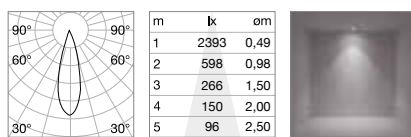

CRI≥90 8W 30° 7301m 3000K