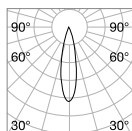

m	lx	øm
1	8645	0,41
2	2161	0,83
3	961	1,20
4	540	1,70
5	346	2,10