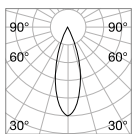

m	lx	øm
1	4476	0,57
2	1119	1,10
3	497	1,70
4	280	2,30
5	179	2,90