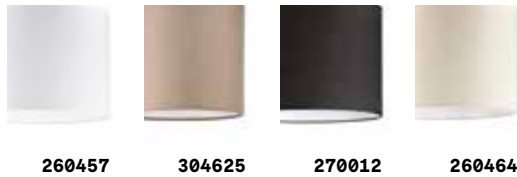

Set Up

Powder coated frames.
Lampshades in fireproof PVC covered with fabric. Lampshade colors: beige, dove grey, white or black.

IP20

0,300 Kg / 0,0010 m³
E27 max 1x60W

€ 35

277288 White

1,260 Kg / 0,2131 m³

€ 116

260471 White
304632 Dove Grey
270029 Black
260488 Beige

0,047 Kg / 0,0210 m³

€ 85

260457 White
304625 Dove Grey
270012 Black
260464 Beige

0,023 Kg / 0,0238 m³

€ 55

260433 White
304618 Dove Grey
270005 Black
260440 Beige

0,700 Kg / 0,0259 m³

€ 50

270050 Clear

0,280 Kg / 0,0108 m³

€ 30

270043 Clear

123899 € 6,00
3000 K
900 lm