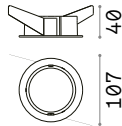

ROUND - FRAME SINGLE Required

Finish	Code	€
White	287898	12
Black	287881	12

Ⓜ 68 mm

0,060 Kg/0,0001 m³