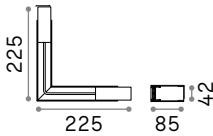

BLINDED CORNER RIGHT - LEFT Optional

Weight	Volume	Finish	Code	€
0,79 Kg	0,0090 m ³	Black	283180	130

	Required	Cables Length	Measure (L x H x W)	Code	€
LINEAR CONNECTOR	Yes - 1 Kit x connection		100 x 18 x 38 mm	254944	25
ELECTRIFIED END CAP	Yes - 1 Kit x power source max 210 W	2150 mm	100 x 2270 x 53 mm	223131	45
END CAP	Yes		20 x 85 x 42 mm	223148	18
SINGLE CABLE KIT	Yes - 1 Kit x 1000 mm	2000 mm	ø 15 x 2000 mm	276366	14