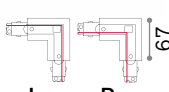

MAIN CONNECTOR END

0,060 Kg/0,0002 m³

169583	L	€ 16
169576	L	€ 16
169590	R	€ 16
169606	R	€ 16

MAIN CONNECTOR MIDDLE

0,120 Kg/0,0004 m³

227580	€ 26
227597	€ 26

MAIN CONNECTOR CORNER

0,110 Kg/0,0005 m³