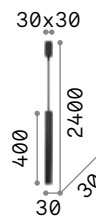

0,450 Kg / 0,0019 m³
LED 11,5W / 1150 lm / 51°

€ 155

194189	White
194202	Black