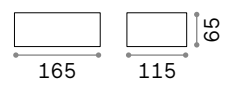

IP44

0,510 Kg / 0,0026 m³
G9 max 1x28W

€ 51

- 115351 ■ White
- 326979 ■ Grey new
- 115368 ■ Anthracit.
- 115375 ■ Black
- 213330 ■ Coffee

4000 K
530 lm
307879 € 6,00