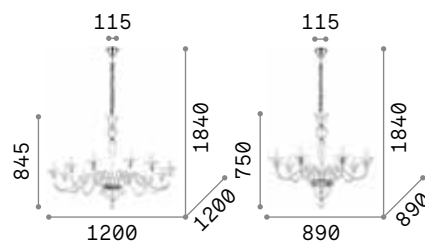

Brigitta

Handcrafted clear or amber blown glass chandelier with metal body and velvet chain cover.

199382

199412

IP20

IP20

12,500 Kg / 0,2380 m³
E14 max 12 x 40W

7,700 Kg / 0,1797 m³
E14 max 8 x 40W