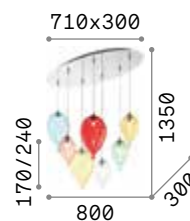

IP20

5,000 Kg / 0,1283 m³
G9 max 7 x 28W

€ 493

100937 Color

3000 K
510 lm

305486 € 6,00