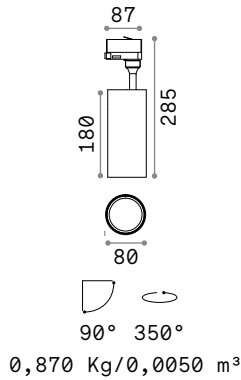

Smile 20W

LED COB PHILIPS Driver TRIDONIC ON/OFF included

CRI ≥ 82

Power	Beam	Lumen	CCT	Finish	Code	€
20W	24°	3000 lm	3000 K	White	189635	135
				Black	189642	135
		3150 lm	4000 K	White	189673	135
				Black	189680	135
	36°	3000 lm	3000 K	White	189819	135
				Black	189826	135
		3150 lm	4000 K	White	189857	135
				Black	189864	135
	50°	3000 lm	3000 K	White	189994	135
				Black	190006	135
		3150 lm	4000 K	White	190013	135
				Black	190020	135

CRI ≥ 92

Power	Beam	Lumen	CCT	Finish	Code	€
20W	24°	2550 lm	3000 K	White	189659	135
				Black	189666	135
	36°	2550 lm	3000 K	White	189833	135
				Black	189840	135
	50°	2550 lm	3000 K	White	190037	135
				Black	190044	135

FILTER HONEYCOMB

SINGLE CONNECTION

Required	Driver	Finish	Code	€
No		Black	190181	6
No	On/Off	White	170145	27
		Black	170152	27

Light beam: SPOT

m	lx	øm
1	8787	0,42
2	2196	0,85
3	976	1,28
4	549	1,71
5	351	2,14

CRI ≥ 82 20W 24° 3000lm 3000K

Light beam: ACCENT

m	lx	øm
1	4526	0,64
2	1131	1,28
3	502	1,92
4	282	2,56
5	181	3,20

CRI ≥ 82 20W 36° 3000lm 3000K

Light beam: WIDE

m	lx	øm
1	2657	0,93
2	664	1,87
3	295	2,81
4	166	3,75
5	106	4,69

CRI ≥ 82 20W 50° 3000lm 3000K