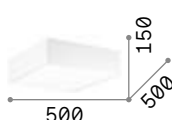

Wheel

Enamelled metal base and structure. Fireproof PVC foil shade, coated with fabric.

3,890 Kg / 0,1270 m³
E27 max 5 x 60W

€ 255

036021 White

123899 € 6,00

2,280 Kg / 0,0758 m³
E27 max 3 x 60W

€ 130

036014 White

123899 € 6,00

P. 194

Ritz

Enameled metal base. PVC foil shade and lower diffuser panel covered with fabric.

1,710 Kg / 0,0968 m³
E27 max 4 x 42W

€ 250

152912 White

123899 € 6,00

1,480 Kg / 0,0700 m³
E27 max 4 x 42W

€ 200

152899 White

123899 € 6,00

1,110 Kg / 0,0444 m³
E27 max 4 x 42W

€ 155

152875 White

123899 € 6,00