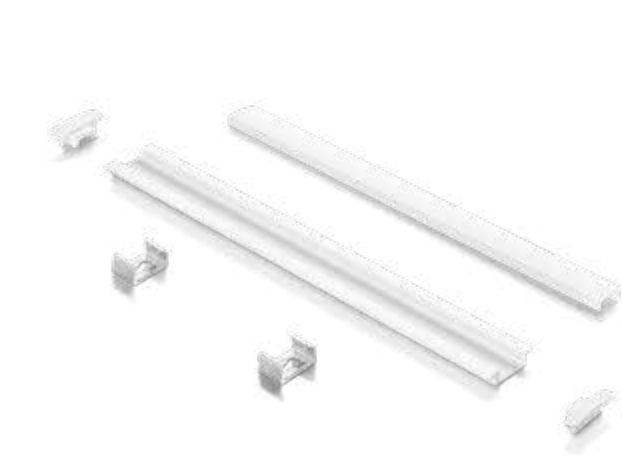

Mounting kit PROFILE 12 mm.

223728
223735

Slot Surface

PROFILE 11mm Mounting kit included

Length	Weight	Volume	Finish		Code	€
1000 mm	0,15 Kg	0,0010 m ³	White		124131	13
	0,15 Kg	0,0010 m ³	Aluminu.		124124	13
2000 mm	0,20 Kg	0,0020 m ³	White		203089	22
	0,20 Kg	0,0020 m ³	Aluminu.		203072	22
3000 mm	0,34 Kg	0,0029 m ³	White		204598	32
	0,34 Kg	0,0029 m ³	Aluminu.		204581	32