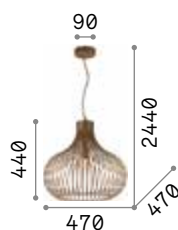

IP20

5,050 Kg / 0,2383 m³
E27 max 1x60W

€ 400

205311 Coffee

2200 K
480 lm

151724 € 8,00

IP20

3,520 Kg / 0,1325 m³
E27 max 1x60W