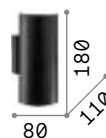

0,500 Kg / 0,0028 m³
GU10 max 2x 28W

€ 80

096018 White
094182 Chrome
095998 Black
164847 Copper
164823 Ant. Brass

3000 K
540 lm

123943 € 3,50

P. 074

P. 310

P. 534

P. 708