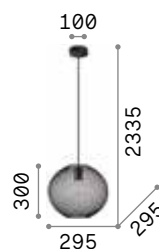

0,750 Kg / 0,0342 m³
E27 max 1x42W

€ 55