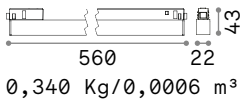

LED SMD SAMSUNG

Power	Beam	Control	Lumen	CCT	Finish		Code	€
13 W	110°	On-Off	1700 lm	3000 K	White		283036	118
					Black		257716	118
1-10V	110°	On-Off	1750 lm	4000 K	Black		322056	118 <i>new</i>
			1700 lm	3000 K	White		303819	165
			1700 lm	3000 K	Black		303802	165
			1700 lm	3000 K	White		286525	170
DALI	110°	DALI	1700 lm	3000 K	Black		286518	170
			1750 lm	4000 K	Black		322032	170 <i>new</i>