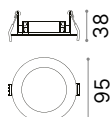

FRAME Required

① 80 mm
0,060 Kg/0,0004 m³

Finish	Code	€
White	208695	17
Black	208701	17