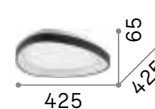

1,900 Kg / 0,0271 m³
LED 23W / 3100 lm

€ 220

- 328010   White On-Off **new**
- 328027   Black Dalı/Push **new**
- 328034   Brass On-Off **new**