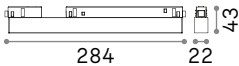

0,210 Kg/0,0019 m³

LED SMD OSRAM UGR <19

Power	Beam	Control	Lumen	CCT	Finish		Code	€	
13 W	35°	On-Off	1300 lm	3000 K	White		282640	165	
					Black		257686	165	
			1350 lm	4000 K	Black		317953	165 <i>new</i>	
		1-10V	1300 lm	3000 K	White		303529	190	
					Black		303512	190	
			DALI	1300 lm	3000 K	White		286082	230
Black		286075				230			
			1350 lm	4000 K	Black		321820	230 <i>new</i>	

Light beam: ACCENT