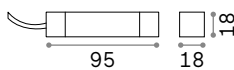

MAIN CONNECTOR Required - 1 Kit x power source max 210 W

Weight	Volume	Control	Finish	Code	€
0,12 Kg	0,0005 m³	On-Off	White	282862	36
			Black	265896	36
		1-10V / DALI	White	286303	50
			Black	286297	50

Cable length 2000 mm