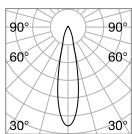

m	lx	øm
1	12955	0,39
2	3238	0,79
3	1439	1,19
4	809	1,59
5	518	1,99