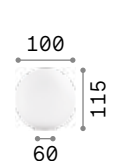

0,280 Kg / 0,0026 m³
G9 max 1x 15W

€ 45

310817 White new

305486

€ 6,00