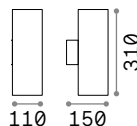

236841

100395

163635

IP54

1,350 Kg / 0,0071 m³
E27 max 2 x 60W

€ 72

- 092300 White
- 033020 Aluminum
- 163604 Grey
- 236858 Anthracit.
- 092317 Black
- 163611 Coffee

IP44