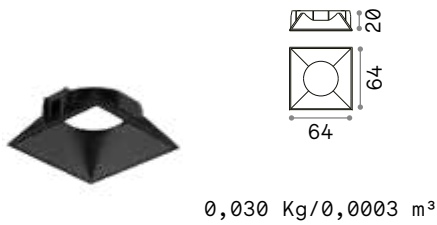

Zeus Square

REFLECTOR Required

13 W			
Finish		Code	€
White		323633	8 <i>new</i>
Black		323657	8 <i>new</i>
Gold		323640	8 <i>new</i>