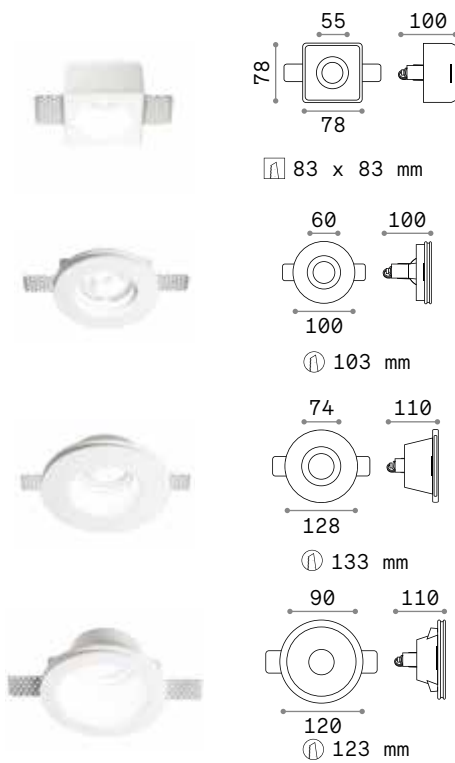

Samba

IP20 GYPSUM

GU10 Not included - Recommended bulb 108292

Power	Weight	Volume	Finish	Code	€
max 35W	0,360 Kg	0,0016 m³	White	230580	15

Power	Weight	Volume	Finish	Code	€
max 35W	0,240 Kg	0,0018 m³	White	150307	15

Power	Weight	Volume	Finish	Code	€
max 35W	0,450 Kg	0,0032 m³	White	150130	15

Power	Weight	Volume	Finish	Code	€
max 50W	0,420 Kg	0,0036 m³	White	139012	15