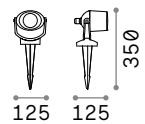

IP66 INCLUSA

0,360 Kg / 0,0027 m³
GU10 max 1x6W

€ 82

120218 ■ White
120201 ■ Black

4000 K
430 lm
253497 € 3,00

P. 822