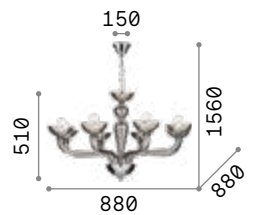

IP20

9,210 Kg / 0,1592 m³
E14 max 8 x 40W

€ 750

044255 Clear
095615 Smoky Grey

3000 K
480 lm

101200 € 2,50