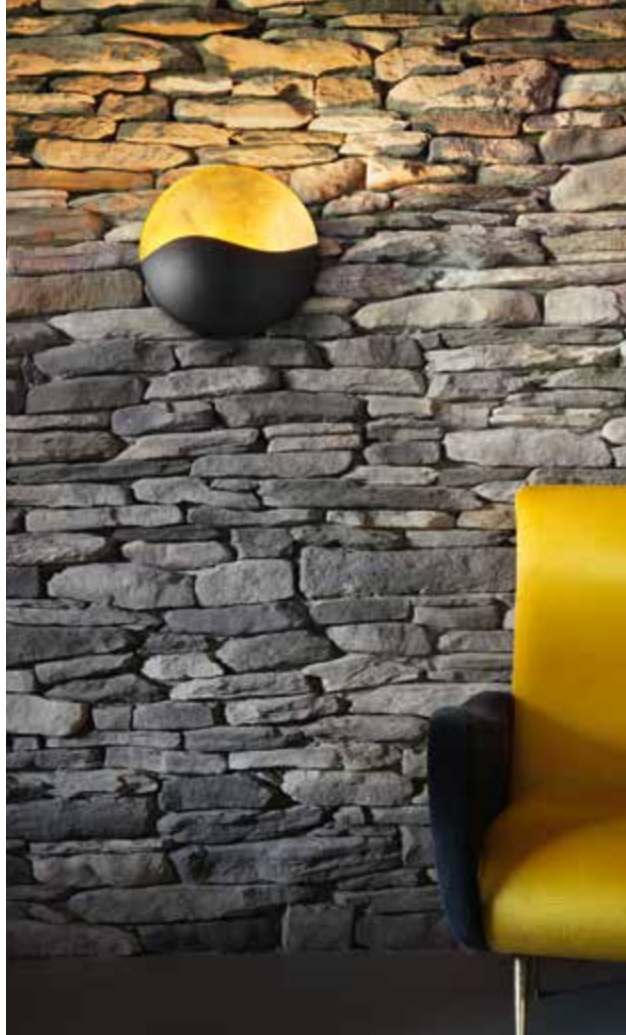

Sunrise

Totally metal frame and decorative elements. Satin dark gold varnish finish.

LED Bulbs LED G9 4W 3000 K included.
Cod. 209043

IP20

1,290 Kg / 0,0362 m³
G9 max 4 x 40W

€ 225

133300 ■ Black

305486 3000 K
510 lm € 6,00

IP20

0,850 Kg / 0,0224 m³
G9 max 3 x 40W

€ 195

133270 ■ Black

305486 3000 K
510 lm € 6,00