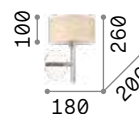

0,460 Kg / 0,0100 m³
G9 max 1x 40W

€ 70

143156 White
087665 Wood

3000 K
510 lm

305486 € 6,00

P. 194

P. 304