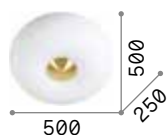

7,680 Kg / 0,1299 m³
GX53 max 5 x 15W

€ 505

214511 White

123936 € 5,50