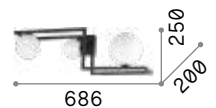

IP20

1,650 Kg / 0,0377 m³
G9 max 3 x 28W

€ 185

284286 ■ Black
284330 ■ Brass

3000 K
510 lm
305486 € 6,00

P. 496

P. 526