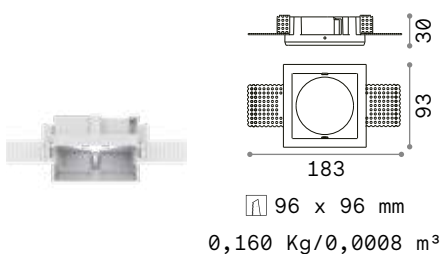

21 W			
Finish		Code	€
White		323732	35 <i>new</i>