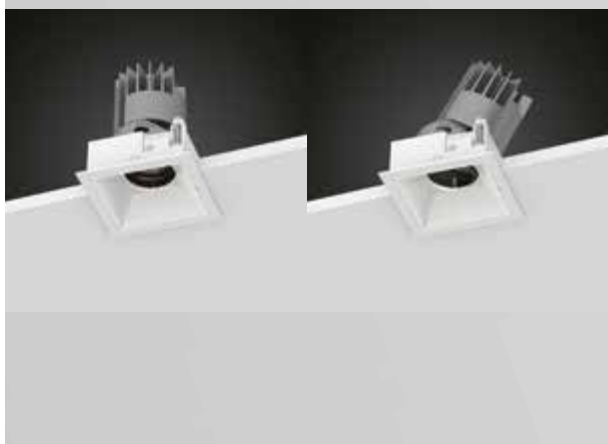

LENS 20°

FILTER HONEYCOMB

Required	Model	Finish	Code	€
No	13 W	Clear	323688	4 <i>new</i>
	21 W	Clear	323985	6 <i>new</i>
No	13 W	Black	323671	4 <i>new</i>
	21 W	Black	323961	6 <i>new</i>