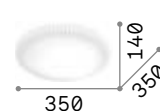

■ ■ □ IP20

2,300 Kg / 0,0425 m³
LED 12W / 1200 lm

€ 115

new 265803 White new