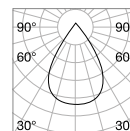

m	lx	øm
1	3496	1,20
2	874	2,40
3	388	3,60
4	218	4,80
5	140	6,00