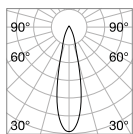

m	lx	øm
1	8787	0,42
2	2196	0,85
3	976	1,28
4	549	1,71
5	351	2,14