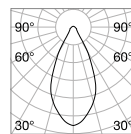

m	lx	øm
1	1611	0,89
2	402	1,79
3	179	2,69
4	100	3,59
5	64	4,49