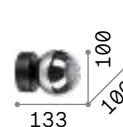

0,800 Kg / 0,0173 m³
G9 max 3 x 15W

0,400 Kg / 0,0062 m³
G9 max 1 x 15W

€ 150

€ 65

283784 White
271439 Smok Gra.
322742 Amber ^{new}

292410 White
292403 Smok Gra.
317809 Amber ^{new}

3000 K
510 lm

3000 K
510 lm

305486 € 6,00

305486 € 6,00

P. 100 P. 334 P. 495 P. 524