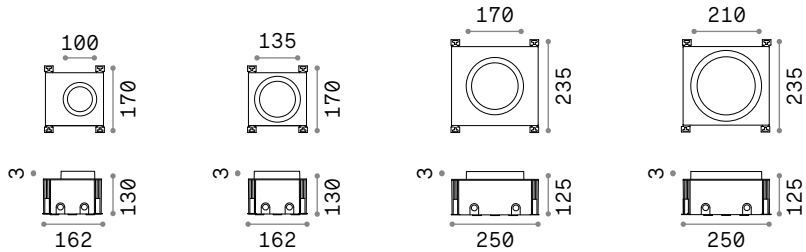

Taurus Wide

LED SMD BRIDGELUX Driver ON/OFF included

Measure	Weight	Volume	Power	Lumen	CCT	Finish		Code	€
ø100	1,100 Kg	0,0077 m³	6 W	620 lm	3000 K	Steel		325637	195 new
ø135	1,400 Kg	0,0091 m³	11 W	1250 lm	3000 K	Steel		325668	275 new
ø170	2,100 Kg	0,0137 m³	16 W	1750 lm	3000 K	Steel		325699	320 new
ø210	3,000 Kg	0,0183 m³	20 W	2700 lm	3000 K	Steel		325729	420 new