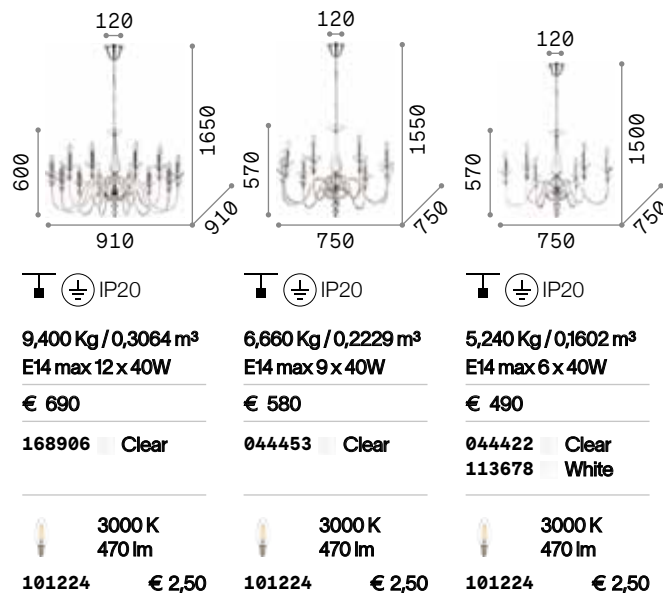

Danieli

Chrome or gold metal frame.
Amber or transparent blown glass
decorative elements. Velvet chain
cover.

IP20

7,510 Kg / 0,2048 m³
E14 max 8 x 40W

€ 650

159980 Clear
159973 Amber

3000 K
480 lm

101200 € 2,50