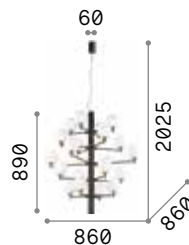

10,270 Kg / 0,1340 m³
G9 max 20 x 40W

€ 1050

197326 ■ White
197333 ■ Black

3000 K
510 lm
305486   **€ 6,00**