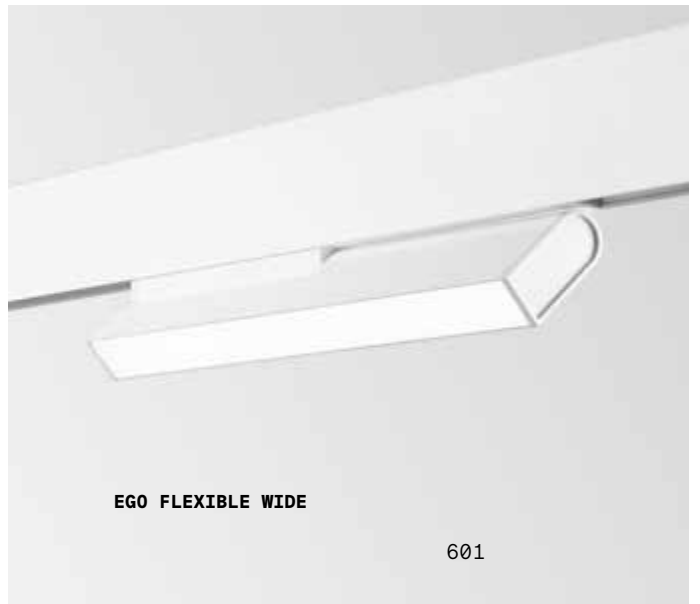

EGO FLEXIBLE WIDE