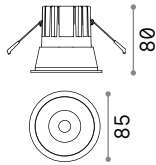

⌀ 75 mm
0,280 Kg/0,0011 m³

Power	Beam	Lumen	CCT	Finish	Code	€
11W	36°	1000 lm	2700 K	Black	+ [ ] 285412	47
				Silver	+ [ ] 192321	47
		1100 lm	3000 K	White	+ [ ] 192338	47
				Black	+ [ ] 192314	47
				Gold	+ [ ] 192345	47
		1250 lm	4000 K	Black	+ [ ] 267968	47

IP65

Power	Beam	Lumen	CCT	Finish	Code	€
11W	36°	1100 lm	3000 K	White	+ [ ] 313191	75 new
				Black	+ [ ] 327754	75 new

DIMMABLE DRIVER* Optional

	Power	Output	Measure (LxHxW)	Code	€
1-10V/Push	20 W	250 mA	111x22x52 mm	217253	60
DALI/Push	12 W	250 mA	132x20x30 mm	202396	60