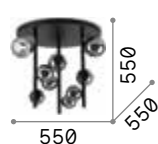

€ 450

327815 **White** new
309286 **Smok. Gra.** new
327808 **Amber** new

3,870 Kg / 0,0622 m³
G9 max 9 x 15W

€ 380

328423 **White** new
328416 **Smok. Gra.** new
328409 **Amber** new

1,550 Kg / 0,0385 m³
G9 max 6 x 15W