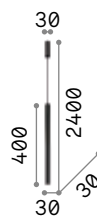

0,460 Kg / 0,0036 m³
LED 11,5W / 1150 lm / 51°

€ 98 On-Off / 160 Dali

156682	White	On-Off
187662	Chrome	On-Off
156699	Black	On-Off
321813	Black	Dali/Push new