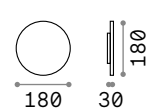

0,820 Kg / 0,0018 m³
LED 9W / 1050 lm

€ 85

328553	White	new	328522	White	new	313528	White	new
313566	Anthracit	new	313559	Anthracit	new	313511	Anthracit	new
328577	Black	new	328546	Black	new	313542	Black	new
328560	Coffee	new	328539	Coffee	new	313535	Coffee	new