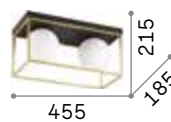

IP20

3,370 Kg / 0,0451 m³
E14 max 2 x 28W

€ 210

new 304137 ■ Black
198149 ■ Brass