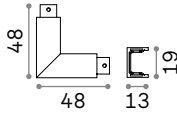

CONNECTOR HORIZONTAL Optional

Weight	Volume	Finish	Code	€
0,10 Kg	0,0015 m ³	Black	330358	47 <i>new</i>

BLINDED COVER

Required	Measure (L x H x W)	Finish	Code	€
No	1000 x 3 x 16 mm	Black	329635	5 <i>new</i>
	2000 x 3 x 16 mm	Black	329642	8 <i>new</i>