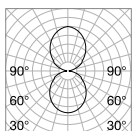

m	lx	øm
1	572	2,56
2	143	5,12
3	64	7,68
4	36	10,24
5	23	12,80