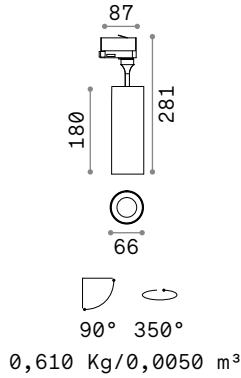

Smile 15W

LED COB PHILIPS Driver TRIDONIC ON/OFF included

CRI ≥ 82

Power	Beam	Lumen	CCT	Finish	Code	€
15W	24°	2050 lm	3000 K	White	189574	120
				Black	189581	120
	36°	2250 lm	4000 K	White	189611	120
				Black	189628	120
		2050 lm	3000 K	White	189758	120
				Black	189765	120
	50°	2250 lm	4000 K	White	189796	120
				Black	189802	120
		2050 lm	3000 K	White	189932	120
				Black	189949	120
		2250 lm	4000 K	White	189956	120
				Black	189963	120

CRI ≥ 92

Power	Beam	Lumen	CCT	Finish	Code	€
15W	24°	1700 lm	3000 K	White	189598	120
				Black	189604	120
	36°	1700 lm	3000 K	White	189772	120
				Black	189789	120
	50°	1700 lm	3000 K	White	189970	120
				Black	189987	120

FILTER HONEYCOMB

SINGLE CONNECTION

Required	Driver	Finish	Code	€
No		Black	189536	6
No	On/Off	White	170145	27
		Black	170152	27

Light beam: SPOT

m	lx	øm
1	4362	0,47
2	1090	0,94
3	484	1,41
4	272	1,88
5	174	2,35

CRI ≥ 82 15W 24° 2050lm 3000K

Light beam: ACCENT

m	lx	øm
1	2923	0,64
2	730	1,29
3	324	1,94
4	182	2,58
5	116	3,23

CRI ≥ 82 15W 36° 2050lm 3000K

Light beam: WIDE

m	lx	øm
1	1611	0,89
2	402	1,79
3	179	2,69
4	100	3,59
5	64	4,49

CRI ≥ 82 15W 50° 2050lm 3000K