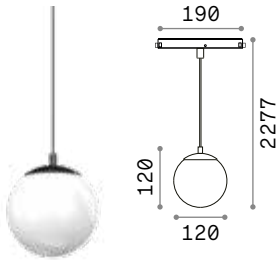

0,650 Kg/0,0125 m³

LED COB CITIZEN

Power	Beam	Control	Lumen	CCT	Finish		Code	€
10 W	-	On-Off	1100 lm	3000 K	White		327532	170 new
					Black		327525	170 new

Light beam: ACCENT

Light beam: WIDE

m	lx	Øm
1	2877	0,51
2	719	1,00
3	320	1,50
4	180	2,10
5	115	2,60

CRI≥90 12W 30° 1000lm 3000K

CRI≥90 10W 1100lm 3000K