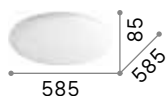

IP20

5,200 Kg / 0,0908 m³
LED 37,5W / 3300 lm

€ 290

261188 White