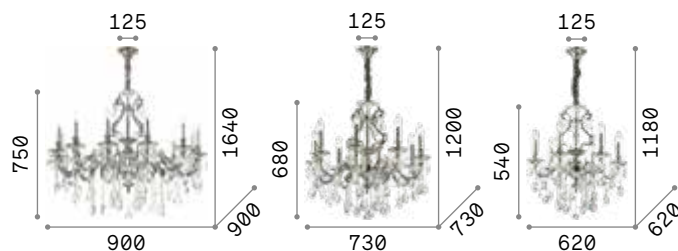

IP20

18,100 Kg / 0,1360 m³
E14 max 12 x 40W

€ 1400

164953 Silver
164960 Gold

3000 K
470 lm

101224 € 2,50

IP20

9,060 Kg / 0,0809 m³
E14 max 8 x 40W

€ 950

044934 Silver
060514 Gold

3000 K
470 lm

101224 € 2,50

IP20

6,340 Kg / 0,0682 m³
E14 max 6 x 40W

€ 725

044927 Silver
060507 Gold

3000 K
470 lm

101224 € 2,50