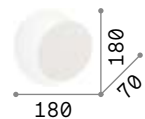

238951

238975

238944

■ □ IP20

0,440 Kg / 0,0029 m³
LED 7,5W / 700 lm

€ 65

238975 ■ White
238951 ■ Silver
238944 ■ Gold

Sunrise