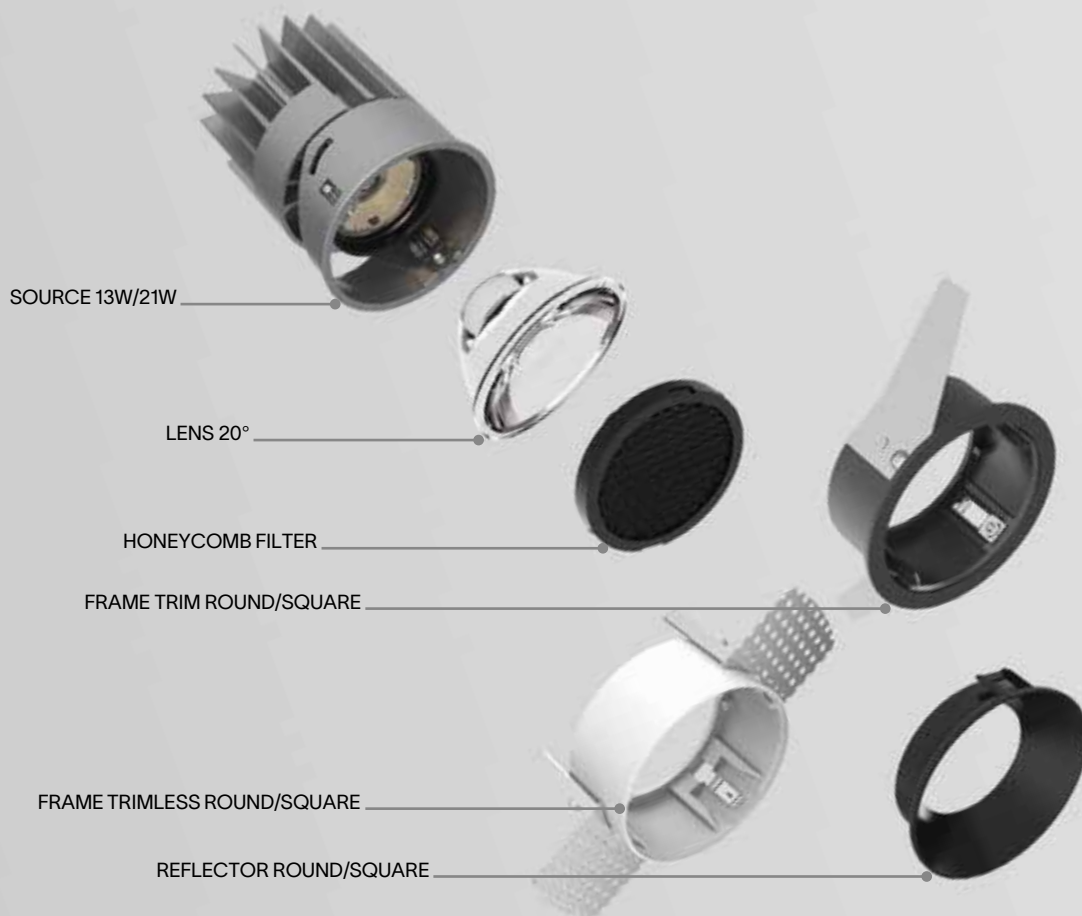

LENS 20°

FILTER HONEYCOMB

Required	Model	Finish	Code	€
No	13 W	Clear	323688	4 <i>new</i>
	21 W	Clear	323985	6 <i>new</i>
No	13 W	Black	323671	4 <i>new</i>
	21 W	Black	323961	6 <i>new</i>