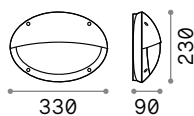

0,800 Kg / 0,0109 m³
E27 max 1x23W

€ 23

096711 White
096704 Black

151991 € 2,00

0,800 Kg / 0,0109 m³
E27 max 1x23W

€ 23

096735 White
096728 Black

151991 € 2,00