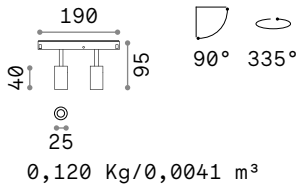

Ego Track Double

LED SMD OSRAM

Power	Beam	Control	Lumen	CCT	Finish	Code	€	
5 W	30°	On-Off	400 lm	3000 K	White	282947	120	
					Black	257624	120	
					Brass	282008	120	
			1-10V	430 lm	4000 K	Black	321714	120 new
				400 lm	3000 K	White	303611	145
				400 lm	3000 K	Black	303604	145
		DALI	400 lm	3000 K	White	286341	170	
			400 lm	3000 K	Black	286334	170	
			430 lm	4000 K	Black	321677	170 new	

LED COB CITIZEN