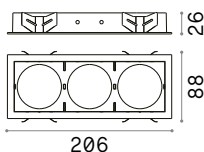

Finish	Code	€
White	287935	24
Black	280233	24

Ⓜ 134 x 71 mm

0,110 Kg/0,0004 m³

SQUARE - FRAME TRIPLE Required

Finish	Code	€
White	287928	30
Black	280240	30

Ⓜ 197 x 71 mm

0,300 Kg/0,0006 m³

Dynamic