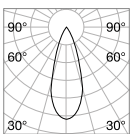

m	lx	Øm
1	514	0,62
2	128	1,20
3	57	1,90
4	32	2,50
5	21	3,10