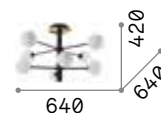

7,600 Kg / 0,1787 m³
G9 max 12 x 15W

€ 700

273709 ■ Black

6,500 Kg / 0,1397 m³
G9 max 10 x 15W

€ 600

273693 ■ Black

3,040 Kg / 0,0579 m³
G9 max 8 x 15W

€ 330