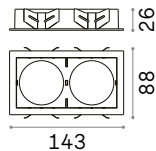

SQUARE - FRAME TWIN Required

Finish	Code	€
White	287935	24
Black	280233	24

Ⓜ 134 x 71 mm

0,110 Kg/0,0004 m³