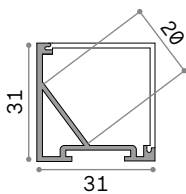

SQUARE 31x31

Length	Weight	Volume	Finish	Code	€
2000 mm	0,70 Kg	0,0020 m³	White	267487	35
	0,70 Kg	0,0020 m³	Aluminu.	267470	35
3000 mm	1,05 Kg	0,0029 m³	White	267500	50
	1,05 Kg	0,0029 m³	Aluminu.	267494	50

STRIP LED AND DRIVER Recommended Strip LED max 20 W/m