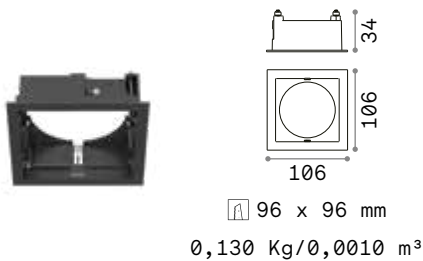

21 W			
Finish		Code	€
White		324890	18 <i>new</i>
Black		323718	18 <i>new</i>