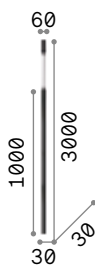

0,670 Kg / 0,0036 m³
LED 11,5W / 1150 lm / 51°

€ 130 On-Off / 185 Dali

142906	White	On-Off
164878	Chrome	On-Off
142913	Black	On-Off
321783	Black	Dali/Push new