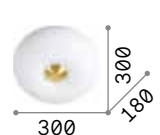

2,960 Kg / 0,0452 m³
GX53 max 2 x 15W

€ 225

214498 White

123936 € 5,50

P. 154