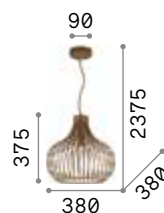

IP20

2,380 Kg / 0,0705 m³
E27 max 1x60W

€ 180

205298 Coffee

2200 K
500 lm

151717 € 8,00