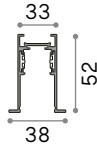

Ego - Recessed Trim

TRACK Kit for assembly profile included
Maximum length per power source: 25 meters

Length	Weight	Volume	Finish	Code	€
1000 mm	1,13 Kg	0,0058 m³	White	320441	85 <i>new</i>
			Black	320434	85 <i>new</i>
2000 mm	2,25 Kg	0,0122 m³	White	320465	170 <i>new</i>
			Black	320458	170 <i>new</i>