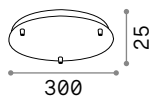

303390 € 20,00	303406 € 20,00	307091 € 27,00	307084 € 27,00	307077 € 20,00

8 cables

272429 € 21,00	272436 € 21,00	272443 € 27,00	272450 € 27,00	272467 € 21,00

Standard Ceiling roses

1 cable

122823 € 10,00	122830 € 10,00	249278 € 11,00	249261 € 11,00	123295 € 10,00