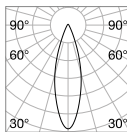

m	lx	øm
1	3451	0,51
2	862	1,02
3	383	1,53
4	215	2,04
5	138	2,55