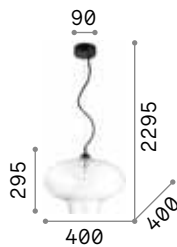

2,190 Kg / 0,0806 m³
E27 max 1x 60W

€ 213

120898 Clear
120904 Smoky Grey

3000 K
910 lm

119571 € 6,00