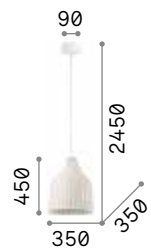

IP20

0,460 Kg / 0,0622 m³
E27 max 1x60W

€ 180

159256 White
159812 Wood

3000 K
1020 lm

101347 € 8,00