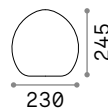

€ 71

146775 ■ White
146782 ■ Grey
145228 ■ Anthracit.
146799 ■ Black
326788 ■ Coffee new

0,540 Kg / 0,0171 m³

€ 35

145068 ■ White

0,520 Kg / 0,0144 m³

€ 35

116716 ■ White