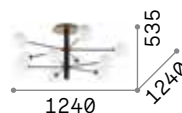

6,500 Kg / 0,1397 m³
G9 max 10 x 15W

€ 600

273693 ■ Black