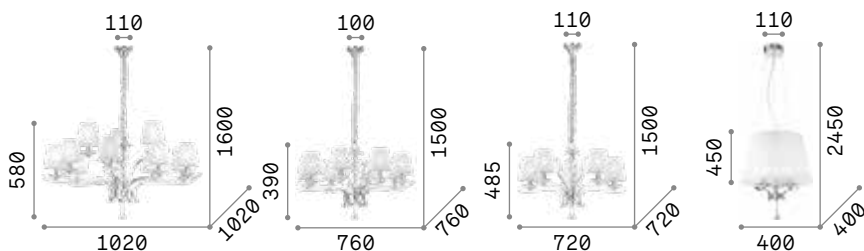

Pegaso

Chromed or satin brass metal frame. Cut crystal main body, candle cups and pendants. Organza fabric shades. Velvet chain cover.

8,100 Kg / 0,3349 m³
E14 max 12 x 28W

€ 840

066431 White
197746 Brass

7,900 Kg / 0,2138 m³
E14 max 8 x 28W

€ 490

059242 White
197739 Brass

5,600 Kg / 0,1445 m³
E14 max 5 x 28W

€ 460

066448 White
197722 Brass

3,050 Kg / 0,0758 m³
E14 max 3 x 28W

€ 230

059235 White
197715 Brass

3000 K
370 lm

101231 € 2,50

3000 K
370 lm

101231 € 2,50

3000 K
370 lm

101231 € 2,50

3000 K
370 lm

101231 € 2,50