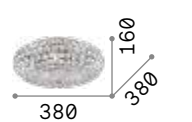

3,200 Kg / 0,0487 m³
G9 max 5 x 40W

€ 380

075419 Chrome
073187 Gold

3000 K
510 lm

305486 € 6,00