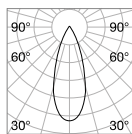

m	lx	øm
1	2923	0,64
2	730	1,29
3	324	1,94
4	182	2,58
5	116	3,23