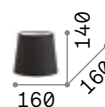

0,011 Kg / 0,0180 m³

€ 25

- 260341 White
- 293004 Dove Grey
- 270036 Black
- 260358 Beige

123899 € 6,00

123899 € 6,00