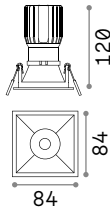

75 x 75 mm
0,270 Kg/0,0011 m³

Power	Beam	Lumen	CCT	Finish		Code	€
11W	36°	1000 lm	2700 K	Black	■ + ■	285436	47
		1100 lm	3000 K	White	■ + □	192406	47
				Black	■ + ■	192383	47

IP65

Power	Beam	Lumen	CCT	Finish		Code	€
11W	36°	1100 lm	3000 K	White	+ □	313207	75 new
				Black	■ + ■	327761	75 new

DIMMABLE DRIVER* Optional

	Power	Output	Measure (LxHxW)	Code	€
1-10V/Push	20 W	250 mA	111x22x52 mm	217253	60
DALI/Push	12 W	250 mA	132x20x30 mm	202396	60

Light beam: ACCENT