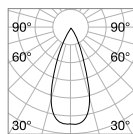

Light beam: ACCENT

CRI≥90 9W 36° 730lm 3000K

m	lx	øm
1	1312	0,71
2	328	1,40
3	146	2,10
4	82	2,80
5	52	3,50