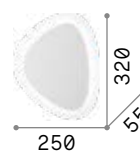

■ ■ □ IP20

1,000 Kg / 0,0139 m³
LED 26W / 1700 lm

€ 225

196206 White