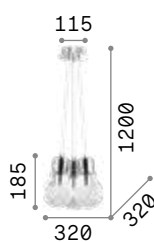

IP20

2,150 Kg / 0,0458 m³
E27 max 3 x 60W

€ 200

081762 Clear

3000 K
910 lm

119571 € 6,00