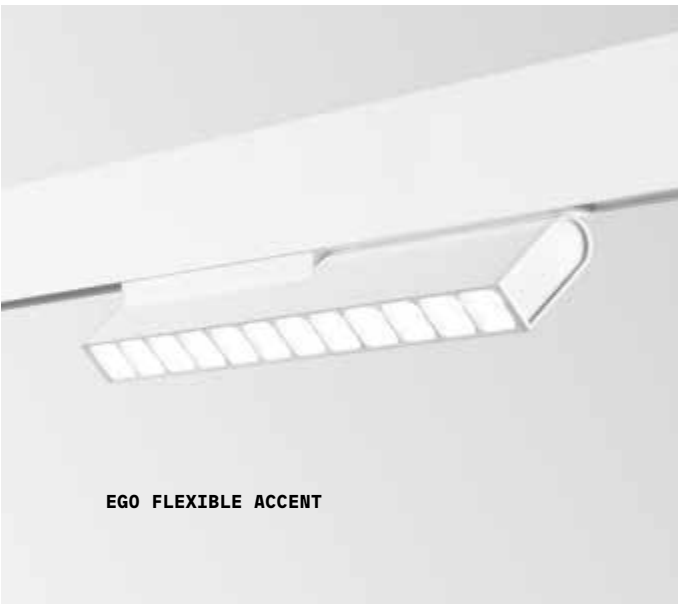

EGO FLEXIBLE ACCENT

EGO FLEXIBLE WIDE

Ego Pendant

0,540 Kg/0,0038 m³

LED COB CITIZEN UGR <19

Power	Beam	Control	Lumen	CCT	Finish		Code	€							
12 W	30°	On-Off	1100 lm	3000 K	White		282879	165							
					Black		257747	165							
					Brass		283852	165							
		1-10V	1100 lm	3000 K	1150 lm	4000 K	Black		321653	165 <small>new</small>					
							White		303598	200					
							Black		303574	200					
							Brass		303581	200					
							DALI	1100 lm	3000 K	1100 lm	3000 K	White		286327	215
												Black		286310	215
Brass		300498	215												
	1150 lm		1150 lm	4000 K	Black		321837	215 <small>new</small>							