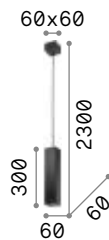

0,950 Kg / 0,0043 m³
GU10 max 1x28W

€ 96

126906 White
126913 Black
259017 Brass

3000 K
540 lm
123943 € 3,50