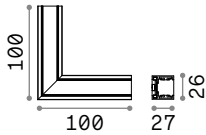

Length	Weight	Volume	Finish	Code	€
1000 mm	0,68 Kg	0,0013 m ³	White	282909	57
			Black	257877	57
2000 mm	1,36 Kg	0,0026 m ³	White	282916	115
			Black	266121	115

CONNECTOR HORIZONTAL LOW Optional

Weight	Volume	Control	Finish	Code	€
0,07 Kg	0,0015 m ³	On-Off	White	282848	95
			Black	257990	95
		1-10V / DALI	White	286266	100
			Black	286259	100