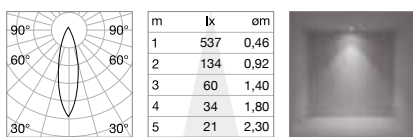

CRI≥90 3W 30° 1901m 3000K