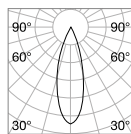

m	lx	øm
1	6816	0,56
2	1704	1,10
3	757	1,70
4	426	2,20
5	273	2,80