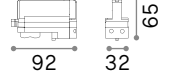

TRACK ADAPTOR

0,080 Kg/0,0002 m³

194257 € 12
194301 € 12