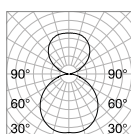

m	lx	øm
1	512	2,10
2	128	4,21
3	56	6,32
4	32	8,43
5	20	10,54