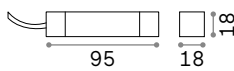

MAIN CONNECTOR Required - 1 Kit x power source max 210 W

Weight	Volume	Control	Finish	Code	€
0,12 Kg	0,0005 m³	On-Off	White	282862	36
			Black	265896	36
		1-10V / DALI	White	286303	50
			Black	286297	50

Cable length 2000 mm