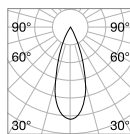

m	lx	Øm
1	822	0,62
2	205	1,20
3	91	1,90
4	51	2,50
5	33	3,10