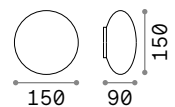

0,480 Kg / 0,0031 m³
G9 max 2x15W

€ 72

158907 White

4000 K
530 lm

307879 € 6,00

P. 814