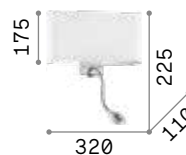

ON OFF Lamp with integrated switch in models: **215693**, **035949**, **103204**, **215709** and **035956**.

IP20

IP20

1,410 Kg / 0,0166 m³
E27 max 1x60W +
LED 1,5W / 55 lm

1,230 Kg / 0,0166 m³
E27 max 1x60W