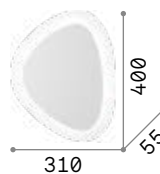

■ ■ □ IP20

1,540 Kg / 0,0233 m³
LED 35W / 2150 lm

€ 315

196220 White