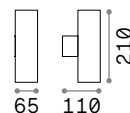

236841

100395

163635

IP54

1,350 Kg / 0,0071 m³
E27 max 2 x 60W

€ 72

- 092300 White
- 033020 Aluminum
- 163604 Grey
- 236858 Anthracit.
- 092317 Black
- 163611 Coffee

IP44