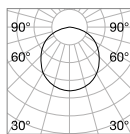

m	lx	øm
1	231	2,90
2	58	5,80
3	26	8,60
4	14	12,00
5	9	14,00