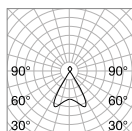

Light beam: BI-EMISSION ACCENT

m	lx	◊m
1	2216	1,20
2	554	2,40
3	246	3,60
4	139	4,80
5	89	6,10