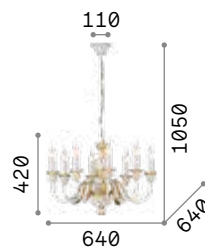

IP20

6,440 Kg / 0,0842 m³
E14 max 8 x 40W

€ 510

012872 White
020839 Gold

3000 K
430 lm

101248 € 2,50