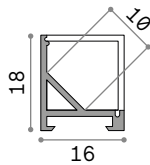

SQUARE 18x16

Length	Weight	Volume	Finish	Code	€
2000 mm	0,30 Kg	0,0020 m ³	White	267449	26
	0,30 Kg	0,0020 m ³	Aluminu.	267432	26
3000 mm	0,45 Kg	0,0029 m ³	White	267463	38
	0,45 Kg	0,0029 m ³	Aluminu.	267456	38