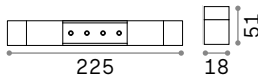

CONNECTOR HORIZONTAL Optional

Weight	Volume	Control	Finish	Code	€
0,30 Kg	0,0010 m ³	On-Off	White	320625	125 <i>new</i>
			Black	320618	125 <i>new</i>
		1-10V / DALI	White	320601	145 <i>new</i>
			Black	320595	145 <i>new</i>