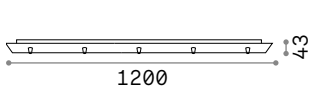

6 cables

				
328751 € 90,00	new 304045 € 90,00	new 328782 € 135,00	new 328775 € 135,00	new 328768 € 90,00

Standard linear ceiling roses

3 cables

				
122854 € 33,00	122861 € 33,00	249292 € 55,00	249285 € 55,00	123301 € 33,00