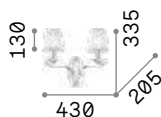

101217

€ 2,50

[P. 199](#)

Pegaso

Chromed or satin brass metal frame. Cut crystal main body, candle cups and pendants. Organza fabric shades.

IP20

1,600 Kg / 0,0302 m³

E14 max 2 x 28W