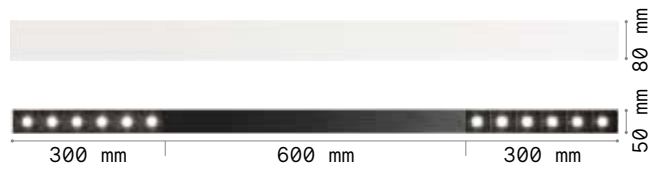

Fluo Accent 1200