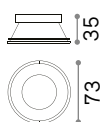

Dynamic Round

REFLECTOR Required

SYMMETRICAL

0,020 Kg/0,0002 m³

Finish	Code	€
White	211787	8
Black	211794	8