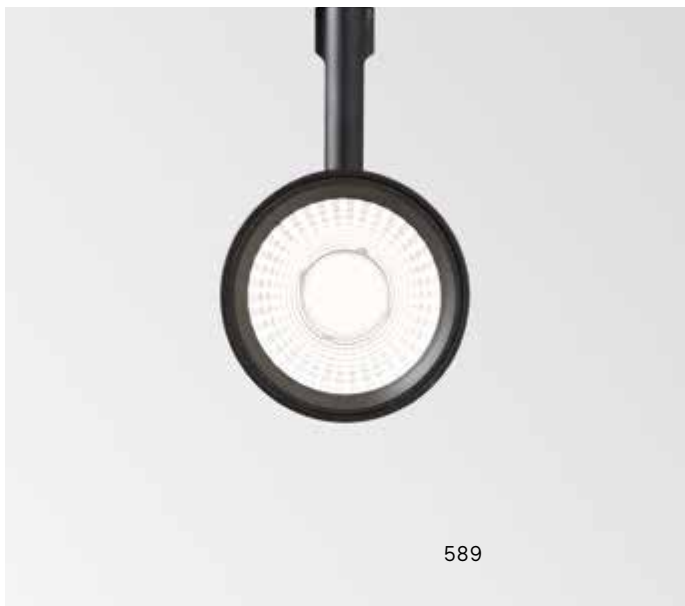

Light beam: ACCENT

m	lx	øm
1	4476	0,57
2	1119	1,10
3	497	1,70
4	280	2,30
5	179	2,90

m	lx	øm
1	6816	0,56
2	1704	1,10
3	757	1,70
4	426	2,20
5	273	2,80

CRI≥90 19W 35° 2200lm 3000K

CRI≥90 26W 35° 2950lm 3000K