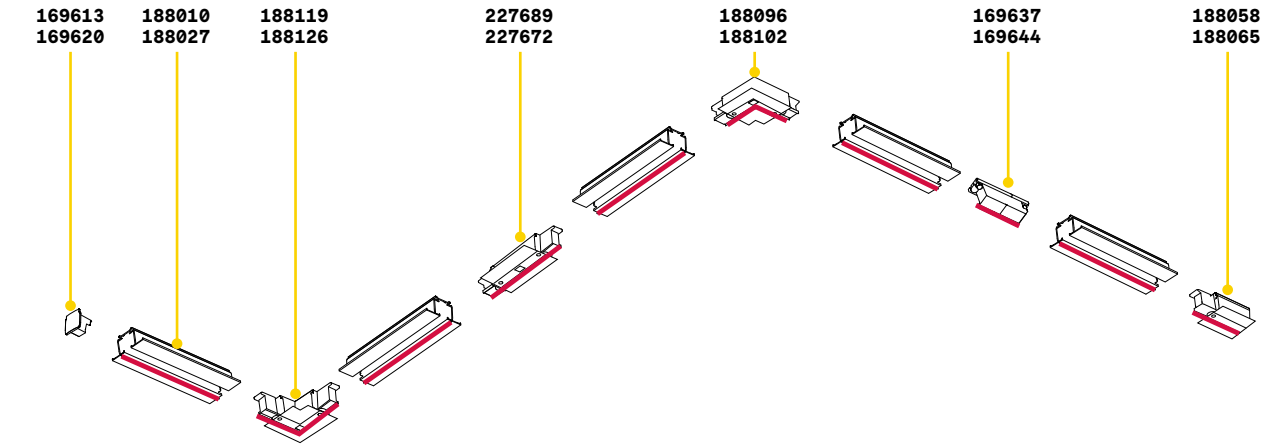

- 246567 L € 12
- 246550 R € 12

TRACK ADAPTOR

0,063 Kg/0,0003 m³

- 246505 L € 20
- 246499 R € 20

Link Trim On/Off

TRACK

Length	Weight	Volume	Finish	Code	€
2000 mm	1,92 Kg	0,0132 m³	White	188010	68
			Black	188027	68