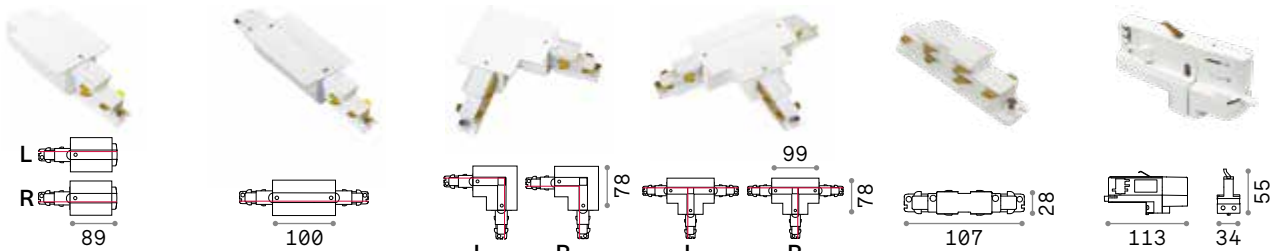

Part Name	Code	Price (€)	Weight (Kg)	Volume (m³)
MAIN CONNECTOR END	256085 L	€ 21	0,089 Kg/0,0004 m³	
	256078 R	€ 21		
	256146 L	€ 21		
	256122 R	€ 21		
MAIN CONNECTOR MIDDLE	256115	€ 34	0,150 Kg/0,0005 m³	
	256092	€ 34		
MAIN CONNECTOR CORNER	256030 L	€ 36	0,150 Kg/0,0006 m³	
	255996 R	€ 36		
	256061 L	€ 36		
	256047 R	€ 36		
MAIN CONNECTOR T	324401 L	€ 63 new	0,200 Kg/0,0051 m³	
	324395 R	€ 63 new		
	324425 L	€ 63 new		
	324418 R	€ 63 new		
ELECTRIFIED CONNECTOR	246567	€ 12	0,050 Kg/0,0001 m³	
	246550	€ 12		
TRACK ADAPTOR	246505	€ 20	0,063 Kg/0,0003 m³	
	246499	€ 20