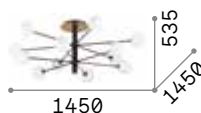

7,600 Kg / 0,1787 m³
G9 max 12 x 15W

€ 700

273709 ■ Black