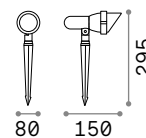

IP65

0,520 Kg / 0,0038 m³
GU10 max 1x28W

€ 52

106205 White
033037 Anthracit.
046211 Black
163727 Coffee

4000 K
600 lm
151960 € 2,00

4000 K
430 lm
253497 € 3,00