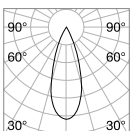

m	lx	øm
1	1028	0,62
2	257	1,20
3	114	1,90
4	64	2,50
5	41	3,10