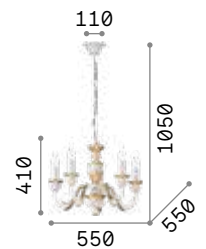

IP20

4,360 Kg / 0,0609 m³
E14 max 5 x 40W

€ 400

012865 White
020822 Gold

3000 K
430 lm

101248 € 2,50