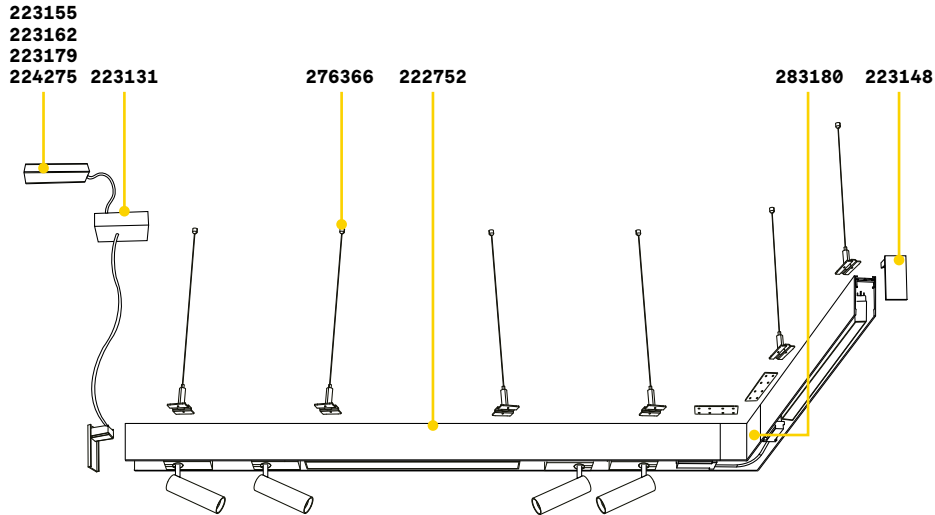

Arca - Suspension

TRACK Maximum length per power source: 25 meters

Length	Weight	Volume	Finish	Code	€
1000 mm	1,34 Kg	0,0273 m³	Black	222745	120
3000 mm	4,02 Kg	0,0496 m³	Black	222752	325

BLINDED CORNER RIGHT - LEFT Optional

Weight	Volume	Finish	Code	€
0,79 Kg	0,0090 m³	Black	283180	130

	Required	Cables Length	Measure (L x H x W)	Code	€
LINEAR CONNECTOR	Yes - 1 Kit x connection		100 x 18 x 38 mm	254944	25
ELECTRIFIED END CAP	Yes - 1 Kit x power source max 210 W	2150 mm	100 x 2270 x 53 mm	223131	45
END CAP	Yes		20 x 85 x 42 mm	223148	18
SINGLE CABLE KIT	Yes - 1 Kit x 1000 mm	2000 mm	ø 15 x 2000 mm	276366	14