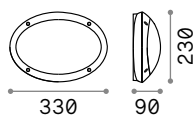

0,800 Kg / 0,0109 m³
E27 max 1x23W

€ 23

096711 White
096704 Black

151991 € 2,00

0,800 Kg / 0,0109 m³
E27 max 1x23W

€ 23

096735 White
096728 Black

151991 € 2,00