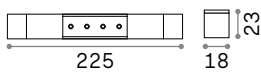

Length	Weight	Volume	Finish	Code	€
1000 mm	0,68 Kg	0,0013 m ³	White	282909	57
			Black	257877	57
2000 mm	1,36 Kg	0,0026 m ³	White	282916	115
			Black	266121	115

CONNECTOR HORIZONTAL LOW Optional

Weight	Volume	Control	Finish	Code	€
0,07 Kg	0,0015 m ³	On-Off	White	282848	95
			Black	257990	95
		1-10V / DALI	White	286266	100
			Black	286259	100