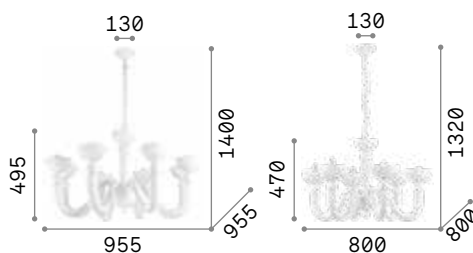

IP20

IP20

11,710 Kg / 0,1953 m³

8,110 Kg / 0,1547 m³

E14 max 8x28W

E14 max 6x28W

€ 900

€ 630

094007 White

093994 White

140339 Black

3000 K
420 lm

3000 K
420 lm

101217 € 2,50

101217 € 2,50