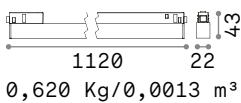

Ego Wide

LED SMD SAMSUNG

Power	Beam	Control	Lumen	CCT	Finish		Code	€
7 W	110°	On-Off	850 lm	3000 K	White		283029	85
					Black		257709	85
1-10V	110°	On-Off	880 lm	4000 K	Black		317960	85 <i>new</i>
			850 lm	3000 K	White		303796	130
			850 lm	3000 K	Black		303789	130
			850 lm	3000 K	White		286501	145
DALI	110°	DALI	850 lm	3000 K	Black		286495	145
			880 lm	4000 K	Black		322025	145 <i>new</i>

LED SMD SAMSUNG

Power	Beam	Control	Lumen	CCT	Finish		Code	€
13 W	110°	On-Off	1700 lm	3000 K	White		283036	118
					Black		257716	118
1-10V	110°	On-Off	1750 lm	4000 K	Black		322056	118 <i>new</i>
			1700 lm	3000 K	White		303819	165
			1700 lm	3000 K	Black		303802	165
			1700 lm	3000 K	White		286525	170
DALI	110°	DALI	1700 lm	3000 K	Black		286518	170
			1750 lm	4000 K	Black		322032	170 <i>new</i>

LED SMD SAMSUNG

Power	Beam	Control	Lumen	CCT	Finish		Code	€
26 W	110°	On-Off	3400 lm	3000 K	White		283043	170
					Black		257730	170
1-10V	110°	On-Off	3500 lm	4000 K	Black		322070	170 <i>new</i>
			3400 lm	3000 K	White		303833	200
			3400 lm	3000 K	Black		303826	200
			3400 lm	3000 K	White		286549	215
DALI	110°	DALI	3400 lm	3000 K	Black		286532	215
			3500 lm	4000 K	Black		322063	215 <i>new</i>

Light beam: WIDE

m	lx	Øm
1	619	2,50
2	155	4,90
3	69	7,40
4	39	9,80
5	25	12,00

CRI≥90 26W 110° 3300lm 3000K