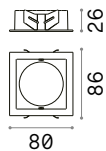

SQUARE - FRAME SINGLE Required

Finish	Code	€
White	287911	14
Black	287904	14

Ⓜ 68 x 68 mm

0,050 Kg/0,0002 m³