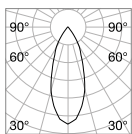

m	lx	øm
1	1545	0,69
2	386	1,38
3	171	2,07
4	96	2,77
5	61	3,46