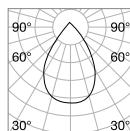

m	lx	øm
1	2457	1,30
2	614	2,50
3	273	3,80
4	154	5,10
5	98	6,40