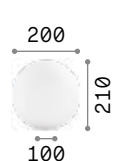

1,050 Kg / 0,0214 m³
E27 max 1x 60W

€ 50

009155 White

119571

€ 6,00