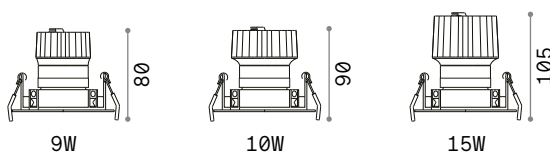

Dynamic Round

REFLECTOR Required

SYMMETRICAL

0,020 Kg/0,0002 m³

Finish	Code	€
White	211787	8
Black	211794	8

FRAME Required

① 80 mm
0,060 Kg/0,0004 m³

Finish	Code	€
White	208695	17
Black	208701	17