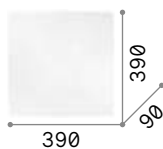

IP20

1,740 Kg / 0,0265 m³
E27 max 3x60W

€ 64

044286 White

101286 3000 K
340 lm

101286 € 2,60