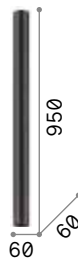

3,070 Kg / 0,0061 m³
GU10 max 1x28W

€ 86

259260 **White**
259277 **Black**

1,380 Kg / 0,0037 m³
GU10 max 1x28W

€ 60

233352 **White**
233321 **Black**

0,740 Kg / 0,0025 m³
GU10 max 1x28W

€ 48