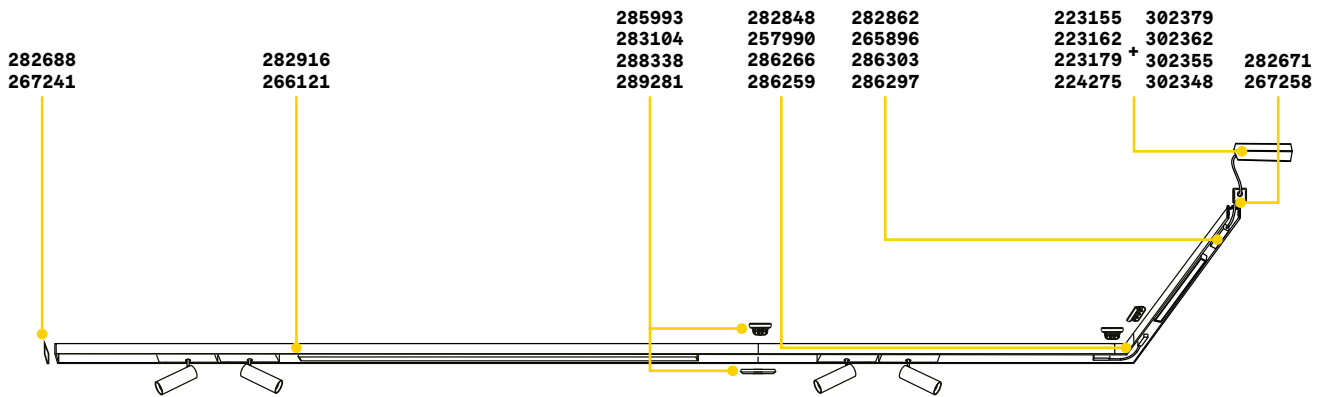

Ego - Assembly plans