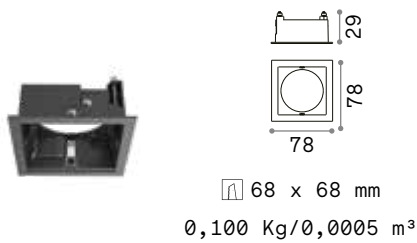

FRAME TRIM

13 W			
Finish		Code	€
White		324876	15 <i>new</i>
Black		323534	15 <i>new</i>