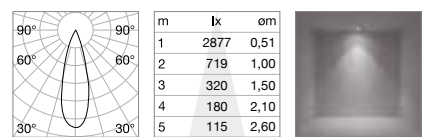

CRI≥90 12W 30° 10001m 3000K