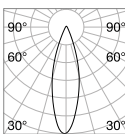

m	lx	Øm
1	6576	0,57
2	1644	1,14
3	731	1,71
4	411	2,28
5	263	2,85