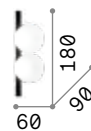

IP20

0,540 Kg / 0,0021m³
LED 6W / 500 lm

€ 90

- 328270 White new
- 313252 Black new
- 328287 Brass new

- P. 348
- P. 488
- P. 533