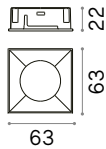

SQUARE - REFLECTOR Required

Finish	Code	€
White	279671	8
Black	279688	8

0,020 Kg/0,0001 m³