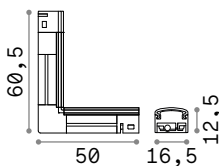

VERTICAL CORNER Optional

Power	Lumen	CCT	Finish		Code	€
1 W	80 lm	3000 K	White	☐	297187	15 new

0,004 Kg/0,0001 m³