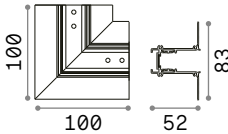

Weight	Volume	Control	Finish	Code	€
0,30 Kg	0,0010 m³	On-Off	White	320748	115 <i>new</i>
			Black	320731	115 <i>new</i>
		1-10V / DALI	White	320724	135 <i>new</i>
			Black	320717	135 <i>new</i>

LINEAR CONNECTOR Required - 1 Kit x linear connection