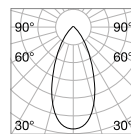

m	lx	øm
1	3740	0,88
2	935	1,76
3	415	2,65
4	233	3,53
5	149	4,42