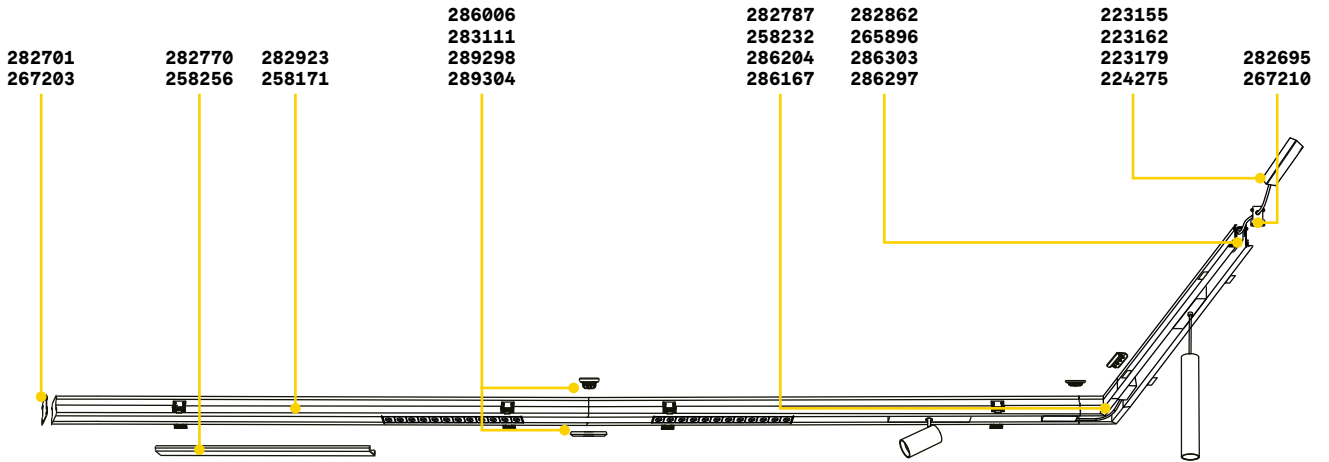

Ego - Assembly plans