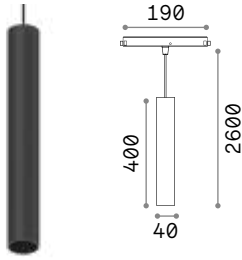

Ego Pendant

0,540 Kg/0,0038 m³

LED COB CITIZEN UGR <19

Power	Beam	Control	Lumen	CCT	Finish		Code	€							
12 W	30°	On-Off	1100 lm	3000 K	White		282879	165							
					Black		257747	165							
					Brass		283852	165							
		1-10V	1100 lm	3000 K	1150 lm	4000 K	Black		321653	165 new					
							White		303598	200					
							Black		303574	200					
							Brass		303581	200					
							DALI	1100 lm	3000 K	1100 lm	3000 K	White		286327	215
												Black		286310	215
Brass		300498	215												
	1150 lm		1150 lm	4000 K	Black		321837	215 new