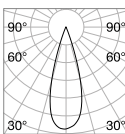

m	lx	øm
1	8760	0,55
2	2190	1,11
3	973	1,67
4	547	2,22
5	350	2,78