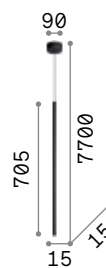

0,830 Kg / 0,0105 m³
LED 4W / 160 lm

€ 180

300818 ■ White
300801 ■ Black
300825 ■ Brass