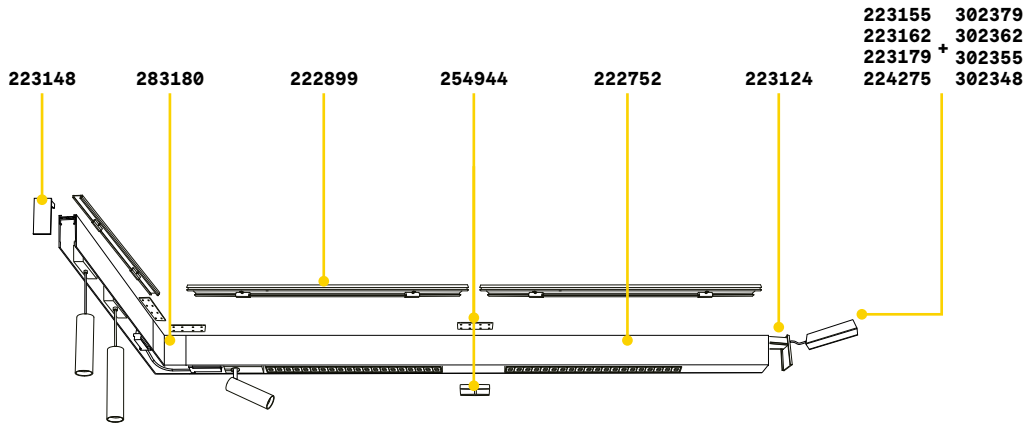

Arca - Surface

223155 302379
223162 302362
223179 + 302355
224275 302348

TRACK Maximum length per power source: 25 meters

Length	Weight	Volume	Finish	Code	€
1000 mm	1,34 Kg	0,0273 m³	Black	222745	120
3000 mm	4,02 Kg	0,0496 m³	Black	222752	325

BLINDED CORNER RIGHT - LEFT Optional

Weight	Volume	Finish	Code	€
0,79 Kg	0,0090 m³	Black	283180	130