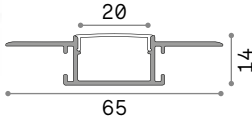

PROFILE 20 mm

Length	Weight	Volume	Finish		Code	€
2000 mm	0,60 Kg	0,0020 m³	White	☐	223728	73
3000 mm	0,90 Kg	0,0029 m³	White	☐	223735	107

KIT PROFILE 14 / 20 mm