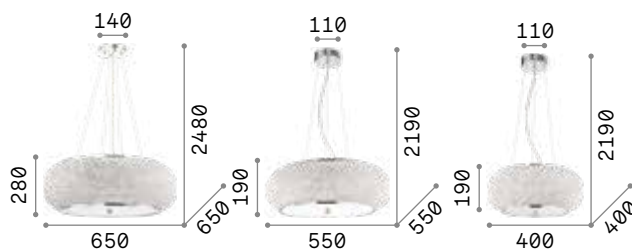

IP20

13,000 Kg / 0,1777 m³
E14 max 14 x 40W

€ 1210

164977 Chrome
164984 Gold

3000 K
480 lm

101200 € 2,50

IP20

8,500 Kg / 0,1134 m³
E14 max 10 x 40W

€ 950

082196 Chrome
082257 Gold

3000 K
480 lm

101200 € 2,50

IP20

5,350 Kg / 0,0573 m³
E14 max 6 x 40W

€ 750

082158 Chrome
082172 Gold

3000 K
480 lm

101200 € 2,50