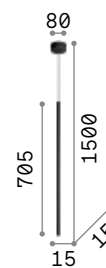

0,530 Kg / 0,0142 m³
LED 3,5W / 230 lm

€ 125

new 263687 ■ White
new 263670 ■ Black
new 263700 ■ Brass

P. 404

P. 472

P. 530