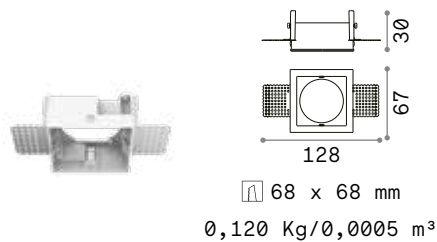

FRAME TRIMLESS

13 W			
Finish		Code	€
White		323558	18 <i>new</i>