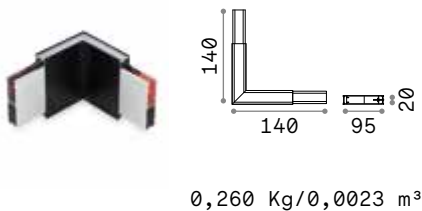

CORNER Optional - Up-light not included

Power	Beam	Lumen	CCT	Finish	Code	€
4 W	104°	430 lm	3000 K	White	241999	46
				Black	242002	46
		450 lm	4000 K	White	268149	46
				Black	268118	46

STRUCTURE CONNECTOR

Required	Code	€
Yes - 1Kit x connection	241982	6

Light beam: **BI-EMISSION**
WIDE

m	lx	øm
1	572	2,56
2	143	5,12
3	64	7,68
4	36	10,24
5	23	12,80

CRI≥83 32+32W 104°+104° 3600+3600lm 4000K