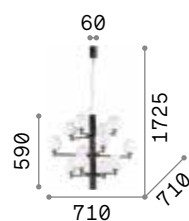

€ 1050

197326 ■ White
197333 ■ Black

3000 K
510 lm
305486 **€ 6,00**

6,870 Kg / 0,0970 m³
G9 max 12 x 40W

€ 650

197302 ■ White
197319 ■ Black

3000 K
510 lm
305486 **€ 6,00**

Kepler