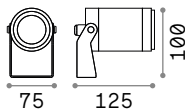

0,950 Kg/0,0014 m³

Power	Beam	Lumen	CCT	Finish	Code	€
10 W	30°	1000 lm	3000 K	Dark Gray	248387	250
		1050 lm	4000 K	Dark Gray	245072	250

OPTIONAL Not included

	Power	Finish	Code	€
Visor	5,5W	Dark Gray	245096	34
	10W	Dark Gray	245102	34