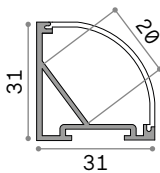

ROUND 31x31

Length	Weight	Volume	Finish	Code	€
2000 mm	0,70 Kg	0,0020 m³	White	267722	32
	0,70 Kg	0,0020 m³	Aluminu.	267715	32
3000 mm	1,05 Kg	0,0029 m³	White	267746	44
	1,05 Kg	0,0029 m³	Aluminu.	267739	44