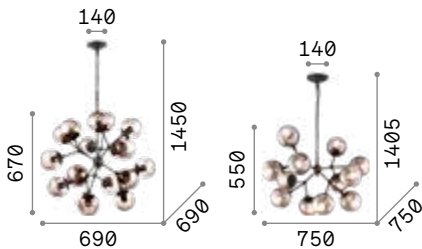

Kepler

Matt black varnished metal chain and frame. Amber transparent blown glass diffusers.

IP20

5,300 Kg / 0,1789 m³
E27 max 18 x 40W

€ 400

162478 ■ Black

3000 K
430 lm
101279 € 2,60

IP20

3,630 Kg / 0,0990 m³
E27 max 12 x 40W

€ 300

162201 ■ Black

3000 K
430 lm
101279 € 2,60

P. 434