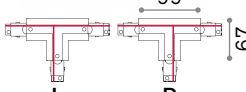

MAIN CONNECTOR T

0,190 Kg/0,0005 m³

324289	L	€ 45^{new}
324272	L	€ 45^{new}
324302	R	€ 45^{new}
324296	R	€ 45^{new}