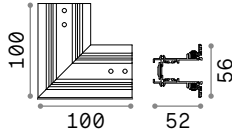

CONNECTOR HORIZONTAL Optional

Weight	Volume	Control	Finish	Code	€
0,13 Kg	0,0015 m ³	On-Off	White	282787	90
			Black	258232	90
		1-10V / DALI	White	286204	125
			Black	286167	125

LINEAR CONNECTOR Required - 1 Kit x linear connection