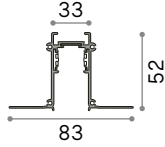

Ego - Recessed Easy

TRACK No mounting kit required, direct ceiling installation
Maximum length per power source: 25 meters

Length	Weight	Volume	Finish	Code	€
1000 mm	1,16 Kg	0,0058 m³	White	320489	85 <i>new</i>
			Black	320472	85 <i>new</i>
2000 mm	2,40 Kg	0,0122 m³	White	320502	170 <i>new</i>
			Black	320496	170 <i>new</i>

CONNECTOR HORIZONTAL Optional