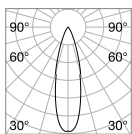

m	lx	øm
1	4362	0,47
2	1090	0,94
3	484	1,41
4	272	1,88
5	174	2,35