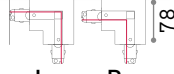

MAIN CONNECTOR CORNER

0,120 Kg/0,0006 m³

188119 L € 30
188126 L € 30
188096 R € 30
188102 R € 30