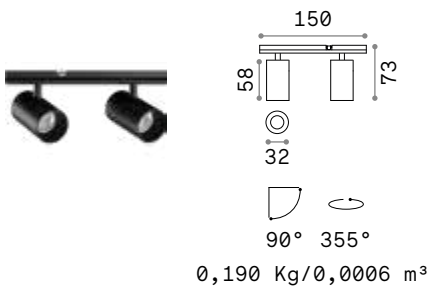

LED COB BRIDGLEUX

Power	Beam	Lumen	CCT	Finish	Code	€
10W	30°	950 lm	3000 K	Black	329536	70 new

Light beam: ACCENT

m	lx	øm
1	1028	0,62
2	257	1,20
3	114	1,90
4	64	2,50
5	41	3,10

CRI≥90 6W 24° 550lm 3000K

m	lx	øm
1	1645	0,62
2	411	1,20
3	183	1,90
4	103	2,50
5	66	3,10

CRI≥90 10W 30° 950lm 3000K