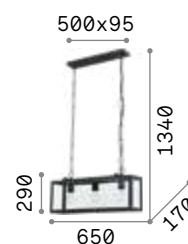

Metal body with matt black enamel finish. Shade made of clear glass slabs.

IP20

8,810 Kg / 0,0941m³
E27 max 4 x 60W

€ 390

092942 ■ Black

2200 K
440 lm
151694 € 6,00

IP20

7,100 Kg / 0,0682m³
E27 max 3 x 60W