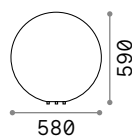

4,050 Kg / 0,2306 m³
E27 max 1x60W

€ 325

195490 White

4000 K
1000 lm

151991 € 2,00