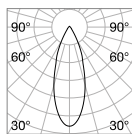

m	lx	øm
1	6240	0,62
2	1560	1,24
3	693	1,86
4	390	2,48
5	249	3,10