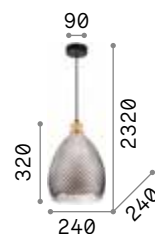

IP20

1,430 Kg / 0,0378 m³
E27 max 1x60W

€ 186

238746 ■ Smoky Grey

3000 K
910 lm
119571 € 6,00

Bistrò

Black enamel coated metal frame.
Handcrafted blown clear or smoky glass diffuser.

112305