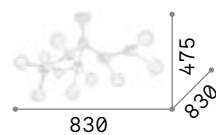

3,160 Kg / 0,3975 m³
G9 max 9 x 15W

€ 540

149622 White
133393 Chrome

3000 K
510 lm
305486 € 6,00