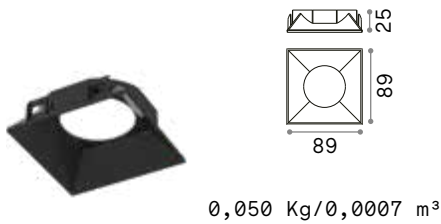

21 W			
Finish		Code	€
White		323800	12 <i>new</i>
Black		323817	12 <i>new</i>
Gold		323831	12 <i>new</i>