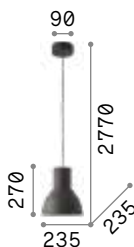

Breeze

Metal body and diffuser. Enameled white inside. Electrical cable adjustable in length.

3,490 Kg / 0,0707 m³

E27 max 1x60W

€ 195

232041 ■ Dark Grey

101354 € 8,00

0,790 Kg / 0,0206 m³

E27 max 1x60W

€ 65

137681 ■ Dark Grey

101330 € 7,50