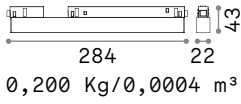

Ego Wide

LED SMD SAMSUNG

Power	Beam	Control	Lumen	CCT	Finish		Code	€
7 W	110°	On-Off	850 lm	3000 K	White		283029	85
					Black		257709	85
1-10V	110°	On-Off	880 lm	4000 K	Black		317960	85 <i>new</i>
			850 lm	3000 K	White		303796	130
			850 lm	3000 K	Black		303789	130
			850 lm	3000 K	White		286501	145
DALI	110°	DALI	850 lm	3000 K	Black		286495	145
			880 lm	4000 K	Black		322025	145 <i>new</i>