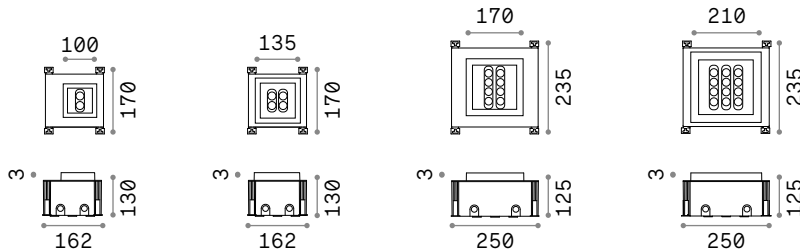

LED SMD OSRAM Driver ON/OFF included

Measure	Weight	Volume	Power	Lumen	CCT	Finish		Code	€
100	1,100 Kg	0,0067 m³	6 W	420 lm	3000 K	Steel		325620	235 <i>new</i>
135	1,700 Kg	0,0080 m³	11 W	840 lm	3000 K	Steel		325651	355 <i>new</i>
170	2,050 Kg	0,0141 m³	14 W	1300 lm	3000 K	Steel		325682	435 <i>new</i>
210	3,000 Kg	0,0168 m³	20 W	1900 lm	3000 K	Steel		325712	575 <i>new</i>