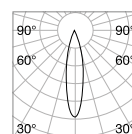

m	lx	øm
1	866	0,40
2	216	0,80
3	96	1,20
4	54	1,60
5	35	2,00