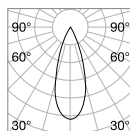

m	lx	øm
1	1645	0,62
2	411	1,20
3	183	1,90
4	103	2,50
5	66	3,10