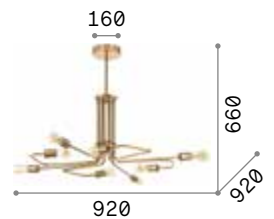

IP20

3,640 Kg / 0,0470 m³
E27 max 8 x 60W

€ 550

242347 ■ Black
160269 ■ Brass

2200 K
370 lm

151687 € 4,60

P. 336 P. 436