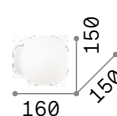

IP20

0,380 Kg / 0,0115 m³
G9 max 1x 15W

€ 44

059808 White