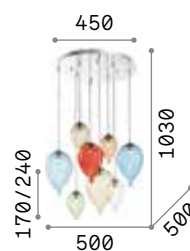

IP20

5,700 Kg / 0,1442 m³
G9 max 8 x 28W

€ 545

100944 Color
100883 White

3000 K
510 lm

305486 € 6,00