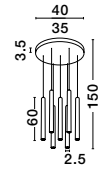

ULTRATHIN - 9184024

Sandy Black Aluminium
LED 7x3 Watt 230 Volt
1260Lm 3000K IP20
D: 40 H: 150 cm