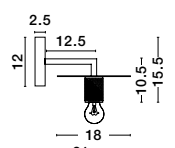

ROYAL - 9501232

Black Metal
LED E27 1x12 Watt 230 Volt
IP20 Bulb Excluded
D: 12 W: 21 H: 15.5 cm