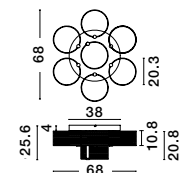

GATLIN - 9756713
Triac Dimmable
Brass Gold Metal & Acrylic
LED 41 Watt 230 Volt
2116Lm 3000K IP20
D: 68 H: 25.6 cm