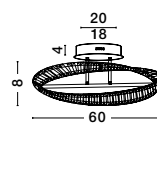

Adjustable Height

AURELIA - 9333063

Triac Dimmable
 Gold Metal & Crystal
 LED 72W 230 Volt
 6351Lm 3500K
 IP20 Class I
 D: 80 H: 150 cm

Adjustable Height

AURELIA - 9333062

Triac Dimmable
 Gold Metal & Crystal
 LED 43W 230 Volt
 4139Lm 3500K
 IP20 Class I
 D: 80 H: 120 cm