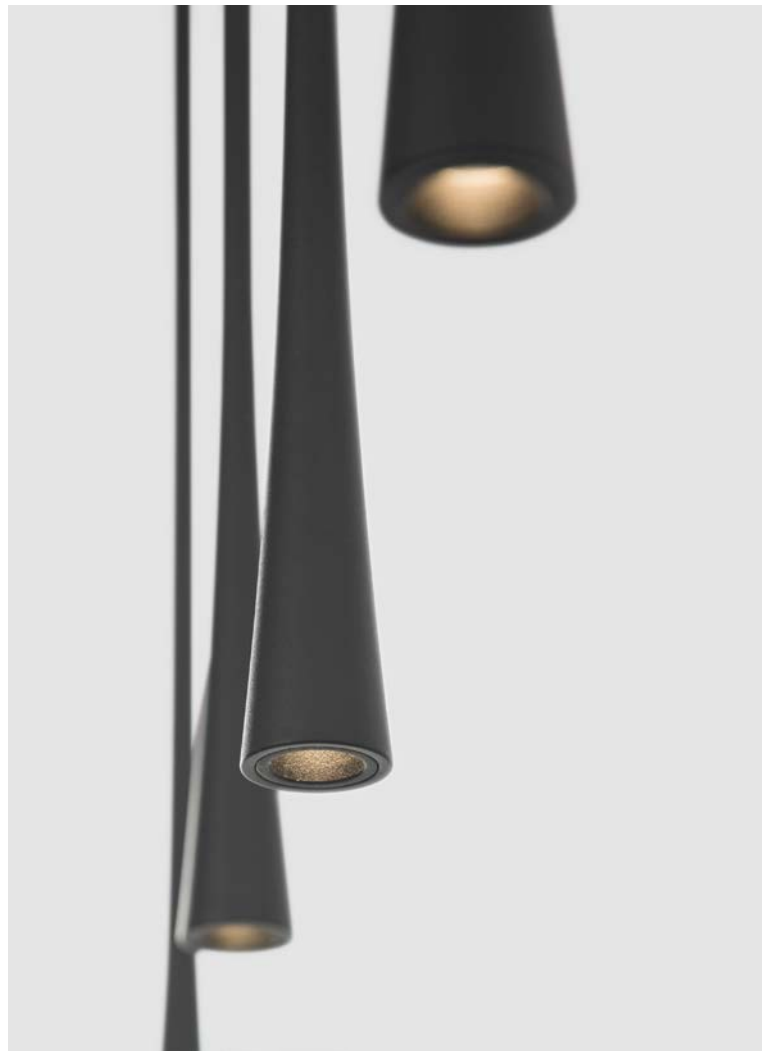

Adjustable Height

Adjustable Height

Adjustable Height

GOCCIO - 9102591
Black Aluminium & Steel
Black Fabric Wire
LED 6 Watt 230 Volt
226Lm 3000K IP20
D: 3 H: 60 H₂: 160 cm

GOCCIO - 9102592
White Aluminium & Steel
White Fabric Wire
LED 6 Watt 230 Volt
226Lm 3000K IP20
D: 3 H: 60 H₂: 160 cm

GOCCIO - 9504001
Black Aluminium & Steel
Black Fabric Wire
LED 38 Watt 230 Volt
1301Lm 3000K IP20
L: 110 W: 4.5 H: 60 H₂: 160 cm