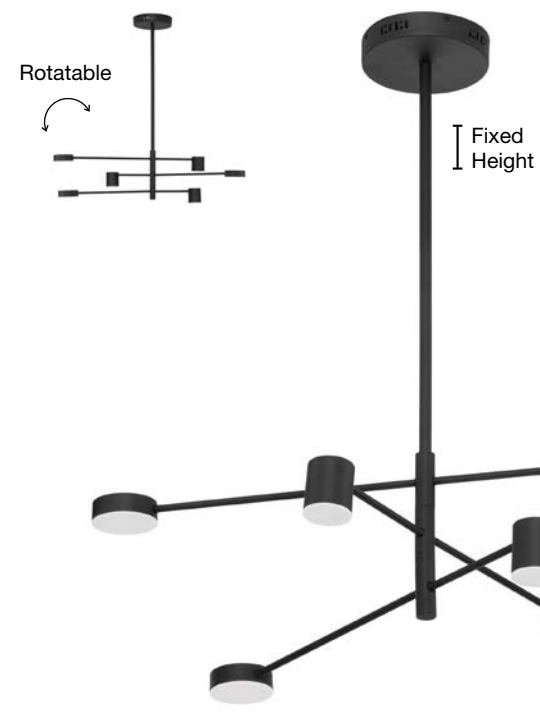

ALSO YOU CAN DO