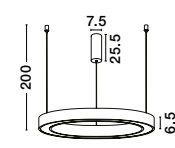

STING - 9558607

Triac Dimmable
Sandy Black Aluminium
& Acrylic
LED 60 Watt 230 Volt
3389Lm 3000K IP20
D: 100 H: 200 cm