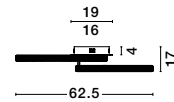

NAGER - 9481094

Sandy Black Aluminium
& Acrylic
LED 28 Watt 230 Volt
1681Lm 3000K IP20
L: 62.5 W: 41.5 H: 17 cm