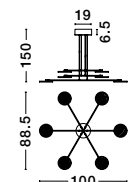

SCOPE . 9695250
Black Metal & Acrylic
LED 19 Watt 230 Volt
2494Lm 3000K IP20
L: 100 W: 10 H: 120 cm