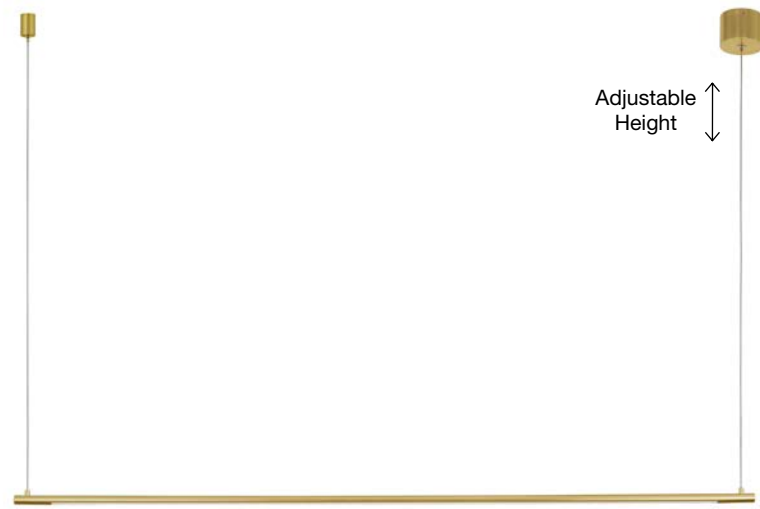

Adjustable
Height

NOAH - 9054449
 Triac Dimmable
 Coffee Brown Aluminium
 & Acrylic
 LED 43 Watt 230 Volt
 2179Lm 3000K IP20
 L: 91 W: 50 H: 150 cm

Adjustable Height

ELETTRA - 9088103

Sandy Black Aluminium
LED 5 Watt 230 Volt
195Lm 3000K IP20
D: 1.5 H: 60 H: 200 cm

Adjustable Height

ELETTRA - 9088101

Sandy Black Aluminium
LED 20 Watt 230 Volt
677Lm 3000K IP20
L: 120 W: 7 H: 150 cm

Adjustable Height

ELETTRA - 9088105

Sandy Black Aluminium
LED 20 Watt 230 Volt
698Lm 3000K IP20
L: 110 W: 15 H: 200 cm