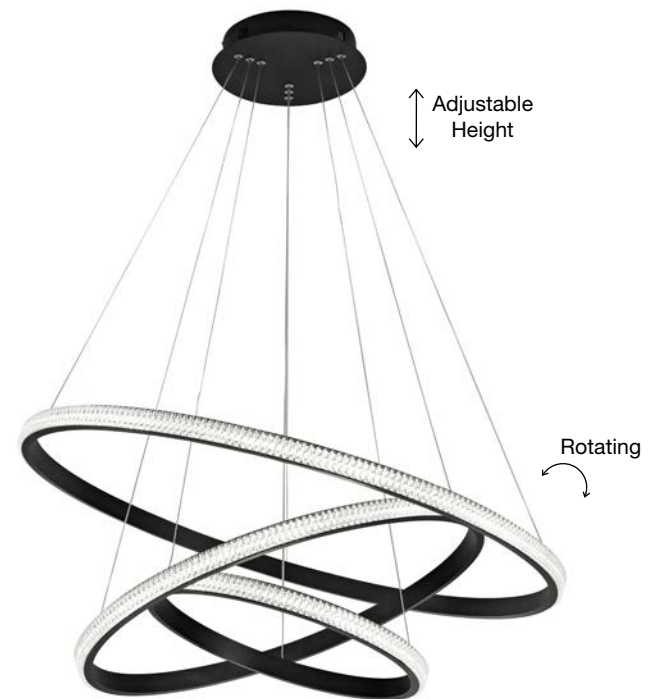

Adjustable Height

PRESTON - 9865110

Triac Dimmable

Sandy Black Aluminium & Acrylic
LED 60 Watt 230 Volt
4030Lm 3000K IP20
D: 110 H: 120 cm

NAGER - 9481092
 Triac Dimmable
 Sandy Black Aluminium
 & Acrylic
 LED 45 Watt 230 Volt
 2737Lm 3000K IP20
 D1: 67 D2: 47.5 H: 120 cm