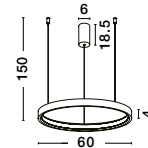

PERRINE - 9345616

Triac Dimmable
Sandy Black Aluminium
& Acrylic
LED 40 Watt 230 Volt
2800Lm 3000K IP20
D: 60 H: 150 cm