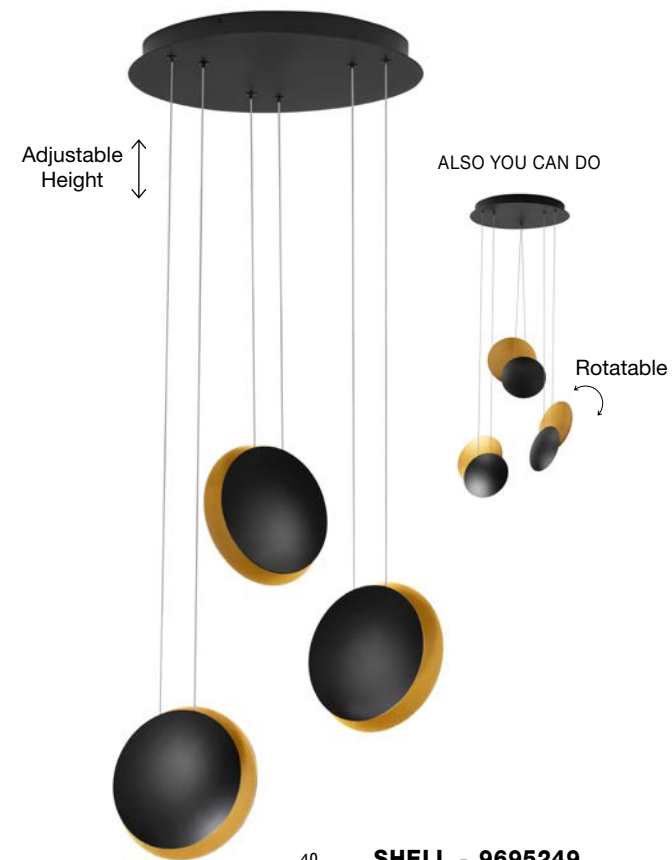

ALSO YOU CAN DO

NORDIK - 9080122
 Triac Dimmable

Black Aluminium
 & Acrylic
 LED 40 Watt 230 Volt
 690Lm 3000K IP20
 D: 100 H: 110 cm

NORDIK - 9080123
 Triac Dimmable

Black Aluminium
 & Acrylic
 LED 29 Watt 230 Volt
 560Lm 3000K IP20
 L: 127 H: 120 cm