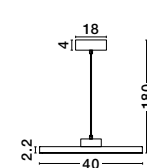

ANDRIA - 9212910

Triac Dimmable
Sandy White Aluminium & Acrylic
LED 30 Watt 230 Volt
2221Lm 3000K IP20
D: 40 H: 180 cm