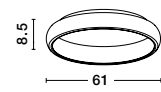

ALBI - 8105617
Triac Dimmable
Sandy Gray Aluminium
& Acrylic
LED 50 Watt 230 Volt
2876Lm 3000K IP20
D: 61 H: 8.5 cm