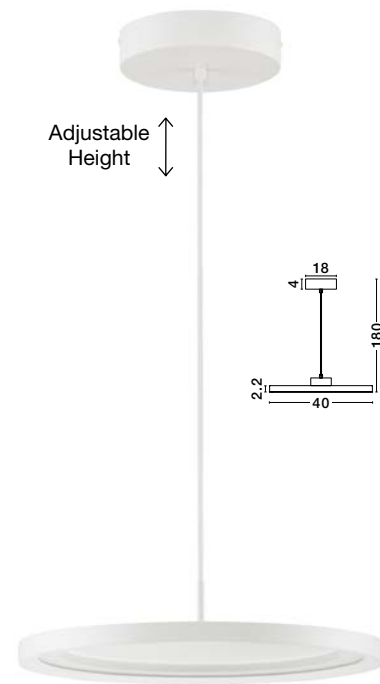

Adjustable Height

MAGNUS - 9248117
 Triac Dimmable
 Sandy Black Aluminium & Acrylic
 LED 41 Watt 230 Volt
 2300Lm 3000K IP20
 L: 84 W: 32 H: 120 cm

Adjustable Height

ANDRIA - 9212909

Triac Dimmable
Sandy Black Aluminium & Acrylic
LED 30 Watt 230 Volt
2221Lm 3000K IP20
D: 40 H: 180 cm