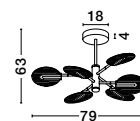

GENTI - 9545406

Black & Gold Aluminium
& Acrylic
LED 41 Watt 230 Volt
2681Lm 3000K IP20
D: 79 H: 63 cm