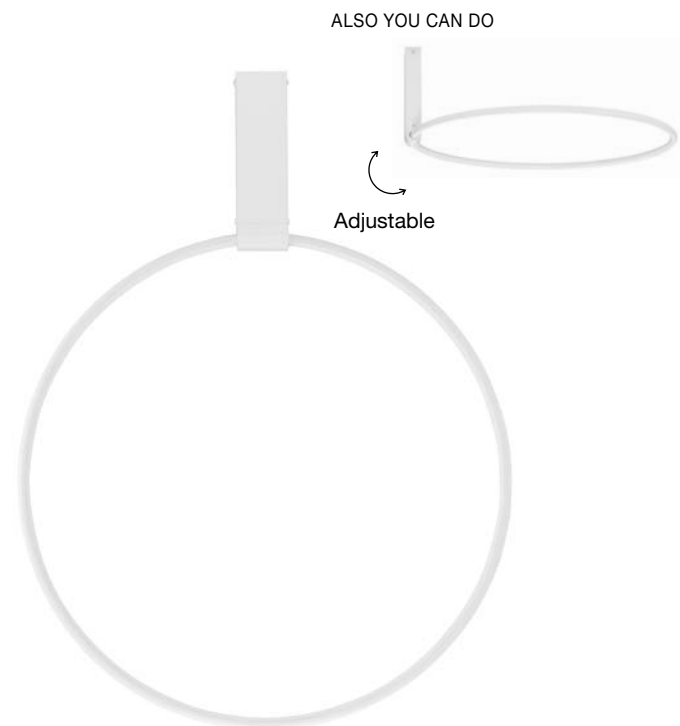

GARVE - 9085245
Triac Dimmable
Sandy Black Aluminium
LED 70 Watt 220-240 Volt
3150Lm 3000K IP20
D1: 60 D2:40 H: 20 cm