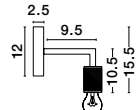

ROYAL - 9501233

Black Metal
LED E27 1x12 Watt 230 Volt
IP20 Bulb Excluded
D: 12 W: 12 H: 15.5 cm