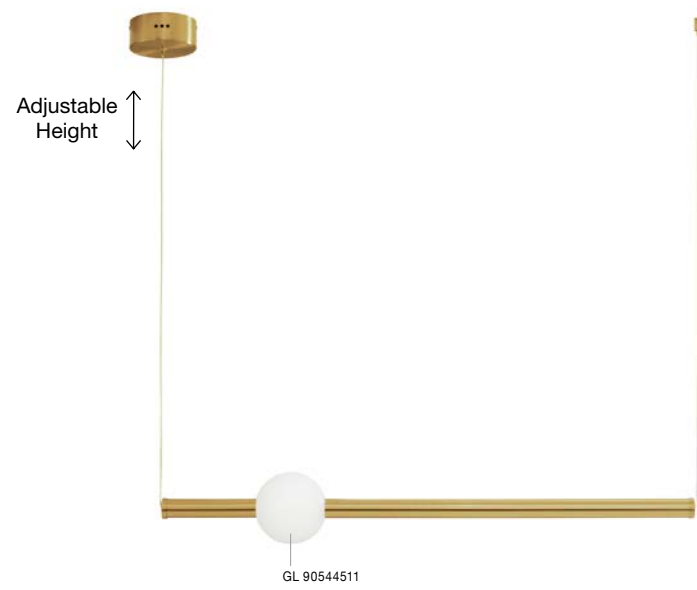

NEUTRON - 9054452

Gold Aluminium
& Acrylic
LED 11 Watt 230 Volt
693Lm 3000K IP20
L: 92 W: 12 H: 150 cm