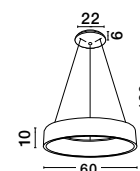

ET 61672041

RANDO - 6167206 · 3000K
6167204 · 4000K

Gray Aluminium & Acrylic
LED 56 Watt 230 Volt
2124Lm 3000K IP20
D: 60 H: 120 cm