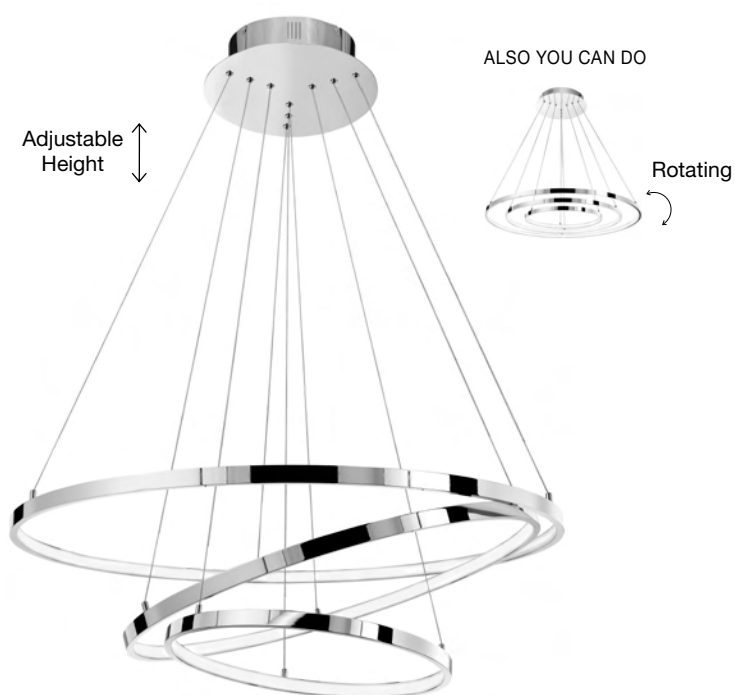

FERROL - 6265003

Triac Dimmable
Coffee Brown Aluminium & Acrylic
LED 99 Watt 230 Volt
5449Lm 3000K IP20
D: 80 H: 130 cm

FERROL - 6265004

Triac Dimmable
Coffee Brown Aluminium & Acrylic
LED 123 Watt 230 Volt
6766Lm 3000K IP20
D: 80 H: 150 cm