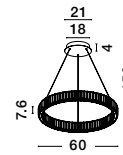

AURELIA - 9333066
Triac Dimmable
Chrome Metal & Crystal
LED 41W 230 Volt
4647Lm 3500K
IP20 Class I
D: 60 H: 150 cm