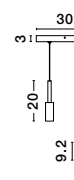

Adjustable Height

JOY - 9010228

Sandy Black Aluminium
LED 7 Watt 220-240 Volt
703Lm 3000K IP20
D: 4 H: 200 cm

Adjustable Height

JOY - 9010230

Sandy Black Aluminium
LED 14 Watt 220-240 Volt
1121Lm 3000K IP20
L: 30 H: 200 cm