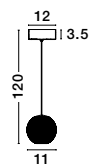

BRILLANTE . 9511010

Gold Aluminium & Acrylic
LED 6 Watt 230 Volt
247Lm 3200K IP20
D: 12 H: 120 cm