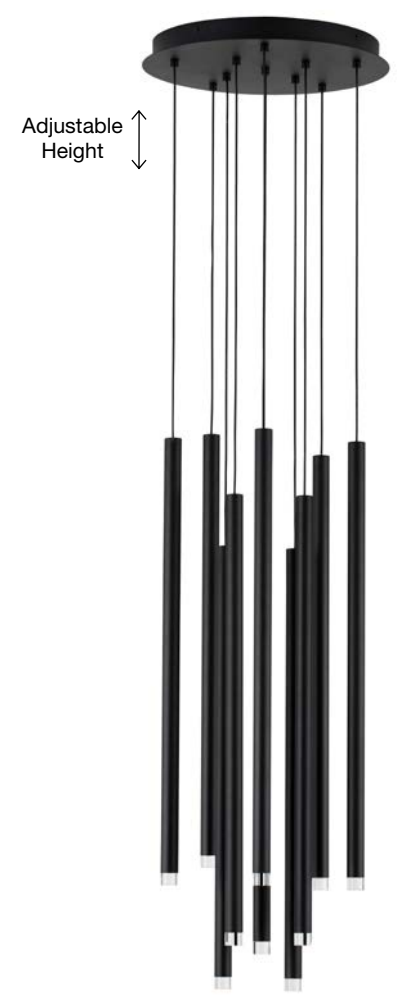

DANDIA - 9540204
Triac Dimmable
Black Aluminum
LED 69 Watt 220-240 Volt
4223Lm 3000K IP20
D: 40.5 H: 150 cm

40.5
40
72
150
2.8

LED WARM WHITE DRIVER INCL.