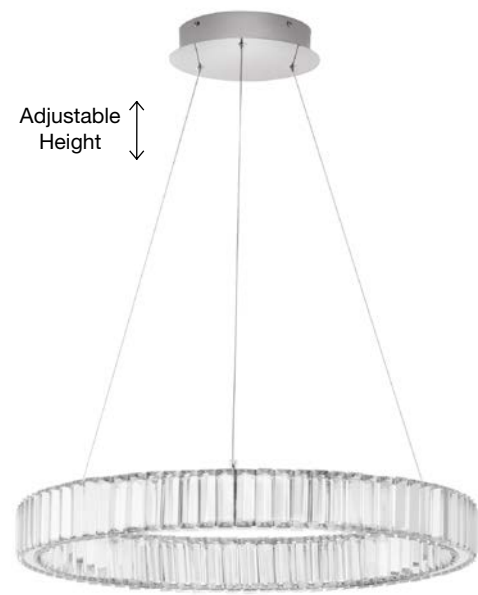

Adjustable Height

AURELIA - 9333066
Triac Dimmable
Chrome Metal & Crystal
LED 41W 230 Volt
4647Lm 3500K
IP20 Class I
D: 60 H: 150 cm