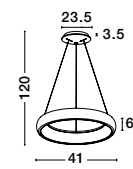

ALBI - 8105619
Triac Dimmable
Sandy Gray Aluminium
& Acrylic
LED 32 Watt 230 Volt
1950Lm 3000K IP20
D: 41 H: 120 cm