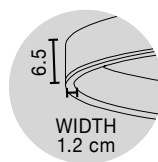

MOTIF - 9063608
Triac Dimmable
Sandy White Aluminium
& Acrylic
LED 60 Watt 230 Volt
4552Lm 3000K IP20
D: 100 W: 1.2 H: 18 cm