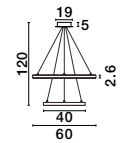

Adjustable Height

EMPATIA . 9172862

Triac Dimmable

Sandy White Aluminium & Acrylic
LED 35 Watt 230 Volt
932Lm 3000K IP20
D: 60 H: 120 cm

Adjustable Height

EMPATIA . 9172865

Triac Dimmable

Sandy White Aluminium & Acrylic
LED 60 Watt 230 Volt
1755Lm 3000K IP20
D1: 60 D2: 40 H: 120 cm