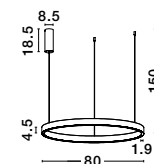

WIDTH
1.9 cm

ELOWEN - 9345664

Triac Dimmable

Sandy Black Aluminium
& Acrylic
LED 77 Watt 220 Volt
3326Lm 3000K IP20
Up & Down Light
D: 80 H: 150 cm

LIGHT
UP &
DOWN

ELOWEN - 9345668

Triac Dimmable

Sandy Black Aluminium
& Acrylic
LED 106 Watt 230 Volt
4899Lm 3000K IP20
Up & Down Light
D: 98 H: 200 cm