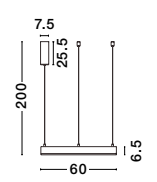

MOTIF - 9190740 · 3000K Triac Dimmable
9530209 · 2700-6000K Changing CCT & Dimming

Sandy White Aluminium & Acrylic
LED 40 Watt 2943Lm
230 Volt IP20
D: 60 H: 200 cm