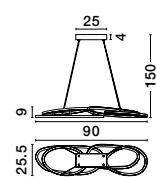

NUDOS - 9289085
Triac Dimmable
Gold Aluminium
& Acrylic
LED 80 Watt 230 Volt
5600Lm 3000K IP20
L: 90 W: 25.5 H: 150 cm