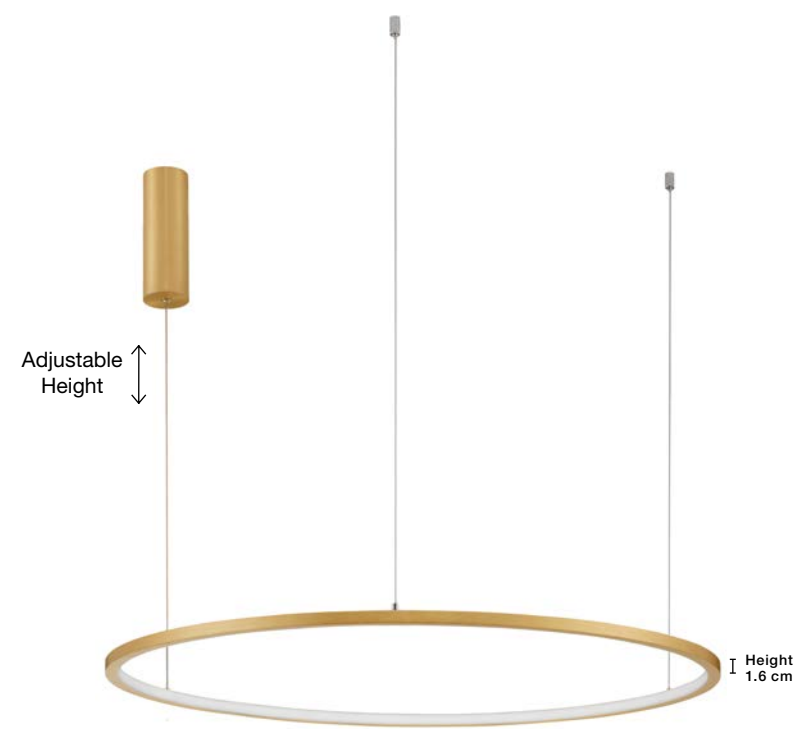

TARQUIN . 9345606

Triac Dimmable
 Brass Gold Aluminium
 & Acrylic
 LED 46 Watt 230 Volt
 1708Lm 3000K IP20
 D: 80 H: 200 cm

WIDTH
2 cm

TARQUIN . 9345610

Triac Dimmable
 Brass Gold Aluminium
 & Acrylic
 LED 59 Watt 230 Volt
 2144Lm 3000K IP20
 D: 100 H: 200 cm