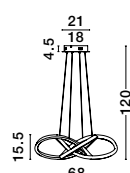

AMARA - 9248108
Triac Dimmable

Sandy Black Aluminium
& Acrylic
LED 54 Watt 230 Volt
2800Lm 3000K IP20
D: 68 H: 120 cm