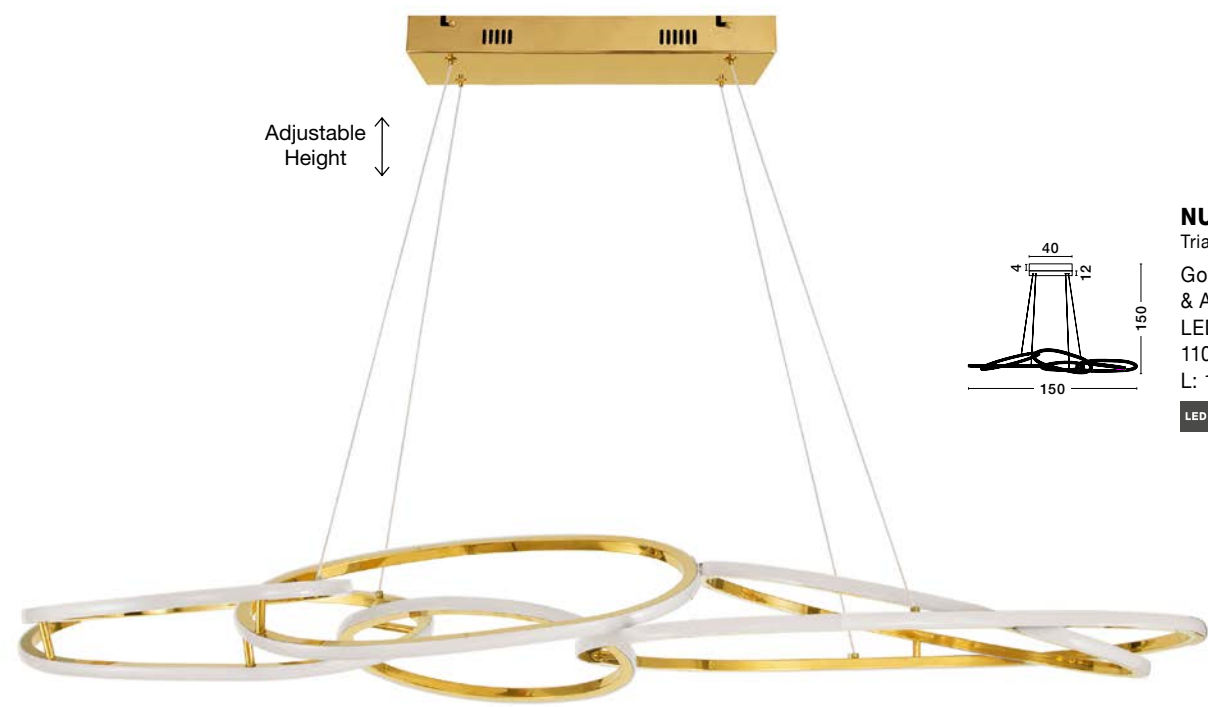

CERELIA - 9082091
 Brass Gold Metal
 & Fiber Braided Silicone Tube
 LED 29.5 Watt 230 Volt
 1861Lm 3000K IP20
 D: 35 W: 17 H: 50 cm

CERELIA - 9082094

Brass Gold Metal
& Fiber Braided Silicone Tube
LED 15 Watt 230 Volt
1160Lm 3000K IP20
D: 40 H: 120 cm

CERELIA - 9082092

Triac Dimmable
Brass Gold Metal
& Fiber Braided Silicone Tube
LED 34 Watt 230 Volt
2271Lm 3000K IP20
D : 60 H: 120 cm

ALSO YOU CAN DO

CERELIA - 9082095

Brass Gold Metal
& Fiber Braided Silicone Tube
LED 17.7 Watt 230 Volt
1146Lm 3000K IP20
L: 90 H: 30 cm

TIRIAC - 9548103

Triac Dimmable
 Gold Aluminium & Acrylic
 LED 28 Watt 230 Volt
 3146Lm 3000K IP20
 L: 90 W: 20 H: 120 cm

TIRIAC - 9548104

Triac Dimmable
 Gold Aluminium & Acrylic
 LED 43 Watt 230 Volt
 4581Lm 3000K IP20
 D: 70 H: 120 cm

TIRIAC - 9548106

Gold Aluminium
 & Acrylic
 LED 31 Watt 230 Volt
 2784Lm 3000K IP20
 L: 40 H: 160 cm

NUDOS - 9289083
 Triac Dimmable
 Gold Aluminium
 & Acrylic
 LED 158 Watt 230 Volt
 11060Lm 3000K IP20
 L: 150 W: 80 H: 150 cm