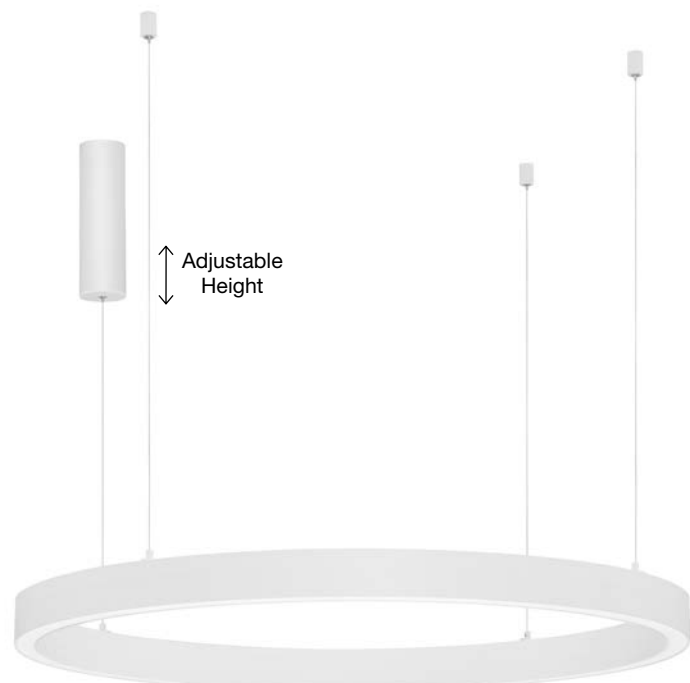

STING . 9558603

Triac Dimmable
Sandy White Aluminium & Acrylic
LED 50 Watt 230 Volt
2968Lm 3000K IP20
D: 80 H: 200 cm

STING . 9558606

Triac Dimmable
Sandy White Aluminium & Acrylic
LED 60 Watt 230 Volt
3389Lm 3000K IP20
D: 100 H: 200 cm