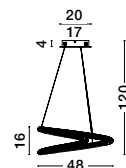

Adjustable Height

GRANIA - 9818511

Triac Dimmable
 Sandy Black Aluminium & Acrylic
 LED 25 Watt 230 Volt
 1900Lm 3000K IP20
 D: 55 H: 120 cm

Adjustable Height

GINEVRA - 9748165

Triac Dimmable
 Sandy Black Aluminium & Acrylic
 LED 45 Watt 230 Volt
 2800Lm 3000K IP20
 D: 48 H: 120 cm