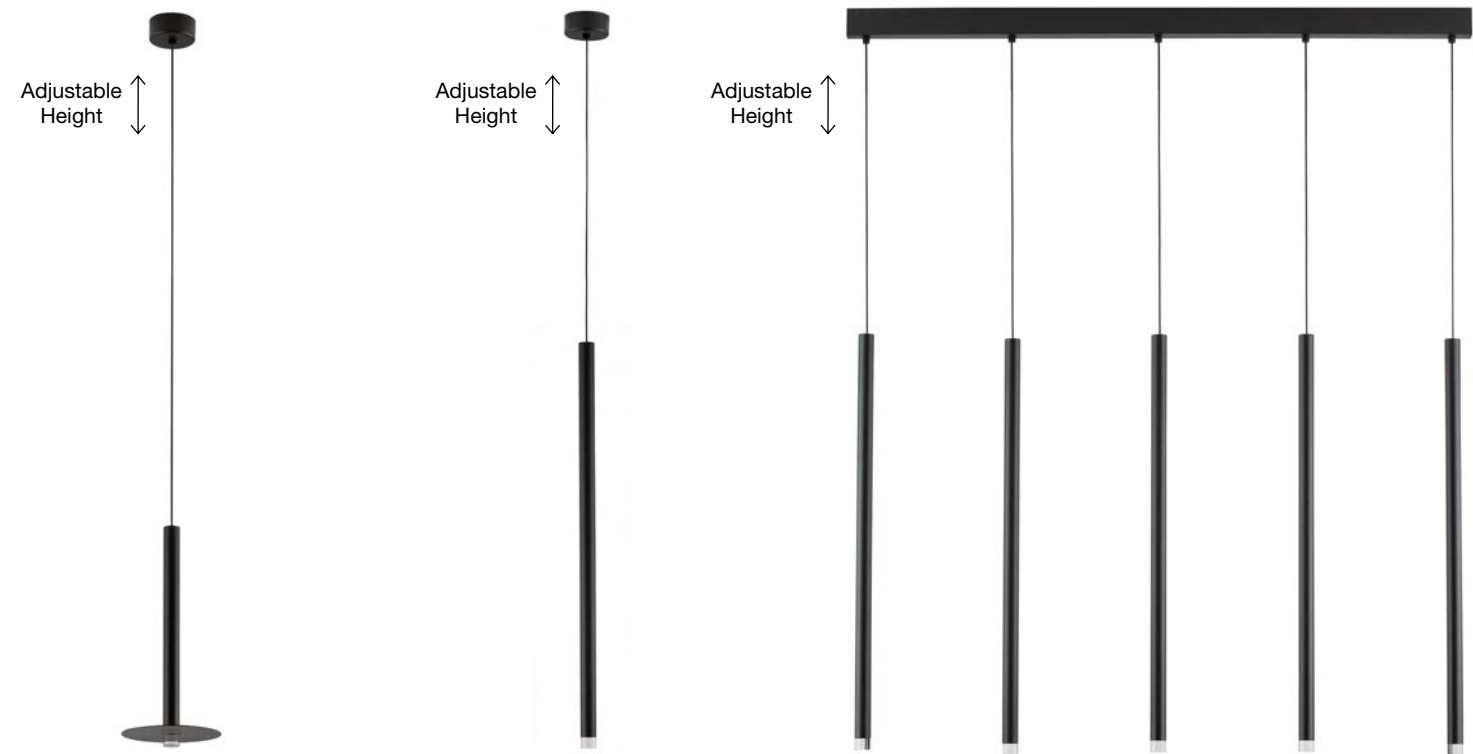

DANDIA - 9540200
Black Aluminum
LED 6 Watt 220-240 Volt
365Lm 3000K IP20
D: 8 H: 150 cm

DANDIA - 9540202
Black Aluminum
LED 27 Watt 220-240 Volt
1301Lm 3000K IP20
L: 110 H: 150 cm

DANDIA - 9540201
Black Aluminum
LED 6 Watt 220-240 Volt
365Lm 3000K IP20
D: 16.5 H: 150 cm