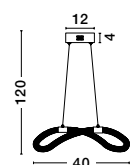

CERELIA - 9082094

Brass Gold Metal
& Fiber Braided Silicone Tube
LED 15 Watt 230 Volt
1160Lm 3000K IP20
D: 40 H: 120 cm