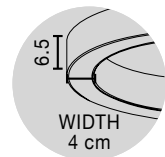

STING - 9558650

Triac Dimmable

Brass Gold Aluminium
& Acrylic
LED 50 Watt 230 Volt
2968 Lm 3000K IP20
D: 80 W: 4 H: 6.5 cm