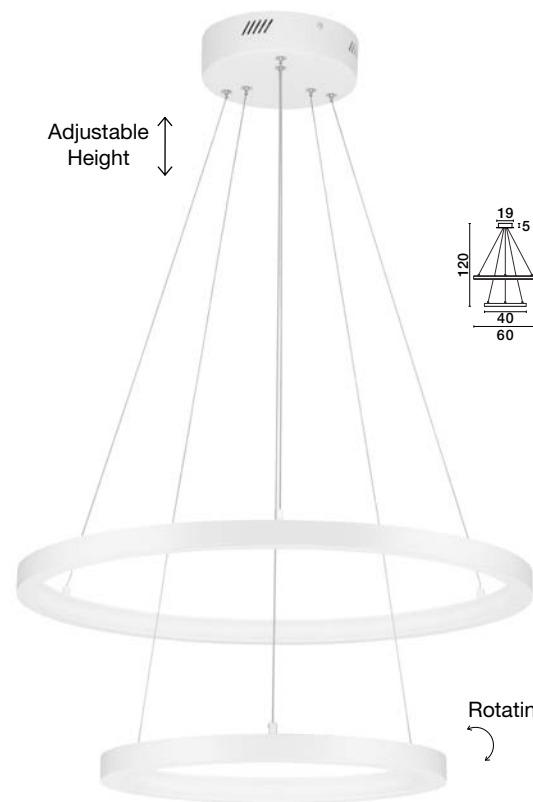

LED WARM WHITE DRIVER INCL.

WIDTH
2 cm

EMPATIA - 9172869
 Triac Dimmable
 Brass Gold Aluminium & Acrylic
 LED 108 Watt 230 Volt
 2245Lm 3000K IP20
 D1: 80 D2: 60 D3: 40 H: 120 cm

LED WARM WHITE DRIVER INCL.

Adjustable Height

EMPATIA . 9172862

Triac Dimmable

Sandy White Aluminium & Acrylic
LED 35 Watt 230 Volt
932Lm 3000K IP20
D: 60 H: 120 cm

Adjustable Height

EMPATIA . 9172865

Triac Dimmable

Sandy White Aluminium & Acrylic
LED 60 Watt 230 Volt
1755Lm 3000K IP20
D1: 60 D2: 40 H: 120 cm