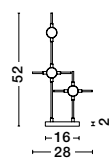

Gold Metal & Acrylic
LED 9 Watt 230 Volt
609Lm 3000K IP20
L: 28 W: 9 H: 52 cm