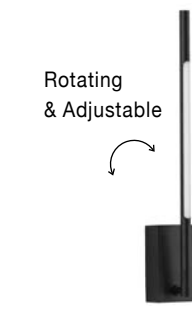

RACCIO - 9180712
Black Metal & Acrylic
LED 6 Watt 230 Volt
426Lm 3000K IP20
L: 6 W: 12 H: 37 cm