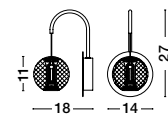

BRILLANTE . 9186906

Chrome Aluminium & Acrylic
LED 4 Watt 230 Volt
205Lm 3200K IP44
D: 14 W: 18 H: 27 cm

BRILLE . 9186907

Chrome Aluminium & Acrylic
LED 6 Watt 230 Volt
246Lm 3200K IP20
D: 11 H: 16 cm