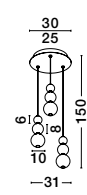

Adjustable Height

PERLA - 9695242
 Triac Dimmable
 Gold Metal & Opal Glass
 LED 23 Watt 230 Volt
 2281Lm 3000K IP20
 D: 31 H: 150 cm

Adjustable Height

PERLA - 9695243
 Triac Dimmable
 Gold Metal & Opal Glass
 LED 25 Watt 230 Volt
 2265Lm 3000K IP20
 L: 70 W: 10 H: 150 cm