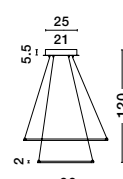

ARIA - 17222003 - Not Dimmable
17222003 D - Triac Dimmable

Chrome Aluminium & Acrylic
LED 74 Watt 230 Volt
4025Lm 3000K IP20
D: 60 H: 120 cm