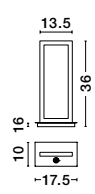

WENNA - 9500812
Matt Black Aluminium & Acrylic
LED 38 Watt 230 Volt
3363Lm 3000K IP20
L: 26 W: 16 H: 153 cm