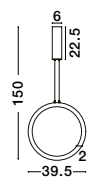

WIDTH
2 cm

Adjustable
Height

CHANGE • 9070165
Triac Dimmable
Sandy Black Aluminium
& Acrylic
LED 26 Watt 230 Volt
741Lm 3000K IP20
D: 39.5 H: 150 cm