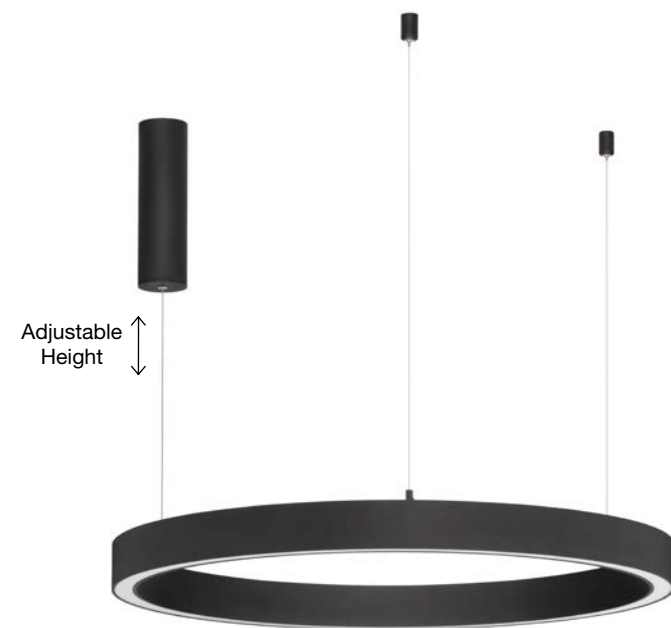

WIDTH
2 cm

TARQUIN - 9345608
 Triac Dimmable
 Sandy White Aluminium
 & Acrylic
 LED 59 Watt 230 Volt
 2144Lm 3000K IP20
 D: 100 H: 200 cm

STING - 9558601

Triac Dimmable
Sandy Black Aluminium
& Acrylic
LED 40 Watt 230 Volt
2153Lm 3000K IP20
D: 60 H: 200 cm