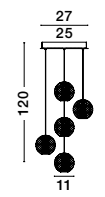

BRILLANTE . 9186910

Triac Dimmable
Chrome Aluminium & Acrylic
LED 26 Watt 230 Volt
1213Lm 3200K IP20
D: 27 H: 120 cm