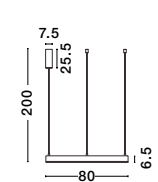

MOTIF - 9190748 · 3000K Triac Dimmable
9530210 · 2700-6000K Changing CCT & Dimming

Sandy White Aluminium & Acrylic
LED 50 Watt 3684Lm
230 Volt IP20
D: 80 H: 200 cm