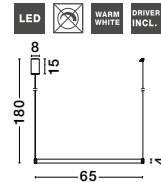

VEGAS - 86016807

Antique Brass
Aluminium & Acrylic
LED 23 Watt 230 Volt
1265Lm 3000K IP20
D: 65 H: 180 cm