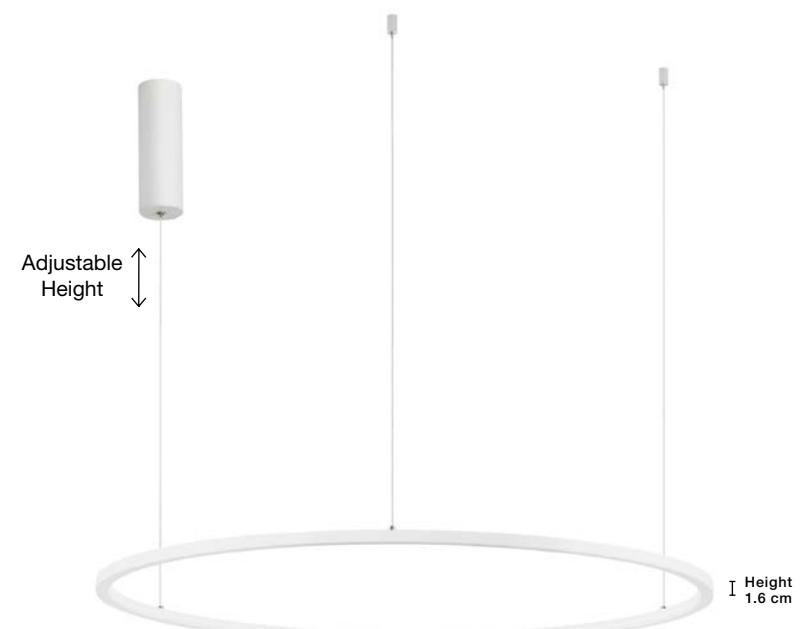

TARQUIN - 9345604
Triac Dimmable
Sandy White Aluminium
& Acrylic
LED 46 Watt 230 Volt
1708Lm 3000K IP20
D: 80 H: 200 cm