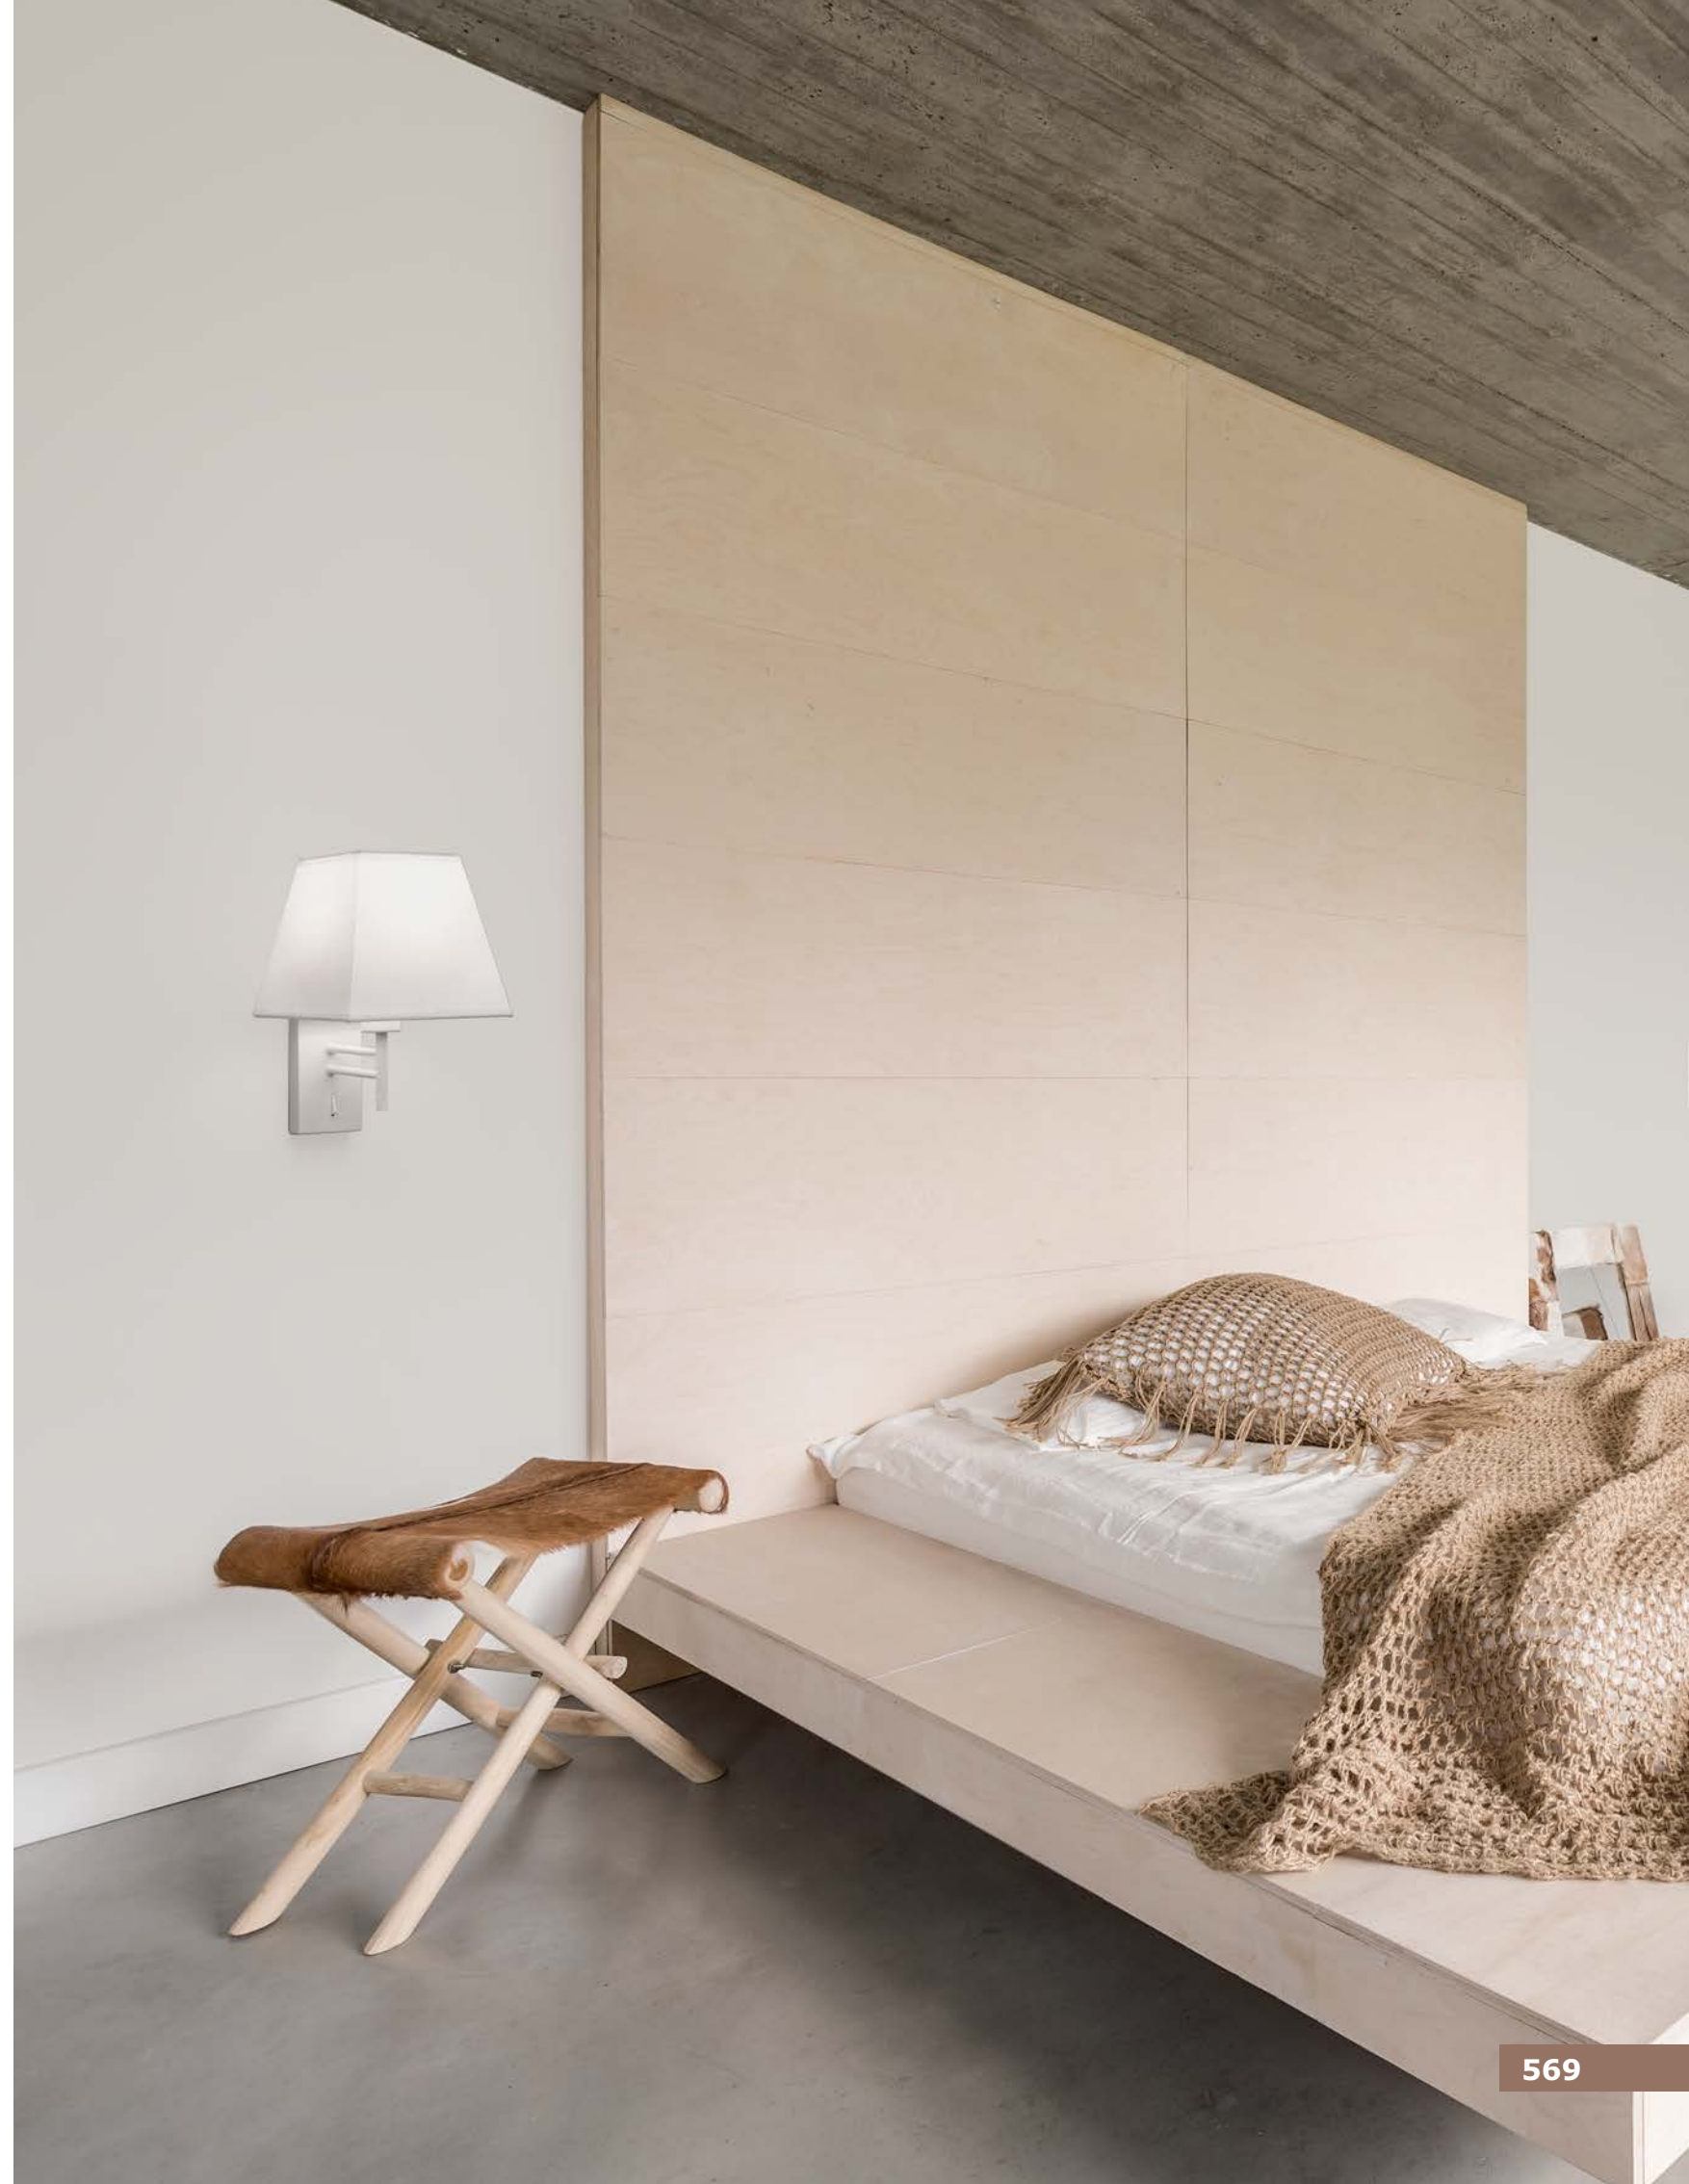

S 81261621

LOGAN - 8126161
White Aluminium
White Shade
Switch On/Off
E27 1x12 Watt IP20 230 Volt
L: 21 W: 25.5 H: 33 cm

S 81261621

LOGAN - 8126162
Chrome Aluminium
White Shade
Switch On/Off
E27 1x12 Watt IP20 230 Volt
L: 21 W: 25.5 H: 33 cm

S 81274011

VALENCIA - 8127401
White Aluminium & White Shade
Adjustable Switch On/Off
LED Samsung 3 Watt
190Lm 3000K
E27 1x12 Watt 230 Volt
IP20 Bulb Excluded
L: 21 W: 25.5 H: 40 cm

S 81274011

VALENCIA - 8127402
Chrome Aluminium & White Shade
Adjustable Switch On/Off
LED Samsung 3 Watt
190Lm 3000K
E27 1x12 Watt 230 Volt
IP20 Bulb Excluded
L: 21 W: 25.5 H: 40 cm

S 69162021

MONTATO - 6916202
White & Chrome Aluminium
White Fabric Shade
Adjustable Switch On/Off
LED 3 Watt 3000K 180Lm
E27 1x12 Watt 230 Volt
IP20 Bulb Excluded
L: 18 W: 21 H: 44 cm

S 61026811

CINGO - 6102682
Chrome Aluminium
White Fabric Shade
Switch On/Off
LED 3 Watt 6000K 180Lm
E27 1x12 Watt 230 Volt
IP20 Bulb Excluded
L: 36 H1: 17 H2: 33 cm