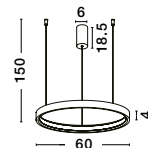

PERRINE - 9345617

Triac Dimmable
Sandy White Aluminium
& Acrylic
LED 40 Watt 230 Volt
2800Lm 3000K IP20
D: 60 H: 150 cm