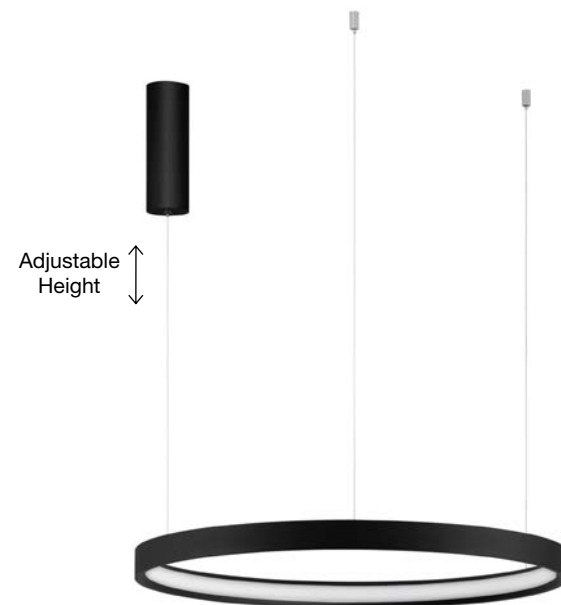

PERRINE - 9345616

Triac Dimmable
Sandy Black Aluminium
& Acrylic
LED 40 Watt 230 Volt
2800Lm 3000K IP20
D: 60 H: 150 cm

WIDTH
2 cm