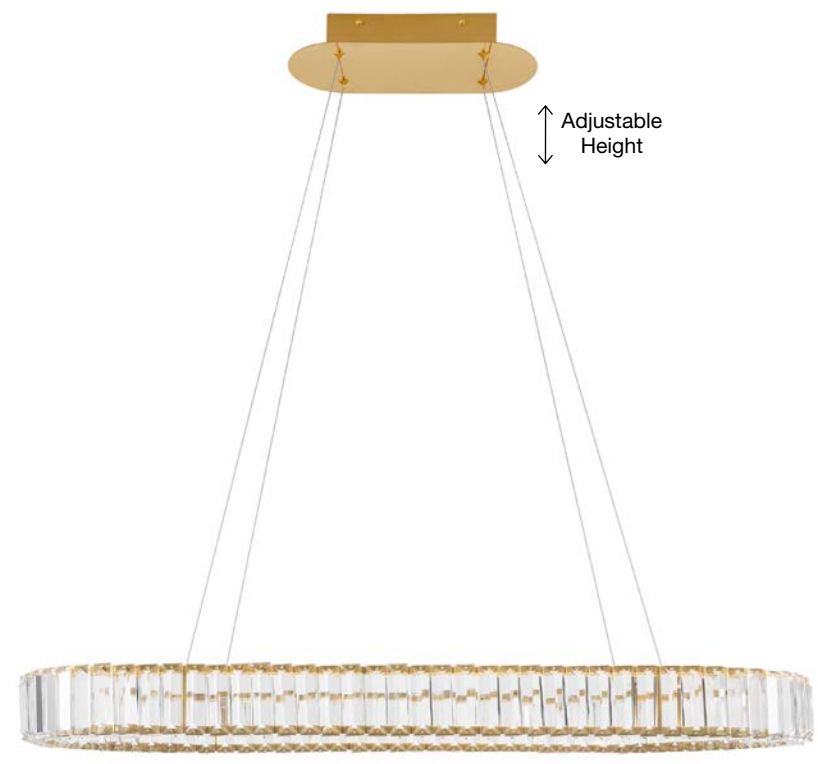

AURELIA . 9333069
Triac Dimmable
Gold Metal & Crystal
LED 92W 230 Volt
7670Lm 3500K
IP20 Class I
D1: 80 D2: 60 D3: 40 H: 160 cm

AURELIA - 9333073
Triac Dimmable
Gold Metal & Crystal
LED 48W 230 Volt
4505Lm 3500K
IP20 Class I
L: 92 W: 37 H: 150 cm

LED WARM WHITE DRIVER INCL.