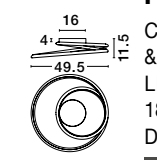

LIVORNO - 8107402

Chrome Aluminium & Acrylic
LED 29 Watt 230 Volt
2010Lm 3000K IP20
D: 45 H: 120 cm

SEVILLE - 81007601

Chrome Aluminium & Acrylic
LED 38 Watt 230 Volt
2650Lm 3000K IP20
L: 90 H: 120 cm

PLASENCIA - 81007201