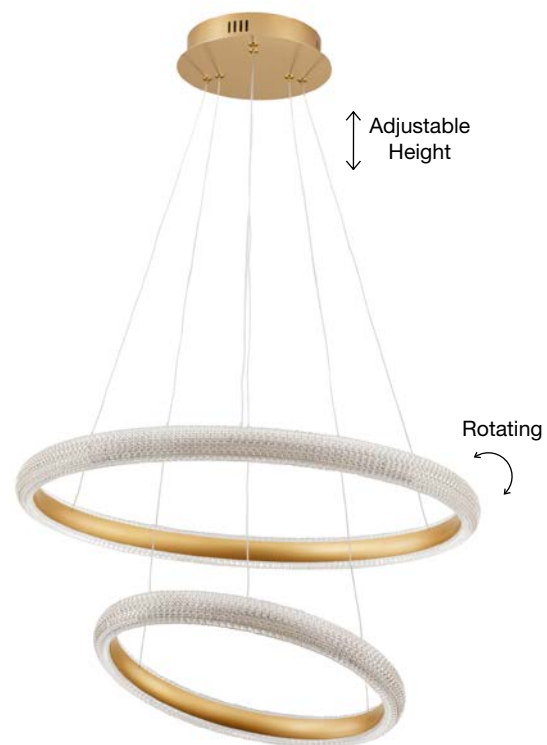

MEDORA - 9748155
Triac Dimmable
Brass Gold Aluminium
& Acrylic
LED 41.5 Watt 230 Volt
3600Lm 3000K IP20
D: 52.5 H: 120 cm

MEDORA - 9748156
Triac Dimmable
Brass Gold Aluminium
& Acrylic
LED 41.5 Watt 230 Volt
3500Lm 3000K IP20
D1: 36.5 D2: 59 H: 120 cm