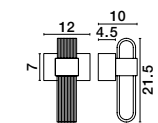

ARGO - 9756716
Brass Gold Metal
& Acrylic
LED 10 Watt 220-240 Volt
413Lm 3000K IP20
L: 12 W: 10 H: 21.5 cm