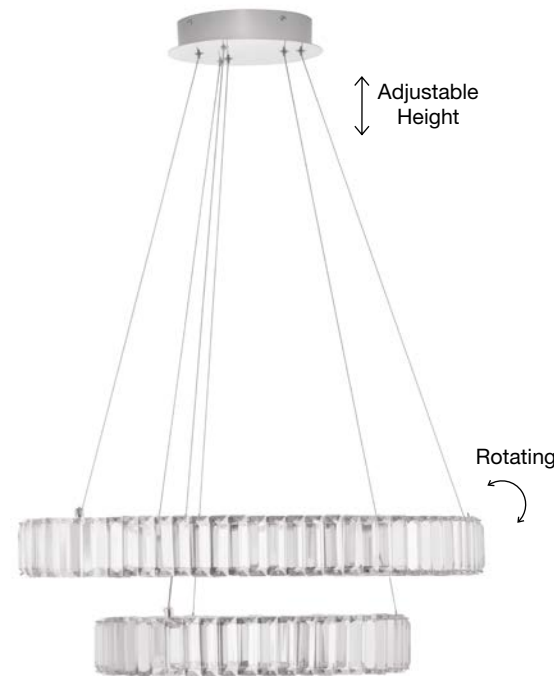

Adjustable Height

AURELIA - 9333067
 Triac Dimmable
 Chrome Metal & Crystal
 LED 47W 230 Volt
 4895Lm 3500K
 IP20 Class I
 D: 80 H: 150 cm

Adjustable Height

Rotating

AURELIA - 9333068
 Triac Dimmable
 Chrome Metal & Crystal
 LED 46W 230 Volt
 4328Lm 3500K
 IP20 Class I
 D: 60 H: 200 cm