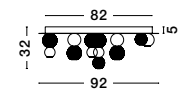

BRILLE . 9695210
 Gold Aluminium
 & Acrylic
 LED 13 Watt 230 Volt
 685Lm 3200K IP20
 Cable Length: 250 cm
 D: 15.4 H: 54.5 cm

Adjustable Height

BRILLE - 9695202
 Triac Dimmable
 Gold Aluminium & Acrylic
 LED 52 Watt 230 Volt
 3476Lm 3200K IP20
 D: 94 H: 120 cm