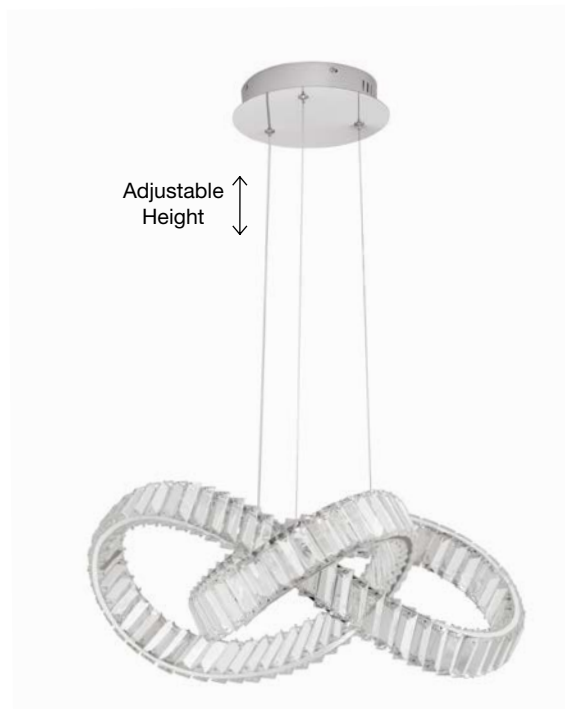

CONCETO - 9019722
Triac Dimmable
Gold Metal & Crystal
LED 49W 230 Volt
4075Lm 3500K
IP20 Class I
D: 60 H: 120 cm