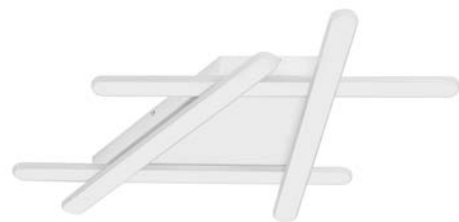

WILLOW . 9210920

Triac Dimmable
Sandy White Aluminum
& Acrylic
LED 38 Watt 230 Volt
1900Lm 3000K IP20
L: 51 W: 39 H: 5.6 cm