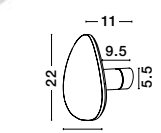

CRONUS - 9084081

White Gypsum & Aluminium
LED 12 Watt 220-240 Volt
1121Lm 3000K IP20
L: 20.5 W: 11 H: 22 cm