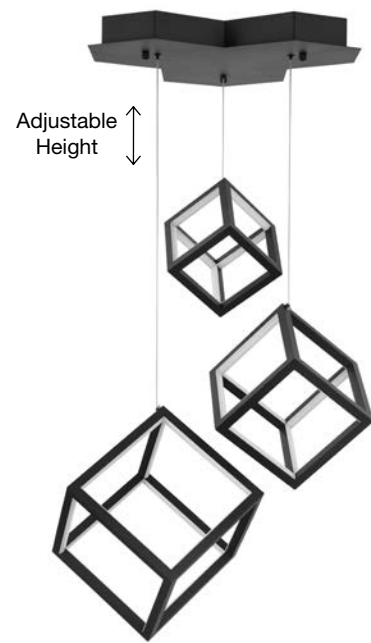

Adjustable Height

GABBIA - 9818251
 Triac Dimmable
 Sandy Black
 Aluminium & Silicone
 LED 45 Watt 230 Volt
 3375Lm 3000K IP20
 L: 25 W: 25 H: 190 cm

Adjustable Height

GABBIA - 9818231
 Triac Dimmable
 Sandy Black
 Aluminium & Silicone
 LED 72 Watt 230 Volt
 5040Lm 3000K IP20
 L: 56 W: 48.5 H: 156 cm