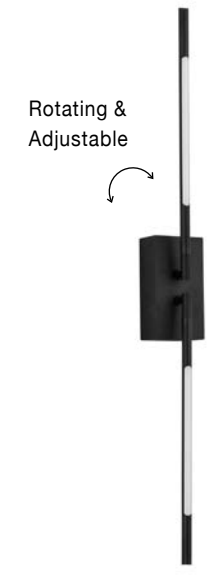

RACCIO - 9180723
Black Metal & Acrylic
LED 11 Watt 230 Volt
500Lm 3000K IP20
L: 74 W: 12 H: 14 cm