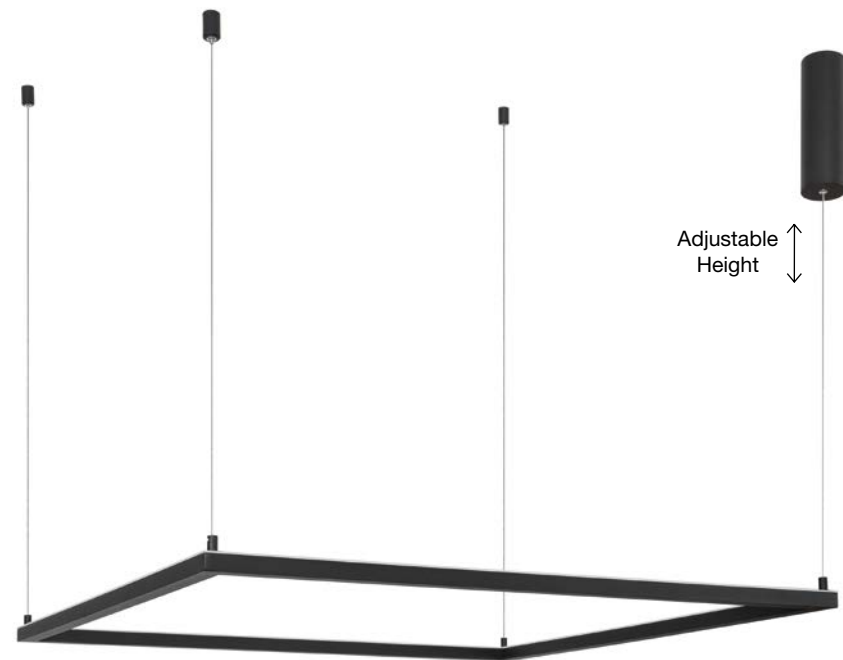

ETERNA - 9990734

Triac Dimmable
Sandy Black Aluminium
& Acrylic
LED 40 Watt 230 Volt
3000Lm 3000K IP20
L: 75 H: 120 cm

ETERNA - 9990732

Triac Dimmable
Sandy Black Aluminium
& Acrylic
LED 50 Watt 230 Volt
3818Lm 3000K IP20
L: 100 H: 120 cm