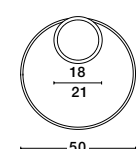

FUNGO . 9357085

Triac Dimmable
 Chrome Aluminium & Acrylic
 LED 47 Watt 230 Volt
 2630Lm 3000K IP20
 L: 98 H: 26 cm

FUNGO . 9357087

Triac Dimmable
 Sandy White Aluminium & Acrylic
 LED 47 Watt 230 Volt
 2630Lm 3000K IP20
 L: 98 H: 26 cm