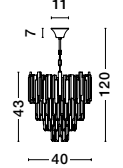

GRANE - 9181100
Gold Metal & Crystal
LED E14 4x5 Watt 230 Volt
IP20 Bulb Excluded
D: 40 H1: 43 H2: 120 cm

CR 91811001

CR 91811002