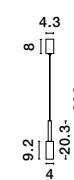

Adjustable Height

JOY - 9010228

Sandy Black Aluminium
LED 7 Watt 220-240 Volt
703Lm 3000K IP20
D: 4 H: 200 cm

Adjustable Height

JOY - 9010230

Sandy Black Aluminium
LED 14 Watt 220-240 Volt
1121Lm 3000K IP20
L: 30 H: 200 cm

JOY - 9010232

Sandy Black Aluminium
LED 7 Watt 220-240 Volt
667Lm 3000K IP20
D: 8 W: 14 H: 20.5 cm