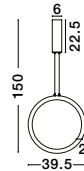

WIDTH
2 cm

CHANGE • 9070166
Triac Dimmable
Brass Gold Aluminium
& Acrylic
LED 26 Watt 230 Volt
741Lm 3000K IP20
D: 39.5 H: 150 cm