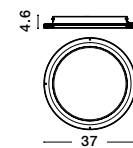

OGGY - 9212917

Sandy White Aluminium & Acrylic
LED 30 Watt 230 Volt
2223Lm 3000K IP20
D: 37 H: 4.6 cm