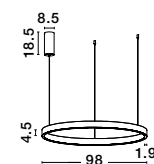

WIDTH
1.9 cm

ELOWEN - 9345664

Triac Dimmable

Sandy Black Aluminium
& Acrylic
LED 77 Watt 220 Volt
3326Lm 3000K IP20
Up & Down Light
D: 80 H: 150 cm

LIGHT
UP &
DOWN

ELOWEN - 9345668

Triac Dimmable

Sandy Black Aluminium
& Acrylic
LED 106 Watt 230 Volt
4899Lm 3000K IP20
Up & Down Light
D: 98 H: 200 cm