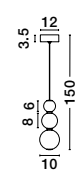

Adjustable Height

PERLA - 9695301
Gold Metal & Opal Glass
LED 11 Watt 230 Volt
963Lm 3000K IP20
D: 10 H: 150 cm

Adjustable Height

PERLA - 9695242
Triac Dimmable
Gold Metal & Opal Glass
LED 23 Watt 230 Volt
2281Lm 3000K IP20
D: 31 H: 150 cm

Adjustable Height

PERLA - 9695243
Triac Dimmable
Gold Metal & Opal Glass
LED 25 Watt 230 Volt
2265Lm 3000K IP20
L: 70 W: 10 H: 150 cm