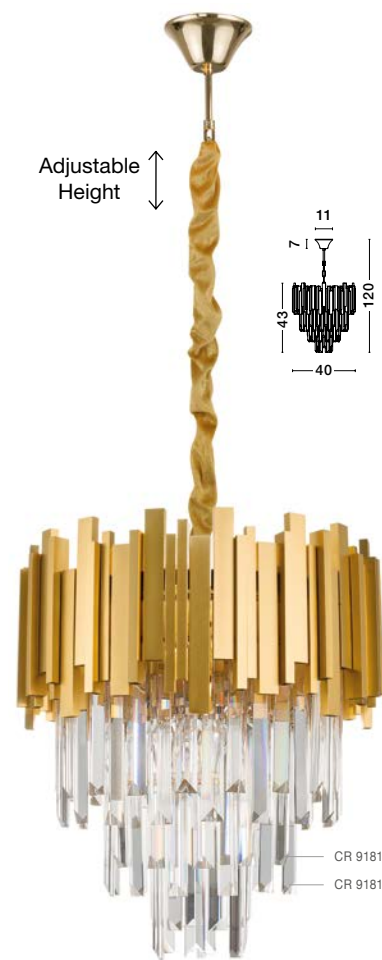

Adjustable Height

CR 90501201

CR 90501202

GRANE - 9050120
 Gold Metal & Crystal
 LED E14 20x5 Watt 230 Volt
 IP20 Bulb Excluded
 D: 85 H1: 60 H2: 120 cm

Adjustable Height

CR 91812002

CR 91812001

GRANE - 9181200
 Gold Metal & Crystal
 LED E14 8x5 Watt 230 Volt
 IP20 Bulb Excluded
 D: 55 H1: 50 H2: 120 cm