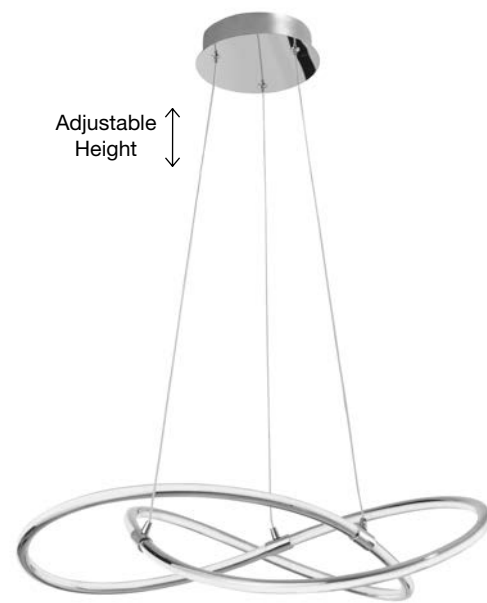

MARTINO - 8101141
 Chrome Aluminium & Acrylic
 LED 50 Watt 230 Volt
 3250Lm 3000K IP20
 D: 60 H: 120 cm

LED WARM WHITE DRIVER INCL

CESENA - 81002002
 Chrome Aluminium & Acrylic
 LED 42 Watt 230 Volt
 2750Lm 3000K IP20
 L: 105 W: 8.5 H: 120 cm