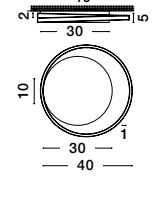

ET 90812101

WHEEL - 9081211

Sandy White Aluminium & Acrylic
LED 30 Watt 230 Volt
1825Lm 3000K IP20
D: 45 H: 6 cm

ET 90812061

ET 90812061

ODREY - 9081206

Sandy Black Aluminium & Acrylic
LED 22 Watt 230 Volt
1540Lm 3000K IP20
D: 40 H: 5 cm