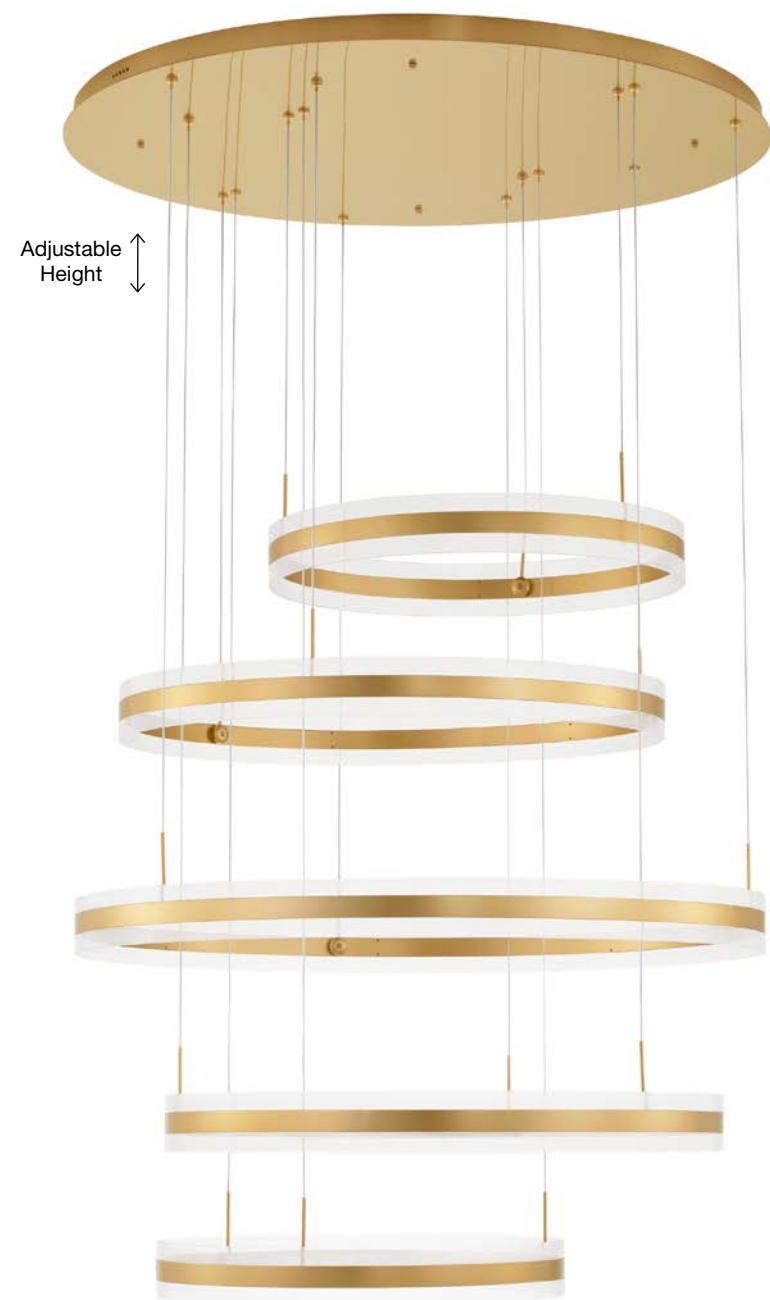

02
acrylic

Adjustable
Height ↑

AGOS - 9054446

Triac Dimmable
Gold Aluminium
& Acrylic
LED 444 Watt 230 Volt
11040Lm 3000K IP20
D: 106 H: 300 cm

AGOS - 9054444

Triac Dimmable
 Gold Aluminium
 & Acrylic
 LED 75 Watt 230 Volt
 2947Lm 3000K IP20
 D: 60 H: 150 cm