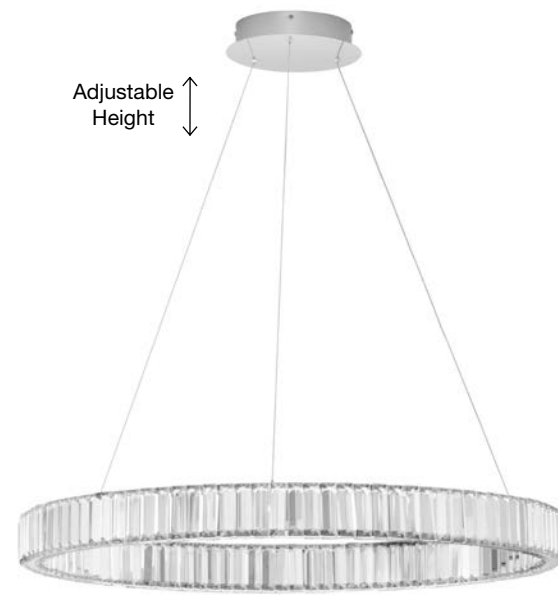

Adjustable Height

AURELIA - 9333067
 Triac Dimmable
 Chrome Metal & Crystal
 LED 47W 230 Volt
 4895Lm 3500K
 IP20 Class I
 D: 80 H: 150 cm

Adjustable Height

Rotating

AURELIA - 9333068
 Triac Dimmable
 Chrome Metal & Crystal
 LED 46W 230 Volt
 4328Lm 3500K
 IP20 Class I
 D: 60 H: 200 cm