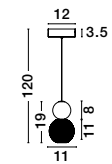

Adjustable Height

BRILLE - 9511020

Gold Aluminium & Acrylic
LED 7 Watt 230 Volt
345Lm 3200K IP20
D: 11 H: 120 cm

Adjustable Height

BRILLE - 9511030

Gold Aluminium & Acrylic
LED 6 Watt 230 Volt
322Lm 3200K IP20
D: 14 H: 150 cm