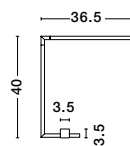

RACCIO - 9180725

Brass Gold Metal & Acrylic
LED 5 Watt 230 Volt
377Lm 3000K IP20
L: 36.5 W: 12 H: 40 cm