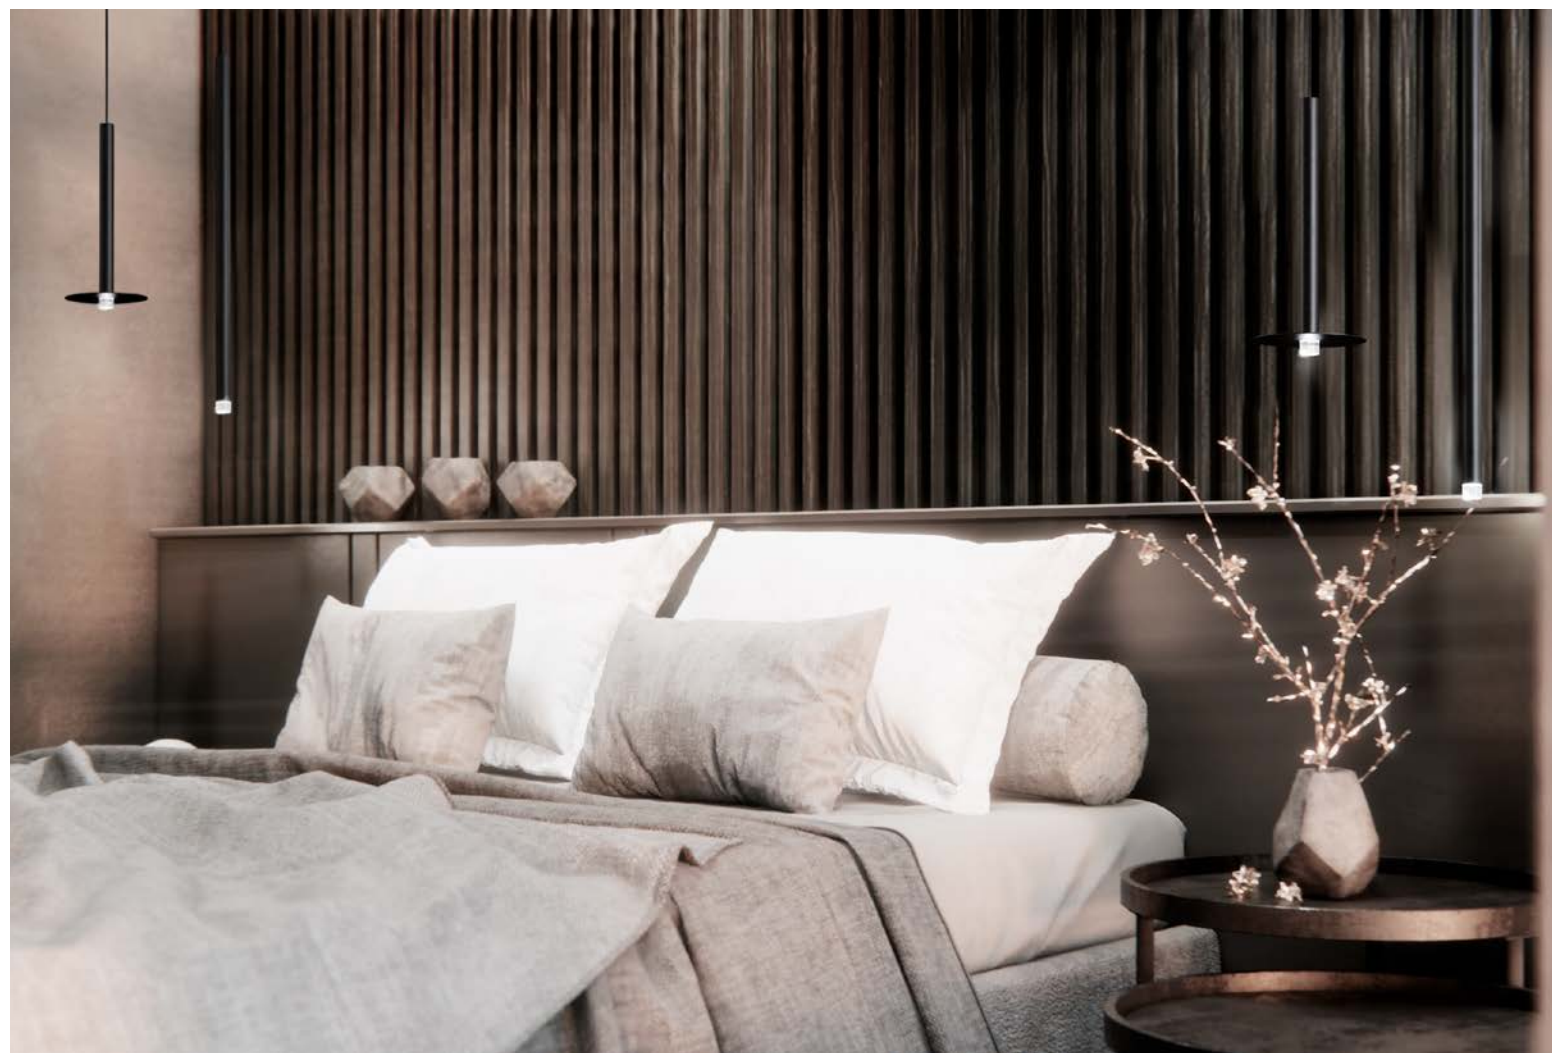

DANDIA - 9540200
 Black Aluminum
 LED 6 Watt 220-240 Volt
 365Lm 3000K IP20
 D: 8 H: 150 cm

DANDIA - 9540202
 Black Aluminum
 LED 27 Watt 220-240 Volt
 1301Lm 3000K IP20
 L: 110 H: 150 cm

DANDIA - 9540203
 Black Aluminum
 LED 27 Watt 220-240 Volt
 1312Lm 3000K IP20
 D: 35.5 H: 150 cm