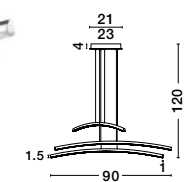

LIVORNO - 8107402

Chrome Aluminium & Acrylic
LED 29 Watt 230 Volt
2010Lm 3000K IP20
D: 45 H: 120 cm

SEVILLE - 81007601

Chrome Aluminium & Acrylic
LED 38 Watt 230 Volt
2650Lm 3000K IP20
L: 90 H: 120 cm

PLASENCIA - 81007201