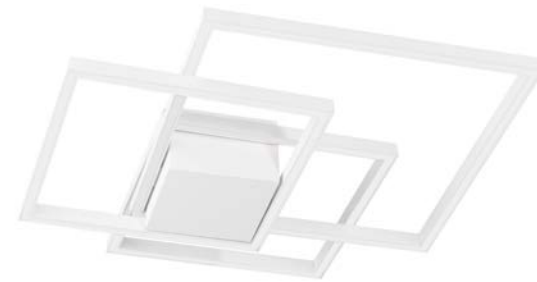

BILBAO - 8160161

White Aluminium & Acrylic
LED 42 Watt 230 Volt
2650Lm 3000K IP20
L: 56 W: 56 H: 8.5 cm