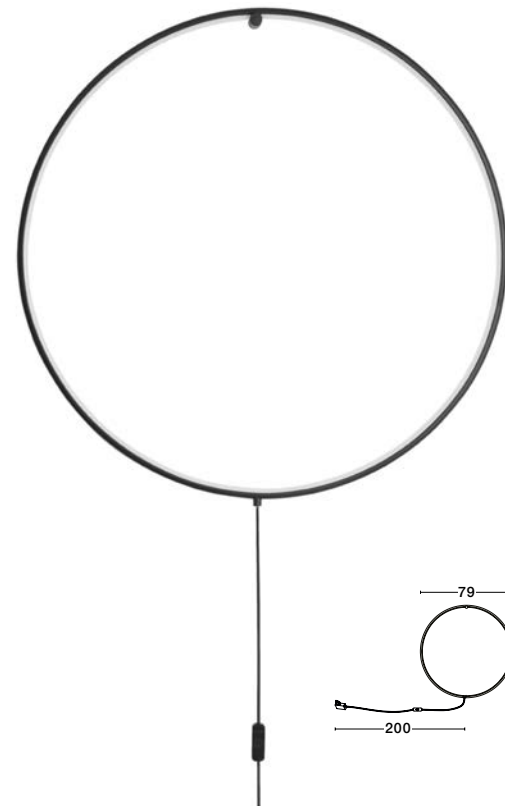

WIDTH
2 cm

CHANGE • 9070166
 Triac Dimmable
 Brass Gold Aluminium
 & Acrylic
 LED 26 Watt 230 Volt
 741Lm 3000K IP20
 D: 39.5 H: 150 cm

Adjustable Height

RING - 9820591
 Triac Dimmable
 Sandy Black Aluminium & Acrylic
 LED 27 Watt 230 Volt
 1603Lm 3000K IP20
 D : 68 W: 21 H: 120 cm