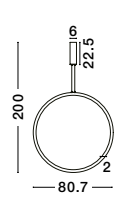

Rotating

WIDTH
2 cm

Adjustable Height

EMPATIA . 9172868

Triac Dimmable

Sandy White Aluminium & Acrylic
LED 108 Watt 230 Volt
2245Lm 3000K IP20
D1: 80 D2: 60 D3: 40 H: 120 cm

Rotating

CHANGE • 9070169
 Triac Dimmable
 Sandy Black Aluminium
 & Acrylic
 LED 48 Watt 230 Volt
 1685Lm 3000K IP20
 D: 80.7 H: 200 cm