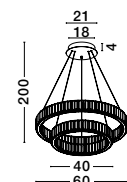

Adjustable Height

AURELIA - 9333067
 Triac Dimmable
 Chrome Metal & Crystal
 LED 47W 230 Volt
 4895Lm 3500K
 IP20 Class I
 D: 80 H: 150 cm

Adjustable Height

Rotating

AURELIA - 9333068
 Triac Dimmable
 Chrome Metal & Crystal
 LED 46W 230 Volt
 4328Lm 3500K
 IP20 Class I
 D: 60 H: 200 cm