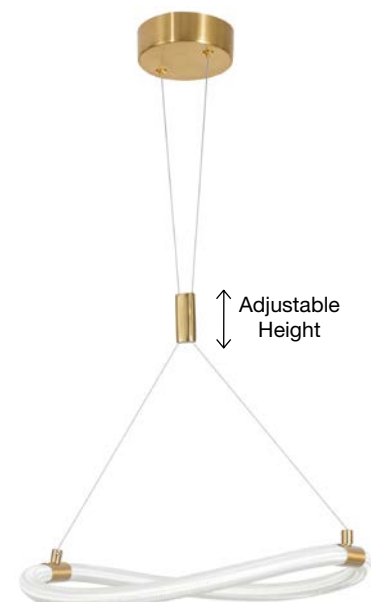

Adjustable Height

GL 96952561

ACROBAT - 9695257
 Triac Dimmable
 Black & Gold Aluminium
 Opal Glass
 LED 27 Watt 230 Volt
 2542Lm 3000K IP20
 L: 89 W: 26 H: 120 cm

Adjustable Height

GL 96952561

ACROBAT - 9695259
 Triac Dimmable
 Black & Gold Aluminium
 Opal Glass
 LED 106 Watt 230 Volt
 9926Lm 3000K IP20
 L: 106 W: 80 H: 150 cm

Triac Dimmable
Gold Aluminium
& Acrylic
LED 59 Watt 230 Volt
3687Lm 3000K IP20
L: 109 W: 20 H: 200 cm

CERELIA - 9082093
 Triac Dimmable
 Brass Gold Metal
 & Fiber Braided Silicone Tube
 LED 56 Watt 230 Volt
 3189Lm 3000K IP20
 L : 150 W: 60 H: 120 cm
 Cord Length: 300 cm

CERELIA - 9082091
 Brass Gold Metal
 & Fiber Braided Silicone Tube
 LED 29.5 Watt 230 Volt
 1861Lm 3000K IP20
 D: 35 W: 17 H: 50 cm

CERELIA - 9082094

Brass Gold Metal
& Fiber Braided Silicone Tube
LED 15 Watt 230 Volt
1160Lm 3000K IP20
D: 40 H: 120 cm

CERELIA - 9082092

Triac Dimmable
Brass Gold Metal
& Fiber Braided Silicone Tube
LED 34 Watt 230 Volt
2271Lm 3000K IP20
D : 60 H: 120 cm

ALSO YOU CAN DO

CERELIA - 9082095

Brass Gold Metal
& Fiber Braided Silicone Tube
LED 17.7 Watt 230 Volt
1146Lm 3000K IP20
L: 90 H: 30 cm