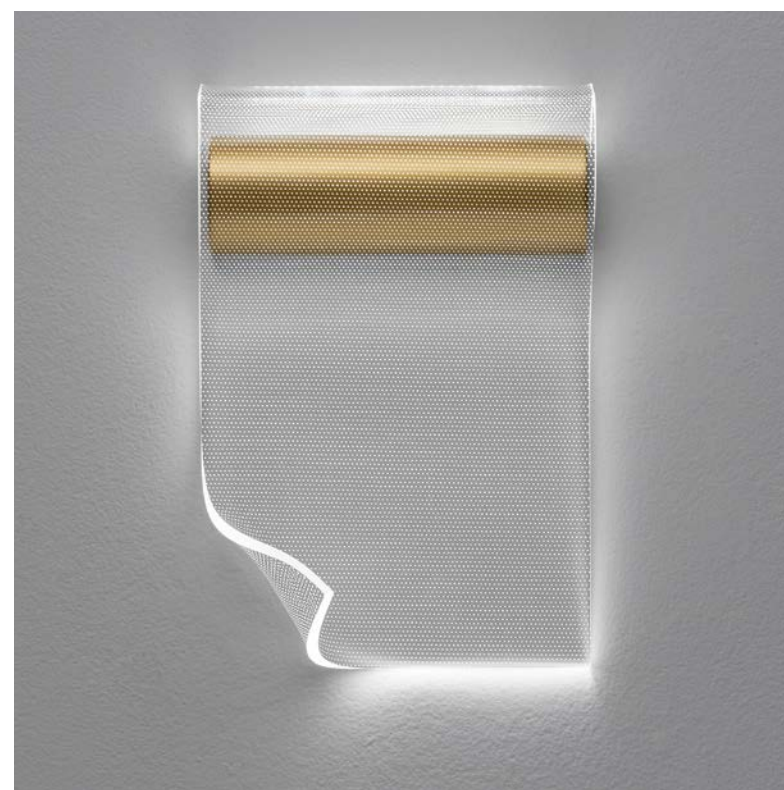

SIDERNO - 9054402
 Gold Aluminium & Acrylic
 LED 32 Watt 230 Volt
 2518Lm 3000K IP20
 L: 80 W: 36 H: 105 cm

Adjustable Height

ARGO - 9756714
 Triac Dimmable
 Brass Gold Metal
 & Acrylic
 LED 81 Watt 220-240 Volt
 3120Lm 3000K IP20
 D: 60 H: 120 cm

Adjustable Height

ARGO - 9756715
 Triac Dimmable
 Brass Gold Metal
 & Acrylic
 LED 82 Watt 220-240 Volt
 3133Lm 3000K IP20
 L: 80 W: 30 H: 120 cm

ARGO - 9756716
 Brass Gold Metal
 & Acrylic
 LED 10 Watt 220-240 Volt
 413Lm 3000K IP20
 L: 12 W: 10 H: 21.5 cm

SIDERNO - 9054501

Gold Aluminium & Acrylic
LED 15 Watt 230 Volt
1296Lm 3000K IP20
L: 50 W: 50 H: 150 cm

SIDERNO - 9054502

Gold Aluminium & Acrylic
LED 31 Watt 230 Volt
2118Lm 3000K IP20
L: 50 W: 50 H: 20 cm