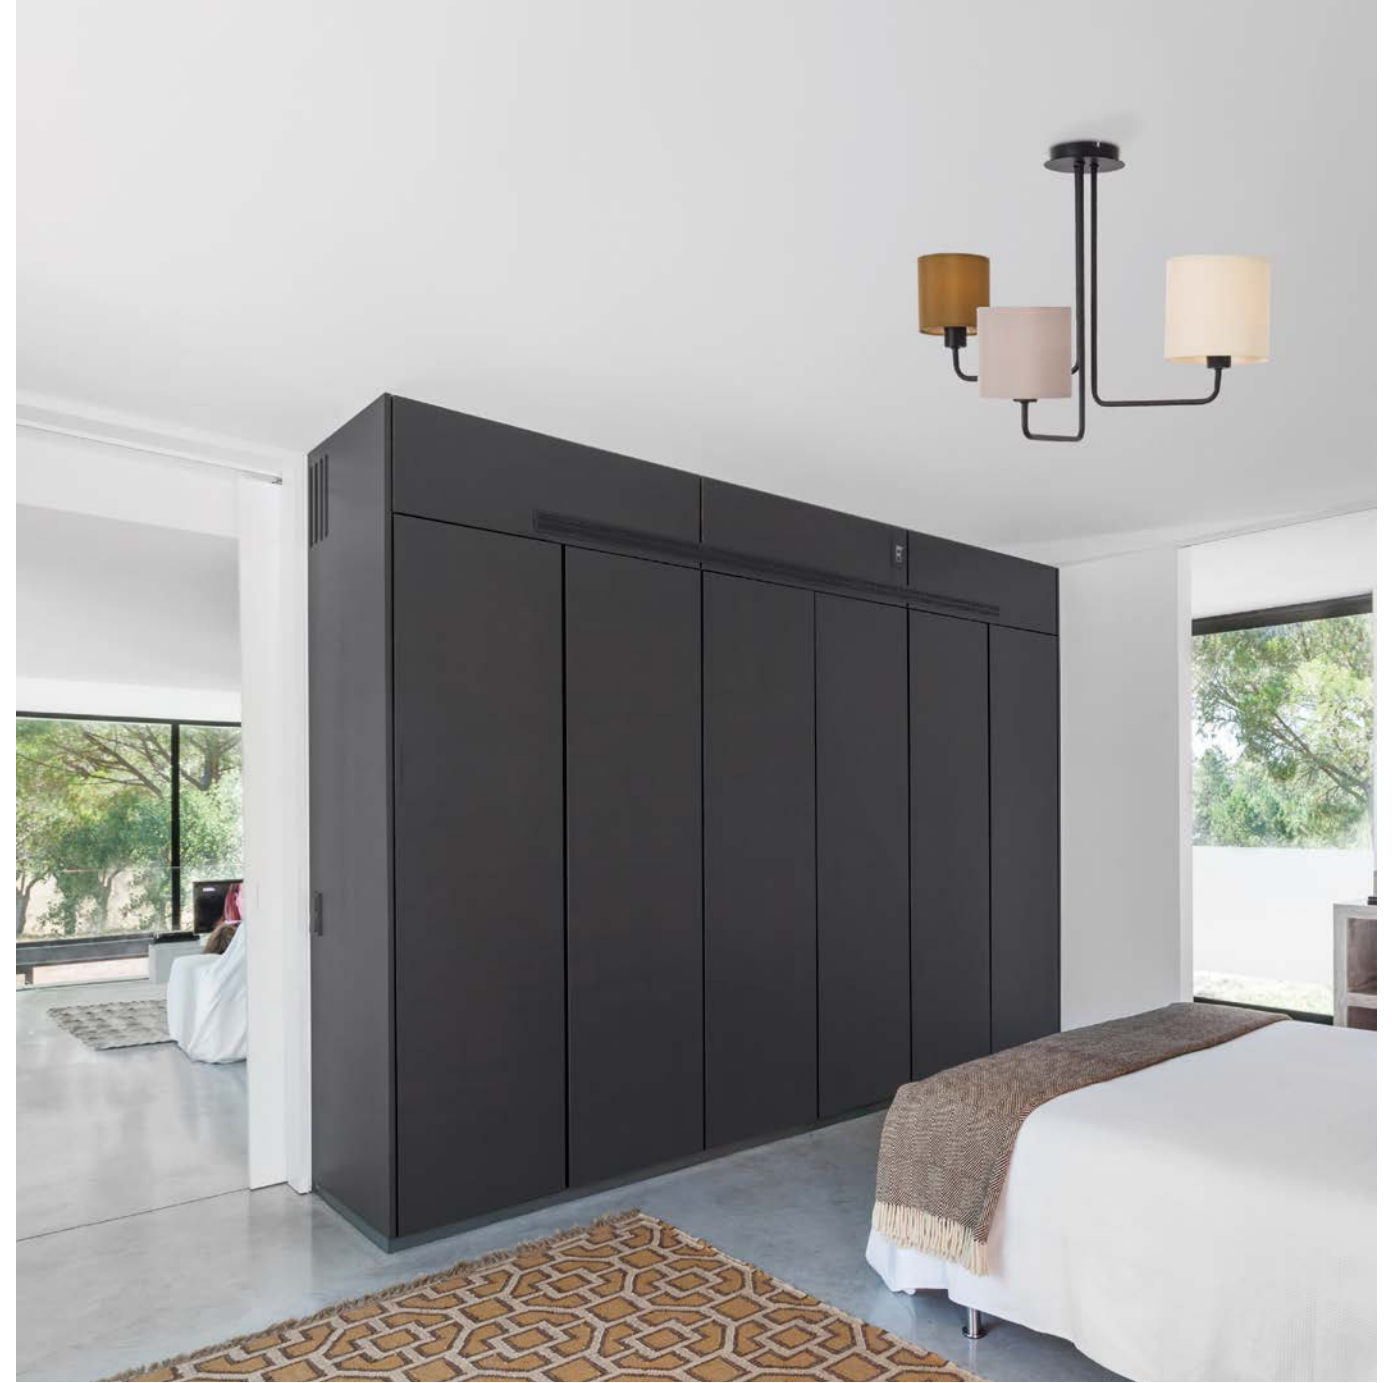

S 91514033

S 91514031

S 91514032

BITONTO - 9151403
Sandy Black Metal
Gray, Brown & Ivory Fabric Shade
LED E14 3x5 Watt 230 Volt
IP20 Bulb Excluded
D: 56.2 H: 43 cm

S 91514011

BITONTO - 9151401
Sandy Black Metal
Gray Fabric Shade
LED E14 1x5 Watt 230 Volt
IP20 Bulb Excluded
L: 13 W: 19 H: 24 cm