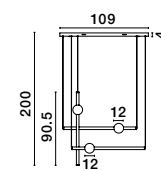

NEUTRON - 9054453

Triac Dimmable
Gold Aluminium
& Acrylic
LED 59 Watt 230 Volt
3687Lm 3000K IP20
L: 109 W: 20 H: 200 cm