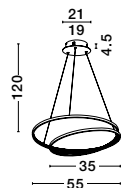

Adjustable Height

GRANIA - 9818511

Triac Dimmable
 Sandy Black Aluminium & Acrylic
 LED 25 Watt 230 Volt
 1900Lm 3000K IP20
 D: 55 H: 120 cm

Adjustable Height

GINEVRA - 9748165

Triac Dimmable
 Sandy Black Aluminium & Acrylic
 LED 45 Watt 230 Volt
 2800Lm 3000K IP20
 D: 48 H: 120 cm