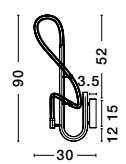

CERELIA - 9082095

Brass Gold Metal
& Fiber Braided Silicone Tube
LED 17.7 Watt 230 Volt
1146Lm 3000K IP20
L: 90 H: 30 cm