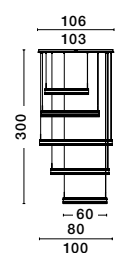

02
acrylic

Adjustable
Height ↑

AGOS - 9054446

Triac Dimmable
Gold Aluminium
& Acrylic
LED 444 Watt 230 Volt
11040Lm 3000K IP20
D: 106 H: 300 cm

AGOS - 9054444

Triac Dimmable
 Gold Aluminium
 & Acrylic
 LED 75 Watt 230 Volt
 2947Lm 3000K IP20
 D: 60 H: 150 cm