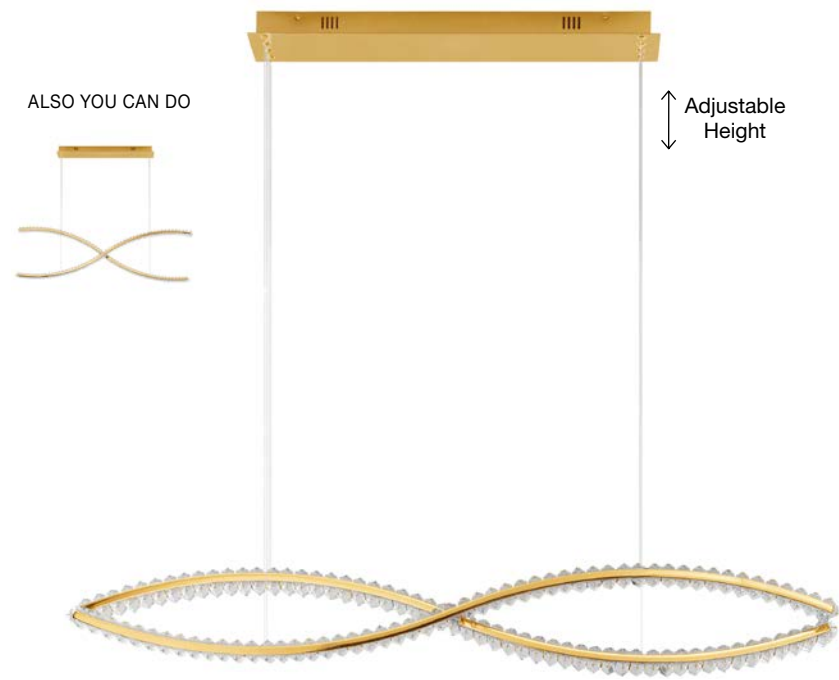

ALSO YOU CAN DO

Adjustable Height

AURELIA - 9019724
 Triac Dimmable
 Gold Metal & Crystal
 LED 95 Watt 230 Volt
 12224Lm 3500K
 IP20 Class I
 L: 120 W: 16 H: 150 cm

AURELIA - 9333065
 Gold Metal & Crystal
 LED 19W 230 Volt
 1707Lm 3500K
 IP20 Class I
 L: 14 W: 4 H: 60 cm