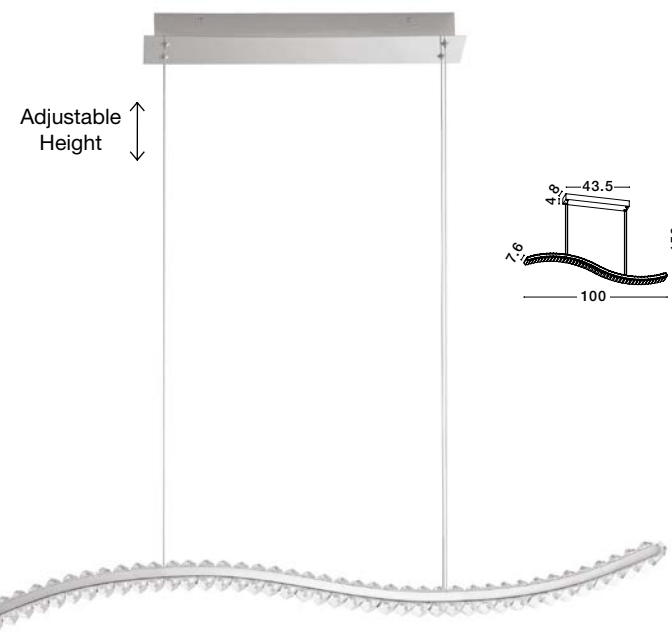

Adjustable Height

AURELIA - 9333067
 Triac Dimmable
 Chrome Metal & Crystal
 LED 47W 230 Volt
 4895Lm 3500K
 IP20 Class I
 D: 80 H: 150 cm

Adjustable Height

Rotating

AURELIA - 9333068
 Triac Dimmable
 Chrome Metal & Crystal
 LED 46W 230 Volt
 4328Lm 3500K
 IP20 Class I
 D: 60 H: 200 cm