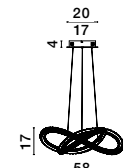

GINEVRA - 9748160

Triac Dimmable
Sandy Black Aluminium & Acrylic
LED 56 Watt 230 Volt
3750Lm 3000K IP20
D: 58 H: 120 cm