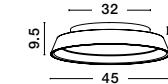

ET 98184521

LUTON - 9818453
Sandy White Aluminium
Matt White Acrylic Diffuser
LED 47 Watt 230 Volt
3525Lm 3000K IP20
D: 55 H: 8.5 cm

ET 98184521

LUTON - 9818452
Sandy Black Aluminium
Matt White Acrylic Diffuser
LED 47 Watt 230 Volt
3525Lm 3000K IP20
D: 55 H: 8.5 cm

ET 98184521

LUTON - 9818451
Coffee Brown Aluminium
Matt White Acrylic Diffuser
LED 47 Watt 230 Volt
3525Lm 3000K IP20
D: 55 H: 8.5 cm

ET 90812701

VELA - 9081270
Triac Dimmable
Sandy Black Outside
Coffee Inside
Aluminium & Acrylic
LED 30 Watt 230 Volt
1665Lm 3000K IP20
D: 45 H: 9.5 cm

ET 90812701

VELA - 9081260
Triac Dimmable
Sandy White Outside
Coffee Inside
Aluminium & Acrylic
LED 30 Watt 230 Volt
1665Lm 3000K IP20
D: 45 H: 9.5 cm