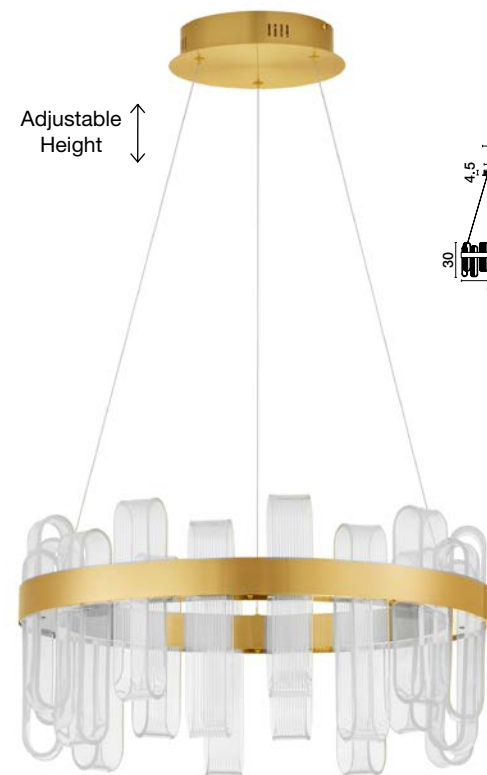

SIDERNO - 9054401
 Gold Aluminium & Acrylic
 LED 6 Watt 230 Volt
 348Lm 3000K IP20
 Cable Length: 200 cm
 L: 22 W: 12 H: 20 cm

Adjustable Height

SIDERNO - 9054442
 Gold Aluminium & Acrylic
 LED 39 Watt 230 Volt
 2473Lm 3000K IP20
 D: 48 H: 150 cm

SIDERNO - 9054402
 Gold Aluminium & Acrylic
 LED 32 Watt 230 Volt
 2518Lm 3000K IP20
 L: 80 W: 36 H: 105 cm

Adjustable Height

ARGO - 9756714
 Triac Dimmable
 Brass Gold Metal
 & Acrylic
 LED 81 Watt 220-240 Volt
 3120Lm 3000K IP20
 D: 60 H: 120 cm