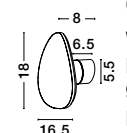

CRONUS - 9084071

White Gypsum & Aluminium
LED 10 Watt 220-240 Volt
927Lm 3000K IP20
L: 16 W: 8 H: 18 cm