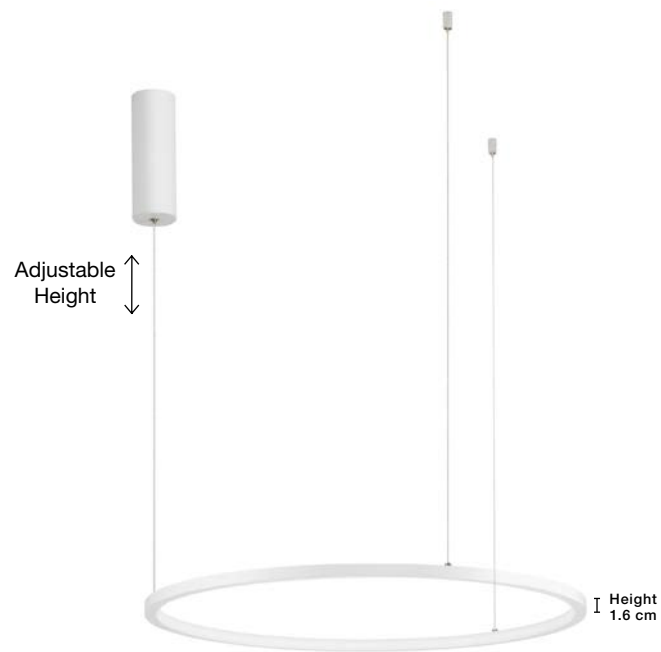

TARQUIN - 9345607

Triac Dimmable
 Brushed Champagne Silver
 Aluminium & Acrylic
 LED 46 Watt 230 Volt
 1708Lm 3000K IP20
 D: 80 H: 200 cm

WIDTH
2 cm

TARQUIN - 9345611

Triac Dimmable
 Brushed Champagne Silver
 Aluminium & Acrylic
 LED 59 Watt 230 Volt
 2144Lm 3000K IP20
 D: 100 H: 200 cm