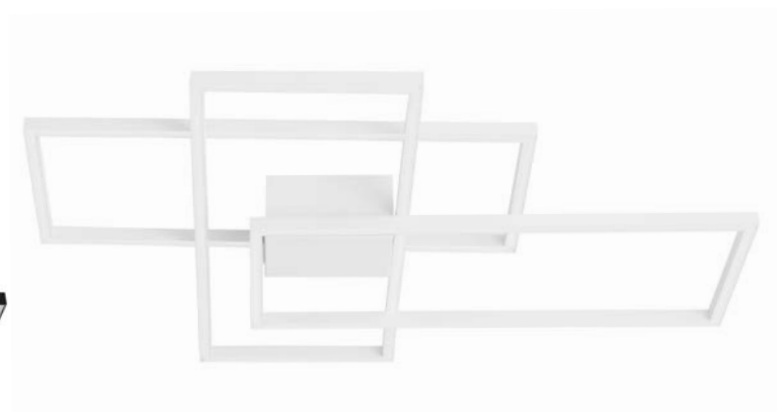

BILBAO - 9977001

Triac Dimmable
White Aluminium & Acrylic
LED 55 Watt 230 Volt
3550Lm 3000K IP20
L: 90 W: 67 H: 9 cm