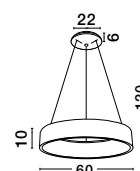

ET 61672041

RANDO - 6167220

Black Aluminium & Acrylic
LED 42 Watt 230 Volt
3010Lm 3000K IP20
D: 60 H: 120 cm