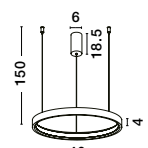

PERRINE - 9345613

Triac Dimmable
Sandy White Aluminium
& Acrylic
LED 22 Watt 230 Volt
1540Lm 3000K IP20
D: 40 H: 150 cm