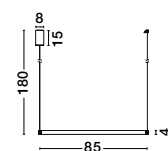

Adjustable Height

ORLANDO - 86016803

Antique Brass
Aluminium & Acrylic
LED 23 Watt 230 Volt
1265Lm 3000K IP20
D: 65 H: 180 cm

Adjustable Height

ORLANDO - 86016802

Antique Brass
Aluminium & Acrylic
LED 30 Watt 230 Volt
1650Lm 3000K IP20
D: 85 H: 180 cm