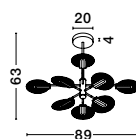

GENTI - 9545408

Black & Gold Aluminium
& Acrylic
LED 54 Watt 230 Volt
3606Lm 3000K IP20
D: 89 H: 63 cm