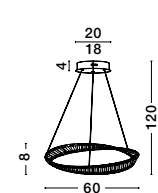

AURELIA - 9333061

Triac Dimmable
Gold Metal & Crystal
LED 36W 230 Volt
3180Lm 3500K
IP20 Class I
D: 60 H: 120 cm