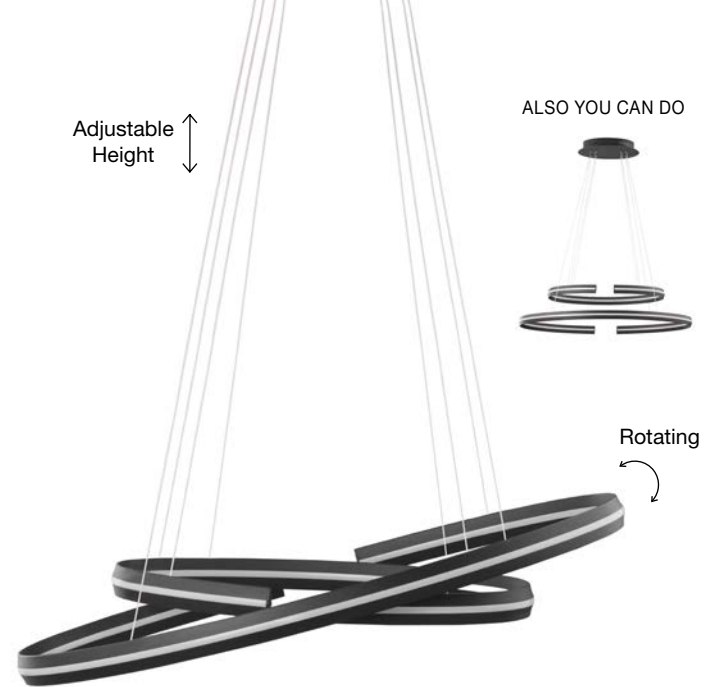

TORRENTE - 9392011
Triac Dimmable
Sandy Black Aluminium
& Acrylic
LED 55 Watt 230 Volt
2475Lm 3000K IP20
D: 80 W: 40 H: 120 cm