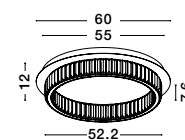

AURELIA - 9333080
Triac Dimmable
Gold Metal & Crystal
LED 41W 230 Volt
2505Lm 3500K
IP20 Class I
D: 60 H: 12 cm

LED WARM WHITE DRIVER INCL.