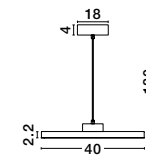

Adjustable Height

MAGNUS - 9248117
 Triac Dimmable
 Sandy Black Aluminium & Acrylic
 LED 41 Watt 230 Volt
 2300Lm 3000K IP20
 L: 84 W: 32 H: 120 cm

Adjustable Height

ANDRIA - 9212909

Triac Dimmable
Sandy Black Aluminium & Acrylic
LED 30 Watt 230 Volt
2221Lm 3000K IP20
D: 40 H: 180 cm