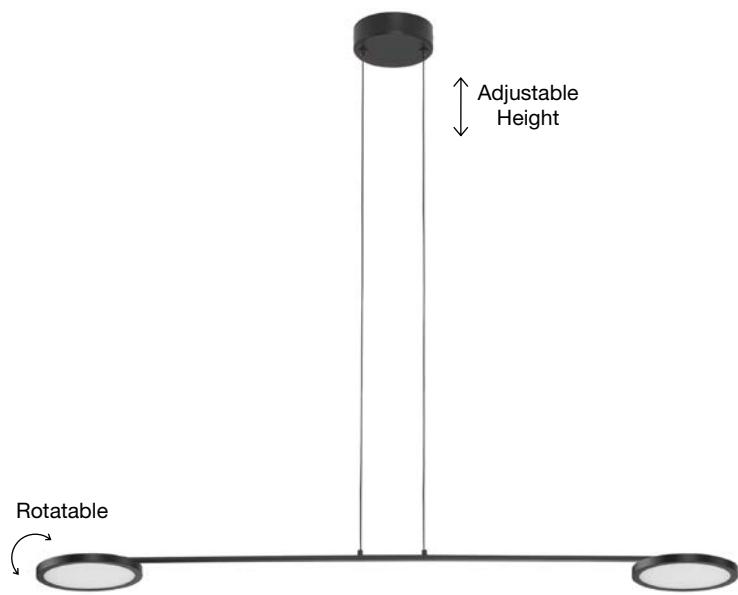

SCOPE - 9695255
 Triac Dimmable
 Black & Gold Metal
 & Acrylic
 LED 51 Watt 230 Volt
 6376Lm 3000K IP20
 D: 100 W: 88.5 H: 150 cm

SCOPE - 9695251
 Black & Gold Metal
 & Acrylic
 LED 19 Watt 230 Volt
 2494Lm 3000K IP20
 L: 100 W: 10 H: 120 cm