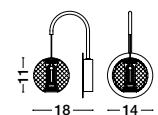

BRILLANTE . 9695100

Gold Aluminium & Acrylic
LED 4 Watt 230 Volt
205Lm 3200K IP44
D: 14 W: 18 H: 27 cm