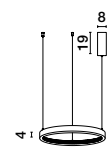

Adjustable Height

PRESTON - 9865180

Triac Dimmable

Sandy Black Aluminium & Acrylic
LED 50 Watt 230 Volt
2727Lm 3000K IP20
D: 80 H: 120 cm

Adjustable Height

PRESTON - 9865160

Triac Dimmable

Sandy Black Aluminium & Acrylic
LED 35 Watt 230 Volt
2264Lm 3000K IP20
D: 60 H: 120 cm