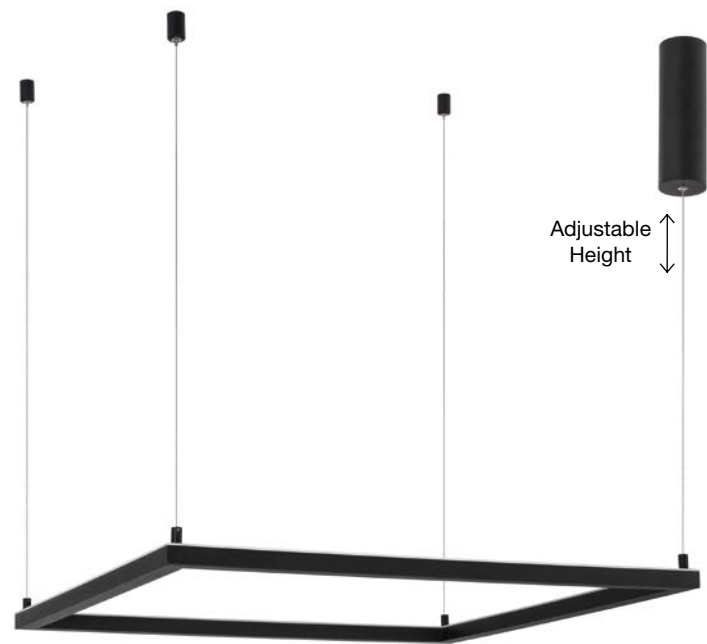

ESTEVA . 9053553

Triac Dimmable
 Coffee Brown Aluminium
 &Acrylic
 LED 47 Watt 230 Volt
 3340Lm 3000K IP20
 D: 65 H: 150 cm

ETERNA - 9990736

Triac Dimmable
Sandy Black Aluminium
& Acrylic
LED 30 Watt 230 Volt
2188Lm 3000K IP20
L: 50 H: 120 cm