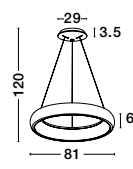

ET 81056021

ALBI - 8105608
 Triac Dimmable
 Coffee Brown Aluminium
 & Acrylic
 LED 52 Watt 230 Volt
 2685Lm 3000K IP20
 D: 61 H: 120 cm

ET 81056041

ALBI - 8105609
 Triac Dimmable
 Coffee Brown Aluminium
 & Acrylic
 LED 80 Watt 230 Volt
 4000Lm 3000K IP20
 D: 81 H: 120 cm