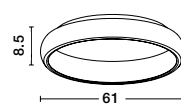

ALBI - 8105611

Triac Dimmable

Sandy Black Aluminium & Acrylic
LED 50 Watt 230 Volt
2876Lm 3000K IP20
D: 61 H: 8.5 cm