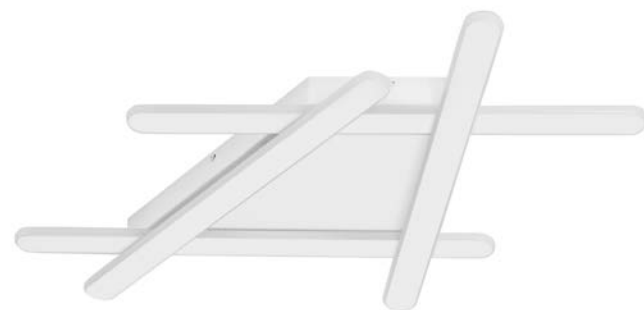

WILLOW . 9210926

Triac Dimmable
Sandy White Aluminum
& Acrylic
LED 60 Watt 230 Volt
3000Lm 3000K IP20
L: 75 W: 59 H: 5.6 cm