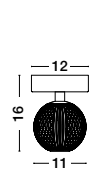

BRILLANTE . 9186906

Chrome Aluminium & Acrylic
LED 4 Watt 230 Volt
205Lm 3200K IP44
D: 14 W: 18 H: 27 cm

BRILLE . 9186907

Chrome Aluminium & Acrylic
LED 6 Watt 230 Volt
246Lm 3200K IP20
D: 11 H: 16 cm