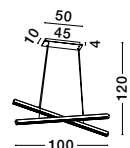

Sandy White Aluminium & Acrylic

LED 30 Watt 230 Volt

2188Lm 3000K IP20

L: 50 H: 120 cm

L: 50 H: 120 cm

Adjustable Height

X-LINE - 9060920

Triac Dimmable