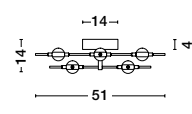

ATOMO - 9180678

Gold Metal & Acrylic
LED 24 Watt 230 Volt
1567Lm 3000K IP20
L: 51 W: 51 H: 14 cm