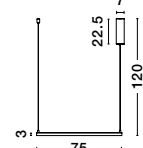

ETERNA - 9990733

Triac Dimmable

Sandy White Aluminium & Acrylic

LED 40 Watt 230 Volt

3000Lm 3000K IP20

L: 75 H: 120 cm

L: 75 H: 120 cm