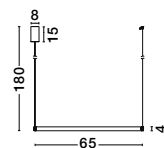

Adjustable Height

ORLANDO - 86016803

Antique Brass
Aluminium & Acrylic
LED 23 Watt 230 Volt
1265Lm 3000K IP20
D: 65 H: 180 cm

Adjustable Height

ORLANDO - 86016802

Antique Brass
Aluminium & Acrylic
LED 30 Watt 230 Volt
1650Lm 3000K IP20
D: 85 H: 180 cm