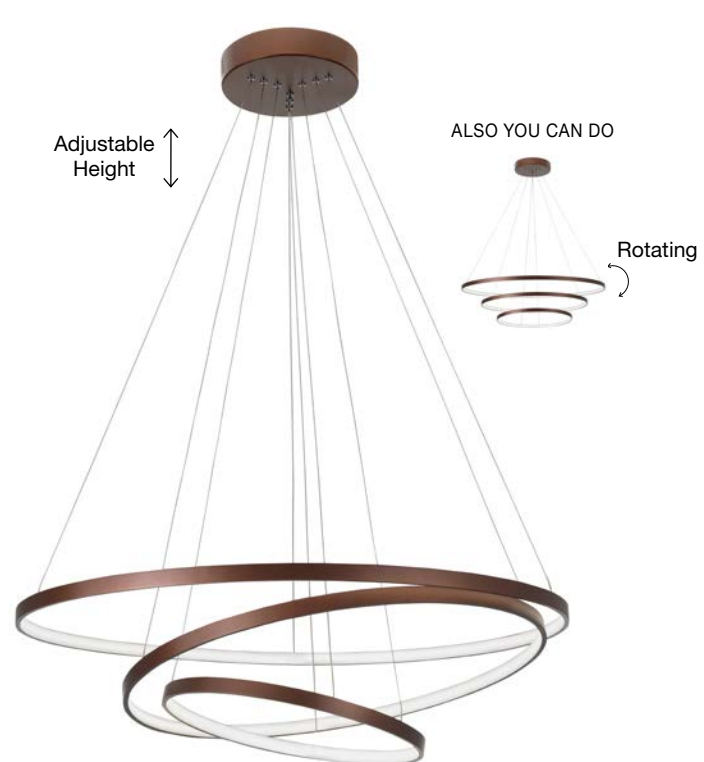

FERROL - 6265003

Triac Dimmable
Coffee Brown Aluminium & Acrylic
LED 99 Watt 230 Volt
5449Lm 3000K IP20
D: 80 H: 130 cm

FERROL - 6265004

Triac Dimmable
Coffee Brown Aluminium & Acrylic
LED 123 Watt 230 Volt
6766Lm 3000K IP20
D: 80 H: 150 cm