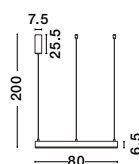

MOTIF . 9190648 · 3000K Triac Dimmable

9530207 · 2700-6000K Changing CCT & Dimming

Brass Gold Aluminium & Acrylic
LED 50 Watt 3684Lm
230 Volt IP20
D: 80 H: 200 cm