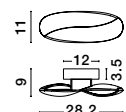

ENNA - 9102461

Sandy White Aluminum & Acrylic
LED 6 Watt 230 Volt
444Lm 3000K IP20
L: 13.5 W: 13.5 H: 5 cm

INFINITY - 9695229

White Metal
LED 6 Watt 230 Volt
535Lm 3000K IP20
L: 28.2 W: 9 H: 11 cm

CRONUS - 9084081