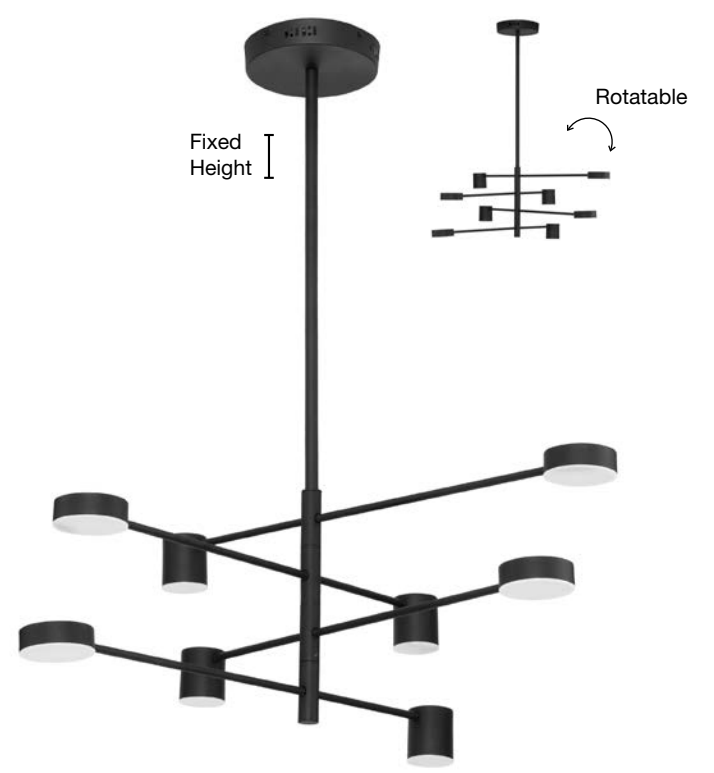

NORDIK - 9080121
Triac Dimmable

Black Aluminium
& Acrylic
LED 28 Watt 230 Volt
594Lm 3000K IP20
D: 100 H: 95 cm

ALSO YOU CAN DO

NORDIK - 9080122
Triac Dimmable

Black Aluminium
& Acrylic
LED 40 Watt 230 Volt
690Lm 3000K IP20
D: 100 H: 110 cm