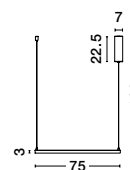

ETERNA - 9990734

Triac Dimmable
Sandy Black Aluminium
& Acrylic
LED 40 Watt 230 Volt
3000Lm 3000K IP20
L: 75 H: 120 cm