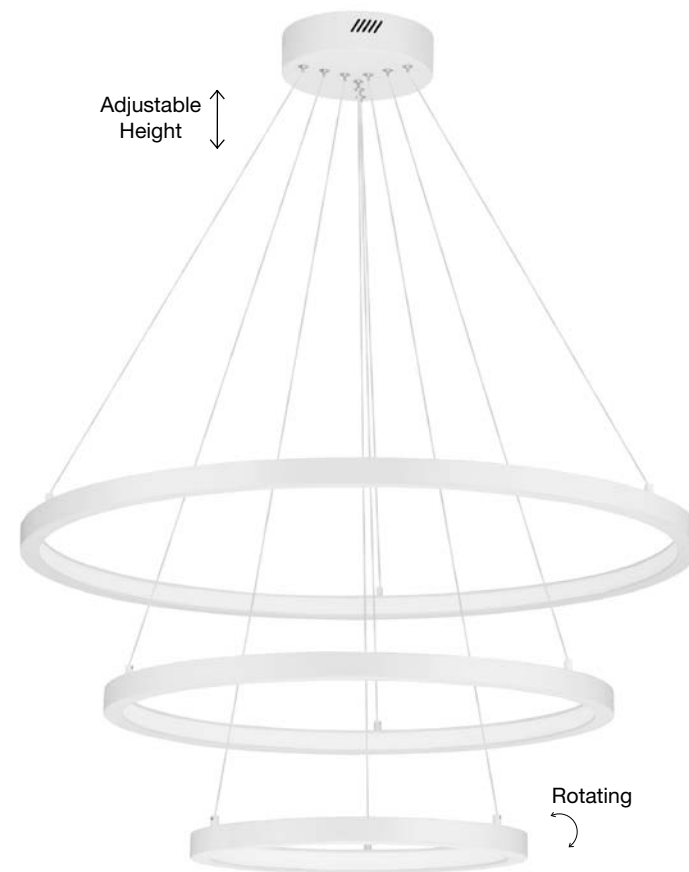

EMPATIA . 9172865

Triac Dimmable

Sandy White Aluminium & Acrylic
LED 60 Watt 230 Volt
1755Lm 3000K IP20
D1: 60 D2: 40 H: 120 cm

Rotating

WIDTH
2 cm

Adjustable Height

EMPATIA . 9172868

Triac Dimmable

Sandy White Aluminium & Acrylic
LED 108 Watt 230 Volt
2245Lm 3000K IP20
D1: 80 D2: 60 D3: 40 H: 120 cm

Rotating