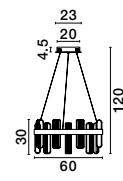

Adjustable Height

ARGO - 9756714
Triac Dimmable
Brass Gold Metal
& Acrylic
LED 81 Watt 220-240 Volt
3120Lm 3000K IP20
D: 60 H: 120 cm

Adjustable Height

ARGO - 9756715
Triac Dimmable
Brass Gold Metal
& Acrylic
LED 82 Watt 220-240 Volt
3133Lm 3000K IP20
L: 80 W: 30 H: 120 cm

ARGO - 9756716
Brass Gold Metal
& Acrylic
LED 10 Watt 220-240 Volt
413Lm 3000K IP20
L: 12 W: 10 H: 21.5 cm