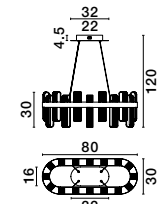

ARGO - 9756715
Triac Dimmable
Brass Gold Metal
& Acrylic
LED 82 Watt 220-240 Volt
3133Lm 3000K IP20
L: 80 W: 30 H: 120 cm