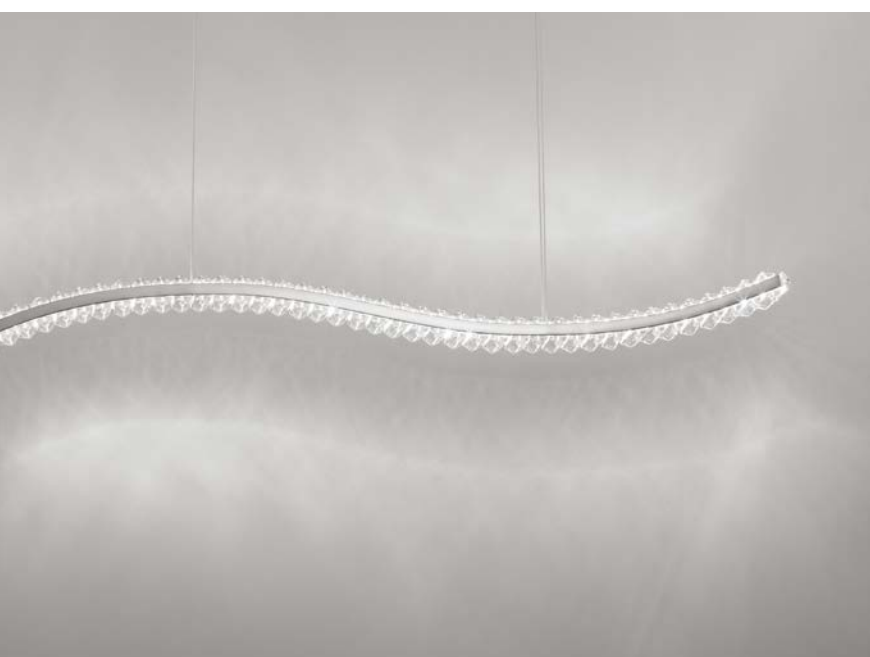

AURELIA - 9333071
Triac Dimmable
Chrome Metal & Crystal
LED 29W 230 Volt
1481Lm 3500K
IP20 Class I
D: 50 H: 12 cm