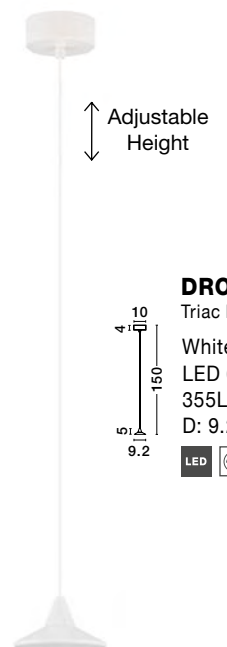

DRO - 9060221
 Triac Dimmable
 White Aluminium
 LED 6 Watt 220-240 Volt
 355Lm 3000K IP20
 D: 9.2 H: 150 cm

DRO - 9060222
 Triac Dimmable
 Coffee Aluminium
 LED 6 Watt 220-240 Volt
 355Lm 3000K IP20
 D: 9.2 H: 150 cm