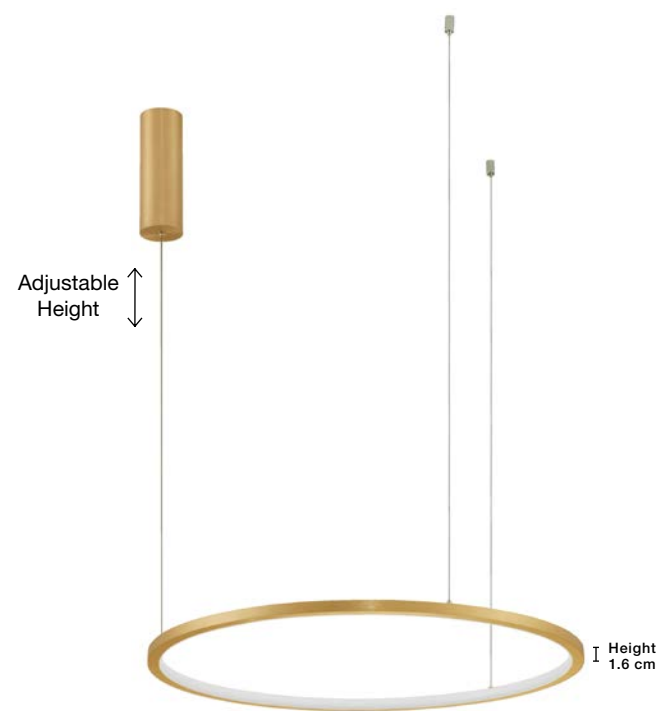

TARQUIN . 9345602

Triac Dimmable
Brass Gold Aluminium
& Acrylic
LED 37 Watt 230 Volt
1274Lm 3000K IP20
D: 60 H: 200 cm