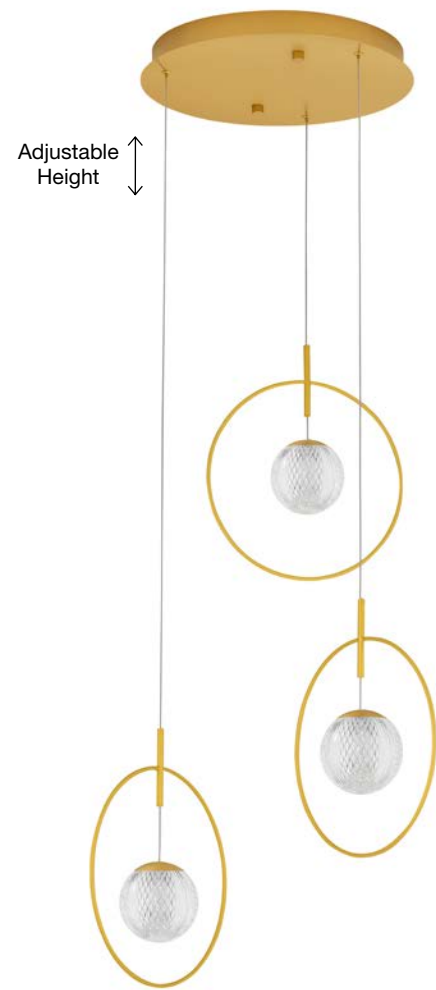

Chrome Aluminium & Acrylic
LED 6 Watt 230 Volt
246Lm 3200K IP20
D: 11 H: 16 cm

BRILLANTE . 9186910

Triac Dimmable
Chrome Aluminium & Acrylic
LED 26 Watt 230 Volt
1213Lm 3200K IP20
D: 27 H: 120 cm

ATOS - 9695233
 Satin Gold Aluminium
 & Acrylic
 LED 7 Watt 230 Volt
 752Lm 3000K IP20
 D: 30 H: 160 cm