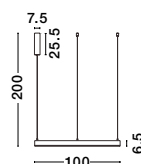

MOTIF . 9190655 · 3000K Triac Dimmable

9530208 · 2700-6000K Changing CCT & Dimming

Brass Gold Aluminium & Acrylic
LED 60 Watt 4165Lm
230 Volt IP20
D: 100 H: 200 cm