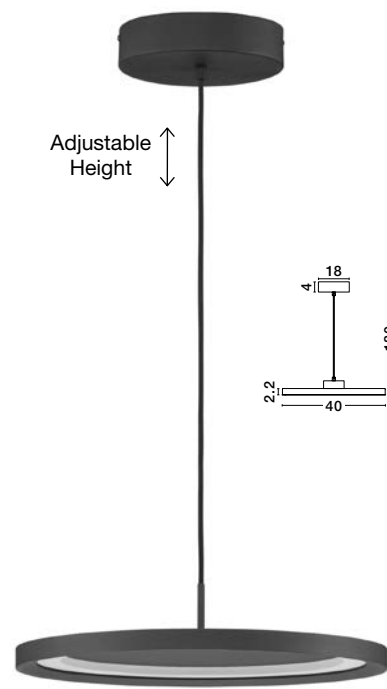

Adjustable Height

ANDRIA - 9212909

Triac Dimmable
Sandy Black Aluminium & Acrylic
LED 30 Watt 230 Volt
2221Lm 3000K IP20
D: 40 H: 180 cm