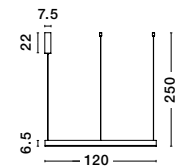

MOTIF - 9530202 · 3000K Triac Dimmable
9530220 · 2700-6000K Changing CCT & Dimming

Brass Gold Aluminium & Acrylic
LED 72 Watt 5250Lm
230 Volt IP20
D: 120 H: 250 cm