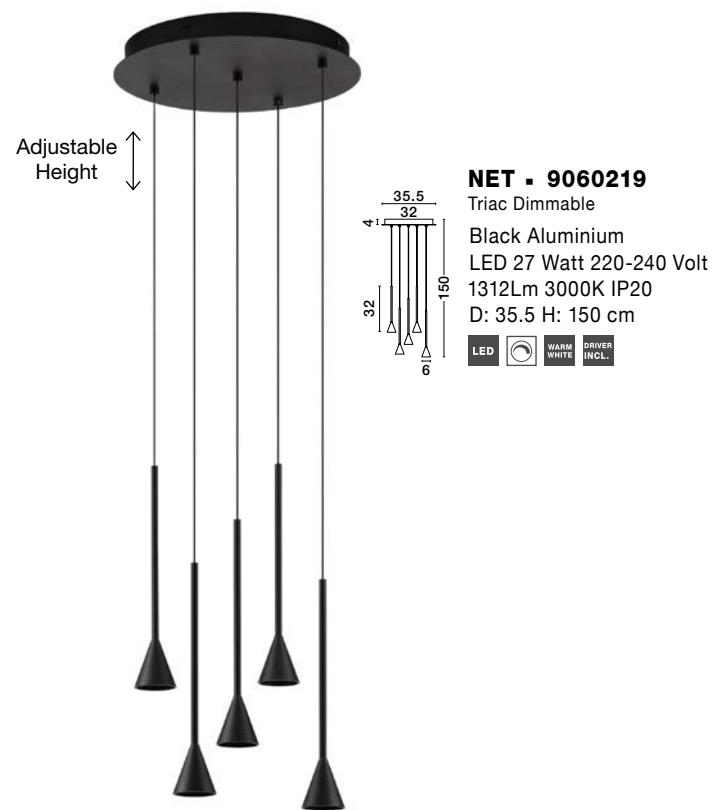

NET - 9060219
Triac Dimmable
Black Aluminium
LED 27 Watt 220-240 Volt
1312Lm 3000K IP20
D: 35.5 H: 150 cm