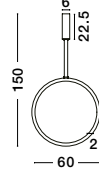

CHANGE • 9070167
Triac Dimmable
Sandy Black Aluminium
& Acrylic
LED 36 Watt 230 Volt
1161Lm 3000K IP20
D: 60 H: 150 cm

Adjustable
Height