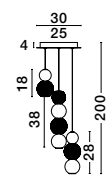

BRILLE - 9511040

Triac Dimmable
Gold Aluminium & Acrylic
LED 19 Watt 230 Volt
1232Lm 3200K IP20
D: 30 H: 200 cm