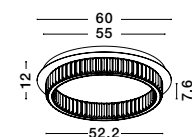

AURELIA - 9333072
Triac Dimmable
Chrome Metal & Crystal
LED 41W 230 Volt
2505Lm 3500K
IP20 Class I
D: 60 H: 12 cm