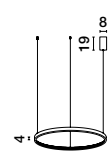

PRESTON - 9865110

Triac Dimmable

Sandy Black Aluminium & Acrylic
LED 60 Watt 230 Volt
4030Lm 3000K IP20
D: 110 H: 120 cm