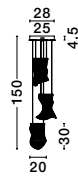

SIDERNO - 9054441
Gold Aluminium & Acrylic
LED 16 Watt 230 Volt
1193Lm 3000K IP20
D: 28 H: 150 cm