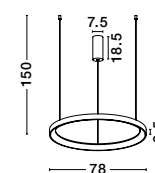

PERTINO - 9853685
Triac Dimmable

Sandy White Aluminium
& Acrylic
LED 61 Watt 230 Volt
4235Lm 3000K IP20
D: 78 H: 150 cm