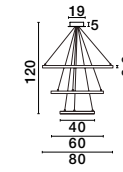

Adjustable Height

EMPATIA . 9172862

Triac Dimmable

Sandy White Aluminium & Acrylic
LED 35 Watt 230 Volt
932Lm 3000K IP20
D: 60 H: 120 cm

Adjustable Height

EMPATIA . 9172865

Triac Dimmable

Sandy White Aluminium & Acrylic
LED 60 Watt 230 Volt
1755Lm 3000K IP20
D1: 60 D2: 40 H: 120 cm