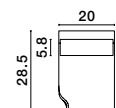

SIDERNO - 9054502

Gold Aluminium & Acrylic
LED 31 Watt 230 Volt
2118Lm 3000K IP20
L: 50 W: 50 H: 20 cm