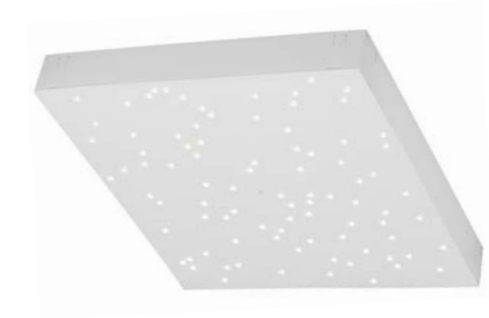

ET 92123121

SAMBA - 9212313

Sandy White Aluminium & Acrylic
LED 10 Watt 230 Volt
600Lm 3000K IP20
D: 25 H: 10 cm

ET 92123121

SAMBA - 9212315

Sandy White Aluminium & Acrylic
LED 10 Watt 230 Volt
600Lm 3000K IP20
D: 25 H: 20 cm