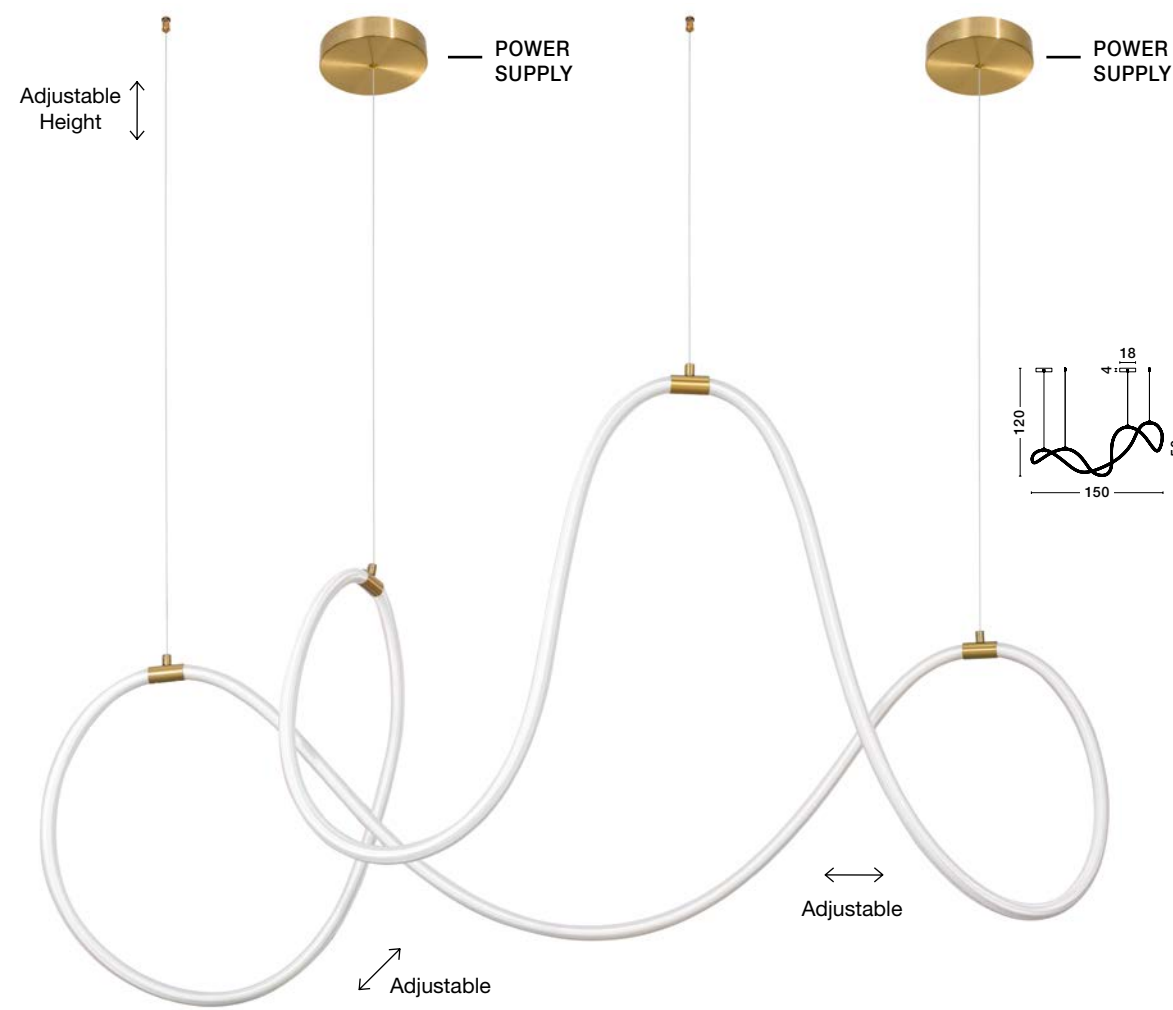

NEUTRON - 9054451

Gold Aluminium
& Acrylic
LED 11 Watt 230 Volt
734Lm 3000K IP20
D: 12 H: 150 cm

NEUTRON - 9054452

Gold Aluminium
& Acrylic
LED 11 Watt 230 Volt
693Lm 3000K IP20
L: 92 W: 12 H: 150 cm

NEUTRON - 9054453

Triac Dimmable
Gold Aluminium
& Acrylic
LED 59 Watt 230 Volt
3687Lm 3000K IP20
L: 109 W: 20 H: 200 cm

CERELIA - 9082093
 Triac Dimmable
 Brass Gold Metal
 & Fiber Braided Silicone Tube
 LED 56 Watt 230 Volt
 3189Lm 3000K IP20
 L : 150 W: 60 H: 120 cm
 Cord Length: 300 cm

CERELIA - 9082091
 Brass Gold Metal
 & Fiber Braided Silicone Tube
 LED 29.5 Watt 230 Volt
 1861Lm 3000K IP20
 D: 35 W: 17 H: 50 cm

CERELIA - 9082094

Brass Gold Metal
& Fiber Braided Silicone Tube
LED 15 Watt 230 Volt
1160Lm 3000K IP20
D: 40 H: 120 cm