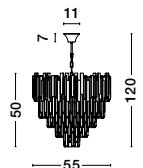

Adjustable Height

CR 90501201

CR 90501202

GRANE - 9050120
 Gold Metal & Crystal
 LED E14 20x5 Watt 230 Volt
 IP20 Bulb Excluded
 D: 85 H1: 60 H2: 120 cm

Adjustable Height

CR 91812002

CR 91812001

GRANE - 9181200
 Gold Metal & Crystal
 LED E14 8x5 Watt 230 Volt
 IP20 Bulb Excluded
 D: 55 H1: 50 H2: 120 cm