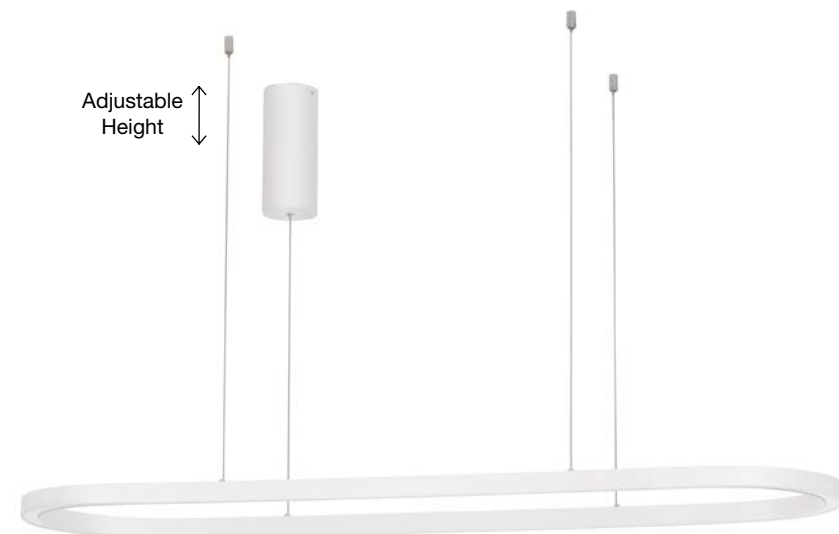

Adjustable Height

CUPPE - 9345624

Triac Dimmable
Sandy Black Aluminum
& Acrylic
LED 56 Watt 230 Volt
6989Lm 3000K IP20
L: 120 W: 35 H: 200 cm

Adjustable Height

CUPPE - 9345625

Triac Dimmable
Sandy White Aluminum
& Acrylic
LED 56 Watt 230 Volt
6989Lm 3000K IP20
L: 120 W: 35 H: 200 cm