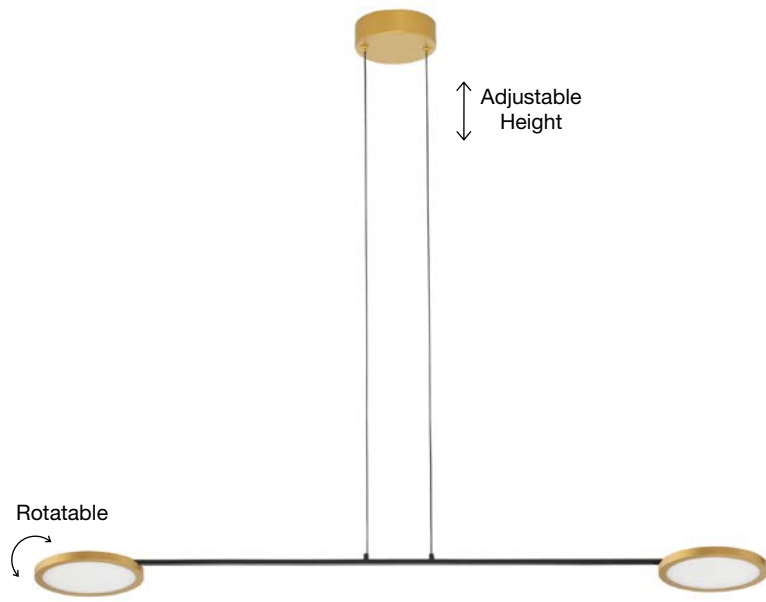

SCOPE - 9695253
Triac Dimmable
Black & Gold Metal
& Acrylic
LED 19 Watt 230 Volt
2494Lm 3000K IP20
L: 100 W: 26 H: 120 cm