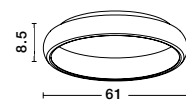

ALBI - 8105612
Triac Dimmable
Brown Aluminium
& Acrylic
LED 50 Watt 230 Volt
2876Lm 3000K IP20
D: 61 H: 8.5 cm