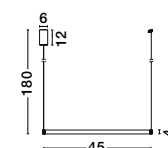

Adjustable Height