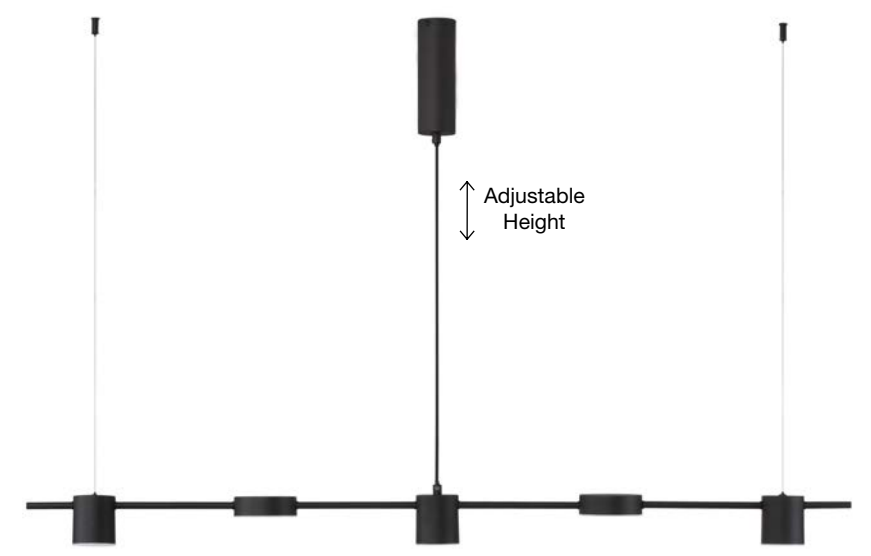

NORDIK - 9080123
Triac Dimmable

Black Aluminium
& Acrylic
LED 29 Watt 230 Volt
560Lm 3000K IP20
L: 127 H: 120 cm