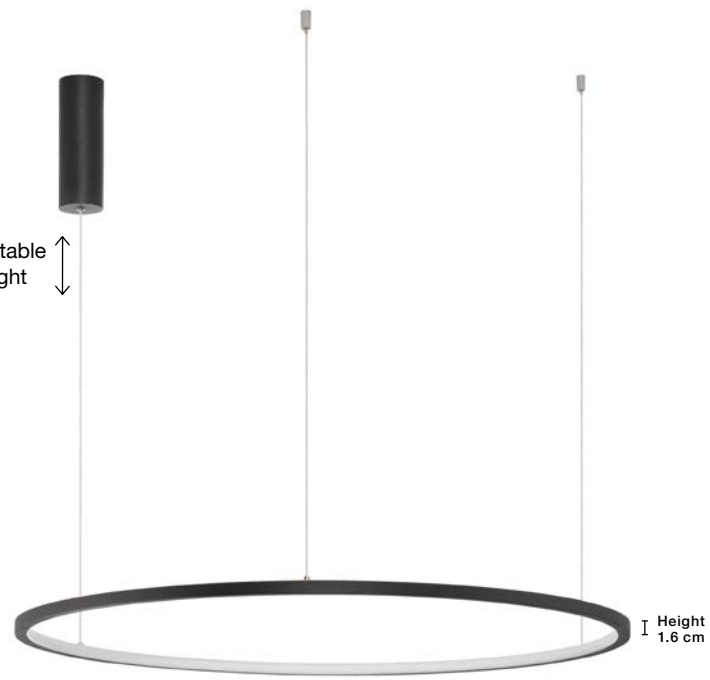

TARQUIN - 9345601

Triac Dimmable
Sandy Black Aluminium
& Acrylic
LED 37 Watt 230 Volt
1274Lm 3000K IP20
D: 60 H: 200 cm

Adjustable Height