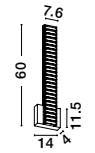

ALSO YOU CAN DO

Adjustable Height

AURELIA - 9019724
 Triac Dimmable
 Gold Metal & Crystal
 LED 95 Watt 230 Volt
 12224Lm 3500K
 IP20 Class I
 L: 120 W: 16 H: 150 cm

AURELIA - 9333065
 Gold Metal & Crystal
 LED 19W 230 Volt
 1707Lm 3500K
 IP20 Class I
 L: 14 W: 4 H: 60 cm