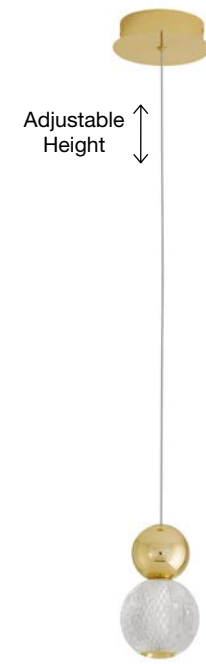

BRILLANTE - 9695201
Triac Dimmable
Gold Aluminium & Acrylic
LED 134W 230 Volt
8530Lm 3200K
IP20 Class I
D: 147 H: 300 cm

Adjustable Height

BRILLANTE • 9186912
Triac Dimmable
Chrome Aluminium & Acrylic
LED 134W 230 Volt
8530Lm 3200K
IP20 Class I
D: 147 H: 300 cm

Adjustable Height

BRILLE - 9511020

Gold Aluminium & Acrylic
LED 7 Watt 230 Volt
345Lm 3200K IP20
D: 11 H: 120 cm

Adjustable Height

BRILLE - 9511030

Gold Aluminium & Acrylic
LED 6 Watt 230 Volt
322Lm 3200K IP20
D: 14 H: 150 cm