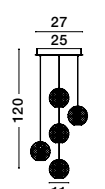

BRILLANTE . 9695209

Triac Dimmable
Gold Aluminium & Acrylic
LED 26 Watt 230 Volt
1213Lm 3200K IP20
D: 27 H: 120 cm