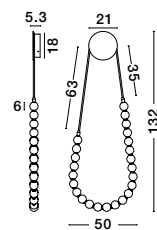

Adjustable Height

PERLA - 9695242
 Triac Dimmable
 Gold Metal & Opal Glass
 LED 23 Watt 230 Volt
 2281Lm 3000K IP20
 D: 31 H: 150 cm

Adjustable Height

PERLA - 9695243
 Triac Dimmable
 Gold Metal & Opal Glass
 LED 25 Watt 230 Volt
 2265Lm 3000K IP20
 L: 70 W: 10 H: 150 cm