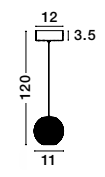

BRILLANTE . 9186908

Chrome Aluminium & Acrylic
LED 6 Watt 230 Volt
247Lm 3200K IP20
D: 12 H: 120 cm