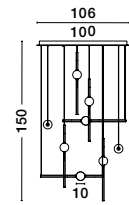

Adjustable Height

GL 96952561

ACROBAT - 9695257
 Triac Dimmable
 Black & Gold Aluminium
 Opal Glass
 LED 27 Watt 230 Volt
 2542Lm 3000K IP20
 L: 89 W: 26 H: 120 cm

Adjustable Height

GL 96952561

ACROBAT - 9695259
 Triac Dimmable
 Black & Gold Aluminium
 Opal Glass
 LED 106 Watt 230 Volt
 9926Lm 3000K IP20
 L: 106 W: 80 H: 150 cm