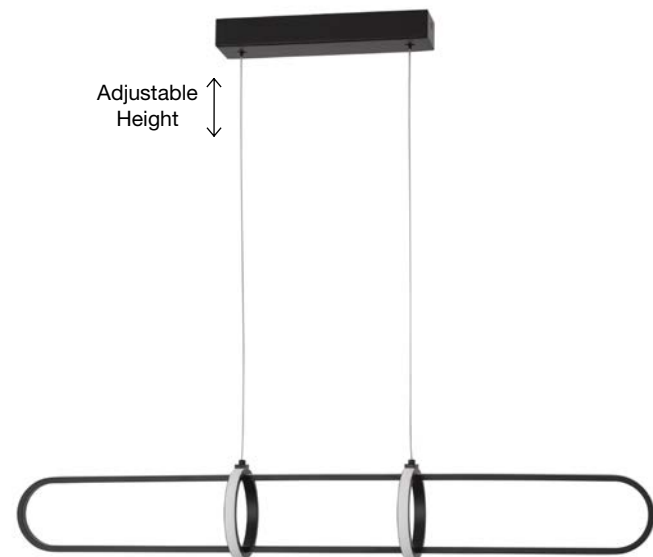

ARTE - 9114861
Triac Dimmable
Matt Black Aluminium
& Acrylic
LED 53 Watt 230 Volt
4236Lm 3000K IP20
D: 52 W: 16 H1: 61 H2: 120 cm