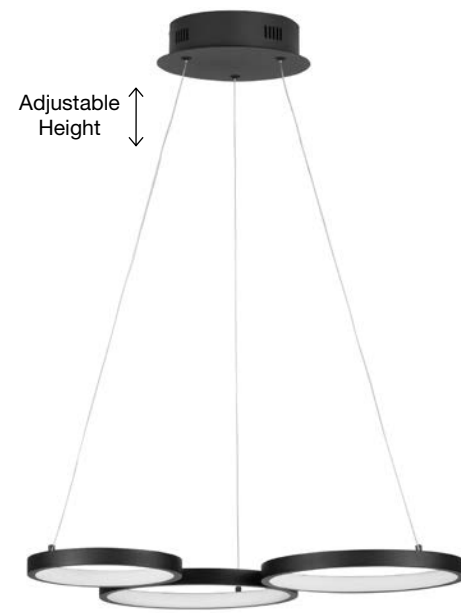

Adjustable Height

MAGNUS - 9248115
 Triac Dimmable
 Sandy Black Aluminium & Acrylic
 LED 28 Watt 230 Volt
 1900Lm 3000K IP20
 D: 55 W: 51.5 H: 120 cm

Adjustable Height

MAGNUS - 9248118
 Triac Dimmable
 Brass Gold Aluminium & Acrylic
 LED 41 Watt 230 Volt
 2300Lm 3000K IP20
 L: 84 W: 32 H: 120 cm