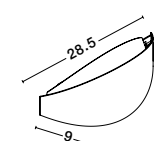

ASTRID - 9128320

Sandy White Metal & Acrylic
LED 20 Watt 230 Volt
1183Lm 3000K IP20
L: 28.5 W: 9 H: 16 cm