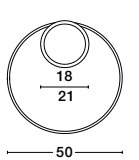

FULINE • 9348072
Triac Dimmable
Sandy White Aluminium
& Acrylic
LED 32 Watt 230 Volt
2320Lm 3000K IP20
D: 50 H: 5 cm