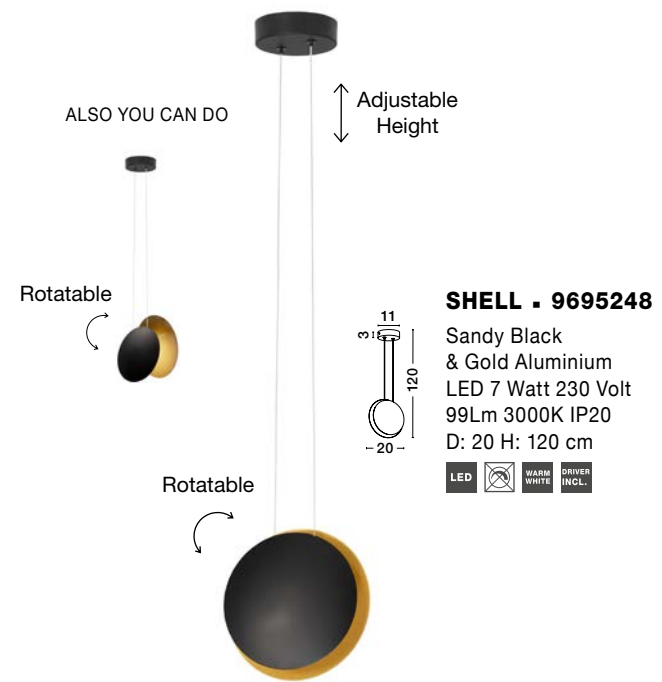

SCOPE . 9695252
 Triac Dimmable
 Black Metal & Acrylic
 LED 19 Watt 230 Volt
 2494Lm 3000K IP20
 L: 100 W: 26 H: 120 cm

SCOPE . 9695254
 Triac Dimmable
 Black Metal & Acrylic
 LED 51 Watt 230 Volt
 6376Lm 3000K IP20
 D: 100 W: 88.5 H: 150 cm

SCOPE . 9695250
 Black Metal & Acrylic
 LED 19 Watt 230 Volt
 2494Lm 3000K IP20
 L: 100 W: 10 H: 120 cm

ALSO YOU CAN DO

NORDIK - 9080121
 Triac Dimmable

Black Aluminium
 & Acrylic
 LED 28 Watt 230 Volt
 594Lm 3000K IP20
 D: 100 H: 95 cm

ALSO YOU CAN DO

NORDIK - 9080122
 Triac Dimmable

Black Aluminium
 & Acrylic
 LED 40 Watt 230 Volt
 690Lm 3000K IP20
 D: 100 H: 110 cm

NORDIK - 9080123
 Triac Dimmable

Black Aluminium
 & Acrylic
 LED 29 Watt 230 Volt
 560Lm 3000K IP20
 L: 127 H: 120 cm

ARTE . 9110352
 Triac Dimmable
 Gold Aluminium
 & Acrylic
 LED 56 Watt 230 Volt
 4441Lm 3000K IP20
 L: 64 W: 44 H1: 25.8 H2: 120 cm

LED WARM WHITE DRIVER INCL.

ARTE . 9114862
 Triac Dimmable
 Gold Aluminium
 & Acrylic
 LED 53 Watt 230 Volt
 4236Lm 3000K IP20
 D: 52 W: 16 H1: 61 H2: 120 cm