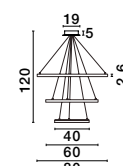

EMPATIA . 9172868

Triac Dimmable

Sandy White Aluminium & Acrylic
LED 108 Watt 230 Volt
2245Lm 3000K IP20
D1: 80 D2: 60 D3: 40 H: 120 cm

Rotating