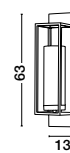

BULB EXCL.

GL 61016011

25

GUSCIO - 6101601
 Chrome Metal & Clear Glass
 LED E14 1x5 Watt 230 Volt
 IP20 Bulb Excluded
 D: 25 W: 16 H: 20 cm

BULB EXCL.

ET 90359741

13

JULIET - 9035974
 Gold Metal & Opal Glass
 LED E27 1x12 Watt 230 Volt
 IP20 Bulb Excluded
 L: 13 W: 14.7 H: 63 cm