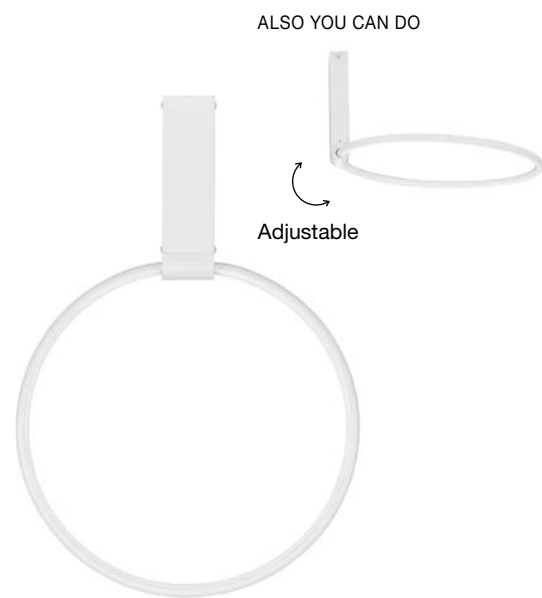

GARVE - 9085242
Triac Dimmable
Sandy White Aluminium
& Acrylic
LED 30 Watt 230 Volt
1354Lm 3000K IP20
D: 40 H: 60 cm

GARVE - 9085244
Triac Dimmable
Sandy White Aluminium
& Acrylic
LED 35 Watt 230 Volt
1559Lm 3000K IP20
D: 60 H: 80 cm

GARVE - 9085246
Triac Dimmable
Sandy White Aluminium
LED 70 Watt 220-240 Volt
3150Lm 3000K IP20
D1: 60 D2:40 H: 20 cm