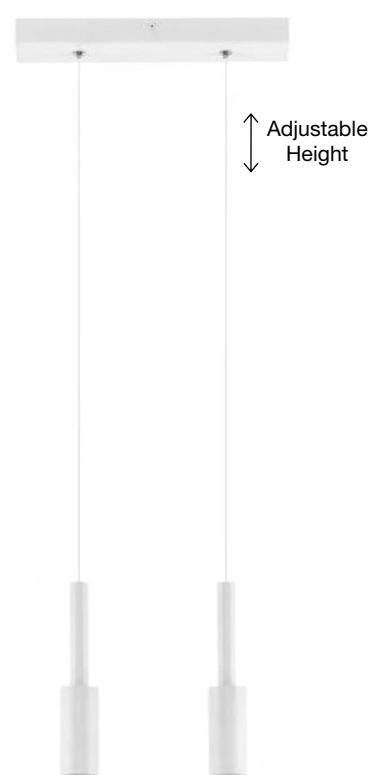

Adjustable Height

JOY - 9010231
Sandy White Aluminium
LED 14 Watt 220-240 Volt
1121Lm 3000K IP20
L: 30 H: 200 cm

JOY - 9010233
Sandy White Aluminium
LED 7 Watt 220-240 Volt
667Lm 3000K IP20
D: 8 W: 14 H: 20.5 cm