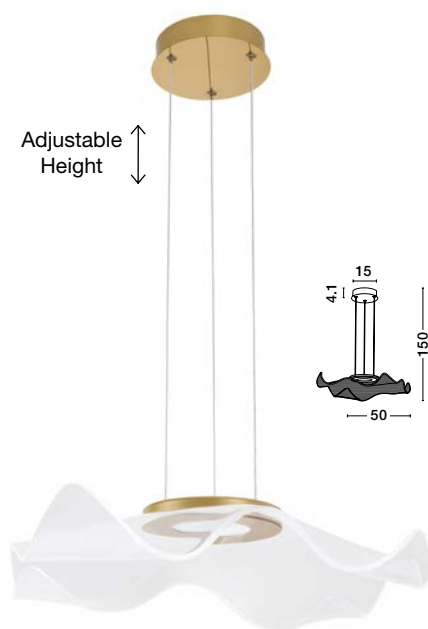

Adjustable Height

ARGO - 9756715
 Triac Dimmable
 Brass Gold Metal
 & Acrylic
 LED 82 Watt 220-240 Volt
 3133Lm 3000K IP20
 L: 80 W: 30 H: 120 cm

ARGO - 9756716
 Brass Gold Metal
 & Acrylic
 LED 10 Watt 220-240 Volt
 413Lm 3000K IP20
 L: 12 W: 10 H: 21.5 cm