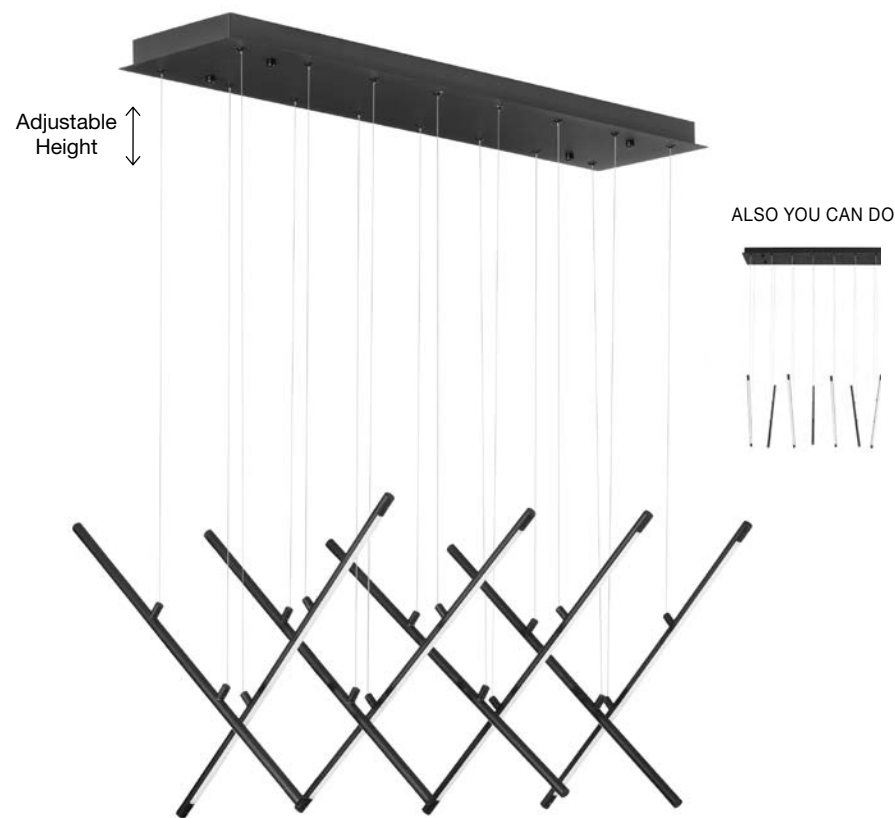

Adjustable Height

ELETTRA - 9088102

Brass Gold Aluminium
LED 20 Watt 230 Volt
677Lm 3000K IP20
L: 120 W: 7 H: 150 cm

ELETTRA - 9088104

Brass Gold Aluminium
LED 5 Watt 230 Volt
195Lm 3000K IP20
D: 1.5 H1: 60 H2: 200 cm

Adjustable Height

Adjustable Height

ELETTRA - 9088106

Brass Gold Aluminium
LED 20 Watt 230 Volt
698Lm 3000K IP20
D: 7 H1: 120 H2: 300 cm

Adjustable Height

Adjustable Height

ELETTRA - 9088107
 Sandy Black Aluminium
 Recessed
 LED 20 Watt 230 Volt
 698Lm 3000K IP20
 D: 7 H1: 120 H2: 300 cm
 Cut Out: 1.5 cm

Adjustable Height

Adjustable Height

ELETTRA - 9088109
 Sandy Black Aluminium
 LED 20 Watt 230 Volt
 698Lm 3000K IP20
 D: 7 H1: 120 H2: 300 cm

Adjustable Height

Adjustable Height

ELETTRA - 9081802
 Triac Dimmable
 Sandy Black Aluminium
 LED 40 Watt 220-240 Volt
 1760Lm 3000K IP20
 D: 40 H: 100 cm

Adjustable Height

ELETTRA - 9081801
 Triac Dimmable
 Sandy Black Aluminium
 LED 60 Watt 220-240 Volt
 2344Lm 3000K IP20
 D: 50 H: 165 cm

ELETTRA - 9081803
 Triac Dimmable
 Sandy Black Aluminium
 LED 60 Watt 220-240 Volt
 2400Lm 3000K IP20
 L: 100 W: 51 H: 120 cm