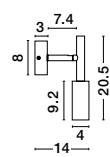

Adjustable Height

JOY - 9010228

Sandy Black Aluminium
LED 7 Watt 220-240 Volt
703Lm 3000K IP20
D: 4 H: 200 cm

Adjustable Height

JOY - 9010230

Sandy Black Aluminium
LED 14 Watt 220-240 Volt
1121Lm 3000K IP20
L: 30 H: 200 cm