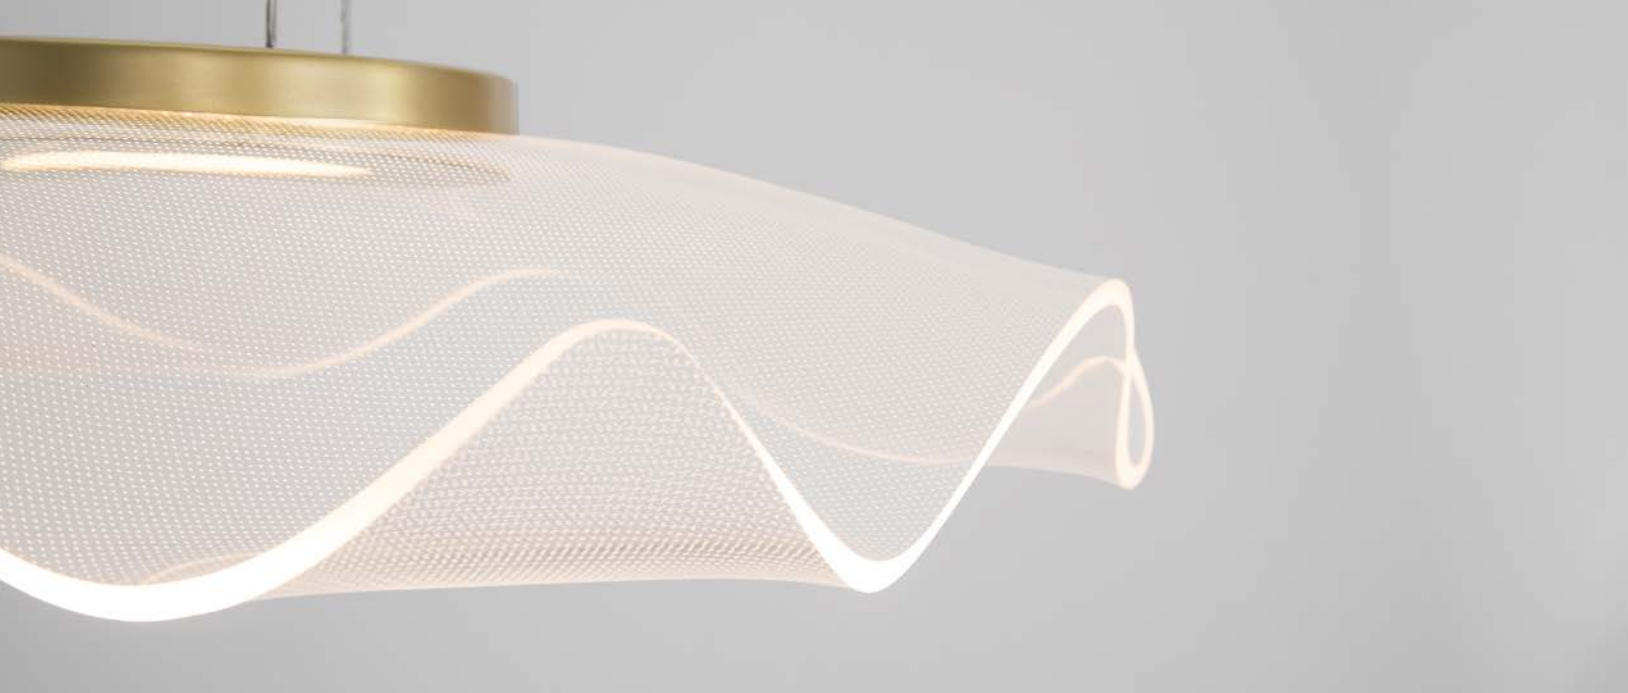

Adjustable Height

ARGO - 9756715
 Triac Dimmable
 Brass Gold Metal
 & Acrylic
 LED 82 Watt 220-240 Volt
 3133Lm 3000K IP20
 L: 80 W: 30 H: 120 cm

ARGO - 9756716
 Brass Gold Metal
 & Acrylic
 LED 10 Watt 220-240 Volt
 413Lm 3000K IP20
 L: 12 W: 10 H: 21.5 cm