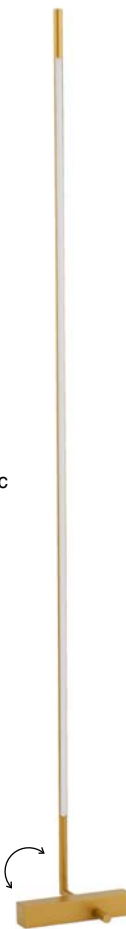

RACCIO - 9180726

Brass Gold Metal & Acrylic
LED 21 Watt 230 Volt
1557Lm 3000K IP20
L: 18 W: 140 cm

Rotating & Adjustable