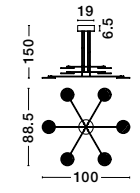

SCOPE - 9695255
Triac Dimmable
Black & Gold Metal
& Acrylic
LED 51 Watt 230 Volt
6376Lm 3000K IP20
D: 100 W: 88.5 H: 150 cm