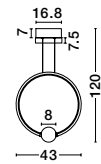

Adjustable Height

CELIA - 9820604
 Triac Dimmable
 Satin Gold Aluminium
 Opal Glass
 LED 29 Watt 230 Volt
 3203Lm 3000K IP20
 D: 43 W: 10 H: 120 cm

Adjustable Height

CELIA - 9820602
 Triac Dimmable
 Satin Gold Aluminium
 Opal Glass
 LED 45 Watt 230 Volt
 4751Lm 3000K IP20
 L: 100 W: 29 H: 120 cm