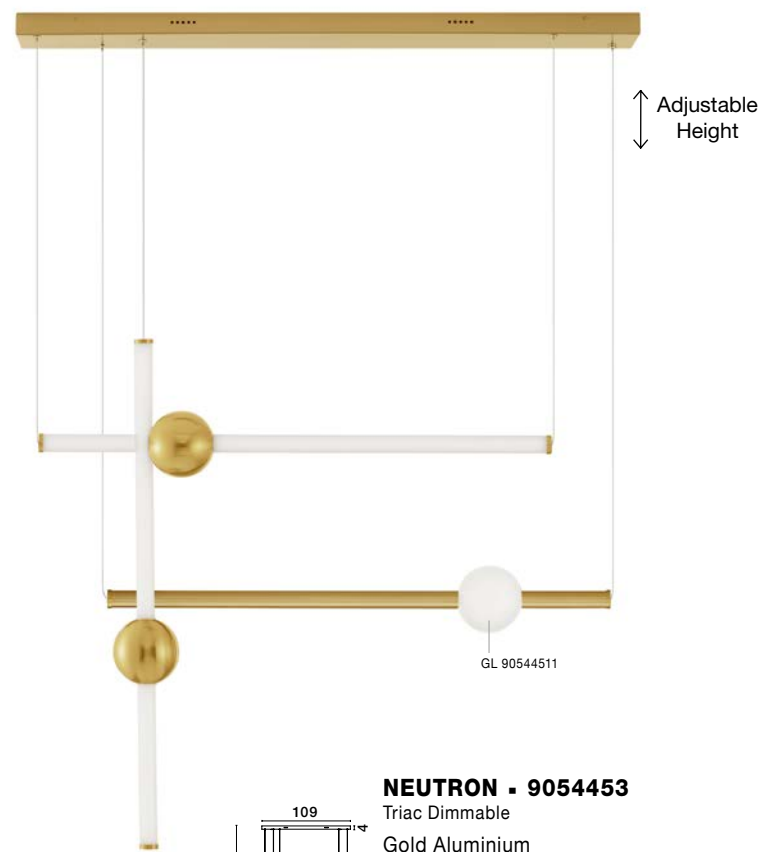

Adjustable Height

GL 96952561

ACROBAT - 9695257
 Triac Dimmable
 Black & Gold Aluminium
 Opal Glass
 LED 27 Watt 230 Volt
 2542Lm 3000K IP20
 L: 89 W: 26 H: 120 cm

Adjustable Height

GL 96952561

ACROBAT - 9695259
 Triac Dimmable
 Black & Gold Aluminium
 Opal Glass
 LED 106 Watt 230 Volt
 9926Lm 3000K IP20
 L: 106 W: 80 H: 150 cm

NEUTRON - 9054451

Gold Aluminium
& Acrylic
LED 11 Watt 230 Volt
734Lm 3000K IP20
D: 12 H: 150 cm

NEUTRON - 9054452

Gold Aluminium
& Acrylic
LED 11 Watt 230 Volt
693Lm 3000K IP20
L: 92 W: 12 H: 150 cm

NEUTRON - 9054453

Triac Dimmable
Gold Aluminium
& Acrylic
LED 59 Watt 230 Volt
3687Lm 3000K IP20
L: 109 W: 20 H: 200 cm

CERELIA - 9082093
 Triac Dimmable
 Brass Gold Metal
 & Fiber Braided Silicone Tube
 LED 56 Watt 230 Volt
 3189Lm 3000K IP20
 L : 150 W: 60 H: 120 cm
 Cord Length: 300 cm