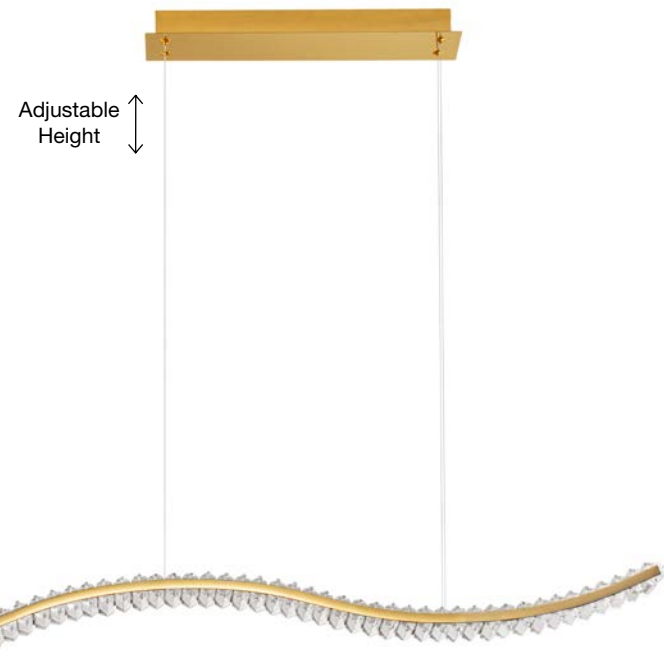

Adjustable Height

AURELIA - 9333078
Triac Dimmable
Gold Metal & Crystal
LED 43W 230 Volt
3351Lm 3500K
IP20 Class I
L: 100 W: 7.6 H: 150 cm