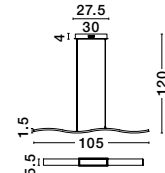

MARTINO - 8101141
 Chrome Aluminium & Acrylic
 LED 50 Watt 230 Volt
 3250Lm 3000K IP20
 D: 60 H: 120 cm

LED WARM WHITE DRIVER INCL

CESENA - 81002002
 Chrome Aluminium & Acrylic
 LED 42 Watt 230 Volt
 2750Lm 3000K IP20
 L: 105 W: 8.5 H: 120 cm