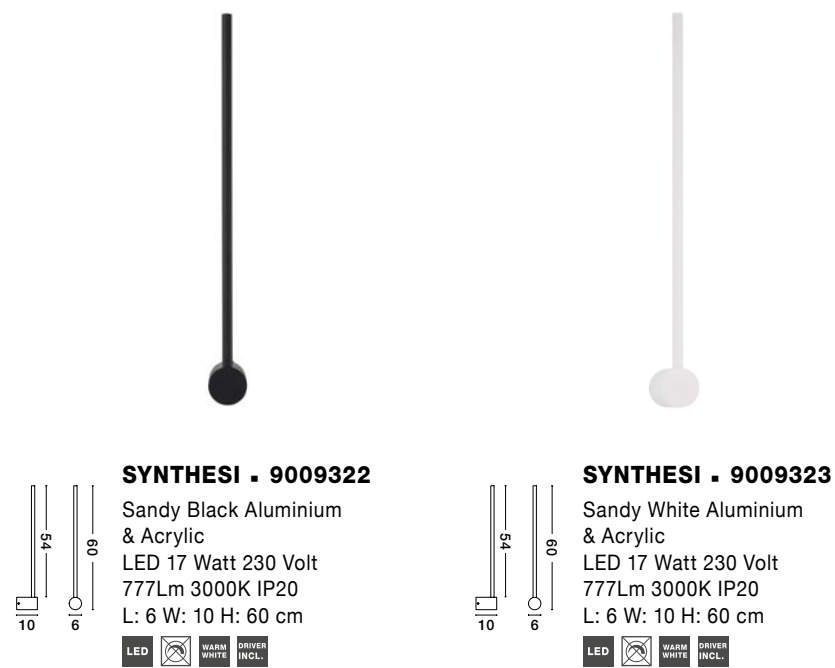

SYNTHESI - 9009322
Sandy Black Aluminium
& Acrylic
LED 17 Watt 230 Volt
777Lm 3000K IP20
L: 6 W: 10 H: 60 cm

SYNTHESI - 9009323
Sandy White Aluminium
& Acrylic
LED 17 Watt 230 Volt
777Lm 3000K IP20
L: 6 W: 10 H: 60 cm