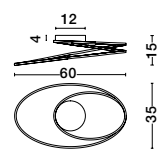

VIARREGIO - 8101203
Chrome Aluminium & Acrylic
LED 28 Watt 230 Volt
1950Lm 3000K IP20
L: 60 W: 35 H: 15 cm

LED WARM WHITE DRIVER INCL.