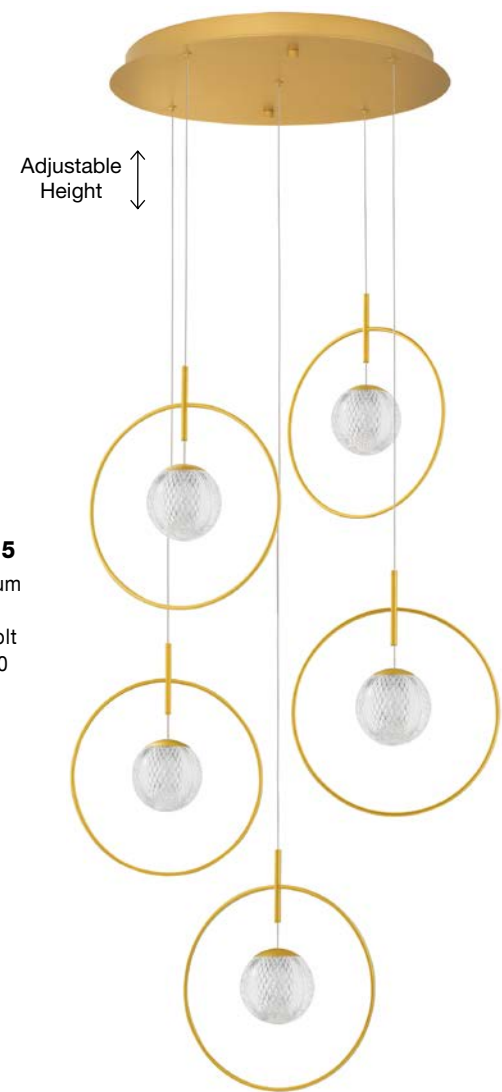

ATOS - 9695235
Satin Gold Aluminium
& Acrylic
LED 32 Watt 230 Volt
3925Lm 3000K IP20
D: 52.5 H: 200 cm