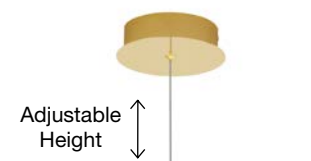

BRILLANTE . 9511010

Gold Aluminium & Acrylic
LED 6 Watt 230 Volt
247Lm 3200K IP20
D: 12 H: 120 cm

BRILLANTE . 9695208

Triac Dimmable
Gold Aluminium & Acrylic
LED 16 Watt 230 Volt
665Lm 3200K IP20
D: 22 H: 120 cm