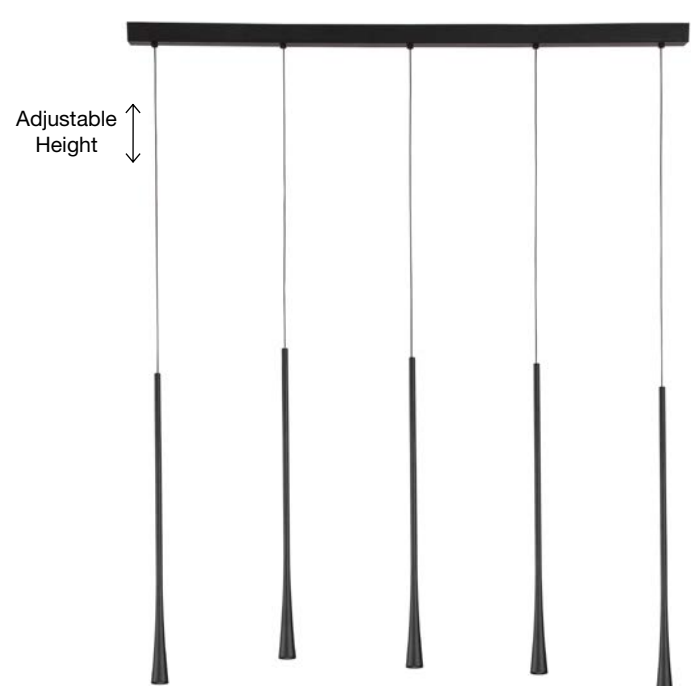

Adjustable Height

Adjustable Height

Adjustable Height

GOCCIO - 9102591
 Black Aluminium & Steel
 Black Fabric Wire
 LED 6 Watt 230 Volt
 226Lm 3000K IP20
 D: 3 H: 60 H₂: 160 cm

GOCCIO - 9102592
 White Aluminium & Steel
 White Fabric Wire
 LED 6 Watt 230 Volt
 226Lm 3000K IP20
 D: 3 H: 60 H₂: 160 cm