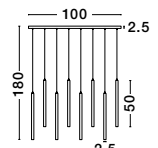

Adjustable Height

TRIMLE . 9287935

Sandy Black Aluminium & Acrylic
LED 21 Watt 230 Volt
1581Lm 3000K IP20
L: 100 W: 8 H: 180 cm

TRIMLE - 9287918

Gold Aluminium & Acrylic
LED 3 Watt 230 Volt
271Lm 3000K IP20
D: 2.5 H1: 50 H2: 150 cm