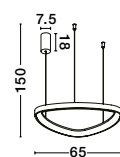

ESTEVA . 9053553

Triac Dimmable
Coffee Brown Aluminium
&Acrylic
LED 47 Watt 230 Volt
3340Lm 3000K IP20
D: 65 H: 150 cm