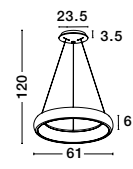

ET 81056021

ALBI - 8105608
 Triac Dimmable
 Coffee Brown Aluminium
 & Acrylic
 LED 52 Watt 230 Volt
 2685Lm 3000K IP20
 D: 61 H: 120 cm

ET 81056041

ALBI - 8105609
 Triac Dimmable
 Coffee Brown Aluminium
 & Acrylic
 LED 80 Watt 230 Volt
 4000Lm 3000K IP20
 D: 81 H: 120 cm