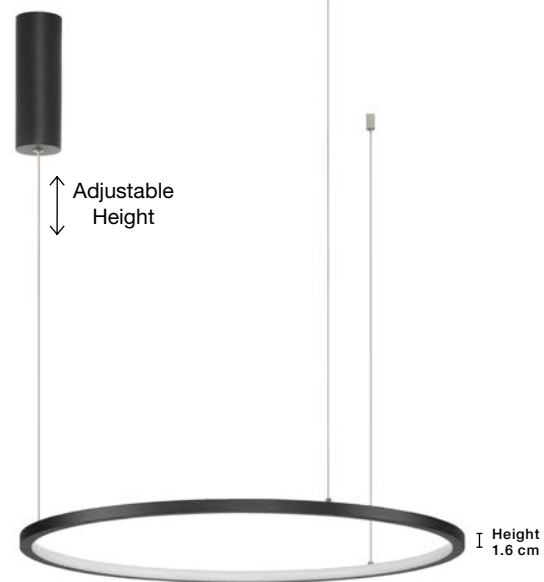

TARQUIN . 9345606

Triac Dimmable
 Brass Gold Aluminium
 & Acrylic
 LED 46 Watt 230 Volt
 1708Lm 3000K IP20
 D: 80 H: 200 cm

WIDTH
2 cm

TARQUIN . 9345610

Triac Dimmable
 Brass Gold Aluminium
 & Acrylic
 LED 59 Watt 230 Volt
 2144Lm 3000K IP20
 D: 100 H: 200 cm