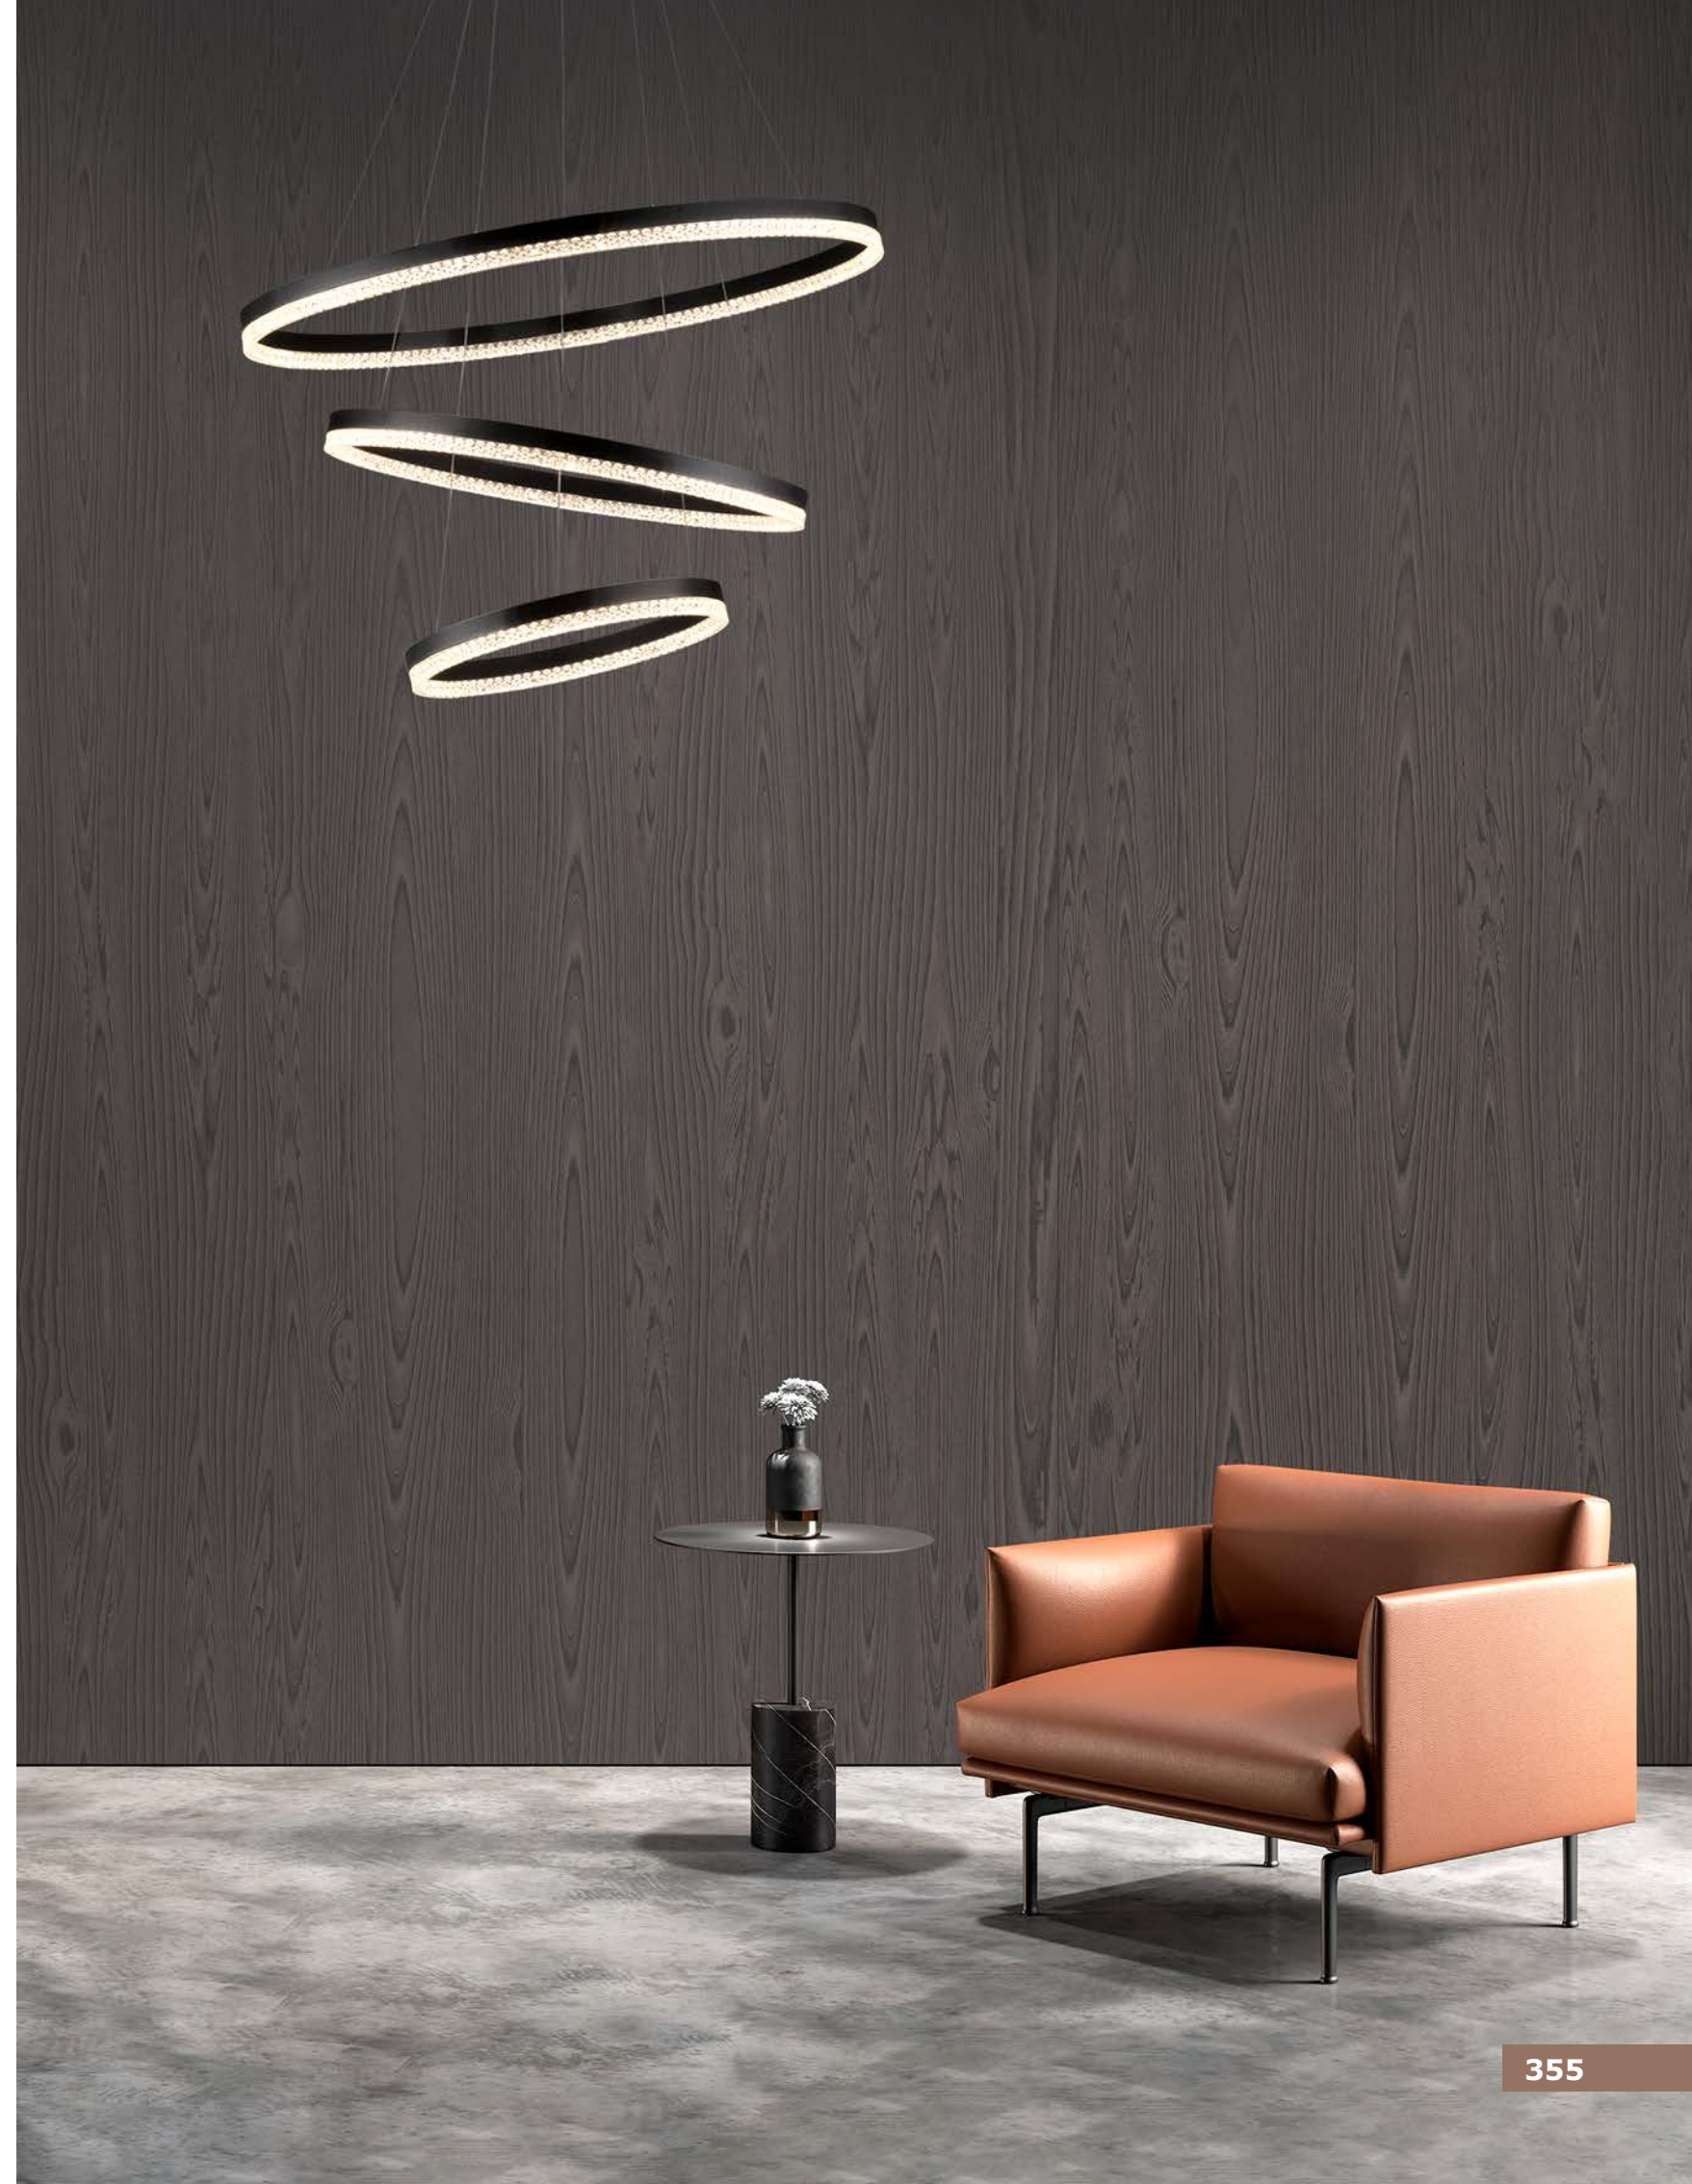

ADRIA . 9530225

Triac Dimmable

Sandy Black Aluminium
LED 23 Watt 220 Volt
2521Lm 3000K IP20
D: 40 H: 150 cm

ADRIA . 9530227

Triac Dimmable

Sandy Black Aluminium
LED 32 Watt 220 Volt
3288Lm 3000K IP20
D: 60 H: 150 cm

ADRIA . 9530229

Triac Dimmable

Sandy Black Aluminium
LED 52 Watt 220 Volt
5684Lm 3000K IP20
D: 60 H: 150 cm

ADRIA . 9530231

Triac Dimmable

Sandy Black Aluminium
LED 97 Watt 220 Volt
9452Lm 3000K IP20
D: 80 H: 300 cm