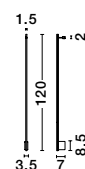

GROPIUS - 9081120

Sandy Black Aluminium
LED 20 Watt 230 Volt
672Lm 3000K IP20
L: 120 W: 7 H: 3.5 cm