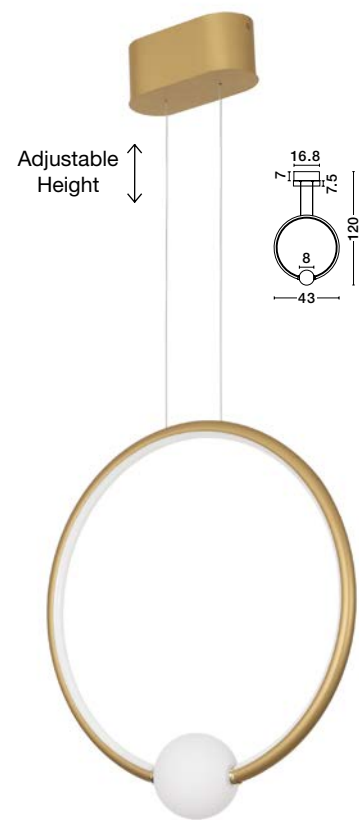

Adjustable Height

PERLA - 9695242
 Triac Dimmable
 Gold Metal & Opal Glass
 LED 23 Watt 230 Volt
 2281Lm 3000K IP20
 D: 31 H: 150 cm

Adjustable Height

PERLA - 9695243
 Triac Dimmable
 Gold Metal & Opal Glass
 LED 25 Watt 230 Volt
 2265Lm 3000K IP20
 L: 70 W: 10 H: 150 cm

PERLA - 9695204
 Triac Dimmable
 Gold Metal & Opal Glass
 LED 56 Watt 230 Volt
 4734Lm 3000K IP20
 L: 50 W: 5.3 H: 132 cm

PERLA - 9186913
 Triac Dimmable
 Chrome Metal & Opal Glass
 LED 56 Watt 230 Volt
 4734Lm 3000K IP20
 L: 50 W: 5.3 H: 132 cm