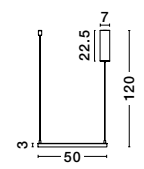

ETERNA - 9990735

Triac Dimmable

Sandy White Aluminium & Acrylic

LED 30 Watt 230 Volt

2188Lm 3000K IP20

L: 50 H: 120 cm

L: 50 H: 120 cm