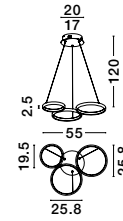

Adjustable Height

MAGNUS - 9248115
 Triac Dimmable
 Sandy Black Aluminium & Acrylic
 LED 28 Watt 230 Volt
 1900Lm 3000K IP20
 D: 55 W: 51.5 H: 120 cm

Adjustable Height

MAGNUS - 9248118
 Triac Dimmable
 Brass Gold Aluminium & Acrylic
 LED 41 Watt 230 Volt
 2300Lm 3000K IP20
 L: 84 W: 32 H: 120 cm