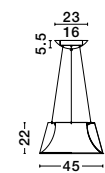

ET 61672011

RANDO - 6167208 - 3000K
6167202 - 4000K

Gray Aluminium
& Acrylic
LED 42 Watt 230 Volt
2691Lm 3000K IP20
D: 60 H: 13 cm

ET 61672011

RANDO - 6167207 - 3000K
6167201 - 4000K

Matt White Aluminium
& Acrylic
LED 42 Watt 230 Volt
2691Lm IP20
D: 60 H: 13 cm