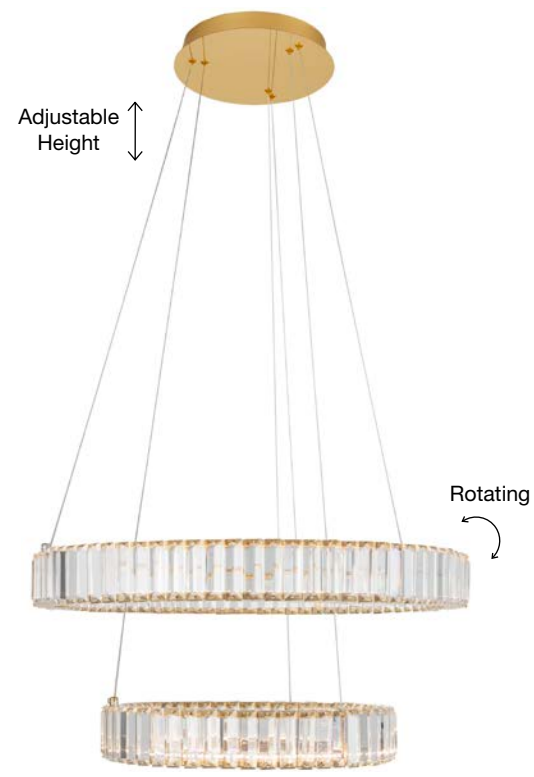

AURELIA - 9333077
Triac Dimmable
Gold Metal & Crystal
LED 46W 230 Volt
4328Lm 3500K
IP20 Class I
D: 60 H: 150 cm

LED WARM WHITE DRIVER INCL.