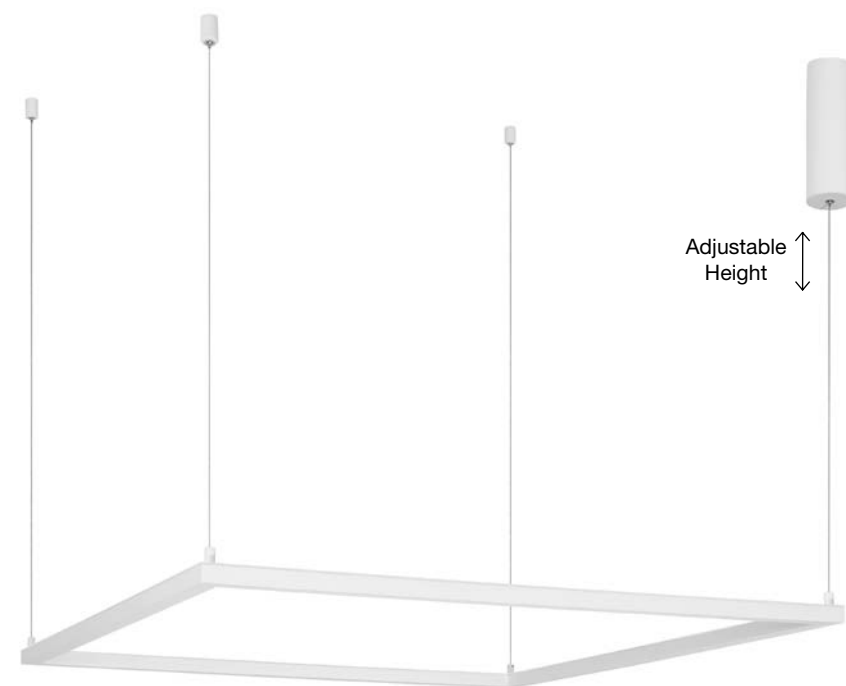

ETERNA - 9990733

Triac Dimmable

Sandy White Aluminium & Acrylic

LED 40 Watt 230 Volt

3000Lm 3000K IP20

L: 75 H: 120 cm

L: 75 H: 120 cm

ETERNA - 9990731