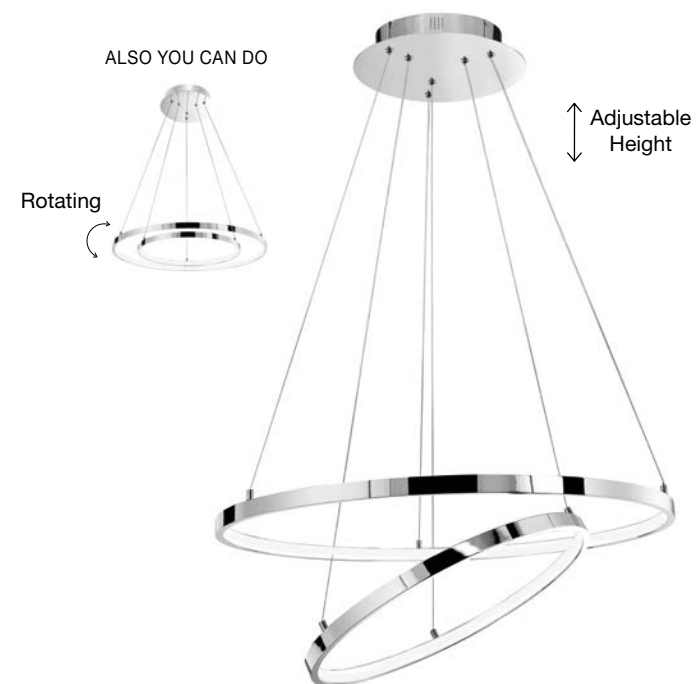

ARIA - 17222003 - Not Dimmable
17222003 D - Triac Dimmable

Chrome Aluminium & Acrylic
LED 74 Watt 230 Volt
4025Lm 3000K IP20
D: 60 H: 120 cm