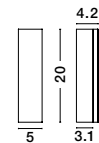

COLBY - 9267105

Sandy Black Aluminium & Acrylic
LED 12 Watt 230 Volt
600Lm 3000K IP20
L: 5 W: 4.2 H: 20 cm