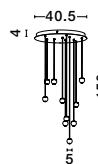

NOCCI . 9303952

Black Aluminium
Black Fabric Wire
LED 48 Watt 230 Volt
1902Lm 3000K IP20
D: 40.5 H: 150 cm