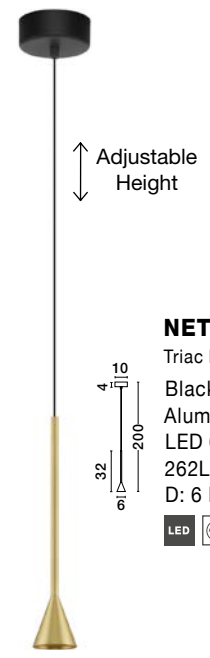

NET - 9060217
Triac Dimmable
Black & Brass Gold
Aluminium
LED 6 Watt 220-240 Volt
262Lm 3000K IP20
D: 6 H: 200 cm