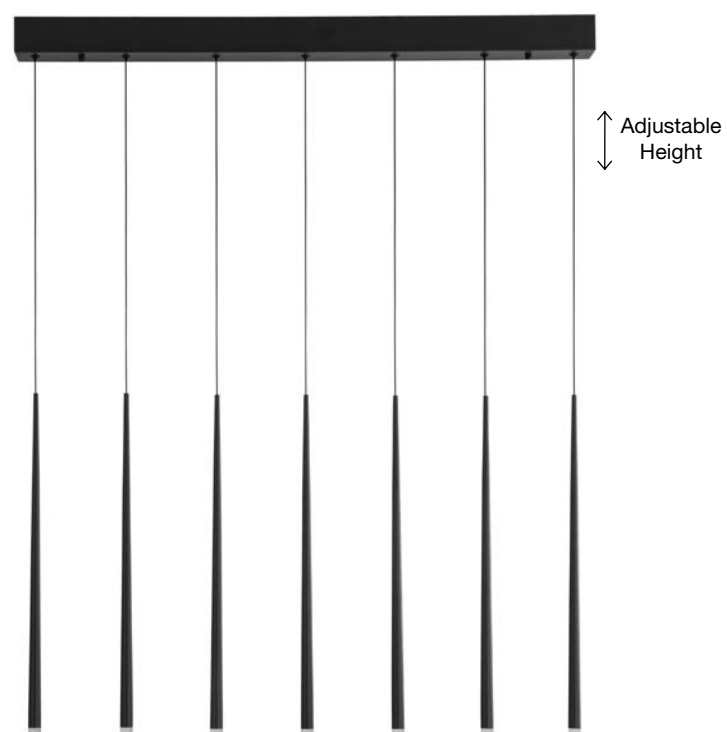

GIONO - 9601007

Sandy Black Aluminium
& Acrylic
LED 18 Watt 220 Volt
1933Lm 3000K IP20
L: 90 W: 5 H₁: 51 H₂: 180 cm