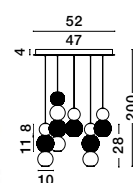

BRILLE . 9511050
Triac Dimmable
Gold Aluminium
& Acrylic
LED 22 Watt 230 Volt
1811Lm 3200K IP20
D: 52 H: 200 cm