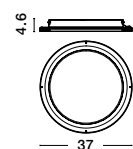

OGGY - 9212918

Sandy Black Aluminium & Acrylic
LED 30 Watt 230 Volt
2223Lm 3000K IP20
D: 37 H: 4.6 cm