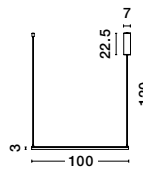

Triac Dimmable

Sandy White Aluminium & Acrylic

LED 50 Watt 230 Volt

3818Lm 3000K IP20

L: 100 H: 120 cm

L: 100 H: 120 cm

ETERNA - 9990735

Triac Dimmable