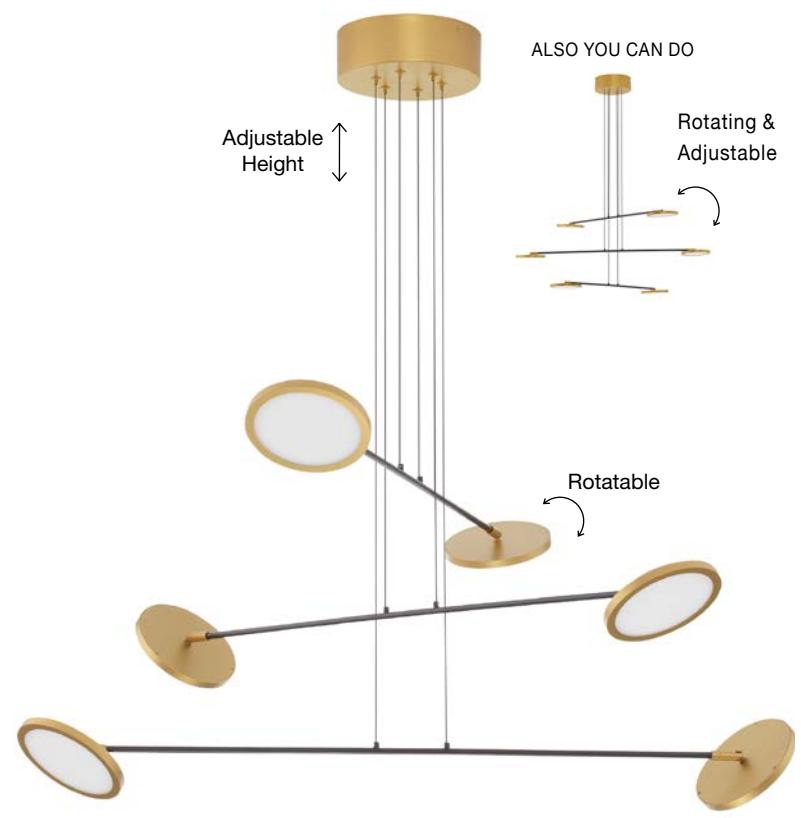

SCOPE - 9695255
 Triac Dimmable
 Black & Gold Metal
 & Acrylic
 LED 51 Watt 230 Volt
 6376Lm 3000K IP20
 D: 100 W: 88.5 H: 150 cm

SCOPE - 9695251
 Black & Gold Metal
 & Acrylic
 LED 19 Watt 230 Volt
 2494Lm 3000K IP20
 L: 100 W: 10 H: 120 cm