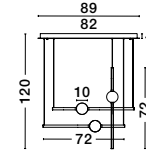

Adjustable Height

GL 96952561

ACROBAT - 9695257
Triac Dimmable
Black & Gold Aluminium
Opal Glass
LED 27 Watt 230 Volt
2542Lm 3000K IP20
L: 89 W: 26 H: 120 cm

Adjustable Height

GL 96952561

ACROBAT - 9695259
Triac Dimmable
Black & Gold Aluminium
Opal Glass
LED 106 Watt 230 Volt
9926Lm 3000K IP20
L: 106 W: 80 H: 150 cm