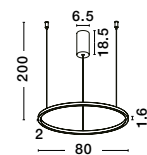

TARQUIN - 9345607

Triac Dimmable
Brushed Champagne Silver
Aluminium & Acrylic
LED 46 Watt 230 Volt
1708Lm 3000K IP20
D: 80 H: 200 cm