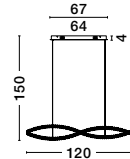

ALSO YOU CAN DO

Adjustable Height

AURELIA - 9019724
 Triac Dimmable
 Gold Metal & Crystal
 LED 95 Watt 230 Volt
 12224Lm 3500K
 IP20 Class I
 L: 120 W: 16 H: 150 cm

AURELIA - 9333065
 Gold Metal & Crystal
 LED 19W 230 Volt
 1707Lm 3500K
 IP20 Class I
 L: 14 W: 4 H: 60 cm