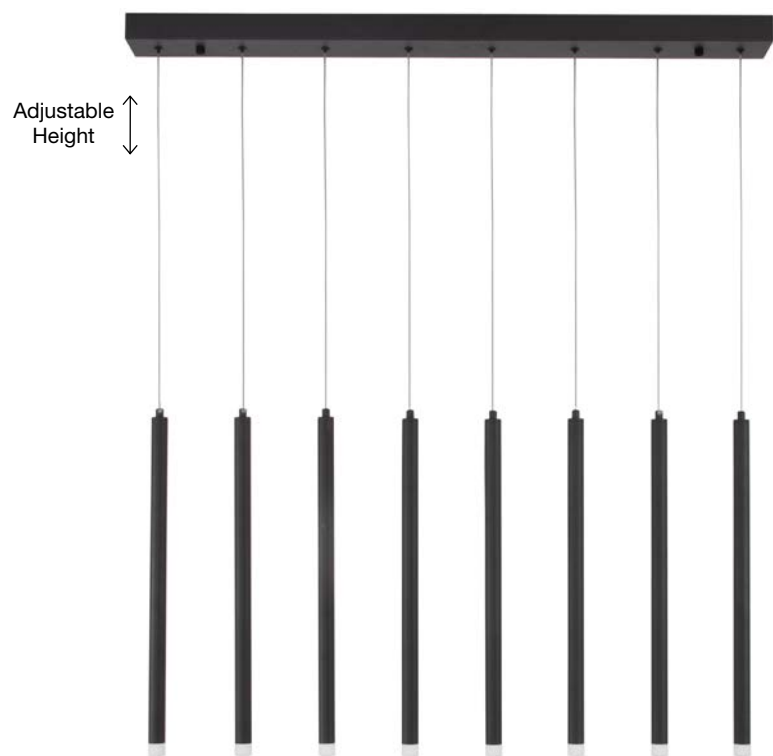

Adjustable Height

TRIMLE . 9287935

Sandy Black Aluminium & Acrylic
LED 21 Watt 230 Volt
1581Lm 3000K IP20
L: 100 W: 8 H: 180 cm