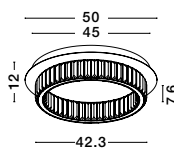

AURELIA - 9333071
Triac Dimmable
Chrome Metal & Crystal
LED 29W 230 Volt
1481Lm 3500K
IP20 Class I
D: 50 H: 12 cm