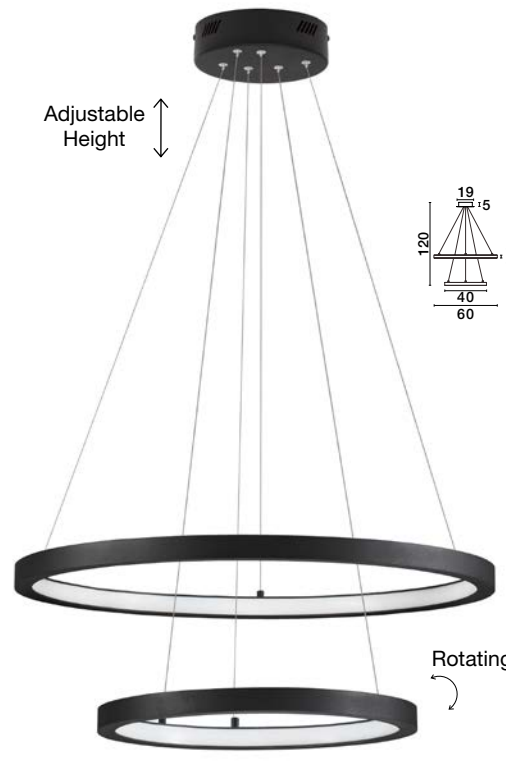

EMPATIA - 9172864
Triac Dimmable
Sandy Black Aluminium
& Acrylic
LED 60 Watt 230 Volt
1755Lm 3000K IP20
D1: 60 D2: 40 H: 120 cm