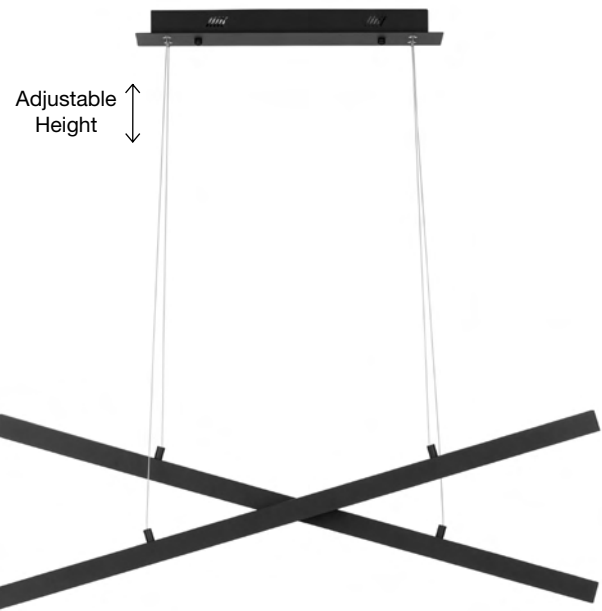

Sandy White Aluminium & Acrylic

LED 30 Watt 230 Volt

2188Lm 3000K IP20

L: 50 H: 120 cm

L: 50 H: 120 cm

Adjustable Height

X-LINE - 9060920

Triac Dimmable