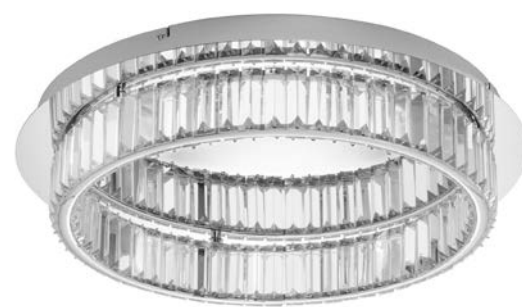

AURELIA - 9333072
Triac Dimmable
Chrome Metal & Crystal
LED 41W 230 Volt
2505Lm 3500K
IP20 Class I
D: 60 H: 12 cm