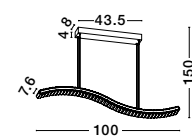

AURELIA - 9333078
Triac Dimmable
Gold Metal & Crystal
LED 43W 230 Volt
3351Lm 3500K
IP20 Class I
L: 100 W: 7.6 H: 150 cm