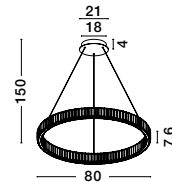

AURELIA - 9333067
Triac Dimmable
Chrome Metal & Crystal
LED 47W 230 Volt
4895Lm 3500K
IP20 Class I
D: 80 H: 150 cm