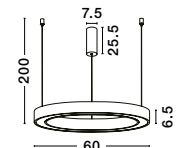

WIDTH
2 cm

TARQUIN - 9345608
 Triac Dimmable
 Sandy White Aluminium
 & Acrylic
 LED 59 Watt 230 Volt
 2144Lm 3000K IP20
 D: 100 H: 200 cm

STING - 9558601

Triac Dimmable
Sandy Black Aluminium
& Acrylic
LED 40 Watt 230 Volt
2153Lm 3000K IP20
D: 60 H: 200 cm