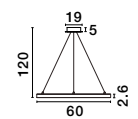

Adjustable Height

EMPATIA . 9172862

Triac Dimmable

Sandy White Aluminium & Acrylic
LED 35 Watt 230 Volt
932Lm 3000K IP20
D: 60 H: 120 cm

Adjustable Height

EMPATIA . 9172865

Triac Dimmable

Sandy White Aluminium & Acrylic
LED 60 Watt 230 Volt
1755Lm 3000K IP20
D1: 60 D2: 40 H: 120 cm