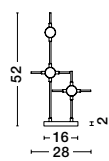

Black & Gold Metal & Acrylic
LED 9 Watt 230 Volt
609Lm 3000K IP20
L: 28 W: 9 H: 52 cm

ATOMO - 9280673