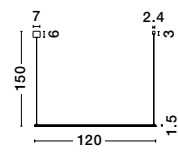

ELETTRA - 9088102

Brass Gold Aluminium
LED 20 Watt 230 Volt
677Lm 3000K IP20
L: 120 W: 7 H: 150 cm