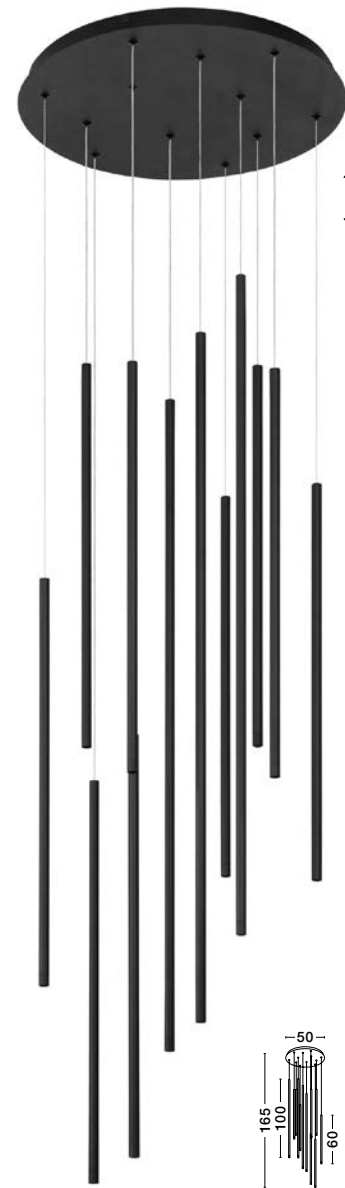

Adjustable Height

Adjustable Height

ELETTRA - 9088109
 Sandy Black Aluminium
 LED 20 Watt 230 Volt
 698Lm 3000K IP20
 D: 7 H1: 120 H2: 300 cm

Adjustable Height

Adjustable Height

ELETTRA - 9081802
 Triac Dimmable
 Sandy Black Aluminium
 LED 40 Watt 220-240 Volt
 1760Lm 3000K IP20
 D: 40 H: 100 cm