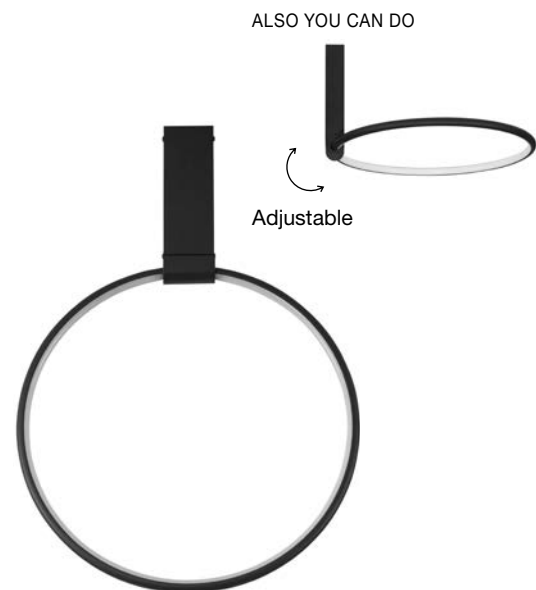

GARVE - 9085241
Triac Dimmable
Sandy Black Aluminium
& Acrylic
LED 30 Watt 230 Volt
1354Lm 3000K IP20
D: 40 H: 60 cm