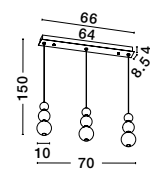

Adjustable Height

PERLA - 9695242
 Triac Dimmable
 Gold Metal & Opal Glass
 LED 23 Watt 230 Volt
 2281Lm 3000K IP20
 D: 31 H: 150 cm

Adjustable Height

PERLA - 9695243
 Triac Dimmable
 Gold Metal & Opal Glass
 LED 25 Watt 230 Volt
 2265Lm 3000K IP20
 L: 70 W: 10 H: 150 cm