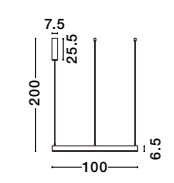

MOTIF - 9190755 · 3000K Triac Dimmable
9530211 · 2700-6000K Changing CCT & Dimming

Sandy White Aluminium & Acrylic
LED 60 Watt 4165Lm
230 Volt IP20
D: 100 H: 200 cm