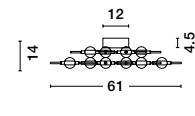

ATOMO - 9180610

Triac Dimmable

Gold Metal & Acrylic
LED 25 Watt 230 Volt
1644Lm 3000K IP20
L: 61 W: 52 H: 14 cm