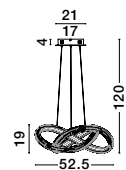

Adjustable Height

GINEVRA - 9748160

Triac Dimmable
 Sandy Black Aluminium & Acrylic
 LED 56 Watt 230 Volt
 3750Lm 3000K IP20
 D: 58 H: 120 cm

MEDORA - 9748157
 Triac Dimmable
 Brass Gold Aluminium
 & Acrylic
 LED 42 Watt 230 Volt
 3400Lm 3000K IP20
 D: 75.5 H: 120 cm