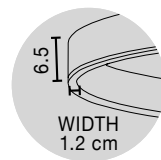

MOTIF - 9530202 · 3000K Triac Dimmable
9530220 · 2700-6000K Changing CCT & Dimming

Brass Gold Aluminium & Acrylic
LED 72 Watt 5250Lm
230 Volt IP20
D: 120 H: 250 cm