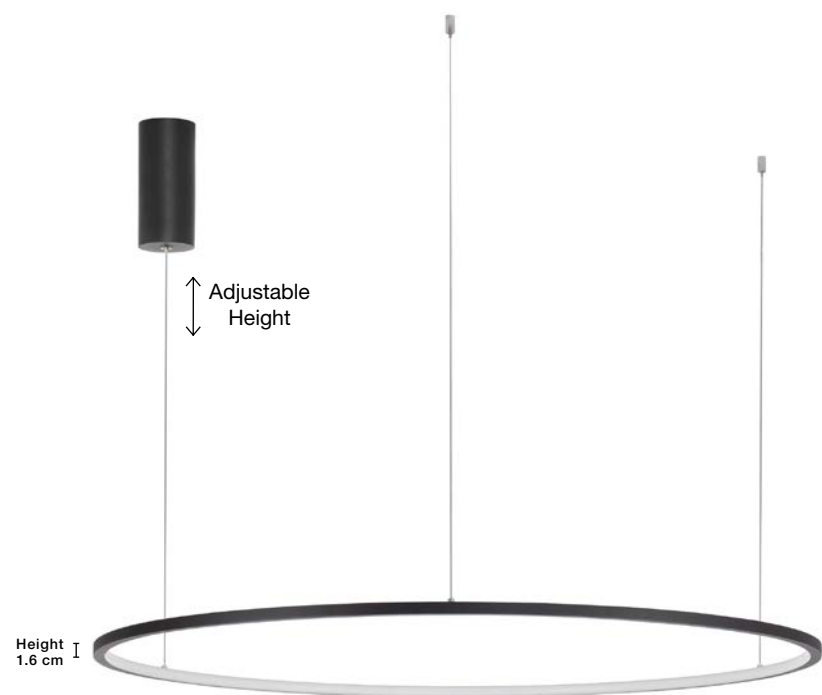

TARQUIN - 9345601

Triac Dimmable
Sandy Black Aluminium
& Acrylic
LED 37 Watt 230 Volt
1274Lm 3000K IP20
D: 60 H: 200 cm

Adjustable Height

TARQUIN - 9345605

Triac Dimmable
Sandy Black Aluminium
& Acrylic
LED 46 Watt 230 Volt
1708Lm 3000K IP20
D: 80 H: 200 cm

WIDTH
2 cm

Adjustable Height

TARQUIN - 9345609

Triac Dimmable
Sandy Black Aluminium
& Acrylic
LED 59 Watt 230 Volt
2144Lm 3000K IP20
D: 100 H: 200 cm

TARQUIN - 9345603

Triac Dimmable
 Brushed Champagne Silver
 Aluminium & Acrylic
 LED 37 Watt 230 Volt
 1274Lm 3000K IP20
 D: 60 H: 200 cm