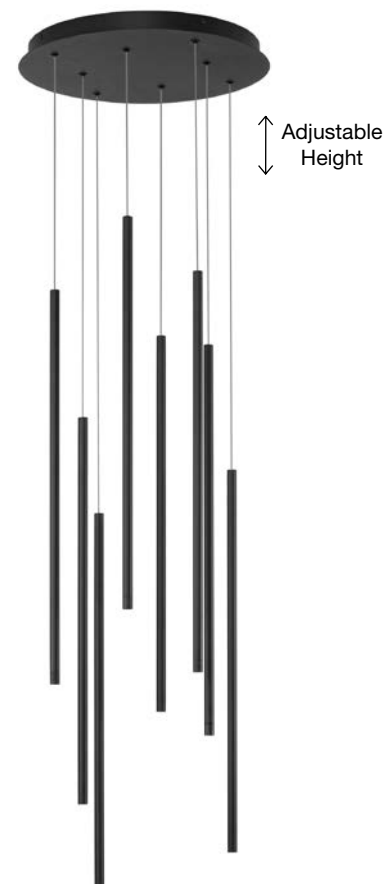

Adjustable Height

Adjustable Height

ELETTRA - 9088109
 Sandy Black Aluminium
 LED 20 Watt 230 Volt
 698Lm 3000K IP20
 D: 7 H1: 120 H2: 300 cm

Adjustable Height

Adjustable Height

ELETTRA - 9081802
 Triac Dimmable
 Sandy Black Aluminium
 LED 40 Watt 220-240 Volt
 1760Lm 3000K IP20
 D: 40 H: 100 cm