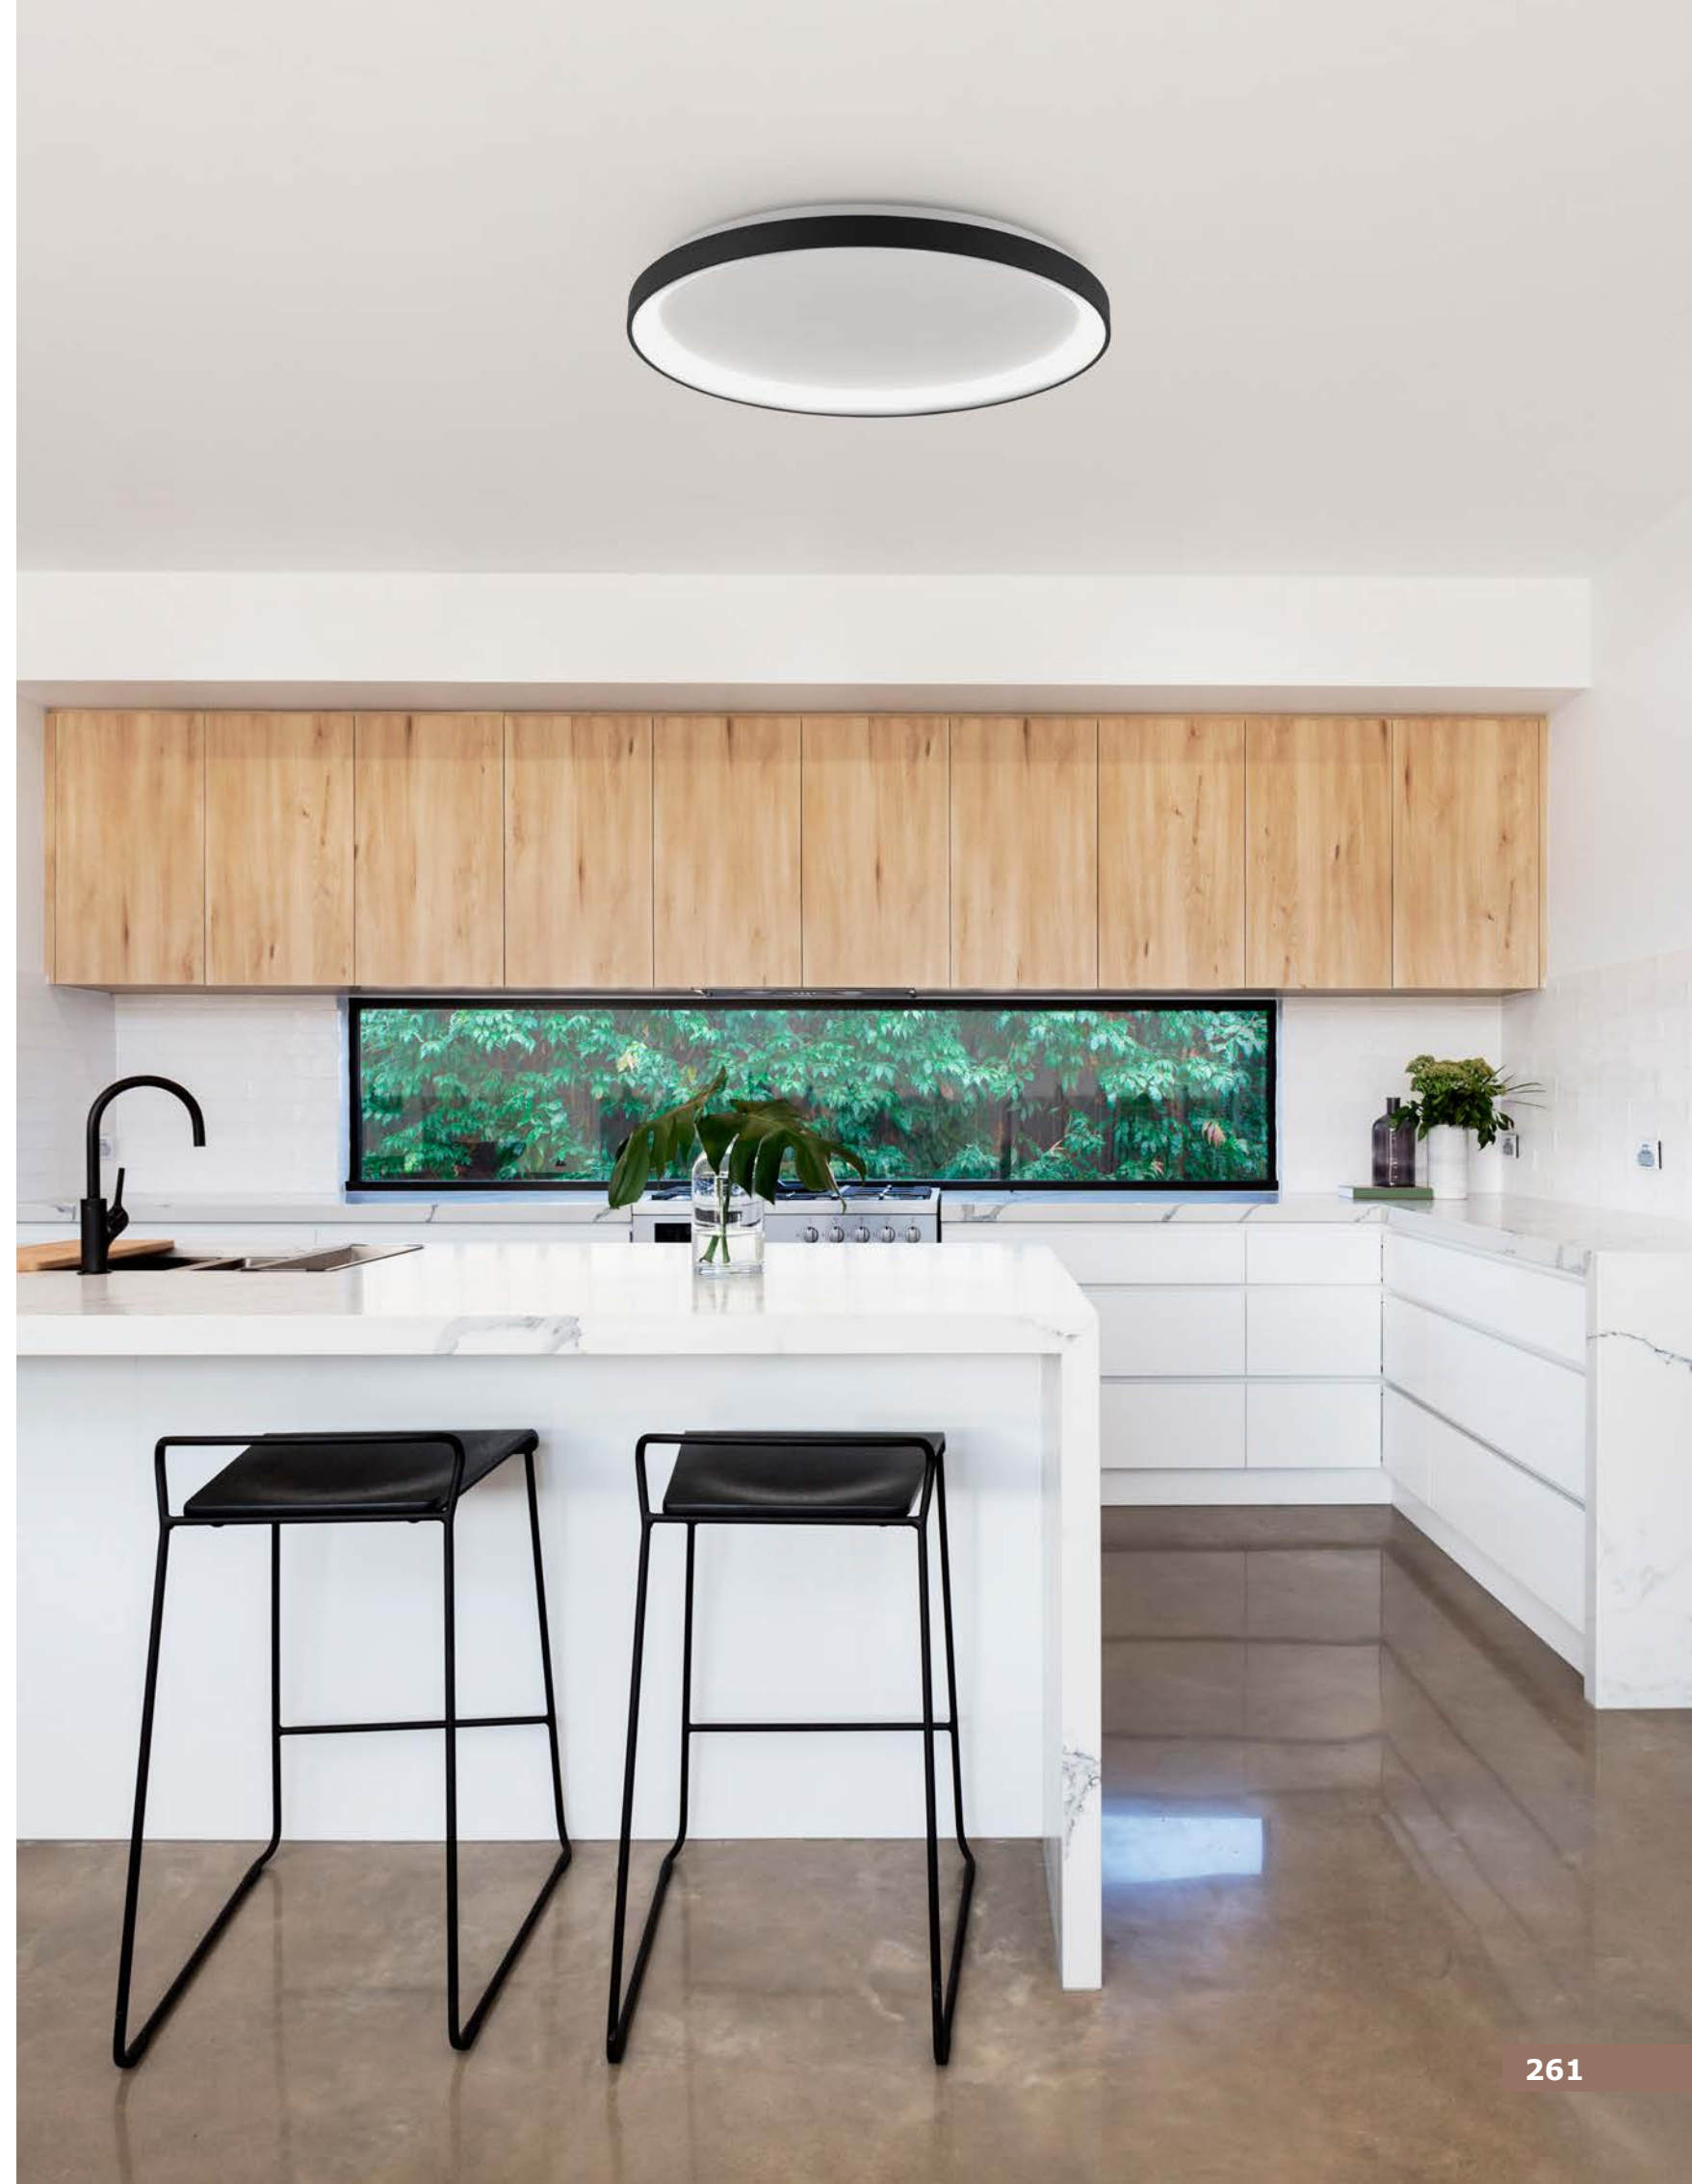

Sandy Black Aluminium
 & Acrylic
 LED 50 Watt 230 Volt
 3134Lm IP20
 D: 58 H: 6 cm

PERTINO - 9853675 · 3000K Triac Dimmable
9345684 · 2700K Triac Dimmable

Sandy White Aluminium
 & Acrylic
 LED 50 Watt 230 Volt
 3134Lm IP20
 D: 58 H: 6 cm