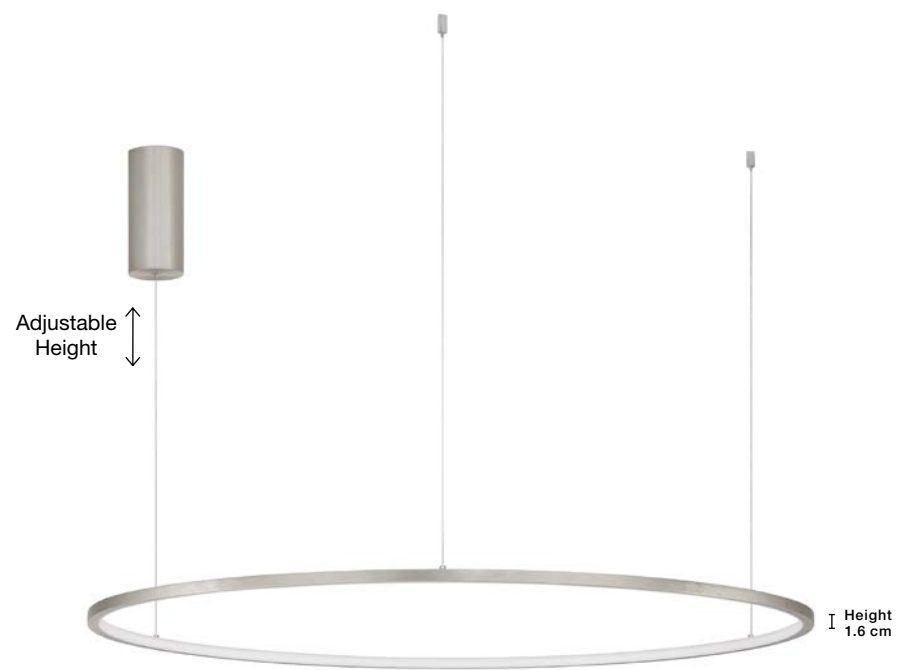

TARQUIN - 9345607

Triac Dimmable
Brushed Champagne Silver
Aluminium & Acrylic
LED 46 Watt 230 Volt
1708Lm 3000K IP20
D: 80 H: 200 cm

WIDTH
2 cm

TARQUIN - 9345611

Triac Dimmable
Brushed Champagne Silver
Aluminium & Acrylic
LED 59 Watt 230 Volt
2144Lm 3000K IP20
D: 100 H: 200 cm