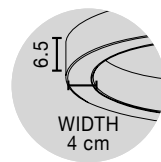

STING - 9558610
Triac Dimmable

Sandy Black Aluminium
& Acrylic
LED 40 Watt 230 Volt
2153 Lm 3000K IP20
D: 60 W: 4 H: 6.5 cm

STING - 9558640
Triac Dimmable

Sandy Black Aluminium
& Acrylic
LED 50 Watt 230 Volt
2968 Lm 3000K IP20
D: 80 W: 4 H: 6.5 cm

STING - 9558670
Triac Dimmable

Sandy Black Aluminium
& Acrylic
LED 60 Watt 230 Volt
3389 Lm 3000K IP20
D: 100 W: 4 H: 6.5 cm