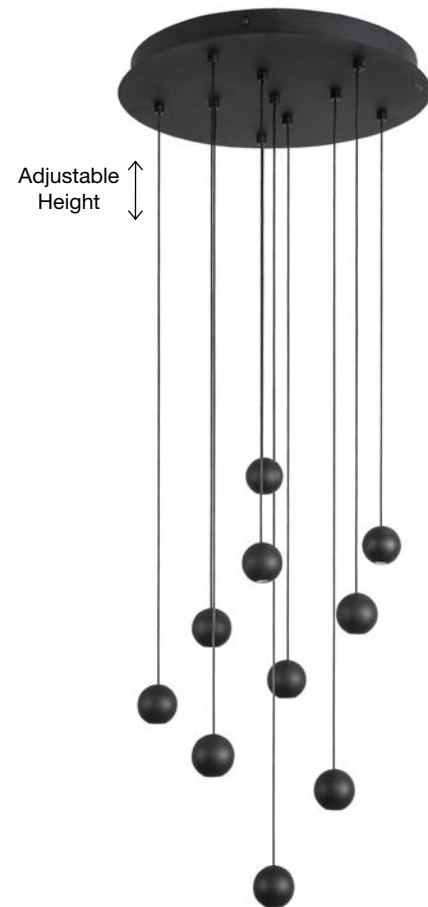

NOCCI . 9303941

Black Aluminium
Black Fabric Wire
LED 3x4.5 Watt 230 Volt
660Lm 3000K IP20
L: 320 H1: 128 H2: 112 cm

NOCCI . 9103212

Black Aluminium
Black Fabric Wire
LED 4 Watt 230 Volt
290Lm 3000K IP20
D: 5 H: 158 cm

NOCCI . 9303952

Black Aluminium
Black Fabric Wire
LED 48 Watt 230 Volt
1902Lm 3000K IP20
D: 40.5 H: 150 cm

NOCCI . 9103211

White Aluminium
White Fabric Wire
LED 4 Watt 230 Volt
290Lm 3000K IP20
D: 5 H: 158 cm