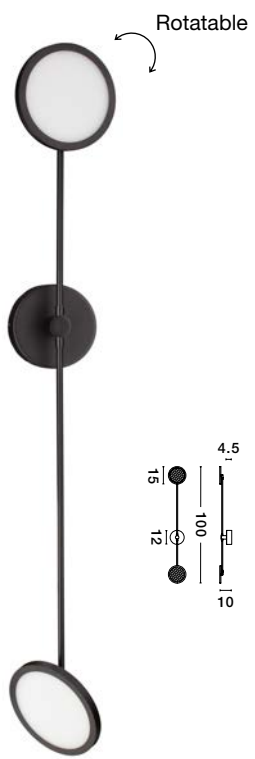

SCOPE - 9695255
 Triac Dimmable
 Black & Gold Metal
 & Acrylic
 LED 51 Watt 230 Volt
 6376Lm 3000K IP20
 D: 100 W: 88.5 H: 150 cm

SCOPE - 9695251
 Black & Gold Metal
 & Acrylic
 LED 19 Watt 230 Volt
 2494Lm 3000K IP20
 L: 100 W: 10 H: 120 cm

SCOPE . 9695252
 Triac Dimmable
 Black Metal & Acrylic
 LED 19 Watt 230 Volt
 2494Lm 3000K IP20
 L: 100 W: 26 H: 120 cm

SCOPE . 9695254
 Triac Dimmable
 Black Metal & Acrylic
 LED 51 Watt 230 Volt
 6376Lm 3000K IP20
 D: 100 W: 88.5 H: 150 cm