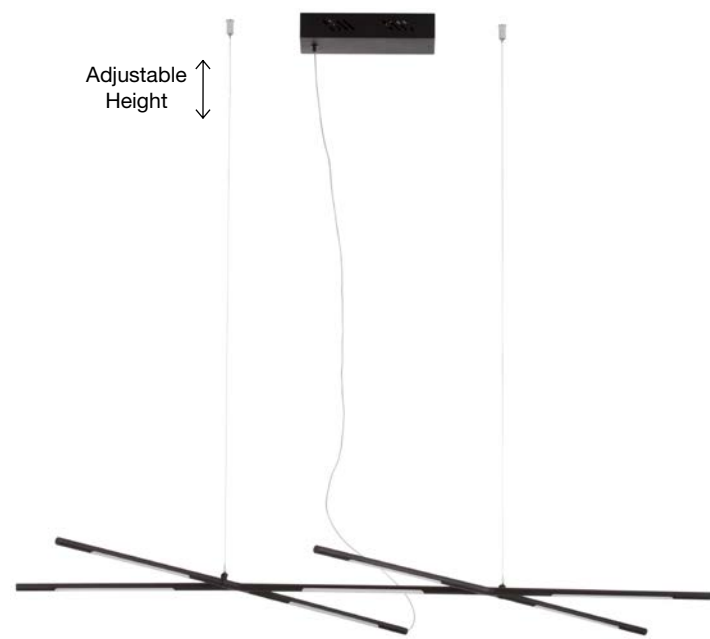

Adjustable Height

ELETTRA - 9081801
 Triac Dimmable
 Sandy Black Aluminium
 LED 60 Watt 220-240 Volt
 2344Lm 3000K IP20
 D: 50 H: 165 cm

ELETTRA - 9081803
 Triac Dimmable
 Sandy Black Aluminium
 LED 60 Watt 220-240 Volt
 2400Lm 3000K IP20
 L: 100 W: 51 H: 120 cm

Adjustable Height

RACCIO - 9695213
 Triac Dimmable
 Black Metal & Acrylic
 LED 27 Watt 230 Volt
 1308Lm 3000K IP20
 L: 115 W: 53 H: 200 cm

ALSO YOU CAN DO

Two Options Of Height
 81 - 52.5 cm

Rotating & Adjustable