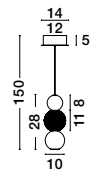

Adjustable Height

BRILLE - 9511020

Gold Aluminium & Acrylic
LED 7 Watt 230 Volt
345Lm 3200K IP20
D: 11 H: 120 cm

Adjustable Height

BRILLE - 9511030

Gold Aluminium & Acrylic
LED 6 Watt 230 Volt
322Lm 3200K IP20
D: 14 H: 150 cm