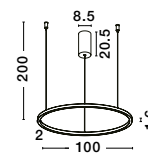

TARQUIN - 9345607

Triac Dimmable
 Brushed Champagne Silver
 Aluminium & Acrylic
 LED 46 Watt 230 Volt
 1708Lm 3000K IP20
 D: 80 H: 200 cm

WIDTH
2 cm

TARQUIN - 9345611

Triac Dimmable
 Brushed Champagne Silver
 Aluminium & Acrylic
 LED 59 Watt 230 Volt
 2144Lm 3000K IP20
 D: 100 H: 200 cm