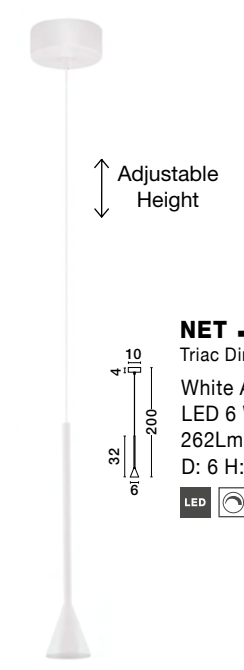

DRO - 9060221
 Triac Dimmable
 White Aluminium
 LED 6 Watt 220-240 Volt
 355Lm 3000K IP20
 D: 9.2 H: 150 cm

DRO - 9060222
 Triac Dimmable
 Coffee Aluminium
 LED 6 Watt 220-240 Volt
 355Lm 3000K IP20
 D: 9.2 H: 150 cm