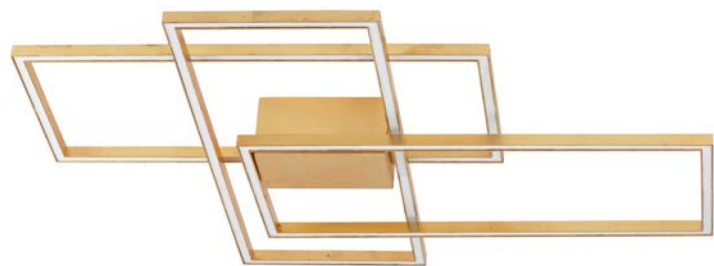

BILBAO . 9508432

Triac Dimmable
Gold Leaf Aluminium
& Acrylic
LED 55 Watt 230 Volt
3550Lm 3000K IP20
L: 90 W: 67 H: 9 cm