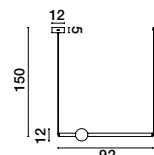

NEUTRON - 9054452

Gold Aluminium
& Acrylic
LED 11 Watt 230 Volt
693Lm 3000K IP20
L: 92 W: 12 H: 150 cm