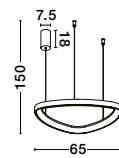

ESTEVA . 9053551

Triac Dimmable
Sandy White Aluminium
&Acrylic
LED 47 Watt 230 Volt
3340Lm 3000K IP20
D: 65 H: 150 cm