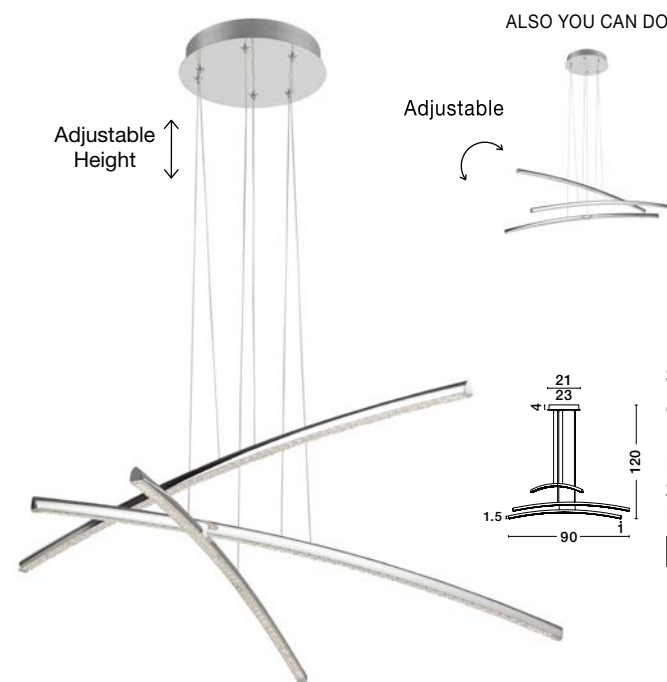

LIVORNO - 8107402

Chrome Aluminium & Acrylic
LED 29 Watt 230 Volt
2010Lm 3000K IP20
D: 45 H: 120 cm

SEVILLE - 81007601

Chrome Aluminium & Acrylic
LED 38 Watt 230 Volt
2650Lm 3000K IP20
L: 90 H: 120 cm

PLASENCIA - 81007201