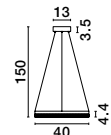

ADRIA . 9530225

Triac Dimmable

Sandy Black Aluminium
LED 23 Watt 220 Volt
2521Lm 3000K IP20
D: 40 H: 150 cm