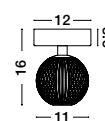

BRILLANTE . 9522010

Gold Aluminium & Acrylic
LED 6 Watt 230 Volt
246Lm 3200K IP20
D: 11 H: 16 cm