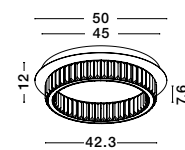

AURELIA - 9333079
Triac Dimmable
Gold Metal & Crystal
LED 29W 230 Volt
1481Lm 3500K
IP20 Class I
D: 50 H: 12 cm

LED WARM WHITE DRIVER INCL.