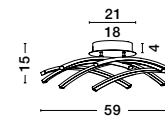

Adjustable Height

NARVI - 9848138

Triac Dimmable

Sandy Black Aluminium & Acrylic
LED 83 Watt 230 Volt
4000Lm 3000K IP20
D : 81 W: 81 H: 150 cm

NARVI - 9848136

Triac Dimmable

Sandy Black Aluminium & Acrylic
LED 36 Watt 230 Volt
1800Lm 3000K IP20
D : 59 W: 59 H: 15 cm