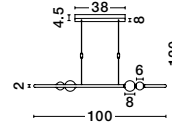

Adjustable Height

CELIA - 9820604
 Triac Dimmable
 Satin Gold Aluminium
 Opal Glass
 LED 29 Watt 230 Volt
 3203Lm 3000K IP20
 D: 43 W: 10 H: 120 cm

Adjustable Height

CELIA - 9820602
 Triac Dimmable
 Satin Gold Aluminium
 Opal Glass
 LED 45 Watt 230 Volt
 4751Lm 3000K IP20
 L: 100 W: 29 H: 120 cm