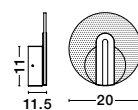

GENTI - 9545401

Black & Gold Aluminium
& Acrylic
LED 8 Watt 230 Volt
567Lm 3000K IP20
D: 20 W: 11.5 H: 11 cm