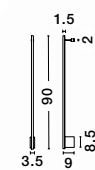

ZANO • 9053822
 Triac Dimmable
 Silver Leaf Metal
 & White Acrylic Diffuser
 LED 28 Watt 230 Volt
 1400Lm 3000K IP20
 D: 50 H: 10 cm

08
wall

WIDTH 9 cm

60 90 120

GROPIUS - 9081130

Sandy Black Aluminium
LED 10 Watt 230 Volt
366Lm 3000K IP20
L: 60 W: 9 H: 3.5 cm