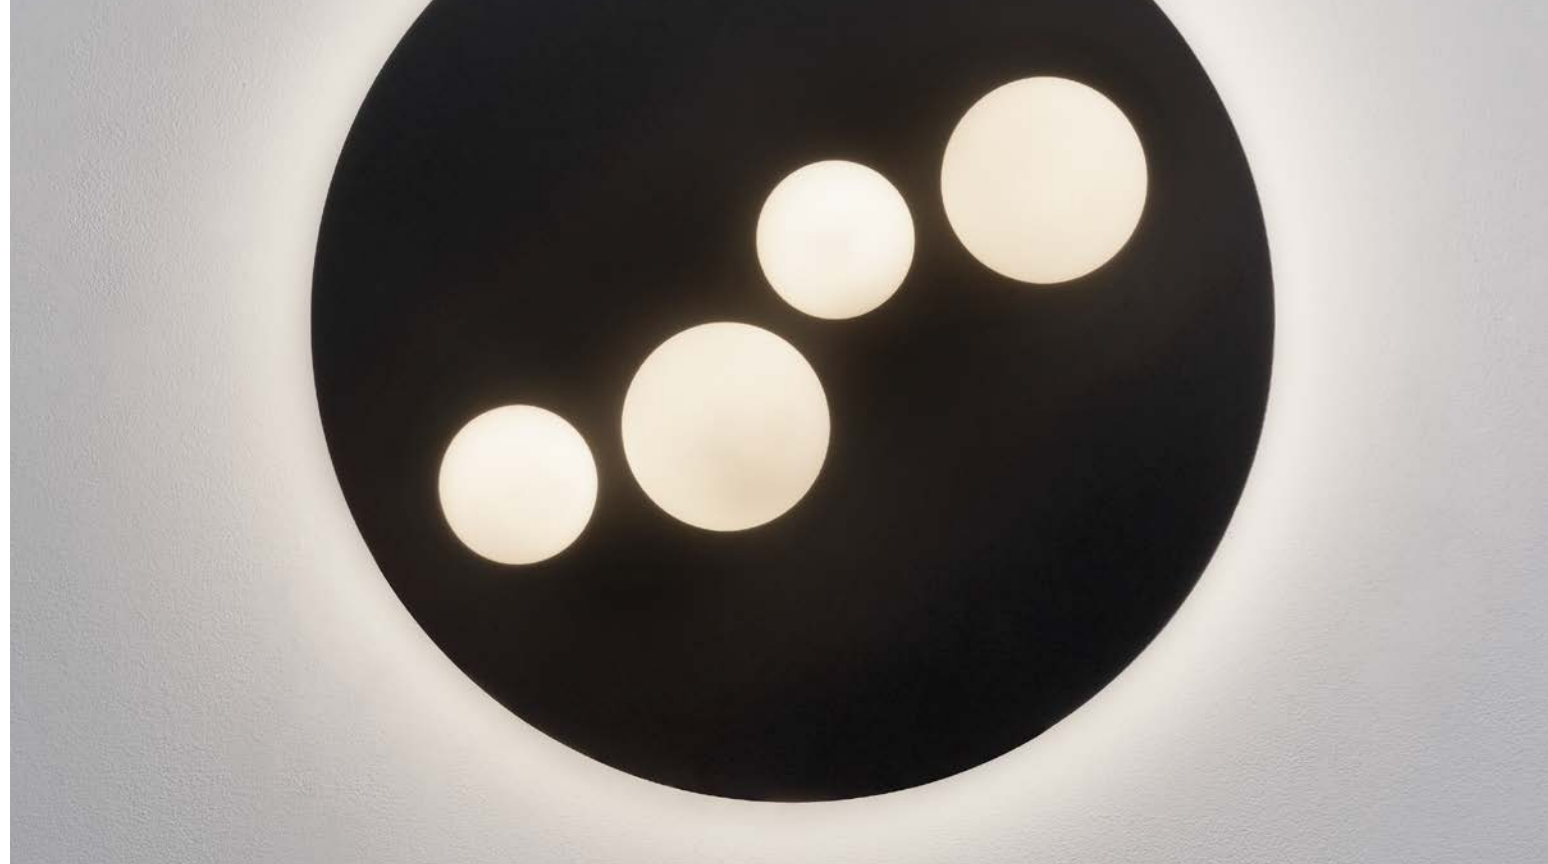

QUENTIN - 9172519

Chrome Aluminium
K9 Crystal
LED 44 Watt 230 Volt
2640Lm 3500K IP20
D: 64 H: 16 cm

QUENTIN - 83399203

Chrome & White Aluminium
K9 Crystal
LED 28 Watt 230 Volt
1560Lm 3000K IP20
D: 40 H: 14 cm