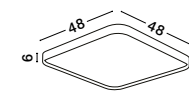

ATHOS - 9081240
Sandy Black Aluminium
& Acrylic
LED 30 Watt 230 Volt
1800Lm 3000K IP20
L: 48 W: 48 H: 6 cm