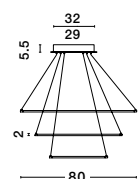

ARIA - 17222004 - Not Dimmable
17222004 D - Triac Dimmable

Chrome Aluminium & Acrylic
LED 129 Watt 230 Volt
6831Lm 3000K IP20
D: 80 H: 120 cm