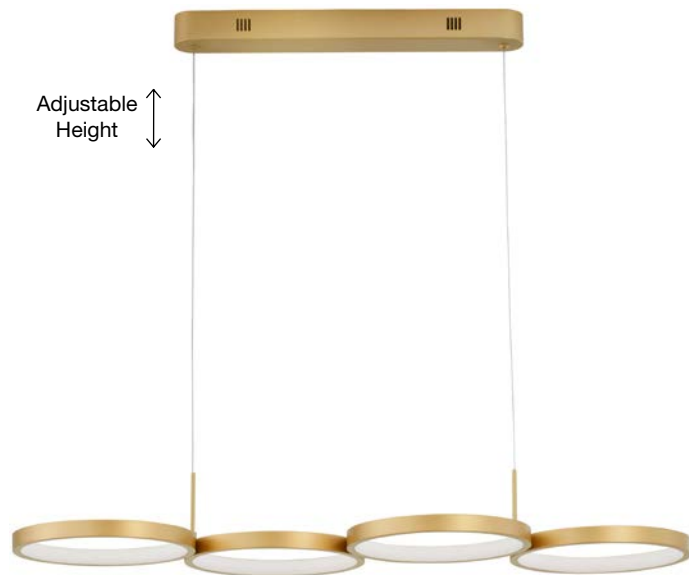

Adjustable Height

MAGNUS - 9248115
 Triac Dimmable
 Sandy Black Aluminium & Acrylic
 LED 28 Watt 230 Volt
 1900Lm 3000K IP20
 D: 55 W: 51.5 H: 120 cm

Adjustable Height

MAGNUS - 9248118
 Triac Dimmable
 Brass Gold Aluminium & Acrylic
 LED 41 Watt 230 Volt
 2300Lm 3000K IP20
 L: 84 W: 32 H: 120 cm