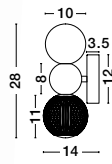

Adjustable Height

BRILLE - 9511020

Gold Aluminium & Acrylic
LED 7 Watt 230 Volt
345Lm 3200K IP20
D: 11 H: 120 cm

Adjustable Height

BRILLE - 9511030

Gold Aluminium & Acrylic
LED 6 Watt 230 Volt
322Lm 3200K IP20
D: 14 H: 150 cm