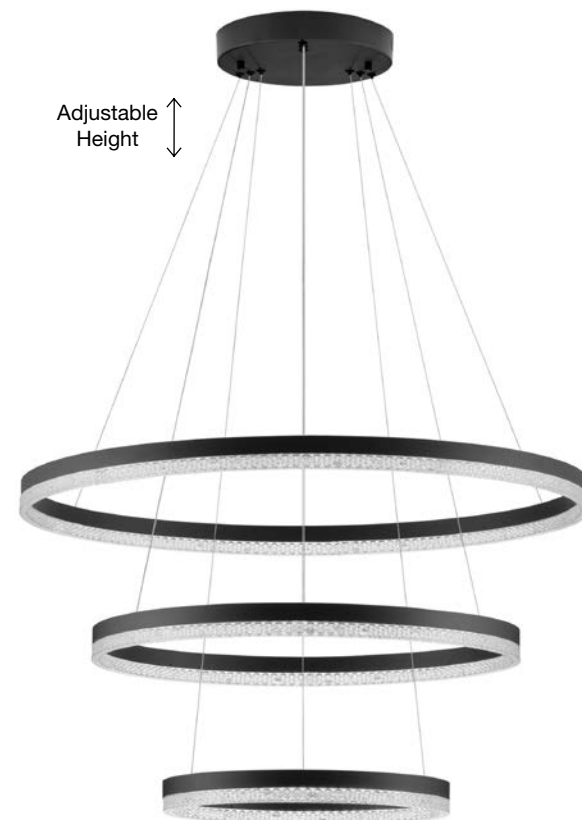

ADRIA . 9530231

Triac Dimmable

Sandy Black Aluminium
LED 97 Watt 220 Volt
9452Lm 3000K IP20
D: 80 H: 300 cm