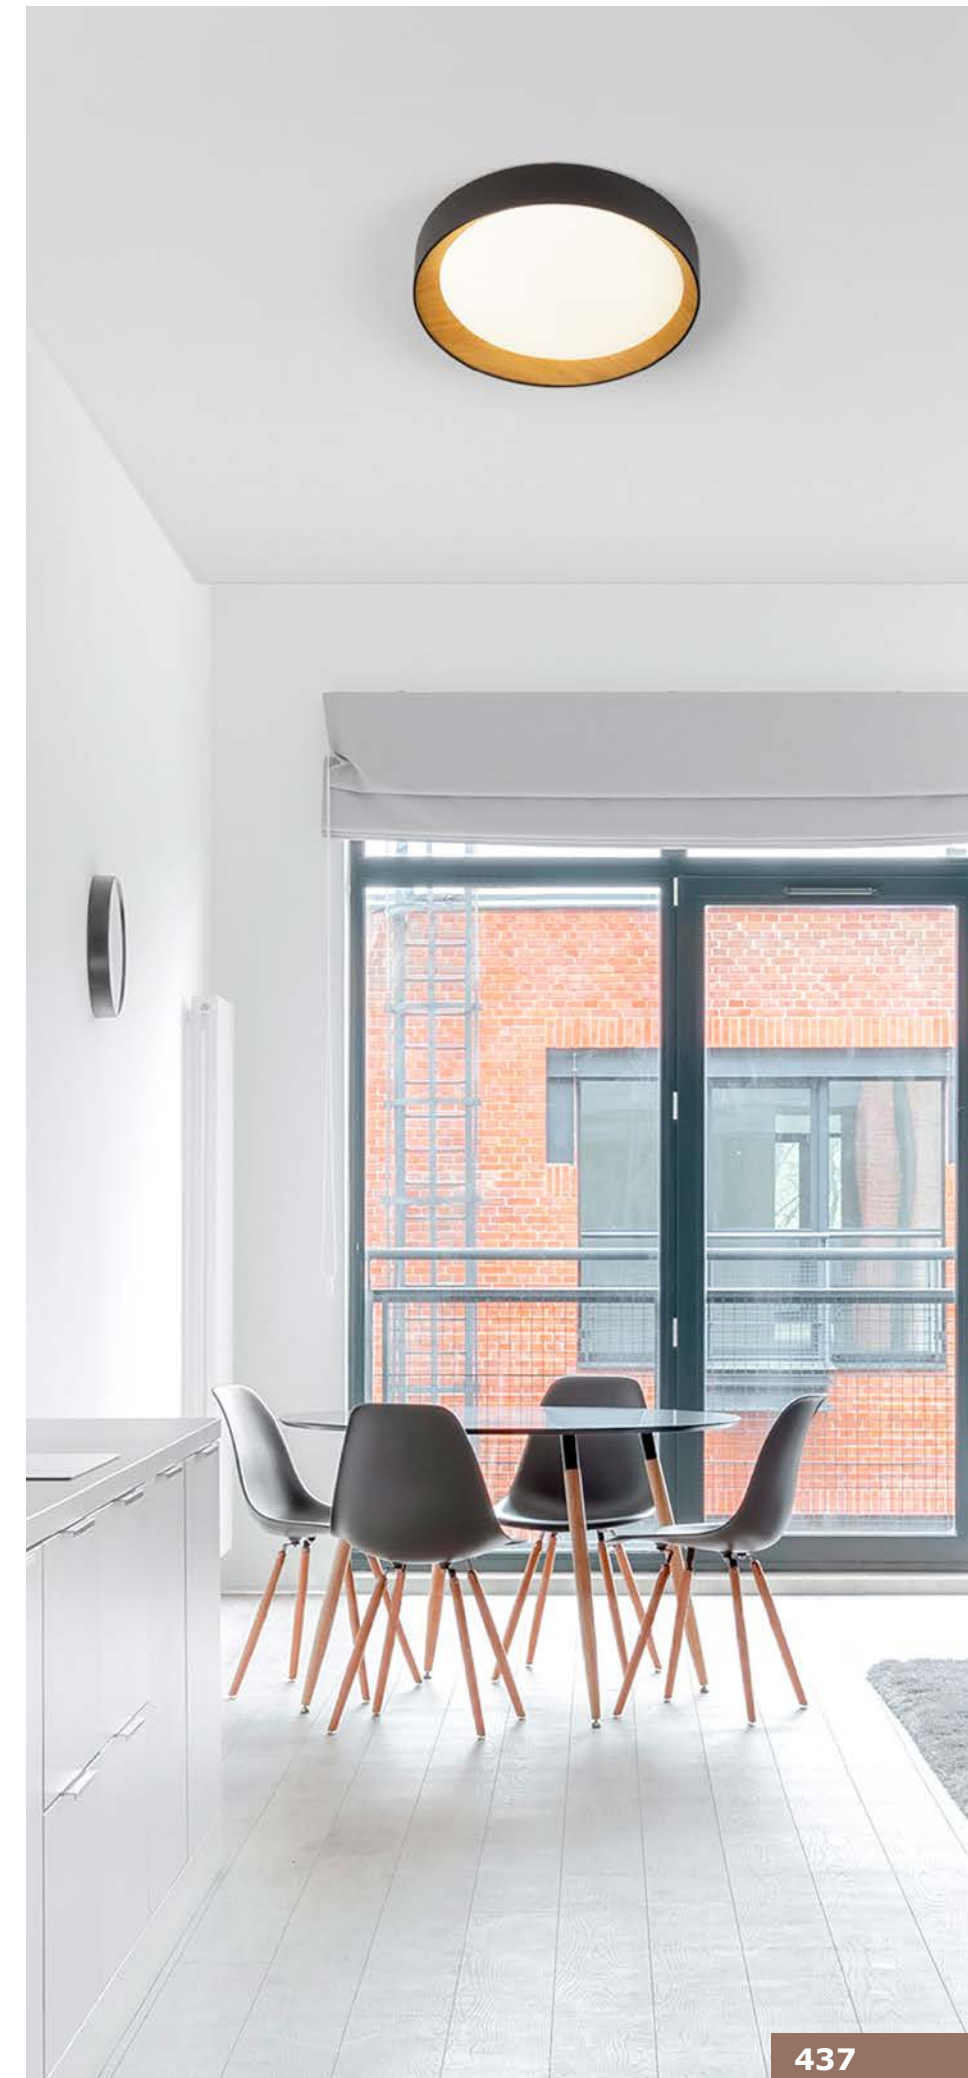

STAKE - 9345529
Triac Dimmable

Sandy Black Aluminium
Wood & Acrylic
LED 50 Watt 220-240 Volt
3166Lm 3000K IP20
D: 60 H: 9 cm