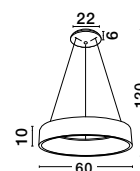

ET 61672041

RANDO - 6167205 · 3000K
6167203 · 4000K

Matt White Aluminium & Acrylic
LED 54 Watt 230 Volt
2124Lm 3000K IP20
D: 60 H: 120 cm