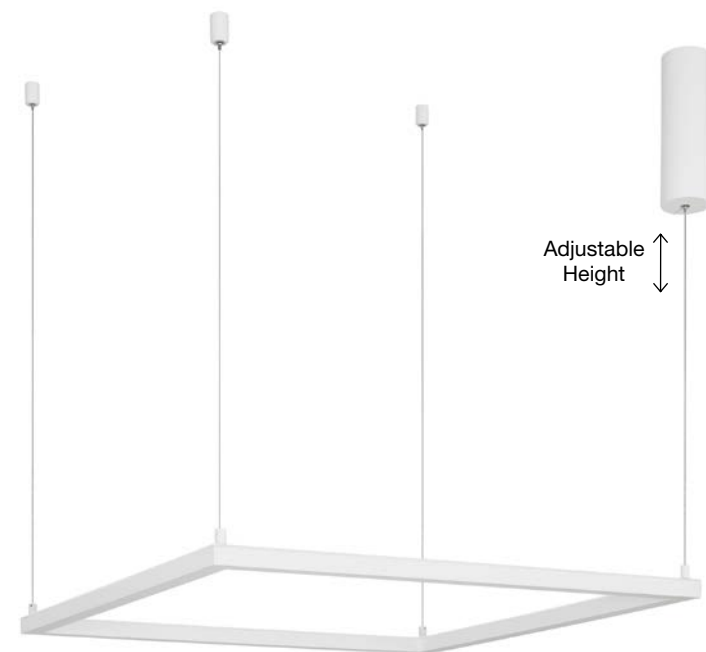

ETERNA - 9990734

Triac Dimmable
Sandy Black Aluminium
& Acrylic
LED 40 Watt 230 Volt
3000Lm 3000K IP20
L: 75 H: 120 cm

ETERNA - 9990732

Triac Dimmable
Sandy Black Aluminium
& Acrylic
LED 50 Watt 230 Volt
3818Lm 3000K IP20
L: 100 H: 120 cm