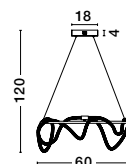

CERELIA - 9082092

Triac Dimmable
Brass Gold Metal
& Fiber Braided Silicone Tube
LED 34 Watt 230 Volt
2271Lm 3000K IP20
D : 60 H: 120 cm