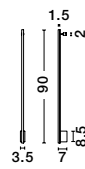

GROPIUS - 9081900

Sandy Black Aluminium
LED 15 Watt 230 Volt
507Lm 3000K IP20
L: 90 W: 7 H: 3.5 cm

WIDTH 7 cm

60 90 120