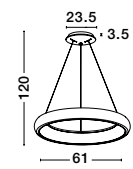

ALBI - 8105621
Triac Dimmable
Sandy Gray Aluminium
& Acrylic
LED 52 Watt 230 Volt
2685Lm 3000K IP20
D: 61 H: 120 cm