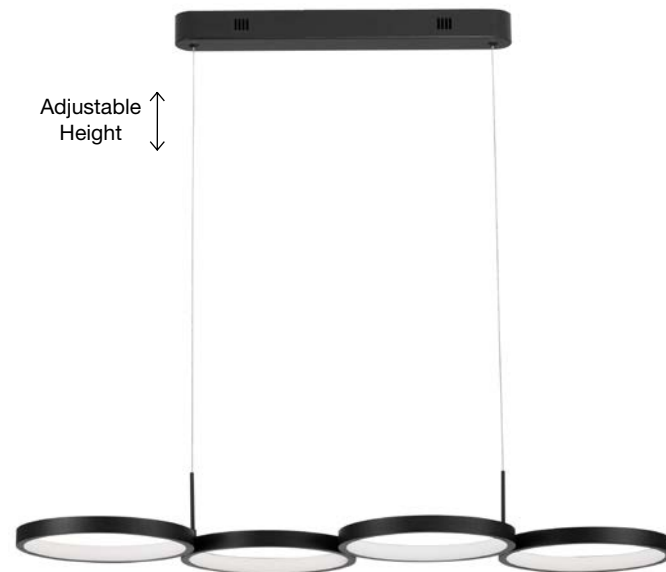

Adjustable Height

MAGNUS - 9248115
 Triac Dimmable
 Sandy Black Aluminium & Acrylic
 LED 28 Watt 230 Volt
 1900Lm 3000K IP20
 D: 55 W: 51.5 H: 120 cm

Adjustable Height

MAGNUS - 9248118
 Triac Dimmable
 Brass Gold Aluminium & Acrylic
 LED 41 Watt 230 Volt
 2300Lm 3000K IP20
 L: 84 W: 32 H: 120 cm

Adjustable Height

MAGNUS - 9248117
 Triac Dimmable
 Sandy Black Aluminium & Acrylic
 LED 41 Watt 230 Volt
 2300Lm 3000K IP20
 L: 84 W: 32 H: 120 cm

Adjustable Height

ANDRIA - 9212909

Triac Dimmable
Sandy Black Aluminium & Acrylic
LED 30 Watt 230 Volt
2221Lm 3000K IP20
D: 40 H: 180 cm