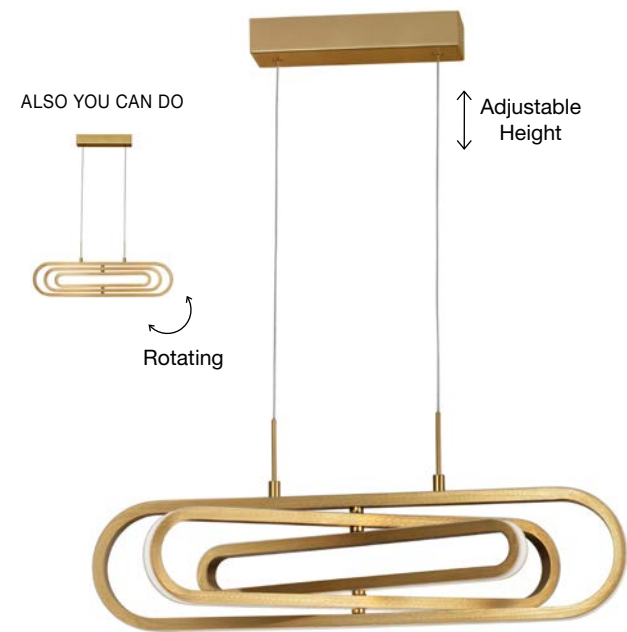

ALSO YOU CAN DO

NORDIK - 9080122
 Triac Dimmable

Black Aluminium
 & Acrylic
 LED 40 Watt 230 Volt
 690Lm 3000K IP20
 D: 100 H: 110 cm

NORDIK - 9080123
 Triac Dimmable

Black Aluminium
 & Acrylic
 LED 29 Watt 230 Volt
 560Lm 3000K IP20
 L: 127 H: 120 cm