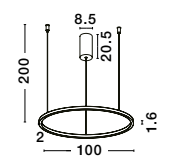

TARQUIN - 9345605

Triac Dimmable
Sandy Black Aluminium
& Acrylic
LED 46 Watt 230 Volt
1708Lm 3000K IP20
D: 80 H: 200 cm

WIDTH
2 cm

Adjustable Height

TARQUIN - 9345609

Triac Dimmable
Sandy Black Aluminium
& Acrylic
LED 59 Watt 230 Volt
2144Lm 3000K IP20
D: 100 H: 200 cm