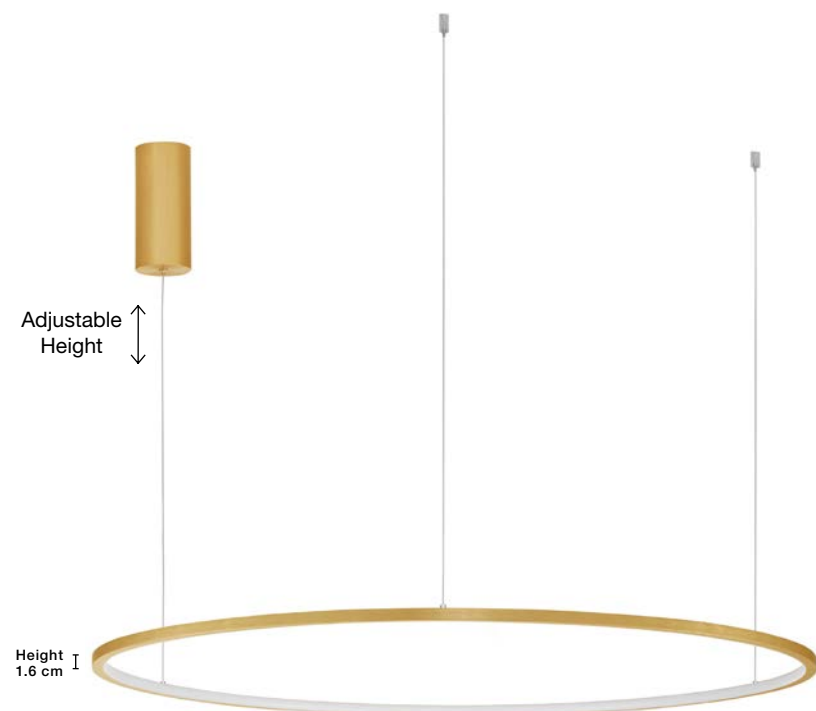

TARQUIN . 9345606

Triac Dimmable
 Brass Gold Aluminium
 & Acrylic
 LED 46 Watt 230 Volt
 1708Lm 3000K IP20
 D: 80 H: 200 cm

WIDTH
2 cm

TARQUIN . 9345610

Triac Dimmable
 Brass Gold Aluminium
 & Acrylic
 LED 59 Watt 230 Volt
 2144Lm 3000K IP20
 D: 100 H: 200 cm