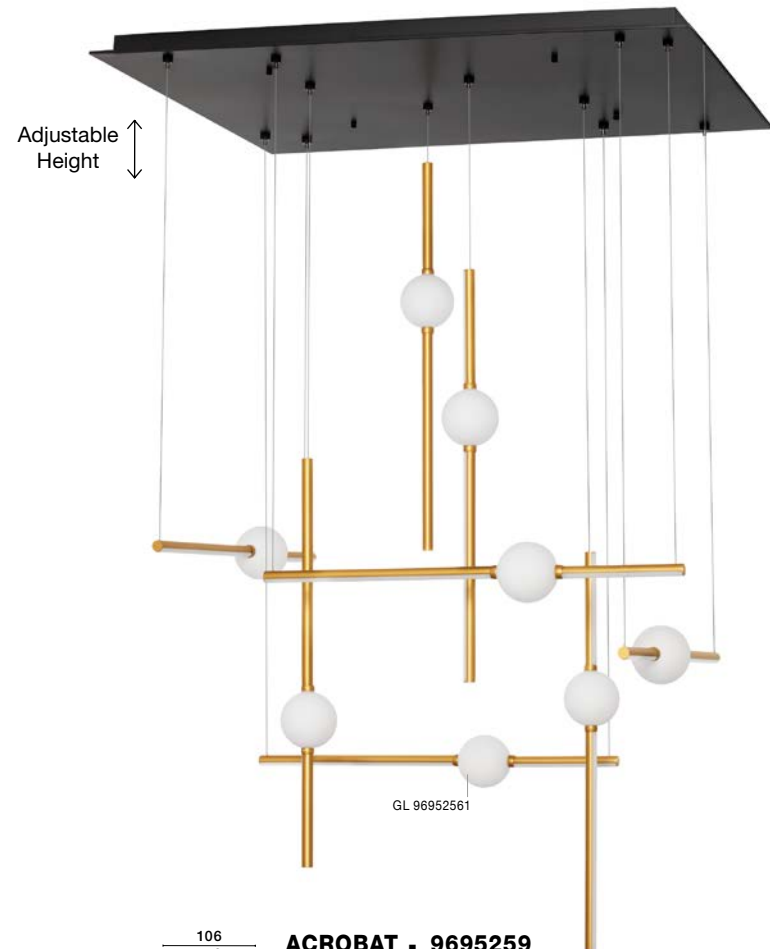

ATOMO - 9180618
Triac Dimmable

Gold Metal & Acrylic
LED 51 Watt 230 Volt
2751Lm 3000K IP20
L: 75 W: 68 H: 36 cm

Adjustable Height

9180630
Included
Remote control

ATOMO - 9180630
Triac Dimmable

Gold Metal & Acrylic
LED 84 Watt 230 Volt
3805Lm 3000K IP20
Included Remote Control
L: 106 W: 58.5 H: 150 cm

ATOMO - 9280674

Black & Gold Metal & Acrylic
LED 9 Watt 230 Volt
609Lm 3000K IP20
L: 28 W: 9 H: 52 cm

ATOMO - 9280673

Gold Metal & Acrylic
LED 9 Watt 230 Volt
609Lm 3000K IP20
L: 28 W: 9 H: 52 cm

ACROBAT - 9695256

Black & Gold Aluminium
Opal Glass
LED 19 Watt 230 Volt
1131Lm 3000K IP20
D: 12 H: 120 cm

ACROBAT - 9695258

Triac Dimmable
Black & Gold Aluminium
Opal Glass
LED 61 Watt 230 Volt
5589Lm 3000K IP20
D: 52 H: 150 cm

Adjustable Height

GL 96952561

ACROBAT - 9695257
 Triac Dimmable
 Black & Gold Aluminium
 Opal Glass
 LED 27 Watt 230 Volt
 2542Lm 3000K IP20
 L: 89 W: 26 H: 120 cm

Adjustable Height

GL 96952561

ACROBAT - 9695259
 Triac Dimmable
 Black & Gold Aluminium
 Opal Glass
 LED 106 Watt 230 Volt
 9926Lm 3000K IP20
 L: 106 W: 80 H: 150 cm