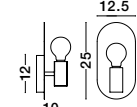

ROYAL - 9501245

Black Metal
LED E27 1x12 Watt 230 Volt
IP20 Bulb Excluded
D: 12.5 W: 10 H: 25 cm