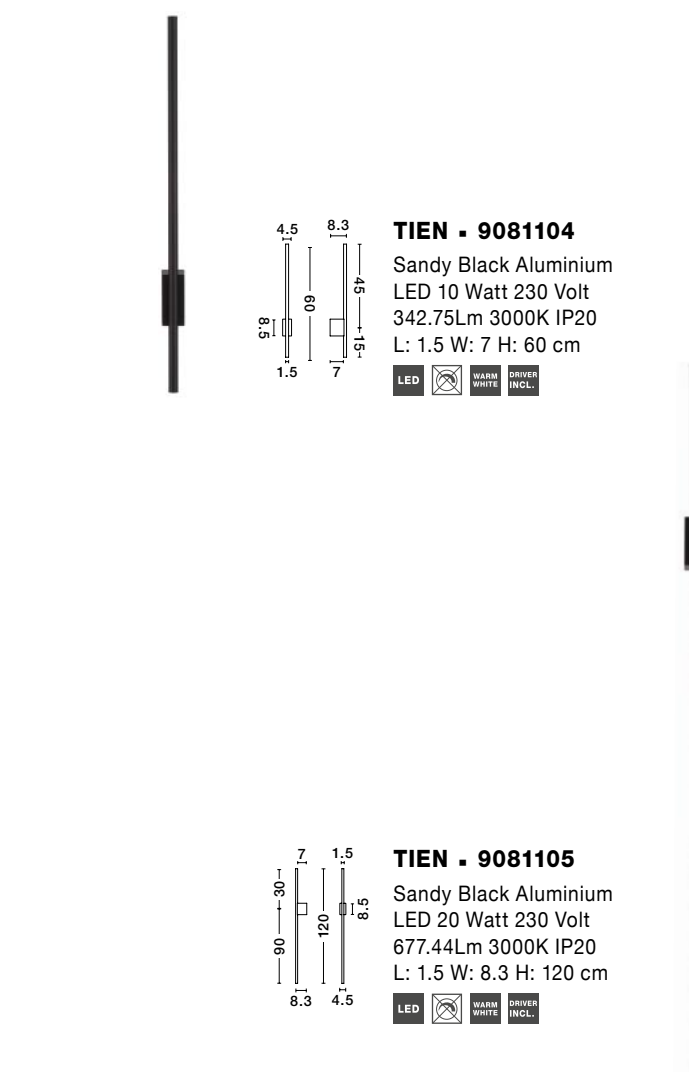

TIEN - 9081104
Sandy Black Aluminium
LED 10 Watt 230 Volt
342.75Lm 3000K IP20
L: 1.5 W: 7 H: 60 cm

TIEN - 9081105
Sandy Black Aluminium
LED 20 Watt 230 Volt
677.44Lm 3000K IP20
L: 1.5 W: 8.3 H: 120 cm