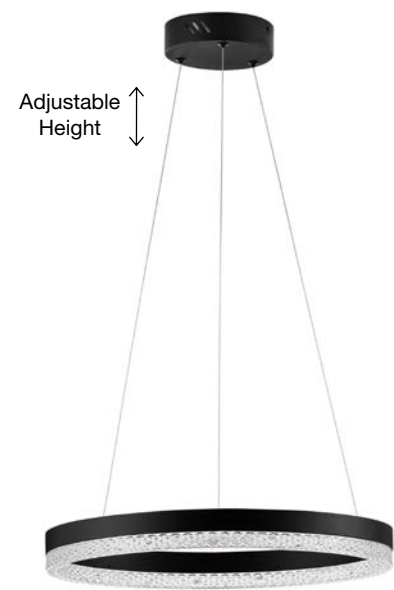

ADRIA . 9530225

Triac Dimmable

Sandy Black Aluminium
LED 23 Watt 220 Volt
2521Lm 3000K IP20
D: 40 H: 150 cm