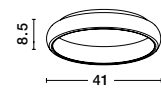

ALBI - 8105615
Triac Dimmable
Sandy Gray Aluminium
& Acrylic
LED 32 Watt 230 Volt
1952Lm 3000K IP20
D: 41 H: 8.5 cm