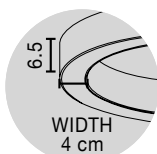

STING . 9558660

Triac Dimmable

Sandy White Aluminium
& Acrylic
LED 60 Watt 230 Volt
3389 Lm 3000K IP20
D: 100 W: 4 H: 6.5 cm