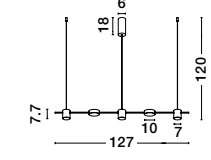

ALSO YOU CAN DO

NORDIK - 9080122
 Triac Dimmable

Black Aluminium
 & Acrylic
 LED 40 Watt 230 Volt
 690Lm 3000K IP20
 D: 100 H: 110 cm

NORDIK - 9080123
 Triac Dimmable

Black Aluminium
 & Acrylic
 LED 29 Watt 230 Volt
 560Lm 3000K IP20
 L: 127 H: 120 cm