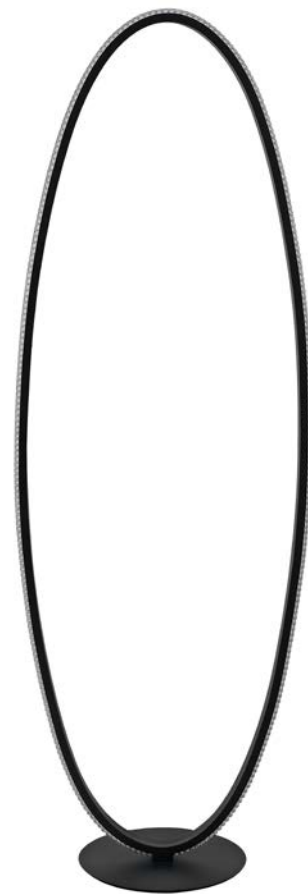

NAGER - 9481095

Sandy Black Aluminium
& Acrylic
LED 11 Watt 230 Volt
536Lm 3000K IP20
D: 29 W: 25 H: 30 cm

NAGER - 9481096

Sandy Black Aluminium
& Acrylic
LED 35 Watt 230 Volt
1873Lm 3000K IP20
L: 41 W: 25 H: 125 cm