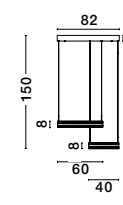

02
acrylic

Adjustable
Height ↑

AGOS - 9054446

Triac Dimmable
Gold Aluminium
& Acrylic
LED 444 Watt 230 Volt
11040Lm 3000K IP20
D: 106 H: 300 cm

AGOS - 9054444

Triac Dimmable
 Gold Aluminium
 & Acrylic
 LED 75 Watt 230 Volt
 2947Lm 3000K IP20
 D: 60 H: 150 cm