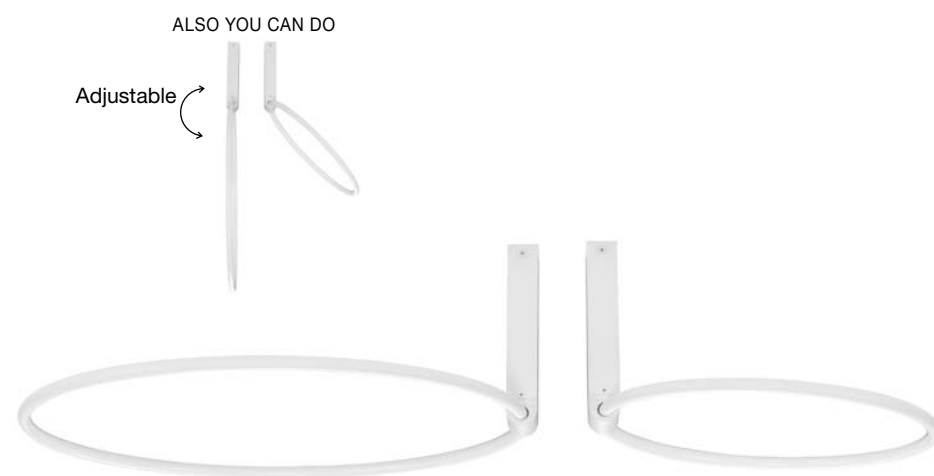

GARVE - 9085242
Triac Dimmable
Sandy White Aluminium
& Acrylic
LED 30 Watt 230 Volt
1354Lm 3000K IP20
D: 40 H: 60 cm

GARVE - 9085244
Triac Dimmable
Sandy White Aluminium
& Acrylic
LED 35 Watt 230 Volt
1559Lm 3000K IP20
D: 60 H: 80 cm

GARVE - 9085246
Triac Dimmable
Sandy White Aluminium
LED 70 Watt 220-240 Volt
3150Lm 3000K IP20
D1: 60 D2:40 H: 20 cm