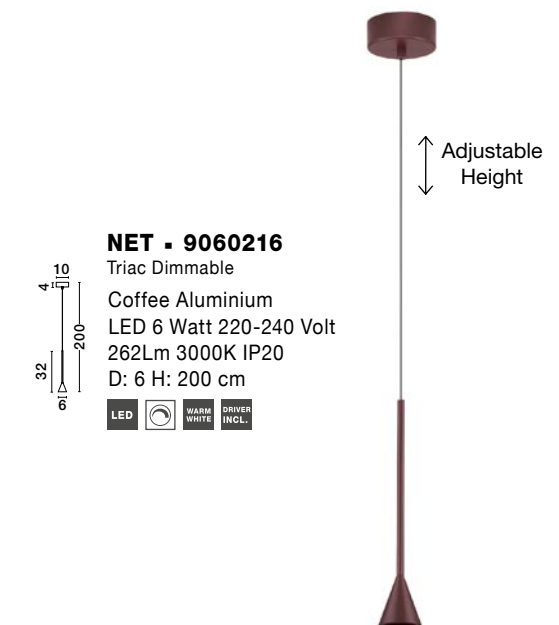

LED WARM WHITE DRIVER INCL.

Adjustable Height

Adjustable Height

Adjustable Height

PALENCIA - 9695226
 Matt Black Metal
 LED 10 Watt 230 Volt
 517Lm 3000K IP20
 D: 15 H: 160 cm

LED WARM WHITE DRIVER INCL.

PALENCIA - 9695227
 Satin Nickel Metal
 LED 10 Watt 230 Volt
 517Lm 3000K IP20
 D: 15 H: 160 cm

DRO - 9060221
 Triac Dimmable
 White Aluminium
 LED 6 Watt 220-240 Volt
 355Lm 3000K IP20
 D: 9.2 H: 150 cm

DRO - 9060222
 Triac Dimmable
 Coffee Aluminium
 LED 6 Watt 220-240 Volt
 355Lm 3000K IP20
 D: 9.2 H: 150 cm

NET - 9060215
 Triac Dimmable
 White Aluminium
 LED 6 Watt 220-240 Volt
 262Lm 3000K IP20
 D: 6 H: 200 cm

NET - 9060216
 Triac Dimmable
 Coffee Aluminium
 LED 6 Watt 220-240 Volt
 262Lm 3000K IP20
 D: 6 H: 200 cm