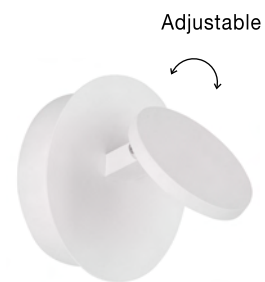

OTTO - 9139805

Sandy White Metal & Aluminium Acrylic
LED 5 Watt 230 Volt
469Lm 3000K IP20
D: 12 W: 8 H: 12 cm