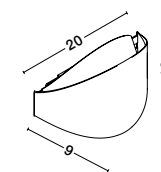

ASTRID - 9128312

Sandy White Metal & Acrylic
LED 12 Watt 230 Volt
673Lm 3000K IP20
L: 20 W: 9 H: 16 cm