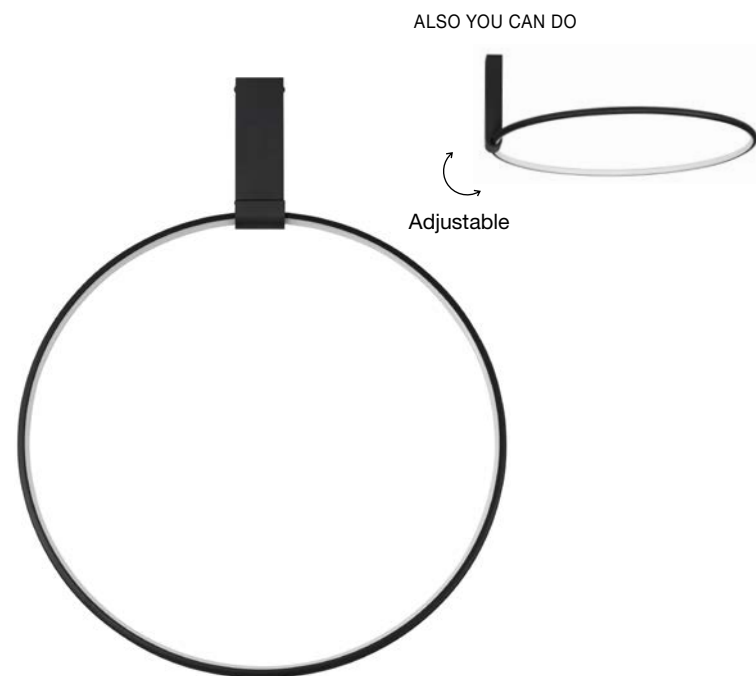

GARVE - 9085243
Triac Dimmable
Sandy Black Aluminium
& Acrylic
LED 35 Watt 230 Volt
1559Lm 3000K IP20
D: 60 H: 80 cm