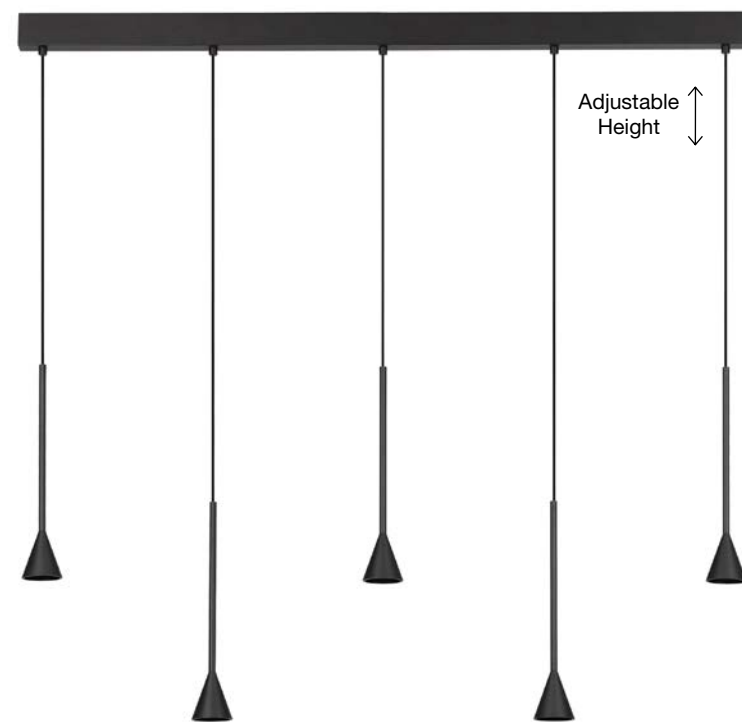

NET - 9060218
Triac Dimmable
Black Aluminium
LED 27 Watt 220-240 Volt
1301Lm 3000K IP20
L: 110 W: 3.5 H: 150 cm