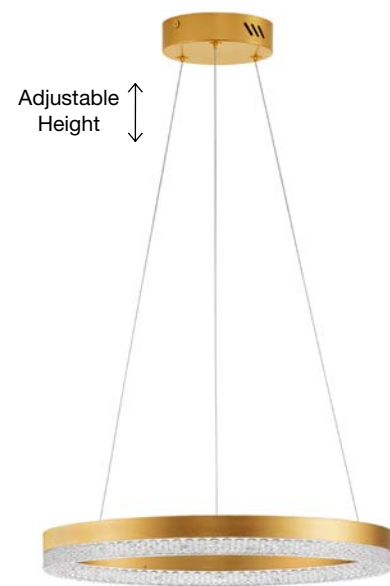

ADRIA - 9530226
Triac Dimmable
Brass Gold Aluminium
LED 23 Watt 220 Volt
2521Lm 3000K IP20
D: 40 H: 150 cm