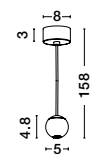

NOCCI . 9103212

Black Aluminium
Black Fabric Wire
LED 4 Watt 230 Volt
290Lm 3000K IP20
D: 5 H: 158 cm