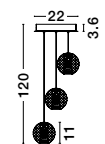

BRILLANTE . 9695208

Triac Dimmable
Gold Aluminium & Acrylic
LED 16 Watt 230 Volt
665Lm 3200K IP20
D: 22 H: 120 cm