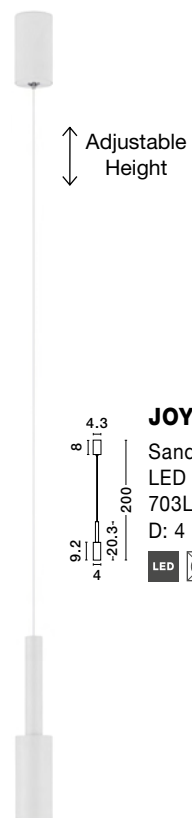

Adjustable Height

JOY - 9010229
Sandy White Aluminium
LED 7 Watt 220-240 Volt
703Lm 3000K IP20
D: 4 H: 200 cm