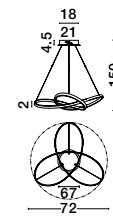

FUSION - 1701101001

White Aluminium
& Acrylic
LED 53 Watt 230 Volt
4081Lm 3000K IP20
D: 72 H: 150 cm