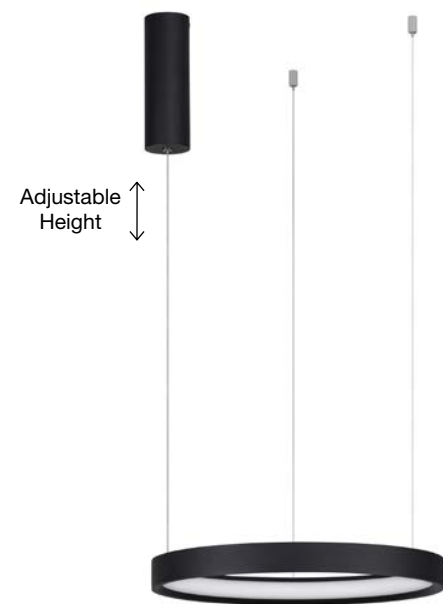

PERRINE - 9345612

Triac Dimmable
Sandy Black Aluminium
& Acrylic
LED 22 Watt 230 Volt
1540Lm 3000K IP20
D: 40 H: 150 cm