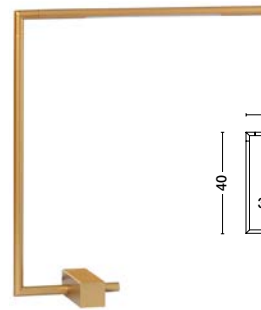

RACCIO - 9180722

Brass Gold Metal & Acrylic
LED 11 Watt 230 Volt
532Lm 3000K IP20
L: 74 W: 12 H: 14 cm

Rotating & Adjustable