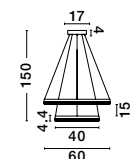

ADRIA . 9530229

Triac Dimmable

Sandy Black Aluminium
LED 52 Watt 220 Volt
5684Lm 3000K IP20
D: 60 H: 150 cm