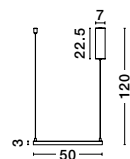

ETERNA - 9990736

Triac Dimmable
Sandy Black Aluminium
& Acrylic
LED 30 Watt 230 Volt
2188Lm 3000K IP20
L: 50 H: 120 cm