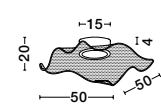

SIDERNO - 9054502

Gold Aluminium & Acrylic
LED 31 Watt 230 Volt
2118Lm 3000K IP20
L: 50 W: 50 H: 20 cm