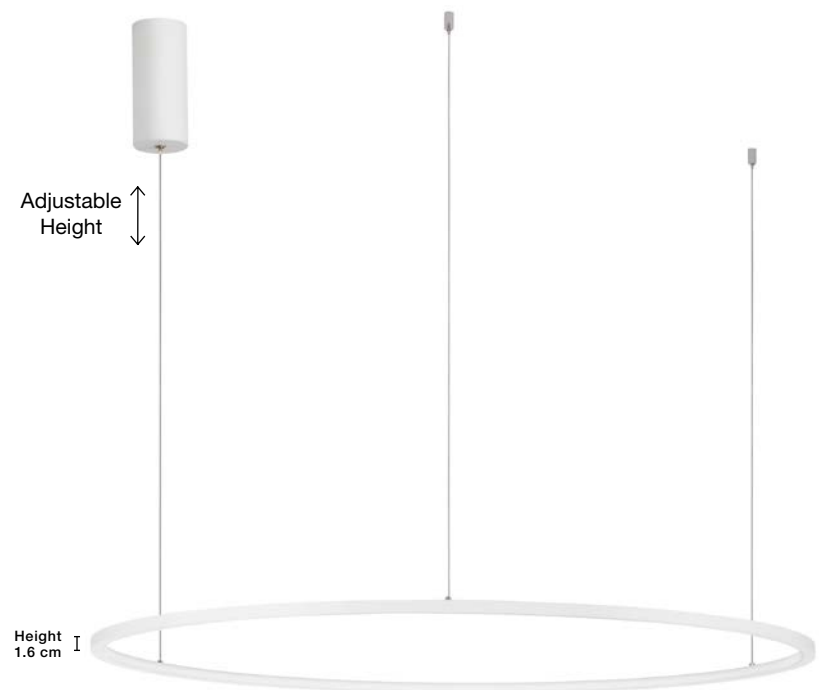

WIDTH
2 cm

TARQUIN - 9345608
Triac Dimmable
Sandy White Aluminium
& Acrylic
LED 59 Watt 230 Volt
2144Lm 3000K IP20
D: 100 H: 200 cm