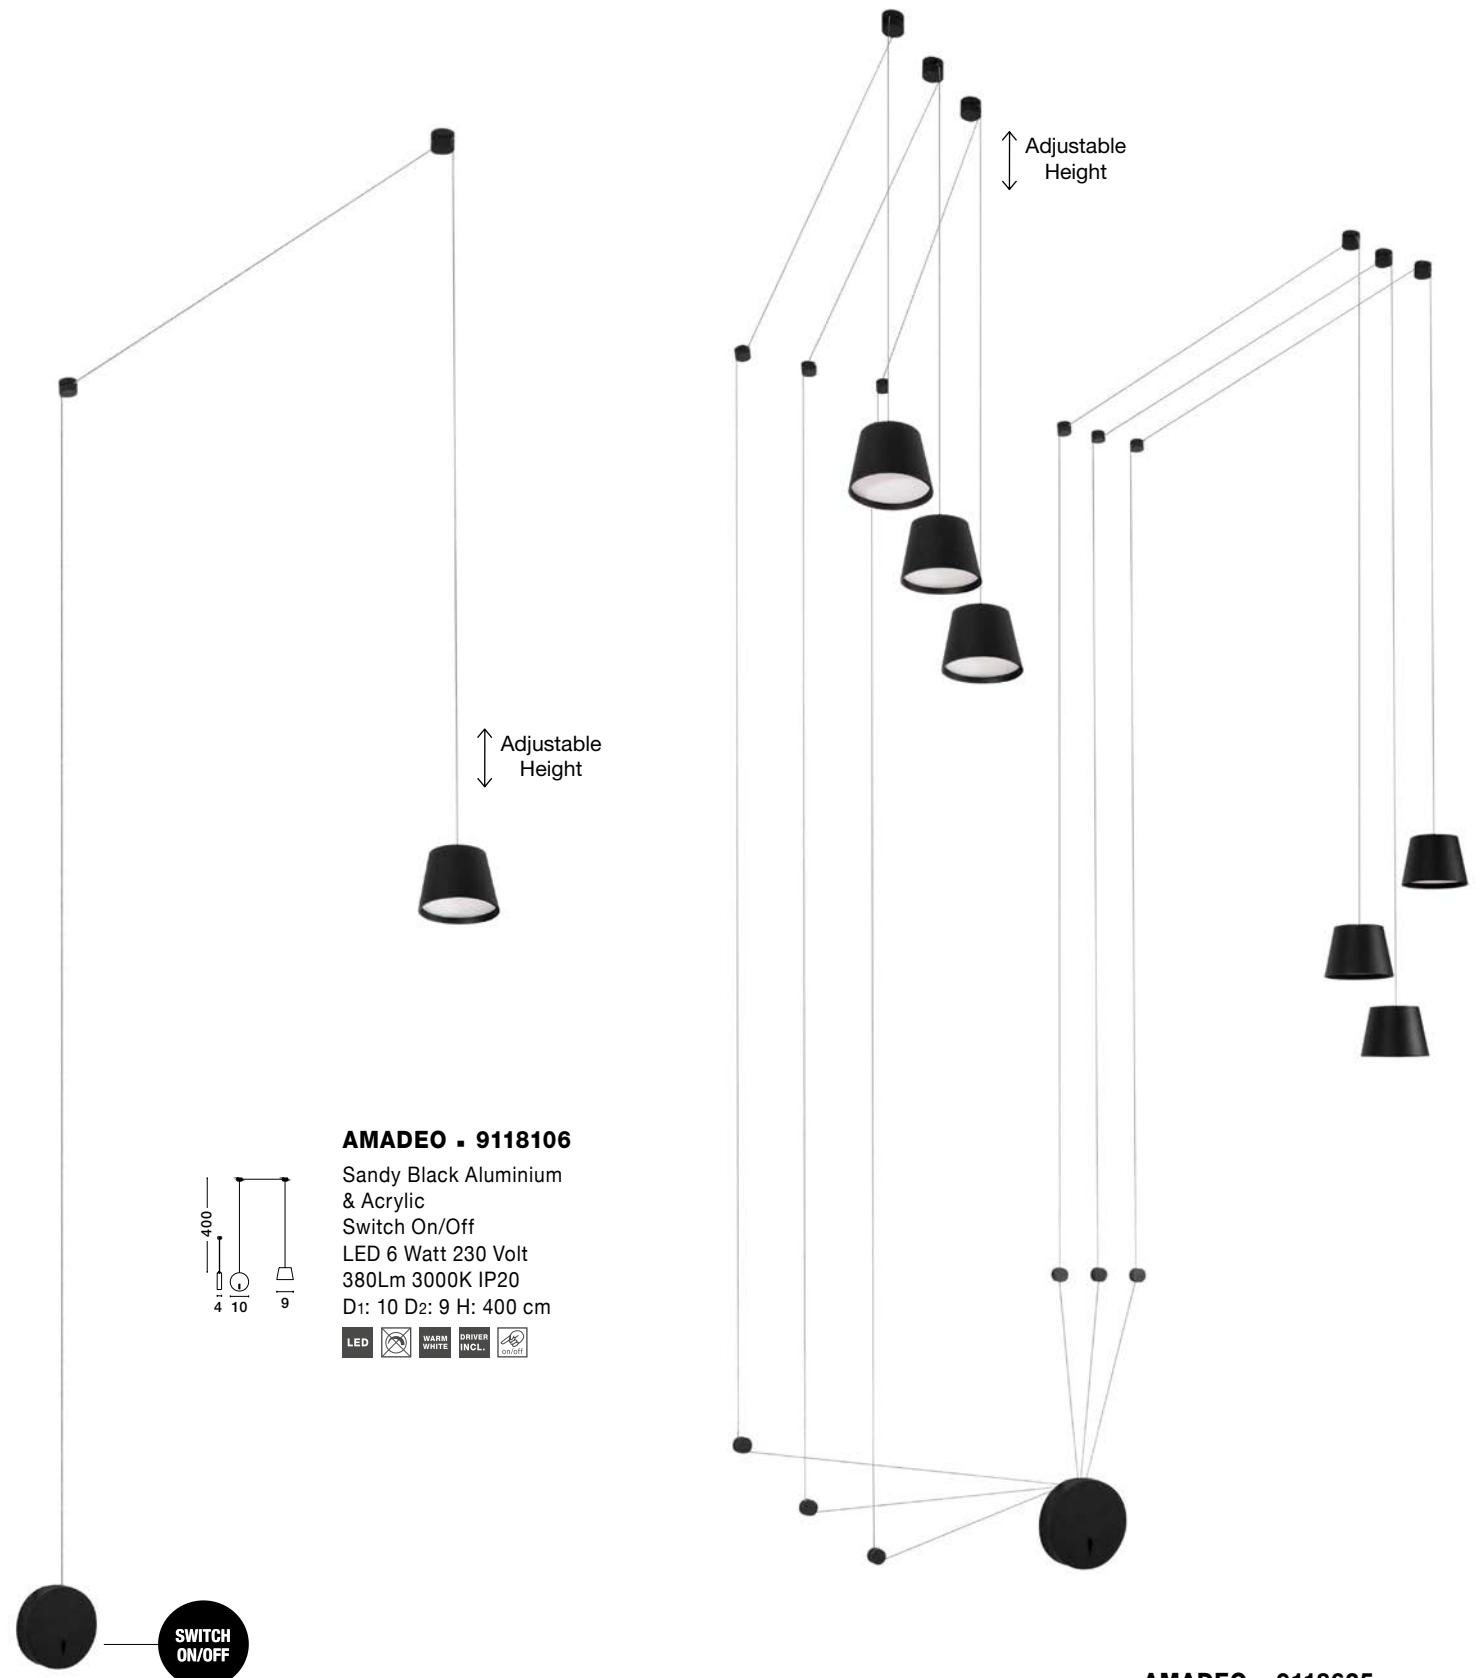

NOCCI . 9103211

White Aluminium
White Fabric Wire
LED 4 Watt 230 Volt
290Lm 3000K IP20
D: 5 H: 158 cm

AMADEO - 9118106

Sandy Black Aluminium
& Acrylic
Switch On/Off
LED 6 Watt 230 Volt
380Lm 3000K IP20
D1: 10 D2: 9 H: 400 cm