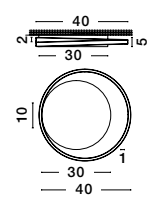

ET 90812101

WHEEL - 9081211

Sandy White Aluminium & Acrylic
LED 30 Watt 230 Volt
1825Lm 3000K IP20
D: 45 H: 6 cm

ET 90812061

ET 90812061

ODREY - 9081206

Sandy Black Aluminium & Acrylic
LED 22 Watt 230 Volt
1540Lm 3000K IP20
D: 40 H: 5 cm