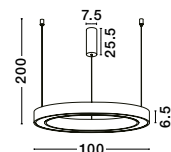

STING . 9558606

Triac Dimmable
Sandy White Aluminium & Acrylic
LED 60 Watt 230 Volt
3389Lm 3000K IP20
D: 100 H: 200 cm