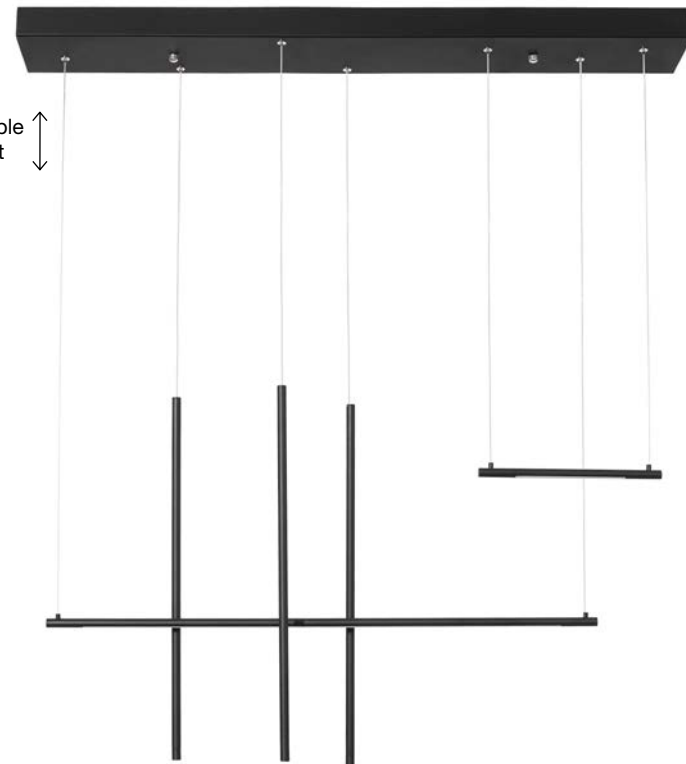

Adjustable Height

ELETTRA - 9088101

Sandy Black Aluminium
LED 20 Watt 230 Volt
677Lm 3000K IP20
L: 120 W: 7 H: 150 cm

Adjustable Height

ELETTRA - 9088105

Sandy Black Aluminium
LED 20 Watt 230 Volt
698Lm 3000K IP20
L: 110 W: 15 H: 200 cm