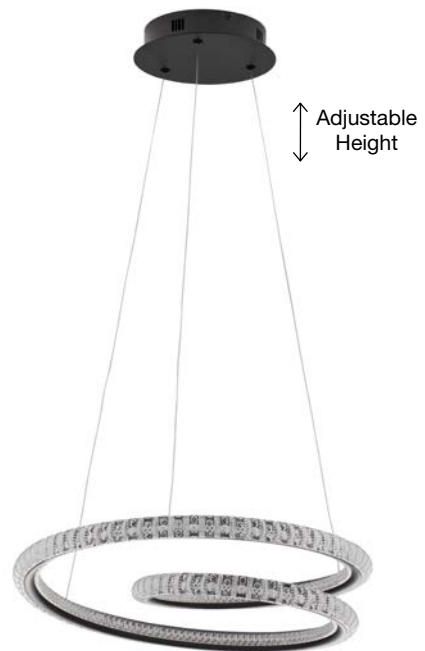

Adjustable Height

GRANIA - 9818511

Triac Dimmable
 Sandy Black Aluminium & Acrylic
 LED 25 Watt 230 Volt
 1900Lm 3000K IP20
 D: 55 H: 120 cm

Adjustable Height

GINEVRA - 9748165

Triac Dimmable
 Sandy Black Aluminium & Acrylic
 LED 45 Watt 230 Volt
 2800Lm 3000K IP20
 D: 48 H: 120 cm