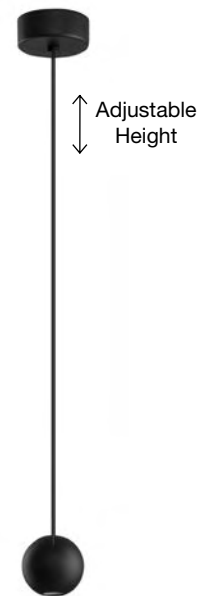

NOCCI . 9103212

Black Aluminium
Black Fabric Wire
LED 4 Watt 230 Volt
290Lm 3000K IP20
D: 5 H: 158 cm