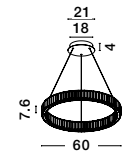

Adjustable Height

AURELIA . 9333075
Triac Dimmable
Gold Metal & Crystal
LED 41W 230 Volt
4647Lm 3500K
IP20 Class I
D: 60 H: 150 cm