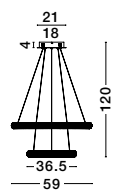

MEDORA - 9748156
Triac Dimmable
Brass Gold Aluminium
& Acrylic
LED 41.5 Watt 230 Volt
3500Lm 3000K IP20
D1: 36.5 D2: 59 H: 120 cm