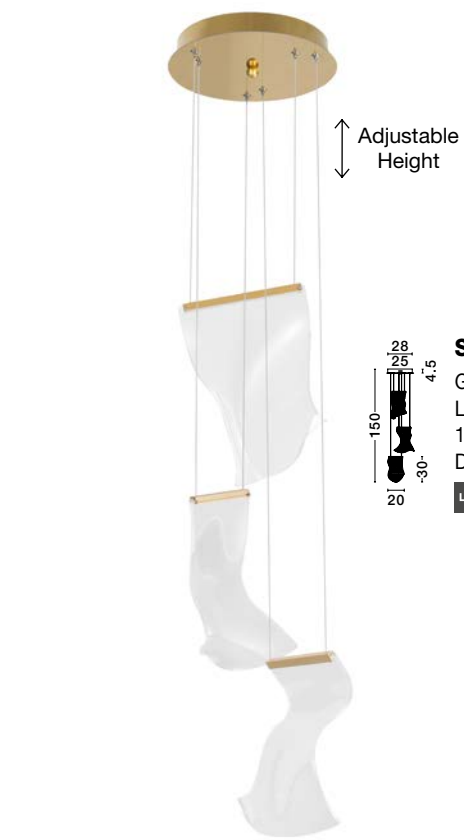

02
acrylic

Adjustable
Height ↑

AGOS - 9054446

Triac Dimmable
Gold Aluminium
& Acrylic
LED 444 Watt 230 Volt
11040Lm 3000K IP20
D: 106 H: 300 cm

AGOS - 9054444

Triac Dimmable
 Gold Aluminium
 & Acrylic
 LED 75 Watt 230 Volt
 2947Lm 3000K IP20
 D: 60 H: 150 cm

AGOS - 9054445

Triac Dimmable
 Gold Aluminium
 & Acrylic
 LED 124 Watt 230 Volt
 5421Lm 3000K IP20
 L: 82 W: 60 H: 150 cm

AGOS . 9054443
 Triac Dimmable
 Gold Aluminium
 & Acrylic
 LED 34 Watt 230 Volt
 2562Lm 3000K IP20
 L: 98 W: 21 H: 150 cm

AGOS . 9054450
 Triac Dimmable
 Gold Aluminium
 & Acrylic
 LED 32 Watt 230 Volt
 2156Lm 3000K IP20
 L: 95 W: 56 H: 150 cm

Adjustable Height

SIDERNO - 9054441
 Gold Aluminium & Acrylic
 LED 16 Watt 230 Volt
 1193Lm 3000K IP20
 D: 28 H: 150 cm