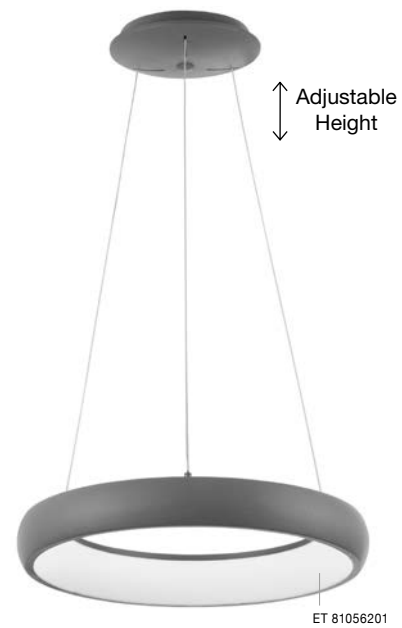

ALBI - 8105601 D

Triac Dimmable
Sandy White Aluminium
& Acrylic
LED 52 Watt 230 Volt
2685Lm 3000K IP20
D: 61 H: 120 cm

ALBI - 8105603 D

Triac Dimmable
Sandy White Aluminium
& Acrylic
LED 80 Watt 230 Volt
4000Lm 3000K IP20
D: 81 H: 120 cm