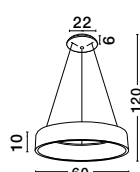

ET 61672041

RANDO - 6167220

Black Aluminium & Acrylic
 LED 42 Watt 230 Volt
 3010Lm 3000K IP20
 D: 60 H: 120 cm

ET 61672041

RANDO - 6167209

Coffee Brown Aluminium & Acrylic
 LED 42 Watt 230 Volt
 3010Lm 3000K IP20
 D: 60 H: 120 cm