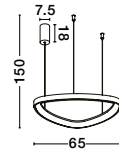

ESTEVA . 9053552

Triac Dimmable
Sandy Black Aluminium
&Acrylic
LED 47 Watt 230 Volt
3340Lm 3000K IP20
D: 65 H: 150 cm