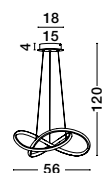

AMARA - 9248107

Sandy Black Aluminium
& Acrylic
LED 28 Watt 230 Volt
1600Lm 3000K IP20
D: 56 H: 120 cm