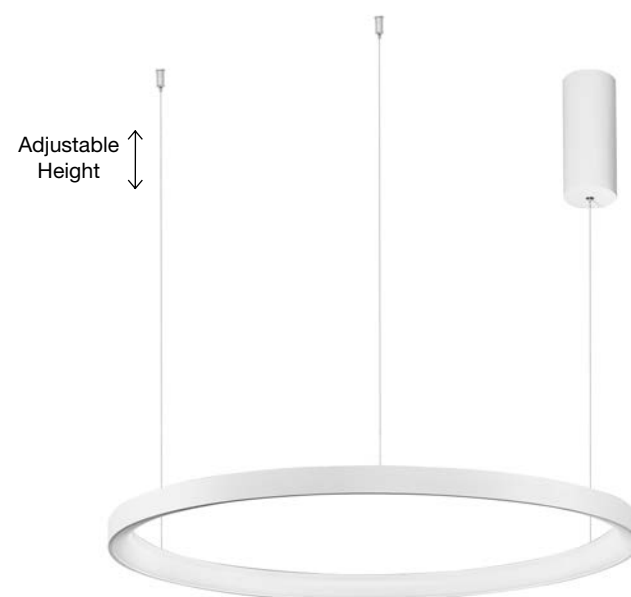

Sandy White Aluminium
 & Acrylic
 LED 48 Watt 230 Volt
 2773Lm IP20
 D: 58 H: 150 cm

PERTINO - 9853685
 Triac Dimmable

Sandy White Aluminium
 & Acrylic
 LED 61 Watt 230 Volt
 4235Lm 3000K IP20
 D: 78 H: 150 cm