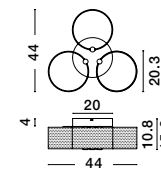

ET 97567111

GATLIN - 9756711
 Brass Gold Metal & Acrylic
 LED 21 Watt 230 Volt
 950Lm 3000K IP20
 D: 44 H: 15.2 cm

ET 97567111

GATLIN - 9756712
 Triac Dimmable
 Brass Gold Metal & Acrylic
 LED 27 Watt 230 Volt
 1306Lm 3000K IP20
 D: 56 H: 15.6 cm