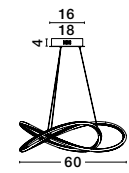

MARTINO - 8101141
 Chrome Aluminium & Acrylic
 LED 50 Watt 230 Volt
 3250Lm 3000K IP20
 D: 60 H: 120 cm

LED WARM WHITE DRIVER INCL

CESENA - 81002002
 Chrome Aluminium & Acrylic
 LED 42 Watt 230 Volt
 2750Lm 3000K IP20
 L: 105 W: 8.5 H: 120 cm