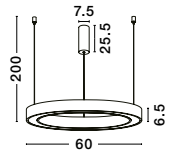

STING . 9558600

Triac Dimmable
Sandy White Aluminium & Acrylic
LED 40 Watt 230 Volt
2153Lm 3000K IP20
D: 60 H: 200 cm