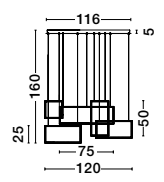

CORNICE - 9142765
Triac Dimmable
Sandy Black Aluminium & Acrylic
LED 91 Watt 230 Volt
4860Lm 3000K IP20
L: 120 H: 50 H2: 160 cm