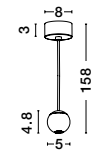

NOCCI . 9103211

White Aluminium
White Fabric Wire
LED 4 Watt 230 Volt
290Lm 3000K IP20
D: 5 H: 158 cm