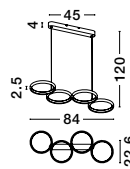

Adjustable Height

MAGNUS - 9248115
 Triac Dimmable
 Sandy Black Aluminium & Acrylic
 LED 28 Watt 230 Volt
 1900Lm 3000K IP20
 D: 55 W: 51.5 H: 120 cm

Adjustable Height

MAGNUS - 9248118
 Triac Dimmable
 Brass Gold Aluminium & Acrylic
 LED 41 Watt 230 Volt
 2300Lm 3000K IP20
 L: 84 W: 32 H: 120 cm