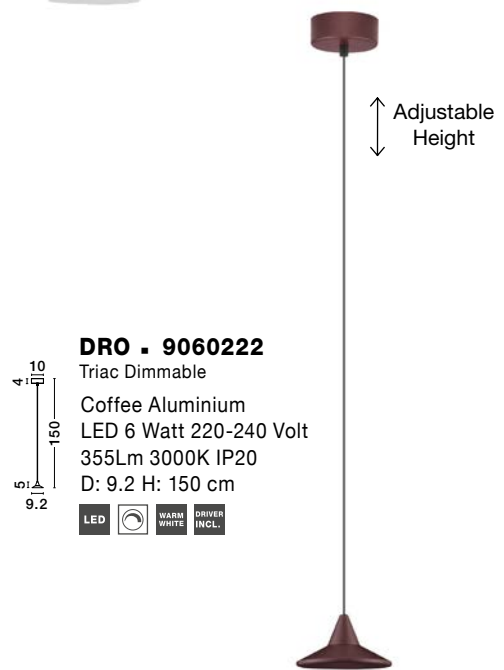

LED WARM WHITE DRIVER INCL.

Adjustable Height

Adjustable Height

Adjustable Height

PALENCIA - 9695226
 Matt Black Metal
 LED 10 Watt 230 Volt
 517Lm 3000K IP20
 D: 15 H: 160 cm

LED WARM WHITE DRIVER INCL.

PALENCIA - 9695227
 Satin Nickel Metal
 LED 10 Watt 230 Volt
 517Lm 3000K IP20
 D: 15 H: 160 cm

DRO - 9060221
 Triac Dimmable
 White Aluminium
 LED 6 Watt 220-240 Volt
 355Lm 3000K IP20
 D: 9.2 H: 150 cm

DRO - 9060222
 Triac Dimmable
 Coffee Aluminium
 LED 6 Watt 220-240 Volt
 355Lm 3000K IP20
 D: 9.2 H: 150 cm

NET - 9060215
 Triac Dimmable
 White Aluminium
 LED 6 Watt 220-240 Volt
 262Lm 3000K IP20
 D: 6 H: 200 cm

NET - 9060216
 Triac Dimmable
 Coffee Aluminium
 LED 6 Watt 220-240 Volt
 262Lm 3000K IP20
 D: 6 H: 200 cm