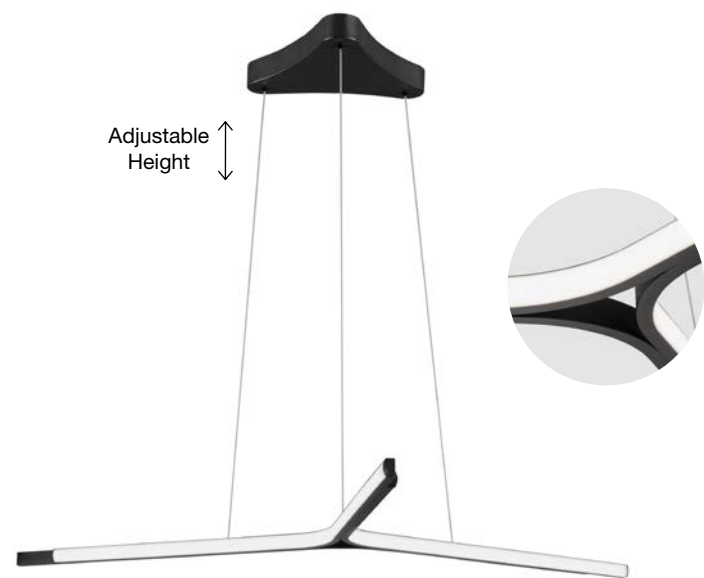

LIOR - 9010033
Sandy Black Aluminium
& Acrylic
LED 41 Watt 230 Volt
4183Lm 3000K IP20
L: 55 W: 55 H: 180 cm