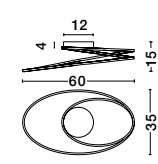

VIARREGIO - 8101204
White Aluminium & Acrylic
LED 28 Watt 230 Volt
1950Lm 3000K IP20
L: 60 W: 35 H: 15 cm

LED WARM WHITE DRIVER INCL.