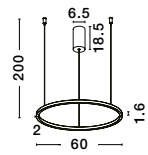

WIDTH
2 cm

Adjustable Height

TARQUIN - 9345609

Triac Dimmable
Sandy Black Aluminium
& Acrylic
LED 59 Watt 230 Volt
2144Lm 3000K IP20
D: 100 H: 200 cm

TARQUIN - 9345603

Triac Dimmable
 Brushed Champagne Silver
 Aluminium & Acrylic
 LED 37 Watt 230 Volt
 1274Lm 3000K IP20
 D: 60 H: 200 cm