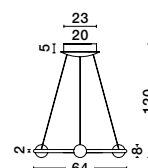

CELIA - 9820600
Triac Dimmable
Satin Gold Aluminium
Opal Glass
LED 37 Watt 230 Volt
3812Lm 3000K IP20
D: 64 W: 64 H: 120 cm