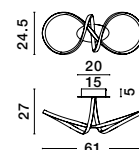

AMARA - 9248106

Sandy Black Aluminium
& Acrylic
LED 23 Watt 230 Volt
1400Lm 3000K IP20
L: 61 W: 24.5 H: 27 cm