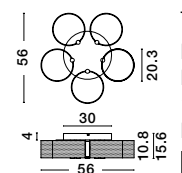

ET 97567111

GATLIN - 9756711
 Brass Gold Metal & Acrylic
 LED 21 Watt 230 Volt
 950Lm 3000K IP20
 D: 44 H: 15.2 cm

ET 97567111

GATLIN - 9756712
 Triac Dimmable
 Brass Gold Metal & Acrylic
 LED 27 Watt 230 Volt
 1306Lm 3000K IP20
 D: 56 H: 15.6 cm