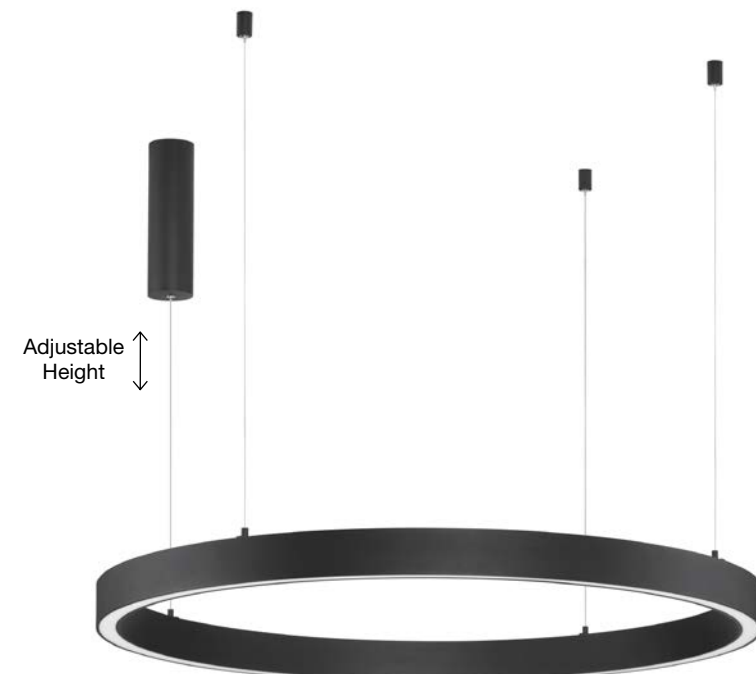

STING - 9558607

Triac Dimmable
Sandy Black Aluminium
& Acrylic
LED 60 Watt 230 Volt
3389Lm 3000K IP20
D: 100 H: 200 cm