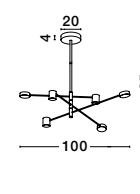

SCOPE . 9695250
 Black Metal & Acrylic
 LED 19 Watt 230 Volt
 2494Lm 3000K IP20
 L: 100 W: 10 H: 120 cm

ALSO YOU CAN DO

NORDIK - 9080121
 Triac Dimmable

Black Aluminium
 & Acrylic
 LED 28 Watt 230 Volt
 594Lm 3000K IP20
 D: 100 H: 95 cm