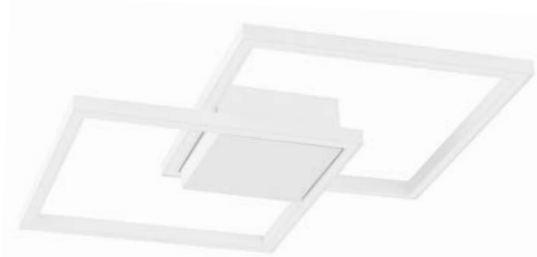

PORTO - 9364036

Triac Dimmable

Sandy White Steel Aluminium & Acrylic
LED 30 Watt 230 Volt
2030Lm 3000K IP20
L: 42.5 W:42.5 H: 6 cm

BILBAO - 9500822

Matt Black Aluminium & Acrylic
LED 25 Watt 230 Volt
1600Lm 3000K IP20
L: 46 W: 46 H: 6.5 cm