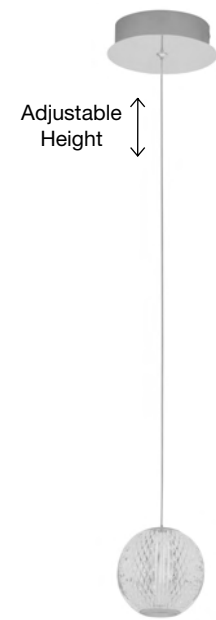

BRILLANTE . 9186908

Chrome Aluminium & Acrylic
LED 6 Watt 230 Volt
247Lm 3200K IP20
D: 12 H: 120 cm