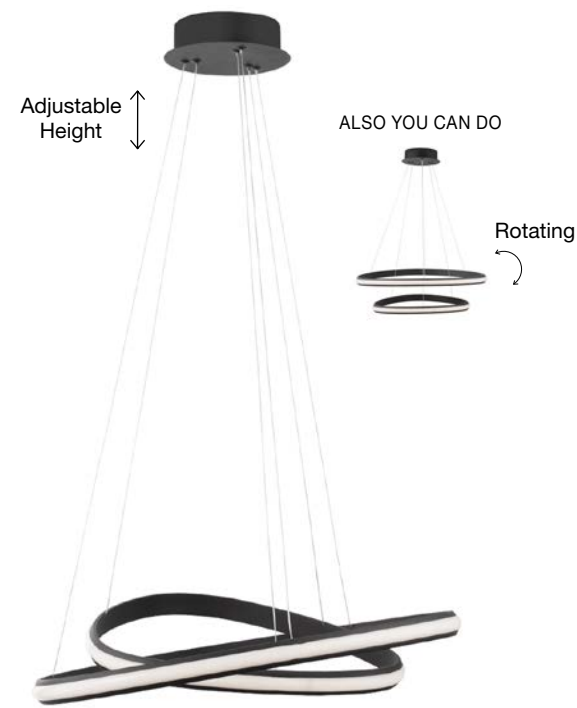

Adjustable Height

CUPPE - 9345624

Triac Dimmable
Sandy Black Aluminum
& Acrylic
LED 56 Watt 230 Volt
6989Lm 3000K IP20
L: 120 W: 35 H: 200 cm

Adjustable Height

CUPPE - 9345625

Triac Dimmable
Sandy White Aluminum
& Acrylic
LED 56 Watt 230 Volt
6989Lm 3000K IP20
L: 120 W: 35 H: 200 cm