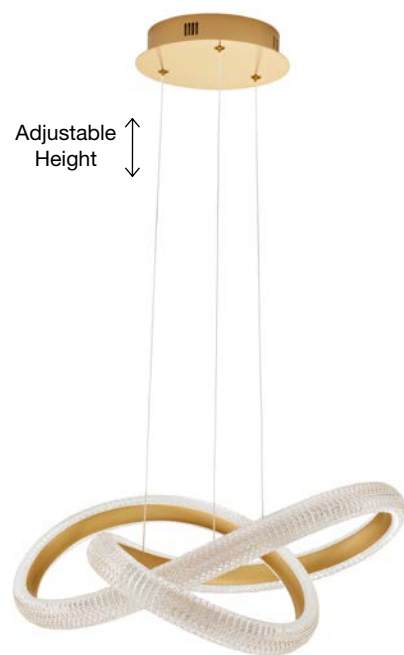

Adjustable Height

GINEVRA - 9748160

Triac Dimmable
 Sandy Black Aluminium & Acrylic
 LED 56 Watt 230 Volt
 3750Lm 3000K IP20
 D: 58 H: 120 cm

MEDORA - 9748157
 Triac Dimmable
 Brass Gold Aluminium
 & Acrylic
 LED 42 Watt 230 Volt
 3400Lm 3000K IP20
 D: 75.5 H: 120 cm