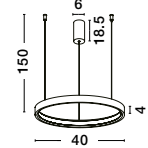

PERRINE - 9345612

Triac Dimmable
Sandy Black Aluminium
& Acrylic
LED 22 Watt 230 Volt
1540Lm 3000K IP20
D: 40 H: 150 cm