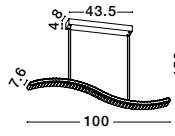

AURELIA - 9333070
Triac Dimmable
Chrome Metal & Crystal
LED 43W 230 Volt
3351Lm 3500K
IP20 Class I
L: 100 W: 7.6 H: 150 cm