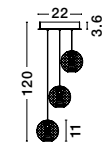

BRILLANTE . 9186909

Triac Dimmable
Chrome Aluminium & Acrylic
LED 16 Watt 230 Volt
665Lm 3200K IP20
D: 22 H: 120 cm