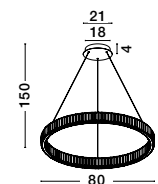

Adjustable Height

AURELIA . 9333076
Triac Dimmable
Gold Metal & Crystal
LED 47W 230 Volt
4895Lm 3500K
IP20 Class I
D: 80 H: 150 cm