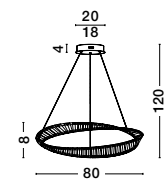

Adjustable Height

AURELIA - 9333063

Triac Dimmable
 Gold Metal & Crystal
 LED 72W 230 Volt
 6351Lm 3500K
 IP20 Class I
 D: 80 H: 150 cm

Adjustable Height

AURELIA - 9333062

Triac Dimmable
 Gold Metal & Crystal
 LED 43W 230 Volt
 4139Lm 3500K
 IP20 Class I
 D: 80 H: 120 cm