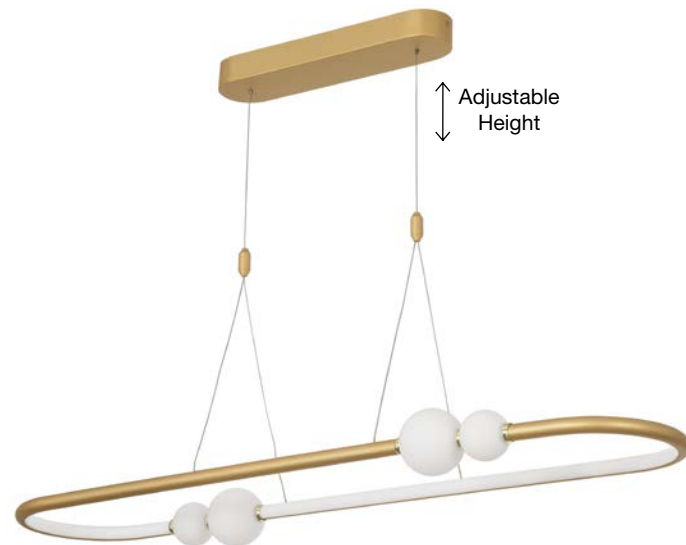

Adjustable Height

PERLA - 9695242
 Triac Dimmable
 Gold Metal & Opal Glass
 LED 23 Watt 230 Volt
 2281Lm 3000K IP20
 D: 31 H: 150 cm

Adjustable Height

PERLA - 9695243
 Triac Dimmable
 Gold Metal & Opal Glass
 LED 25 Watt 230 Volt
 2265Lm 3000K IP20
 L: 70 W: 10 H: 150 cm

PERLA - 9695204
 Triac Dimmable
 Gold Metal & Opal Glass
 LED 56 Watt 230 Volt
 4734Lm 3000K IP20
 L: 50 W: 5.3 H: 132 cm

PERLA - 9186913
 Triac Dimmable
 Chrome Metal & Opal Glass
 LED 56 Watt 230 Volt
 4734Lm 3000K IP20
 L: 50 W: 5.3 H: 132 cm

Adjustable Height

CELIA - 9820604
 Triac Dimmable
 Satin Gold Aluminium
 Opal Glass
 LED 29 Watt 230 Volt
 3203Lm 3000K IP20
 D: 43 W: 10 H: 120 cm

Adjustable Height

CELIA - 9820602
 Triac Dimmable
 Satin Gold Aluminium
 Opal Glass
 LED 45 Watt 230 Volt
 4751Lm 3000K IP20
 L: 100 W: 29 H: 120 cm

9820604-9820602-
 9820600
 Included
 Remote control

Adjustable Height

CELIA - 9820600
 Triac Dimmable
 Satin Gold Aluminium
 Opal Glass
 LED 37 Watt 230 Volt
 3812Lm 3000K IP20
 D: 64 W: 64 H: 120 cm

CELIA - 9820605
 Triac Dimmable
 Black Aluminium
 Opal Glass
 LED 29 Watt 230 Volt
 3203Lm 3000K IP20
 D: 43 W: 10 H: 120 cm