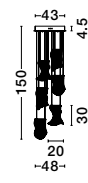

SIDERNO - 9054401
 Gold Aluminium & Acrylic
 LED 6 Watt 230 Volt
 348Lm 3000K IP20
 Cable Length: 200 cm
 L: 22 W: 12 H: 20 cm

Adjustable Height

SIDERNO - 9054442
 Gold Aluminium & Acrylic
 LED 39 Watt 230 Volt
 2473Lm 3000K IP20
 D: 48 H: 150 cm