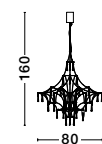

GORO - 9116820
Clear Crystal & Gold Metal
LED 18 Watt 230 Volt
2059Lm 3000K IP20
D: 80 H: 160 cm