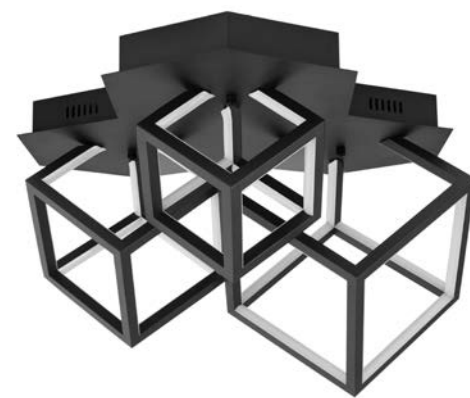

GABBIA - 9818241
Triac Dimmable
Sandy Black
Aluminium & Silicone
LED 69 Watt 230 Volt
4830Lm 3000K IP20
L: 64 W: 35.9 H: 41 cm