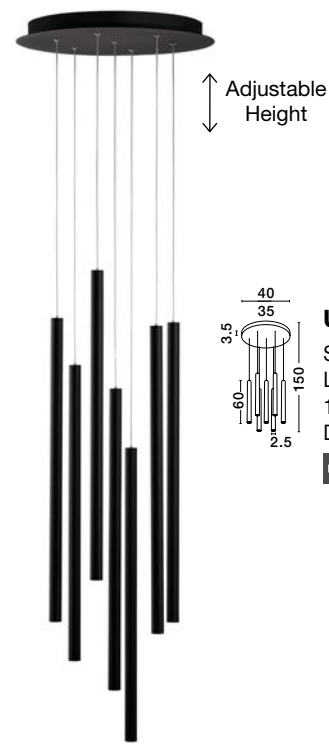

Adjustable Height

ULTRATHIN - 9184024

Sandy Black Aluminium
LED 7x3 Watt 230 Volt
1260Lm 3000K IP20
D: 40 H: 150 cm