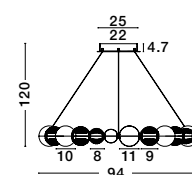

BRILLE . 9695210
 Gold Aluminium
 & Acrylic
 LED 13 Watt 230 Volt
 685Lm 3200K IP20
 Cable Length: 250 cm
 D: 15.4 H: 54.5 cm

Adjustable Height

BRILLE - 9695202
 Triac Dimmable
 Gold Aluminium & Acrylic
 LED 52 Watt 230 Volt
 3476Lm 3200K IP20
 D: 94 H: 120 cm