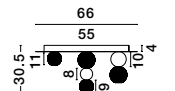

BRILLE - 9695600
Triac Dimmable
Gold Aluminium & Acrylic
LED 39 Watt 230 Volt
2350Lm 3200K IP20
D: 66 H: 30.5 cm