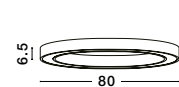

STING . 9558630

Triac Dimmable

Sandy White Aluminium
& Acrylic
LED 50 Watt 230 Volt
2968 Lm 3000K IP20
D: 80 W: 4 H: 6.5 cm