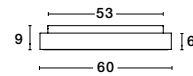

ET 93538521

RANDO THIN - 9353852 · 3000K Triac Dimmable
9353850 · 4000K Triac Dimmable

Sandy White Aluminium
& Acrylic
LED 50 Watt 230 Volt
2864Lm IP20
D: 60 H: 9 cm