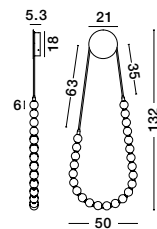

PERLA - 9186913
Triac Dimmable
Chrome Metal & Opal Glass
LED 56 Watt 230 Volt
4734Lm 3000K IP20
L: 50 W: 5.3 H: 132 cm