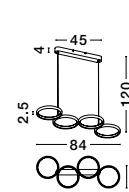

MAGNUS - 9248117
Triac Dimmable
Sandy Black Aluminium & Acrylic
LED 41 Watt 230 Volt
2300Lm 3000K IP20
L: 84 W: 32 H: 120 cm