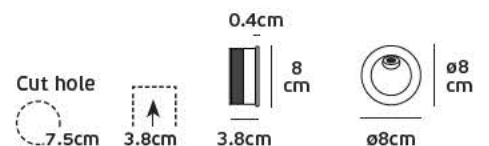

IP65. 2w.

VK/02007

Product Models

Code	Model	Box
75169-163997	VK/02007/MC/W ■ Nickel mat. 3000K. 60lm. 1.2w. 120°. CRI>80	40pcs
75169-164997	VK/02007/MC/D ■ Nickel mat. 6000K. 60lm. 1.2w. 120°. CRI>80	40pcs
75169-165997	VK/02007/MC/BL ■ Nickel mat. BLUE. -lm. 1.2w. 120°. CRI>80	40pcs