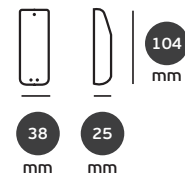

**VK/LVD1215** Using with lamps VK/05112D

Code	Model	Power	Input	Dimm	Output	Box
78000-684140	VK/LVD1215	1-15w	AC220-240V 50/60Hz		12V 1250mA	10

<b>A+</b>	<b>Alu</b>	14W > 75W	
-----------	------------	-----------	--