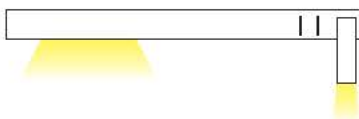

# Wall lights LED

VK/04231/40/L