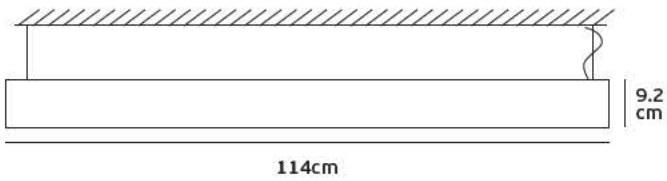

## Up-Down lighting

VK/04156

Product Models

Code	Model						Box
75165-383210	VK/04156/56/AL/W	■ Aluminium	3000K	13w	1.600lm	56cm	1pc
75165-384210	VK/04156/56/W/W	□ White	3000K	13w	1.600lm	56cm	1pc
75165-385210	VK/04156/56/B/W	■ Black	3000K	13w	1.600lm	56cm	1pc
75165-401210	VK/04156/56/AL/C	■ Aluminium	4000K	13w	1.600lm	56cm	1pc
75165-402210	VK/04156/56/W/C	□ White	4000K	13w	1.600lm	56cm	1pc
75165-403210	VK/04156/56/B/C	■ Black	4000K	13w	1.600lm	56cm	1pc
75165-386210	VK/04156/84/AL/W	■ Aluminium	3000K	19w	2.400lm	84cm	1pc
75165-387210	VK/04156/84/W/W	□ White	3000K	19w	2.400lm	84cm	1pc
75165-388210	VK/04156/84/B/W	■ Black	3000K	19w	2.400lm	84cm	1pc
75165-404210	VK/04156/84/AL/C	■ Aluminium	4000K	19w	2.400lm	84cm	1pc
75165-405210	VK/04156/84/W/C	□ White	4000K	19w	2.400lm	84cm	1pc
75165-406210	VK/04156/84/B/C	■ Black	4000K	19w	2.400lm	84cm	1pc
75165-389210	VK/04156/112/AL/W	■ Aluminium	3000K	25w	3.200lm	112cm	1pc
75165-390210	VK/04156/112/W/W	□ White	3000K	25w	3.200lm	112cm	1pc
75165-391210	VK/04156/112/B/W	■ Black	3000K	25w	3.200lm	112cm	1pc
75165-407210	VK/04156/112/AL/C	■ Aluminium	4000K	25w	3.200lm	112cm	1pc
75165-408210	VK/04156/112/W/C	□ White	4000K	25w	3.200lm	112cm	1pc
75165-409210	VK/04156/112/B/C	■ Black	4000K	25w	3.200lm	112cm	1pc
75165-392210	VK/04156/140/AL/W	■ Aluminium	3000K	31w	4.000lm	140cm	1pc
75165-393210	VK/04156/140/W/W	□ White	3000K	31w	4.000lm	140cm	1pc
75165-394210	VK/04156/140/B/W	■ Black	3000K	31w	4.000lm	140cm	1pc
75165-410210	VK/04156/140/AL/C	■ Aluminium	4000K	31w	4.000lm	140cm	1pc
75165-411210	VK/04156/140/W/C	□ White	4000K	31w	4.000lm	140cm	1pc
75165-412210	VK/04156/140/B/C	■ Black	4000K	31w	4.000lm	140cm	1pc