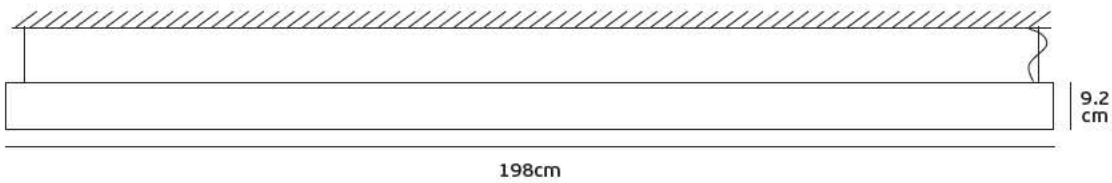

## Up-Down lighting

VK/04156

Product Models

Code	Model						Box
75165-383210	VK/04156/56/AL/W	■ Aluminium	3000K	13w	1.600lm	56cm	1pc
75165-384210	VK/04156/56/W/W	□ White	3000K	13w	1.600lm	56cm	1pc
75165-385210	VK/04156/56/B/W	■ Black	3000K	13w	1.600lm	56cm	1pc
75165-401210	VK/04156/56/AL/C	■ Aluminium	4000K	13w	1.600lm	56cm	1pc
75165-402210	VK/04156/56/W/C	□ White	4000K	13w	1.600lm	56cm	1pc
75165-403210	VK/04156/56/B/C	■ Black	4000K	13w	1.600lm	56cm	1pc
75165-386210	VK/04156/84/AL/W	■ Aluminium	3000K	19w	2.400lm	84cm	1pc
75165-387210	VK/04156/84/W/W	□ White	3000K	19w	2.400lm	84cm	1pc
75165-388210	VK/04156/84/B/W	■ Black	3000K	19w	2.400lm	84cm	1pc
75165-404210	VK/04156/84/AL/C	■ Aluminium	4000K	19w	2.400lm	84cm	1pc
75165-405210	VK/04156/84/W/C	□ White	4000K	19w	2.400lm	84cm	1pc
75165-406210	VK/04156/84/B/C	■ Black	4000K	19w	2.400lm	84cm	1pc
75165-389210	VK/04156/112/AL/W	■ Aluminium	3000K	25w	3.200lm	112cm	1pc
75165-390210	VK/04156/112/W/W	□ White	3000K	25w	3.200lm	112cm	1pc
75165-391210	VK/04156/112/B/W	■ Black	3000K	25w	3.200lm	112cm	1pc
75165-407210	VK/04156/112/AL/C	■ Aluminium	4000K	25w	3.200lm	112cm	1pc
75165-408210	VK/04156/112/W/C	□ White	4000K	25w	3.200lm	112cm	1pc
75165-409210	VK/04156/112/B/C	■ Black	4000K	25w	3.200lm	112cm	1pc
75165-392210	VK/04156/140/AL/W	■ Aluminium	3000K	31w	4.000lm	140cm	1pc
75165-393210	VK/04156/140/W/W	□ White	3000K	31w	4.000lm	140cm	1pc
75165-394210	VK/04156/140/B/W	■ Black	3000K	31w	4.000lm	140cm	1pc
75165-410210	VK/04156/140/AL/C	■ Aluminium	4000K	31w	4.000lm	140cm	1pc
75165-411210	VK/04156/140/W/C	□ White	4000K	31w	4.000lm	140cm	1pc
75165-412210	VK/04156/140/B/C	■ Black	4000K	31w	4.000lm	140cm	1pc