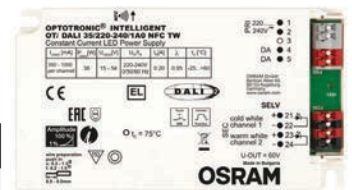

VK/OTi DALI 35/220-240/1A0 NFC TW

OSRAM

Code	Model	Power	Input	Dimm	Output	Box
78000-761019 4062172017923	VK/OTi DALI 35/220- 240/1A0 NFC TW	38w	198-264 AC		350-1050mA DC	20

	Voltage 15-54V