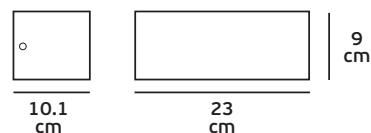

VK/01082

Product Models

Code	Model	Box
75169-339692	VK/01082/G ■ Grey. E27. Max 10w.	10pcs

Details

Voltage 240V. Max watt 10w. E27. Material ABS/PC.

IP54. E27.