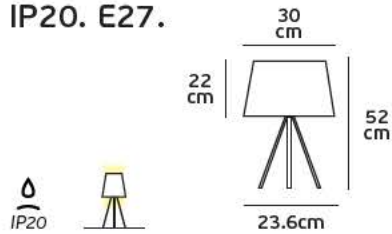

Details

Voltage 240V. Max watt 40w. Lampholder E27. Material Metal.

IP20. E27.