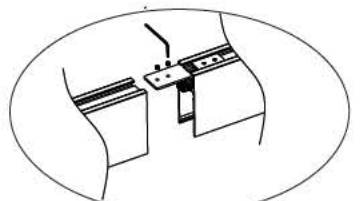

Οδηγίες Εγκατάστασης Χωνευτής Μαγνητικής Ράγας Recessed Magnet Track Installation Diagram

Product detail

New connect driver: output line diagram

Recessed magnet track system connect

Οδηγίες Εγκατάστασης Επιτοίχιας Μαγνητικής Ράγας Surface Mounted Magnet Track System Installation diagram

Product detail

New connect driver: output line diagram

Surface mounted magnet track system connection diagram

Figure 2

A. Use screw fix TS-S installation support on the ceiling.

B. Connect driver output side with track power line, then fix TS-TS track with TS-TS support.