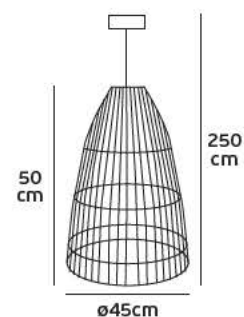

Details

Voltage 240V. Max watt 60w. E27. Working temperature -20°C ~ 40°C. Cable 2 m black fabric cable + black ceiling plate. Material Bamboo.

⏚ ⚡ IP20. E27.

⏚ ⚡ IP20. E27.