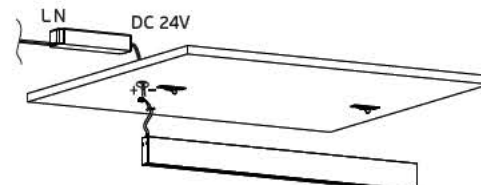

B. Connect driver output side with track power line, then fix TS-TS track with TS-TS support.