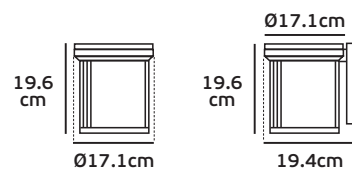

VK/03204/PE

Product Models

Code	Model	Box
75169-389694	VK/03204/PE/W □ White. E27. Max 60w.	1pc
75169-388694	VK/03204/PE/B ■ Black. E27. Max 60w.	1pc

Details

Voltage 230V. Max watt 60w. Lampholder E27. Material Aluminium + clear glass.
Bottom open. 2 years guarantee.

IP23. E27.

VK/03204/WA

Product Models

Code	Model	Box
75169-387694	VK/03204/WA/W □ White. E27. Max 60w.	1pc
75169-386694	VK/03204/WA/B ■ Black. E27. Max 60w.	1pc

Details

Voltage 230V. Max watt 60w. Lampholder E27. Material Aluminium + clear glass.
Bottom open. 2 years guarantee.

IP23. E27.