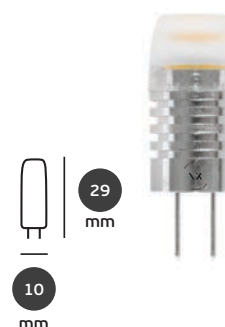

### VK/05140/E 42V

Code	Model	Base	Watt	Dimm	Kelvin	Lumen	Box
03045-672140	VK/05140/E/W	E27	10w		3000K	1.000lm	50
03045-673140	VK/05140/E/D	E27	10w		6000K	1.000lm	50
03045-674140	VK/05140/E/GR	E27	10w		Green	N/A	50