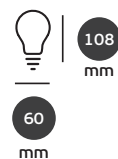

## Led lamps E27-ST64 Filament