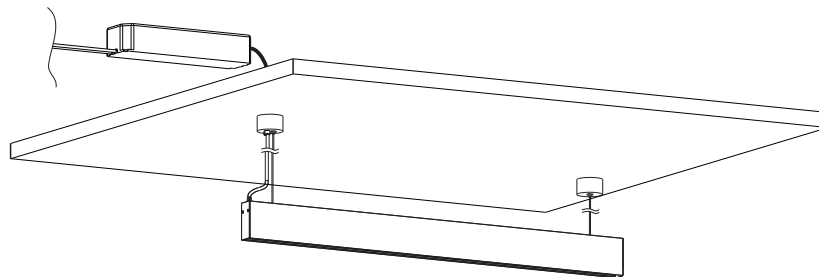

B. Connect driver output side with track line, and fixed TS-TP ceiling cover and TS-TP box cover with M4 screw.