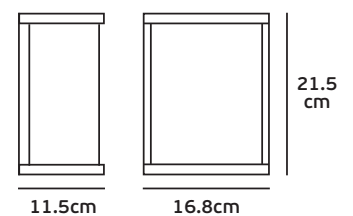

VK/01079

Product Models

Code	Model	Box
75169-290692	VK/01079/AN ■ Anthracite. E27. Max 60w.	10pcs

Details

Voltage 240V. Max watt 60w. E27. Material Aluminium/PC.

IP54. E27.

VK/01080

Product Models

Code	Model	Box
75169-291692	VK/01080/AN ■ Anthracite. E27. Max 60w.	4pcs

Details

Voltage 240V. Max watt 60w. E27. Material Aluminium/PC.

IP54. E27.

VK/01081

Product Models

Code	Model	Box
75169-292692	VK/01081/AN ■ Anthracite. E27. Max 60w.	4pcs

Details

Voltage 240V. Max watt 60w. E27. Material Aluminium/PC.

IP54. E27.