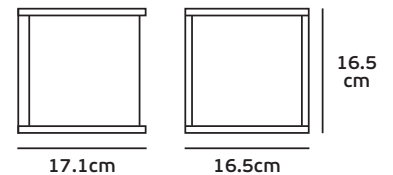

VK/01079

Product Models

Code	Model	Box
75169-290692	VK/01079/AN ■ Anthracite. E27. Max 60w.	10pcs

Details

Voltage 240V. Max watt 60w. E27. Material Aluminium/PC.

IP54. E27.

VK/01080

Product Models

Code	Model	Box
75169-291692	VK/01080/AN ■ Anthracite. E27. Max 60w.	4pcs

Details

Voltage 240V. Max watt 60w. E27. Material Aluminium/PC.

IP54. E27.

VK/01081

Product Models

Code	Model	Box
75169-292692	VK/01081/AN ■ Anthracite. E27. Max 60w.	4pcs

Details

Voltage 240V. Max watt 60w. E27. Material Aluminium/PC.

IP54. E27.