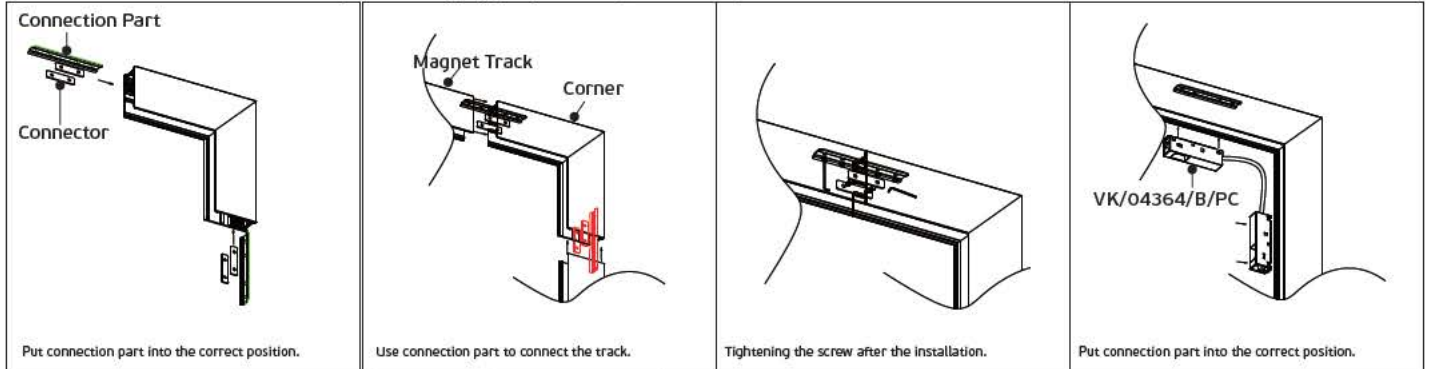

**3a. Power head connection diagram/Διάγραμμα σύνδεσης παροχής ενέργειας**

**3b. The corner connection diagram/Διάγραμμα γωνιακής σύνδεσης**

**3c. Track connection diagram/Διάγραμμα σύνδεσης σε σειρά**

**Οδηγίες εγκατάστασης χωνευτής μαγνητικής ράγας 48V**