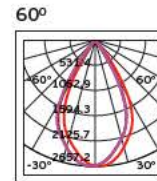

IP20. 25w.

2cm

ø8cm

5.3cm

13.9cm

5.3cm

14.7cm

ø8cm