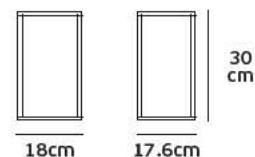

VK/02125

Product Models

Code	Model	Box
75169-355694	VK/02125/AN ■ Anthracite. E27. Max 15w.	1pc

Details

Voltage 200-240V. Max watt 15w. E27. Working temperature -20°C→40°C.
Material Alu diecast/Glass.

IP54. E27.

VK/02126

Product Models

Code	Model	Box
75169-356694	VK/02126/AN ■ Anthracite. E27. Max 15w.	1pc

Details

Voltage 200-240V. Max watt 15w. E27. Working temperature -20°C→40°C.
Material Alu diecast/Glass.

IP54. E27.

VK/02127

Product Models

Code	Model	Box
75169-357694	VK/02127/AN ■ Anthracite. E27x2. Max 2x15w.	1pc

Details

Voltage 200-240V. Max watt 2x15w. E27x2. Working temperature -20°C→40°C.
Material Alu diecast/Glass.

IP54. E27x2.