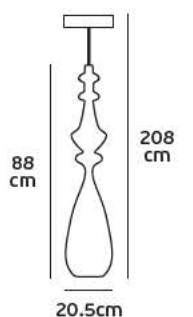

Details

Voltage 240V. Max watt 25w. E27. Working temperature -20°C ~ 40°C. Cable 1.2m cable + black ceiling plate. Material Metal.

⏚ ⚡ IP20. E27.