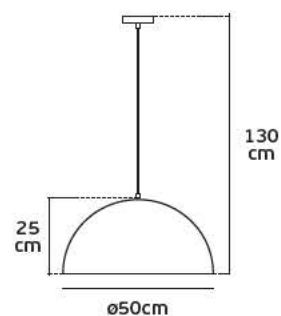

VK/03153/PE

Product Models

Code	Model				Box
71164-005724	VK/03153/PE/50/B-GD	■ Black-Gold	E27	Max 60w	1pc
71164-006724	VK/03153/PE/50/W-GD	□ White-Gold	E27	Max 60w	1pc

Details

Voltage 240V. Max watt 60w. E27. Working temperature -20°C ~ 40°C. Cable 2m black or white cable + black or white ceiling plate. Material Metal.

IP20. E27.