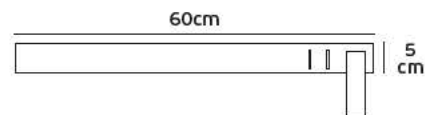

# Wall lights LED

VK/04231/40/L