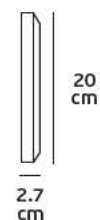

VK/02020

Product Models

Code	Model	Box
75169-240997	VK/02020/G/W ■ Grey. 3000K. 100lm. 3.5w. CRI>80	24pcs
75169-241997	VK/02020/G/D ■ Grey. 6000K. 100lm. 3.5w. CRI>80	24pcs
75169-242997	VK/02020/AN/W ■ Anthracite. 3000K. 100lm. 3.5w. CRI>80	24pcs
75169-243997	VK/02020/AN/D ■ Anthracite. 6000K. 100lm. 3.5w. CRI>80	24pcs
75169-308997	VK/02020/W/W □ White. 3000K. 100lm. 3.5w. CRI>80	24pcs

Details

Voltage 220-240V. Watt 3.5w. CRI>80. Type of Led SMD 3014. Lifetime 50.000hrs. Clicks 50.000. No Dimmable. Working temperature -20°C→45°C. Material ABS+PC. 1 year guarantee.

IP65. 3.5w.

VK/02021

Product Models

Code	Model	Box
75169-244997	VK/02021/G/W ■ Grey. 3000K. 50lm. 1w. CRI>80	24pcs
75169-245997	VK/02021/G/D ■ Grey. 6000K. 50lm. 1w. CRI>80	24pcs
75169-246997	VK/02021/AN/W ■ Anthracite. 3000K. 50lm. 1w. CRI>80	24pcs
75169-247997	VK/02021/AN/D ■ Anthracite. 6000K. 50lm. 1w. CRI>80	24pcs
75169-309997	VK/02021/W/W □ White. 3000K. 50lm. 1w. CRI>80	24pcs

Details

Voltage 220-240V. Watt 1w. CRI>80. Type of Led SMD 3014. Lifetime 50.000hrs. Clicks 50.000. No Dimmable. Working temperature -20°C→45°C. Material ABS+PC. 1 year guarantee.

IP65. 1w.