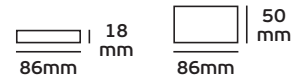

Voltage 12/24V. Output 3 channels-3A. Watt 108/216w. Material Aluminium. Dimmable DMX 512. 2 years guarantee.

 **IP20. 12/24V.**

**VK/P/24606**  
DMX Decoder

**Product Models**

Code	Model	1 ch - 3A.	12/24V.	36/72w.	Box 10pcs
78000-532663	VK/P/24606				