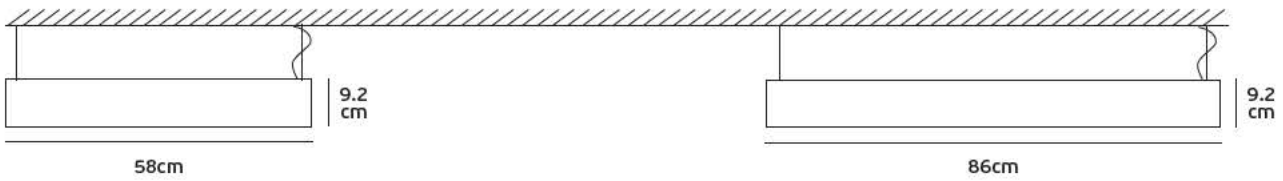

## Up-Down lighting

VK/04156

Product Models

Code	Model						Box
75165-383210	VK/04156/56/AL/W	■ Aluminium	3000K	13w	1.600lm	56cm	1pc
75165-384210	VK/04156/56/W/W	□ White	3000K	13w	1.600lm	56cm	1pc
75165-385210	VK/04156/56/B/W	■ Black	3000K	13w	1.600lm	56cm	1pc
75165-401210	VK/04156/56/AL/C	■ Aluminium	4000K	13w	1.600lm	56cm	1pc
75165-402210	VK/04156/56/W/C	□ White	4000K	13w	1.600lm	56cm	1pc
75165-403210	VK/04156/56/B/C	■ Black	4000K	13w	1.600lm	56cm	1pc
75165-386210	VK/04156/84/AL/W	■ Aluminium	3000K	19w	2.400lm	84cm	1pc
75165-387210	VK/04156/84/W/W	□ White	3000K	19w	2.400lm	84cm	1pc
75165-388210	VK/04156/84/B/W	■ Black	3000K	19w	2.400lm	84cm	1pc
75165-404210	VK/04156/84/AL/C	■ Aluminium	4000K	19w	2.400lm	84cm	1pc
75165-405210	VK/04156/84/W/C	□ White	4000K	19w	2.400lm	84cm	1pc
75165-406210	VK/04156/84/B/C	■ Black	4000K	19w	2.400lm	84cm	1pc
75165-389210	VK/04156/112/AL/W	■ Aluminium	3000K	25w	3.200lm	112cm	1pc
75165-390210	VK/04156/112/W/W	□ White	3000K	25w	3.200lm	112cm	1pc
75165-391210	VK/04156/112/B/W	■ Black	3000K	25w	3.200lm	112cm	1pc
75165-407210	VK/04156/112/AL/C	■ Aluminium	4000K	25w	3.200lm	112cm	1pc
75165-408210	VK/04156/112/W/C	□ White	4000K	25w	3.200lm	112cm	1pc
75165-409210	VK/04156/112/B/C	■ Black	4000K	25w	3.200lm	112cm	1pc
75165-392210	VK/04156/140/AL/W	■ Aluminium	3000K	31w	4.000lm	140cm	1pc
75165-393210	VK/04156/140/W/W	□ White	3000K	31w	4.000lm	140cm	1pc
75165-394210	VK/04156/140/B/W	■ Black	3000K	31w	4.000lm	140cm	1pc
75165-410210	VK/04156/140/AL/C	■ Aluminium	4000K	31w	4.000lm	140cm	1pc
75165-411210	VK/04156/140/W/C	□ White	4000K	31w	4.000lm	140cm	1pc
75165-412210	VK/04156/140/B/C	■ Black	4000K	31w	4.000lm	140cm	1pc