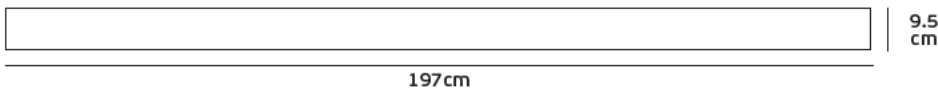

Code	Model						Box
75165-471210	VK/04158/169/AL/W	■ Aluminium	3000K	38w	4.800lm	169cm	1pc
75165-472210	VK/04158/169/W/W	□ White	3000K	38w	4.800lm	169cm	1pc
75165-473210	VK/04158/169/B/W	■ Black	3000K	38w	4.800lm	169cm	1pc
75165-489210	VK/04158/169/AL/C	■ Aluminium	4000K	38w	4.800lm	169cm	1pc
75165-490210	VK/04158/169/W/C	□ White	4000K	38w	4.800lm	169cm	1pc
75165-491210	VK/04158/169/B/C	■ Black	4000K	38w	4.800lm	169cm	1pc
75165-474210	VK/04158/197/AL/W	■ Aluminium	3000K	44w	5.600lm	197cm	1pc
75165-475210	VK/04158/197/W/W	□ White	3000K	44w	5.600lm	197cm	1pc
75165-476210	VK/04158/197/B/W	■ Black	3000K	44w	5.600lm	197cm	1pc
75165-492210	VK/04158/197/AL/C	■ Aluminium	4000K	44w	5.600lm	197cm	1pc
75165-493210	VK/04158/197/W/C	□ White	4000K	44w	5.600lm	197cm	1pc
75165-494210	VK/04158/197/B/C	■ Black	4000K	44w	5.600lm	197cm	1pc

Details

Voltage 220-240V. Type of LED **TRIDONIC**. Beam angle 120°. CRI>80. Clicks 50.000. Working temperature -25°C→ 45°C. Lifetime 50.000hrs. Material Aluminium. No dimmable but can be dimmable after contact with our headquarter sales department.

5 years guarantee

IP20.

VK/04158/113/AL/C

- » **TRIDONIC** LLE-G2
- » **TRIDONIC** LED driver