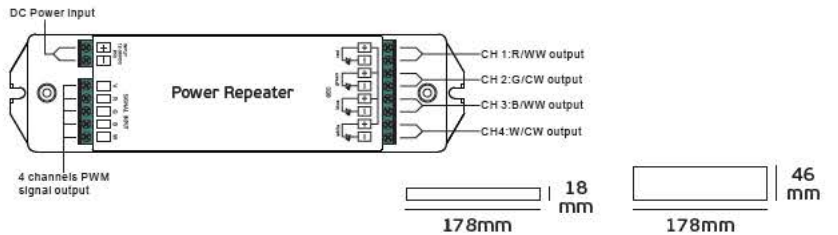

Function introduction