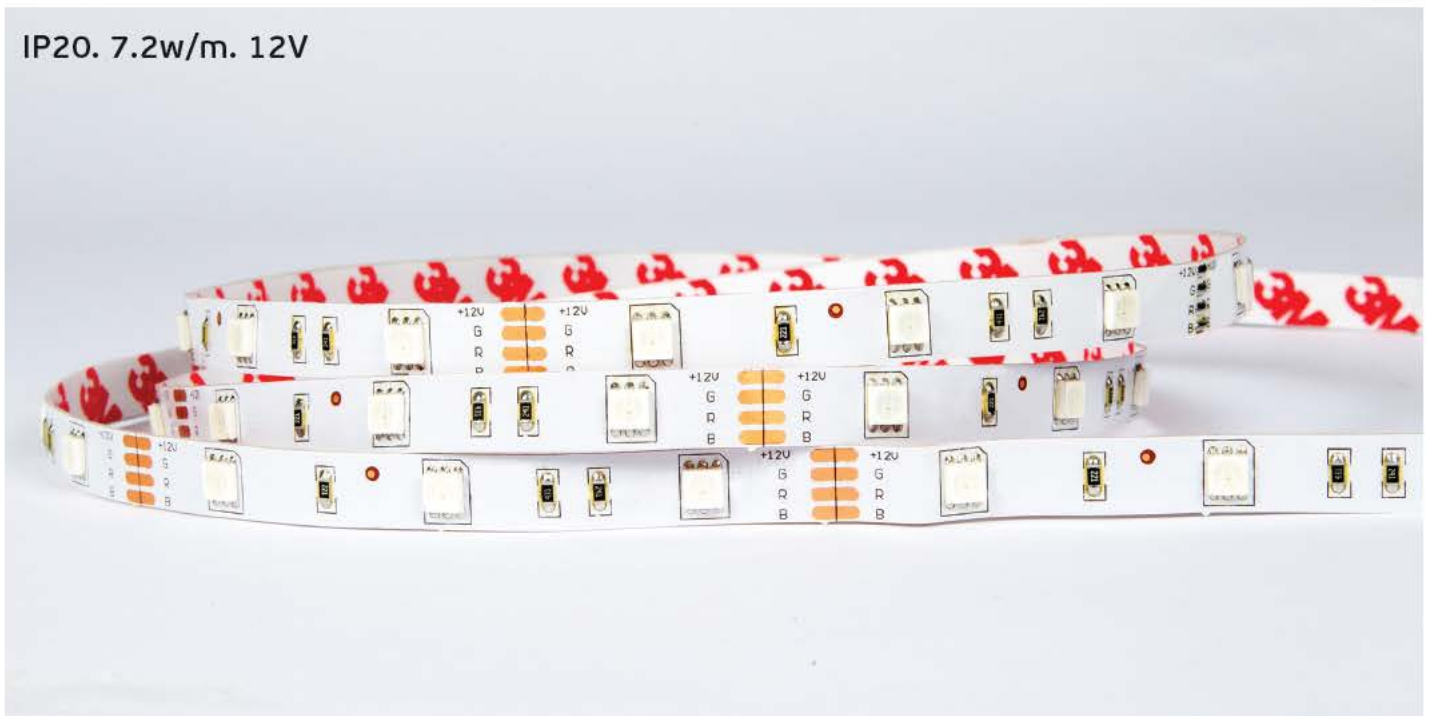

 **IP20. 12/24V.**  
RGB+CCT

VK/5050/RGB/30 12V/24V

Product Models

Code	Model	IP20	12V	RGB	504lm/m	CRI>80	7.2w/m	Box 5m/roll
78001-048719	VK/12/5050/RGB/30	IP20	12V	RGB	504lm/m	CRI>80	7.2w/m	5m/roll
78001-081719	VK/24/5050/RGB/30	IP20	24V	RGB	504lm/m	CRI>80	7.2w/m	5m/roll
78001-047719	VK/12/5050J/RGB/30	IP55	12V	RGB	504lm/m	CRI>80	7.2w/m	5m/roll
78001-082719	VK/24/5050J/RGB/30	IP55	24V	RGB	504lm/m	CRI>80	7.2w/m	5m/roll

Details

Led type SMD 5050. Watt 7.2w/m. Led qty 30pcs/m. CRI>80. Tape on back 3M. Working temperature -25°C → 60°C. Storage temperature -40°C → 80°C. 2 years guarantee.

LED's/m  
30pcs

12V. IP20/IP55. 7.2w

24V. IP20/IP55. 7.2w

IP20. 7.2w/m. 12V

VK/5050/RGB/60 12V/24V

Product Models

Code	Model	IP	V	RGB	lm/m	CRI	W/m	Box
78001-039719	VK/12/5050/RGB/60	IP20	12V	RGB	1008lm/m	CRI>80	14.4w/m	5m/roll
78001-076719	VK/24/5050/RGB/60	IP20	24V	RGB	1008lm/m	CRI>80	14.4w/m	5m/roll
78001-046719	VK/12/5050J/RGB/60	IP55	12V	RGB	1008lm/m	CRI>80	14.4w/m	5m/roll
78001-083719	VK/24/5050J/RGB/60	IP55	24V	RGB	1008lm/m	CRI>80	14.4w/m	5m/roll
78001-236123	VK/12/5050W/RGB/60	IP68	12V	RGB	1008lm/m	CRI>80	14.4w/m	5m/roll
78001-294123	VK/24/5050W/RGB/60	IP68	24V	RGB	1008lm/m	CRI>80	14.4w/m	5m/roll