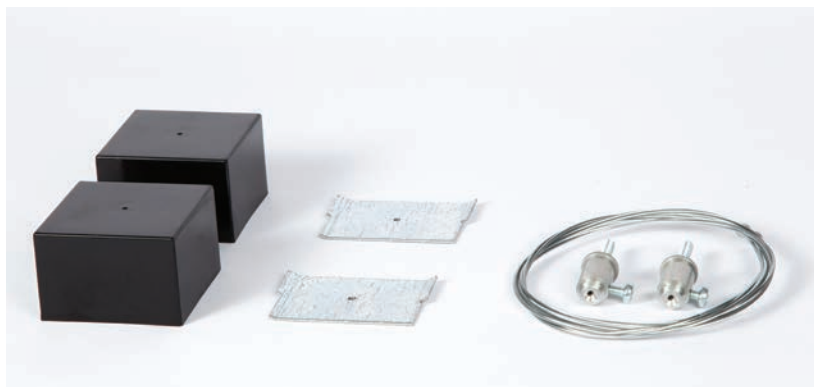

*Details*

Material Aluminium.

**VK/04158/SRK (Pendant)**

**Product Models**

Code	Model		Box
75165-364210	VK/04158/AL/SRK/1	■ Aluminium	1m
75165-362210	VK/04158/W/SRK/1	□ White	1m
75165-363210	VK/04158/B/SRK/1	■ Black	1m
75165-550210	VK/04158/AL/SRK/2	■ Aluminium	2m
75165-548210	VK/04158/W/SRK/2	□ White	2m
75165-549210	VK/04158/B/SRK/2	■ Black	2m
75165-553210	VK/04158/AL/SRK/3	■ Aluminium	3m
75165-551210	VK/04158/W/SRK/3	□ White	3m
75165-552210	VK/04158/B/SRK/3	■ Black	3m