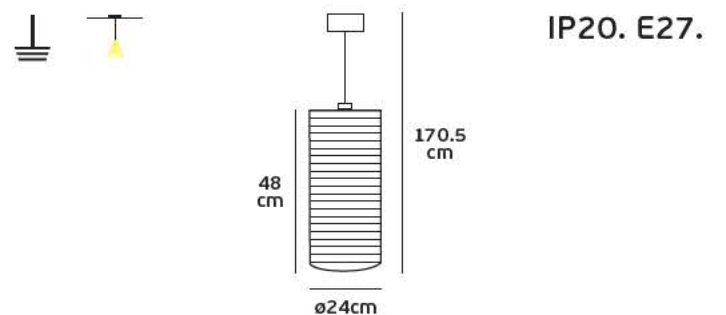

Details

Voltage 240V. Max watt 11w. E27. Working temperature -20°C ~ 40°C.
Cable 1 m fabric cable + black ceiling plate. Material Paper.