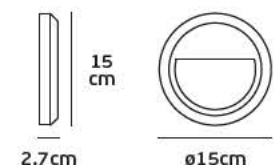

VK/02022

Product Models

Code	Model	Box
75169-248997	VK/02022/G/W ■ Grey. 3000K. 60lm. 1.6w. CRI>80	24pcs
75169-249997	VK/02022/G/D ■ Grey. 6000K. 60lm. 1.6w. CRI>80	24pcs
75169-250997	VK/02022/AN/W ■ Anthracite. 3000K. 60lm. 1.6w. CRI>80	24pcs
75169-251997	VK/02022/AN/D ■ Anthracite. 6000K. 60lm. 1.6w. CRI>80	24pcs
75169-307997	VK/02022/W/W □ White. 3000K. 60lm. 1.6w. CRI>80	24pcs

Details

Voltage 220-240V. Watt 1.6w. CRI>80. Type of Led SMD 3014. Lifetime 50.000hrs. Clicks 50.000. No Dimmable. Working temperature -20°C→45°C. Material ABS+PC. 1 year guarantee.

IP65. 1.6w.

VK/02023

Product Models

Code	Model	Box
75169-252997	VK/02023/G/W ■ Grey. 3000K. 60lm. 1.5w. CRI>80	24pcs
75169-253997	VK/02023/G/D ■ Grey. 6000K. 60lm. 1.5w. CRI>80	24pcs
75169-254997	VK/02023/AN/W ■ Anthracite. 3000K. 60lm. 1.5w. CRI>80	24pcs
75169-255997	VK/02023/AN/D ■ Anthracite. 6000K. 60lm. 1.5w. CRI>80	24pcs
75169-306997	VK/02023/W/W □ White. 3000K. 60lm. 1.5w. CRI>80	24pcs

Details

Voltage 220-240V. Watt 1.5w. CRI>80. Type of Led SMD 3014. Lifetime 50.000hrs. Clicks 50.000. No Dimmable. Working temperature -20°C→45°C. Material ABS+PC. 1 year guarantee.

IP65. 1.5w.