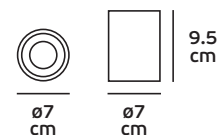

VK/03056

Product Models

Code	Model	Box
75169-215108	VK/03056/W □ White. GU10. Max 35w.	1pc
75169-216108	VK/03056/B ■ Black. GU10. Max 35w.	1pc

Details

Voltage **240V**. Max watt **35w**. GU10/Par16. Working temperature **-20°C ~ 40°C**.
Material **Pure aluminium**.

IP20. GU10.

VK/04062CE

Product Models

Code	Model	Box
64174-379269	VK/04062CE/W □ White. GU10. Max 35w.	1pc
64174-378269	VK/04062CE/B ■ Black. GU10. Max 35w.	1pc
64174-380269	VK/04062CE/G ■ Grey. GU10. Max 35w.	1pc
64174-381269	VK/04062CE/AN ■ Anthracite. GU10. Max 35w.	1pc

Details

Voltage **240V**. Max watt **35w**. GU10/Par16. Working temperature **-20°C ~ 40°C**.
Material **Aluminium**.

IP20. GU10.