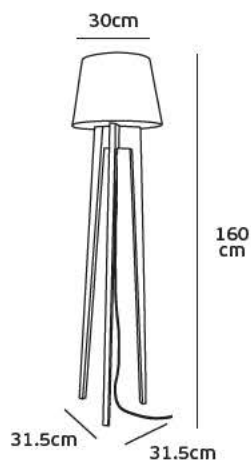

Details

Voltage 240V. Max watt 53w. Lampholder E27. Material Wood, fabric.

IP20. E27.