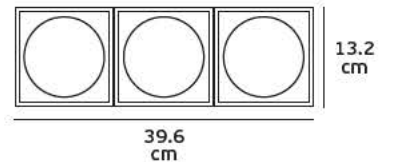

VK/03107CE/3

Product Models

Code	Model	Box
75169-264108	VK/03107CE/3/W □ White sanded. GU10x3. Max 3x50w.	6pcs
75169-265108	VK/03107CE/3/B ■ Black sanded. GU10x3. Max 3x50w.	6pcs

Details

Voltage 240V. Max watt 3x50w. GU10/ES111. Working temperature -20°C ~ 40°C. Material Aluminium.

IP20. GU10/ES111.