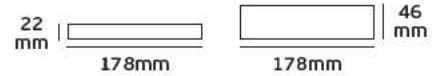

Details

Voltage 12-36VDC. Iout 4x5A. Iin 20.5A. Vout 4x(12-36) VDC. Pout 4x(60-180)w. Watt 240-720w. Material Plastic. Dimmable. 2 years guarantee.

IP20. 12-36VDC.