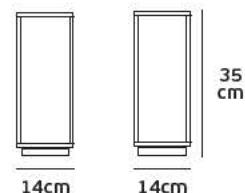

VK/02125

Product Models

Code	Model	Box
75169-355694	VK/02125/AN ■ Anthracite. E27. Max 15w.	1pc

Details

Voltage 200-240V. Max watt 15w. E27. Working temperature -20°C→40°C.
Material Alu diecast/Glass.

IP54. E27.

VK/02126

Product Models

Code	Model	Box
75169-356694	VK/02126/AN ■ Anthracite. E27. Max 15w.	1pc

Details

Voltage 200-240V. Max watt 15w. E27. Working temperature -20°C→40°C.
Material Alu diecast/Glass.

IP54. E27.

VK/02127

Product Models

Code	Model	Box
75169-357694	VK/02127/AN ■ Anthracite. E27x2. Max 2x15w.	1pc

Details

Voltage 200-240V. Max watt 2x15w. E27x2. Working temperature -20°C→40°C.
Material Alu diecast/Glass.

IP54. E27x2.