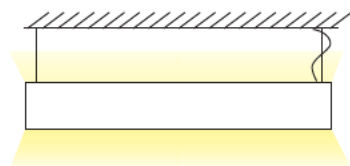

Details

Voltage 220-240V. Type of LED **TRIDONIC**. Beam angle 120°. Clicks 50.000. Working temperature -25°C→ 45°C. Lifetime 50.000hrs. Material Aluminium. No dimmable but can be dimmable after contact with our headquarter sales department. (included suspension kit 2m height)

5 years guarantee