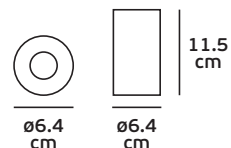

VK/03056

Product Models

Code	Model	Box
75169-215108	VK/03056/W □ White. GU10. Max 35w.	1pc
75169-216108	VK/03056/B ■ Black. GU10. Max 35w.	1pc

Details

Voltage **240V**. Max watt **35w**. GU10/Par16. Working temperature **-20°C ~ 40°C**.
Material **Pure aluminium**.

IP20. GU10.

VK/04062CE

Product Models

Code	Model	Box
64174-379269	VK/04062CE/W □ White. GU10. Max 35w.	1pc
64174-378269	VK/04062CE/B ■ Black. GU10. Max 35w.	1pc
64174-380269	VK/04062CE/G ■ Grey. GU10. Max 35w.	1pc
64174-381269	VK/04062CE/AN ■ Anthracite. GU10. Max 35w.	1pc

Details

Voltage **240V**. Max watt **35w**. GU10/Par16. Working temperature **-20°C ~ 40°C**.
Material **Aluminium**.

IP20. GU10.