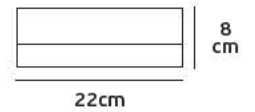

VK/02019

Product Models

Code	Model	Box
75169-236997	VK/02019/G/W ■ Grey. 3000K. 250lm. 4w. CRI>80	24pcs
75169-237997	VK/02019/G/D ■ Grey. 6000K. 250lm. 4w. CRI>80	24pcs
75169-238997	VK/02019/AN/W ■ Anthracite. 3000K. 250lm. 4w. CRI>80	24pcs
75169-239997	VK/02019/AN/D ■ Anthracite. 6000K. 250lm. 4w. CRI>80	24pcs
75169-304997	VK/02019/W/W □ White. 3000K. 250lm. 4w. CRI>80	24pcs

Details

Voltage 220-240V. Watt 4w. CRI>80. Type of Led SMD 2835. Lifetime 50.000hrs. Clicks 50.000. No Dimmable. Working temperature -20°C→45°C. Material ABS+PC. 1 year guarantee.

IP65. 4w.