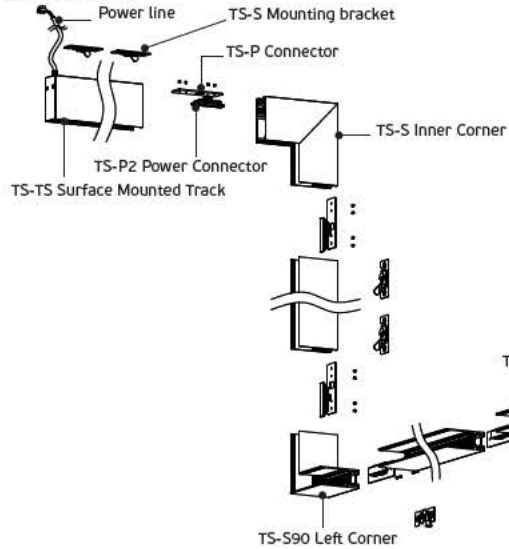

Οδηγίες Εγκατάστασης Επιτοίχιας Μαγνητικής Ράγας Surface Mounted Magnet Track System Installation diagram

Product detail