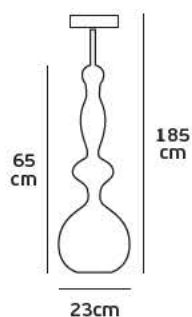

Details

Voltage 240V. Max watt 25w. E27. Working temperature -20°C ~ 40°C. Cable 1.2m cable + black ceiling plate. Material Metal.

⏚ ⚡ IP20. E27.