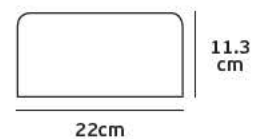

VK/02027

Product Models

Code	Model	Box
75169-268997	VK/02027/G/W ■ Grey. 3000K. 350lm. 6w. CRI>80	24pcs
75169-269997	VK/02027/G/D ■ Grey. 6000K. 350lm. 6w. CRI>80	24pcs
75169-270997	VK/02027/AN/W ■ Anthracite. 3000K. 350lm. 6w. CRI>80	24pcs
75169-271997	VK/02027/AN/D ■ Anthracite. 6000K. 350lm. 6w. CRI>80	24pcs
75169-305997	VK/02027/W/W □ White. 3000K. 350lm. 6w. CRI>80	24pcs

Details

Voltage 220-240V. Watt 6w. CRI>80. Type of Led SMD 2835. Lifetime 50.000hrs. Clicks 50.000. No Dimmable. Working temperature -20°C→45°C. Material ABS. 1 year guarantee.

IP65. 6w.