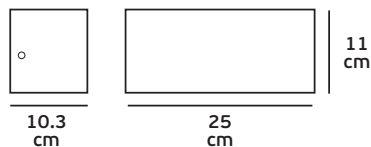

Details

Voltage 240V. Max watt 18w. E27. Material Aluminium.

IP54. E27.