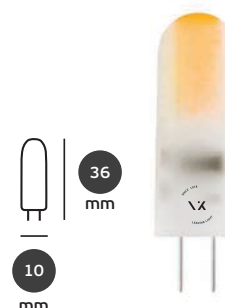

VK/05131

Code	Model	Base	Watt	Dimm	Kelvin	Lumen	Beam Angle	Box
03045-659685	VK/05131/D/W	G4	2w		2700K	200lm	330°	50
03045-660685	VK/05131/D/D	G4	2w		6000K	210lm	330°	50

Voltage 12	COB	330°	CRI Ra>80			A+		Silicon	2W > 20W	IP20