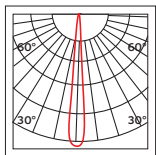

VK/05094G

Code	Model	Base	Watt	Dimm	Kelvin	Lumen	Beam Angle	Box
03045-303126	VK/05094G/W/5	GU10	4w		3000K	200lm	5°	50
03045-304126	VK/05094G/D/5	GU10	4w		6000K	200lm	5°	50

Voltage 220-240	Cree	5° 	CRI Ra>85	50k hrs	15klcks	A++ 	-30°C 45°C	Plastic 	Alu 	4W > 40W	IP20 	2