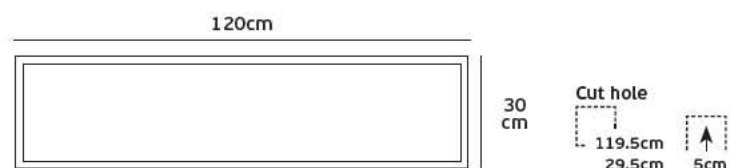

### Details

Frame mounting kit for LED panel VK/04041 with metal clip set.

**Led panels round**

**VK/04072-VK/04074**  
**VK/04048-VK/04050, VK/04017**
**Product Models**

Code	Model							Box
64173-055123	VK/04072/W/W	□ White	3000K	250lm	3w	120°	CRI>80	10pcs
64173-056123	VK/04072/W/C	□ White	4000K	260lm	3w	120°	CRI>80	10pcs
64173-057123	VK/04073/W/W	□ White	3000K	510lm	6w	120°	CRI>80	10pcs
64173-058123	VK/04073/W/C	□ White	4000K	530lm	6w	120°	CRI>80	10pcs
64173-049123	VK/04048/W/W	□ White	3000K	760lm	9w	120°	CRI>80	10pcs
64173-050123	VK/04048/W/C	□ White	4000K	790lm	9w	120°	CRI>80	10pcs
64173-059123	VK/04074/W/W	□ White	3000K	1.010lm	12w	120°	CRI>80	10pcs
64173-060123	VK/04074/W/C	□ White	4000K	1.050lm	12w	120°	CRI>80	10pcs
64173-086123	VK/04074/W/D	□ White	6000K	1.050lm	12w	120°	CRI>80	10pcs
64173-054123	VK/04049/W/W	□ White	3000K	1.260lm	15w	120°	CRI>80	10pcs
64173-051123	VK/04049/W/C	□ White	4000K	1.310lm	15w	120°	CRI>80	10pcs
64173-087123	VK/04049/W/D	□ White	6000K	1.310lm	15w	120°	CRI>80	10pcs
64173-052123	VK/04050/W/W	□ White	3000K	1.510lm	18w	120°	CRI>80	10pcs
64173-053123	VK/04050/W/C	□ White	4000K	1.580lm	18w	120°	CRI>80	10pcs
64173-085123	VK/04050/W/D	□ White	6000K	1.510lm	18w	120°	CRI>80	10pcs
64173-061123	VK/04050/G/W	■ Grey	3000K	1.510lm	18w	120°	CRI>80	10pcs
64173-062123	VK/04050/G/C	■ Grey	4000K	1.580lm	18w	120°	CRI>80	10pcs
64173-043115	VK/04017/W/W	□ White	3000K	2.000lm	24w	120°	CRI>80	10pcs
64173-044115	VK/04017/W/C	□ White	4000K	2.050lm	24w	120°	CRI>80	10pcs
64173-045115	VK/04017/W/D	□ White	6000K	2.100lm	24w	120°	CRI>80	10pcs
64173-037115	VK/04017/G/W	■ Grey	3000K	2.000lm	24w	120°	CRI>80	10pcs
64173-038115	VK/04017/G/C	■ Grey	4000K	2.050lm	24w	120°	CRI>80	10pcs
64173-039115	VK/04017/G/D	■ Grey	6000K	2.100lm	24w	120°	CRI>80	10pcs