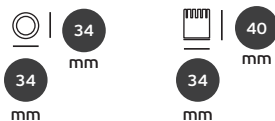

Code	Model	Watt	Dimm	Kelvin	Lumen	Beam Angle	Box
03045-394019	VK/PL-CN35-COB 600-927-24D-G2	5.9w		2700K	561lm	24°	20
03045-395019	VK/PL-CN35-COB 600-930-24D-G2	5.9w		3000K	590lm	24°	20
03045-396019	VK/PL-CN35-COB 600-940-24D-G2	5.9w		4000K	620lm	24°	20
03045-388019	VK/PL-CN35-COB 600-927-36D-G2	5.9w		2700K	596lm	36°	20
03045-389019	VK/PL-CN35-COB 600-930-36D-G2	5.9w		3000K	627lm	36°	20
03045-390019	VK/PL-CN35-COB 600-940-36D-G2	5.9w		4000K	659lm	36°	20

Voltage 32.6V DC/50Hz	COB OSRAM	24° & 36° 	CRI Ra>90	 50k hrs	 15kcliks	A+ 	-25°C 40°C	 Alu	5.9W >60W	 IP20	 5