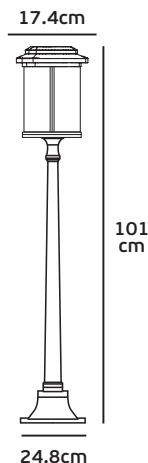

VK/03203

Product Models

Code	Model	Box
75169-380694	VK/03203/30/W □ White. E27. Max 60w. L29.4cm	1pc
75169-379694	VK/03203/30/B ■ Black. E27. Max 60w. L29.4cm	1pc
75169-382694	VK/03203/60/W □ White. E27. Max 60w. L60cm	1pc
75169-381694	VK/03203/60/B ■ Black. E27. Max 60w. L60cm	1pc
75169-384694	VK/03203/80/W □ White. E27. Max 60w. L80cm	1pc
75169-383694	VK/03203/80/B ■ Black. E27. Max 60w. L80cm	1pc

Details

Voltage 230V. Max watt 60w. Lampholder E27. Material Aluminium + clear glass.
2 years guarantee.

IP23. E27.

VK/03203/100

Product Models

Code	Model	Box
75169-385694	VK/03203/100/B ■ Black. E27. Max 60w. L101cm	1pc

Details

Voltage 230V. Max watt 60w. Lampholder E27. Material Aluminium + clear glass.
2 years guarantee.

IP23. E27.