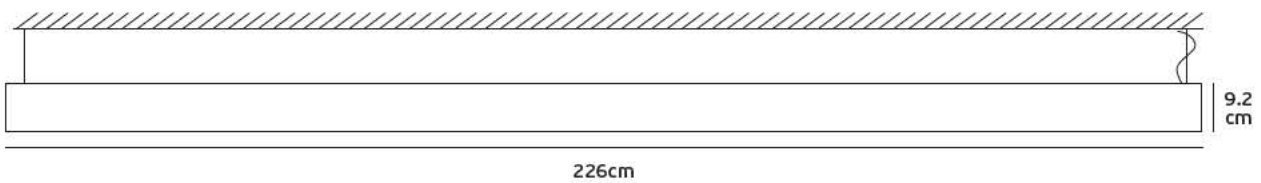

## Up-Down lighting

VK/04156

Product Models

Code	Model						Box
75165-383210	VK/04156/56/AL/W	■ Aluminium	3000K	13w	1.600lm	56cm	1pc
75165-384210	VK/04156/56/W/W	□ White	3000K	13w	1.600lm	56cm	1pc
75165-385210	VK/04156/56/B/W	■ Black	3000K	13w	1.600lm	56cm	1pc
75165-401210	VK/04156/56/AL/C	■ Aluminium	4000K	13w	1.600lm	56cm	1pc
75165-402210	VK/04156/56/W/C	□ White	4000K	13w	1.600lm	56cm	1pc
75165-403210	VK/04156/56/B/C	■ Black	4000K	13w	1.600lm	56cm	1pc
75165-386210	VK/04156/84/AL/W	■ Aluminium	3000K	19w	2.400lm	84cm	1pc
75165-387210	VK/04156/84/W/W	□ White	3000K	19w	2.400lm	84cm	1pc
75165-388210	VK/04156/84/B/W	■ Black	3000K	19w	2.400lm	84cm	1pc
75165-404210	VK/04156/84/AL/C	■ Aluminium	4000K	19w	2.400lm	84cm	1pc
75165-405210	VK/04156/84/W/C	□ White	4000K	19w	2.400lm	84cm	1pc
75165-406210	VK/04156/84/B/C	■ Black	4000K	19w	2.400lm	84cm	1pc
75165-389210	VK/04156/112/AL/W	■ Aluminium	3000K	25w	3.200lm	112cm	1pc
75165-390210	VK/04156/112/W/W	□ White	3000K	25w	3.200lm	112cm	1pc
75165-391210	VK/04156/112/B/W	■ Black	3000K	25w	3.200lm	112cm	1pc
75165-407210	VK/04156/112/AL/C	■ Aluminium	4000K	25w	3.200lm	112cm	1pc
75165-408210	VK/04156/112/W/C	□ White	4000K	25w	3.200lm	112cm	1pc
75165-409210	VK/04156/112/B/C	■ Black	4000K	25w	3.200lm	112cm	1pc
75165-392210	VK/04156/140/AL/W	■ Aluminium	3000K	31w	4.000lm	140cm	1pc
75165-393210	VK/04156/140/W/W	□ White	3000K	31w	4.000lm	140cm	1pc
75165-394210	VK/04156/140/B/W	■ Black	3000K	31w	4.000lm	140cm	1pc
75165-410210	VK/04156/140/AL/C	■ Aluminium	4000K	31w	4.000lm	140cm	1pc
75165-411210	VK/04156/140/W/C	□ White	4000K	31w	4.000lm	140cm	1pc
75165-412210	VK/04156/140/B/C	■ Black	4000K	31w	4.000lm	140cm	1pc