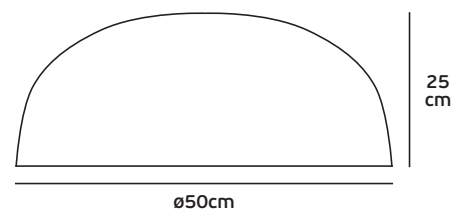

VK/03152/CE

Product Models

Code	Model	Box
71164-003724	VK/03152/CE/30/B ■ Black. E27x2. Max 2x40w.	1pc
71164-004724	VK/03152/CE/30/W □ White. E27x2. Max 2x40w.	1pc

Details

Voltage 240V. Max watt 2x40w. E27. Working temperature -20°C ~ 40°C. Material Aluminium.

IP20. E27.

VK/03151/CE

Product Models

Code	Model	Box
71164-001724	VK/03151/CE/50/B ■ Black. E27x3. Max 3x40w.	1pc
71164-002724	VK/03151/CE/50/W □ White. E27x3. Max 3x40w.	1pc

Details

Voltage 240V. Max watt 3x40w. E27. Working temperature -20°C ~ 40°C. Material Aluminium.

IP20. E27.