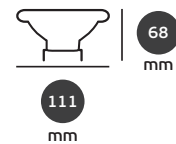

**VK/LVD1215** Using with lamps VK/05112D

Code	Model	Power	Input	Dimm	Output	Box
78000-684140	VK/LVD1215	1-15w	AC220-240V 50/60Hz		12V 1250mA	10

<b>A+</b>	<b>Alu</b>	14W > 75W	
-----------	------------	-----------	--