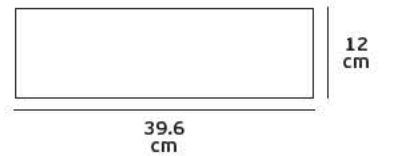

VK/03107CE/3

Product Models

Code	Model	Box
75169-264108	VK/03107CE/3/W □ White sanded. GU10x3. Max 3x50w.	6pcs
75169-265108	VK/03107CE/3/B ■ Black sanded. GU10x3. Max 3x50w.	6pcs

Details

Voltage 240V. Max watt 3x50w. GU10/ES111. Working temperature -20°C ~ 40°C. Material Aluminium.

IP20. GU10/ES111.