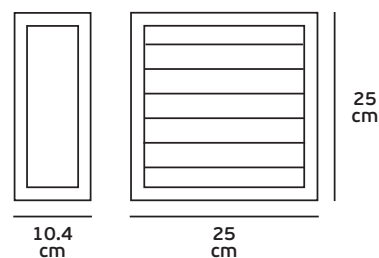

Details

Voltage 240V. Max watt 2x15w. E27x2. Material Aluminium.

IP54. E27x2.