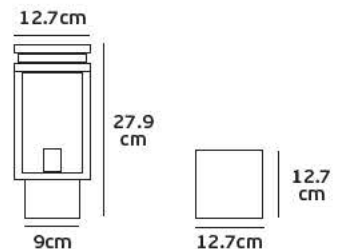

VK/03066/PE

Product Models

Code	Model	Box
75169-276694	VK/03066/PE/B ■ Black. E27. Max 60w.	6pcs

Details

Voltage 240V. Max watt 60w. E27. Material Aluminium/Glass.

IP23. E27.

VK/03066/WA

Product Models

Code	Model	Box
75169-274694	VK/03066/WA/B ■ Black. E27. Max 60w.	6pcs

Details

Voltage 240V. Max watt 60w. E27. Material Aluminium/Glass. Bottom open.

IP23. E27.

VK/03066/28

Product Models

Code	Model	Box
75169-275694	VK/03066/28/B ■ Black. E27. Max 60w.	6pcs

Details

Voltage 240V. Max watt 60w. E27. Material Aluminium/Glass.

IP33. E27.