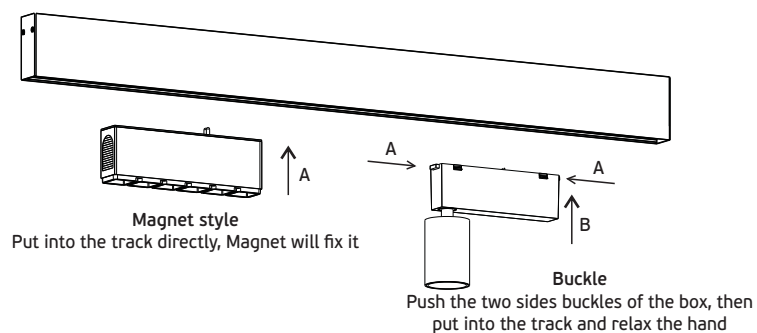

Magnet track system, lights installation has Magnet and buckle style

▲ Η VK έχει αναπτύξει ειδική μονάδα παραγωγής και κατασκευής γραμμικών φωτιστικών με γρήγορους χρόνους παράδοσης. Υπάρχει δυνατότητα κατασκευής, εξωτερικών, κρεμαστών ή χωνευτών, σε μήκη έτσι ώστε να προσαρμόζονται στις απαιτήσεις των έργων, ειδικές βαφές (RAL), CRI, πιο πολλά lumen και Kelvin σύμφωνα με τις ανάγκες των μελετών.