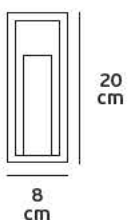

VK/02020

Product Models

Code	Model	Box
75169-240997	VK/02020/G/W ■ Grey. 3000K. 100lm. 3.5w. CRI>80	24pcs
75169-241997	VK/02020/G/D ■ Grey. 6000K. 100lm. 3.5w. CRI>80	24pcs
75169-242997	VK/02020/AN/W ■ Anthracite. 3000K. 100lm. 3.5w. CRI>80	24pcs
75169-243997	VK/02020/AN/D ■ Anthracite. 6000K. 100lm. 3.5w. CRI>80	24pcs
75169-308997	VK/02020/W/W □ White. 3000K. 100lm. 3.5w. CRI>80	24pcs

Details

Voltage 220-240V. Watt 3.5w. CRI>80. Type of Led SMD 3014. Lifetime 50.000hrs. Clicks 50.000. No Dimmable. Working temperature -20°C→45°C. Material ABS+PC. 1 year guarantee.

IP65. 3.5w.

VK/02021

Product Models

Code	Model	Box
75169-244997	VK/02021/G/W ■ Grey. 3000K. 50lm. 1w. CRI>80	24pcs
75169-245997	VK/02021/G/D ■ Grey. 6000K. 50lm. 1w. CRI>80	24pcs
75169-246997	VK/02021/AN/W ■ Anthracite. 3000K. 50lm. 1w. CRI>80	24pcs
75169-247997	VK/02021/AN/D ■ Anthracite. 6000K. 50lm. 1w. CRI>80	24pcs
75169-309997	VK/02021/W/W □ White. 3000K. 50lm. 1w. CRI>80	24pcs

Details

Voltage 220-240V. Watt 1w. CRI>80. Type of Led SMD 3014. Lifetime 50.000hrs. Clicks 50.000. No Dimmable. Working temperature -20°C→45°C. Material ABS+PC. 1 year guarantee.

IP65. 1w.