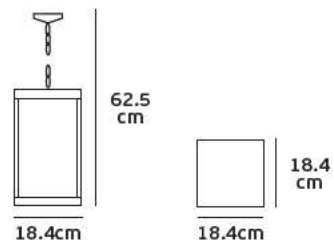

VK/03067/PE

Product Models

Code	Model	Box
75169-281694	VK/03067/PE/B ■ Black. E27. Max 60w.	6pcs

Details

Voltage 240V. Max watt 60w. E27. Material Aluminium/Glass.

IP23. E27.

VK/03067/WA

Product Models

Code	Model	Box
75169-279694	VK/03067/WA/B ■ Black. E27. Max 60w.	6pcs

Details

Voltage 240V. Max watt 60w. E27. Material Aluminium/Glass.

IP23. E27.

VK/03067/35

Product Models

Code	Model	Box
75169-280694	VK/03067/35/B ■ Black. E27. Max 60w.	6pcs

Details

Voltage 240V. Max watt 60w. E27. Material Aluminium/Glass.

IP33. E27.