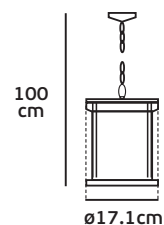

VK/03204/PE

Product Models

Code	Model	Box
75169-389694	VK/03204/PE/W □ White. E27. Max 60w.	1pc
75169-388694	VK/03204/PE/B ■ Black. E27. Max 60w.	1pc

Details

Voltage 230V. Max watt 60w. Lampholder E27. Material Aluminium + clear glass.
Bottom open. 2 years guarantee.

IP23. E27.

VK/03204/WA

Product Models

Code	Model	Box
75169-387694	VK/03204/WA/W □ White. E27. Max 60w.	1pc
75169-386694	VK/03204/WA/B ■ Black. E27. Max 60w.	1pc

Details

Voltage 230V. Max watt 60w. Lampholder E27. Material Aluminium + clear glass.
Bottom open. 2 years guarantee.

IP23. E27.