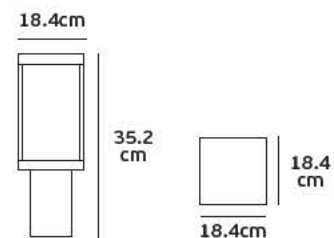

VK/03067/PE

Product Models

Code	Model	Box
75169-281694	VK/03067/PE/B ■ Black. E27. Max 60w.	6pcs

Details

Voltage 240V. Max watt 60w. E27. Material Aluminium/Glass.

IP23. E27.

VK/03067/WA

Product Models

Code	Model	Box
75169-279694	VK/03067/WA/B ■ Black. E27. Max 60w.	6pcs

Details

Voltage 240V. Max watt 60w. E27. Material Aluminium/Glass.

IP23. E27.

VK/03067/35

Product Models

Code	Model	Box
75169-280694	VK/03067/35/B ■ Black. E27. Max 60w.	6pcs

Details

Voltage 240V. Max watt 60w. E27. Material Aluminium/Glass.

IP33. E27.