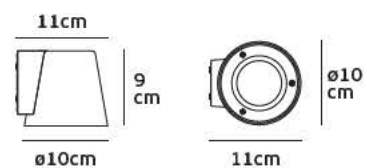

VK/01095

Product Models

Code	Model	Box
75169-31997	VK/01095/W □ White. GU10. Max 28w.	24pcs
75169-32097	VK/01095/B ■ Black. GU10. Max 28w.	24pcs
75169-32197	VK/01095/AN ■ Anthracite. GU10. Max 28w.	24pcs
75169-33297	VK/01095/BR ■ Brown. GU10. Max 28w.	24pcs

Details

Voltage 220-240V. Max watt 28w. GU10/MR16. Material Aluminium.

IP54. GU10.