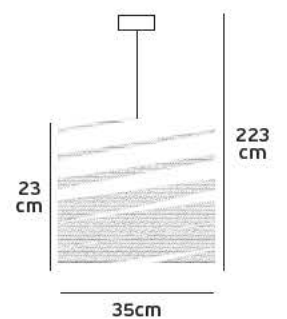

VK/03122PE

Product Models

Code	Model				Box
75169-229115	VK/03122PE/GD	■ Gold	E27	Max 60W	1pc
75169-230115	VK/03122PE/W	□ White	E27	Max 60W	1pc

Details

Voltage 240V. Max watt 60w. E27. Working temperature -20°C ~ 40°C. Cable 2m white cable + white ceiling plate. Material Metal.

IP20. E27.