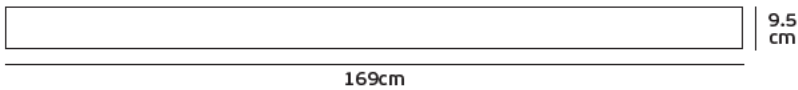

Code	Model						Box
75165-471210	VK/04158/169/AL/W	■ Aluminium	3000K	38w	4.800lm	169cm	1pc
75165-472210	VK/04158/169/W/W	□ White	3000K	38w	4.800lm	169cm	1pc
75165-473210	VK/04158/169/B/W	■ Black	3000K	38w	4.800lm	169cm	1pc
75165-489210	VK/04158/169/AL/C	■ Aluminium	4000K	38w	4.800lm	169cm	1pc
75165-490210	VK/04158/169/W/C	□ White	4000K	38w	4.800lm	169cm	1pc
75165-491210	VK/04158/169/B/C	■ Black	4000K	38w	4.800lm	169cm	1pc
75165-474210	VK/04158/197/AL/W	■ Aluminium	3000K	44w	5.600lm	197cm	1pc
75165-475210	VK/04158/197/W/W	□ White	3000K	44w	5.600lm	197cm	1pc
75165-476210	VK/04158/197/B/W	■ Black	3000K	44w	5.600lm	197cm	1pc
75165-492210	VK/04158/197/AL/C	■ Aluminium	4000K	44w	5.600lm	197cm	1pc
75165-493210	VK/04158/197/W/C	□ White	4000K	44w	5.600lm	197cm	1pc
75165-494210	VK/04158/197/B/C	■ Black	4000K	44w	5.600lm	197cm	1pc

Details

Voltage 220-240V. Type of LED **TRIDONIC**. Beam angle 120°. CRI>80. Clicks 50.000. Working temperature -25°C→ 45°C. Lifetime 50.000hrs. Material Aluminium. No dimmable but can be dimmable after contact with our headquarter sales department.

5 years guarantee

IP20.

VK/04158/113/AL/C

- » **TRIDONIC** LLE-G2
- » **TRIDONIC** LED driver