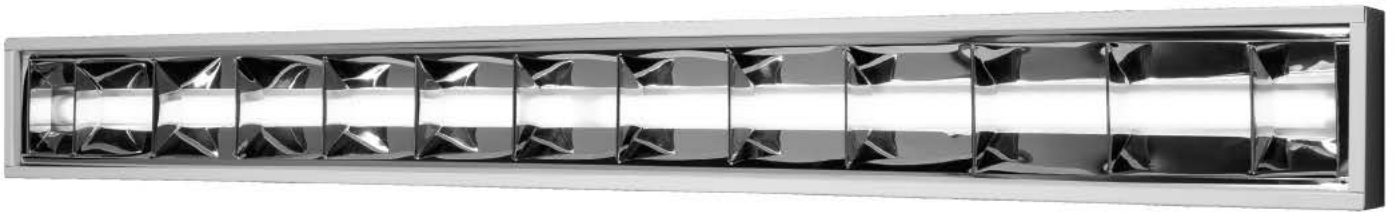

IP20. 44w. 46w.

VK/04286/900/3/W/C

3 double parabolic

VK/04286/900/5/W/C

5 double parabolic

Parabolic detail

VK/04289, VK/04288

**Product Models**