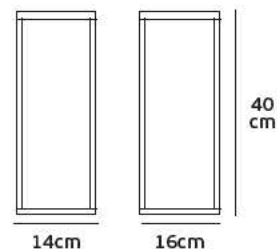

VK/02125

Product Models

Code	Model	Box
75169-355694	VK/02125/AN ■ Anthracite. E27. Max 15w.	1pc

Details

Voltage 200-240V. Max watt 15w. E27. Working temperature -20°C→40°C.
Material Alu diecast/Glass.

IP54. E27.

VK/02126

Product Models

Code	Model	Box
75169-356694	VK/02126/AN ■ Anthracite. E27. Max 15w.	1pc

Details

Voltage 200-240V. Max watt 15w. E27. Working temperature -20°C→40°C.
Material Alu diecast/Glass.

IP54. E27.

VK/02127

Product Models

Code	Model	Box
75169-357694	VK/02127/AN ■ Anthracite. E27x2. Max 2x15w.	1pc

Details

Voltage 200-240V. Max watt 2x15w. E27x2. Working temperature -20°C→40°C.
Material Alu diecast/Glass.

IP54. E27x2.