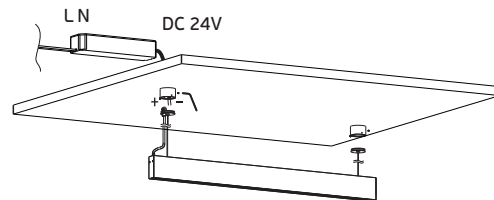

B. Connect driver output side with track line, and fixed TS-TP ceiling cover and TS-TP box cover with M4 screw.