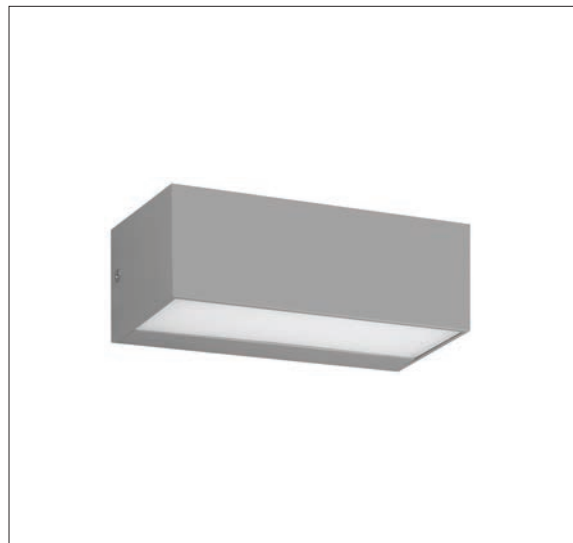

VK/01082

Product Models

Code	Model	Box
75169-339692	VK/01082/G ■ Grey. E27. Max 10w.	10pcs

Details

Voltage 240V. Max watt 10w. E27. Material ABS/PC.

IP54. E27.