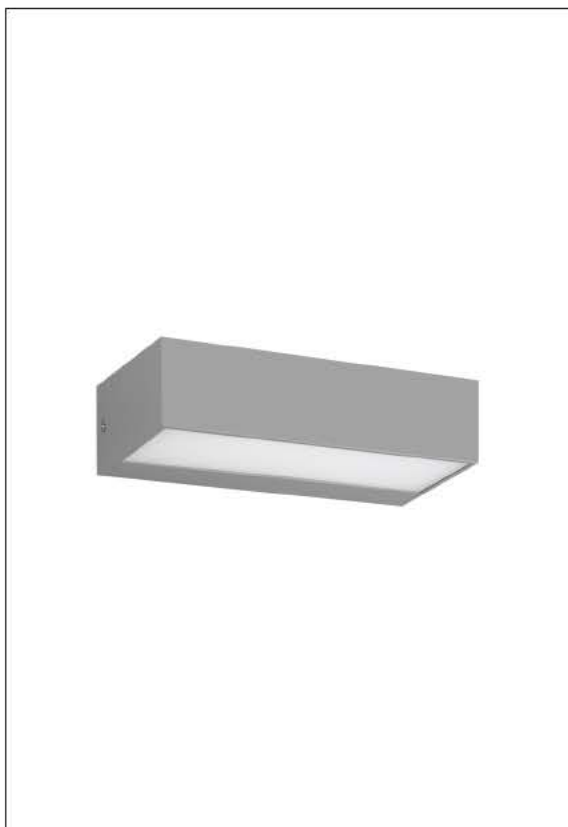

IP65. 24w.

VK/02069

Product Models

Code	Model	Box
75169-335692	VK/02069/G/C ■ Grey. 4000K. 450lm. 8w. 110°. CRI>80	10pcs
75169-336692	VK/02069/AN/C ■ Anthracite. 4000K. 450lm. 8w. 110°. CRI>80	10pcs

Details