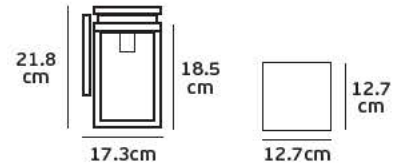

VK/03066/PE

Product Models

Code	Model	Box
75169-276694	VK/03066/PE/B ■ Black. E27. Max 60w.	6pcs

Details

Voltage 240V. Max watt 60w. E27. Material Aluminium/Glass.

IP23. E27.

VK/03066/WA

Product Models

Code	Model	Box
75169-274694	VK/03066/WA/B ■ Black. E27. Max 60w.	6pcs

Details

Voltage 240V. Max watt 60w. E27. Material Aluminium/Glass. Bottom open.

IP23. E27.

VK/03066/28

Product Models

Code	Model	Box
75169-275694	VK/03066/28/B ■ Black. E27. Max 60w.	6pcs

Details

Voltage 240V. Max watt 60w. E27. Material Aluminium/Glass.

IP33. E27.