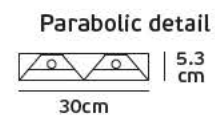

Parabolic detail