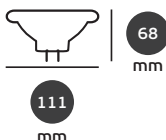

Code	Model	Base	Watt	Dimm	Kelvin	Lumen	Beam Angle	Box
03045-628140	VK/05112G/W/24°	GU10	12w		2700K	880lm	24°	10
03045-630140	VK/05112G/C/24°	GU10	12w		4000K	900lm	24°	10
03045-629140	VK/05112G/W/45°	GU10	12w		2700K	880lm	45°	10
03045-631140	VK/05112G/C/45°	GU10	12w		4000K	900lm	45°	10

Voltage 220-240	SMD 2835	24° & 45°	CRI Ra>80	25k hrs	25kclks	A+	-20°C 45°C	Alu	14W > 75W	IP20	2

VK/05112GD

Code	Model	Base	Watt	Dimm	Kelvin	Lumen	Beam Angle	Box
03045-644140	VK/05112GD/W/10°	GU10	12w		2700K	880lm	10°	10
03045-645140	VK/05112GD/C/10°	GU10	12w		4000K	900lm	10°	10

Voltage 220-240	COB	10°	CRI Ra>80	25k hrs	25kclks	A+	-20°C 45°C	Alu	14W > 75W	IP20	2