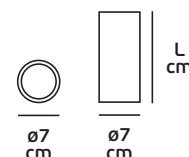

IP20. GU10.