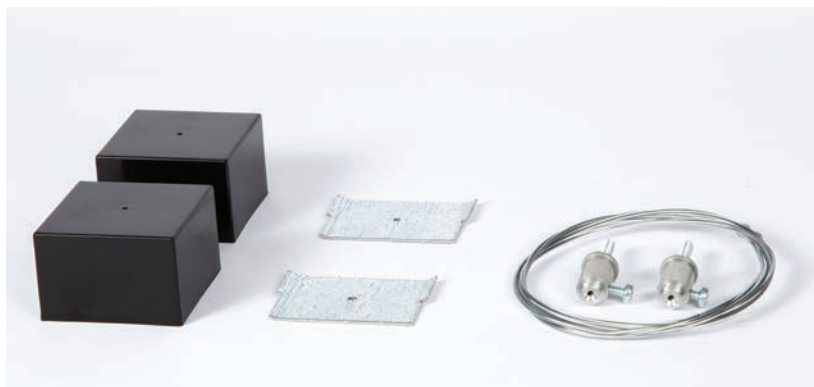

**VK/04156/SRK (Pendant)**

**Product Models**

Code	Model		Box
75165-144210	VK/04156/AL/SRK/1	■ Aluminium	1m.
75165-199210	VK/04156/W/SRK/1	□ White	1m.
75165-130210	VK/04156/B/SRK/1	■ Black	1m.
75165-137210	VK/04156/AL/SRK/2	■ Aluminium	2m.
75165-263210	VK/04156/W/SRK/2	□ White	2m.
75165-189210	VK/04156/B/SRK/2	■ Black	2m.
75165-421210	VK/04156/AL/SRK/3	■ Aluminium	3m.
75165-132210	VK/04156/W/SRK/3	□ White	3m.
75165-420210	VK/04156/B/SRK/3	■ Black	3m.