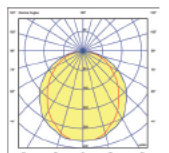

IP20.

VK/04158/113/AL/C