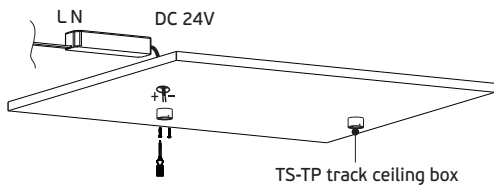

A. Fixed TS-TP track ceiling box on ceiling with screw.