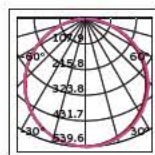

   IP20. 25w.

 5.3 cm  5.3 cm  
2cm 90cm

VK/04369/B