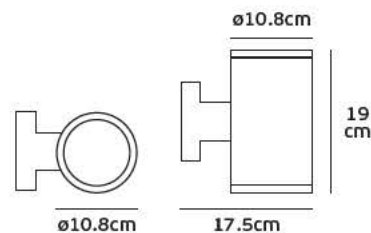

VK/01058

Product Models

Code	Model	Box
75169-188997	VK/01058/W □ White. E27. Max 60w.	12pcs
75169-189997	VK/01058/B ■ Black. E27. Max 60w.	12pcs
75169-190997	VK/01058/AN ■ Anthracite. E27. Max 60w.	12pcs
75169-191997	VK/01058/G ■ Grey. E27. Max 60w.	12pcs
75169-289997	VK/01058/BR ■ Rust Brown. E27. Max 60w.	12pcs

Details

Voltage 240V. Max watt 60w. E27. Material Alu diecast/Glass.

IP54. E27.

VK/01059

Product Models

Code	Model	Box
75169-192997	VK/01059/W □ White. E27x2. Max 2x60w.	12pcs
75169-193997	VK/01059/B ■ Black. E27x2. Max 2x60w.	12pcs
75169-194997	VK/01059/AN ■ Anthracite. E27x2. Max 2x60w.	12pcs
75169-195997	VK/01059/G ■ Grey. E27x2. Max 2x60w.	12pcs
75169-290997	VK/01059/RB ■ Rust Brown. E27x2. Max 2x60w.	12pcs

Details

Voltage 240V. Max watt 2x60w. E27x2. Material Alu diecast/Glass.

IP54. E27x2.