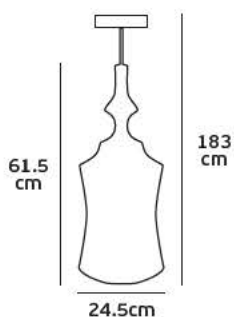

Details

Voltage 240V. Max watt 25w. E27. Working temperature -20°C ~ 40°C.
Cable 1.2m cable + black ceiling plate. Material Metal.

⏚ ⚡ IP20. E27.