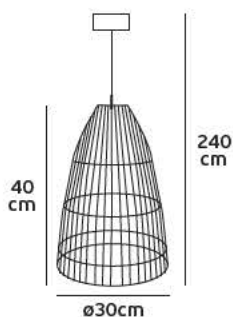

Details

Voltage 240V. Max watt 60w. E27. Working temperature -20°C ~ 40°C. Cable 2 m black fabric cable + black ceiling plate. Material Bamboo.

⏚ ⚡ IP20. E27.

⏚ ⚡ IP20. E27.