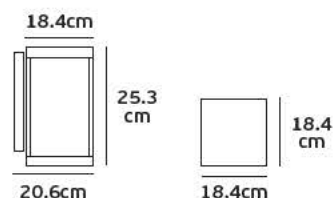

VK/03067/PE

Product Models

Code	Model	Box
75169-281694	VK/03067/PE/B ■ Black. E27. Max 60w.	6pcs

Details

Voltage 240V. Max watt 60w. E27. Material Aluminium/Glass.

IP23. E27.

VK/03067/WA

Product Models

Code	Model	Box
75169-279694	VK/03067/WA/B ■ Black. E27. Max 60w.	6pcs

Details

Voltage 240V. Max watt 60w. E27. Material Aluminium/Glass.

IP23. E27.

VK/03067/35

Product Models

Code	Model	Box
75169-280694	VK/03067/35/B ■ Black. E27. Max 60w.	6pcs

Details

Voltage 240V. Max watt 60w. E27. Material Aluminium/Glass.

IP33. E27.