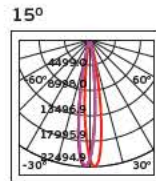

IP20. 25w.

2cm

ø8cm

5.3cm

13.9cm

5.3cm

14.7cm

ø8cm