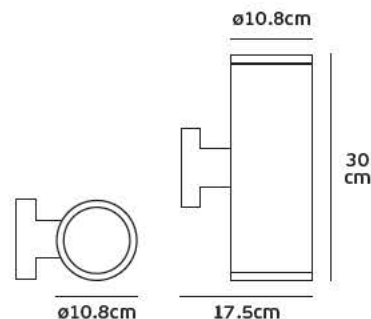

Details

Voltage 240V. Max watt 2x60w. E27x2. Material Alu diecast/Glass.

IP54. E27x2.