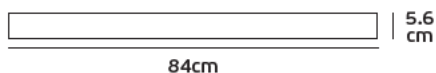

## Up-Down lighting

VK/04156

Product Models

Code	Model						Box
75165-383210	VK/04156/56/AL/W	■ Aluminium	3000K	13w	1.600lm	56cm	1pc
75165-384210	VK/04156/56/W/W	□ White	3000K	13w	1.600lm	56cm	1pc
75165-385210	VK/04156/56/B/W	■ Black	3000K	13w	1.600lm	56cm	1pc
75165-401210	VK/04156/56/AL/C	■ Aluminium	4000K	13w	1.600lm	56cm	1pc
75165-402210	VK/04156/56/W/C	□ White	4000K	13w	1.600lm	56cm	1pc
75165-403210	VK/04156/56/B/C	■ Black	4000K	13w	1.600lm	56cm	1pc
75165-386210	VK/04156/84/AL/W	■ Aluminium	3000K	19w	2.400lm	84cm	1pc
75165-387210	VK/04156/84/W/W	□ White	3000K	19w	2.400lm	84cm	1pc
75165-388210	VK/04156/84/B/W	■ Black	3000K	19w	2.400lm	84cm	1pc
75165-404210	VK/04156/84/AL/C	■ Aluminium	4000K	19w	2.400lm	84cm	1pc
75165-405210	VK/04156/84/W/C	□ White	4000K	19w	2.400lm	84cm	1pc
75165-406210	VK/04156/84/B/C	■ Black	4000K	19w	2.400lm	84cm	1pc
75165-389210	VK/04156/112/AL/W	■ Aluminium	3000K	25w	3.200lm	112cm	1pc
75165-390210	VK/04156/112/W/W	□ White	3000K	25w	3.200lm	112cm	1pc
75165-391210	VK/04156/112/B/W	■ Black	3000K	25w	3.200lm	112cm	1pc
75165-407210	VK/04156/112/AL/C	■ Aluminium	4000K	25w	3.200lm	112cm	1pc
75165-408210	VK/04156/112/W/C	□ White	4000K	25w	3.200lm	112cm	1pc
75165-409210	VK/04156/112/B/C	■ Black	4000K	25w	3.200lm	112cm	1pc
75165-392210	VK/04156/140/AL/W	■ Aluminium	3000K	31w	4.000lm	140cm	1pc
75165-393210	VK/04156/140/W/W	□ White	3000K	31w	4.000lm	140cm	1pc
75165-394210	VK/04156/140/B/W	■ Black	3000K	31w	4.000lm	140cm	1pc
75165-410210	VK/04156/140/AL/C	■ Aluminium	4000K	31w	4.000lm	140cm	1pc
75165-411210	VK/04156/140/W/C	□ White	4000K	31w	4.000lm	140cm	1pc
75165-412210	VK/04156/140/B/C	■ Black	4000K	31w	4.000lm	140cm	1pc