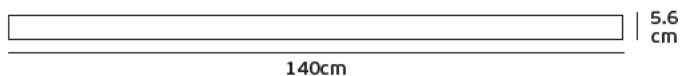

## Up-Down lighting

VK/04156

Product Models

Code	Model						Box
75165-383210	VK/04156/56/AL/W	■ Aluminium	3000K	13w	1.600lm	56cm	1pc
75165-384210	VK/04156/56/W/W	□ White	3000K	13w	1.600lm	56cm	1pc
75165-385210	VK/04156/56/B/W	■ Black	3000K	13w	1.600lm	56cm	1pc
75165-401210	VK/04156/56/AL/C	■ Aluminium	4000K	13w	1.600lm	56cm	1pc
75165-402210	VK/04156/56/W/C	□ White	4000K	13w	1.600lm	56cm	1pc
75165-403210	VK/04156/56/B/C	■ Black	4000K	13w	1.600lm	56cm	1pc
75165-386210	VK/04156/84/AL/W	■ Aluminium	3000K	19w	2.400lm	84cm	1pc
75165-387210	VK/04156/84/W/W	□ White	3000K	19w	2.400lm	84cm	1pc
75165-388210	VK/04156/84/B/W	■ Black	3000K	19w	2.400lm	84cm	1pc
75165-404210	VK/04156/84/AL/C	■ Aluminium	4000K	19w	2.400lm	84cm	1pc
75165-405210	VK/04156/84/W/C	□ White	4000K	19w	2.400lm	84cm	1pc
75165-406210	VK/04156/84/B/C	■ Black	4000K	19w	2.400lm	84cm	1pc
75165-389210	VK/04156/112/AL/W	■ Aluminium	3000K	25w	3.200lm	112cm	1pc
75165-390210	VK/04156/112/W/W	□ White	3000K	25w	3.200lm	112cm	1pc
75165-391210	VK/04156/112/B/W	■ Black	3000K	25w	3.200lm	112cm	1pc
75165-407210	VK/04156/112/AL/C	■ Aluminium	4000K	25w	3.200lm	112cm	1pc
75165-408210	VK/04156/112/W/C	□ White	4000K	25w	3.200lm	112cm	1pc
75165-409210	VK/04156/112/B/C	■ Black	4000K	25w	3.200lm	112cm	1pc
75165-392210	VK/04156/140/AL/W	■ Aluminium	3000K	31w	4.000lm	140cm	1pc
75165-393210	VK/04156/140/W/W	□ White	3000K	31w	4.000lm	140cm	1pc
75165-394210	VK/04156/140/B/W	■ Black	3000K	31w	4.000lm	140cm	1pc
75165-410210	VK/04156/140/AL/C	■ Aluminium	4000K	31w	4.000lm	140cm	1pc
75165-411210	VK/04156/140/W/C	□ White	4000K	31w	4.000lm	140cm	1pc
75165-412210	VK/04156/140/B/C	■ Black	4000K	31w	4.000lm	140cm	1pc