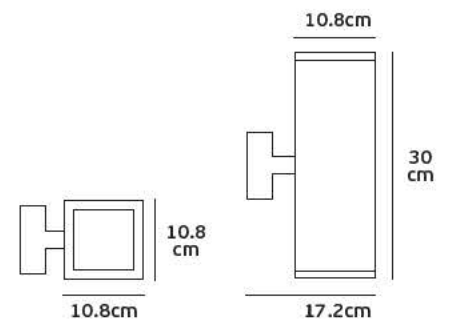

Details

Voltage 240V. Max watt 2x60w. E27x2. Material Alu diecast/Glass.

IP54. E27x2.