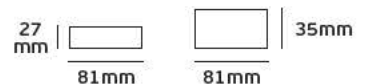

**Details**

Voltage 195-265V. Watt 16-22.5w. Material Plastic. 2 years guarantee.

**IP20. 16-22.5w.****VK/LC700**  
LED**Product Models**

Code	Model	Box
78000-588016	VK/LC700-12 700mA. 1-8.4w. 3-12V. L67xW35xH25mm	10pcs
78000-536016	VK/LC700-24 700mA. 6-16w. 12-24V. L67xW35xH25mm	10pcs
78000-595016	VK/LC700-40 700mA. 10-28w. 24-40V. L81xW35xH27 mm	10pcs