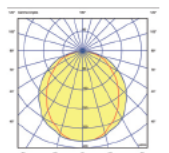

IP20.

VK/04159/144/W/C