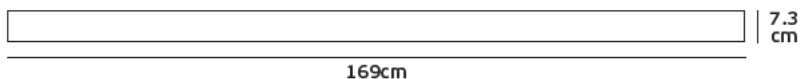

Code	Model						Box
75165-435210	VK/04157/169/AL/W	■ Aluminium	3000K	38w	4.800lm	169cm	1pc
75165-436210	VK/04157/169/W/W	□ White	3000K	38w	4.800lm	169cm	1pc
75165-437210	VK/04157/169/B/W	■ Black	3000K	38w	4.800lm	169cm	1pc
75165-453210	VK/04157/169/AL/C	■ Aluminium	4000K	38w	4.800lm	169cm	1pc
75165-454210	VK/04157/169/W/C	□ White	4000K	38w	4.800lm	169cm	1pc
75165-455210	VK/04157/169/B/C	■ Black	4000K	38w	4.800lm	169cm	1pc
75165-438210	VK/04157/197/AL/W	■ Aluminium	3000K	44w	5.600lm	197cm	1pc
75165-439210	VK/04157/197/W/W	□ White	3000K	44w	5.600lm	197cm	1pc
75165-440210	VK/04157/197/B/W	■ Black	3000K	44w	5.600lm	197cm	1pc
75165-456210	VK/04157/197/AL/C	■ Aluminium	4000K	44w	5.600lm	197cm	1pc
75165-457210	VK/04157/197/W/C	□ White	4000K	44w	5.600lm	197cm	1pc
75165-458210	VK/04157/197/B/C	■ Black	4000K	44w	5.600lm	197cm	1pc

Details

Voltage 220-240V. Type of LED **TRIDONIC**. Beam angle 120°. CRI>80. Clicks 50.000. Working temperature -25°C→ 45°C. Lifetime 50.000hrs. Material Aluminium. No dimmable but can be dimmable after contact with our headquarter sales department.

5 years guarantee

IP20.

VK/04157/169/W/C

- » **TRIDONIC** LLE-G2
- » **TRIDONIC** LED driver