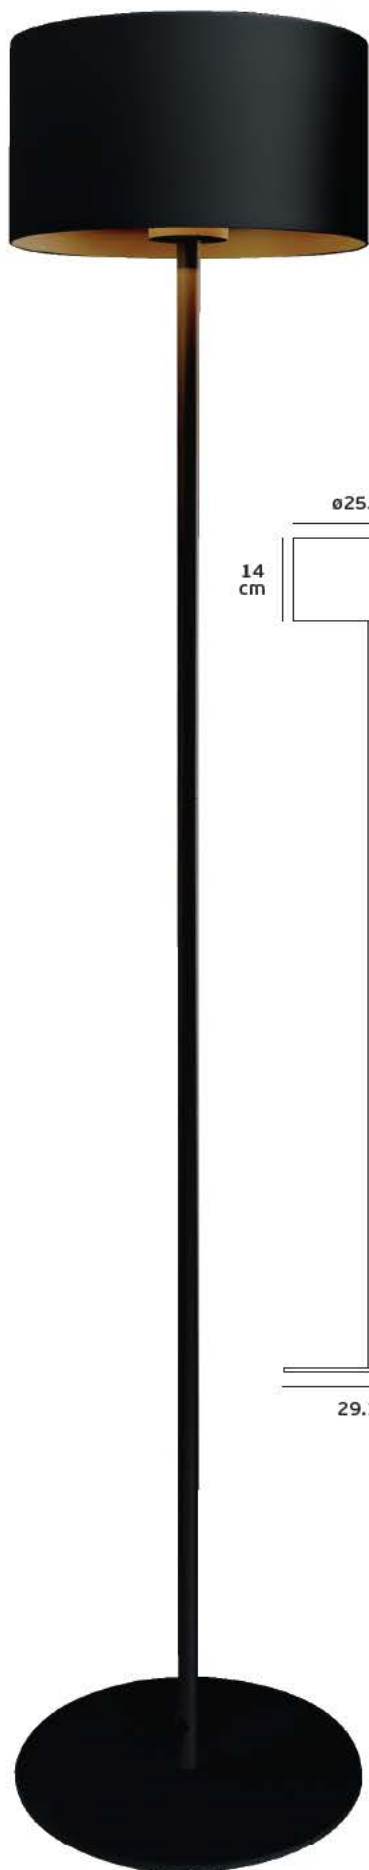

## Product Models

Code	Model	Box
61171-250694	VK/03213/W/W □ White. 3000K. 406lm. 4.5w. 62°. CRI>84	1pc
61171-249694	VK/03213/B/W ■ Black. 3000K. 406lm. 4.5w. 62°. CRI>84	1pc