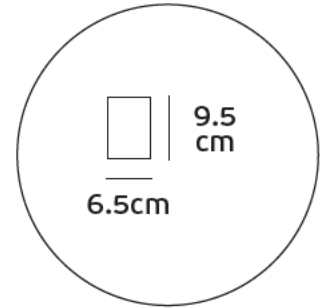

Code	Model						Box
75165-471210	VK/04158/169/AL/W	■ Aluminium	3000K	38w	4.800lm	169cm	1pc
75165-472210	VK/04158/169/W/W	□ White	3000K	38w	4.800lm	169cm	1pc
75165-473210	VK/04158/169/B/W	■ Black	3000K	38w	4.800lm	169cm	1pc
75165-489210	VK/04158/169/AL/C	■ Aluminium	4000K	38w	4.800lm	169cm	1pc
75165-490210	VK/04158/169/W/C	□ White	4000K	38w	4.800lm	169cm	1pc
75165-491210	VK/04158/169/B/C	■ Black	4000K	38w	4.800lm	169cm	1pc
75165-474210	VK/04158/197/AL/W	■ Aluminium	3000K	44w	5.600lm	197cm	1pc
75165-475210	VK/04158/197/W/W	□ White	3000K	44w	5.600lm	197cm	1pc
75165-476210	VK/04158/197/B/W	■ Black	3000K	44w	5.600lm	197cm	1pc
75165-492210	VK/04158/197/AL/C	■ Aluminium	4000K	44w	5.600lm	197cm	1pc
75165-493210	VK/04158/197/W/C	□ White	4000K	44w	5.600lm	197cm	1pc
75165-494210	VK/04158/197/B/C	■ Black	4000K	44w	5.600lm	197cm	1pc

Details

Voltage 220-240V. Type of LED **TRIDONIC**. Beam angle 120°. CRI>80. Clicks 50.000. Working temperature -25°C→ 45°C. Lifetime 50.000hrs. Material Aluminium. No dimmable but can be dimmable after contact with our headquarter sales department.

5 years guarantee

IP20.

VK/04158/113/AL/C

- » **TRIDONIC** LLE-G2
- » **TRIDONIC** LED driver