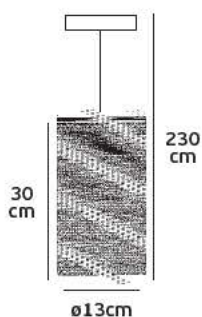

Details

Voltage 240V. Max watt 60w. E27. Working temperature -20°C ~ 40°C.
Cable 2m black fabric cable + black ceiling plate. Material Metal.

IP20. E27.