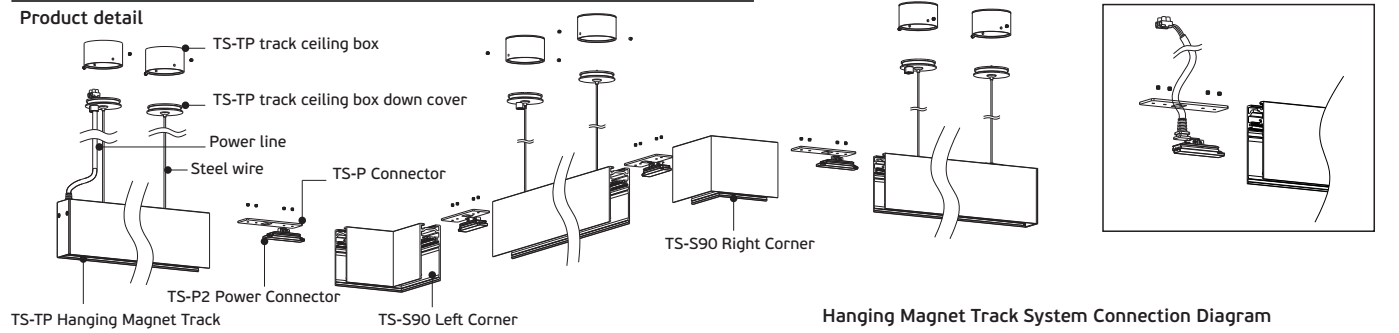

Οδηγίες Εγκατάστασης Κρεμαστής Μαγνητικής Ράγας
Hanging Magnet Track System Installation Diagram