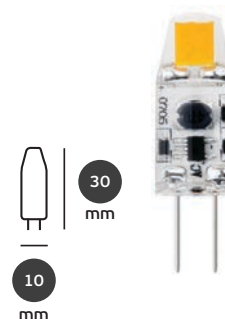

VK/05166

Code	Model	Base	Watt	Dimm	Kelvin	Lumen	Beam Angle	Box
03045-675685	VK/05166/W	G4	1.5w		3000K	120lm	330°	50
03045-676685	VK/05166/D	G4	1.5w		6000K	130lm	330°	50

Voltage 12	COB	330°	CRI Ra>80			A+		Silicon	1.5W > 20W	IP20