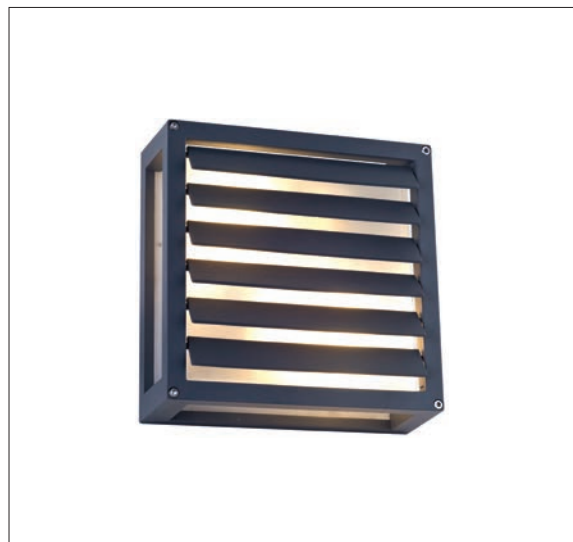

Details

Voltage 240V. Max watt 2x15w. E27x2. Material Aluminium.

IP54. E27x2.