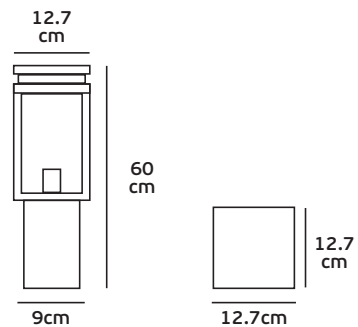

Details

Voltage 240V. Max watt 60w. E27. Material Aluminium/Glass.

IP33. E27.