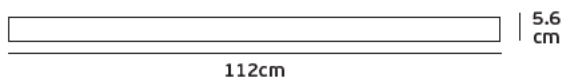

## Up-Down lighting

VK/04156

Product Models

Code	Model						Box
75165-383210	VK/04156/56/AL/W	■ Aluminium	3000K	13w	1.600lm	56cm	1pc
75165-384210	VK/04156/56/W/W	□ White	3000K	13w	1.600lm	56cm	1pc
75165-385210	VK/04156/56/B/W	■ Black	3000K	13w	1.600lm	56cm	1pc
75165-401210	VK/04156/56/AL/C	■ Aluminium	4000K	13w	1.600lm	56cm	1pc
75165-402210	VK/04156/56/W/C	□ White	4000K	13w	1.600lm	56cm	1pc
75165-403210	VK/04156/56/B/C	■ Black	4000K	13w	1.600lm	56cm	1pc
75165-386210	VK/04156/84/AL/W	■ Aluminium	3000K	19w	2.400lm	84cm	1pc
75165-387210	VK/04156/84/W/W	□ White	3000K	19w	2.400lm	84cm	1pc
75165-388210	VK/04156/84/B/W	■ Black	3000K	19w	2.400lm	84cm	1pc
75165-404210	VK/04156/84/AL/C	■ Aluminium	4000K	19w	2.400lm	84cm	1pc
75165-405210	VK/04156/84/W/C	□ White	4000K	19w	2.400lm	84cm	1pc
75165-406210	VK/04156/84/B/C	■ Black	4000K	19w	2.400lm	84cm	1pc
75165-389210	VK/04156/112/AL/W	■ Aluminium	3000K	25w	3.200lm	112cm	1pc
75165-390210	VK/04156/112/W/W	□ White	3000K	25w	3.200lm	112cm	1pc
75165-391210	VK/04156/112/B/W	■ Black	3000K	25w	3.200lm	112cm	1pc
75165-407210	VK/04156/112/AL/C	■ Aluminium	4000K	25w	3.200lm	112cm	1pc
75165-408210	VK/04156/112/W/C	□ White	4000K	25w	3.200lm	112cm	1pc
75165-409210	VK/04156/112/B/C	■ Black	4000K	25w	3.200lm	112cm	1pc
75165-392210	VK/04156/140/AL/W	■ Aluminium	3000K	31w	4.000lm	140cm	1pc
75165-393210	VK/04156/140/W/W	□ White	3000K	31w	4.000lm	140cm	1pc
75165-394210	VK/04156/140/B/W	■ Black	3000K	31w	4.000lm	140cm	1pc
75165-410210	VK/04156/140/AL/C	■ Aluminium	4000K	31w	4.000lm	140cm	1pc
75165-411210	VK/04156/140/W/C	□ White	4000K	31w	4.000lm	140cm	1pc
75165-412210	VK/04156/140/B/C	■ Black	4000K	31w	4.000lm	140cm	1pc