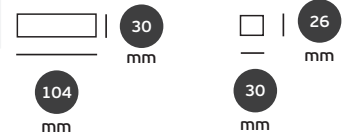

VK/OT FIT 8/180 CS I MINI

OSRAM

Code	Model	Power	Input	Dimm	Output	Box
78000-511019 4052899587946	VK/OT FIT 8/220- 240/180 CS I MINI	2.7- 7.6w	198-264 AC		90/120/150/ 180mA DC	20

	<b>Voltage</b> 30-42V					
--	--------------------------	--	--	--	--	--