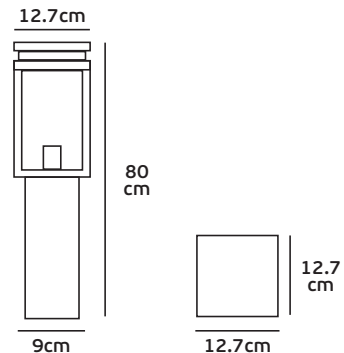

Details

Voltage 240V. Max watt 60w. E27. Material Aluminium/Glass.

IP33. E27.