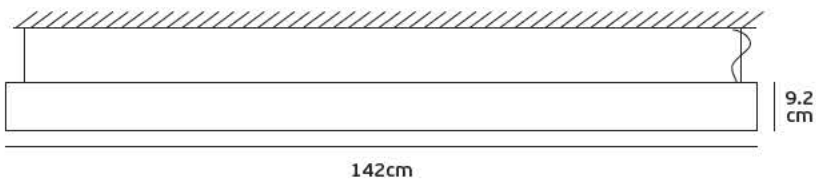

## Up-Down lighting

VK/04156

Product Models

Code	Model						Box
75165-383210	VK/04156/56/AL/W	■ Aluminium	3000K	13w	1.600lm	56cm	1pc
75165-384210	VK/04156/56/W/W	□ White	3000K	13w	1.600lm	56cm	1pc
75165-385210	VK/04156/56/B/W	■ Black	3000K	13w	1.600lm	56cm	1pc
75165-401210	VK/04156/56/AL/C	■ Aluminium	4000K	13w	1.600lm	56cm	1pc
75165-402210	VK/04156/56/W/C	□ White	4000K	13w	1.600lm	56cm	1pc
75165-403210	VK/04156/56/B/C	■ Black	4000K	13w	1.600lm	56cm	1pc
75165-386210	VK/04156/84/AL/W	■ Aluminium	3000K	19w	2.400lm	84cm	1pc
75165-387210	VK/04156/84/W/W	□ White	3000K	19w	2.400lm	84cm	1pc
75165-388210	VK/04156/84/B/W	■ Black	3000K	19w	2.400lm	84cm	1pc
75165-404210	VK/04156/84/AL/C	■ Aluminium	4000K	19w	2.400lm	84cm	1pc
75165-405210	VK/04156/84/W/C	□ White	4000K	19w	2.400lm	84cm	1pc
75165-406210	VK/04156/84/B/C	■ Black	4000K	19w	2.400lm	84cm	1pc
75165-389210	VK/04156/112/AL/W	■ Aluminium	3000K	25w	3.200lm	112cm	1pc
75165-390210	VK/04156/112/W/W	□ White	3000K	25w	3.200lm	112cm	1pc
75165-391210	VK/04156/112/B/W	■ Black	3000K	25w	3.200lm	112cm	1pc
75165-407210	VK/04156/112/AL/C	■ Aluminium	4000K	25w	3.200lm	112cm	1pc
75165-408210	VK/04156/112/W/C	□ White	4000K	25w	3.200lm	112cm	1pc
75165-409210	VK/04156/112/B/C	■ Black	4000K	25w	3.200lm	112cm	1pc
75165-392210	VK/04156/140/AL/W	■ Aluminium	3000K	31w	4.000lm	140cm	1pc
75165-393210	VK/04156/140/W/W	□ White	3000K	31w	4.000lm	140cm	1pc
75165-394210	VK/04156/140/B/W	■ Black	3000K	31w	4.000lm	140cm	1pc
75165-410210	VK/04156/140/AL/C	■ Aluminium	4000K	31w	4.000lm	140cm	1pc
75165-411210	VK/04156/140/W/C	□ White	4000K	31w	4.000lm	140cm	1pc
75165-412210	VK/04156/140/B/C	■ Black	4000K	31w	4.000lm	140cm	1pc