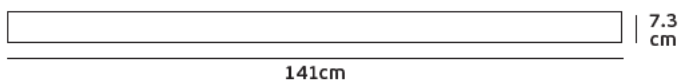

Code	Model						Box
75165-435210	VK/04157/169/AL/W	■ Aluminium	3000K	38w	4.800lm	169cm	1pc
75165-436210	VK/04157/169/W/W	□ White	3000K	38w	4.800lm	169cm	1pc
75165-437210	VK/04157/169/B/W	■ Black	3000K	38w	4.800lm	169cm	1pc
75165-453210	VK/04157/169/AL/C	■ Aluminium	4000K	38w	4.800lm	169cm	1pc
75165-454210	VK/04157/169/W/C	□ White	4000K	38w	4.800lm	169cm	1pc
75165-455210	VK/04157/169/B/C	■ Black	4000K	38w	4.800lm	169cm	1pc
75165-438210	VK/04157/197/AL/W	■ Aluminium	3000K	44w	5.600lm	197cm	1pc
75165-439210	VK/04157/197/W/W	□ White	3000K	44w	5.600lm	197cm	1pc
75165-440210	VK/04157/197/B/W	■ Black	3000K	44w	5.600lm	197cm	1pc
75165-456210	VK/04157/197/AL/C	■ Aluminium	4000K	44w	5.600lm	197cm	1pc
75165-457210	VK/04157/197/W/C	□ White	4000K	44w	5.600lm	197cm	1pc
75165-458210	VK/04157/197/B/C	■ Black	4000K	44w	5.600lm	197cm	1pc

Details

Voltage 220-240V. Type of LED **TRIDONIC**. Beam angle 120°. CRI>80. Clicks 50.000. Working temperature -25°C→ 45°C. Lifetime 50.000hrs. Material Aluminium. No dimmable but can be dimmable after contact with our headquarter sales department.

5 years guarantee

IP20.

VK/04157/169/W/C

- » **TRIDONIC** LLE-G2
- » **TRIDONIC** LED driver