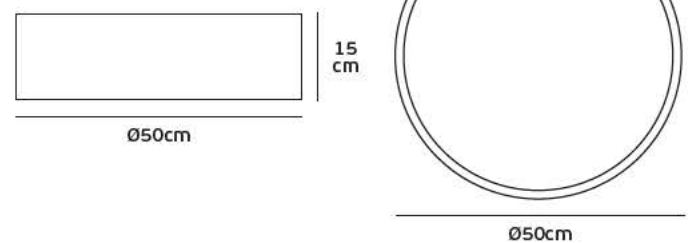

Details

Voltage 230V. Max watt 4x42w. E27. Material Metal+Fabric+PMMA.

IP20. 230V.