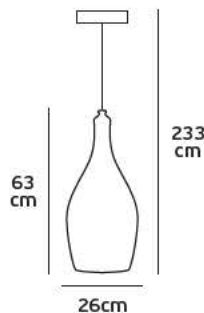

Details

Voltage 240V. Max watt 40w. E27. Working temperature -20°C ~ 40°C.
Cable 1.7m cable + ceiling plate. Material Metal.

IP20. E27.

570