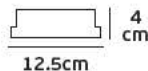

Details

Voltage 240V. Max watt 35w. Par16. Material Die cast aluminium.

IP20. 240V.

Cut hole

VK/05065G

VK/05148G

VK/05162G

VK/03194G