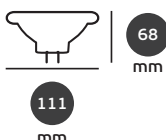

Code	Model	Base	Watt	Dimm	Kelvin	Lumen	Beam Angle	Box
03045-640140	VK/05112GD/W/24°	GU10	12w		2700K	880lm	24°	10
03045-642140	VK/05112GD/C/24°	GU10	12w		4000K	900lm	24°	10
03045-641140	VK/05112GD/W/45°	GU10	12w		2700K	880lm	45°	10
03045-643140	VK/05112GD/C/45°	GU10	12w		4000K	900lm	45°	10

Voltage 220-240	SMD 2835	24° & 45°	CRI Ra>80	25k hrs	25kclks	A+	-20°C 45°C	Alu	14W > 75W	IP20	2