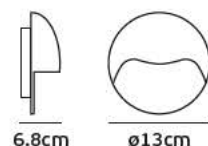

IP54. 6w.

VK/02145

Product Models

Code	Model	Box
75169-313997	VK/02145/W/W □ White. 3000K. 100lm. 3w. CRI>80	24pcs
75169-314997	VK/02145/G/W ■ Grey. 3000K. 100lm. 3w. CRI>80	24pcs
75169-315997	VK/02145/AN/W ■ Anthracite. 3000K. 100lm. 3w. CRI>80	24pcs