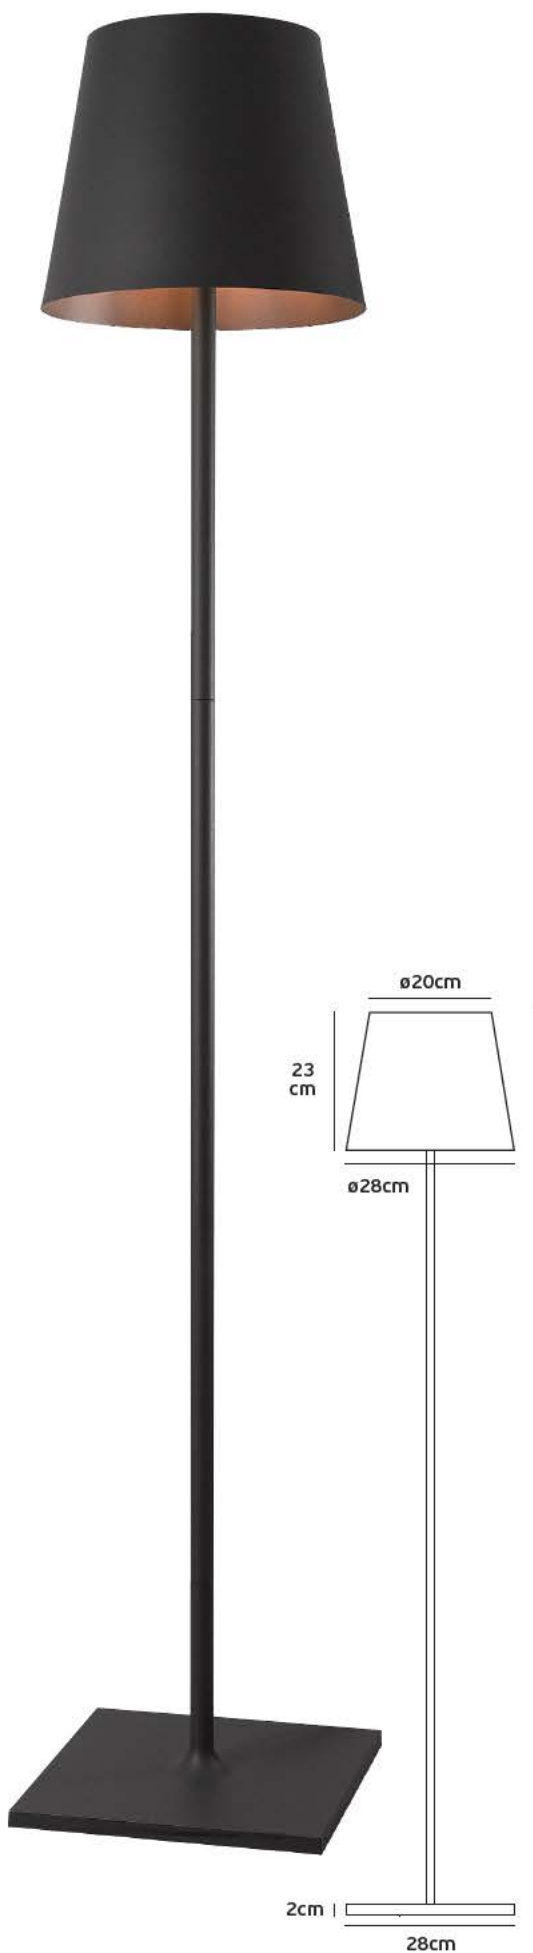

VK/02135

Product Models

Code	Model	Box
75169-367694	VK/02135/W □ White. E27x3. Max 3x15w.	1pc
75169-368694	VK/02135/AN ■ Anthracite. E27x3. Max 3x15w.	1pc

Details

Voltage 240V. Max watt 3x15w. E27x3. Material Aluminium diecast. Cable 2.5m.

IP54. E27x3.