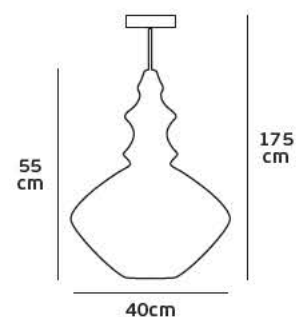

Details

Voltage 240V. Max watt 25w. E27. Working temperature -20°C ~ 40°C.
Cable 1.2m cable + black ceiling plate. Material Metal.

⏚ ⚡ IP20. E27.