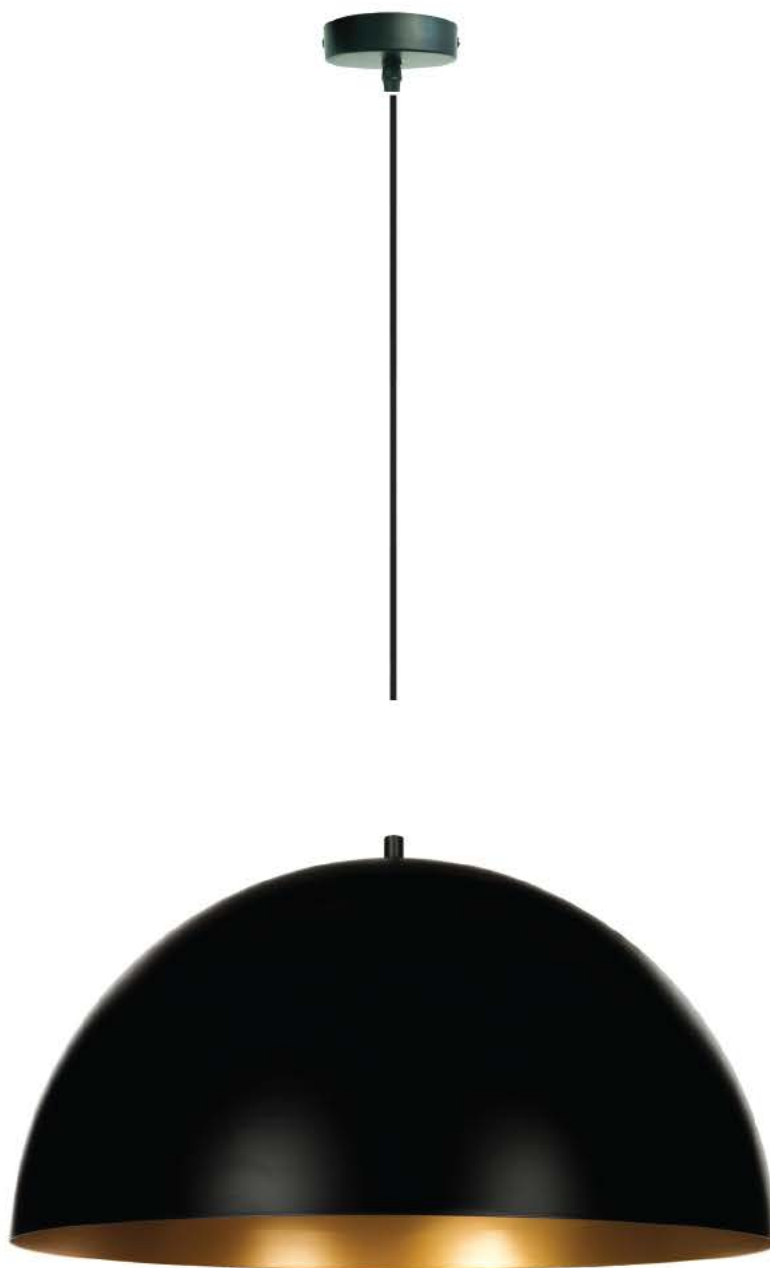

VK/03153/PE

Product Models

Code	Model				Box
71164-005724	VK/03153/PE/50/B-GD	■ Black-Gold	E27	Max 60w	1pc
71164-006724	VK/03153/PE/50/W-GD	□ White-Gold	E27	Max 60w	1pc

Details

Voltage 240V. Max watt 60w. E27. Working temperature -20°C ~ 40°C. Cable 2m black or white cable + black or white ceiling plate. Material Metal.

IP20. E27.