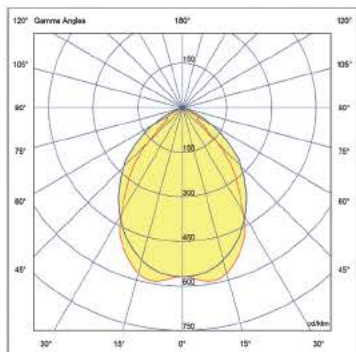

VK/04288/W/W