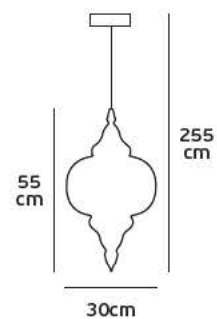

VK/03182PE

Product Models

<u>Code</u> 75169-484724	<u>Model</u> VK/03182PE/B	■ Black	E27	Max 60W	<u>Box</u> 1pc

Details

Voltage 240V. Max watt 60w. E27. Working temperature -20°C ~ 40°C. Cable 2m black cable + black ceiling plate. Material Iron.

IP20. E27.