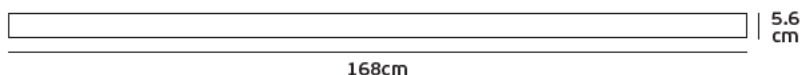

## Up-Down lighting

VK/04156

Product Models

Code	Model						Box
75165-383210	VK/04156/56/AL/W	■ Aluminium	3000K	13w	1.600lm	56cm	1pc
75165-384210	VK/04156/56/W/W	□ White	3000K	13w	1.600lm	56cm	1pc
75165-385210	VK/04156/56/B/W	■ Black	3000K	13w	1.600lm	56cm	1pc
75165-401210	VK/04156/56/AL/C	■ Aluminium	4000K	13w	1.600lm	56cm	1pc
75165-402210	VK/04156/56/W/C	□ White	4000K	13w	1.600lm	56cm	1pc
75165-403210	VK/04156/56/B/C	■ Black	4000K	13w	1.600lm	56cm	1pc
75165-386210	VK/04156/84/AL/W	■ Aluminium	3000K	19w	2.400lm	84cm	1pc
75165-387210	VK/04156/84/W/W	□ White	3000K	19w	2.400lm	84cm	1pc
75165-388210	VK/04156/84/B/W	■ Black	3000K	19w	2.400lm	84cm	1pc
75165-404210	VK/04156/84/AL/C	■ Aluminium	4000K	19w	2.400lm	84cm	1pc
75165-405210	VK/04156/84/W/C	□ White	4000K	19w	2.400lm	84cm	1pc
75165-406210	VK/04156/84/B/C	■ Black	4000K	19w	2.400lm	84cm	1pc
75165-389210	VK/04156/112/AL/W	■ Aluminium	3000K	25w	3.200lm	112cm	1pc
75165-390210	VK/04156/112/W/W	□ White	3000K	25w	3.200lm	112cm	1pc
75165-391210	VK/04156/112/B/W	■ Black	3000K	25w	3.200lm	112cm	1pc
75165-407210	VK/04156/112/AL/C	■ Aluminium	4000K	25w	3.200lm	112cm	1pc
75165-408210	VK/04156/112/W/C	□ White	4000K	25w	3.200lm	112cm	1pc
75165-409210	VK/04156/112/B/C	■ Black	4000K	25w	3.200lm	112cm	1pc
75165-392210	VK/04156/140/AL/W	■ Aluminium	3000K	31w	4.000lm	140cm	1pc
75165-393210	VK/04156/140/W/W	□ White	3000K	31w	4.000lm	140cm	1pc
75165-394210	VK/04156/140/B/W	■ Black	3000K	31w	4.000lm	140cm	1pc
75165-410210	VK/04156/140/AL/C	■ Aluminium	4000K	31w	4.000lm	140cm	1pc
75165-411210	VK/04156/140/W/C	□ White	4000K	31w	4.000lm	140cm	1pc
75165-412210	VK/04156/140/B/C	■ Black	4000K	31w	4.000lm	140cm	1pc