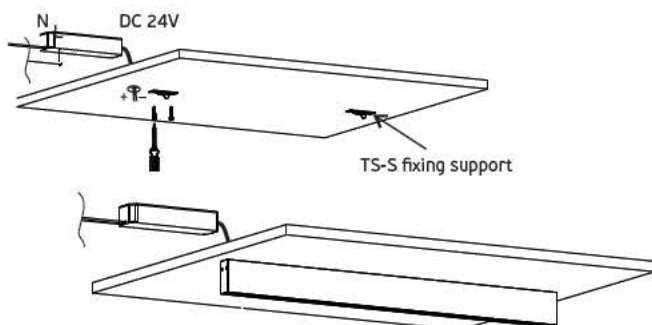

A. Use screw fix TS-S installation support on the ceiling.