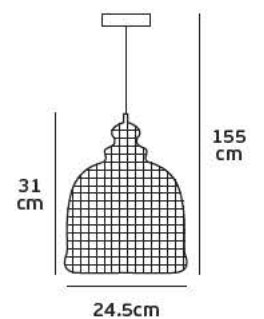

Pendant LIGHTS

VK/03173/PE

Product Models

Code 75169-485730	Model VK/03173/PE/B	■ Black	E27	Max 40w	Box 1pc

Details

Voltage 240V. Max watt 40w. E27. Working temperature -20°C ~ 40°C. Cable 1.24m black cable + black ceiling plate. Material Metal.

IP20. E27.