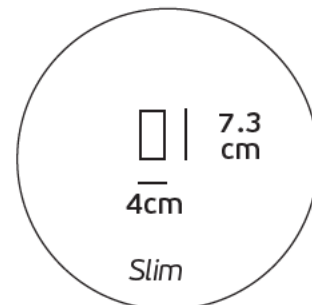

Code	Model						Box
75165-435210	VK/04157/169/AL/W	■ Aluminium	3000K	38w	4.800lm	169cm	1pc
75165-436210	VK/04157/169/W/W	□ White	3000K	38w	4.800lm	169cm	1pc
75165-437210	VK/04157/169/B/W	■ Black	3000K	38w	4.800lm	169cm	1pc
75165-453210	VK/04157/169/AL/C	■ Aluminium	4000K	38w	4.800lm	169cm	1pc
75165-454210	VK/04157/169/W/C	□ White	4000K	38w	4.800lm	169cm	1pc
75165-455210	VK/04157/169/B/C	■ Black	4000K	38w	4.800lm	169cm	1pc
75165-438210	VK/04157/197/AL/W	■ Aluminium	3000K	44w	5.600lm	197cm	1pc
75165-439210	VK/04157/197/W/W	□ White	3000K	44w	5.600lm	197cm	1pc
75165-440210	VK/04157/197/B/W	■ Black	3000K	44w	5.600lm	197cm	1pc
75165-456210	VK/04157/197/AL/C	■ Aluminium	4000K	44w	5.600lm	197cm	1pc
75165-457210	VK/04157/197/W/C	□ White	4000K	44w	5.600lm	197cm	1pc
75165-458210	VK/04157/197/B/C	■ Black	4000K	44w	5.600lm	197cm	1pc

Details

Voltage 220-240V. Type of LED **TRIDONIC**. Beam angle 120°. CRI>80. Clicks 50.000. Working temperature -25°C→ 45°C. Lifetime 50.000hrs. Material Aluminium. No dimmable but can be dimmable after contact with our headquarter sales department.

5 years guarantee

IP20.

VK/04157/169/W/C

- » **TRIDONIC** LLE-G2
- » **TRIDONIC** LED driver