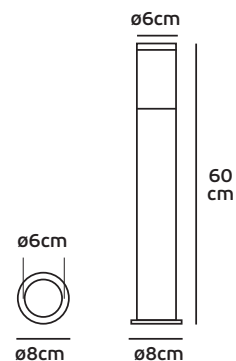

VK/01074

Product Models

Code	Model	Box
75169-234269	VK/01074/MC ■ Brushed Chrome. E27. Max 50w.	6pcs
75169-235269	VK/01074/ABS ■ Bronze. E27. Max 50w.	6pcs
75169-236269	VK/01074/NB ■ Natural Brass. E27. Max 50w.	6pcs
75169-242269	VK/01074/TC ■ Terracotta. E27. Max 50w.	6pcs

Details

Voltage 240V. Max watt 50w. E27. Material Brass/Glass.

IP65. E27.

VK/01075

Product Models

Code	Model	Box
75169-237269	VK/01075/MC ■ Brushed Chrome. E27. Max 50w.	6pcs
75169-238269	VK/01075/ABS ■ Bronze. E27. Max 50w.	6pcs
75169-239269	VK/01075/NB ■ Natural Brass. E27. Max 50w.	6pcs
75169-244269	VK/01075/TC ■ Terracotta. E27. Max 50w.	6pcs

Details

Voltage 240V. Max watt 50w. E27. Material Brass/Glass.

IP65. E27.