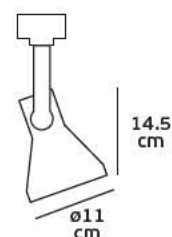

## Details

Voltage 240V. Max watt 50w. Par30. Material Aluminium, Steel. 3-phase adapter.

IP20. 240V.

Dimmable LED Magnetic Track lights 48v

*magnetic 04  
track lighting*

*μαγνητικά φωτιστικά ράγας 48V & 24V*