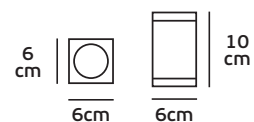

VK/01069

Product Models

Code	Model	Box
75169-224997	VK/01069/W □ White. GU10. Max 35w.	24pcs
75169-225997	VK/01069/B ■ Black. GU10. Max 35w.	24pcs
75169-226997	VK/01069/AN ■ Anthracite. GU10. Max 35w.	24pcs
75169-227997	VK/01069/G ■ Grey. GU10. Max 35w.	24pcs
75169-280997	VK/01069/BR ■ Rust Brown. GU10. Max 35w.	24pcs

Details

Voltage 240V. Max watt 35w. GU10. Material Alu diecast/Glass.

IP54. GU10.

VK/01066

Product Models

Code	Model	Box
75169-212997	VK/01066/W □ White. E27. Max 60w.	18pcs
75169-213997	VK/01066/B ■ Black. E27. Max 60w.	18pcs
75169-214997	VK/01066/AN ■ Anthracite. E27. Max 60w.	18pcs
75169-215997	VK/01066/G ■ Grey. E27. Max 60w.	18pcs
75169-282997	VK/01066/BR ■ Rust Brown. E27. Max 60w.	18pcs

Details

Voltage 240V. Max watt 60w. E27. Material Alu diecast/Glass.

IP54. E27.