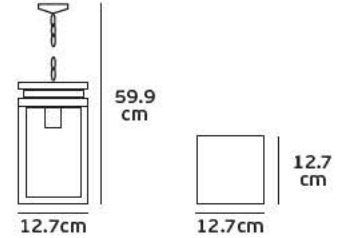

VK/03066/PE

Product Models

Code	Model	Box
75169-276694	VK/03066/PE/B ■ Black. E27. Max 60w.	6pcs

Details

Voltage 240V. Max watt 60w. E27. Material Aluminium/Glass.

IP23. E27.

VK/03066/WA

Product Models

Code	Model	Box
75169-274694	VK/03066/WA/B ■ Black. E27. Max 60w.	6pcs

Details

Voltage 240V. Max watt 60w. E27. Material Aluminium/Glass. Bottom open.

IP23. E27.

VK/03066/28

Product Models

Code	Model	Box
75169-275694	VK/03066/28/B ■ Black. E27. Max 60w.	6pcs

Details

Voltage 240V. Max watt 60w. E27. Material Aluminium/Glass.

IP33. E27.