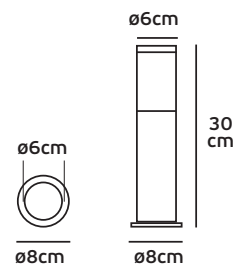

VK/01074

Product Models

Code	Model	Box
75169-234269	VK/01074/MC ■ Brushed Chrome. E27. Max 50w.	6pcs
75169-235269	VK/01074/ABS ■ Bronze. E27. Max 50w.	6pcs
75169-236269	VK/01074/NB ■ Natural Brass. E27. Max 50w.	6pcs
75169-242269	VK/01074/TC ■ Terracotta. E27. Max 50w.	6pcs

Details

Voltage 240V. Max watt 50w. E27. Material Brass/Glass.

IP65. E27.

VK/01075

Product Models

Code	Model	Box
75169-237269	VK/01075/MC ■ Brushed Chrome. E27. Max 50w.	6pcs
75169-238269	VK/01075/ABS ■ Bronze. E27. Max 50w.	6pcs
75169-239269	VK/01075/NB ■ Natural Brass. E27. Max 50w.	6pcs
75169-244269	VK/01075/TC ■ Terracotta. E27. Max 50w.	6pcs

Details

Voltage 240V. Max watt 50w. E27. Material Brass/Glass.

IP65. E27.