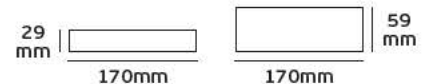

Details

Voltage 100-240VAC. Iout 2x1.2A. Iin 2.5A. Vout 2x(100-240) VAC. Pout 2x(120-288)w. Watt 240-576w. Material Plastic. Dimmable. 2 years guarantee.

IP20. 12-36VDC.