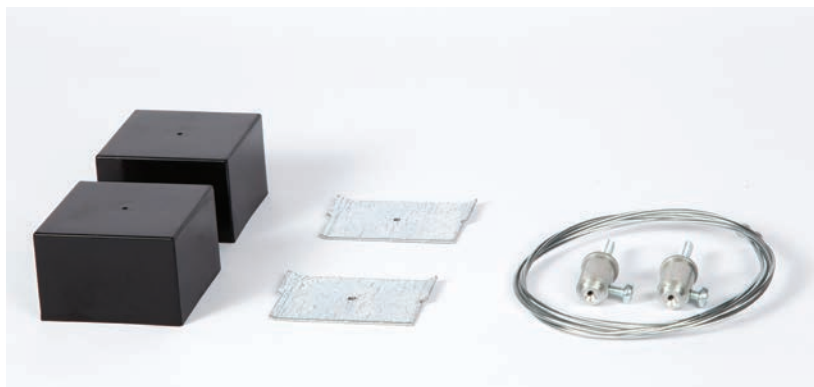

*Details*

Material Aluminium.

**VK/04157/SRK (Pendant)**

**Product Models**

Code	Model		Box
75165-176210	VK/04157/AL/SRK/1	■ Aluminium	1m
75165-177210	VK/04157/W/SRK/1	□ White	1m
75165-322210	VK/04157/B/SRK/1	■ Black	1m
75165-544210	VK/04157/AL/SRK/2	■ Aluminium	2m
75165-335210	VK/04157/W/SRK/2	□ White	2m
75165-543210	VK/04157/B/SRK/2	■ Black	2m
75165-547210	VK/04157/AL/SRK/3	■ Aluminium	3m
75165-545210	VK/04157/W/SRK/3	□ White	3m
75165-546210	VK/04157/B/SRK/3	■ Black	3m