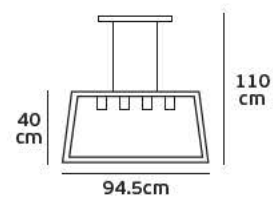

## Pendant LIGHTS

VK/03173/PE