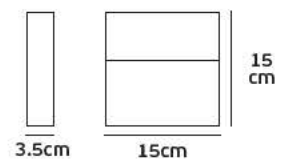

IP54. 6w.

VK/02148