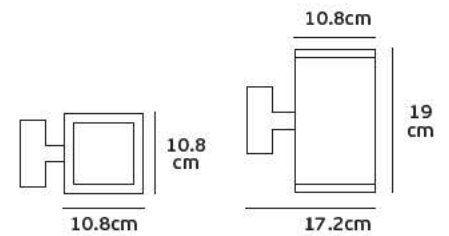

## Details

Voltage 240V. Max watt 60w. E27. Material Alu diecast/Glass.

 IP54. E27.