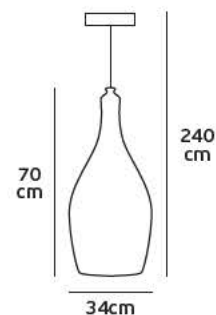

Details

Voltage 240V. Max watt 40w. E27. Working temperature -20°C ~ 40°C.
Cable 1.7m cable + ceiling plate. Material Metal.

IP20. E27.

570