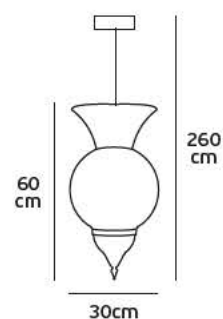

VK/03181PE

Product Models

Code	Model	Color	Socket	Max Power	Box
75169-483724	VK/03181PE/B	■ Black	E27	Max 60W	1pc

Details

Voltage 240V. Max watt 60w. E27. Working temperature -20°C ~ 40°C. Cable 2m black cable + black ceiling plate. Material Iron.

IP20. E27.