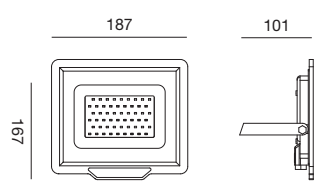

LED 30W | 220-240Vac CRI >70	Bianco opaco	GES842C	3000K	2550lm
	Matt White	GES842N	4000K	2550lm