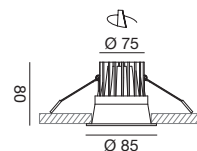

LIGHT SOURCE	FINISHED	CODE	CCT	FLUX
LED 10W | 220-240Vac CRI >90 BEAM 38°	 Bianco opaco / Nero opaco Matt White / Matt Black	GFA1010C	3000K	820lm
	  Bianco satinato Sand White	GFA1020C	3000K	820lm
LED 20W | 220-240Vac CRI >90 BEAM 38°	 Bianco opaco / Nero opaco Matt White / Matt Black	GFA1011C	3000K	1640lm
	  Bianco satinato Sand White	GFA1021C	3000K	1640lm