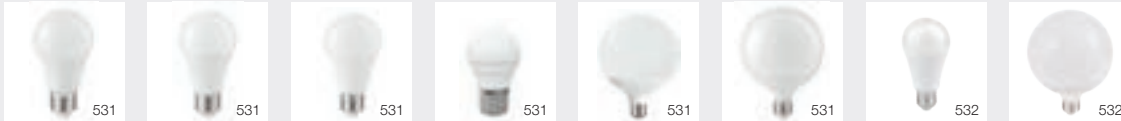

LAMPADINE LED LED BULBS E27

GLA230C GLA230N GLA230	GLA231C GLA231N GLA231	GLA232C GLA232N GLA232	GLA240C GLA240N GLA240	GLA245C GLA245N	GLA246C GLA246N	GLA330C GLA330N	GLA340C GLA340N

LAMPADINE LED LED BULBS GX53