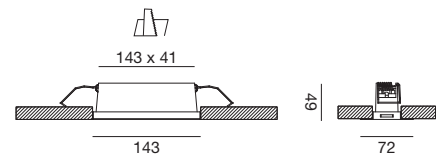

NEW

Faretto ad incasso a scomparsa con 5 o 10 punti luce.
Struttura in alluminio.
Finitura in bianco satinato con cover antiabbaglio in nero lucido.
Diffusore con ottica antiabbaglio.
Modulo LED incluso.
Trasformatore incluso ma non integrato.
Garanzia 3 anni.

Invisible recessed spotlight with 5 or 10 spots.
Aluminium body.
Satin white finish with gloss black anti-glare cover.
Anti-glare diffuser.
LED module included.
Included but not integrated transformer.
3 years warranty.

LIGHT SOURCE	FINISHED	CODE	CCT	FLUX
LED 10W | 220-240Vac CRI >80	Bianco opaco	GFA1130C	3000K	800lm
	Sandy White	GFA1130N	4000K	830lm

BEAM

LED
20W | 220-240Vac
CRI >80

Bianco opaco	GFA1131C	3000K	1600lm
Sandy White	GFA1131N	4000K	1650lm

BEAM

DRIVER

Misure alimentatore (susceptibili di variazioni)
Measures power supply (measures could have variations)
91x35x25 mm