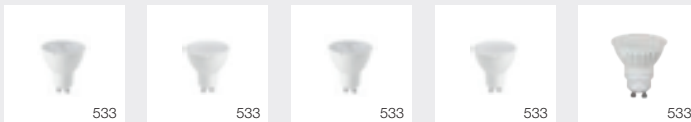

LAMPADINE LED LED BULBS GU10

GLA241C GLA241N	GLA242C GLA242N	GLA243C GLA243N	GLA244C GLA244N	GLA350C GLA350N