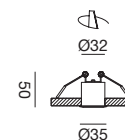

NEW

Faretto ad incasso.
Struttura in alluminio.
Finitura in bianco satinato
o nero satinato.
Diffusore con ottica antiabbaglio.
Modulo LED incluso.
Trasformatore incluso
ma non integrato.
Garanzia 3 anni.

Recessed spotlight.
Aluminium body.
Satin white or satin black finish.
Anti-glare diffuser.
LED module included.
Included but not integrated
transformer.
3 years warranty.

LIGHT SOURCE	FINISHED	CODE	CCT	FLUX

LED CREE
3W | 220-240Vac
CRI >80

Bianco opaco	GFA1090C	3000K	230lm
Sandy White	GFA1090N	4000K	250lm

BEAM

Nero opaco	GFA1091C	3000K	230lm
Sandy Black	GFA1091N	4000K	250lm

LED CREE
3W | 220-240Vac
CRI >80

Bianco opaco	GFA1092C	3000K	230lm
Sandy White	GFA1092N	4000K	250lm

BEAM

Nero opaco	GFA1093C	3000K	230lm
Sandy Black	GFA1093N	4000K	250lm

DRIVER

Misure alimentatore (suscettibili di variazioni)
Measures power supply (measures could have variations)
38x19x16,5 mm