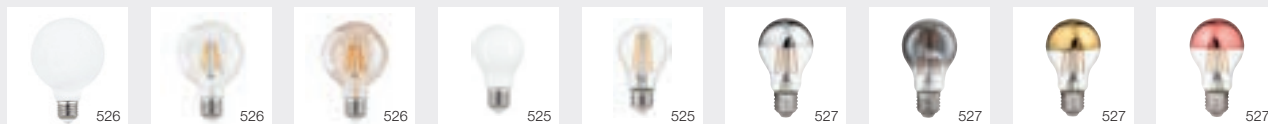

GES1100
GES1101
GES1102

GES1150
GES1160

LAMPADE DA TAVOLO TABLE LIGHTS

GLS030
GLS031
GLS032
GLS040
GLS041
GLS042

PALETTI PER ESTERNI OUTDOOR BOLLARDS

CATENE LUMINOSE
LIGHT CHAINSSEGNAPASSI
STEPLIGHTS

PROIETTORI E ARMATURE STRADALI STEPLIGHTS AND STREET LIGHTING

FARETTI CALPESTABILI WALKABLE SPOTLIGHTS

LAMPADINE LED E27 IN VETRO GLASS LED BULBS E27

GLA254C GLA254V GLA255B GLA255C
GLA255N GLA255V

GLA256B GLA256C
GLA256N GLA256V GLA260B
GLA260C
GLA260N GLA300A
GLA300G GLA300O
GLA300R