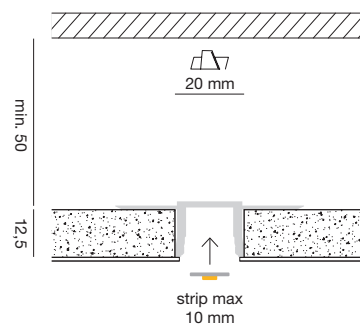

Grey

Testata terminale (2 pz)
End Cap (2 pcs)

Profilo in alluminio estruso sezionabile per installazione ad incasso su cartongesso.

Incluso di diffusore in policarbonato bianco opaco ad incastro.

Illuminazione diretta. Colori disponibili: grigio e bianco.