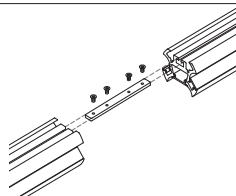

FINISHED	CODE
Argento Silver	PGILP1

Giunzione piccola piegata

Small bent joint