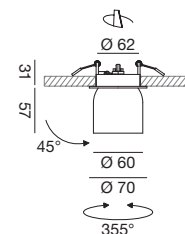

LIGHT SOURCE		FINISHED	CODE	CCT	FLUX
LED CREE 9W | 220-240Vac CRI >90		Bianco White	GFA441	3000K	680lm
		Nero Black	GFA442	3000K	680lm