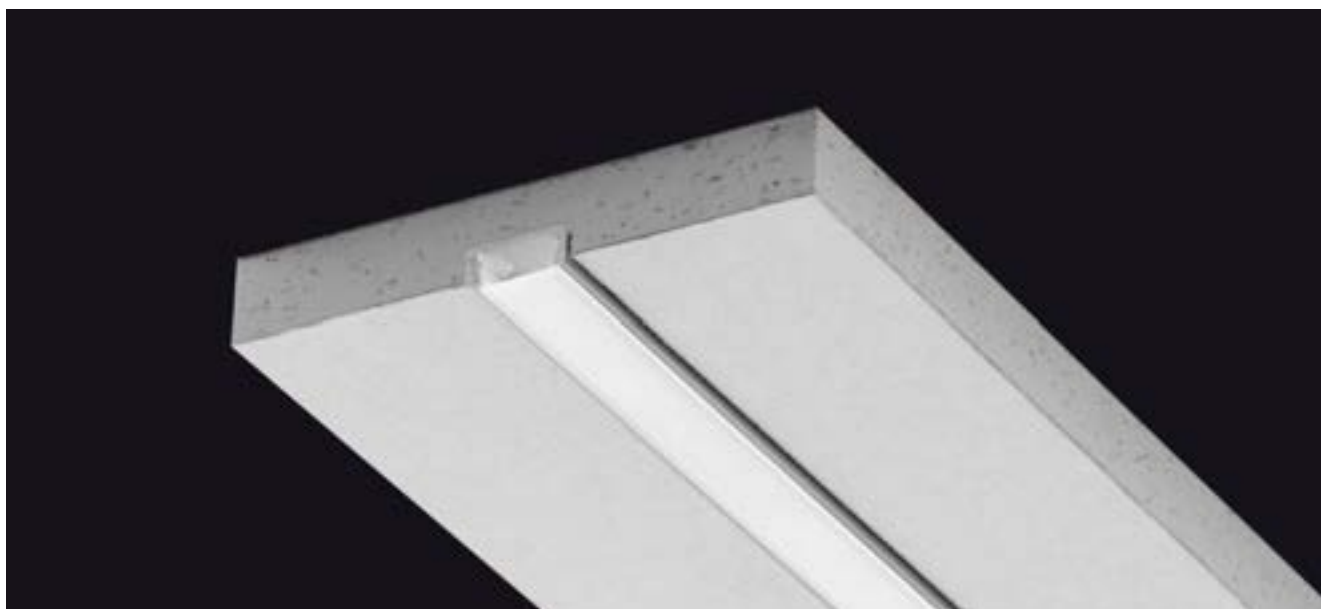

INDOOR

LED PROFILES

INCASSI CON CARTONGESSO INTEGRATO
RECESSED WITH INTEGRATED PLASTERBOARD

MASSA P

	FINISHED	CODE
	Argento Silver	PMAPA1 Kit profilo e diffusore 2 m Profile and diffuser kit 2 m