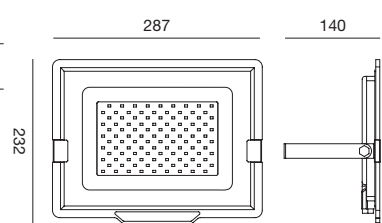

LED 100W | 220-240Vac CRI >70	Bianco opaco	GES844C	3000K	8500lm
	Matt White	GES844N	4000K	8500lm