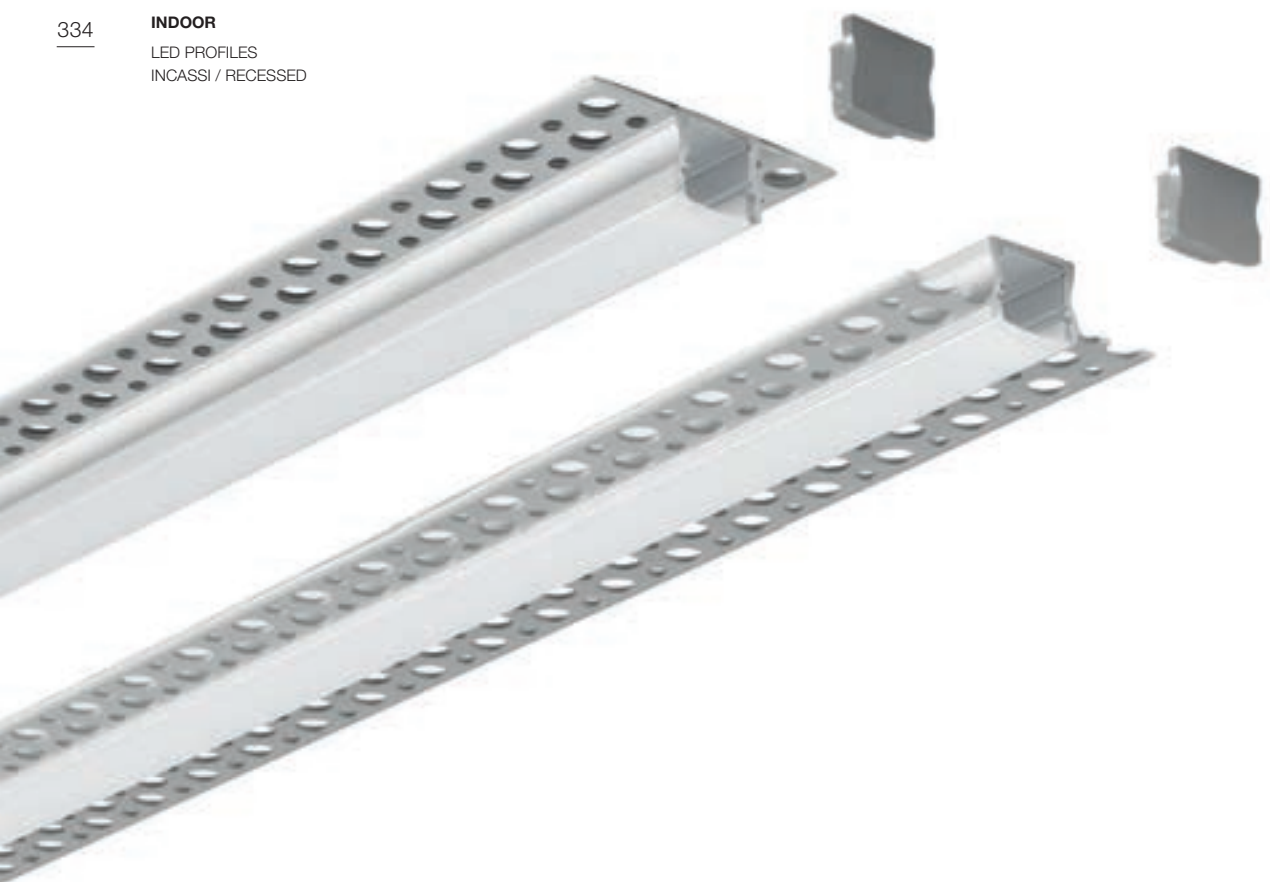

Profilo in alluminio estruso sezionabile per installazione ad incasso su cartongesso a scomparsa totale. Incluso di diffusore in policarbonato bianco opaco ad incastro. Illuminazione diretta. Colore disponibile: grigio. Strip LED con alimentatore installato in remoto da ordinare separatamente.

CONDIZIONI DI VENDITA: per ordini di profili inferiori a 20 pezzi assortiti verrà applicata una spesa di fuori imballo di 15 €. Per ordini di profili uguali o superiori a 20 pezzi assortiti non verrà applicata nessuna spesa di fuori imballo.

Sectional extruded aluminum profile for fully concealed recessed installation on plasterboard. Included in snap-in matt white polycarbonate. Direct lighting. Available colour: grey. LED strip with remote installed power supply, accessories for joint, fixing and closure to be ordered separately.

SALES CONDITIONS: for profiles orders with less than 20 assorted pieces, a packaging charge of € 15 will be applied. For profiles orders with equal to or more than 20 assorted pieces, no packaging charges will be applied.

	FINISHED	CODE	
	Grigio	GSTP140	Kit profilo e diffusore 2 m Profile and diffuser kit 2 m
	Grey		Testata terminale (2 pz) End Cap (2 pcs)