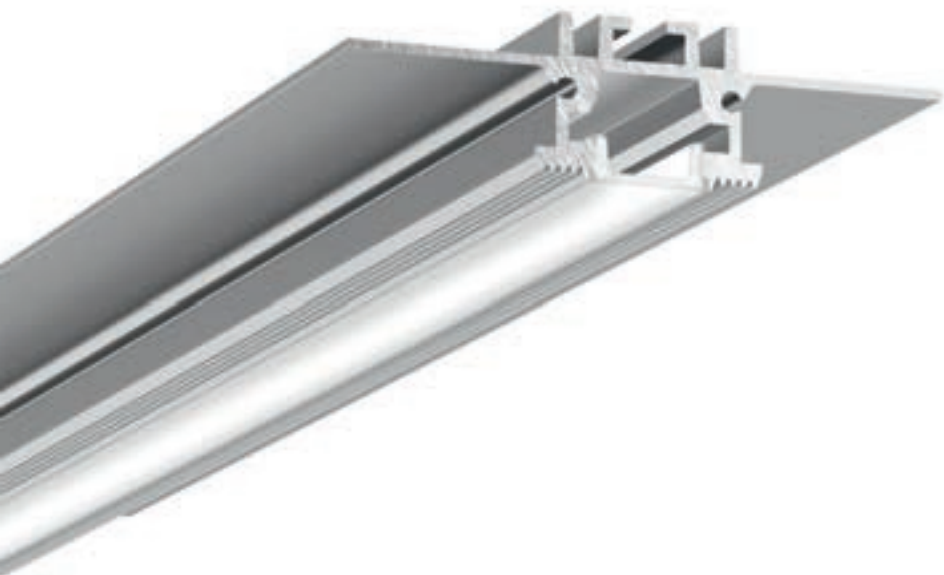

22W/m	GST152C	3000K	2880lm
SMD 2835	GST152N	4000K	2980lm
192 LED/m			
CRI >80			
pag. 344			

■ INCASSO / RECESSED

LIVERPOOL F

Sistema modulare in alluminio estruso sezionabile per installazione ad incasso su cartongesso o laterizio a scomparsa totale. Incluso di diffusore trasparente usa e getta per rasatura e pittura e diffusore in policarbonato bianco opaco ad incastro. Illuminazione diretta. Colore disponibile: argento ossidato.