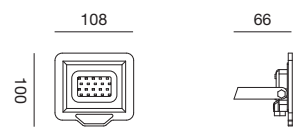

IP65			
202	0,0004	50,000	
305	0,0005		
500	0,0009		
650	0,0013		
1310	0,0026		

LIGHT SOURCE	FINISHED	CODE	CCT	FLUX
LED 10W | 220-240Vac CRI >70	Bianco opaco	GES840C	3000K	850lm
	Matt White	GES840N	4000K	850lm