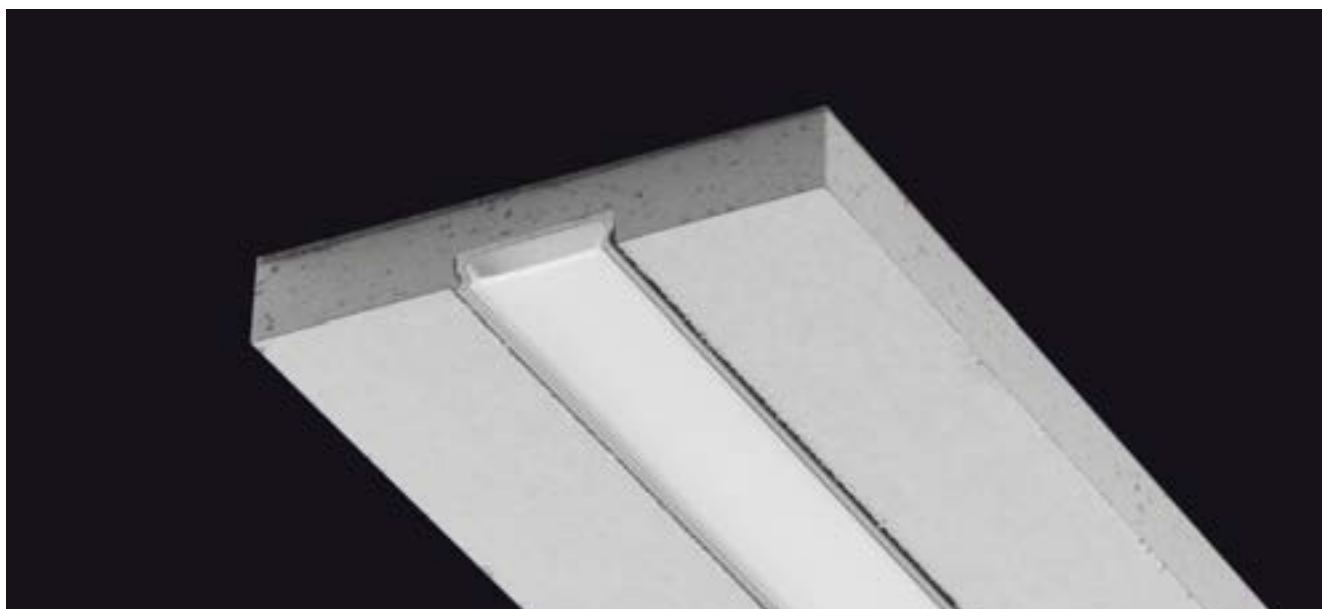

MASSA G

	FINISHED	CODE
	Argento Silver	PMAPA2 Kit profilo e diffusore 2 m Profile and diffuser kit 2 m