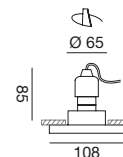

LAMPADINE UTILIZZABILI
AVAILABLE BULBS

Vedi pagina / see page
533

GU10	BEAM	CODE	POWER	CCT	FLUX	CRI
		GLA241C	5W	3000K	420lm	>80
		GLA241N	5W	4000K	430lm	>80
		GLA243C	7W	3000K	590lm	>80
		GLA243N	7W	4000K	610lm	>80
		GLA242C	5W	3000K	410lm	>80
		GLA242N	5W	4000K	420lm	>80
		GLA244C	7W	3000K	550lm	>80
		GLA244N	7W	4000K	560lm	>80
		GLA350C	9W	3000K	900lm	>80
		GLA350N	9W	4000K	950lm	>80