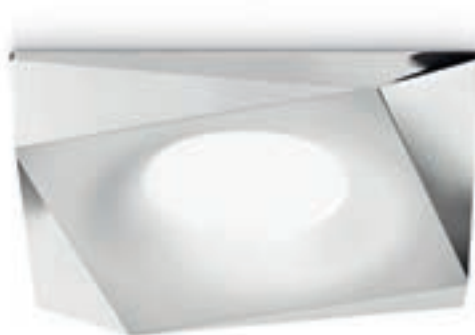

Faretto da incasso.
Struttura in alluminio.
Finitura in bianco opaco o cromo lucido.

Recessed spotlight.
Aluminium structure.
Matt white or polished chrome finish.

190 0,0005

LIGHT SOURCE		FINISHED	CODE	BULBS	
GU10 max 1 x 35W 220-240Vac Lampadine non incluse Bulbs not included.		Bianco opaco Matt White	GFA162	1 x GU10	
		Cromo lucido Polished Chrome	GFA163	1 x GU10	

LAMPADINE UTILIZZABILI
AVAILABLE BULBS

Vedi pagina / see page
533

GU10	BEAM	CODE	POWER	CCT	FLUX	CRI
		GLA241C	5W	3000K	420lm	>80
		GLA241N	5W	4000K	430lm	>80
		GLA243C	7W	3000K	590lm	>80
		GLA243N	7W	4000K	610lm	>80
		GLA242C	5W	3000K	410lm	>80
		GLA242N	5W	4000K	420lm	>80
		GLA244C	7W	3000K	550lm	>80
		GLA244N	7W	4000K	560lm	>80
		GLA350C	9W	3000K	900lm	>80
		GLA350N	9W	4000K	950lm	>80