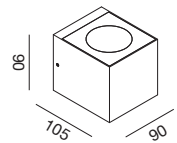

LIGHT SOURCE		FINISHED	CODE	CCT	FLUX
LED 12W | 220-240Vac CRI >80		Bianco	GES1090C	3000K	1050lm
		White	GES1090N	4000K	1100lm
Biemissione Double Emission		Grigio antracite	GES1091C	3000K	1050lm
		Dark Grey	GES1091N	4000K	1100lm
		Ruggine	GES1092C	3000K	1050lm
		Rust	GES1092N	4000K	1100lm