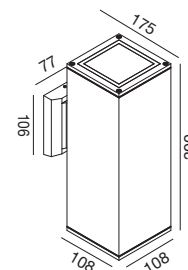

LIGHT SOURCE	FINISHED	CODE	BULBS
E27 max 2 x 60W 220-240Vac Lampadine non incluse Bulbs not included. Biemissione Double Emission 	 Grigio antracite Grey graphite	GES1016	2 x E27
	  Bianco White	GES1017	2 x E27
	  Ruggine Rusty	GES1018	2 x E27