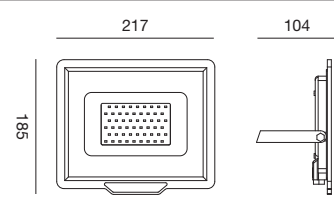

LED 50W | 220-240Vac CRI >70	Bianco opaco	GES843C	3000K	4250lm
	Matt White	GES843N	4000K	4250lm