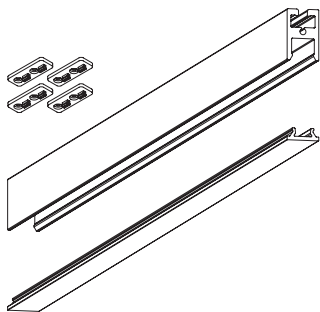

CONDIZIONI DI VENDITA: per ordini di profili inferiori a 4 pezzi assortiti (escluso i profili ad incasso con cartongesso incluso) verrà applicata una spesa di fuori imballo di 10€. Per ordini di profili uguali o superiori a 4 pezzi assortiti (escluso i profili con cartongesso incluso) non verrà applicata nessuna spesa di fuori imballo.

Sectionable extruded aluminium modular system for mounting on walls or ceilings or suspension installation. Equipped with 4 brackets for fixing. Including snap-in white polycarbonate diffuser. Direct lighting. Available colours: matt white, matt black, oxidised silver or oxidised gold. LED strip with remote installed power supply, accessories for joint, suspension and closure to be ordered separately.

SALES CONDITIONS: for profiles orders with less than 4 assorted pieces (excluding recessed profiles with integrated plasterboard) a packaging charge of €10 will be applied. For profiles orders with equal to or more than 4 assorted pieces (excluding recessed profiles with integrated plasterboard) no packaging charges will be applied.

BLED P 8,7x13,5 mm