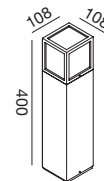

Paletto.
Struttura in alluminio.
Finitura in bianco,
grigio antracite o ruggine.
Diffusore in metacrilato opale.
Appliche coordinata pag 416.

Bollard.
Aluminium structure.
White, grey graphite
or rusty finish.
Opal PMMA diffusor.
Coordinated wall light page 416.