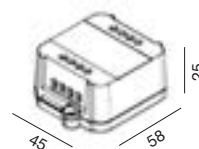

DIMMER

Dimmer a taglio di fase per regolare l'intensità luminosa delle luci a 220V comandabile da un pulsante normalmente aperto.
La funzione soft dimming garantisce un'accensione ed uno spegnimento fluido. Dotato di funzione di memoria.
Può essere inserito in una piccola scatola di derivazione o in una scatola 503. Potenza massima collegabile 200W.
Utilizzabile su tutte i prodotti dimmerabili del catalogo Gea Luce.

DIMMER

Phase-cut dimmer for adjusting the light intensity of 220V lights operated by a normally open button.
The soft dimming function allows for smooth switching on and off. Featuring a memory function.
Can be housed in a small junction box or a 503 box.
Maximum power that can be connected 200W.
Can be used on all dimmable products in the Gea Luce catalogue.

NEW

200W | 220-240Vac

FINISHED

Plastica Nera
Black plastic

CODE

GDI001