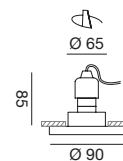

Faretto da incasso.
Montatura in metallo.
Finitura in cromo.
Diffusore in cristallo.

Recessed spotlight.
Chrome metal structure.
with clear glass.
Crystal diffuser.

	IP20		
	250	0,001	
	260	0,001	
	295	0,001	

LIGHT SOURCE	FINISHED	CODE	BULBS

GU10
max 1 x 35W
220-240Vac

Cromo/cristallo **GFA320** 1 x GU10
Chrome/glass

Lampadine non include
Bulbs not included.

GU10
max 1 x 35W
220-240Vac

Cromo/cristallo **GFA321** 1 x GU10
Chrome/glass

Lampadine non include
Bulbs not included.

GU10
max 1 X 35W
220-240Vac

Cromo/cristallo **GFA322** 1 x GU10
Chrome/glass

Lampadine non include
Bulbs not included.

LAMPADINE UTILIZZABILI
AVAILABLE BULBS

Vedi pagina / see page
533

GU10	BEAM	CODE	POWER	CCT	FLUX	CRI
		GLA241C	5W	3000K	420lm	>80
		GLA241N	5W	4000K	430lm	>80
		GLA243C	7W	3000K	590lm	>80
		GLA243N	7W	4000K	610lm	>80
		GLA242C	5W	3000K	410lm	>80
		GLA242N	5W	4000K	420lm	>80
		GLA244C	7W	3000K	550lm	>80
		GLA244N	7W	4000K	560lm	>80
		GLA350C	9W	3000K	900lm	>80
		GLA350N	9W	4000K	950lm	>80