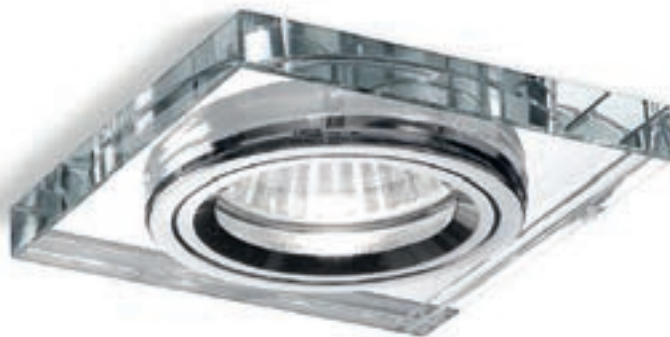

Faretto da incasso.
Montatura in metallo.
Finitura in cromo.
Diffusore in cristallo.

Recessed spotlight.
Chrome metal structure.
with clear glass.
Crystal diffuser.

	IP20		
	250	0,001	
	260	0,001	
	295	0,001	