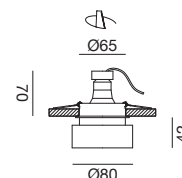

165 0,0006

LIGHT SOURCE	FINISHED	CODE	BULBS
GU10 max 1 x 50W 220-240Vac Lampadine non incluse Bulbs not included. Biemissione Double Emission	Bianco opaco Sandy White	GFA1210	1 x GU10
	Nero opaco Sandy Black	GFA1211	1 x GU10