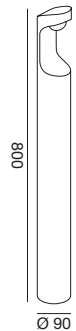

LED 9W | 220-240Vac CRI >80	Grigio antracite e Bianco opaco	GES461	4000K	800lm
BEAM 	Gray graphite and matt White