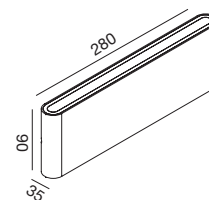

LIGHT SOURCE	FINISHED	CODE	CCT	FLUX
LED 2 x 12W | 220-240Vac CRI >80	Bianco opaco	GES883C	3000K	1310lm
	Matt White	GES883N	4000K	1450lm
BEAM 133° Biemissione Double Emission	Grigio antracite	GES884C	3000K	1150lm
	Grey graphite	GES884N	4000K	1270lm
	Marrone	GES885C	3000K	1150lm
	Brown	GES885N	4000K	1270lm