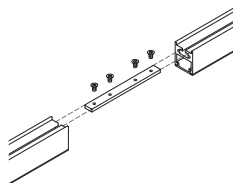

FINISHED	CODE
Argento Silver	PGILP1

Giunzione piccola piegata

Small bent joint