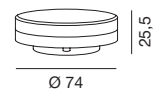

120°

30.000

BULBS GX53 LED 8W | 220-240Vac CRI >80	Plastica opale	GLA091C	3000K	750lm
	Opal plastic	GLA091N	4100K	760lm