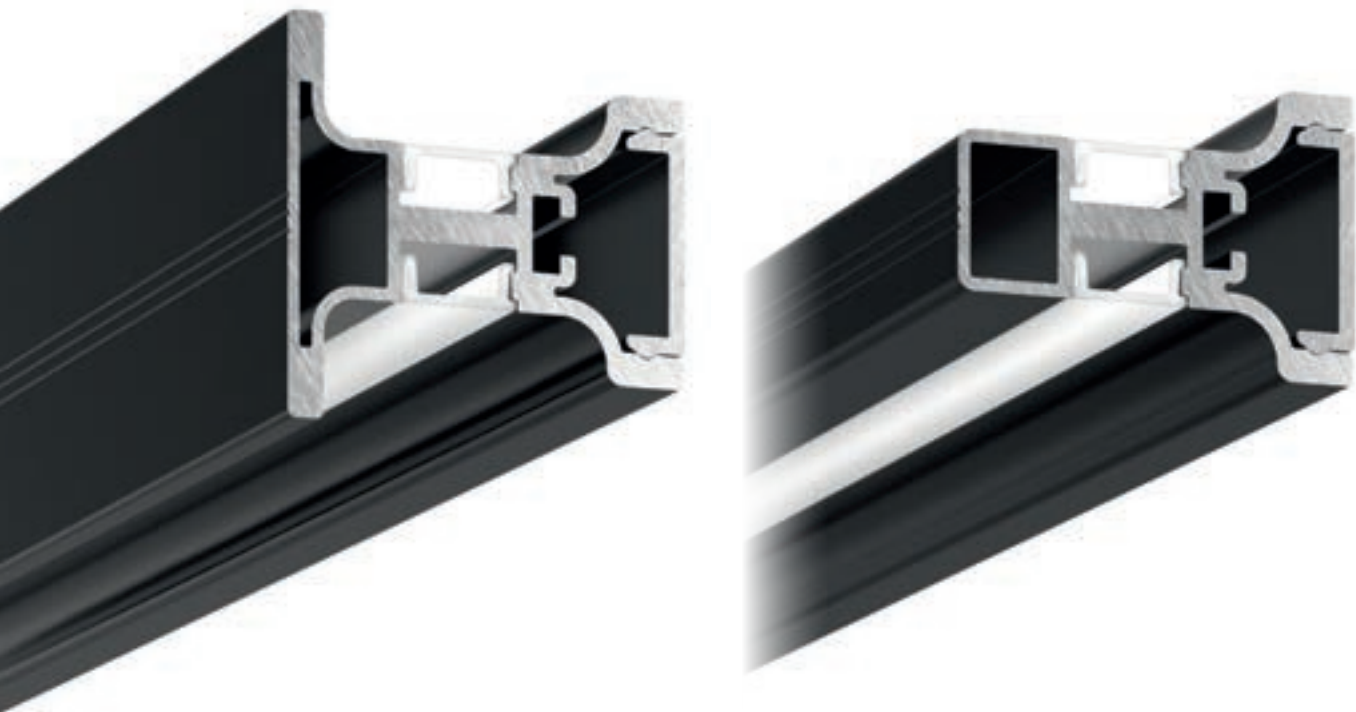

■ APPLIQUE / WALL LIGHT

RIGA AF / ASF

Sistema modulare in alluminio estruso sezionabile per installazione a plafone su parete. Incluso di diffusori in policarbonato bianco opaco ad incastro. Illuminazione indiretta.