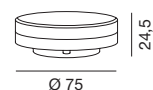

120°

30.000

BULBS GX53 LED 9W | 220-240Vac CRI >80	Ceramica bianca	GLA310C	3000K	850lm
	White Ceramic	GLA310N	4000K	880lm