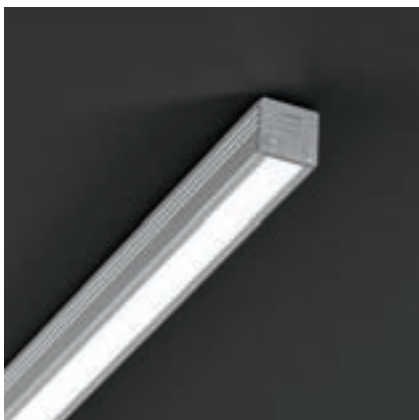

INDOOR

LED PROFILES

PLAFONIERE E SOSPENSIONI / CEILING AND SUSPENSIONS

RIGA P

	FINISHED	CODE		
	Bianco opaco Matt White	PRIPB1	Kit profilo e diffusore 2 m includere 4 staffette Profile and diffuser kit 2 m equipped with 4 brackets	
	Nero opaco Matt Black	PRIPN1	Kit profilo e diffusore 2 m includere 4 staffette Profile and diffuser kit 2 m equipped with 4 brackets	
	Argento Silver	PRIPA1	Kit profilo e diffusore 2 m includere 4 staffette Profile and diffuser kit 2 m equipped with 4 brackets	
	Oro Gold	PRIPO1	Kit profilo e diffusore 2 m includere 4 staffette Profile and diffuser kit 2 m equipped with 4 brackets	

	CODE	FINISHED
TESTATE TERMINALI (2 pz) END CAPS (2 pcs) 	PRITB1	☐ Bianco opaco Matt White
	PRITN1	☒ Nero opaco Matt Black
	PRITA1	☐ Argento Silver
	PRITO1	☐ Oro Gold

Pafoniera
Ceiling lamp