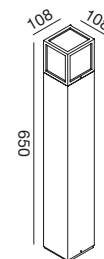

Paletto.
Struttura in alluminio.
Finitura in bianco,
grigio antracite o ruggine.
Diffusore in metacrilato opale.
Appliche coordinata pag 416.

Bollard.
Aluminium structure.
White, grey graphite
or rusty finish.
Opal PMMA diffusor.
Coordinated wall light page 416.