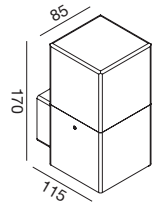

LIGHT SOURCE	FINISHED	CODE	BULBS
E27 max 1 x 13W 220-240Vac Lampadine non incluse Bulbs not included.	 Bianco White	GES400	1 x E27
	  Grigio antracite Gray graphite	GES410	1 x E27
	  Ruggine Rusty	GES420	1 x E27