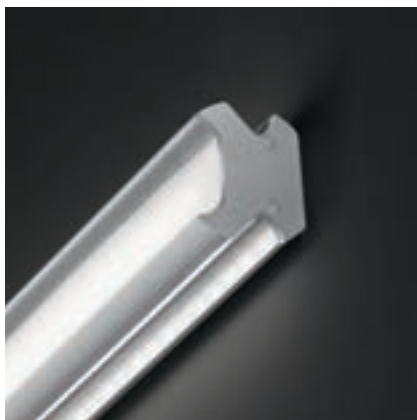

Applique
Wall lamp