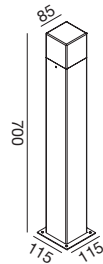

E27 max 1 x 13W 220-240Vac Lampadine non incluse Bulbs not included.	 Bianco White	GES402	1 x E27
	  Grigio antracite Grey graphite	GES412	1 x E27
	  Ruggine Rusty	GES422	1 x E27