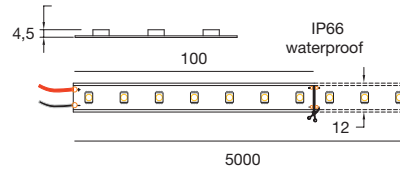

Installabile solo su / Installable only:
Baku G - Bucarest G - Carrara G - Liverpool FG/RG
GSTP101 - GSTP103 - GSTP121 - GSTP123 - GSTP170 - GSTP180 - GSTP181

	CODE	CCT	FLUX / m
14,4W/m	GST153C	3000K	1440lm
SMD 2835	GST153N	4000K	1512lm

70 LED/m
CRI>80
IP66