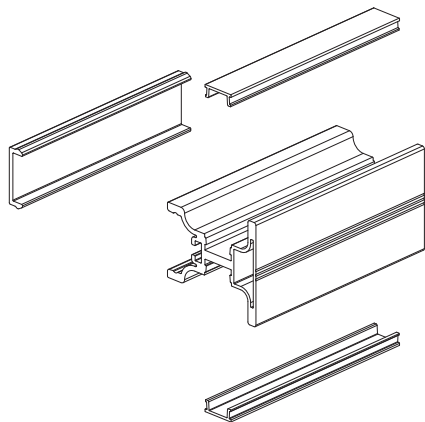

RIGA AF / ASF

Sistema modulare in alluminio estruso sezionabile per installazione a plafone su parete. Incluso di diffusori in policarbonato bianco opaco ad incastro. Illuminazione indiretta.

Colori disponibili: bianco opaco, nero opaco, argento ossidato o oro ossidato.

Strip LED con alimentatore installato in remoto, accessori per giunzione e chiusura da ordinare separatamente.

CONDIZIONI DI VENDITA: per ordini di profili inferiori a 4 pezzi assortiti (escluso i profili ad incasso con cartongesso incluso) verrà applicata una spesa di fuori imballo di 10€. Per ordini di profili uguali o superiori a 4 pezzi assortiti (escluso i profili con cartongesso incluso) non verrà applicata nessuna spesa di fuori imballo.

Sectionable extruded aluminium modular system for mounting on walls including snap-in matt white polycarbonate diffusers.

Indirect lighting.

Available colours: matt white, matt black, oxidised silver or oxidised gold.

LED strip with remote installed power supply, accessories for joint and closure to be ordered separately.

SALES CONDITIONS: for profiles orders with less than 4 assorted pieces (excluding recessed profiles with integrated plasterboard) a packaging charge of €10 will be applied. For profiles orders with equal to or more than 4 assorted pieces (excluding recessed profiles with integrated plasterboard) no packaging charges will be applied.

RIGA AF 50x47 mm