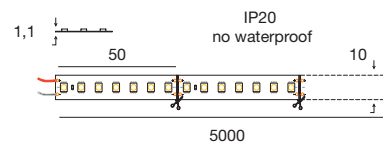

STRIP LED 18W/m - 10 mm

24Vdc

Sezionabile ogni / Cuttable every:
8 LED (4,16 cm)

Profili in alluminio indispensabili per una adeguata dissipazione del calore.
Aluminium profiles essential for an appropriate heat dissipation.

	CODE	CCT	FLUX / m
18W/m	GST151C	3000K	2380lm
SMD 2835	GST151N	4000K	2480lm
192 LED/m			
CRI>80			

STRIP LED 19,2W/m - 10 mm

24Vdc

Sezionabile ogni / Cuttable every:
7 LED (5 cm)

Profili in alluminio indispensabili per una adeguata dissipazione del calore.
Aluminium profiles essential for an appropriate heat dissipation.

	CODE	CCT	FLUX / m
19,2W/m	GST140C	3000K	2112lm
SMD 2835	GST140N	4000K	2208lm
140 LED/m			
CRI>80			

STRIP LED 19,2W/m - 10 mm

24Vdc

Sezionabile ogni / Cuttable every:
7 LED (2,5 cm)

Profili in alluminio indispensabili per una adeguata dissipazione del calore.
Aluminium profiles essential for an appropriate heat dissipation.

	CODE	CCT	FLUX / m
19,2W/m	GST142C	3000K	2016lm
SMD 2220	GST142N	4000K	2112lm
280 LED/m			
CRI >90			

STRIP LED 22W/m - 10 mm

24Vdc

Sezionabile ogni / Cuttable every:
8 LED (4,16 cm)

Profili in alluminio indispensabili per una adeguata dissipazione del calore.
Aluminium profiles essential for an appropriate heat dissipation.

	CODE	CCT	FLUX / m
22W/m	GST152C	3000K	2880lm
SMD 2835	GST152N	4000K	2980lm
192 LED/m			
CRI>80			

GSTP01

Accessorio di fissaggio a parete (25 pezzo per rolla - non incluso)
Wall fixing accessories (25 per roll - not included)