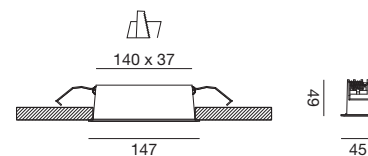

NEW

Faretto ad incasso con
5 o 10 punti luce.
Struttura in alluminio.
Finitura in bianco satinato con
cover antiabbaglio in nero lucido.
Diffusore con ottica antiabbaglio.
Modulo LED incluso.
Trasformatore incluso
ma non integrato.
Garanzia 3 anni.

Recessed spotlight with
5 or 10 spots.
Aluminium body.
Satin white finish with
gloss black anti-glare cover.
Anti-glare diffuser.
LED module included.
Included but not integrated
transformer.
3 years warranty.

LIGHT SOURCE	FINISHED	CODE	CCT	FLUX
LED 10W | 220-240Vac CRI >80	Bianco opaco	GFA1120C	3000K	800lm
	Sandy White	GFA1120N	4000K	830lm

BEAM

LED
20W | 220-240Vac
CRI >80

Bianco opaco	GFA1121C	3000K	1600lm
Sandy White	GFA1121N	4000K	1650lm

BEAM

DRIVER

Misure alimentatore (susceptibili di variazioni)
Measures power supply (measures could have variations)
91x35x25 mm