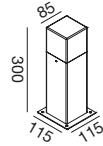

LIGHT SOURCE	FINISHED	CODE	BULBS
E27 max 1 x 13W 220-240Vac Lampadine non incluse Bulbs not included.	 Bianco White	GES401	1 x E27
	  Grigio antracite Grey graphite	GES411	1 x E27
	  Ruggine Rusty	GES421	1 x E27