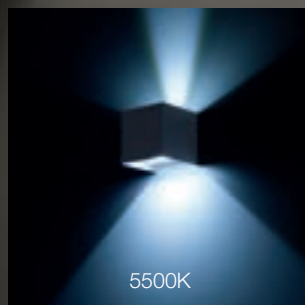

Applique.

Struttura in alluminio pressofuso.

Alette interne regolabili per creare diversi effetti di luce.

Possibilità di scegliere la temperatura della luce (3000K, 4000K o 5500K) prima dell'installazione finale dell'applicque.

Finitura in bianco, grigio antracite o marrone.

Diffusore in vetro trasparente.

Modulo LED incluso.

Wall light.

Die-cast aluminium structure.

Adjustable internal flaps to create different lighting effects.

Possibility to choose the light temperature (3000K, 4000K or 5500K) before the final installation of the sconce light.

White, grey graphite or brown finish.

Clear glass diffuser.

LED module included.