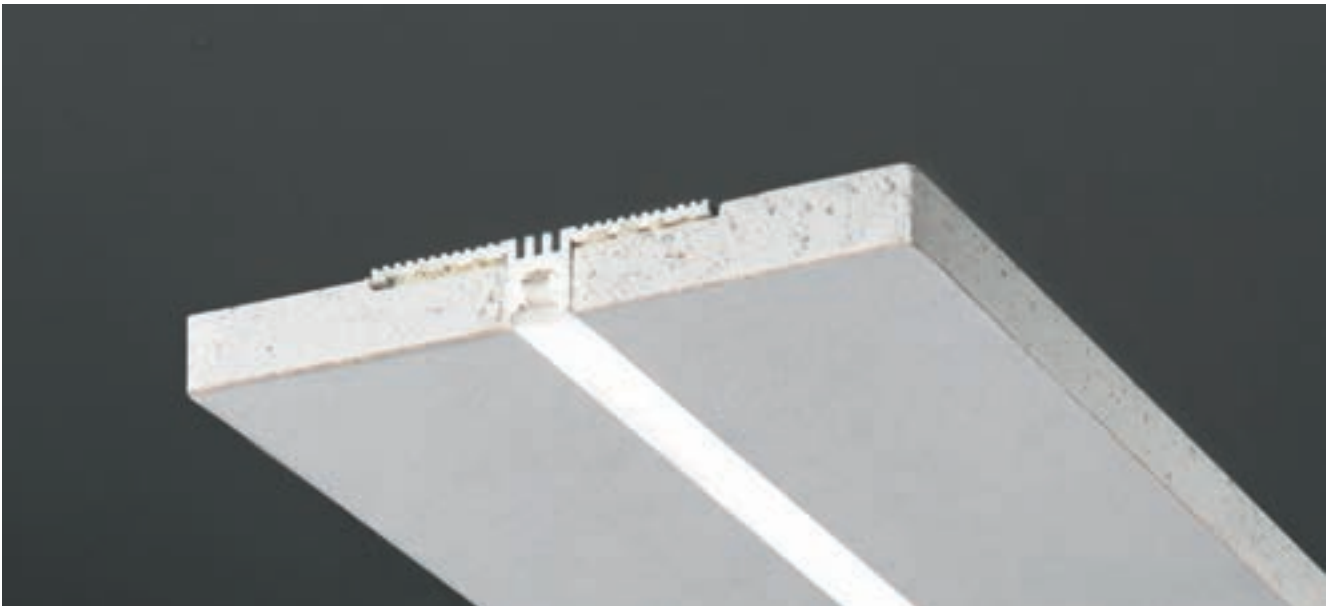

INDOOR

LED PROFILES

INCASSI CON CARTONGESSO INTEGRATO
RECESSED WITH INTEGRATED PLASTERBOARD

CARRARA P

FINISHED	CODE
Argento Silver	PCAPA1 Kit profilo e diffusore 2 m Profile and diffuser kit 2 m