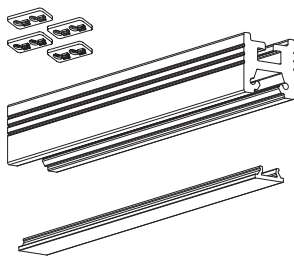

Colori disponibili: bianco opaco, nero opaco, argento ossidato o oro ossidato.

Strip LED con alimentatore installato in remoto, accessori per giunzione, sospensione e chiusura da ordinare separatamente.

CONDIZIONI DI VENDITA: per ordini di profili inferiori a 4 pezzi assortiti (escluso i profili ad incasso con cartongesso incluso) verrà applicata una spesa di fuori imballo di 10€. Per ordini di profili uguali o superiori a 4 pezzi assortiti (escluso i profili con cartongesso incluso) non verrà applicata nessuna spesa di fuori imballo.

Sectionable extruded aluminium modular system for mounting on walls or ceilings or suspension installation. Equipped with 4 brackets for fixing. Including snap-in white polycarbonate diffuser. Direct lighting.

Available colours: matt white, matt black, oxidised silver or oxidised gold.

LED strip with remote installed power supply, accessories for joint, suspension and closure to be ordered separately.

SALES CONDITIONS: for profiles orders with less than 4 assorted pieces (excluding recessed profiles with integrated plasterboard) a packaging charge of €10 will be applied. For profiles orders with equal to or more than 4 assorted pieces (excluding recessed profiles with integrated plasterboard) no packaging charges will be applied.