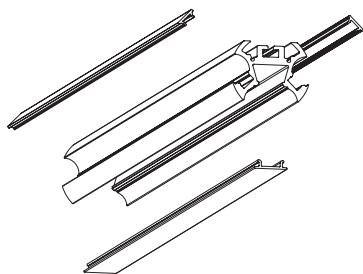

Incluso di diffusori in policarbonato bianco opaco ad incastro. Illuminazione diretta ed indiretta.

Colori disponibili: bianco opaco, nero opaco, argento ossidato o oro ossidato.

Strip LED con alimentatore installato in remoto, accessori per giunzione, sospensione e chiusura da ordinare separatamente.

CONDIZIONI DI VENDITA: per ordini di profili inferiori a 4 pezzi assortiti (escluso i profili ad incasso con cartongesso incluso) verrà applicata una spesa di fuori imballo di 10€. Per ordini di profili uguali o superiori a 4 pezzi assortiti (escluso i profili con cartongesso incluso) non verrà applicata nessuna spesa di fuori imballo.

Sectionable extruded aluminium modular system for mounting on walls or ceilings or suspension installation.

Including snap-in white polycarbonate diffuser. Direct and indirect lighting.

Available colours: matt white, matt black, oxidised silver or oxidised gold.

LED strip with remote installed power supply, accessories for joint, suspension and closure to be ordered separately.

SALES CONDITIONS: for profiles orders with less than 4 assorted pieces (excluding recessed profiles with integrated plasterboard) a packaging charge of €10 will be applied. For profiles orders with equal to or more than 4 assorted pieces (excluding recessed profiles with integrated plasterboard) no packaging charges will be applied.

ASTANA 33,5x25,5 mm