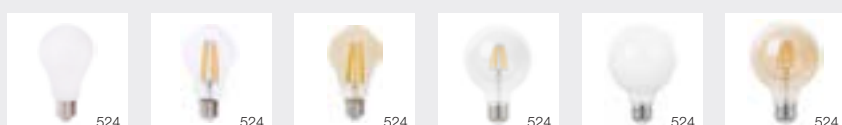

GLA370B GLA370C
GLA370N GLA370V
GLA380C
GLA380N GLA380B
GLA380V