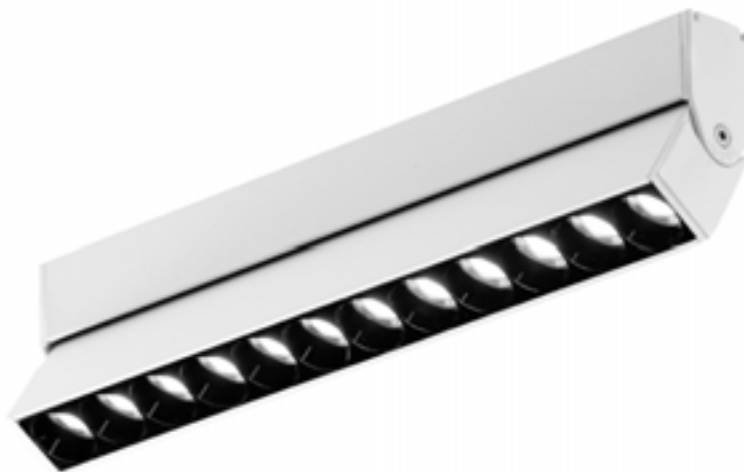

NEW

Modulo di illuminazione LED non dimmerabile lineare a luce diffusa. Struttura in alluminio con diffusore in policarbonato bianco. Sistema ad incastro magnetico installabile nei binari 48V. Non è possibile installare il corpo illuminante negli angoli. Finiture: bianco o nero opaco.

Non dimmable linear anti-glare LED lighting module with diffused light.
Aluminium structure with white polycarbonate diffuser.
Magnetic interlocking system that can be installed in 48V tracks.
It is not possible to install the luminaire in corners.
Finishes: matte white or black.

BINARI PER PROIETTORI 48Vdc
TRACK FOR PROJECTORS 48Vdc

NEW

Modulo di illuminazione LED non dimmerabile lineare regolabile antiabbagliamento a luce diffusa. Struttura in alluminio con diffusore in policarbonato bianco. Sistema ad incastro magnetico installabile nei binari 48V. Non è possibile installare il corpo illuminante negli angoli. Finiture: bianco o nero opaco.

Adjustable non dimmable linear anti-glare LED lighting module with diffused light. Aluminium structure with white polycarbonate diffuser. Magnetic interlocking system that can be installed in 48V tracks. It is not possible to install the luminaire in corners. Finishes: matte white or black