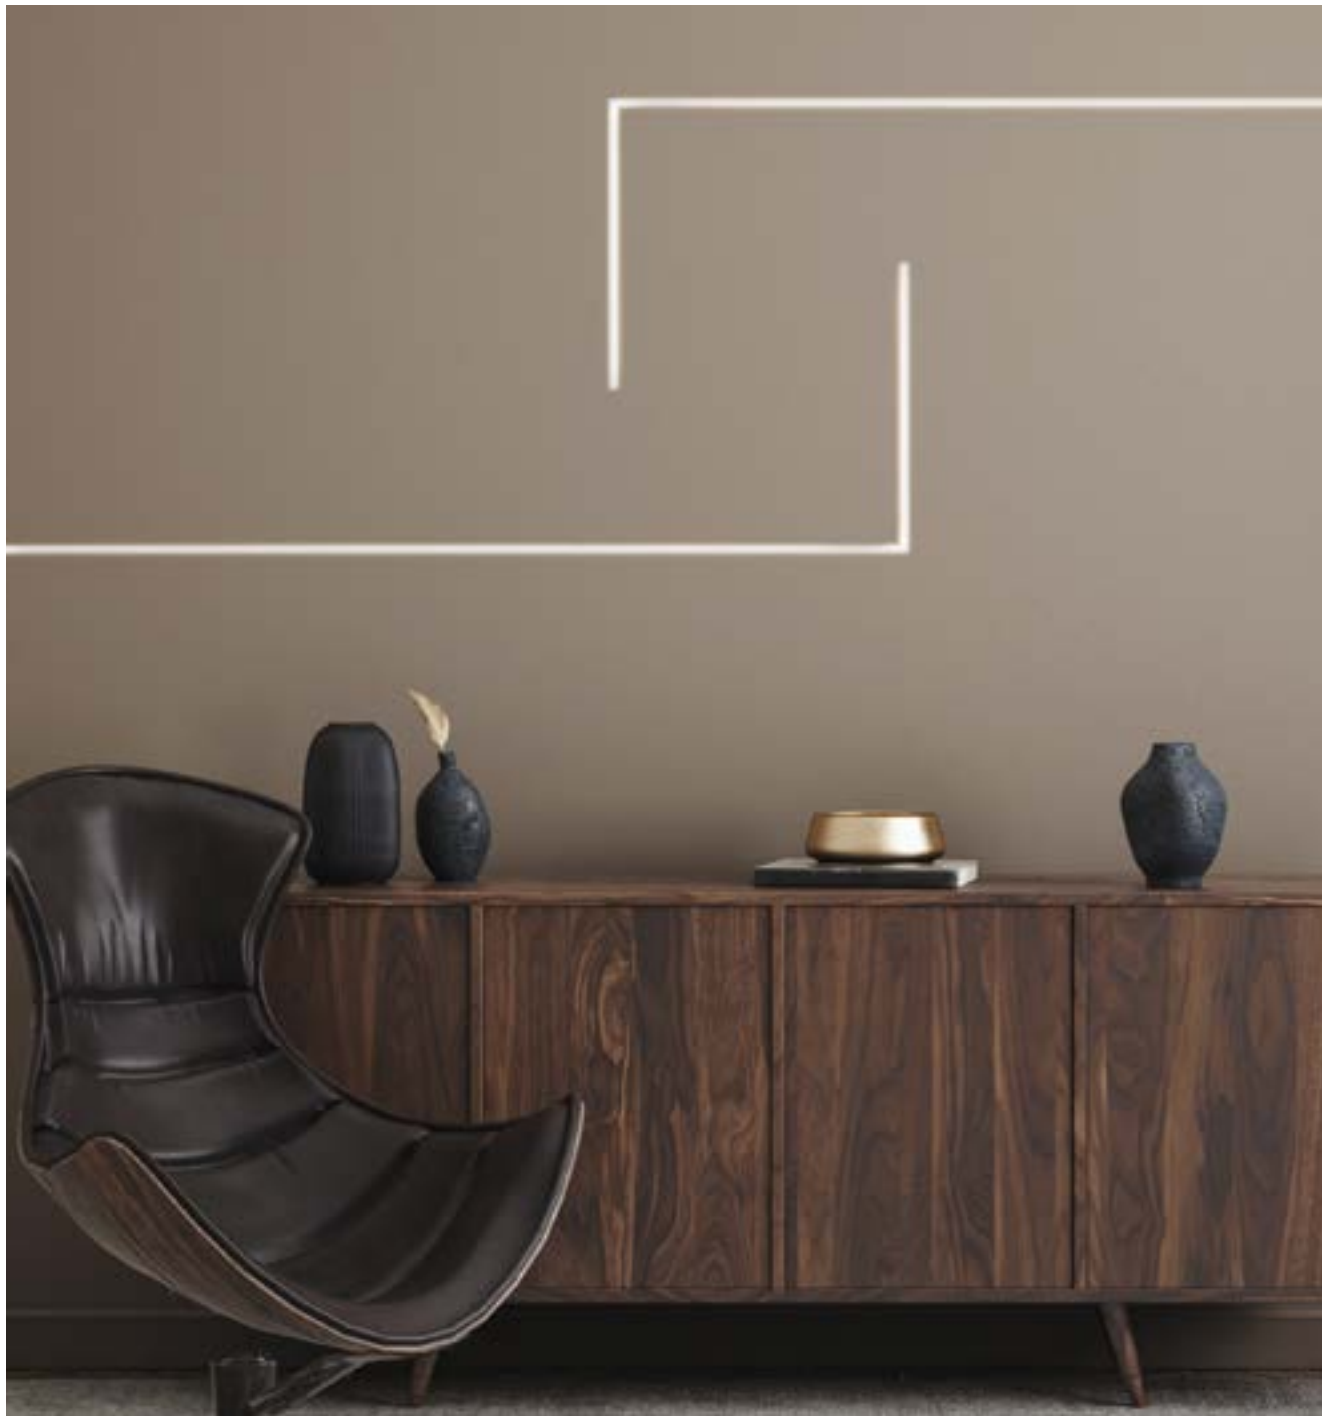

INCASSI CON CARTONGESSO INTEGRATO
RECESSED WITH INTEGRATED PLASTERBOARD

Cover in rotolo da 5,20 metri
per CARRARA M

5.20 m roll cover
for CARRARA M

FINISHED

Bianco opaco
Opal white

CODE

PC001

Cover in rotolo da 5,20 metri
per CARRARA G