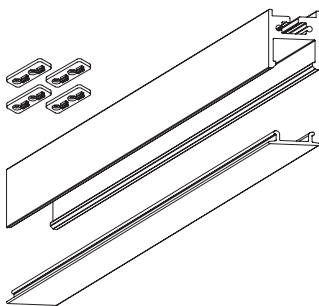

BLED G 14,5x16,5 mm