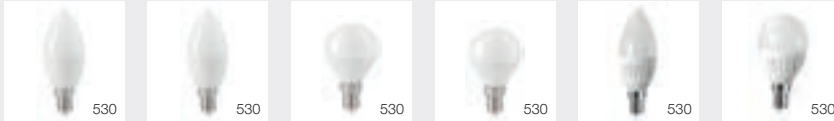

LAMPADINE LED LED BULBS E14

GLA234C GLA234N	GLA236C GLA236N GLA236	GLA238C GLA238N	GLA239C GLA239N GLA239	GLA320C GLA320N	GLA321C GLA321N