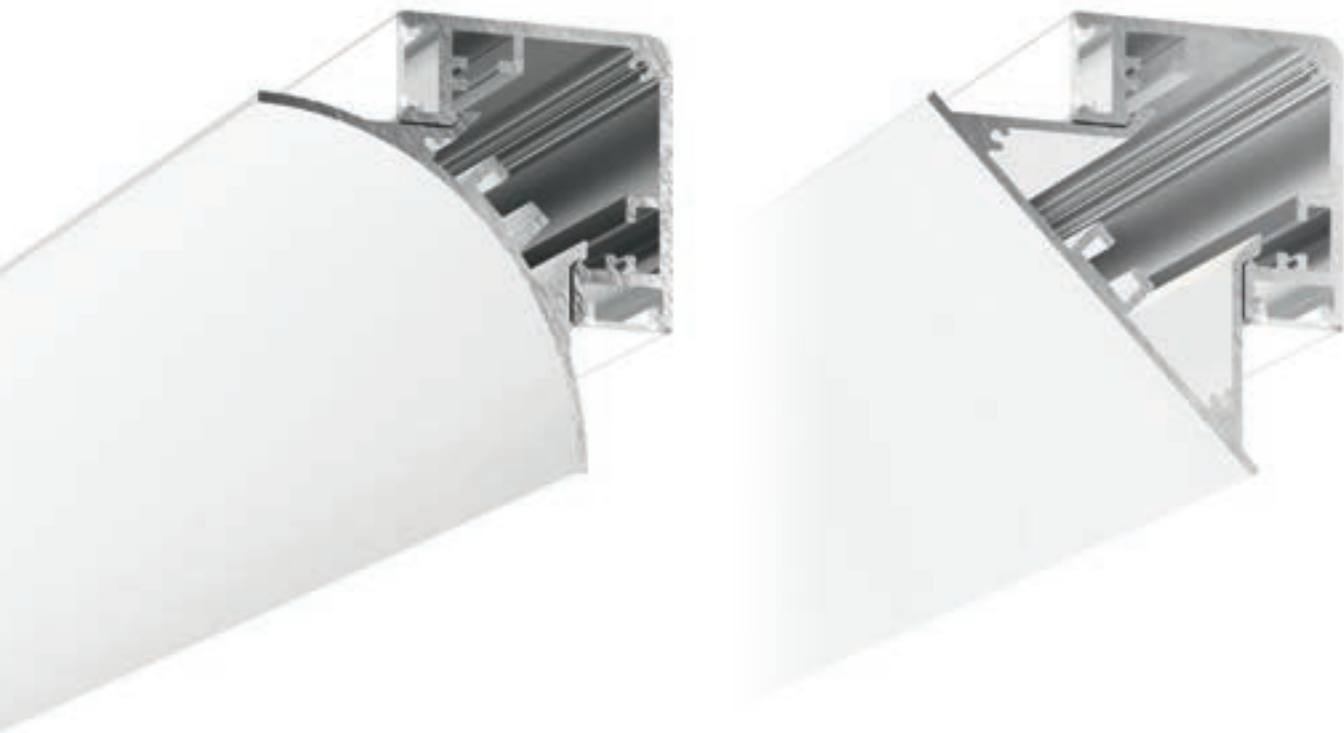

pag. 344

■ ANGOLARE / ANGULAR

LUBIANA C / D

Sistema modulare in alluminio estruso sezionabile per installazione a plafone su parete o soffitto. Incluso di diffusori in policarbonato bianco opaco ad incastro. Illuminazione indiretta.