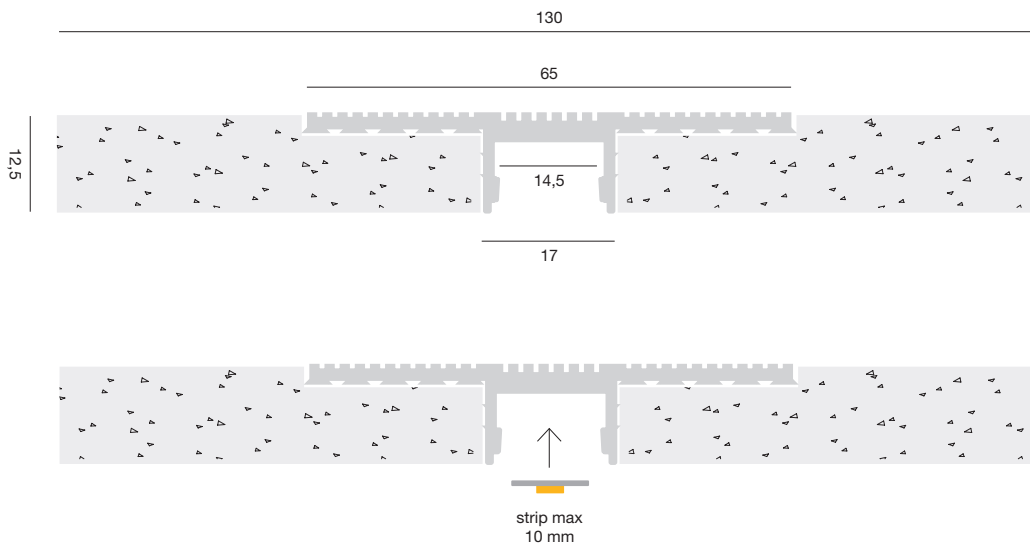

CARRARA M

FINISHED	CODE	
Argento	PCAPA2	Kit profilo e diffusore 2 m
Silver		Profile and diffuser kit 2 m