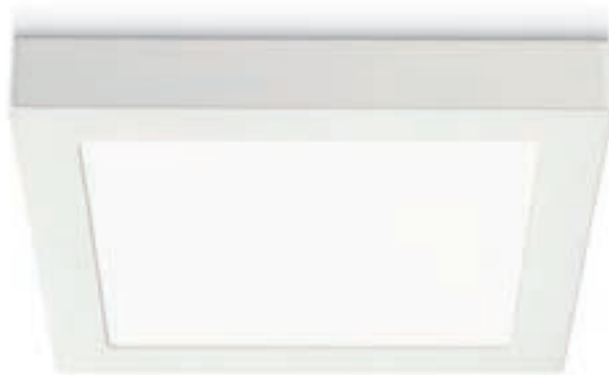

INDOOR

PLAFONIERE - APPLIQUE / CEILING - WALL LIGHTS

Plafoniera quadrata.
Struttura in materiale termoplastico.
Finitura in bianco opaco.
Diffusore in plastica antiabbaglio.
Modulo LED incluso.

Square ceiling light.
Structure in thermoplastic material.
Matt white finish.
Anti-glare plastic diffuser.
LED module included.