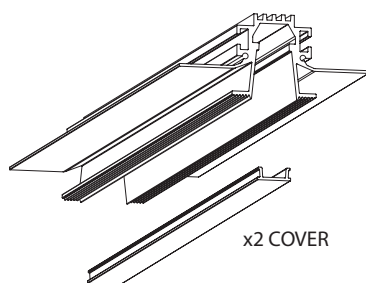

LIVERPOOL RP 84x37 mm