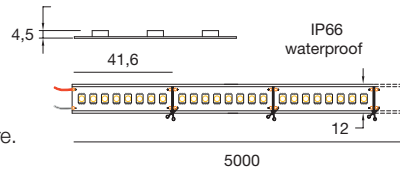

Profili in alluminio indispensabili per una adeguata dissipazione del calore.
Aluminium profiles essential for an appropriate heat dissipation.

Installabile solo su / Installable only:
Baku G - Bucarest G - Carrara G - Liverpool FG/RG
GSTP101 - GSTP103 - GSTP121 - GSTP123 - GSTP170 - GSTP180 - GSTP181

	CODE	CCT	FLUX / m
18W/m	GST154C	3000K	2261lm
SMD 2835	GST154N	4000K	2356lm

192 LED/m
CRI>80
IP66