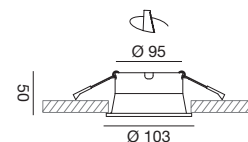

LIGHT SOURCE	FINISHED	CODE	CCT	FLUX
LED 10W | 220-240Vac CRI >80	Bianco satinato	GFA1050C	3000K	660lm
	Sand White	GFA1050N	4000K	700lm