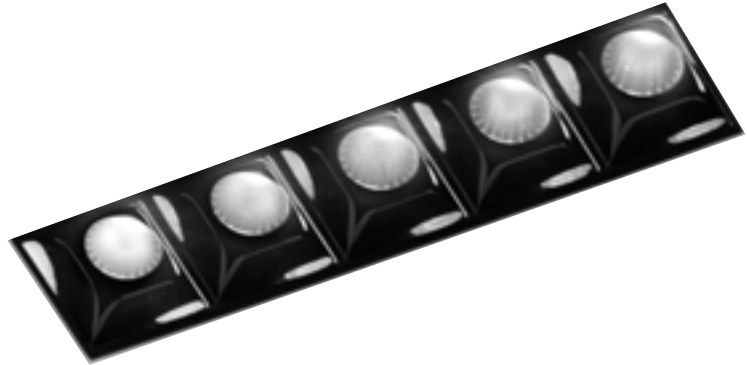

NEW

Faretto ad incasso a scomparsa con 5 o 10 punti luce.
Struttura in alluminio.
Finitura in bianco satinato con cover antiabbaglio in nero lucido.
Diffusore con ottica antiabbaglio.
Modulo LED incluso.
Trasformatore incluso ma non integrato.
Garanzia 3 anni.

Invisible recessed spotlight with 5 or 10 spots.
Aluminium body.
Satin white finish with gloss black anti-glare cover.
Anti-glare diffuser.
LED module included.
Included but not integrated transformer.
3 years warranty.

LIGHT SOURCE	FINISHED	CODE	CCT	FLUX
LED 10W | 220-240Vac CRI >80	Bianco opaco	GFA1130C	3000K	800lm
	Sandy White	GFA1130N	4000K	830lm

BEAM