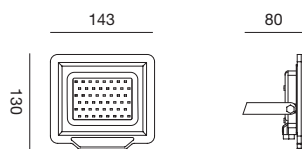

LED 20W | 220-240Vac CRI >70	Bianco opaco	GES841C	3000K	1700lm
	Matt White	GES841N	4000K	1700lm