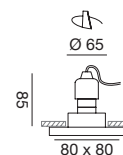

Faretto da incasso.
Montatura in metallo.
Finitura in cromo.
Diffusore in cristallo.

Recessed spotlight.
Chrome metal structure.
with clear glass.
Crystal diffuser.

	IP20		
	250	0,001	
	260	0,001	
	295	0,001	

LIGHT SOURCE	FINISHED	CODE	BULBS

GU10
max 1 x 35W
220-240Vac

Cromo/cristallo **GFA320** 1 x GU10
Chrome/glass

Lampadine non include
Bulbs not included.

GU10
max 1 x 35W
220-240Vac

Cromo/cristallo **GFA321** 1 x GU10
Chrome/glass

Lampadine non include
Bulbs not included.

GU10
max 1 X 35W
220-240Vac

Cromo/cristallo **GFA322** 1 x GU10
Chrome/glass

Lampadine non include
Bulbs not included.

LAMPADINE UTILIZZABILI
AVAILABLE BULBS

Vedi pagina / see page
533

GU10	BEAM	CODE	POWER	CCT	FLUX	CRI
		GLA241C	5W	3000K	420lm	>80
		GLA241N	5W	4000K	430lm	>80
		GLA243C	7W	3000K	590lm	>80
		GLA243N	7W	4000K	610lm	>80
		GLA242C	5W	3000K	410lm	>80
		GLA242N	5W	4000K	420lm	>80
		GLA244C	7W	3000K	550lm	>80
		GLA244N	7W	4000K	560lm	>80
		GLA350C	9W	3000K	900lm	>80
		GLA350N	9W	4000K	950lm	>80