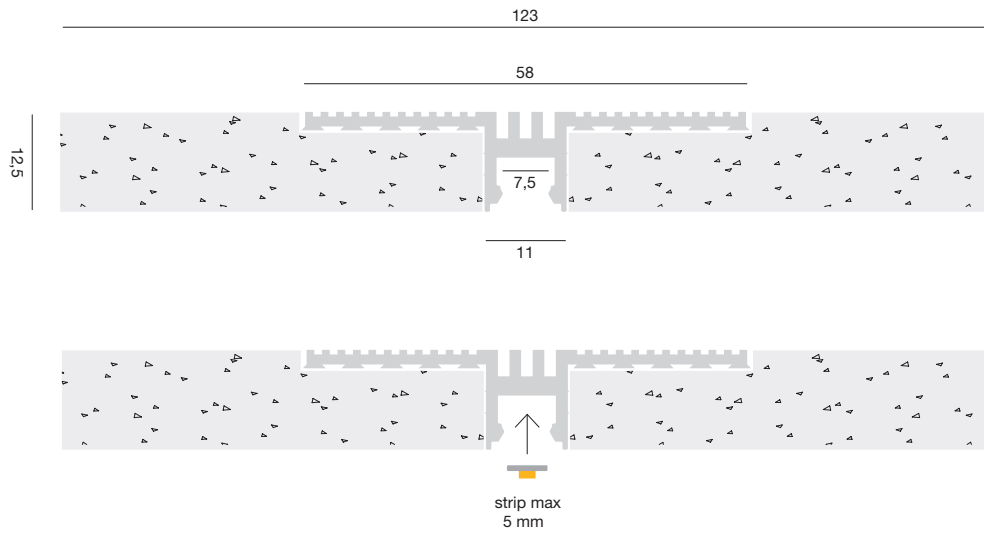

INDOOR

LED PROFILES

INCASSI CON CARTONGESSO INTEGRATO
RECESSED WITH INTEGRATED PLASTERBOARD

CARRARA P

FINISHED	CODE
Argento Silver	PCAPA1 Kit profilo e diffusore 2 m Profile and diffuser kit 2 m