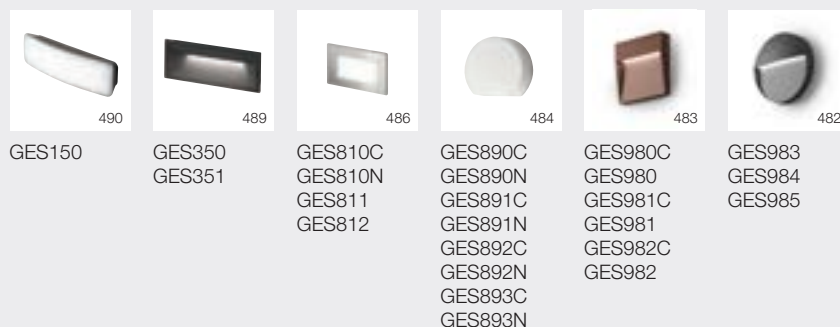

GES1100
GES1101
GES1102

GES1150
GES1160

LAMPADE DA TAVOLO TABLE LIGHTS

GLS030
GLS031
GLS032
GLS040
GLS041
GLS042

PALETTI PER ESTERNI OUTDOOR BOLLARDS

CATENE LUMINOSE
LIGHT CHAINSSEGNAPASSI
STEPLIGHTS

PROIETTORI E ARMATURE STRADALI STEPLIGHTS AND STREET LIGHTING

FARETTI CALPESTABILI WALKABLE SPOTLIGHTS

LAMPADINE LED E27 IN VETRO GLASS LED BULBS E27

GLA254C GLA254V GLA255B GLA255C
GLA255N GLA255V

GLA256B GLA256C
GLA256N GLA256V GLA260B
GLA260C
GLA260N GLA300A
GLA300G GLA300O
GLA300R