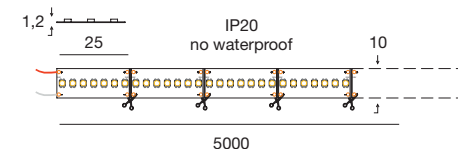

STRIP LED 18W/m - 10 mm

24Vdc

Sezionabile ogni / Cuttable every:
8 LED (4,16 cm)

Profili in alluminio indispensabili per una adeguata dissipazione del calore.
Aluminium profiles essential for an appropriate heat dissipation.

	CODE	CCT	FLUX / m
18W/m	GST151C	3000K	2380lm
SMD 2835	GST151N	4000K	2480lm
192 LED/m			
CRI>80			

STRIP LED 19,2W/m - 10 mm

24Vdc

Sezionabile ogni / Cuttable every:
7 LED (5 cm)

Profili in alluminio indispensabili per una adeguata dissipazione del calore.
Aluminium profiles essential for an appropriate heat dissipation.

	CODE	CCT	FLUX / m
19,2W/m	GST140C	3000K	2112lm
SMD 2835	GST140N	4000K	2208lm
140 LED/m			
CRI>80			

STRIP LED 19,2W/m - 10 mm

24Vdc

Sezionabile ogni / Cuttable every:
7 LED (2,5 cm)

Profili in alluminio indispensabili per una adeguata dissipazione del calore.
Aluminium profiles essential for an appropriate heat dissipation.

	CODE	CCT	FLUX / m
19,2W/m	GST142C	3000K	2016lm
SMD 2220	GST142N	4000K	2112lm
280 LED/m			
CRI >90			

STRIP LED 22W/m - 10 mm

24Vdc

Sezionabile ogni / Cuttable every:
8 LED (4,16 cm)

Profili in alluminio indispensabili per una adeguata dissipazione del calore.
Aluminium profiles essential for an appropriate heat dissipation.

	CODE	CCT	FLUX / m
22W/m	GST152C	3000K	2880lm
SMD 2835	GST152N	4000K	2980lm
192 LED/m			
CRI>80			

GSTP01

Accessorio di fissaggio a parete (25 pezzo per rolla - non incluso)
Wall fixing accessories (25 per roll - not included)