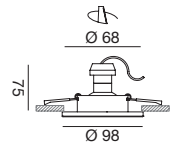

LIGHT SOURCE	FINISHED	CODE	BULBS
GU10 max 1 x 35W 220-240Vac Lampadine non include Bulbs not included.	Bianco opaco Matt White	GFA170	1 x GU10