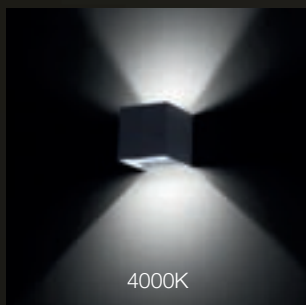

Applique.

Struttura in alluminio pressofuso.

Alette interne regolabili per creare diversi effetti di luce.

Possibilità di scegliere la temperatura della luce (3000K, 4000K o 5500K) prima dell'installazione finale dell'applicque.

Finitura in bianco, grigio antracite o marrone.

Diffusore in vetro trasparente.

Modulo LED incluso.

Wall light.

Die-cast aluminium structure.

Adjustable internal flaps to create different lighting effects.

Possibility to choose the light temperature (3000K, 4000K or 5500K) before the final installation of the sconce light.

White, grey graphite or brown finish.

Clear glass diffuser.

LED module included.