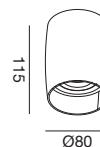

LIGHT SOURCE	FINISHED	CODE	BULBS
GU10 max 1 x 50W 220-240Vac Lampadine non incluse Bulbs not included.	Bianco opaco Sandy White	GFA1220	1 x GU10
	Nero opaco Sandy Black	GFA1221	1 x GU10