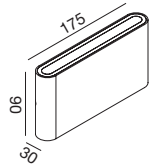

615 0,0007 30.000

LIGHT SOURCE		FINISHED	CODE	CCT	FLUX
LED 2 x 6W | 220-240Vac CRI >80		Bianco opaco	GES880C	3000K	650lm
		Matt White	GES880N	4000K	680lm
BEAM 133° Biemissione Double Emission		Grigio antracite	GES881C	3000K	550lm
		Grey graphite	GES881N	4000K	580lm
		Marrone	GES882C	3000K	550lm
		Brown	GES882N	4000K	580lm