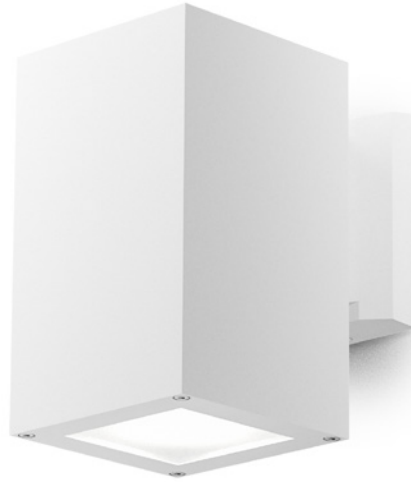

Applique.

Struttura in alluminio pressofuso.
 Finitura in bianco,
 grigio antracite o ruggine.
 Diffusore in vetro trasparente.
 Plafone coordinato a pag. 431.

Wall light.

Die-cast aluminium structure.
 White, grey graphite or rusty finish.
 Clear glass diffuser.
 Coordinated ceiling lamp page 431.