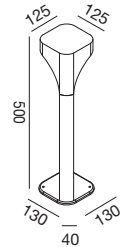

OUTDOOR

PALETTI PER ESTERNI / OUTDOOR BOLLARDS

Paletto.
Struttura in alluminio.
Finitura in grigio antracite.
Diffusore in policarbonato.
Modulo LED e trasformatore inclusi.

Bollard.
Aluminium structure.
Grey graphite finish.
PC diffusor.
LED module and transformer included.

LIGHT SOURCE	FINISHED	CODE	CCT	FLUX

LED
11W | 220-240Vac
CRI >80

Grigio antracite
Gray graphite

GES940   4000K   501lm

BEAM

LED
11W | 220-240Vac
CRI >80

Grigio antracite
Gray graphite

GES942   4000K   501lm

BEAM