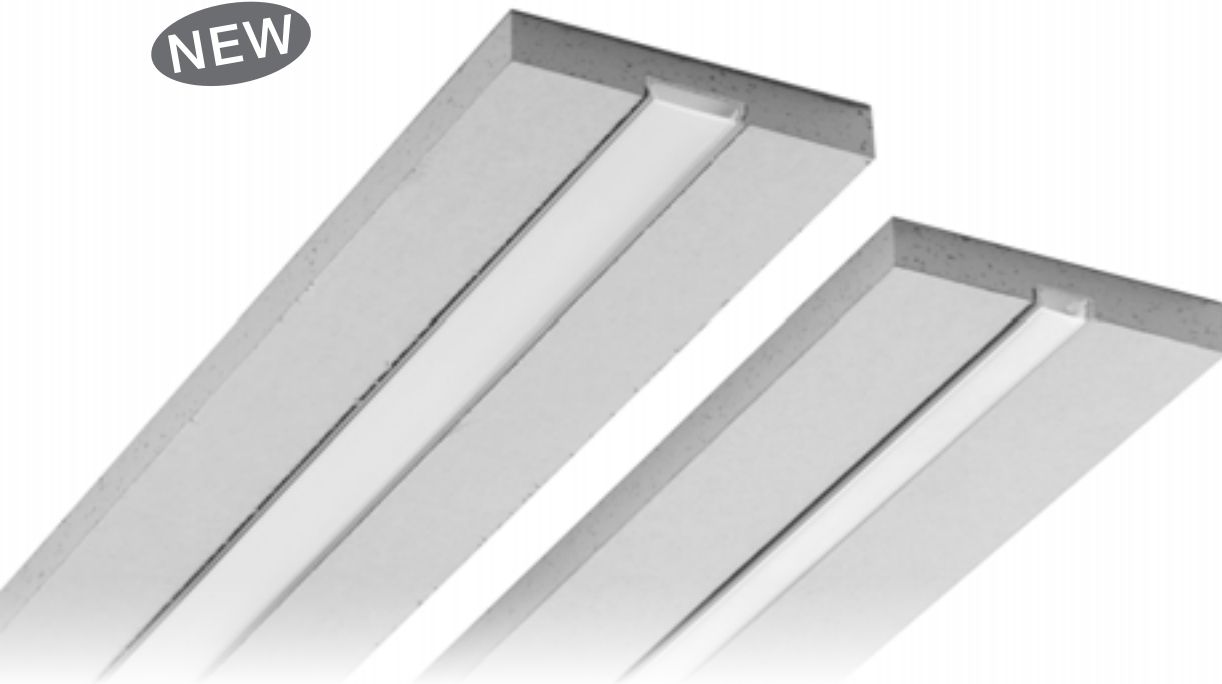

NEW

MASSA

Sistema modulare in alluminio estruso integrato in 1 pannello di cartongesso di spessore 12,5 mm sezionabile per installazione ad incasso a scomparsa totale. Incluso diffusore in policarbonato bianco opaco ad incastro. Illuminazione diretta.
Acquistabile solo in confezione da 4 pezzi.