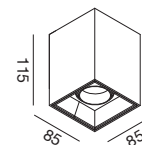

LIGHT SOURCE	FINISHED	CODE	BULBS
GU10 max 1 x 15W 220-240Vac Lampadine non incluse Bulbs not included.	Bianco opaco Sandy White	GFA1230	1 x GU10
	Nero opaco Sandy Black	GFA1231	1 x GU10