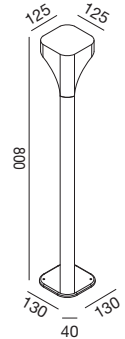

LED
11W | 220-240Vac
CRI >80

Grigio antracite
Gray graphite

GES942   4000K   501lm

BEAM