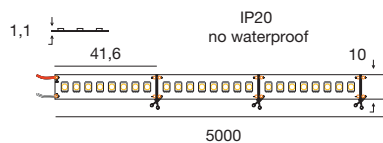

GSTP01

Accessorio di fissaggio a parete (25 pezzo per rolla - non incluso)
Wall fixing accessories (25 per roll - not included)