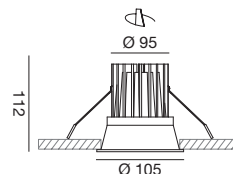

LIGHT SOURCE	FINISHED	CODE	CCT	FLUX
LED 10W | 220-240Vac CRI >90 BEAM 38°	 Bianco opaco / Nero opaco Matt White / Matt Black	GFA1010C	3000K	820lm
	  Bianco satinato Sand White	GFA1020C	3000K	820lm
LED 20W | 220-240Vac CRI >90 BEAM 38°	 Bianco opaco / Nero opaco Matt White / Matt Black	GFA1011C	3000K	1640lm
	  Bianco satinato Sand White	GFA1021C	3000K	1640lm