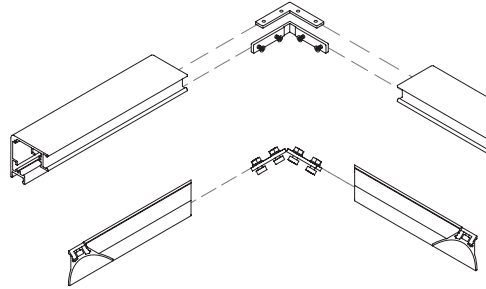

Kit giunzione angolo
Corner junction kit