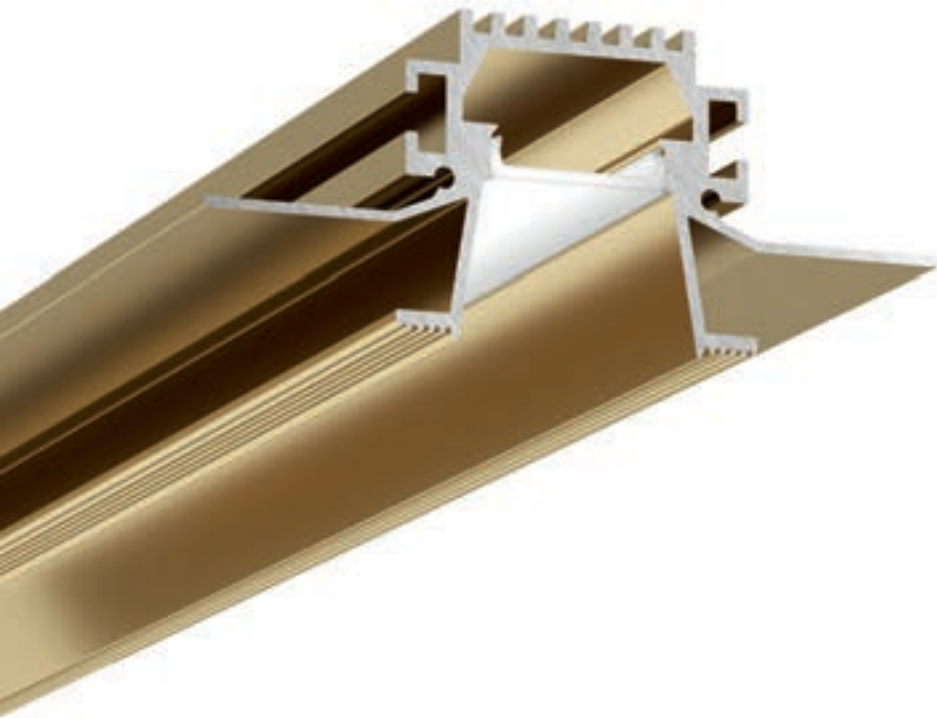

IP67

LIVERPOOL R

Sistema modulare in alluminio estruso sezionabile per installazione ad incasso su cartongesso o laterizio a scomparsa totale e con diffusore rientrato di 20mm. Incluso di diffusore trasparente usa e getta per rasatura e pittura e diffusore in policarbonato bianco opaco ad incastro. Illuminazione diretta.