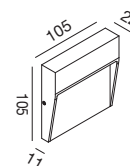

FINISHED	CODE	CCT	FLUX
Grigio antracite	GES980C	3000K	70lm
Grey graphite	GES980	4000K	101lm

NEW

Bianco opaco	GES981C	3000K	130lm
Matt White	GES981	4000K	156lm

NEW

Marrone	GES982C	3000K	90lm
Brown	GES982	4000K	100lm

NEW