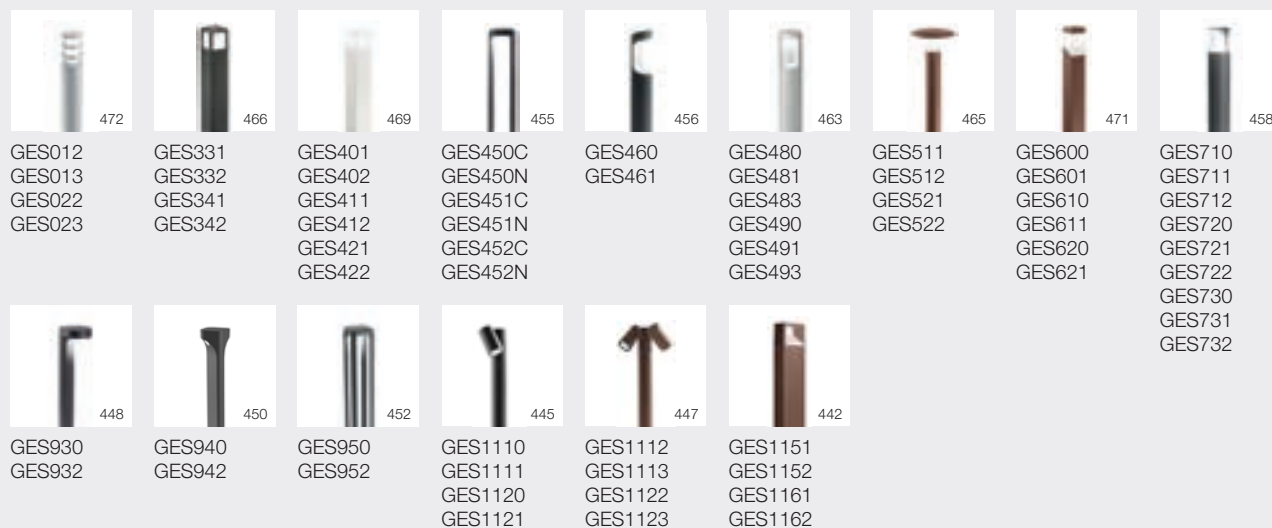

GES1100
GES1101
GES1102

GES1150
GES1160

LAMPADE DA TAVOLO TABLE LIGHTS

GLS030
GLS031
GLS032
GLS040
GLS041
GLS042

PALETTI PER ESTERNI OUTDOOR BOLLARDS

CATENE LUMINOSE
LIGHT CHAINSSEGNAPASSI
STEPLIGHTS

PROIETTORI E ARMATURE STRADALI STEPLIGHTS AND STREET LIGHTING

FARETTI CALPESTABILI WALKABLE SPOTLIGHTS

LAMPADINE LED E27 IN VETRO GLASS LED BULBS E27

GLA254C GLA254V GLA255B GLA255C
GLA255N GLA255V

GLA256B GLA256C
GLA256N GLA256V GLA260B
GLA260C
GLA260N GLA300A
GLA300G GLA300O
GLA300R