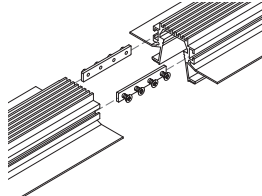

LIVERPOOL R

ACCESSORI / ACCESSORIES

Giunzione grande lineare
Large linear joints

FINISHED	CODE
Argento Silver	PGILG1

Acquistare 2 PGILG1 per questa installazione
Purchase 2 PGILG1 for this installation

Giunzione grande angolo
Large corner junction