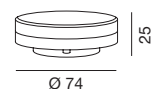

LAMPADINE LED / LED BULBS **GX53**

not dimmable > 15.000 instant

LIGHT SOURCE	FINISHED	CODE	CCT	FLUX
BULBS GX53 LED 6W | 220-240Vac CRI >80	Plastica opale	GLA108C	3000K	500lm
	Opal plastic