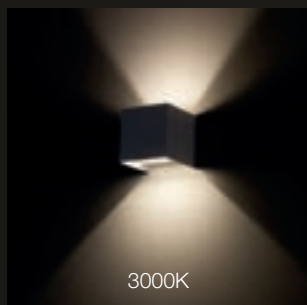

Applique.

Struttura in alluminio pressofuso.

Alette interne regolabili per creare diversi effetti di luce.

Possibilità di scegliere la temperatura della luce (3000K, 4000K o 5500K) prima dell'installazione finale dell'applicque.

Finitura in bianco, grigio antracite o marrone.

Diffusore in vetro trasparente.

Modulo LED incluso.

Wall light.

Die-cast aluminium structure.

Adjustable internal flaps to create different lighting effects.

Possibility to choose the light temperature (3000K, 4000K or 5500K) before the final installation of the sconce light.

White, grey graphite or brown finish.

Clear glass diffuser.

LED module included.