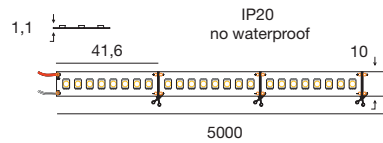

STRIP LED 18W/m - 10 mm

24Vdc

Sezionabile ogni / Cuttable every:
8 LED (4,16 cm)

Profili in alluminio indispensabili per una adeguata dissipazione del calore.
Aluminium profiles essential for an appropriate heat dissipation.

	CODE	CCT	FLUX / m
18W/m	GST151C	3000K	2380lm
SMD 2835	GST151N	4000K	2480lm
192 LED/m			
CRI>80			

STRIP LED 19,2W/m - 10 mm

24Vdc

Sezionabile ogni / Cuttable every:
7 LED (5 cm)

Profili in alluminio indispensabili per una adeguata dissipazione del calore.
Aluminium profiles essential for an appropriate heat dissipation.

	CODE	CCT	FLUX / m
19,2W/m	GST140C	3000K	2112lm
SMD 2835	GST140N	4000K	2208lm
140 LED/m			
CRI>80			

STRIP LED 19,2W/m - 10 mm

24Vdc

Sezionabile ogni / Cuttable every:
7 LED (2,5 cm)

Profili in alluminio indispensabili per una adeguata dissipazione del calore.
Aluminium profiles essential for an appropriate heat dissipation.

	CODE	CCT	FLUX / m
19,2W/m	GST142C	3000K	2016lm
SMD 2220	GST142N	4000K	2112lm
280 LED/m			
CRI >90			

STRIP LED 22W/m - 10 mm

24Vdc

Sezionabile ogni / Cuttable every:
8 LED (4,16 cm)

Profili in alluminio indispensabili per una adeguata dissipazione del calore.
Aluminium profiles essential for an appropriate heat dissipation.

	CODE	CCT	FLUX / m
22W/m	GST152C	3000K	2880lm
SMD 2835	GST152N	4000K	2980lm
192 LED/m			
CRI>80			

GSTP01

Accessorio di fissaggio a parete (25 pezzo per rolla - non incluso)
Wall fixing accessories (25 per roll - not included)