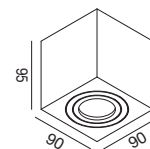

LIGHT SOURCE	FINISHED	CODE	BULBS
GU10 max 1 x 35W 220-240Vac Lampadine non incluse Bulbs not included.	 Bianco White	GES1070	1 x GU10
	  Grigio antracite Gray graphite	GES1071	1 x GU10
	  Marrone Brown	GES1072	1 x GU10