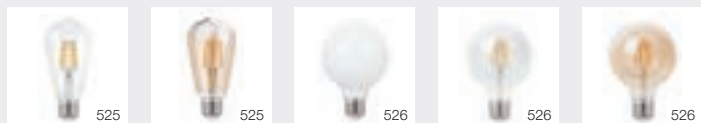

LAMPADINE LED E27 IN VETRO GLASS LED BULBS E27

GLA254C GLA254V GLA255B GLA255C
GLA255N GLA255V