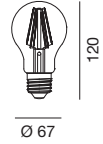

Vetro bianco White glass	GLA370B	3000K	1620lm