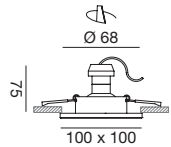

GU10 max 1 x 35W 220-240Vac Lampadine non include Bulbs not included.	Bianco opaco Matt White	GFA171	1 x GU10