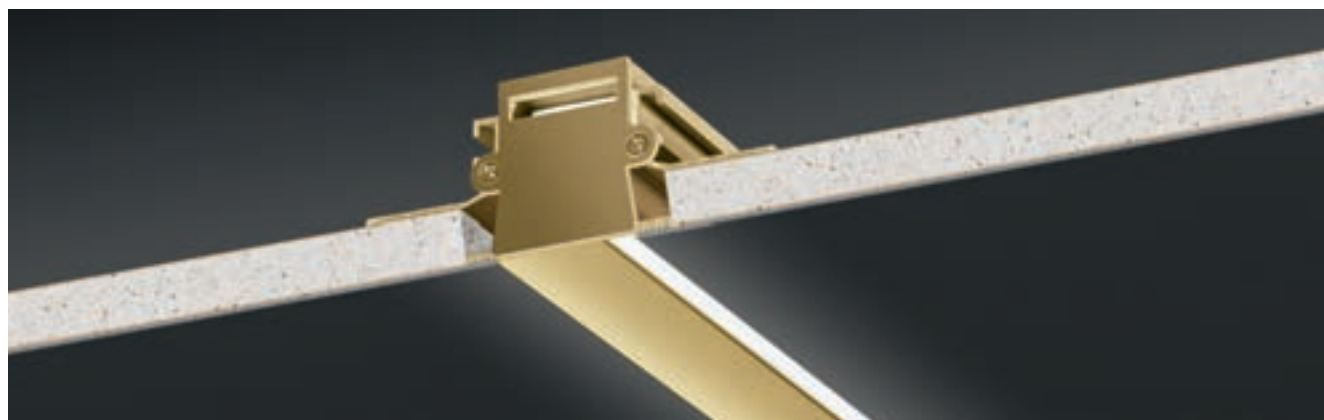

LIVERPOOL R

ACCESSORI / ACCESSORIES

Giunzione grande lineare
Large linear joints

FINISHED	CODE
Argento Silver	PGILG1

Acquistare 2 PGILG1 per questa installazione
Purchase 2 PGILG1 for this installation

Giunzione grande angolo
Large corner junction