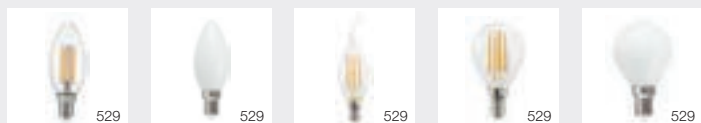

LAMPADINE LED E14 IN VETRO GLASS LED BULBS E14

GLA270C
GLA270N GLA270B
GLA280C
GLA280N GLA290C
GLA290N
GLA290B