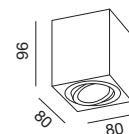

LAMPADINE UTILIZZABILI
AVAILABLE BULBS

Vedi pagina / see page
533

GU10	BEAM	CODE	POWER	CCT	FLUX	CRI
	38°	GLA241C	5W	3000K	420lm	>80
		GLA241N	5W	4000K	430lm	>80
		GLA243C	7W	3000K	590lm	>80
		GLA243N	7W	4000K	610lm	>80
	100°	GLA242C	5W	3000K	410lm	>80
		GLA242N	5W	4000K	420lm	>80
		GLA244C	7W	3000K	550lm	>80
		GLA244N	7W	4000K	560lm	>80
	110°	GLA350C	9W	3000K	900lm	>80
		GLA350N	9W	4000K	950lm	>80