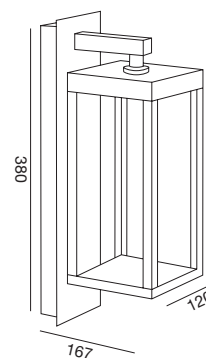

Applique.
Struttura in alluminio.
Finitura in bianco o grigio antracite.
Diffusore in vetro trasparente.
Modulo LED e trasformatore inclusi.

Wall light.
Aluminium structure.
White or grey graphite finish.
Transparent glass diffuser.
LED module and transformer included.

LIGHT SOURCE	FINISHED	CODE	CCT	FLUX

LED
13W | 220-240Vac
CRI >80

BEAM

Bianco	GES770	4000K	650lm
White			

Grigio antracite	GES771	4000K	650lm
Gray graphite