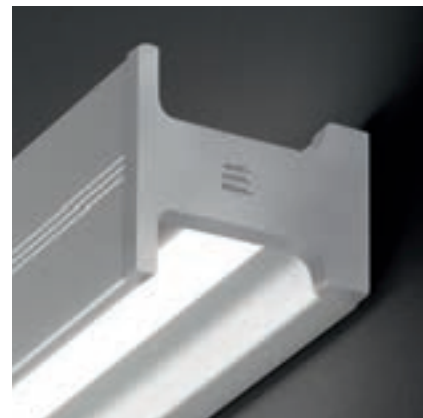

TESTATE TERMINALI (2 pz)
END CAPS (2 pcs)

CODE FINISHED

PRIATFB ☐ Bianco opaco
Matt White

PRIATFN ☒ Nero opaco
Matt Black

PRIATFA ☐ Argento
Silver

PRIATFO ☐ Oro
Gold