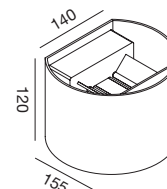

GES876C 3000K 900lm

GES876N 4000K 1000lm

Marrone
Dark Brown

GES877C 3000K 920lm

GES877N 4000K 1000lm

NEW

Applique.

Struttura in alluminio pressofuso.