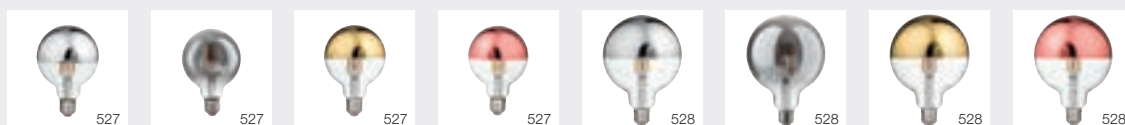

FARETTI CALPESTABILI WALKABLE SPOTLIGHTS

LAMPADINE LED E27 IN VETRO GLASS LED BULBS E27

GLA254C GLA254V GLA255B GLA255C
GLA255N GLA255V

GLA256B GLA256C
GLA256N GLA256V GLA260B
GLA260C
GLA260N GLA300A
GLA300G GLA300O
GLA300R