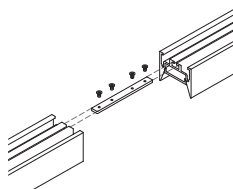

FINISHED	CODE
Argento Silver	PGILP1

Giunzione piccola piegata

Small bent joint