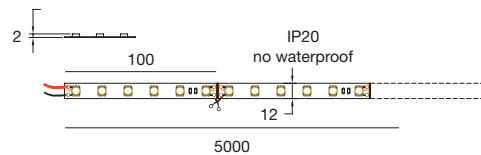

Installabile solo su / Installable only:

Baku G - Bucarest G - Carrara G - Liverpool FG/RG - Massa G
GSTP101 - GSTP103 - GSTP121 - GSTP123 - GSTP131 - GSTP133 - GSTP170 - GSTP180 - GSTP181

	CODE	CCT	FLUX / m
RGB + W	GST061R	4000K	660lm
14,4W/m			
SMD 5050			
60 LED/m