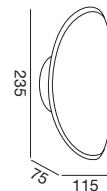

LIGHT SOURCE		FINISHED	CODE	CCT	FLUX
LED 13W | 220-240Vac CRI >80		Grigio antracite	GES120	4000K	1200lm
BEAM 119°		Gray graphite			
		Grigio metallizzato	GES121	4000K	1200lm
		Metallic Gray