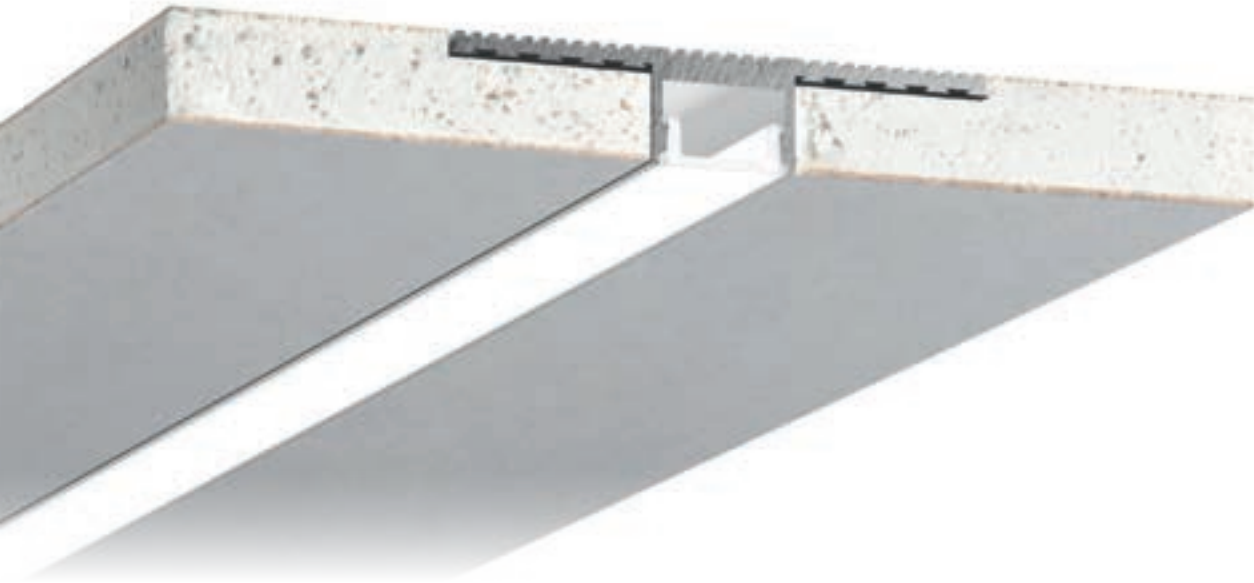

■ INCASSI CON CARTONGESSO INTEGRATO
RECESSED WITH INTEGRATED PLASTERBOARD

CARRARA

Sistema modulare in alluminio estruso integrato in 2 pannelli di cartongesso di spessore 12,5mm sezionabile per installazione ad incasso a scomparsa totale. Incluso di diffusore trasparente usa e getta per rasatura e pittura e di diffusore in policarbonato bianco opaco ad incastro. Illuminazione diretta.