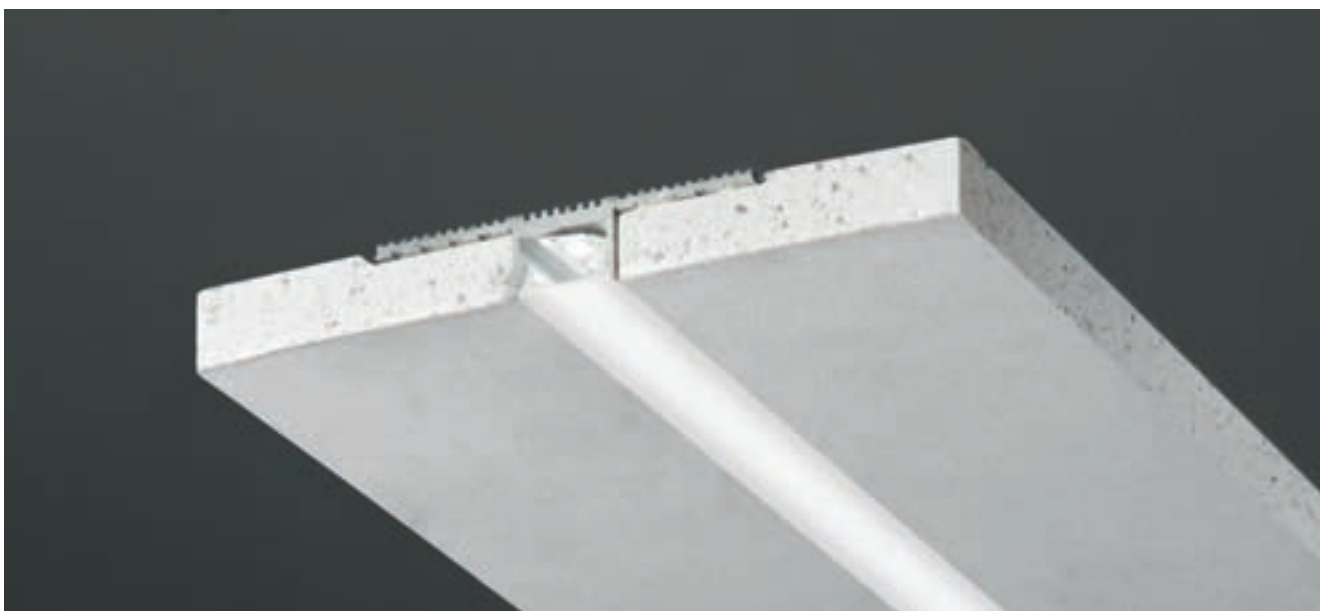

CARRARA M

FINISHED	CODE	
Argento	PCAPA2	Kit profilo e diffusore 2 m
Silver		Profile and diffuser kit 2 m