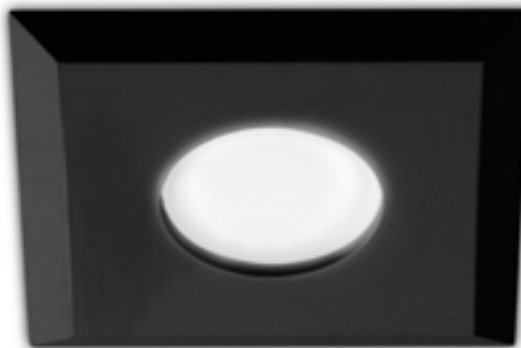

NEW

Faretto ad incasso.
Struttura in alluminio.
Finitura in bianco opaco
o nero opaco.

Recessed spotlight.
Aluminium body.
Matt white or black finish.

150 0,0005

LIGHT SOURCE		FINISHED	CODE	BULBS	
GU10 max 1 x 50W 220-240Vac Lampadine non incluse Bulbs not included.		Bianco opaco Sandy White	GFA1190	1 x GU10	
		Nero opaco Sandy Black	GFA1191	1 x GU10	

LAMPADINE UTILIZZABILI
AVAILABLE BULBS

Vedi pagina / see page
533

GU10	BEAM	CODE	POWER	CCT	FLUX	CRI
		GLA241C	5W	3000K	420lm	>80
		GLA241N	5W	4000K	430lm	>80
		GLA243C	7W	3000K	590lm	>80
		GLA243N	7W	4000K	610lm	>80
		GLA242C	5W	3000K	410lm	>80
		GLA242N	5W	4000K	420lm	>80
		GLA244C	7W	3000K	550lm	>80
		GLA244N	7W	4000K	560lm	>80
		GLA350C	9W	3000K	900lm	>80
		GLA350N	9W	4000K	950lm	>80