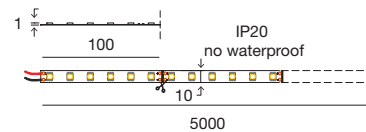

STRIP LED 14,4W/m - 12 mm

24Vdc

Sezionabile ogni / Cuttable every:
6 LED (10 cm)

Installabile solo su / Installable only:

Baku G - Bucarest G - Carrara G - Liverpool FG/RG - Massa G
GSTP101 - GSTP103 - GSTP121 - GSTP123 - GSTP131 - GSTP133 - GSTP170 - GSTP180 - GSTP181