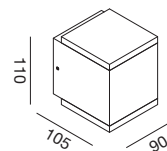

LIGHT SOURCE		FINISHED	CODE	CCT	FLUX	
LED 12W | 220-240Vac CRI >80 Biemissione Double Emission 		Bianco	GES1100	3000K	930lm	
		White		4000K	965lm	
				5500K	975lm	
			Grigio antracite	GES1101	3000K	715lm
		Dark Grey	4000K		730lm	
			5500K		740lm	
			Ruggine	GES1102	3000K	715lm
		Rust	4000K		730lm	
			5500K		740lm