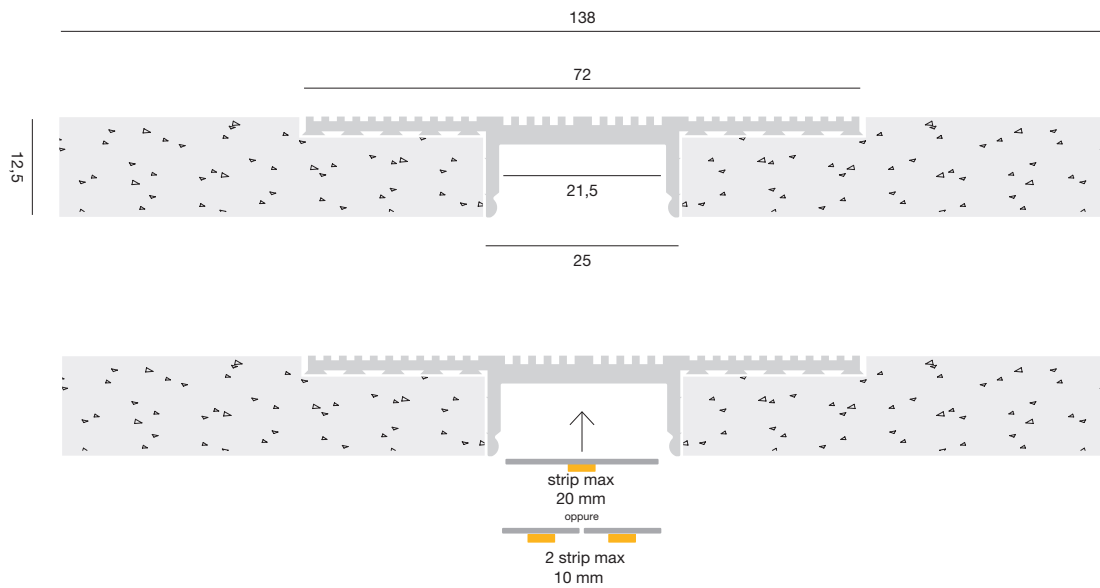

INDOOR

LED PROFILES

INCASSI CON CARTONGESSO INTEGRATO
RECESSED WITH INTEGRATED PLASTERBOARD

CARRARA G

FINISHED	CODE
Argento	PCAPA3 Kit profilo e diffusore 2 m
Silver	Profile and diffuser kit 2 m