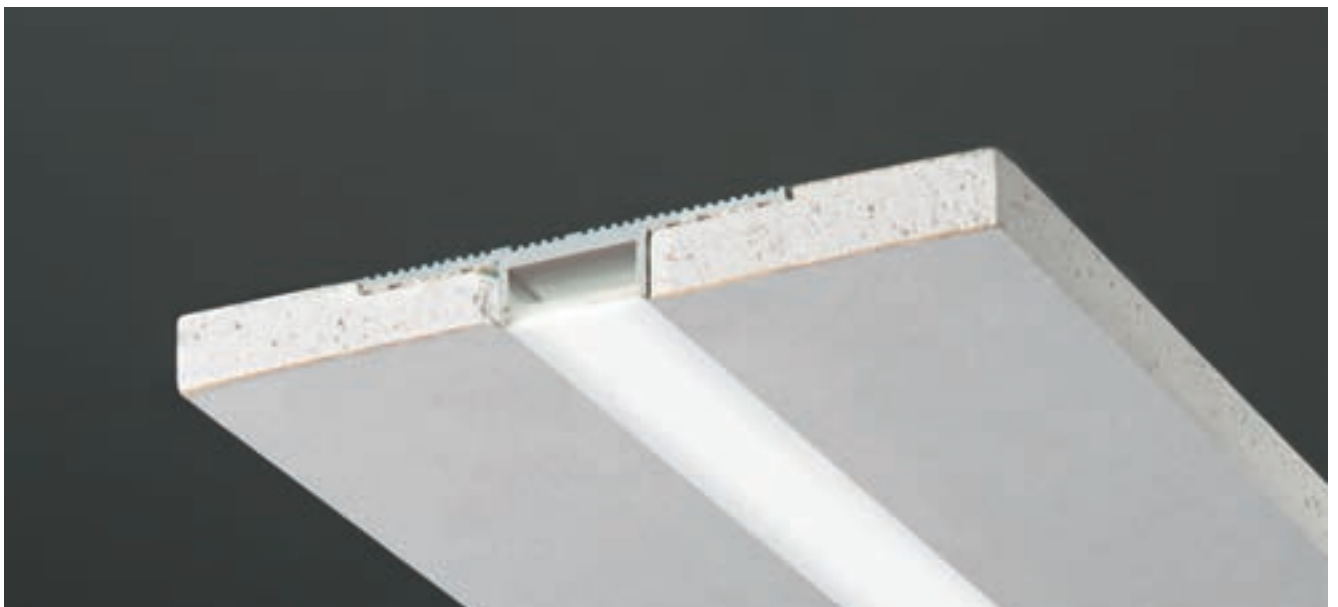

INDOOR

LED PROFILES

INCASSI CON CARTONGESSO INTEGRATO
RECESSED WITH INTEGRATED PLASTERBOARD

CARRARA G

FINISHED	CODE
Argento	PCAPA3 Kit profilo e diffusore 2 m
Silver	Profile and diffuser kit 2 m