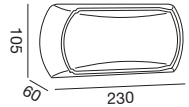

LIGHT SOURCE		FINISHED	CODE	CCT	FLUX
LED 12W | 220-240Vac CRI >80		Bianco	GPL250	4000K	1153lm
		White			
BEAM					
		Grigio antracite	GPL251	4000K	1153lm
		Gray graphite