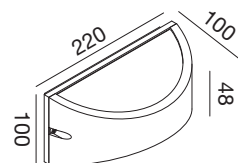

LIGHT SOURCE		FINISHED	CODE	CCT	FLUX
LED 10W | 220-240Vac CRI >80		Bianco White	GES1030	4000K	550lm
BEAM 161° Biemissione Double Emission		Grigio antracite Grey graphite	GES1031	4000K	410lm
		Marrone Brown	GES1032	4000K	410lm