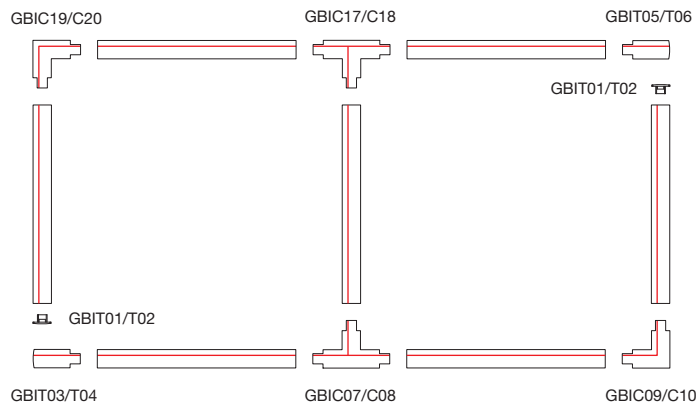

Vista dall'alto
Top view