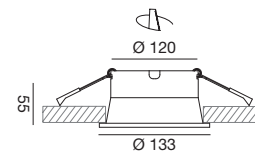

LED 16W | 220-240Vac CRI >80	Bianco satinato	GFA1051C	3000K	1056lm
	Sand White	GFA1051N	4000K	1120lm