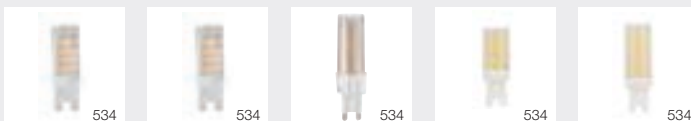

LAMPADINE LED LED BULBS G9

GLA184C GLA184N	GLA185H GLA185C GLA185N GLA185	GLA186C GLA186N	GLA360C GLA360N	GLA361C GLA361N

DIMMER DIMMER