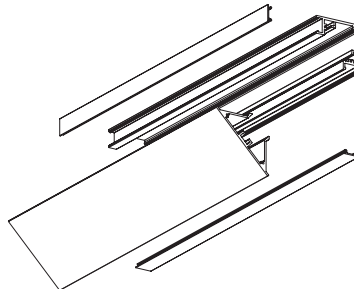

LUBIANA D 61x61 mm