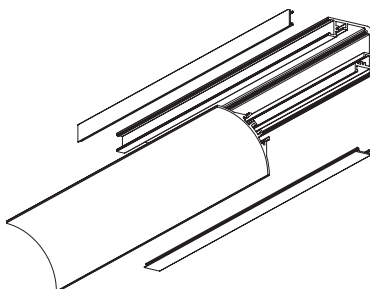

LUBIANA C 61x61 mm