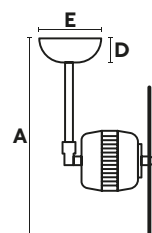

A	A1
540/21.26"	450/17.72"
B	C
D	E
60/2.4"	145/5.71"
F	G
ø460/18.1"	200/7.87"