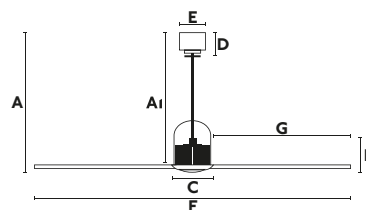

**\*Smart Fan**

**33399D**  
**33399DWP**  
Body Copper  
Blades Walnut

**\*Smart Fan**

Smart option

Aesthetic glass

<b>Material</b>	<b>Body</b> Steel <b>Blades</b> PC
<b>W</b>	4-6-9-13-22-32
<b>RPM</b>	51-77-103-129-155-185
<b>Airflow</b>	145.66 m3 min
<b>V/Hz</b>	220V-240V/50-60Hz
<b>Incl. downrod</b>	100-200-460 mm
<b>Opt. downrod</b>	Page 282