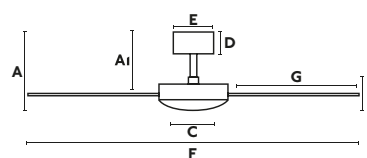

**33350DC**  
**33350DCWP**  
**Body Matt White**  
**Blades Matt White + Maple**

**\*Smart Fan**

Reversible blades

Programmable 1-4-8h  
Memory function pag 38

Smart option

**Material**      **Body** Steel  
                   **Blades** Plywood  
**W**                7.31-9.71-13.16-17.76-26.79-40  
**RPM**           78-100-127-139-158-197  
**Airflow**        155 m3 min  
**V/Hz**           220V-240V/50-60Hz  
**Accessories** ☉ 33974 DC Wall Control  
**Opt. downrod** Page 282