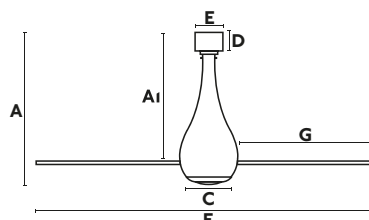

**32029**  
**32029WP** \*Smart Fan  
Body Shiny Red  
Blades Transparent

**32030**  
**32030WP** \*Smart Fan  
Body Matt Black  
Blades Matt Black

Smart option

<b>Material</b>	<b>Body</b> Steel+Glass <b>Blades</b> PC
<b>W</b>	3-6-9-13-22-32
<b>RPM</b>	51-77-103-129-155-185
<b>Airflow</b>	145.66 m3 min
<b>V/Hz</b>	220V-240V/50-60Hz