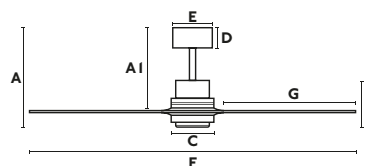

**\*Smart Fan**

Wood

Programmable 1-4-8h

Smart option

<b>Material</b>	<b>Body</b> Steel
	<b>Blades</b> Wood
<b>W</b>	3-5-7-10-15-21
<b>RPM</b>	72-104-131-164-193-224
<b>Airflow</b>	143.2 m3 min
<b>V/Hz</b>	220V-240V/50Hz
<b>Accessories</b> ☉	33974 DC Wall Control
<b>Opt. downrod</b>	Page 282