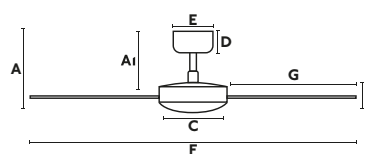

**\*Smart Fan**

**Programmable 1-4-8h**  
**Memory function pag 38**

**Smart option**

<b>Material</b>	<b>Body</b> Steel <b>Blades</b> Aluminium
<b>W</b>	3.7-5.9-9.2-14.7-21.8-29.9
<b>RPM</b>	95-148-188-221-260-292
<b>Airflow</b>	136.5 m3 min
<b>V/Hz</b>	220V-240V/50-60Hz
<b>Accessories</b> ☉	33974 DC Wall Control
<b>Incl. downrod</b>	100 mm
<b>Opt. downrod</b>	Page 282