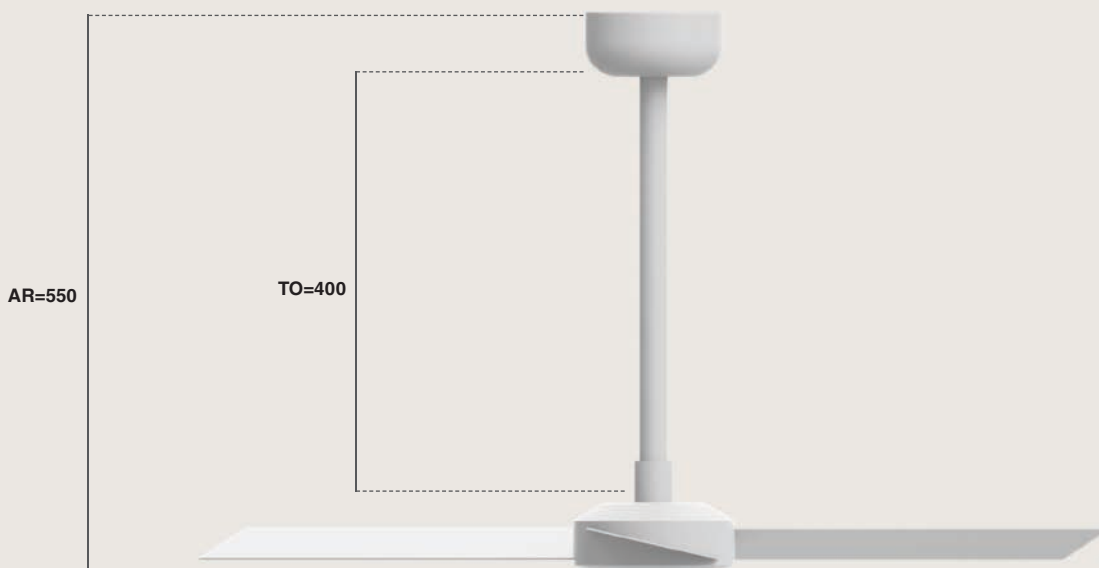

Example

$$250\text{mm} - 100\text{mm} + 400\text{mm} = 550\text{mm}$$