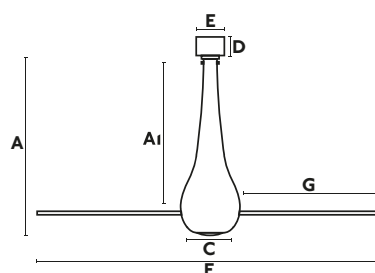

**32005** \*Smart Fan  
**32005WP**  
Body Shiny Red  
Blades Transparent

**32006** \*Smart Fan  
**32006WP**  
Body Matt Black  
Blades Matt Black

Smart option

<b>Material</b>	<b>Body</b> Steel+Glass <b>Blades</b> PC
<b>W</b>	3-6-9-13-22-32
<b>RPM</b>	51-77-103-129-155-185
<b>Airflow</b>	145.66 m3 min
<b>V/Hz</b>	220V-240V/50-60Hz