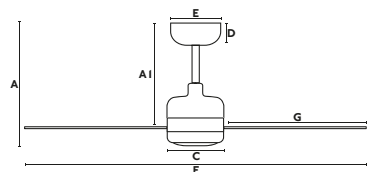

**Airflow** 104.58 m3 min

**V/Hz** 220V-240V/50-60Hz

<b>A</b>	<b>A1</b>
330/12.99"	290/11.42"
<b>B</b>	<b>C</b>
160/6.3"	110/4.33"
<b>D</b>	<b>E</b>
55/2.2"	130/5.12"
<b>F</b>	<b>G</b>
ø1320/52"	600/23.62"
<b>Downrod L</b>	<b>Downrod ø</b>
152/5.98"	21/0.83"