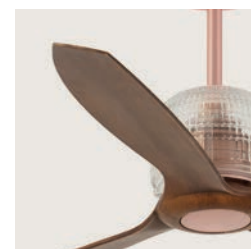

**\*Smart Fan**

**33399D**  
**33399DWP**  
Body Copper  
Blades Walnut

**\*Smart Fan**

Smart option

Aesthetic glass

<b>Material</b>	<b>Body</b> Steel <b>Blades</b> PC
<b>W</b>	4-6-9-13-22-32
<b>RPM</b>	51-77-103-129-155-185
<b>Airflow</b>	145.66 m3 min
<b>V/Hz</b>	220V-240V/50-60Hz
<b>Incl. downrod</b>	100-200-460 mm
<b>Opt. downrod</b>	Page 282