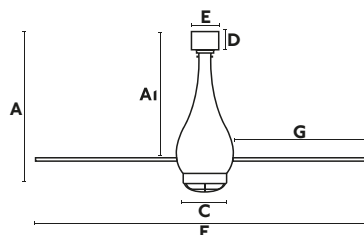

Smart option

<b>Material</b>	<b>Body</b> Steel+Glass <b>Blades</b> PC	<b>Power</b>	16W
<b>W</b>	3-6-9-13-22-32	<b>Lumen Output</b>	709lm
<b>RPM</b>	51-77-103-129-155-185	<b>Light Source</b>	SMD LED 3000K
<b>Airflow</b>	145.66 m3 min	<b>CRI</b>	>80
<b>V/Hz</b>	220V-240V/50-60Hz	<b>Driver incl.</b>	Yes
		<b>Material Diff</b>	Glass