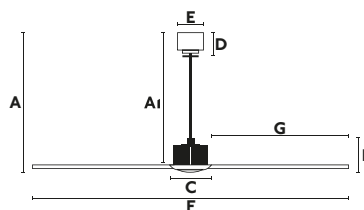

**\*Smart Fan**

**33427**  
**33427WP**  
Body Copper  
Blades Matt Black

**\*Smart Fan**

Smart option

2 downrods included  
100 / 200mm

<b>Material</b>	<b>Body</b> Steel <b>Blades</b> PC
<b>W</b>	2.8-3.2-4-5-6.7-9
<b>RPM</b>	51-86-122-158-195-235
<b>Airflow</b>	121.69 m3 min
<b>V/Hz</b>	220V-240V/50-60Hz
<b>Incl. downrod</b>	100-200 mm
<b>Opt. downrod</b>	Page 282