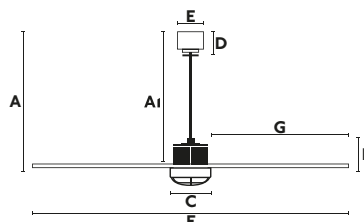

**\*Smart Fan**

**33418-10**  
**33418WP-10**  
Body Copper  
Blades Matt Black

**\*Smart Fan**

Smart option

3 downrods included  
100 / 200 / 450mm

<b>Material</b>	<b>Body</b> Steel <b>Blades</b> PC	<b>Power</b>	16W
<b>W</b>	4-6-9-13-22-32	<b>Lumen Output</b>	709lm
<b>RPM</b>	51-77-103-129-155-185	<b>Light Source</b>	SMD LED 3000K
<b>Airflow</b>	145.66 m3 min	<b>CRI</b>	>80
<b>V/Hz</b>	220V-240V/50-60Hz	<b>Driver incl.</b>	Yes
<b>Incl. downrod</b>	100-200-460 mm	<b>Material Diff</b>	Glass
<b>Opt. downrod</b>	Page 282		