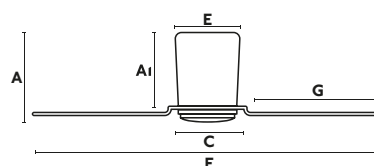

**V/Hz**            220V-240V/50-60Hz

<b>A</b>	<b>A1</b>
215/8.46"	
<b>B</b>	<b>C</b>
250/9.84"	180/7.09"
<b>D</b>	<b>E</b>
	170/6.69"
<b>F</b>	<b>G</b>
ø1320/52"	570/22.44"
<b>Downrod L</b>	<b>Downrod ø</b>