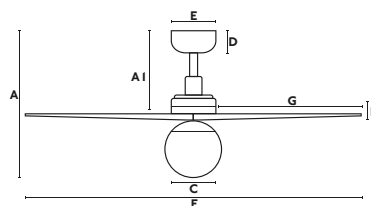

**\*Smart Fan**

Glass diffuser

Programmable 1-4-8h  
Memory function pag 38

Smart option

<b>Material</b>	<b>Body</b> Steel	<b>Light Source</b>	1 E27 max.
	<b>Blades</b> Wood	<b>Bulb incl.</b>	No
<b>W</b>	6.2-7.9-10.5-14-20-28	<b>Recom. Bulb</b>	17463
<b>RPM</b>	153-192-226-259-302-348	<b>Material Diff</b>	Glass
<b>Airflow</b>	124 m3 min		
<b>V/Hz</b>	100V-240V/50-60Hz		
<b>Accessories</b> ☉	33974 DC Wall Control		
<b>Incl. downrod</b>	100 mm		
<b>Opt. downrod</b>	Page 282		