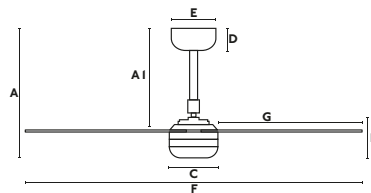

**\*Smart Fan**

**33823**  
**33823WP**  
Body Matt Black  
Blades Walnut

**\*Smart Fan**

**Programmable 1-4-8h**  
**Memory function pag 38**

**Smart option**

<b>Material</b>	<b>Body</b> Steel <b>Blades</b> ABS
<b>W</b>	3.8-5.3-7.9-12.8-18.7-26.8
<b>RPM</b>	113-150-195-244-286-327
<b>Airflow</b>	141.8 m3 min
<b>V/Hz</b>	220V-240V/50-60Hz
<b>Accessories</b> ☉	33974 DC Wall Control
<b>Opt. downrod</b>	Page 282