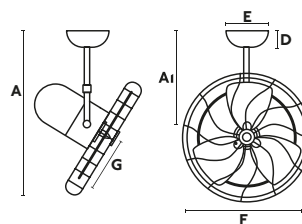

**Material**      **Body** Steel  
                   **Blades** Plywood

**W**                10-19-28

**RPM**           380-640-890

**Airflow**        38.61 m3 min

**V/Hz**            220V-240V/50Hz

<b>A</b>	<b>A1</b>
505/19.88"	440/17.32"
<b>B</b>	<b>C</b>
<b>D</b>	<b>E</b>
55/2.2"	150/5.91"
<b>F</b>	<b>G</b>
ø430/16.9"	150/5.91"