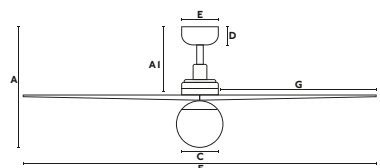

\*Smart Fan

Glass diffuser

Programmable 1-4-8h  
 Memory function pag 38

Smart option

<b>Material</b>	<b>Body</b> Steel	<b>Light Source</b>	1 E27 max.
	<b>Blades</b> Wood	<b>Bulb incl.</b>	No
<b>W</b>	5.1-7.8-11.2-17.2-24.3-35.7	<b>Recom. Bulb</b>	17463
<b>RPM</b>	90-119-144-170-192-220	<b>Material Diff</b>	Glass
<b>Airflow</b>	188 m3 min		
<b>V/Hz</b>	220V-240V/50-60Hz		
<b>Accessories</b> ☉	33974 DC Wall Control		
<b>Incl. downrod</b>	100 mm		
<b>Opt. downrod</b>	Page 282		