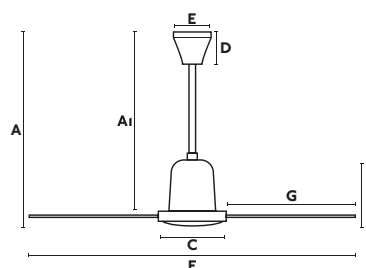

**Material**      **Body Steel**  
                      **Blades Steel**

**W**                16-21-26-32-48

**RPM**            113-142-173-203-260

**Airflow**        155.52 m3 min

**V/Hz**            220V-240V/50Hz