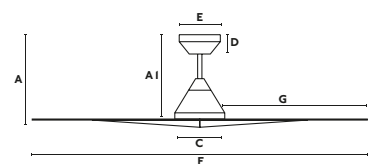

**\*Smart Fan**

Programmable 1-4-8h

Smart option

<b>Material</b>	<b>Body</b> Steel
	<b>Blades</b> ABS
<b>W</b>	4-6-10-17-23-31
<b>RPM</b>	104-130-160-196-214-236
<b>Airflow</b>	116.14 m3 min
<b>V/Hz</b>	220V-240V/50-60Hz
<b>Accessories</b> ☉	33974 DC Wall Control
<b>Incl. downrod</b>	152-254 mm