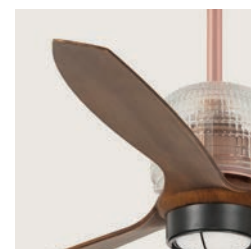

**\*Smart Fan**

33399D-10  
 33399DWP-10  
**Body** Copper  
**Blades** Walnut

**\*Smart Fan**

Smart option

Aesthetic glass

<b>Material</b>	<b>Body</b> Steel+Glass <b>Blades</b> PC	<b>Power</b>	16W
<b>W</b>	4-6-9-13-22-32	<b>Lumen Output</b>	709lm
<b>RPM</b>	51-77-103-129-155-185	<b>Light Source</b>	SMD LED 3000K
<b>Airflow</b>	145.66 m3 min	<b>CRI</b>	>80
<b>V/Hz</b>	220V-240V/50-60Hz	<b>Driver incl.</b>	Yes
<b>Incl. downrod</b>	100-200-460 mm	<b>Material Diff</b>	Glass
<b>Opt. downrod</b>	Page 282		