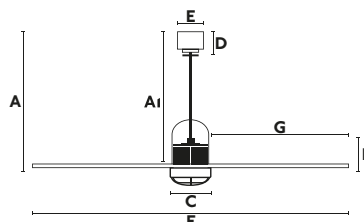

**\*Smart Fan**

33399D-10  
 33399DWP-10  
**Body** Copper  
**Blades** Walnut

**\*Smart Fan**

Smart option

Aesthetic glass

<b>Material</b>	<b>Body</b> Steel+Glass <b>Blades</b> PC	<b>Power</b>	16W
<b>W</b>	4-6-9-13-22-32	<b>Lumen Output</b>	709lm
<b>RPM</b>	51-77-103-129-155-185	<b>Light Source</b>	SMD LED 3000K
<b>Airflow</b>	145.66 m3 min	<b>CRI</b>	>80
<b>V/Hz</b>	220V-240V/50-60Hz	<b>Driver incl.</b>	Yes
<b>Incl. downrod</b>	100-200-460 mm	<b>Material Diff</b>	Glass
<b>Opt. downrod</b>	Page 282		