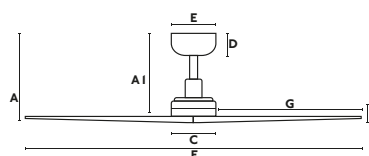

**\*Smart Fan**

Wood

Optional Light kit  
page 298

Programmable 1-4-8h  
Memory function pag 38

Smart option

<b>Material</b>	<b>Body</b> Steel
	<b>Blades</b> Wood
<b>W</b>	6.2-7.9-10.5-14-20-28
<b>RPM</b>	153-192-226-259-302-348
<b>Airflow</b>	124 m3 min
<b>V/Hz</b>	220V-240V/50-60Hz
<b>Accessories</b> ☉	33974 DC Wall Control
<b>Incl. downrod</b>	100 mm
<b>Opt. downrod</b>	Page 282