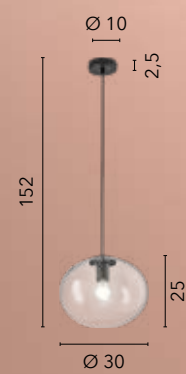

GALAXY

/ Collezione realizzata con struttura in metallo nero e sfere finemente lavorate in vetro soffiato.

/ Collection realized with structure in black metal and spheres finely worked in blown glass.

I-GALAXY-S30
8031414892013
1xE27