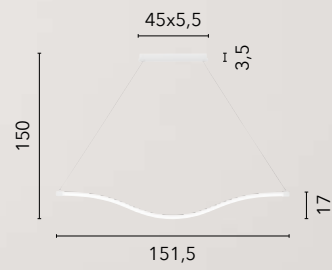

HALO

/ Collezione realizzato con cerchi diffusori in acrilico e struttura in metallo bianco goffrato.
/ Collection in white metal structure frame and opal diffuser with spherical acrylic shapes.