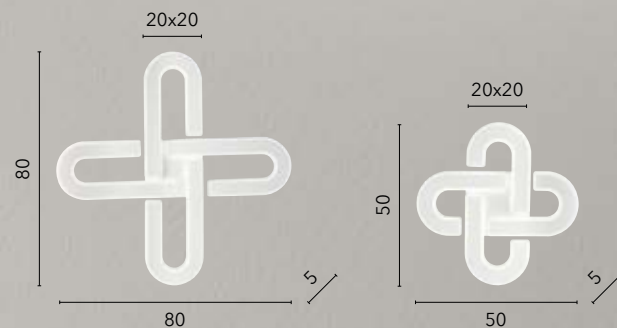

# OBSESSION

/Plafoniera con struttura in alluminio bianco opaco con forme geometriche delineate dal diffusore in acrilico satinato.

/ Ceiling lamp with matt white structure with geometric shapes outlined by the satin acrylic diffuser.