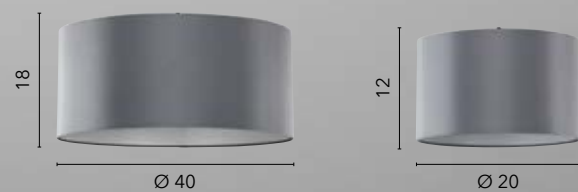

MAX

/ Paralume in tessuto avorio o grigio multifunzione con doppio fissaggio dotata di adattatore per portalampe E27 o E14.

/ Multifunctional ivory or grey fabric lampshade with double fixing equipped with adapter for E27 or E14 lamp holders.

CEILING
PENDANT
NOT INCLUDED

> Sospensioni pg. 808
> Ceiling pendant pg. 808

I-PRLM-MAX-L AV
8031414865000

I-PRLM-MAX-S AV
8031414865017

I-PRLM-MAX-L GR
8031414864997

I-PRLM-MAX-S GR
8031414865024

1xE27 / 1xE14

1xE27 / 1xE14