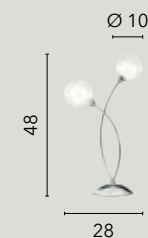

I-BLOG-L2
8031440352512
2xG9