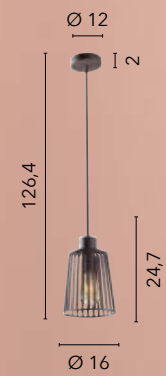

DAYTON

/ Sospensione dalle eleganti finiture in metallo nella versione caffè.

/ Suspension with elegant metal finishes in the coffee version.

I-DAYTON-S25 BRO
8031440365161
1xE27

I-DAYTON-S16 BRO
8031440365192
1xE27