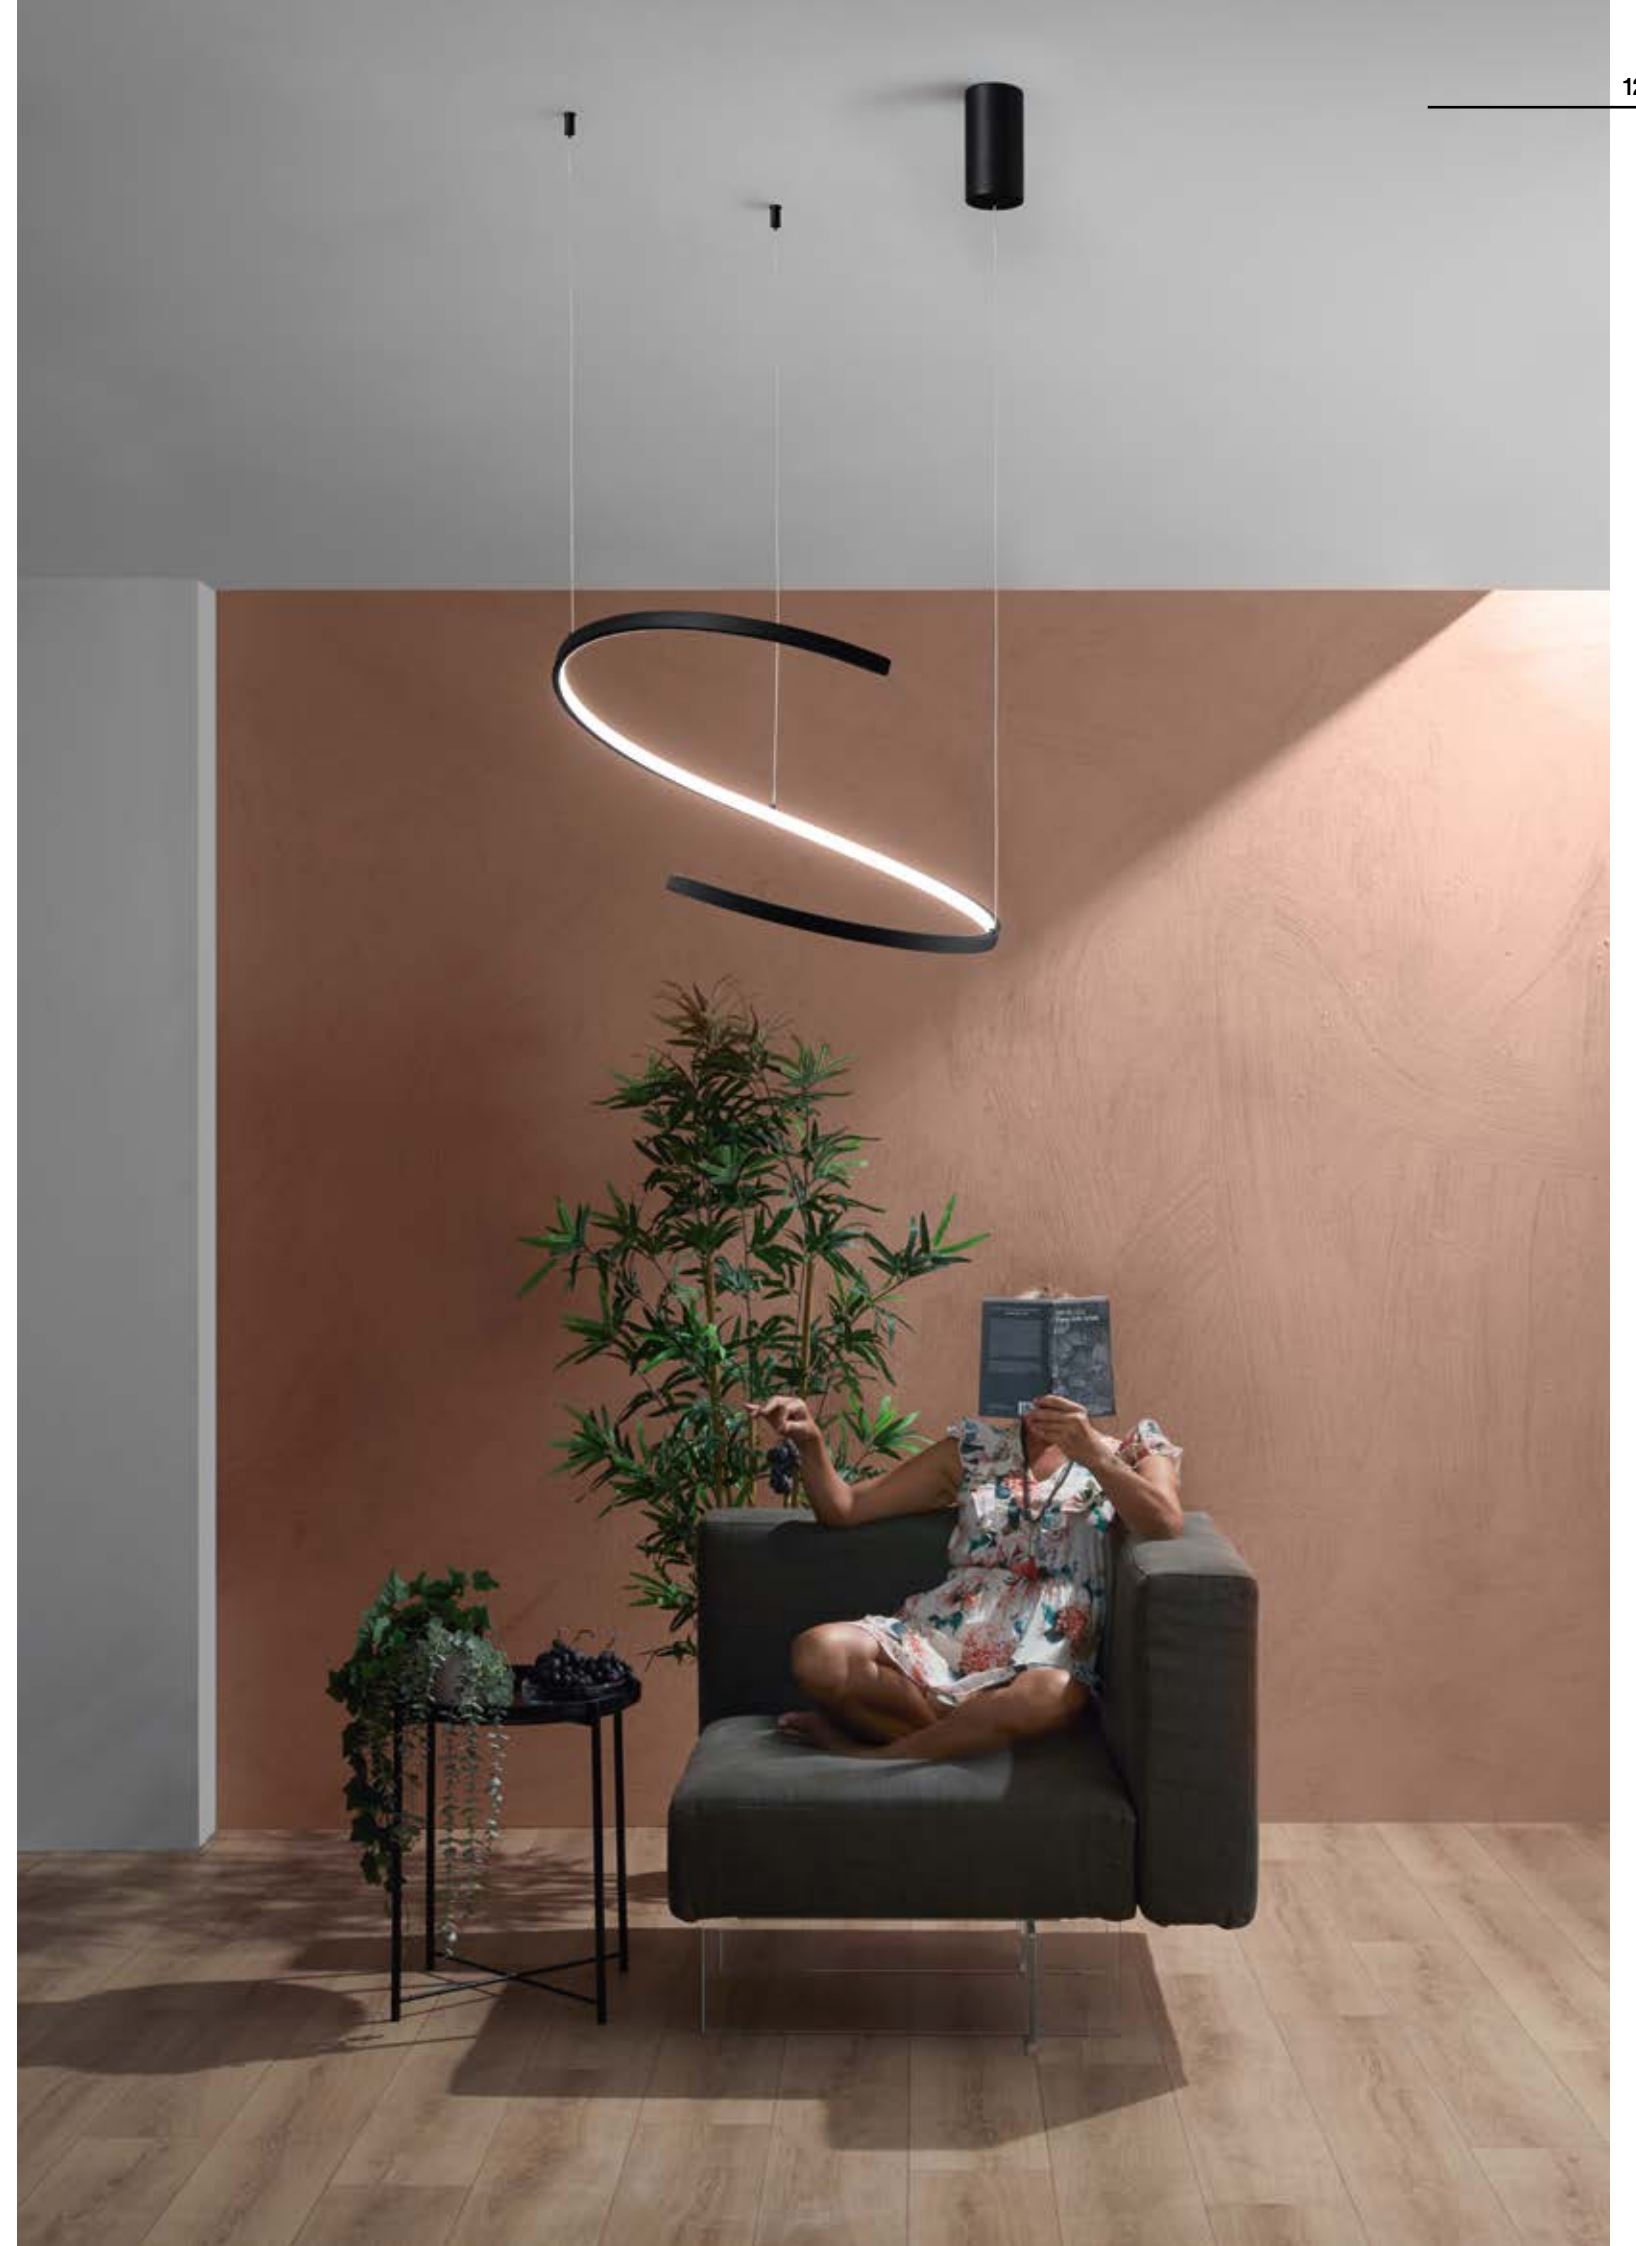

MOMA

/ Sospensione con struttura dalla forma semi-circolare in metallo verniciato nero con rosone in metallo nero e cavi regolabili in acciaio. Sistema cambio colore temperatura con interruttore.

/ Suspension with semi-circular structure in black painted metal with black metal canopy and adjustable steel cables. Temperature change system by switch.

LED-MOMA-S60-BCO
8031414889952

LED-MOMA-S60-NER
8031414889945

LED-MOMA-S60-ORO
8031414889969

LED 38W
6090 lm
3000 4000 6500K