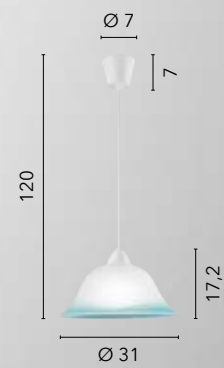

SETTECENTO

/ Sospensioni realizzate in vetro dalla forma a campana con bordi decorati disponibili in diversi colori.

/ Suspension made of bell-shaped glass with decorated edges available in different colors.

33/03315
8031414026395

33/05200
8031414012831

33/03400
8031414012817

33/06600
8031414017478

33/03500
8031414012824

1xE27