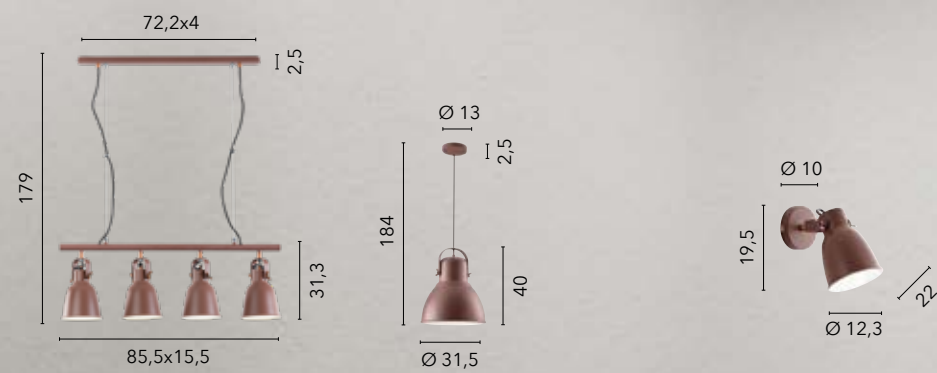

# LEGEND

/ Collezione in metallo disponibile nei colori corten interno bianco con finiture in rame o completamente bianco con finiture nichel.

/ Metal collection available in colors corten white interior with finishes in copper or completely white with nickel finishes.