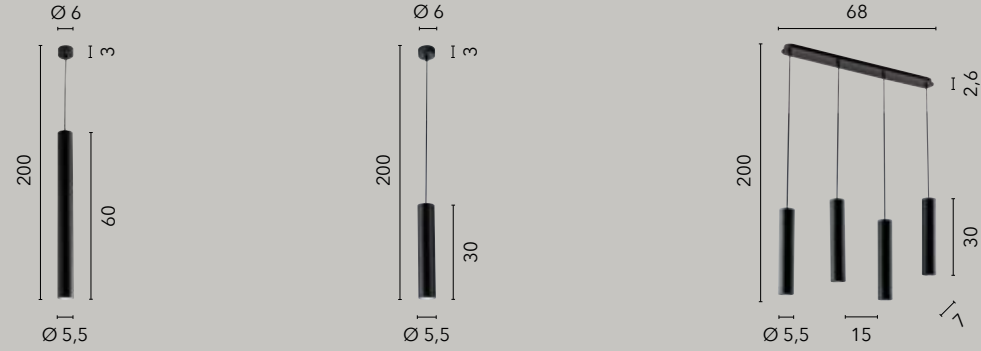

cavo
cable struttura
structure

	I-FLUKE-S NERO 8031440362504	I-FLUKE-S30 NERO 8031414875603	I-FLUKE-S4 NERO 8031414885732
	I-FLUKE-S BCO 8031440362535	I-FLUKE-S30 BCO 8031414875597	I-FLUKE-S4 BCO 8031414885725
	I-FLUKE-S ORO 8031414885633	I-FLUKE-S30 ORO 8031414885619	I-FLUKE-S4 ORO 8031414885749
	I-FLUKE-S CR 8031440361774	I-FLUKE-S30 CR 8031414875610	1xGU10
	I-FLUKE-S BRO 8031414885626	I-FLUKE-S30 BRO 8031414885602	1xGU10