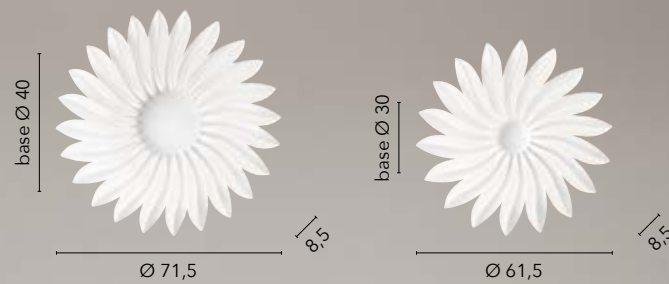

SUNRISE

/ Plafoniera con struttura in alluminio a forma di petali in bianco con diffusori in acrilico bianco satinato.

/ Ceiling lamp with white petal-shaped aluminum structures with satin white acrylic diffusers.

LED-SUNRISE-PL72
8031414869169

LED 135W
9200 lm
4000K

LED-SUNRISE-PL62
8031414869152

LED 100W
11700 lm
4000K