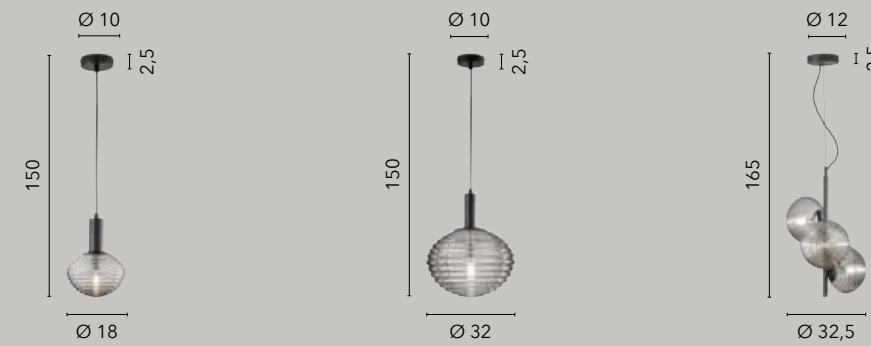

# RIPPLE

/ Collezione realizzata con struttura in metallo nero o oro satinato con vetro soffiato opale o cromo caratterizzata da una particolare lavorazione artistica del vetro a strisce.  
 / Collection made with structure in black metal or satin gold with opal or chrome blown glass characterized by a particular artistic processing of striped glass.