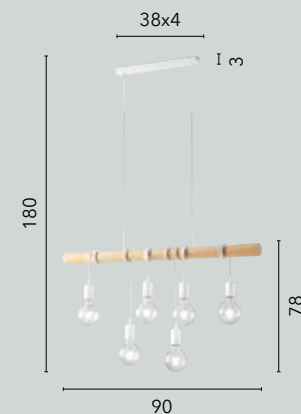

# ARIZONA

/ Collezione con struttura cilindrica in legno naturale e montatura in metallo bianco opaco.

/ Collection with cylindrical structure in natural wood and frame in matt white metal.

**I-ARIZONA-S6**  
8031414872077  
6xE27