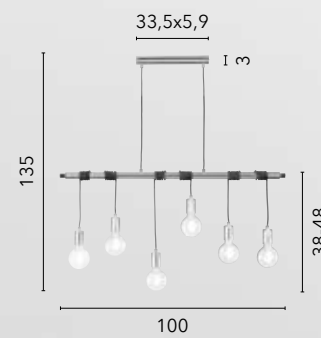

ADMIRAL

/ Collezione dalle linee versatili progettata in metallo cromo con cavi in tessuto nero.

/ Collection with versatile lines designed in chrome metal with black fabric cables.

I-ADMIRAL-S6
8031414870103

6xE27

I-ADMIRAL-AP1
8031414870110

1xE27

I-ADMIRAL-L1
8031414870127

1xE27

I-ADMIRAL-PT2
8031414870134

2xE27