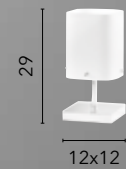

# SQUARE

/ Collezione con diffusori in vetro bianco opale e struttura in metallo cromato che arricchisce l'ambiente con la sua lucentezza.

/ Collection with opal white glass diffusers and chromed metal structure that enriches the setting with its gloss.