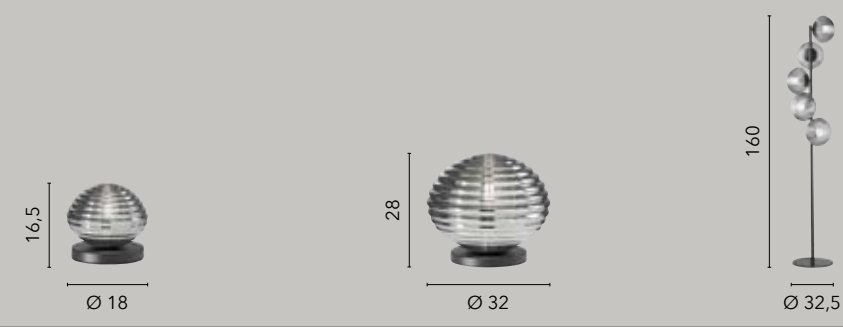

I-RIPPLE-L18-NER 8031414888573	I-RIPPLE-L32-NER 8031414888597	I-RIPPLE-PT5-NER 8031414888610

I-RIPPLE-L18-ORO 8031414888580	I-RIPPLE-L32-ORO 8031414888603	I-RIPPLE-PT5-ORO 8031414888627

1xE27	1xE27	5xE27