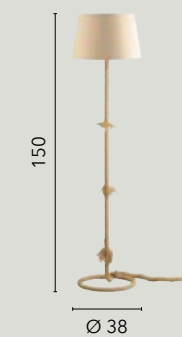

I-ROPE-PT
8031414872169
1xE27