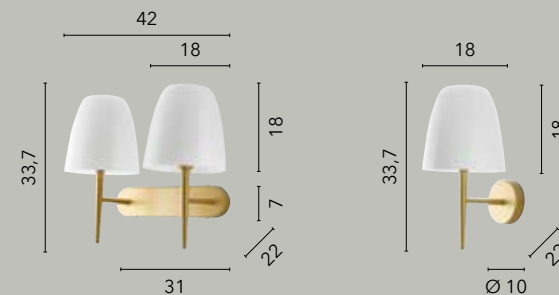

I-ARES-AP2-BCO
8031414884582
2xE14

I-ARES-API-BCO
8031414884568
1xE14