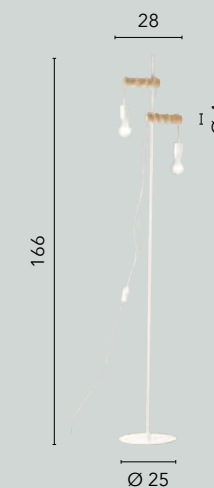

I-ARIZONA-PT2
8031414872084
2xE27