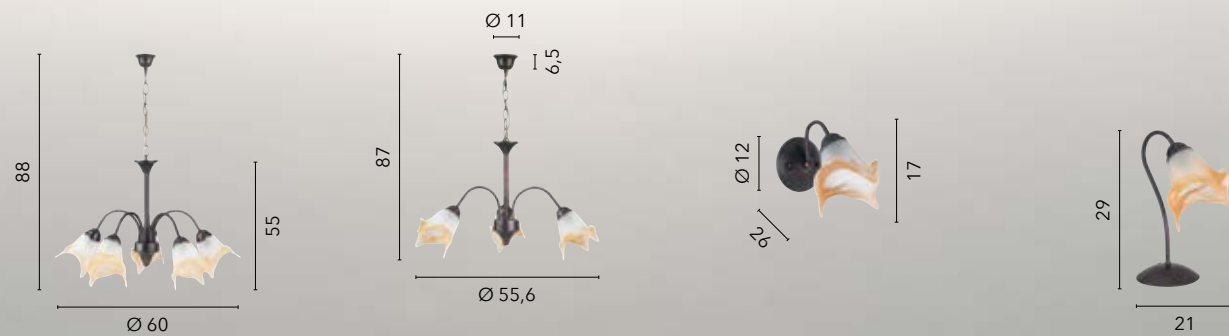

1162

/ Collezione in metallo decorata a mano con effetto ruggine e diffusori in vetro soffiato dalle forme arrciate.

/ Collection in metal decorated by hand with rust effect and blown glass diffusers with curled shapes.

I-1162/5 RUG
8031414088911
5xE14

I-1162/3 RUG
8031414088904
3xE14

I-1162/AP RUG
8031414088935
1xE14

I-1162/L RUG
8031414088928
1xE14