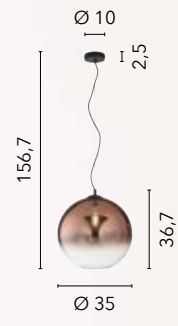

# MARTE

/ Sospensione in vetro decoro sfumato rame con struttura in metallo nero e cavo in tessuto nero.

/ Glass suspension copper shaded decoration with black metal frame and black fabric cable.

**I-MARTE-S40 RM**  
8031414874408  
1xE27