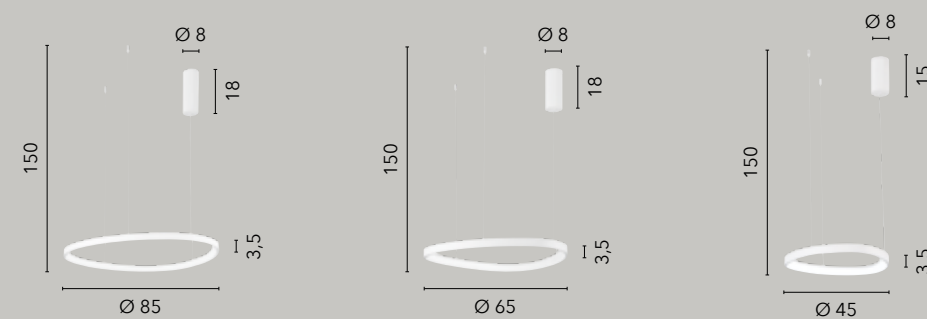

LED-KLAPTON-S85-NER
8031414896769

LED-KLAPTON-S65-NER
8031414896745

LED-KLAPTON-S45-NER
8031414896714

LED-KLAPTON-S85-BCO
8031414896752

LED 80W
11440 lm
3000 4000 6500K ● ● ●

LED-KLAPTON-S65-BCO
8031414896738

LED 58W
8360 lm
3000 4000 6500K ● ● ●

LED-KLAPTON-S45-BCO
8031414896721

LED 40W
6160 lm
3000 4000 6500K ● ● ●

LED-KLAPTON-PL85-NER
8031414896820

LED-KLAPTON-PL65-NER
8031414896806

LED-KLAPTON-PL45-NER
8031414896783

LED-KLAPTON-PL85-BCO
8031414896813

LED 80W
11440 lm
3000 4000 6500K ● ● ●

LED-KLAPTON-PL65-BCO
8031414896790

LED 58W
8360 lm
3000 4000 6500K ● ● ●

LED-KLAPTON-PL45-BCO
8031414896776

LED 40W
6160 lm
3000 4000 6500K ● ● ●