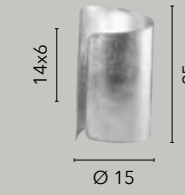

I-IMAGINE-AP-SIL
8031440358309

I-IMAGINE-S5-ORO
8031440358149
5xE27

I-IMAGINE-PL3-ORO
8031440358279
3xE27

I-IMAGINE-AP-ORO
8031440358316
1xE27