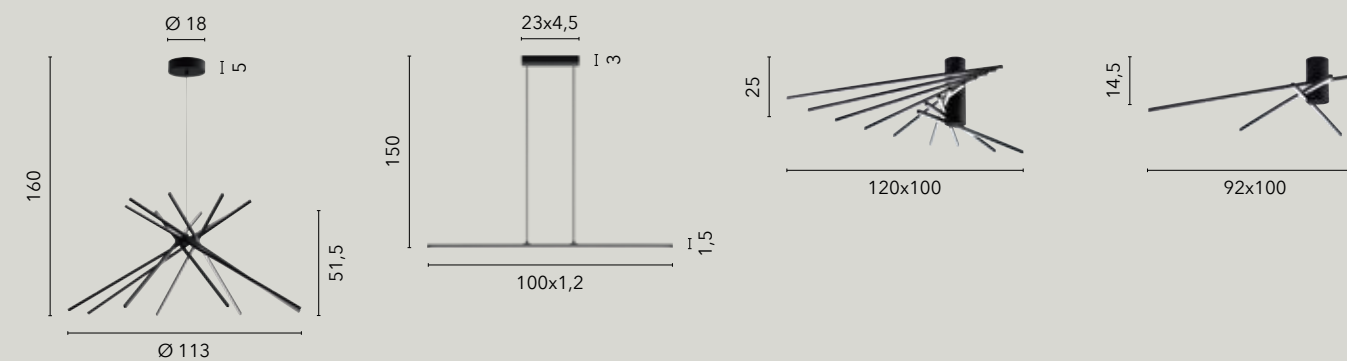

LED-SHANGHAI-S8C NERO 8031414877461	LED-SHANGHAI-S1C NERO 8031414877454	LED-SHANGHAI-PL9C NERO 8031414877416	LED-SHANGHAI-PL3C NERO 8031414877393
	LED-SHANGHAI-S8C BCO 8031414877478 LED 56W 6560 lm 3000K ●	LED-SHANGHAI-S1C BCO 8031414877447 LED 29W 3250 lm 3000K ●	LED-SHANGHAI-PL9C BCO 8031414877409 LED 66W 9450 lm 3000K ●	LED-SHANGHAI-PL3C BCO 8031414877386 LED 27W 3750 lm 3000K ●
	LED-SHANGHAI-S8 NERO 8031440361293	LED-SHANGHAI-S1 NERO 8031414877133	LED-SHANGHAI-PL9 NERO 8031414877119	LED-SHANGHAI-PL3 NERO 8031414877096
	LED-SHANGHAI-S8 BCO 8031440361286 LED 56W 6560 lm 3000K ●	LED-SHANGHAI-S1 BCO 8031414877126 LED 29W 3250 lm 4000K ●	LED-SHANGHAI-PL9 BCO 8031414877102 LED 66W 9450 lm 4000K ●	LED-SHANGHAI-PL3 BCO 8031414877089 LED 27W 3750 lm 4000K ●