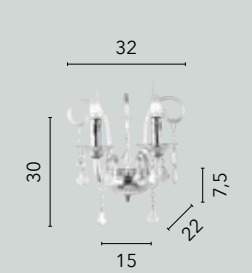

I-246/00800
8031414085460
2xE14