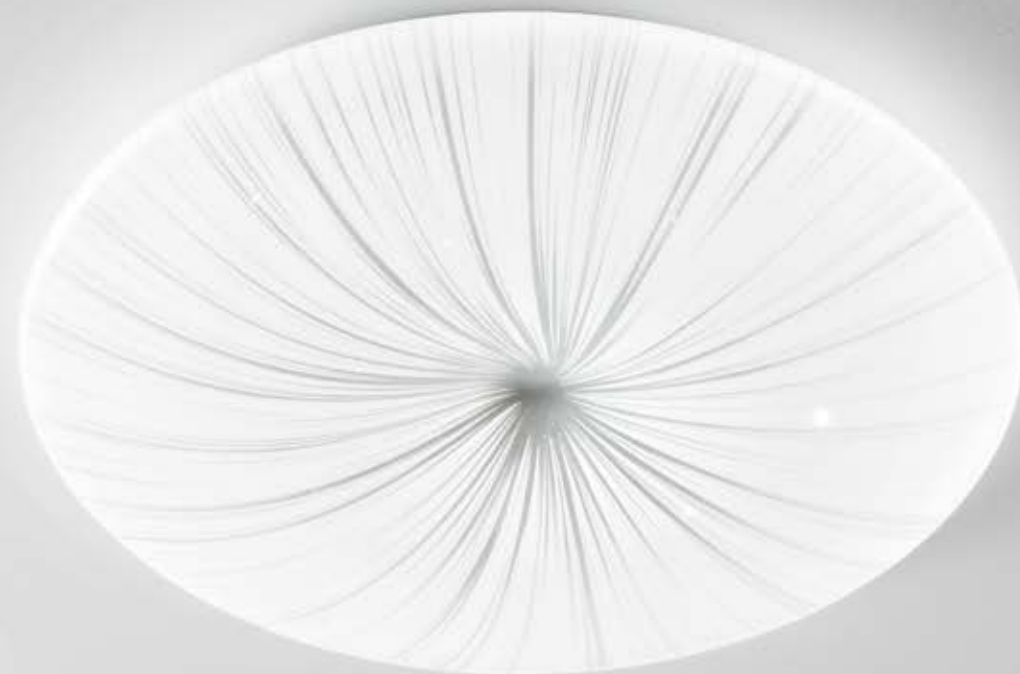

AGORA

/ Plafoniera in acrilico bianco con linee di rifinitura in silver che si irradiano a cerchio sull'intera struttura. Sistema cambio temperatura con interruttore interno.

/ White acrylic ceiling light with silver finishing lines radiating in a circle on the entire structure. Temperature change system with internal switch.