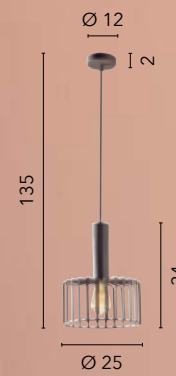

DAYTON

/ Sospensione dalle eleganti finiture in metallo nella versione caffè.

/ Suspension with elegant metal finishes in the coffee version.

I-DAYTON-S25 BRO
8031440365161
1xE27

I-DAYTON-S16 BRO
8031440365192
1xE27