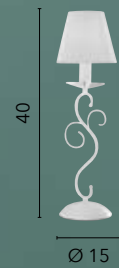

I-PERLA/L1
8031440359818
1xE14