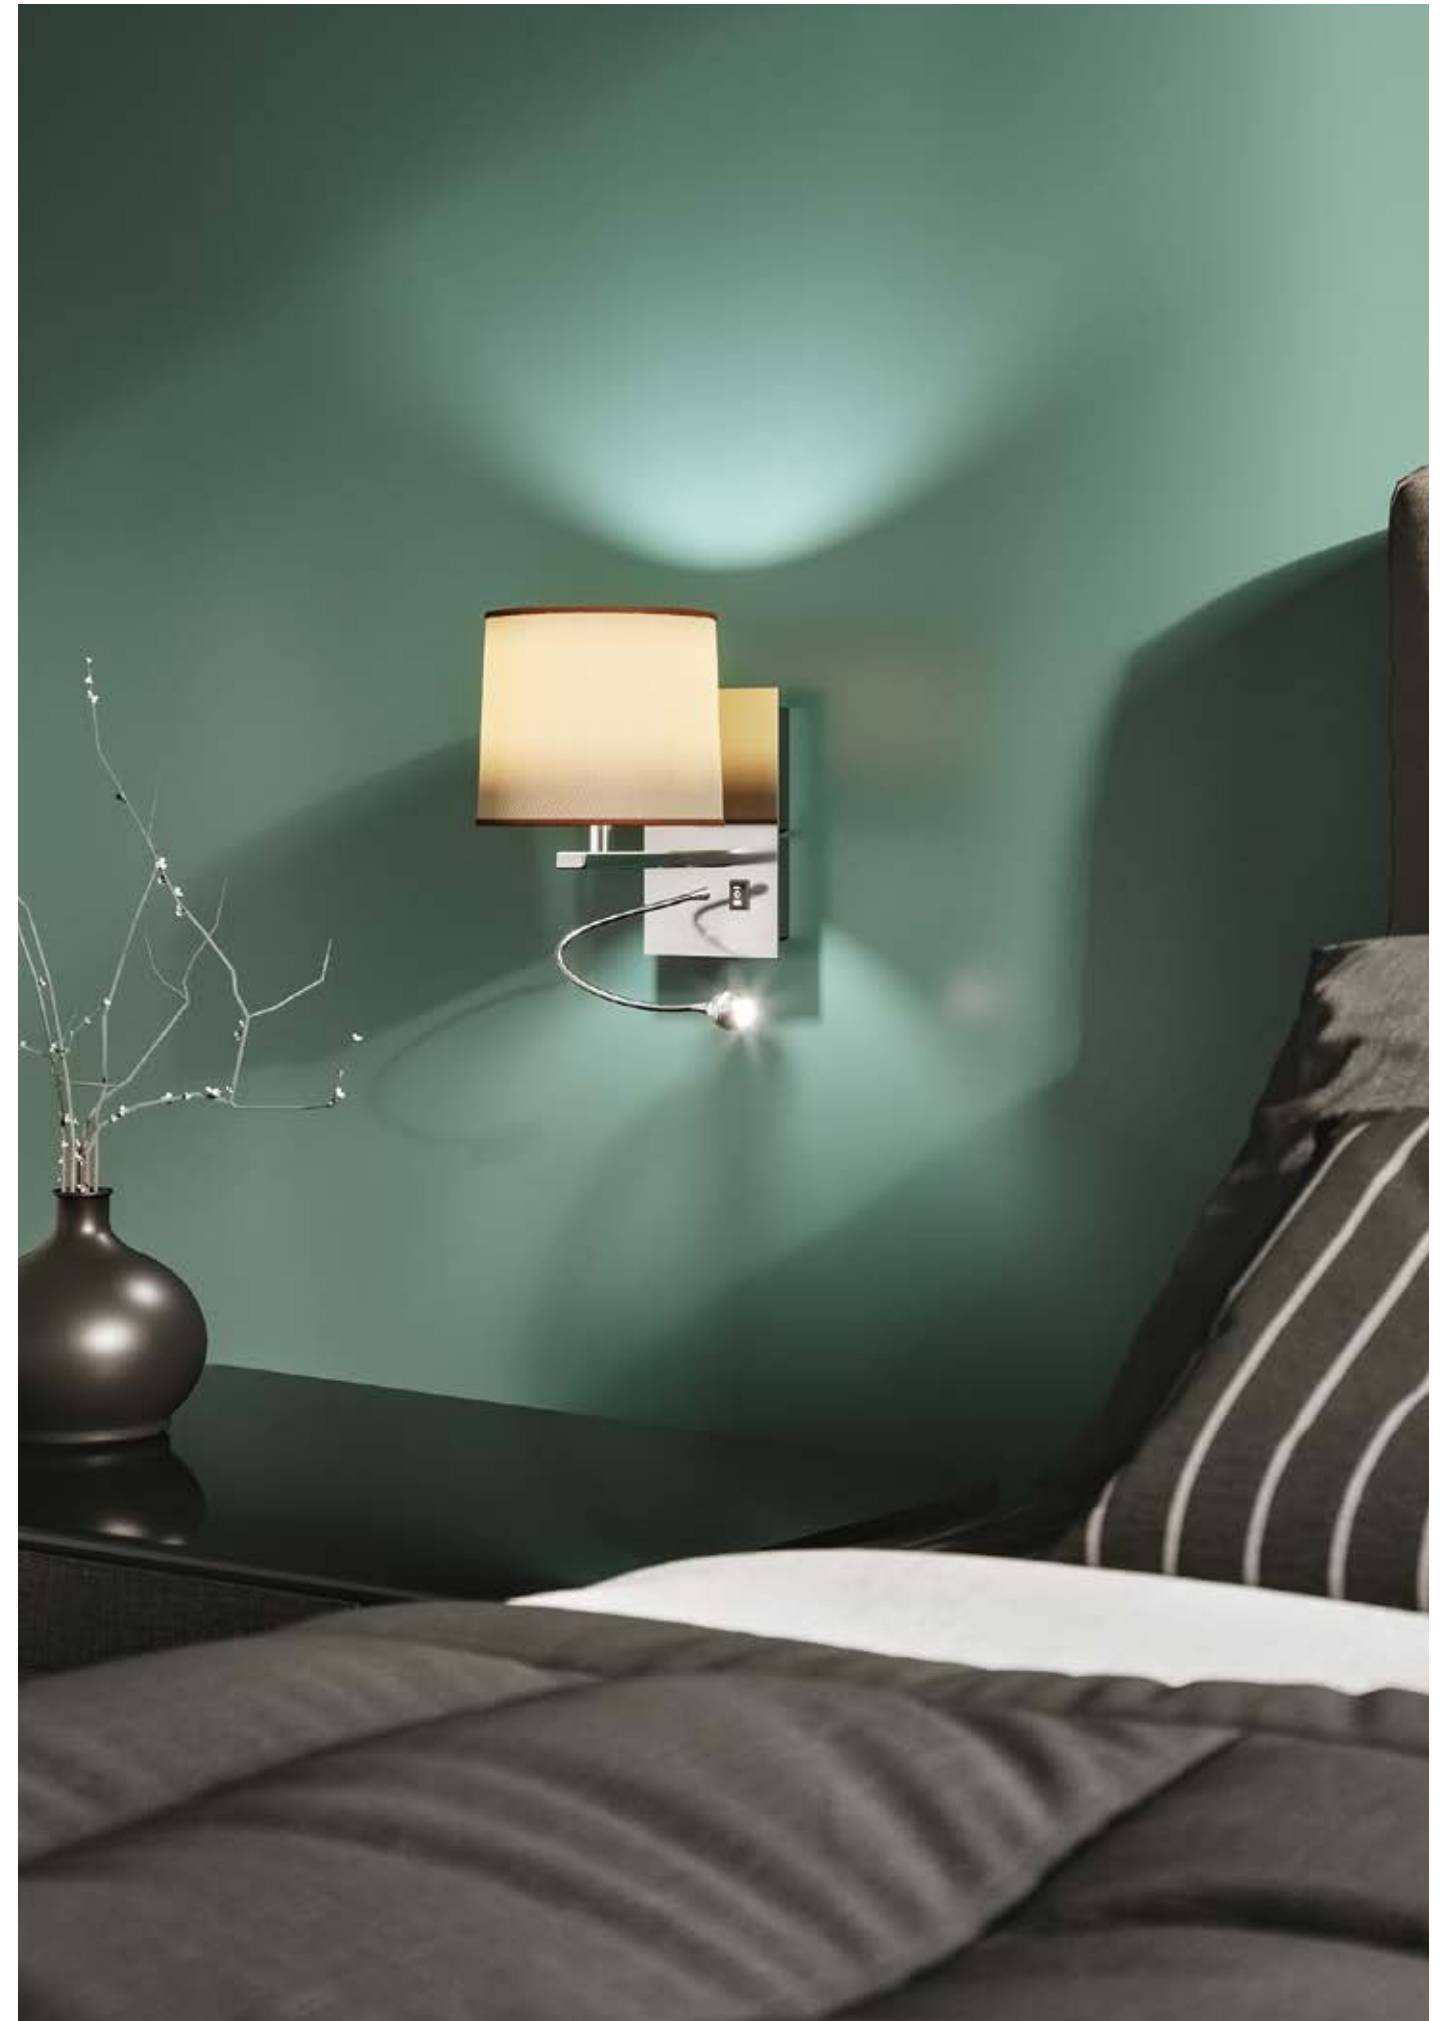

# DEFOE

/ Applique ad incasso con punto luce orientabile in alluminio con LED integrato. Disponibile nei colori bianco, nero, nickel ed oro satinato.  
/ Recessed wall lamp with adjustable light point in aluminum with integrated LED. Available in white, black, nickel and satin gold.