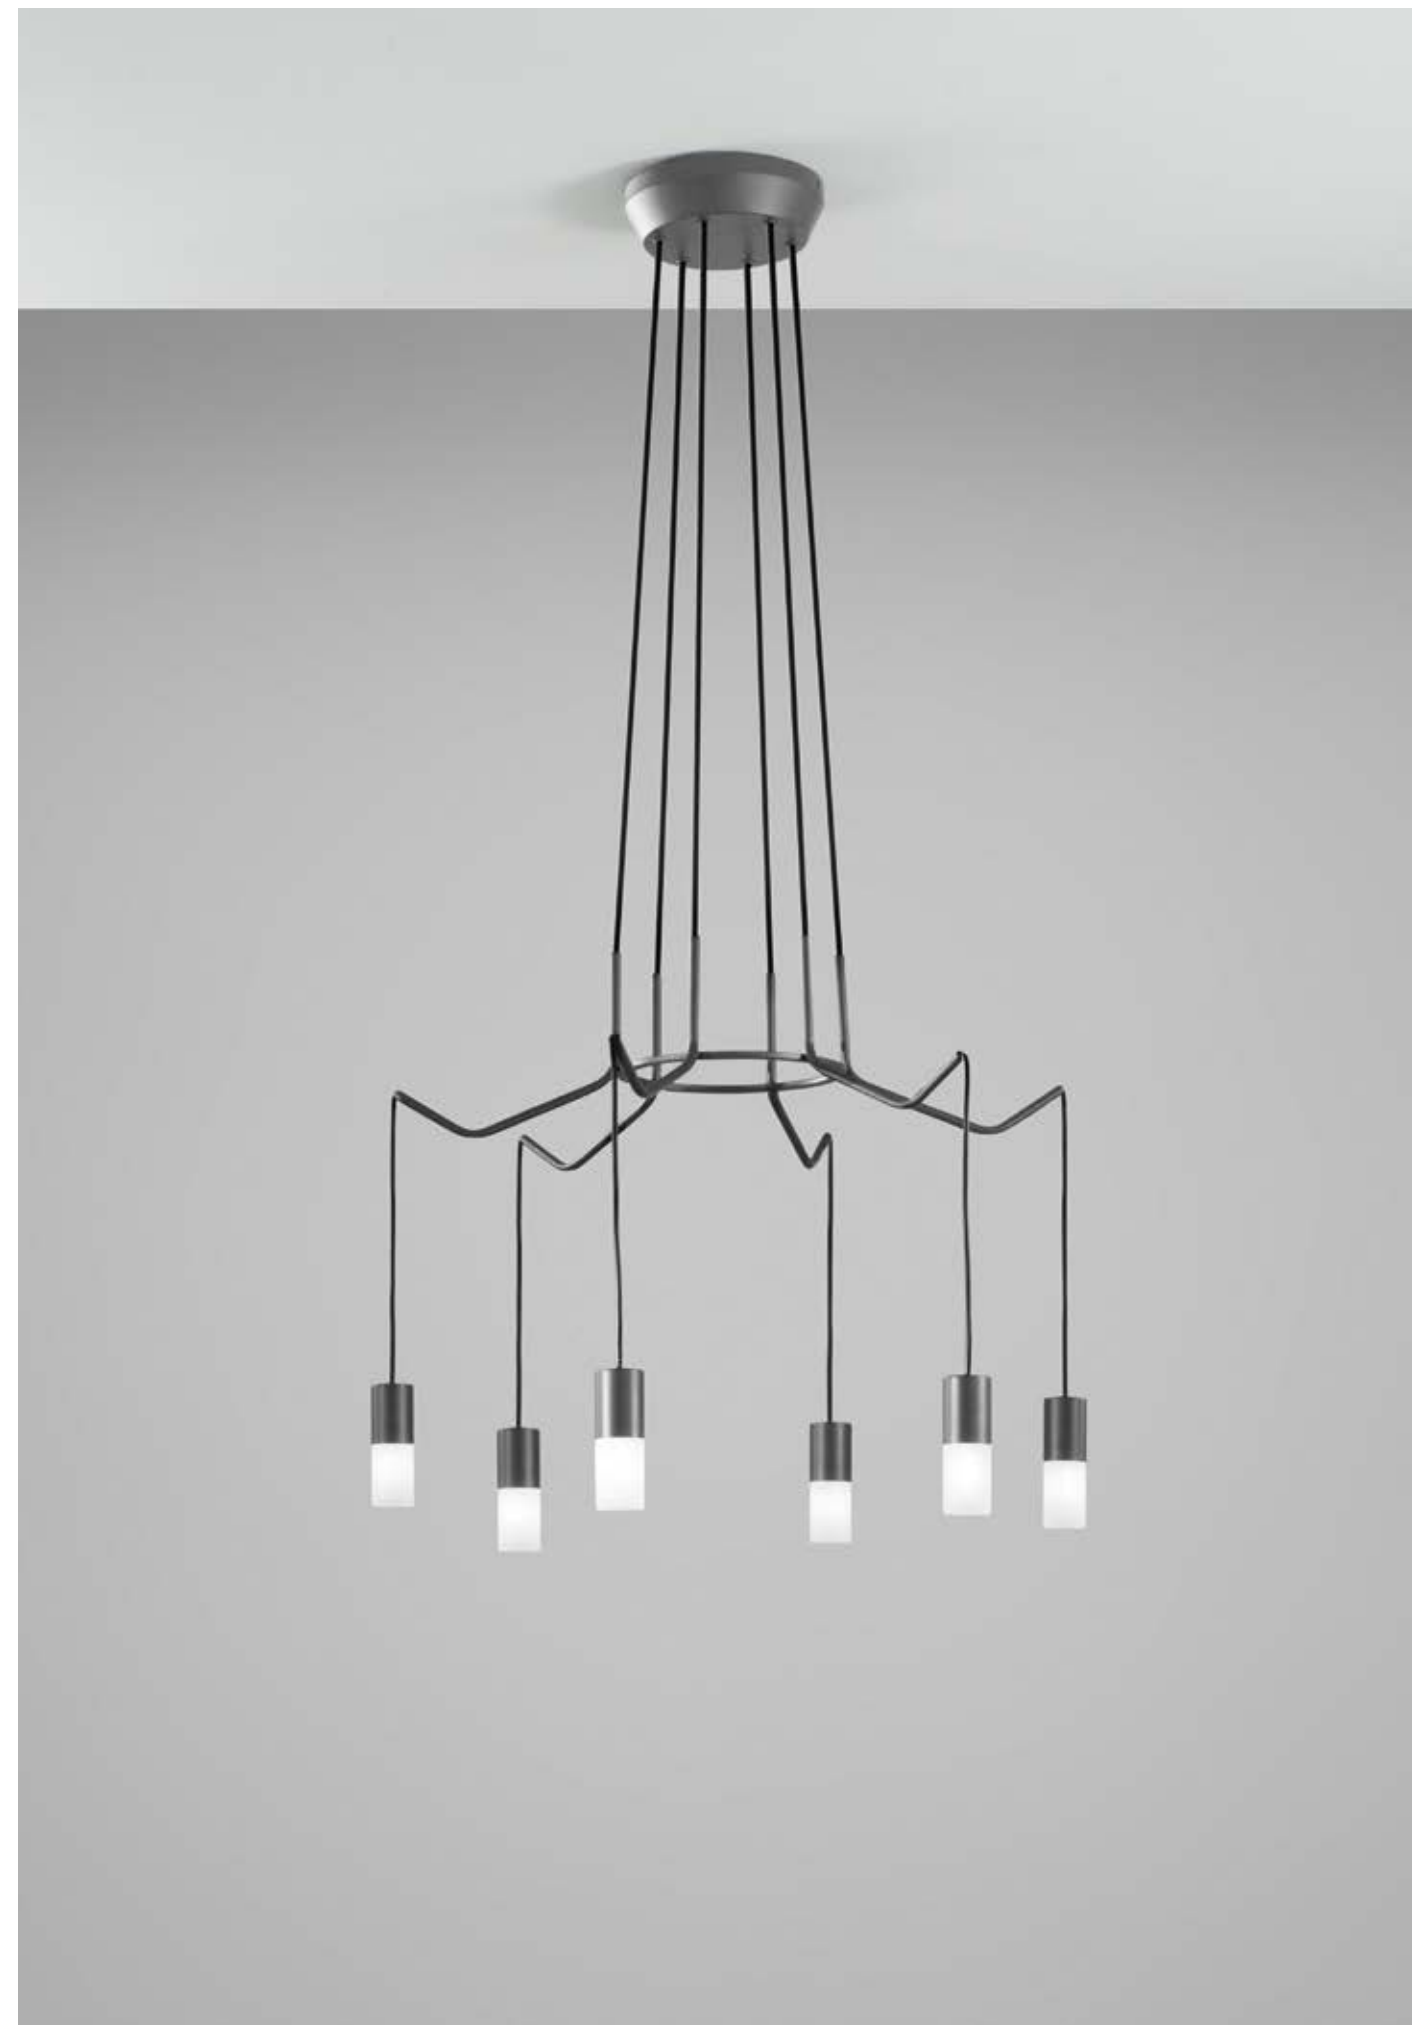

SPIDER

/ Collezione realizzata in metallo antracite con diffusori in acrilico satinato disponibile nelle versioni sospensioni, applique, piantana e lumetto. Progettata anche nella configurazione asimmetrica con decentratori per cavi regolabili in PVC.

/ Collection designed in anthracite metal with satin acrylic diffusers available in suspension versions, wall, floor and table lamp versions. Also made in asymmetrical configuration with PVC adjustable cable shifters.