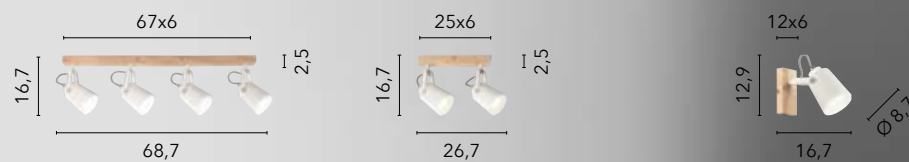

# EDA

/ Collezione realizzata in metallo con base effetto legno naturale e spot orientabili in bianco opaco.  
/ Collection made of metal with natural wood effect base and white adjustable spots.

**I-EDA-AP4**  
8031414897100  
4xE14