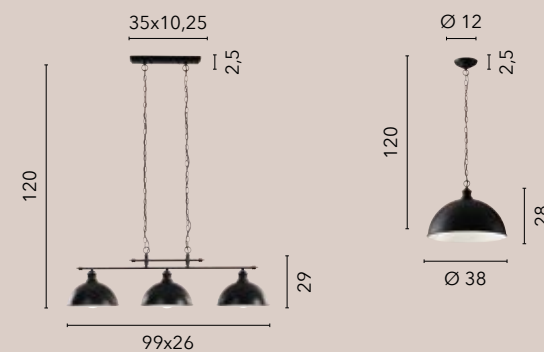

I-CHARLESTON-S3
8031414872220
3xE27

I-CHARLESTON-S1
8031414872244
1xE27