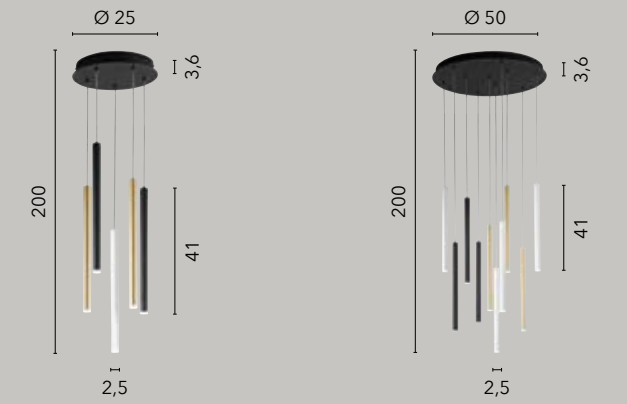

LED-PYPE-S5-MULT 8031414896677 LED 35W 2350 lm 3000 4000 6500K	LED-PYPE-S10-MULT 8031414896707 50W 4700 lm 3000 4000 6500K