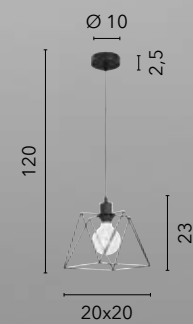

SANTANA

/ Sospensione in metallo
poligonale nero opaco.
/ Suspension in polygonal
metal black matte.

I-SANTANA-L-S1
8031440354356
1xE27

I-SANTANA-M-S1
8031440312899
1xE27