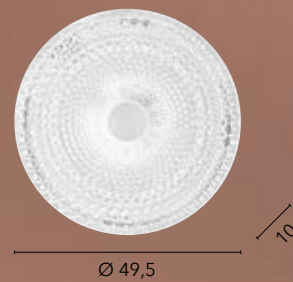

I-UNIKA-PL50-INT
8031414875306

LED 40W
3900 lm
3000K ⇄ 6500K