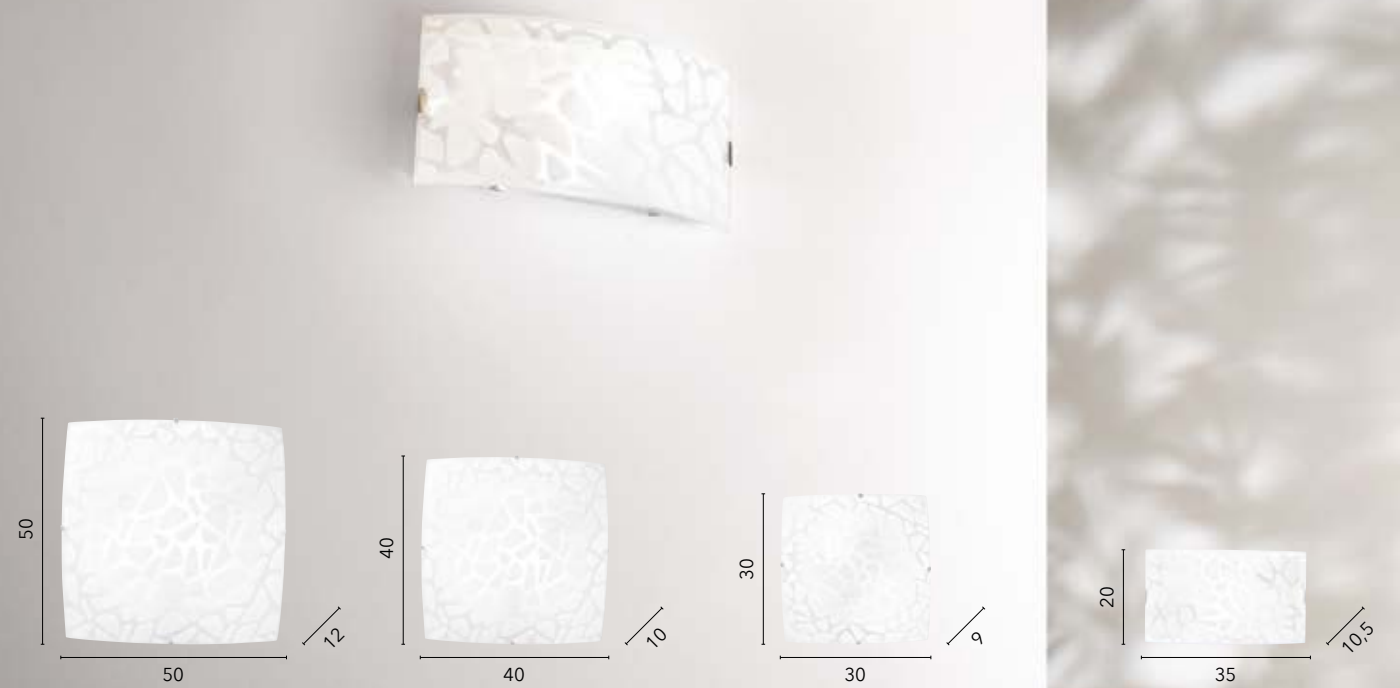

I-ISLAND-PL50
8031414894833
4xE27

I-ISLAND-PL40
8031414894826
3xE27

I-ISLAND-PL30
8031414894819
2xE27

I-ISLAND-AP3520
8031414894840
2xE27