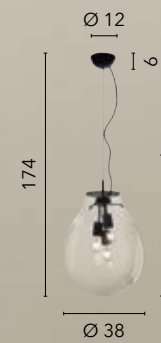

# AZUMA

/ Collezione a goccia in vetro soffiato trasparente con struttura in metallo nero satinato.

/ Collection in transparent blown glass with structure in satin black metal.

**I-AZUMA-S48**  
8031414874552  
3x27 LED