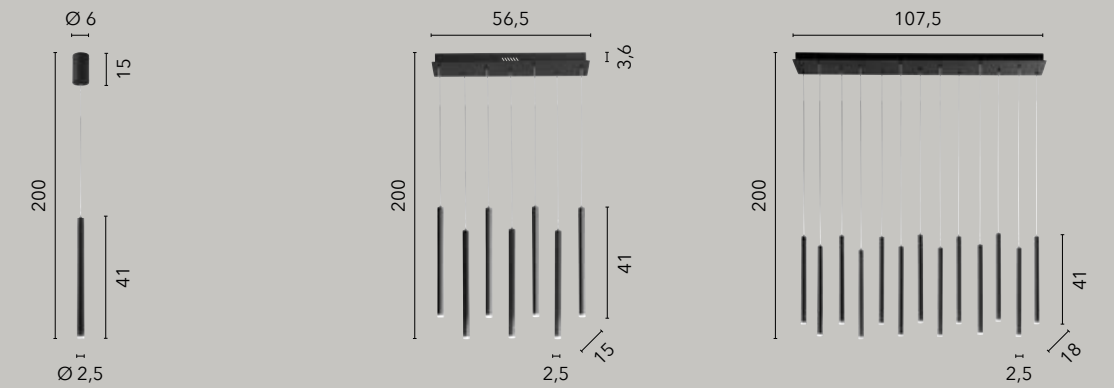

# PYPE

/ Sospensione con struttura tubolare in metallo disponibile nelle versioni singole bianco, nero e oro spazzolato o multipla che comprende tutte le declinazioni.

/ Suspension with tubular metal structure available in single white, black and brushed gold or mutiple that includes all declinations.