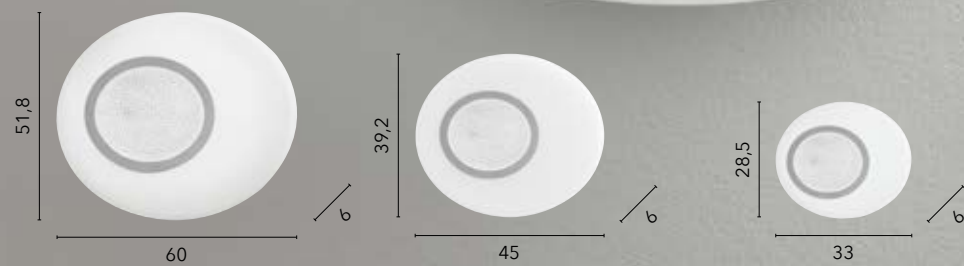

GIOIA

/ Plafoniere realizzate con vetro decoro bianco lucido e raffinato decoro diamantato con applicazione a rilievo in acciaio.

/ Ceiling lamps made with glass glossy white decoration and refined diamond decoration with embossed steel application.

Control system easy installation

I-GIOIA-PL60-INT
8031414872367

LED 58W
3140-3170-3200 lm
2700K ⇄ 6500K

WI-FI
SMART INTEC

I-GIOIA-PL45
8031414872633

LED 30W
1850 lm
4000K

I-GIOIA-PL28
8031414872374

LED 13W
800 lm
4000K