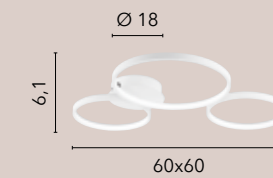

LED-FREDY-PL3
8031414884810
LED 40W
5200 lm
3000K 4000K 6500K