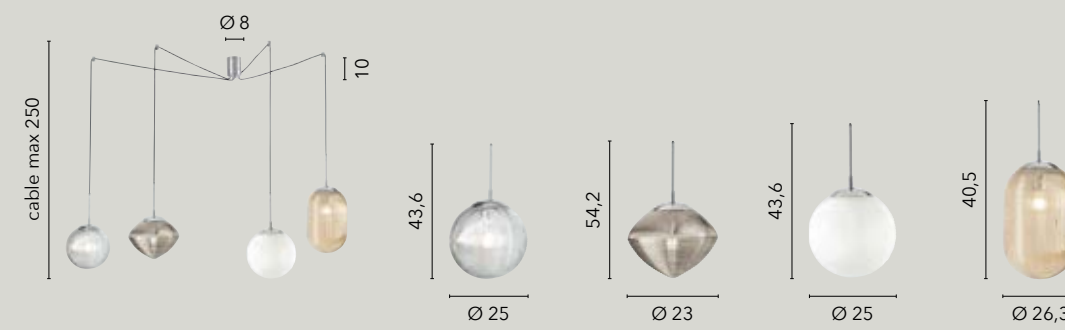

I-GREENWICH-S4
8031414874606
4xE27 LED