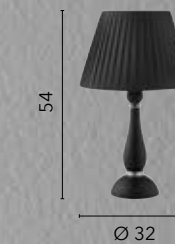

I-ALFIERE/8 NERO
8031414863792

I-ALFIERE/6 NERO
8031414863778

I-ALFIERE/AP2 NERO
8031414863815

I-ALFIERE/L1 NERO
8031414863839

I-ALFIERE/8 BCO
8031414863785

I-ALFIERE/6 BCO
8031414863761

I-ALFIERE/AP2 BCO
8031414863808

I-ALFIERE/L1 BCO
8031414863822

8xE14

6xE14

2xE14

1xE14