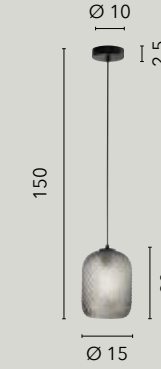

I-ASHFORD-S15 BCO
8031414874927

1xE27

I-ASHFORD-S20 TR
8031414874972

I-ASHFORD-S20 AMB
8031414874965

I-ASHFORD-S20 GR
8031414874996

I-ASHFORD-S20 BLU
8031414875009

1xE27

I-ASHFORD-S15 TR
8031414874910

I-ASHFORD-S15 AMB
8031414874934

I-ASHFORD-S15 GR
8031414874941

I-ASHFORD-S15 BLU
8031414874958

1xE27