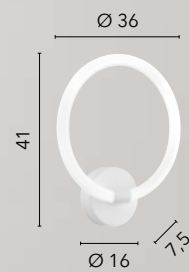

HALO

/ Collezione realizzato con cerchi diffusori in acrilico e struttura in metallo bianco goffrato.
/ Collection in white metal structure frame and opal diffuser with spherical acrylic shapes.