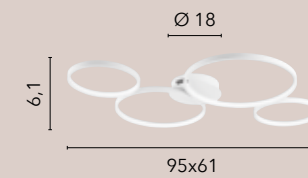

# FREDY

/ Collezione realizzata con struttura in alluminio bianco goffrato con diffusore in silicone.

/ Collection made with structure in white aluminum embossed with silicone diffuser.

**LED-FREDY-S5**  
8031414884858  
LED 60W  
8000 lm  
3000K 4000K 6500K