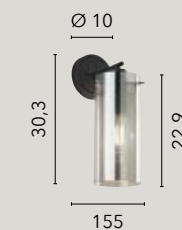

I-MAGIC-API-NER
8031414889242

I-MAGIC-API-ORO
8031414889259
1xE27