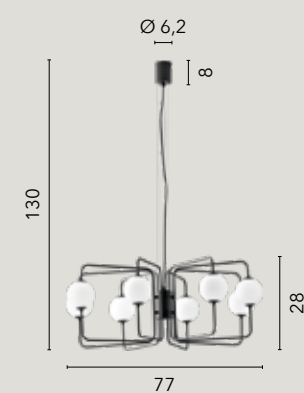

I-NEUTRON-S8
8031414871698
8xG9 LED