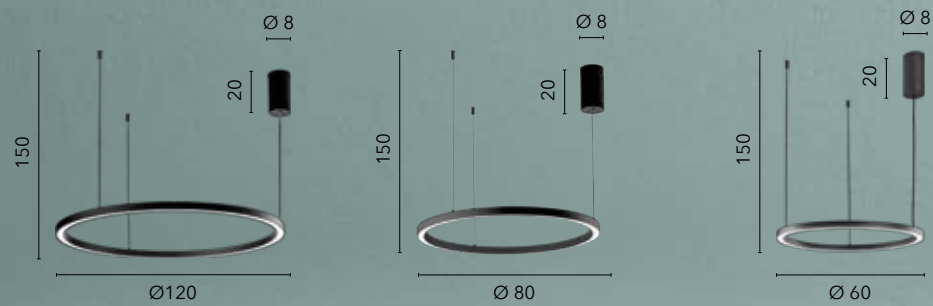

# HOOP

/ Collezione dalle forme circolari con struttura in alluminio bianco, oro o nero goffrato con diffusore in acrilico. Cavi regolabili in acciaio.  
 / Collection of circular shapes with structure in white, gold or black embossed aluminum with acrylic diffuser. Adjustable steel cables.