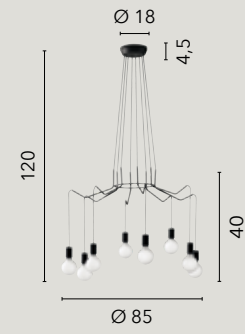

I-HABITAT-S8 NER
8031414869503

8xE27