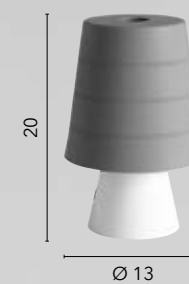

DRUM

/ Collezione di lumi in silicone con diffusori disponibili nelle varianti bianco, grigio, blu e arancione.

/ Collection of silicone lamps with diffusers available in white, gray, blue and orange.

I-DRUM/L BCO
8031440356787