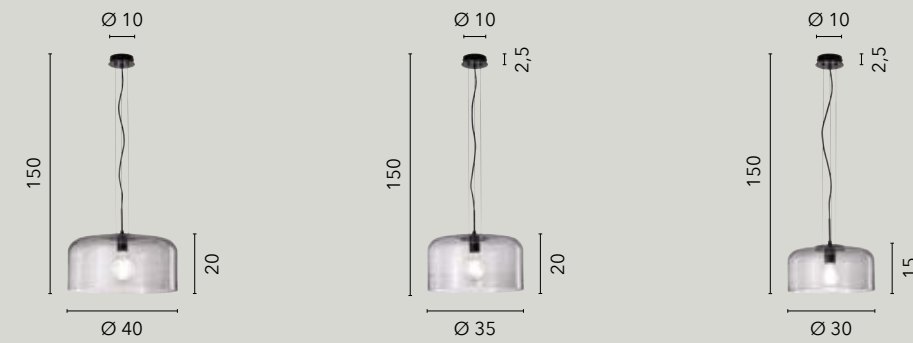

I-GIBUS-S40 BCO 8031414873876	I-GIBUS-S35 BCO 8031414875078	I-GIBUS-S30 BCO 8031414875030
	I-GIBUS-S40 TR 8031414873111	I-GIBUS-S35 TR 8031414875061	I-GIBUS-S30 TR 8031414875023
	I-GIBUS-S40 GR 8031414873128	I-GIBUS-S35 GR 8031414875092	I-GIBUS-S30 GR 8031414875047
	I-GIBUS-S40 AMB 8031414868582	I-GIBUS-S35 AMB 8031414875085	I-GIBUS-S30 AMB 8031414875016
	I-GIBUS-S40 BLU 8031414873869 1xE27	I-GIBUS-S35 BLU 8031414875108 1xE27	I-GIBUS-S30 BLU 8031414875054 1xE27