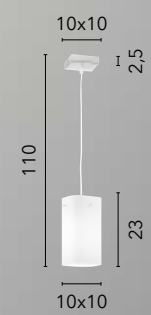

# SQUARE

/ Collezione con diffusori in vetro bianco opale e struttura in metallo cromato che arricchisce l'ambiente con la sua lucentezza.

/ Collection with opal white glass diffusers and chromed metal structure that enriches the setting with its gloss.