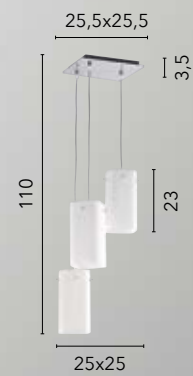

# SQUARE

/ Collezione con diffusori in vetro bianco opale e struttura in metallo cromato che arricchisce l'ambiente con la sua lucentezza.

/ Collection with opal white glass diffusers and chromed metal structure that enriches the setting with its gloss.