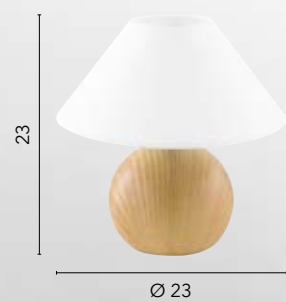

# PINO

/ Lume in ceramica nella variante effetto legno chiaro con paralume bianco in tessuto.

/ Ceramic lamp in the light wood effect variant with fabric lampshade.

**I-174/01400**  
8031414085750  
1xE14