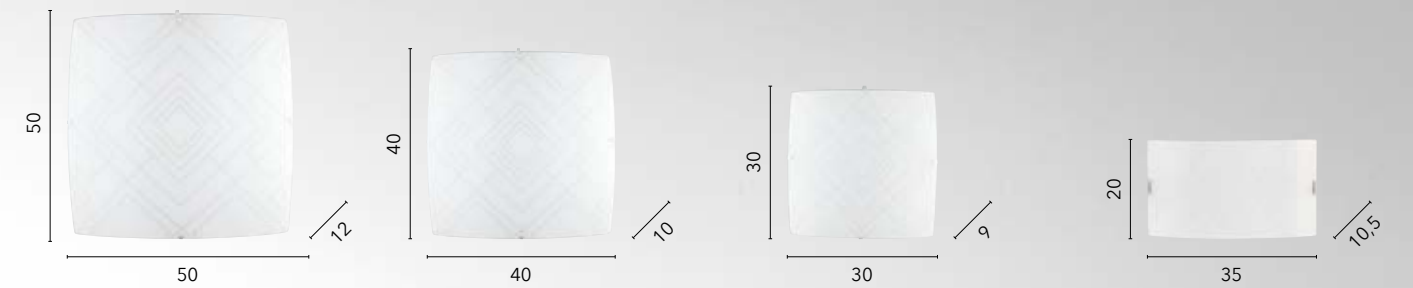

# VECTOR

/ Collezione realizzata in vetro bianco lucido con decori romboidali in grigio e ganci cromo.

/ Collection made of glossy white glass with gray rhomboidal decorations and chrome hooks.

**I-VECTOR-PL50**  
8031414874866  
4xE27