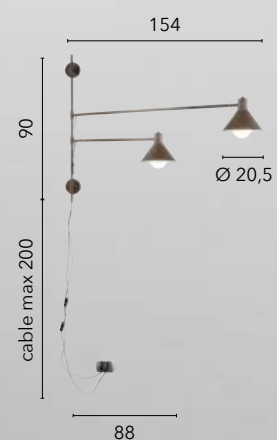

DUETTO

/ Collezione in metallo nero, bianco o corten satinato con interno bianco lucido. Struttura regolabile in base alle esigenze.

/ Collection in black, white or satin corten metal with glossy white interior. Structure adjustable according to needs.

I-DUETTO-AP2-NER
8031414884681

I-DUETTO-AP2-BCO
8031414884698

I-DUETTO-AP2-BRO
8031414884704

2xE27