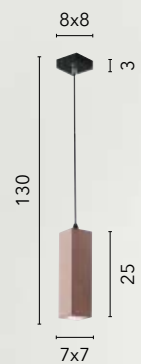

KRUK

/ Sospensioni in cemento naturale
tubolare tonda o quadrata.
Disponibile nei colori grigio o mattone.
/ Round or square natural tubular
concrete suspensions.
Available in grey or brick colours.

I-KRUK-Q-S1
8031414871605

I-KRUK-R-S1
8031414871582

I-KRUK-Q-S1 MAT
8031414871612

I-KRUK-R-S1 MAT
8031414871599

1xGU10

1xGU10