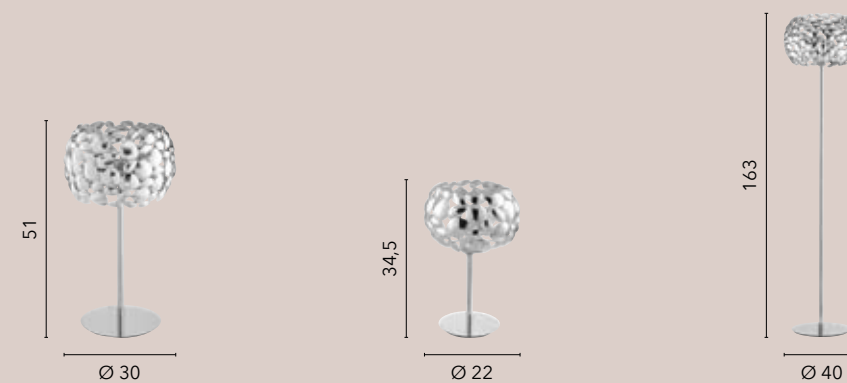

○ I-DIONISO-LG-BCO 8031440359221	○ I-DIONISO-L-BCO 8031440359245	○ I-DIONISO-PT-BCO 8031440359207
● I-DIONISO-LG-CR 8031440359238 1xE27	● I-DIONISO-L-CR 8031440359252 1xE27	● I-DIONISO-PT-CR 8031440359214 3xE27