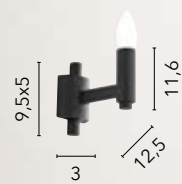

# KAROL

/ Collezione contemporanea in metallo  
grigio ardesia satinato.

/ Contemporary collection in satin  
grey slate metal.

**I-KAROL-12**  
8031414870004

12xE14

**I-KAROL-6**  
8031414869992

6xE14

**I-KAROL-AP**  
8031414870011