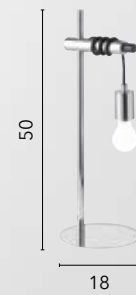

ADMIRAL

/ Collezione dalle linee versatili progettata in metallo cromo con cavi in tessuto nero.

/ Collection with versatile lines designed in chrome metal with black fabric cables.