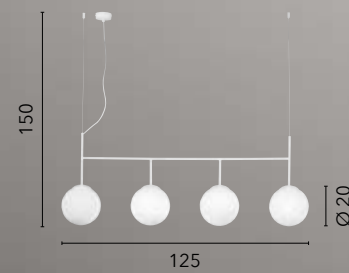

BALY

/ Sospensione realizzata in metallo in bianco opaco con sfere in vetro opale.

/ Suspension made of matt white metal with opal glass spheres.

I-BALY-S4
8031414896998
4x E27 LED