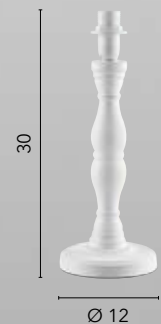

B-LULLABY-L
8031414873142
1xE14

B-CHERRY-L
8031414886876
1xE14

B-SWEET-L
8031414878475
1xE14