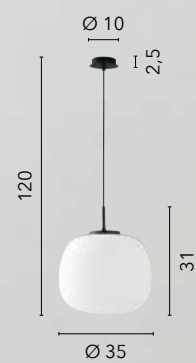

I-TOLOMEO-S31
8031414869862
1xE27 LED