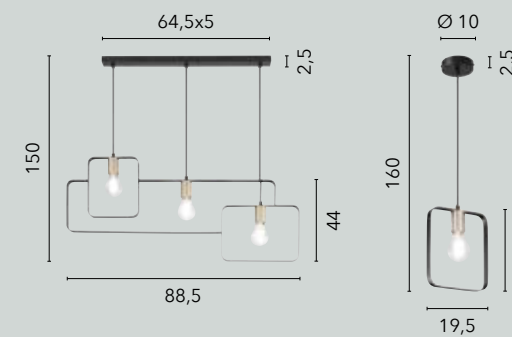

I-SMITH-S3
8031414875573

I-SMITH-S1
8031414875566

I-SMITH-S3-BCO
8031414885794
3xE27

I-SMITH-S1-BCO
8031414885787
1xE27