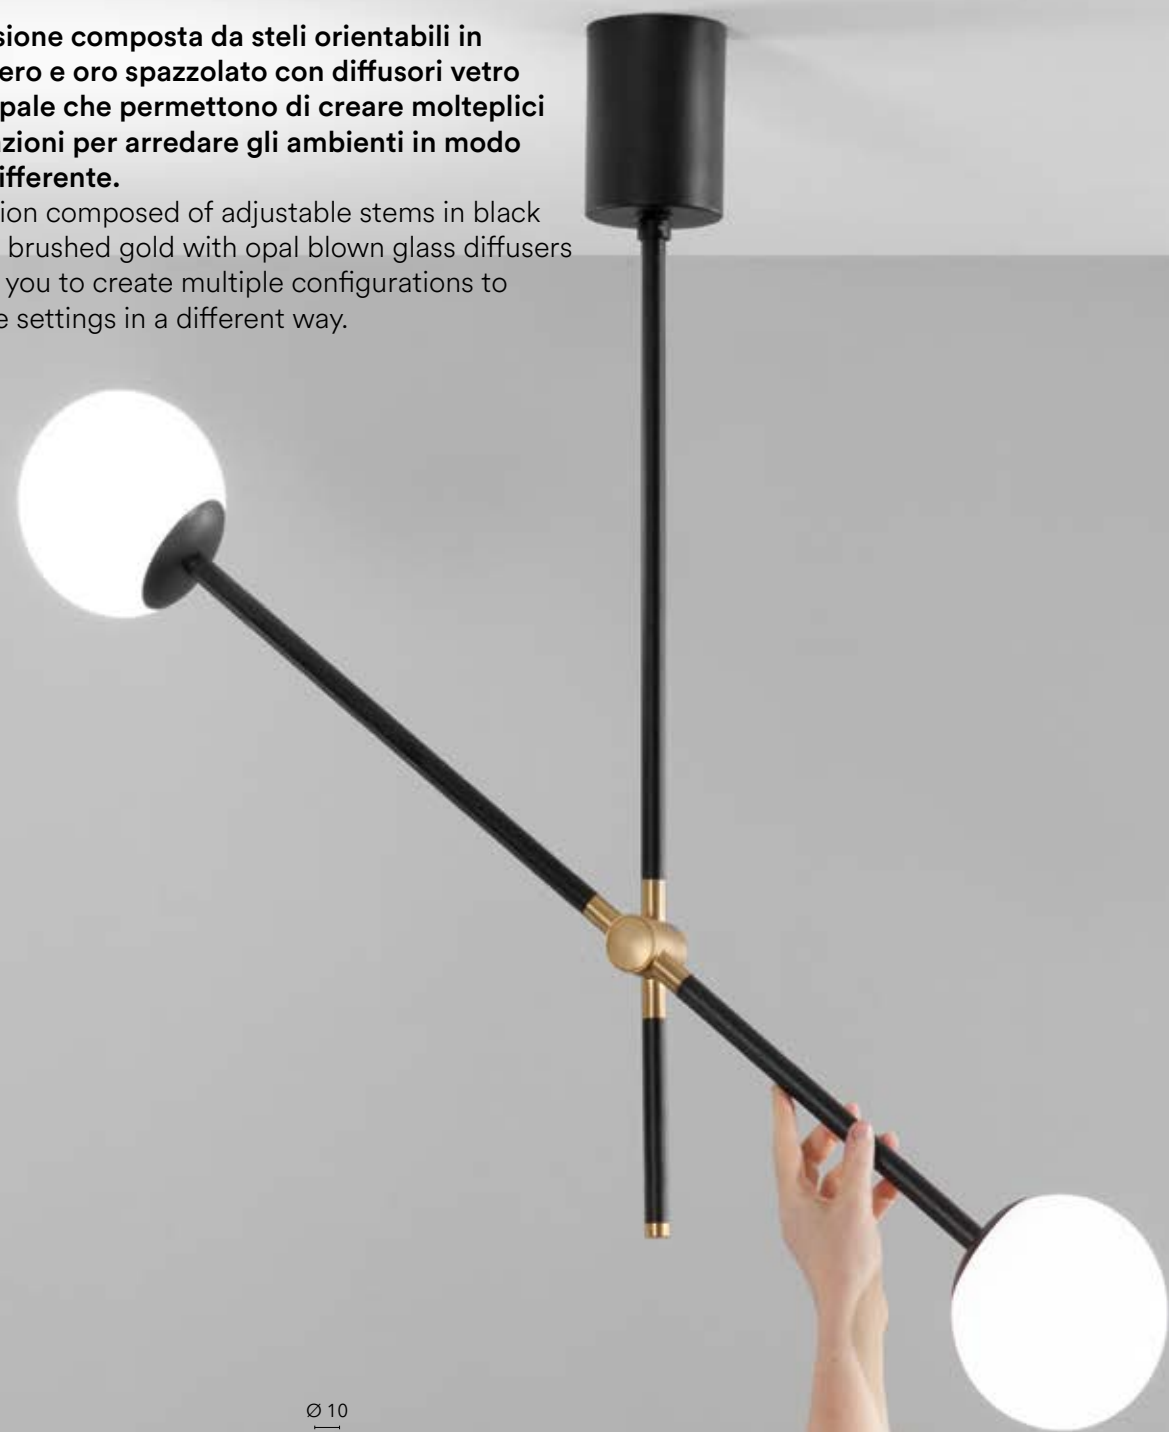

ANTITESI

/ Sospensione composta da steli orientabili in metallo nero e oro spazzolato con diffusori vetro soffiato opale che permettono di creare molteplici configurazioni per arredare gli ambienti in modo sempre differente.

/ Suspension composed of adjustable stems in black metal and brushed gold with opal blown glass diffusers that allow you to create multiple configurations to furnish the settings in a different way.

I-ANTITESI-S4
8031414863464

4xE14 LED

I-ANTITESI-S2
8031414863457

2xE14 LED