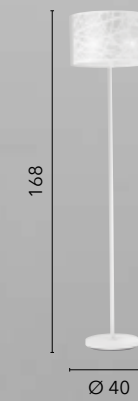

I-BATIK/PT
8031437421245
1xE27