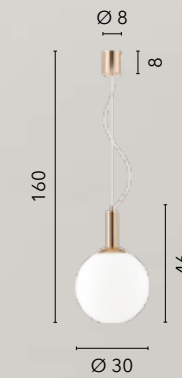

# HERA

/ Collezione in metallo oro con diffusori  
in vetro soffiato opale.

/ Collection in gold metal with opal  
blown glass diffusers.

**I-HERA-S5**  
8031414863228  
5xG9 LED

**I-HERA-S30**  
8031414863235  
1xE27 LED