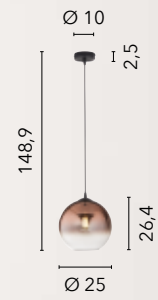

I-MARTE-S25 RM
8031414874521
1xE27