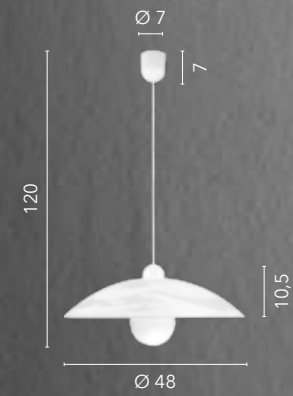

09-04010
8031414066407
1xE27