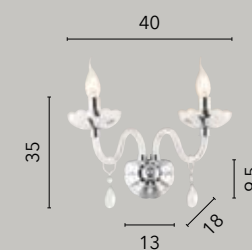

I-RIFLESSO/AP2
8031440362054

I-RIFLESSO/AP2 ORO
8031440361965

1xE27