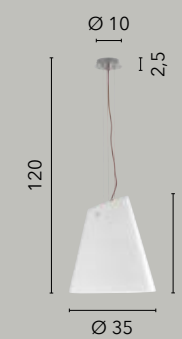

# ERMES

/ Collezione in vetro opale dalla forma peculiare con struttura in metallo cromato e cavo in tessuto rosso o PVC nero.

/ Collection in opal glass with a peculiar shape with a structure in chromed metal and cable in red or black PVC fabric.