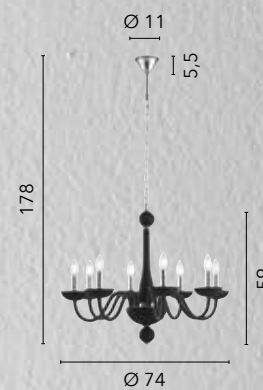

I-ALFIERE/8 NERO
8031414863792

I-ALFIERE/6 NERO
8031414863778

I-ALFIERE/AP2 NERO
8031414863815

I-ALFIERE/L1 NERO
8031414863839

I-ALFIERE/8 BCO
8031414863785

I-ALFIERE/6 BCO
8031414863761

I-ALFIERE/AP2 BCO
8031414863808

I-ALFIERE/L1 BCO
8031414863822

8xE14

6xE14

2xE14

1xE14