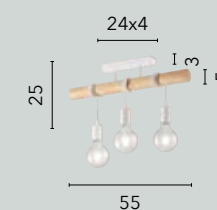

# ARIZONA

/ Collezione con struttura cilindrica in legno naturale e montatura in metallo bianco opaco.

/ Collection with cylindrical structure in natural wood and frame in matt white metal.

**I-ARIZONA-S6**  
8031414872077  
6xE27