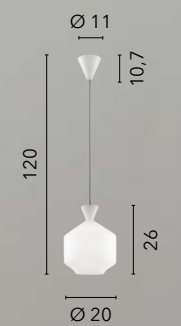

SUGAR

/ Collezione caratterizzata dalle eccentriche forme dei vetri opali con cavo in tessuto rosso o PVC nero.
/ Collection characterized by the eccentric shapes of opal glasses with red fabric cable or black PVC.