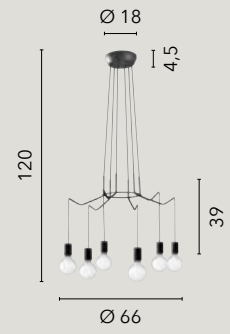

I-HABITAT-S6 NER
8031414869497

I-HABITAT-S6 BCO
8031414869442

6xE27