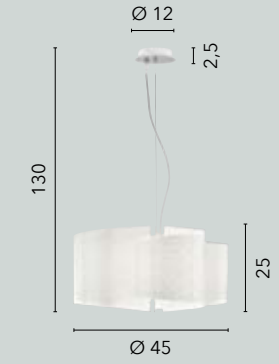

I-JOYCE/S3
8031440365000
3xE27