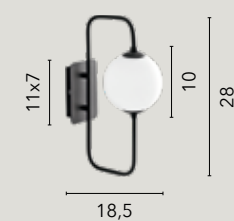

I-NEUTRON-AP
8031414870042
1xG9 LED