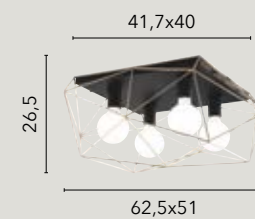

I-ABRAXAS-PL4 BCO
8031414871650