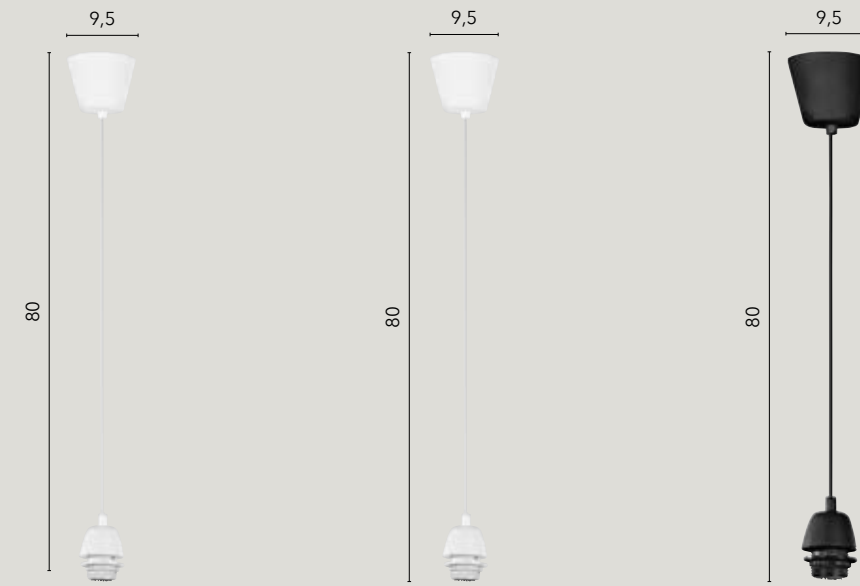

MT3202020
8031414032242

E27

Pendel plastica bianco
White plastic pendel

MT32002017
8031427601145

E14

Pendel plastica bianco
White plastic pendel

MT3202023
8031414080991

E27

Pendel plastica nero
Black plastic pendel