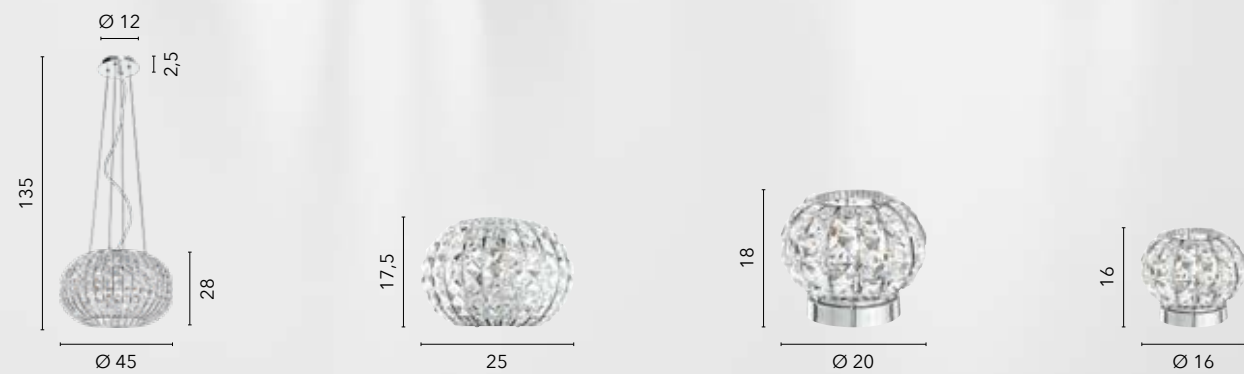

CONCERT

/ Collezione in metallo cromo
rivestita da cristalli K9.
/ Collection in chromed metal
covered in K9 crystals.

I-CONCERT/S5
8031432771192
5xE27

I-CONCERT/AP
8031432741195
1xE27

I-CONCERT/L
8031432751194
1xE27

I-CONCERT/LM
8031436861233
1xG9