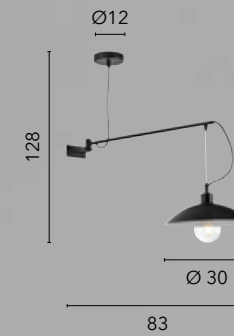

# ELDORADO

/ Applique in metallo disponibile nelle versioni nero, bianco o corten satinato con interno bianco lucido. La base per la connessione elettrica può essere installata sia a muro che a soffitto.  
/ Metal wall lamp available in black, white or satin corten with glossy white interior. The base for the electrical connection can be installed both on the wall and on the ceiling.