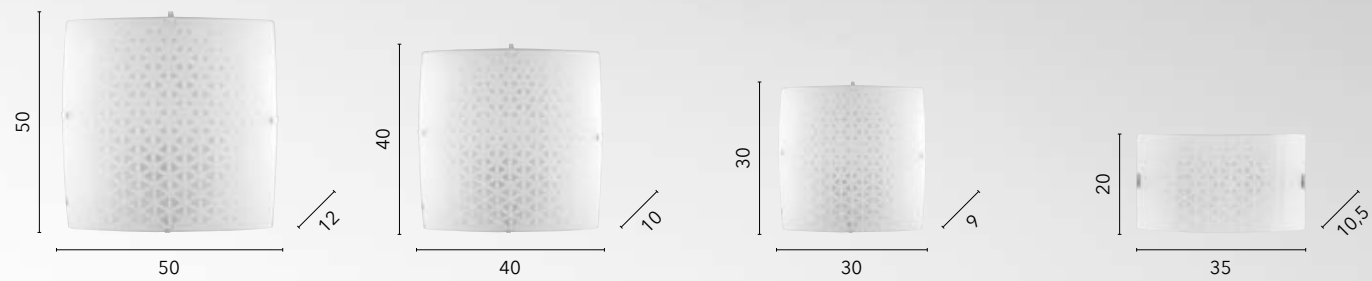

MAORI

/ Collezione realizzata in vetro bianco lucido con decori in graniglia e ganci cromo.

/ Collection made of glossy white glass with graniglia decorations and chrome hooks.

I-MAORI-PL50
8031414874903
4xE27

I-MAORI-PL40
8031414874897
3xE27

I-MAORI-PL30
8031414874880
2xE27

I-MAORI-AP3520
8031414874873
2xE27

VECTOR

/ Collezione realizzata in vetro bianco lucido con decori romboidali in grigio e ganci cromo.

/ Collection made of glossy white glass with gray rhomboidal decorations and chrome hooks.