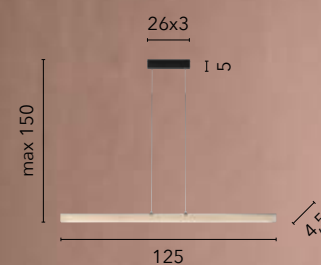

JOSEPH

/ Sospensione a barra realizzata in legno naturale e caratterizzata da una forte anima luminosa a LED.
Cavi regolabili in acciaio.

/ Bar suspension made of natural wood and characterized by a strong luminous LED core. Adjustable steel cables

LED-JOSEPH-S125
8031414892976

LED 22W
2750 lm
3000K ● 4000K ●