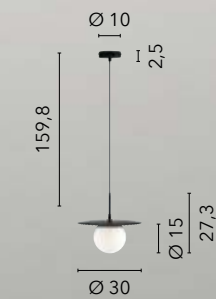

I-CHAPLIN-S30 NER
8031414874453