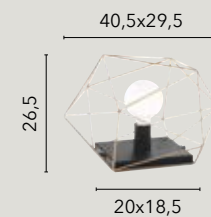

I-ABRAXAS-L1 BCO
8031414871636

I-ABRAXAS-L1 ORO
8031414869114
1xE27