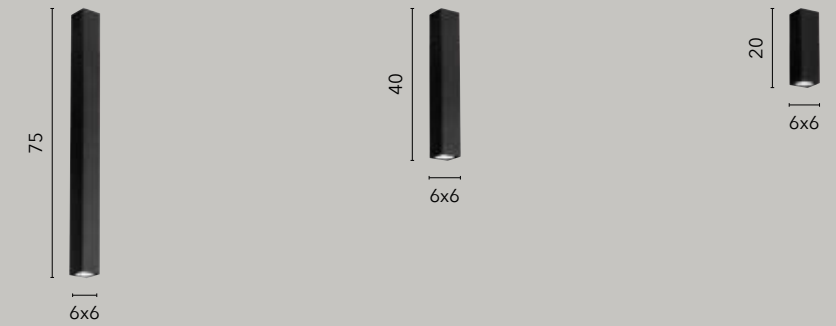

I-FLUKE-PLQ75 NERO 8031414885589	I-FLUKE-PLQ40 NERO 8031414885541	I-FLUKE-PLQ20 NERO 8031414885503
	I-FLUKE-PLQ75 BCO 8031414885565	I-FLUKE-PLQ40 BCO 8031414885527	I-FLUKE-PLQ20 BCO 8031414885480
	I-FLUKE-PLQ75 ORO 8031414885596	I-FLUKE-PLQ40 ORO 8031414885558	I-FLUKE-PLQ20 ORO 8031414885510
	I-FLUKE-PLQ75 BRO 8031414885572	I-FLUKE-PLQ40 BRO 8031414885534	I-FLUKE-PLQ20 BRO 8031414885497