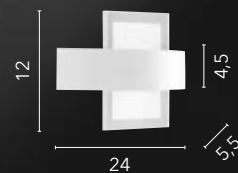

# TRESOR

/ Applique con struttura in metallo bianco opaco e diffusore in acrilico satinato con dettagli trasparenti.

/ Wall lamp with matt white metal structure and satin acrylic diffuser with transparent details.