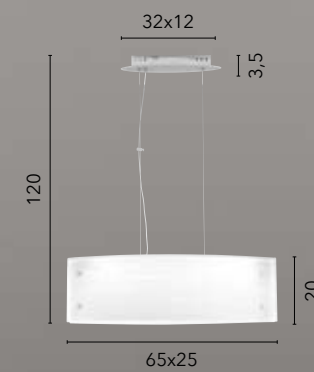

I-CHARME/S65
8031414864553

LED 50W
3960 lm
3000K ↔ 6500K