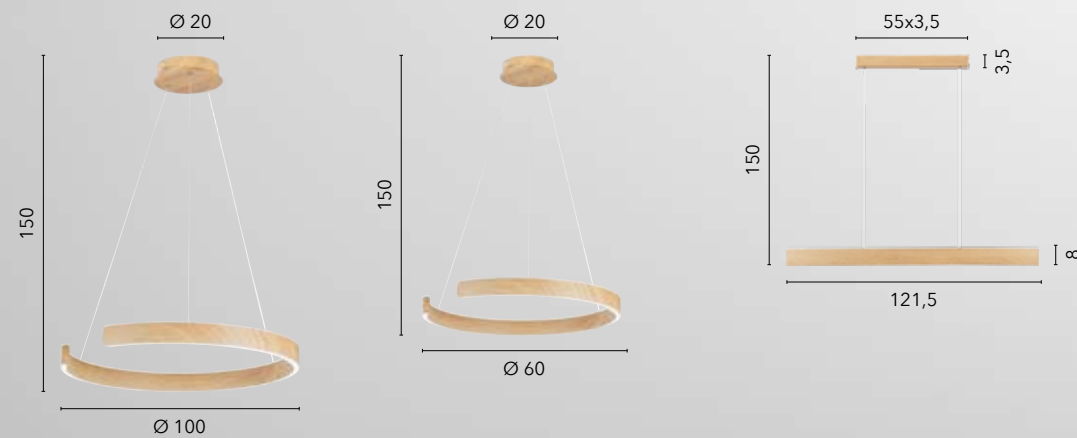

NAVEL

/ Sospensione in metallo disponibile nella versione a barra o semicerchio declinata nei colori effetto marmo e texture effetto legno.

/ Metal suspension available in the bar or semicircle version declined in the colours marble effect and texture wood effect.

LED-NAVEL-S100-MB
8031414897049

LED-NAVEL-S60-MB
8031414897025

LED-NAVEL-S120-MB
8031414897018

LED-NAVEL-S100-WD
8031414897056

LED-NAVEL-S60-WD
8031414897032

LED-NAVEL-S120-WD
8031414897001

LED 50W
6600 lm
3000 4000 6500K ●●●

LED 30W
3900 lm
3000 4000 6500K ●●●

LED 40W
6400 lm
3000 4000 6500K ●●●