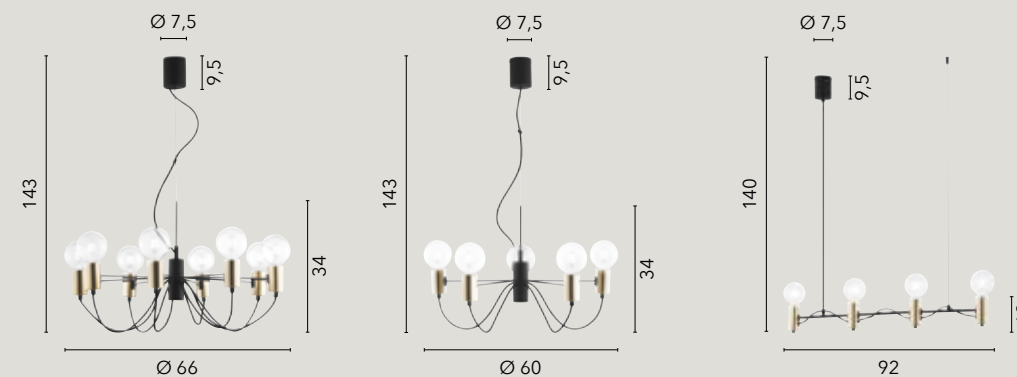

I-AXON-S8
8031414862108
8xE27

I-AXON-S5
8031414863174
5xE27

I-AXON-S4
8031414863181
5xE27