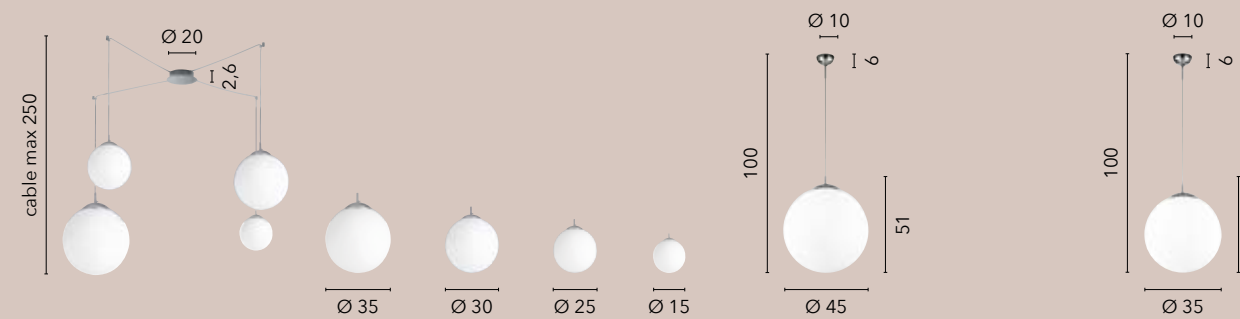

- **I-LAMPD/S4 BCO**
  8031440353724
  4xE27 LED
- **I-LAMPD/S45 BCO**
  8031434881226
  1xE27 LED
- **I-LAMPD/S35 BCO**
  8031434731217
  1xE27 LED