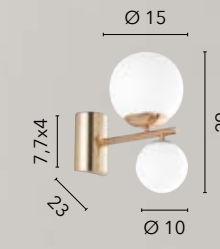

# HERA

/ Collezione in metallo oro con diffusori  
in vetro soffiato opale.

/ Collection in gold metal with opal  
blown glass diffusers.

**I-HERA-S5**  
8031414863228  
5xG9 LED

**I-HERA-S30**  
8031414863235  
1xE27 LED