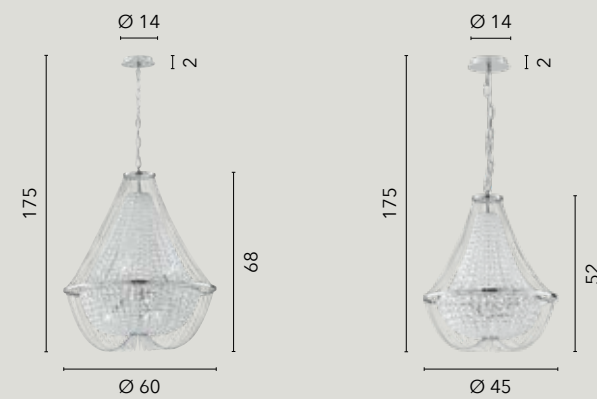

I-VIENNA-S60 CR 8031414869343		I-VIENNA-S45 CR 8031414869350
	I-VIENNA-S60 ORO 8031414869398 6xE14		I-VIENNA-S45 ORO 8031414869404 4xE14