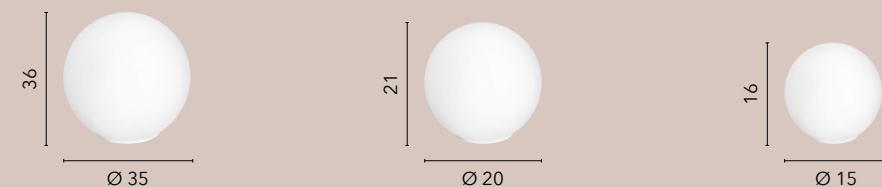

- **I-LAMPD/L35 BCO**
  8031434781212
  1xE27 LED
- **I-LAMPD/L20 BCO**
  8031439181260
  1xE14 LED
- **I-LAMPD/L15 BCO**
  8031434791211
  1xE14 LED