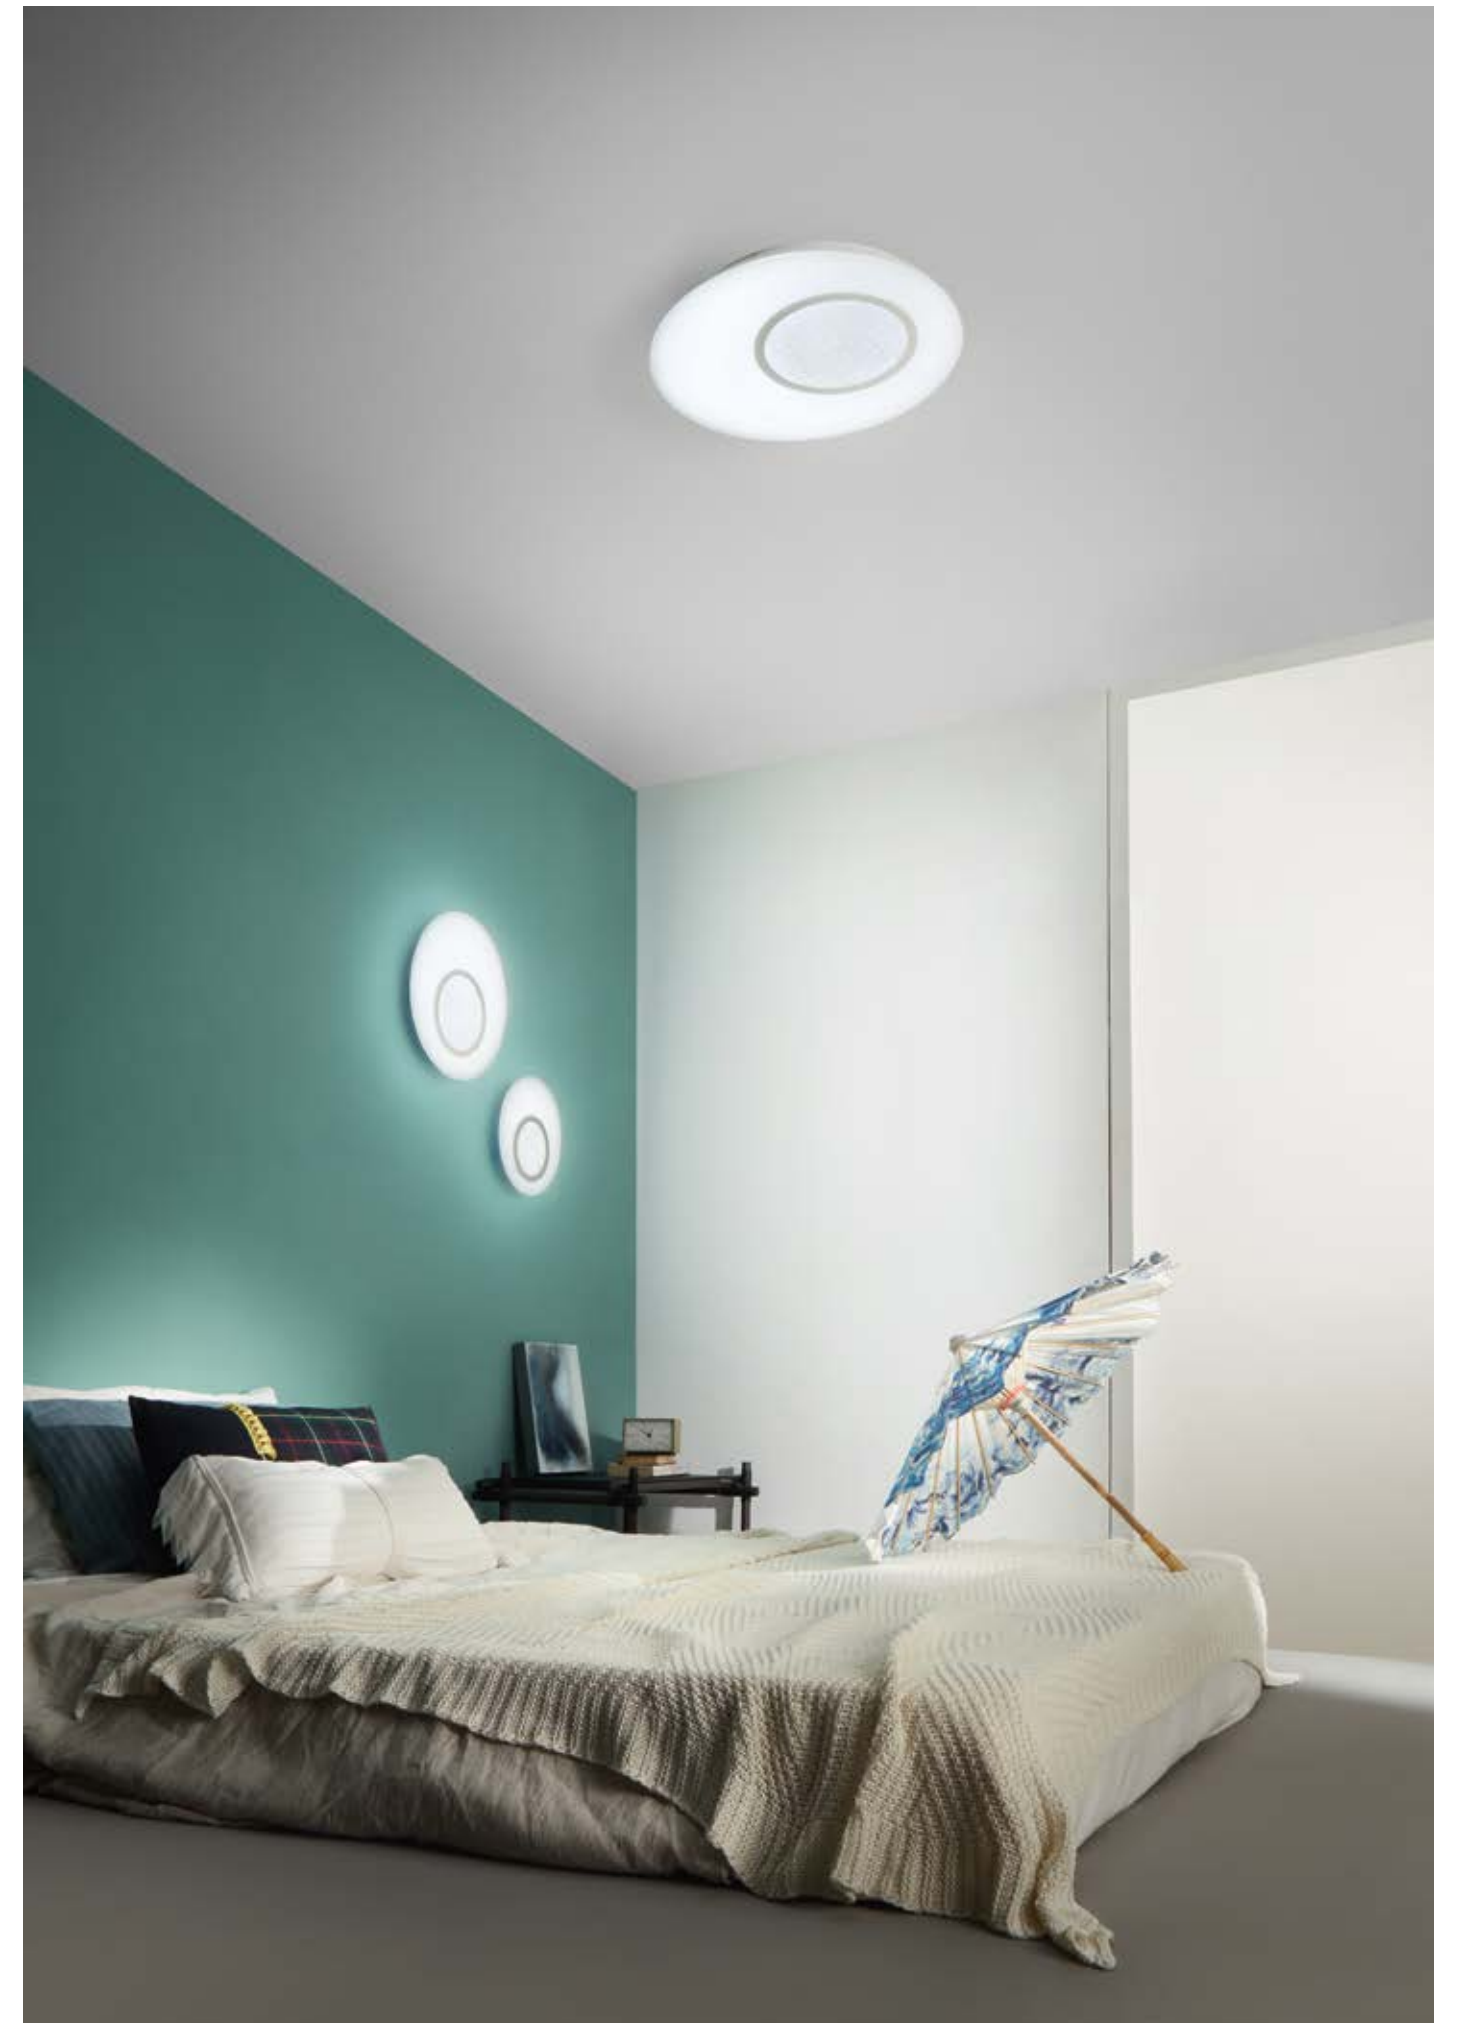

GIOIA

/ Plafoniere realizzate con vetro decoro bianco lucido e raffinato decoro diamantato con applicazione a rilievo in acciaio.

/ Ceiling lamps made with glass glossy white decoration and refined diamond decoration with embossed steel application.

Control system easy installation

I-GIOIA-PL60-INT
8031414872367

LED 58W
3140-3170-3200 lm
2700K ⇄ 6500K

WI-FI
SMART INTEC

I-GIOIA-PL45
8031414872633

LED 30W
1850 lm
4000K

I-GIOIA-PL28
8031414872374

LED 13W
800 lm
4000K