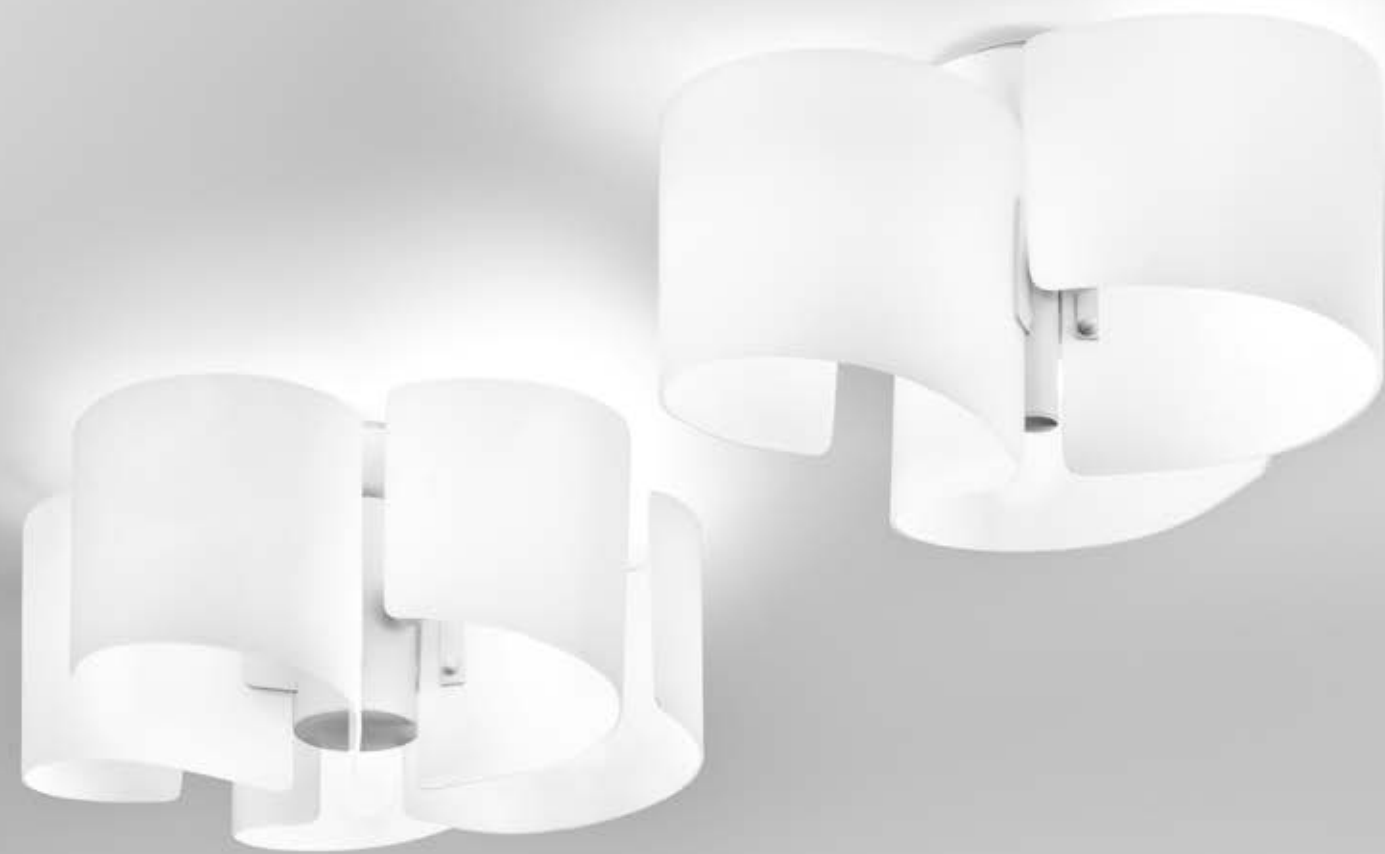

# IMAGINE

/ Collezione in vetro curvo bianco dal tocco estetico raffinato con struttura bianca in alluminio.

/ Collection in white curved glass with refined aesthetic touch in white aluminum structure.

**I-IMAGINE-S5**  
8031440352727  
5xE27