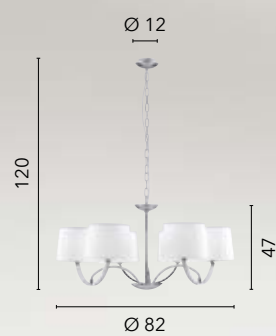

# ASTORIA

/ Collezione in metallo cromato dal design minimal  
impresiosita da paralumi in tessuto bianco.

/ Collection in chromed metal with minimal design  
embellished with white fabric lampshades.

**I-ASTORIA-6**  
8031414869886  
6xE27