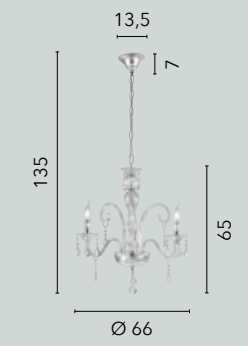

I-246/00100
8031414057160
3xE14