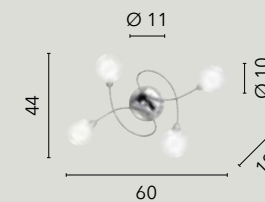

I-BLOG-PL4
8031440352475
4xG9