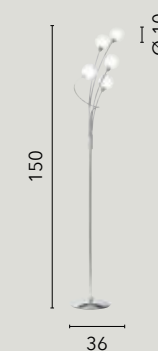

I-BLOG-PT5
8031440352505
5xG9