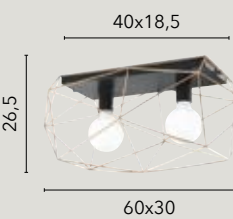

I-ABRAXAS-PL2 BCO
8031414871643