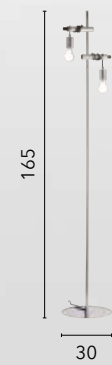

# ADMIRAL

/ Collezione dalle linee versatili progettata in metallo cromo con cavi in tessuto nero.

/ Collection with versatile lines designed in chrome metal with black fabric cables.

**I-ADMIRAL-S6**  
8031414870103