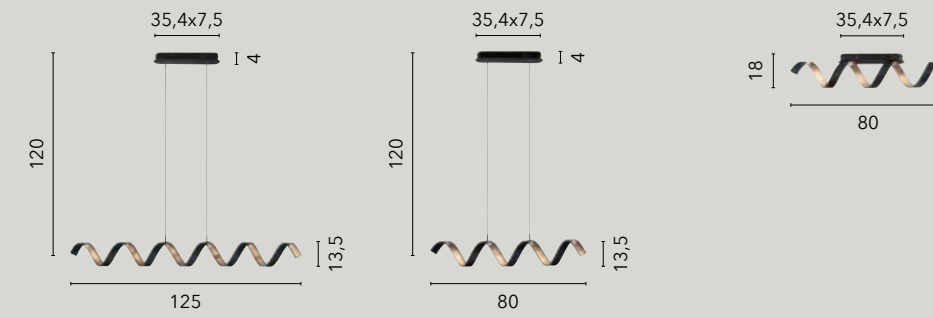

LED-HELIX-S6C NER 8031414877645	LED-HELIX-S4C NER 8031414877621	LED-HELIX-PL4C NER 8031414877584
	LED-HELIX-S6C BCO 8031414877638 LED 30W 2520 lm 3000K ●	LED-HELIX-S4C BCO 8031414877614 LED 20W 1680 lm 3000K ●	LED-HELIX-PL4C BCO 8031414877577 LED 20W 1680 lm 3000K ●
	LED-HELIX-S6 NER 8031440362771	LED-HELIX-S4 NER 8031440362764	LED-HELIX-PL4 NER 8031440362740
	LED-HELIX-S6 BCO 8031414868704 LED 30W 2520 lm 4000K ○	LED-HELIX-S4 BCO 8031414868698 LED 20W 1680 lm 4000K ○	LED-HELIX-PL4 BCO 8031414868711 LED 20W 1680 lm 4000K ○

	LED-HELIX-AP3C NER 8031414877546	LED-HELIX-L4C NER 8031414877560	LED-HELIX-PT10C NER 8031414877607
	LED-HELIX-AP3C BCO 8031414877539 LED 9W 720 lm 3000K ●	LED-HELIX-L4C BCO 8031414877553 LED 12W 740 lm 3000K ●	LED-HELIX-PT10C BCO 8031414877591 LED 30W 1700 lm 3000K ●
	LED-HELIX-AP3 NER 8031440362733	LED-HELIX-L4 NER 8031440362726	LED-HELIX-PT10 NER 8031440362702
	LED-HELIX-AP3 BCO 8031414868735 LED 9W 720 lm 4000K ○	LED-HELIX-L4 BCO 8031414868742 LED 12W 740 lm 4000K ○	LED-HELIX-PT10 BCO 8031414868728 LED 30W 1700 lm 4000K ○