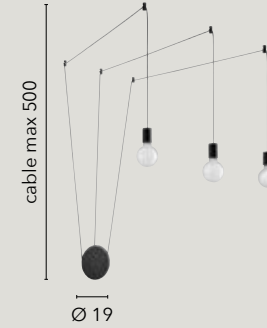

I-HABITAT-PL3 NER
8031414869633

3xE27

12 pcs INCL