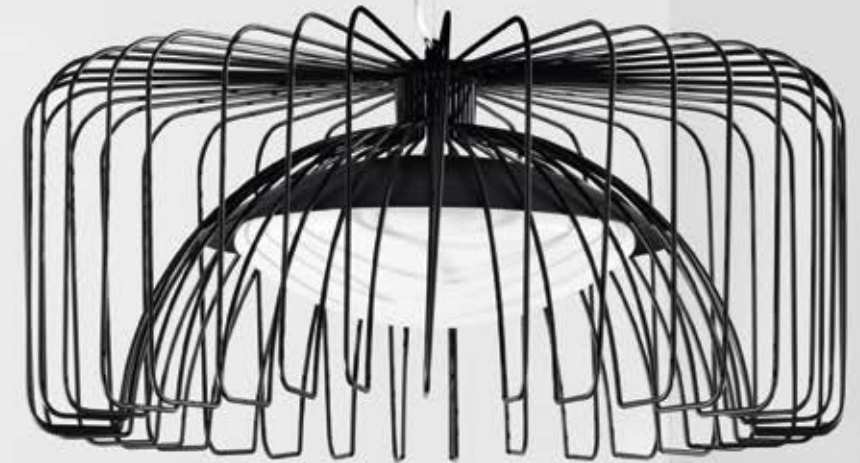

COUGAR

/ Sospensione in fili di metallo disponibile nei colori nero e bianco opaco con diffusore opale al centro.

/ Suspension in metal geometric wires available in black and white matt colour with opal diffuser in the center.

LED-COUGAR-NERO
8031440362603

LED-COUGAR-BCO
8031440362634

LED 24W
2740 lm
4000K