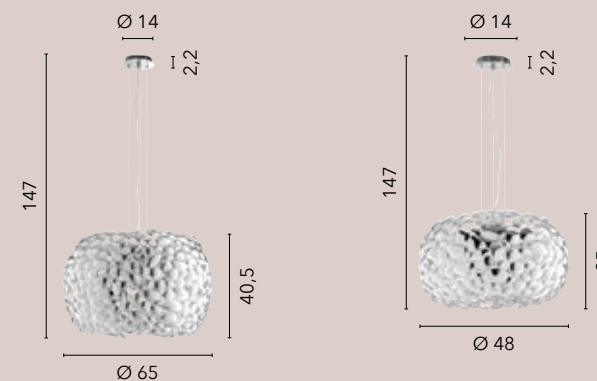

# DIONISIO

/ Collezione in metallo cromato o bianco opaco, in cui si alternano morbide forme tondeggianti che conferiscono alla lampada un design fantasioso.

/ Collection in chromed or matt white metal, in which soft rounded shapes alternate, giving the lamp a creative design.