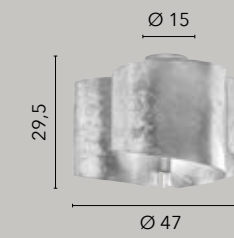

I-IMAGINE-PL3-SIL
8031440358262