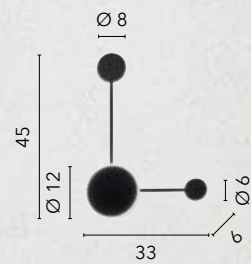

# ETERE

/ Applique a LED realizzata in alluminio disponibile nelle varianti nero opaco, bianco e oro satinato.

/ LED wall lamp made of aluminum available in matt black, white and satin gold.

**LED-ETERE-PL2 NER**  
8031414889532