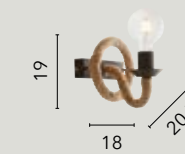

technical information ROPE

**I-ROPE-S6**  
8031414872145  
6xE27

**I-ROPE-S2**  
8031414872121  
2xE27

**I-ROPE-S1**  
8031414872138  
1xE27

**I-ROPE-PL5**  
8031414872107  
5xE27

**I-ROPE-PL3**  
8031414872114  
3xE27