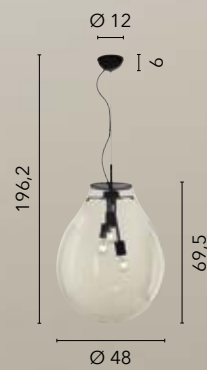

# AZUMA

/ Collezione a goccia in vetro soffiato trasparente con struttura in metallo nero satinato.

/ Collection in transparent blown glass with structure in satin black metal.

**I-AZUMA-S48**  
8031414874552  
3x27 LED