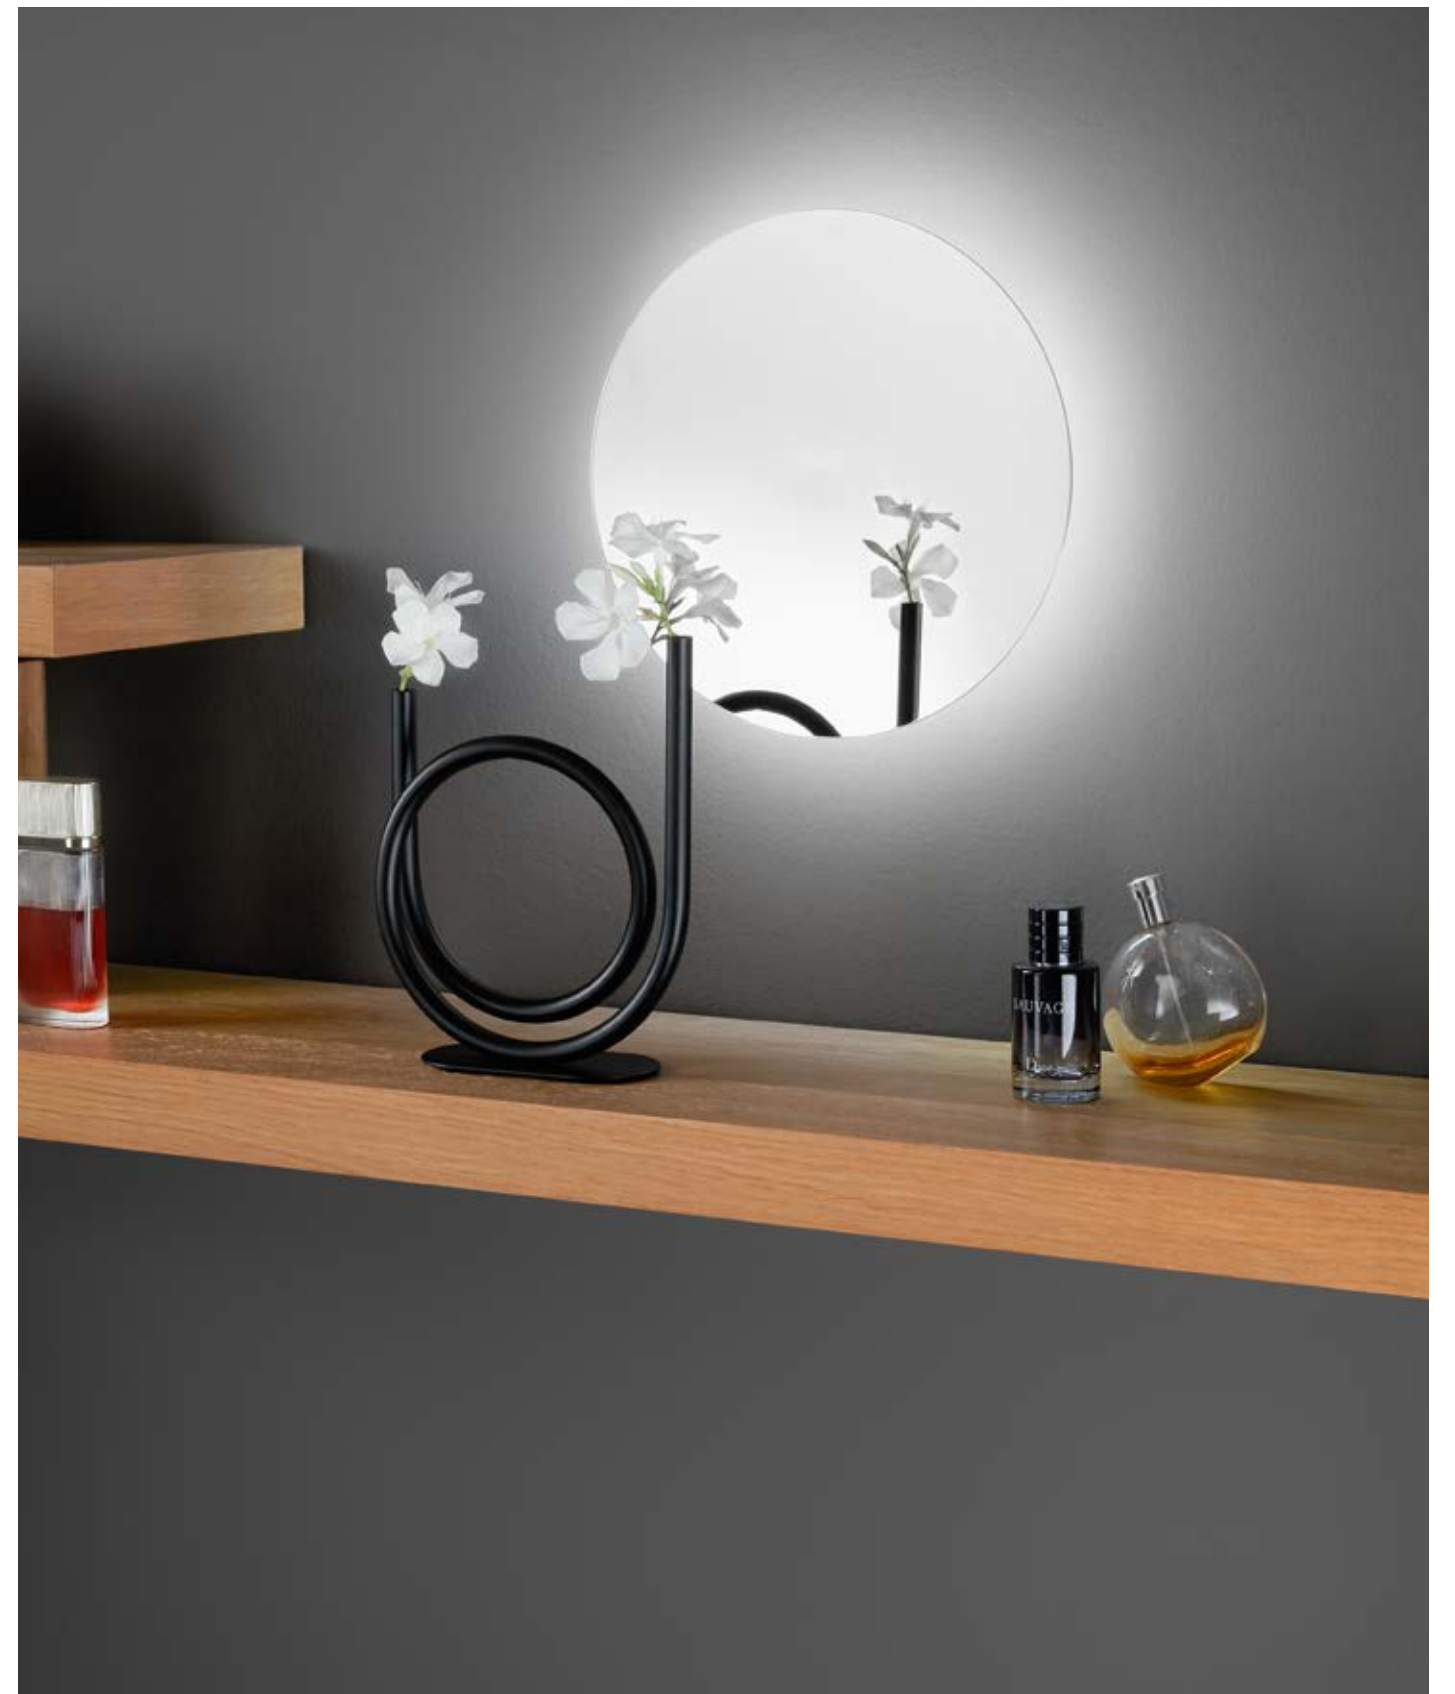

ECLISSE

/ Collezione applique a LED dalla forma tondeggiante con finiture in metallo cromato o bianco.

/ Collection of round shaped LED wall lamp with chrome or white metal finishes.

LED-ECLISSE/AP30 BCO
8031440364614

LED-ECLISSE/AP20 BCO
8031440364591

LED-ECLISSE/AP30 CR
8031440364621

LED-ECLISSE/AP20 CR
8031440364607

LED 11W
800 lm 4000K

LED 5,5W
400 lm 4000K