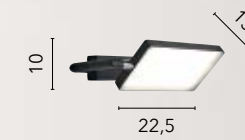

LED-BOOK-PL-NERO 8031440359894	LED-BOOK-AP-NERO 8031440355681	LED-BOOK-PT-NERO 8031440355735
	LED-BOOK-PL-BCO 8031440359917	LED-BOOK-AP-BCO 8031440355711	LED-BOOK-PT-BCO 8031440355728
	LED-BOOK-PL-GR 8031440359863	LED-BOOK-AP-GR 8031440355698	LED-BOOK-PT-GR 8031440355704
	LED-BOOK-PL-ORO 8031440359887	LED-BOOK-AP-ORO 8031440359931	LED-BOOK-PT-ORO 8031440359900
	LED 2x18W 3640 lm 3200K	LED 18W 1820 lm 3200K	LED 18W 1820 lm 3200K