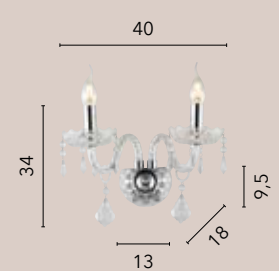

I-INCANTO/AP2
8031440364003
2xE14