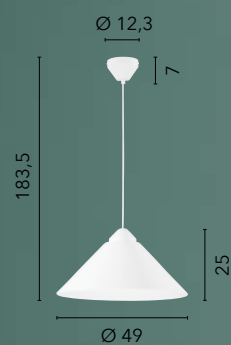

BIGBANG

/ Collezione realizzata con diffusori in metallo dalla forma conica disponibile in diverse colorazioni: bianco, legno scuro, legno chiaro e verde con interno bianco o nero, grigio con interno oro.

/ Collection made with metal diffusers with conical shape available in different colors: white, dark wood, light wood and green with white or black interior, gray with gold interior.

I-BIGBANG-S-NER
8031414889884

I-BIGBANG-S-BCO
8031414889907

I-BIGBANG-S-GR
8031414889891

I-BIGBANG-S-DW
8031414889921

I-BIGBANG-S-LW
8031414889938

I-BIGBANG-S-VER
8031414889914

1xE27