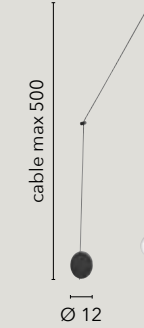

I-HABITAT-PL1 NER
8031414869640

I-HABITAT-PL1 BCO
8031414869619

1xE27

4 pcs INCL