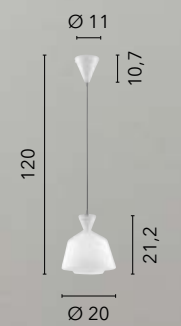

SUGAR

/ Collezione caratterizzata dalle eccentriche forme dei vetri opali con cavo in tessuto rosso o PVC nero.
/ Collection characterized by the eccentric shapes of opal glasses with red fabric cable or black PVC.