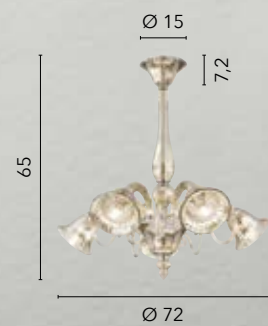

I-POSEIDON/5
8031440352031
5xE14

POSEIDON

/ Collezione in vetro soffiato colore champagne
che rivela una certa versatilità e bellezza.

/ Collection in champagne blown glass
that reveals a certain versatility and beauty.