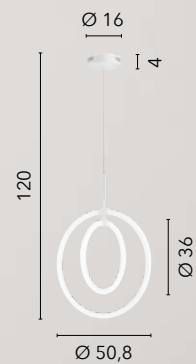

HALO

/ Collezione realizzato con cerchi diffusori in acrilico e struttura in metallo bianco goffrato.
/ Collection in white metal structure frame and opal diffuser with spherical acrylic shapes.