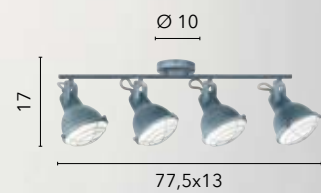

CUBA

/ Collezione in metallo grigio pietra con interno bianco lucido e griglia decorativa, punti luce orientabili.

/ Stone grey metal collection with glossy white inside and decorative grid, adjustable light points.