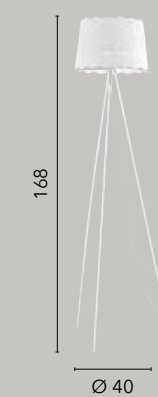

I-CLUNY-PT40
8031440362856
3xE14