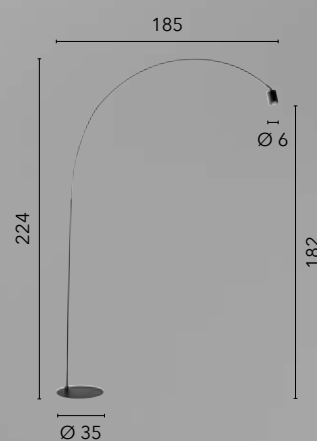

MAISON

/ Piantana ad arco realizzata in metallo con punto luce orientabile.

Disponibile nelle versioni nero, bianco e oro satinato.

/ Arched floor lamp made of metal with adjustable light point.

Available in black, white and satin gold versions.

I-MAISON-PT-NER
8031414884735

I-MAISON-PT-BCO
8031414884728

I-MAISON-PT-ORO
8031414884742

1xGU10
electric cable length 230cm