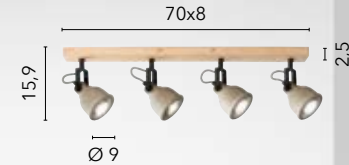

I-KISA-AP4
8031414897131
4xGU10