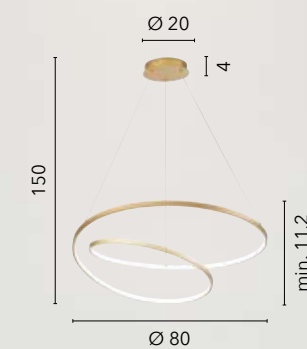

LED-LIEVE-S80-NER
8031414892549