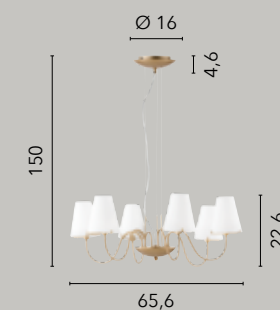

I-CANTO/6
8031414863303
6xG9