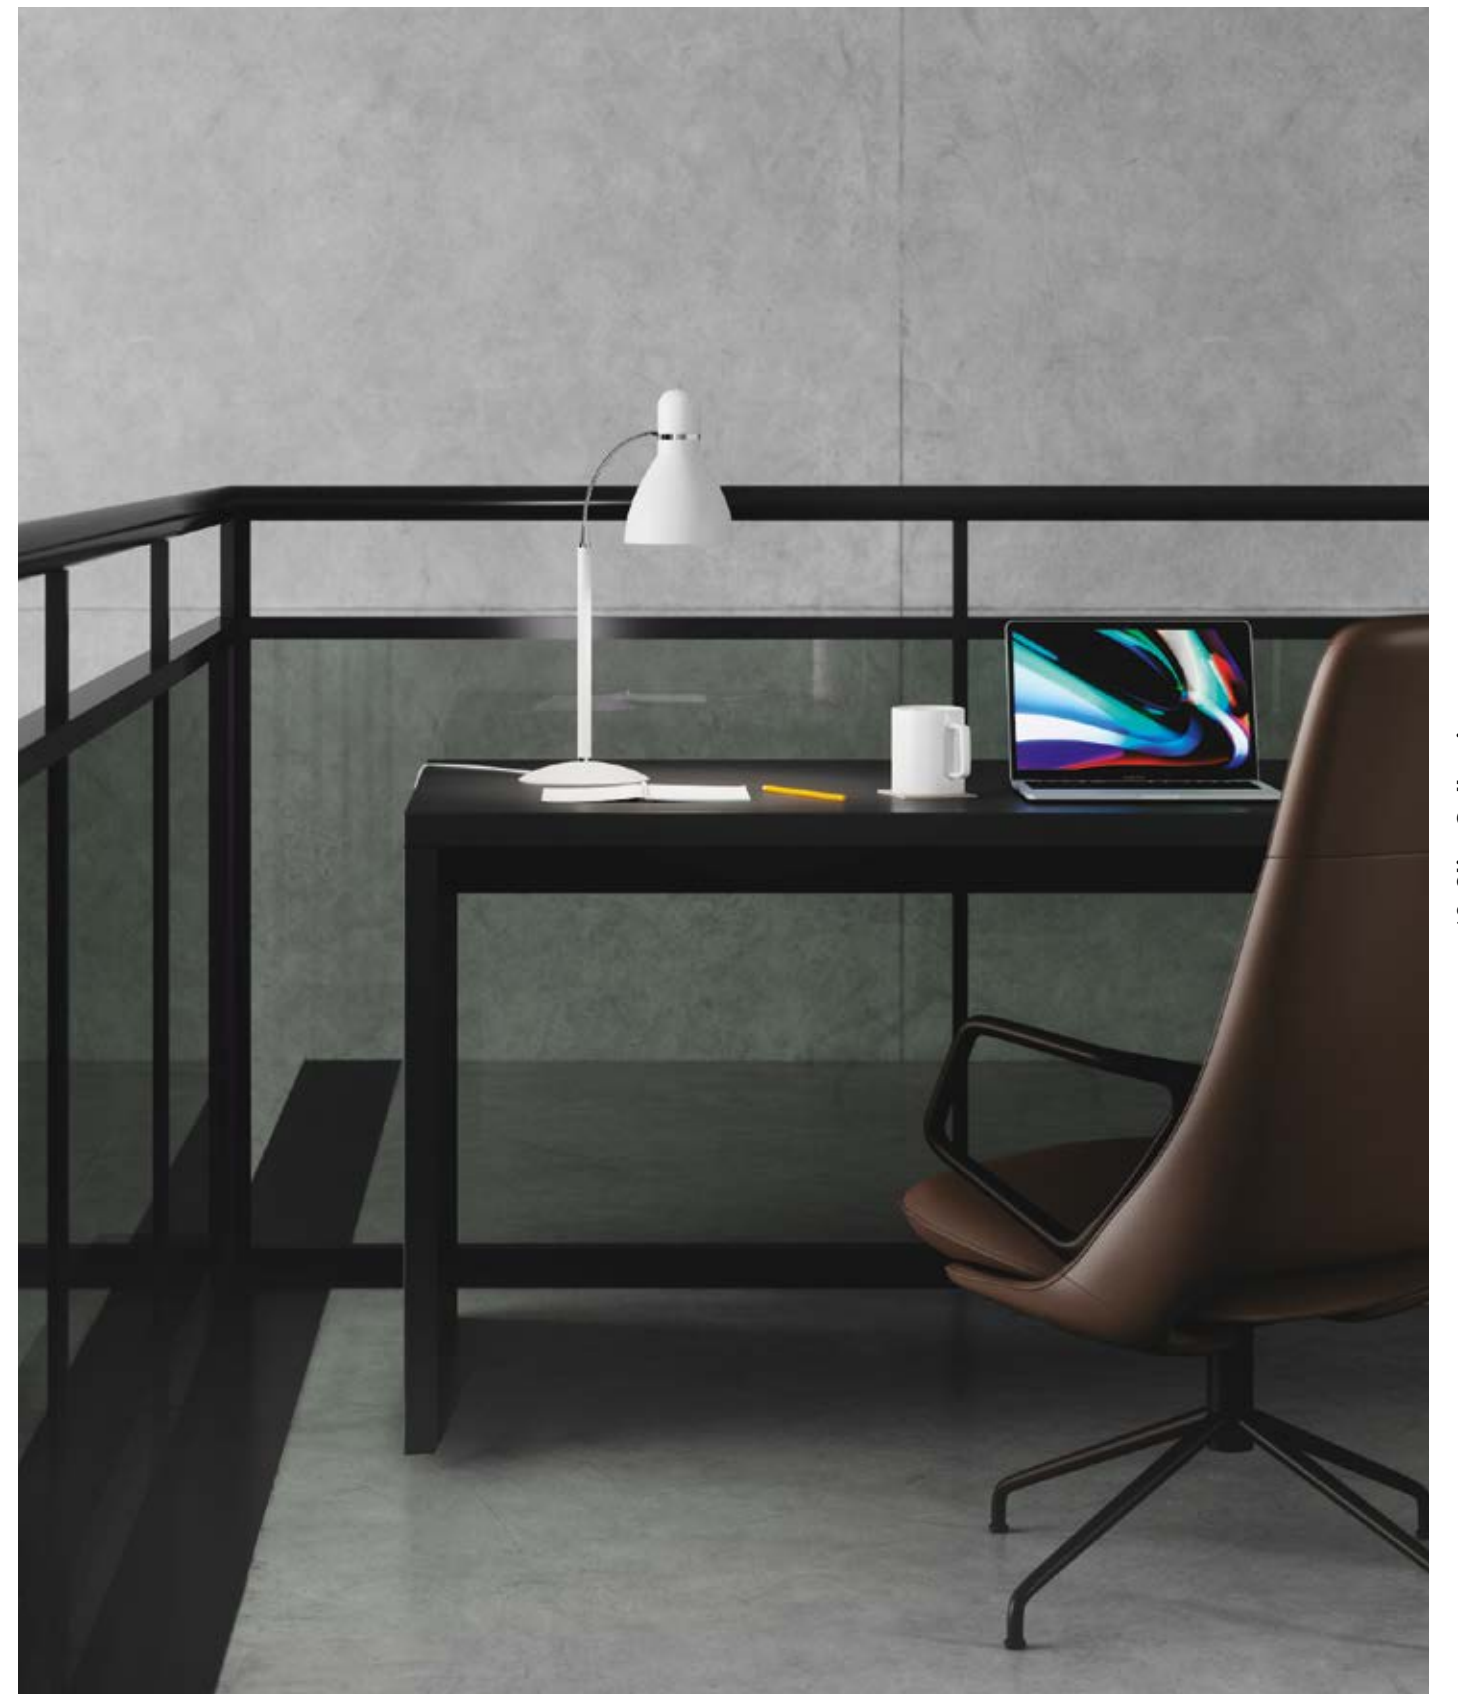

# MARYLIN

/ Piantane realizzate in metallo con paralume in tessuto disponibile nei colori bianco, grigio e nero.

/ Floor lamp made of metal with fabric lampshade available in white, gray and black.

**I-MARILYN-L NERO**  
8031440363662