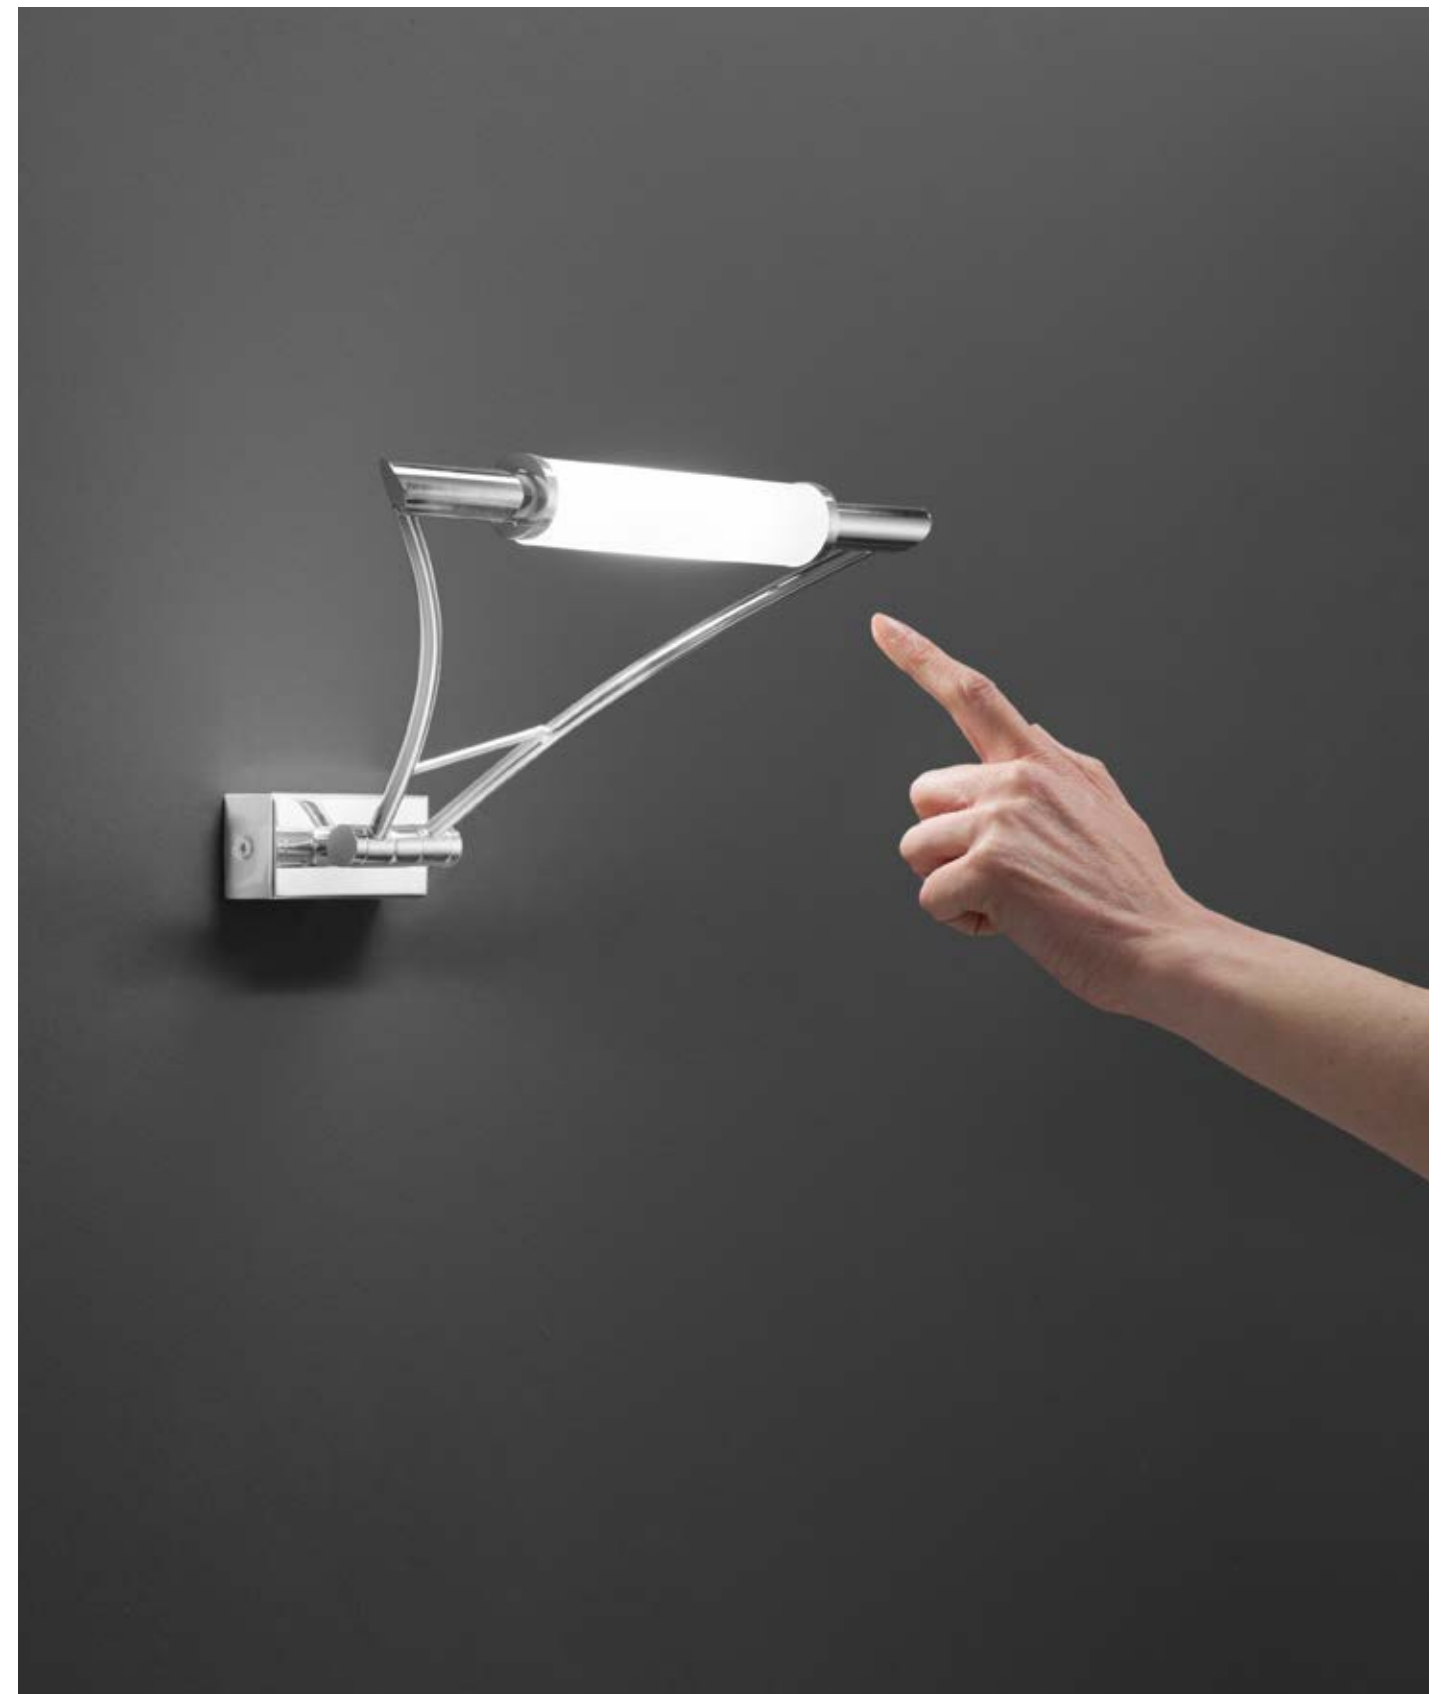

ET

/ Collezione in metallo cromo dalle linee minimal e diffusore in vetro satinato.

/ Collection in chromed metal with minimal lines and satin glass diffuser.

I-YHS7014/WB
8031414043590
1xR7S

I-249/00600
8031414058440
1xR7S