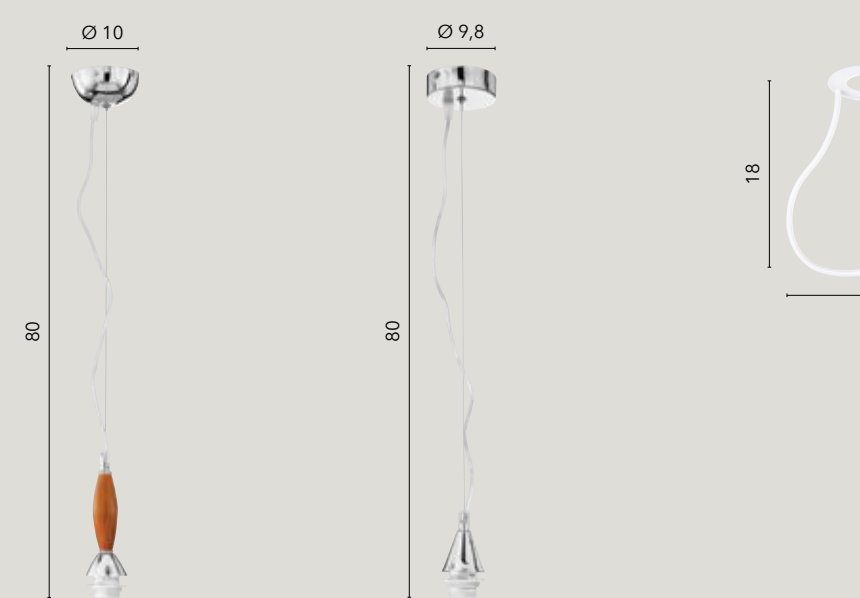

E27

**Pendel plastica oro**  
Gold plastic pendel

**MT3202441**  
8031427591149

E27

**Pendel ogiva legno filo acciaio**  
Wooden ogive pendel with steel wire

**MT3201901**  
8031427581140

E27

**Pendel cono cromo filo acciaio**  
Chrome pendel with steel wire