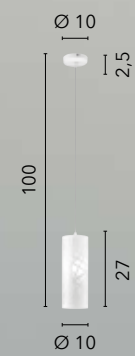

I-BATIK/S10
8031437431244
1xE27