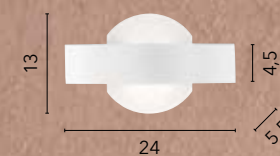

LED-HIMALAYA-AP
8031440365390

LED 11W
1210 lm
4000K ●