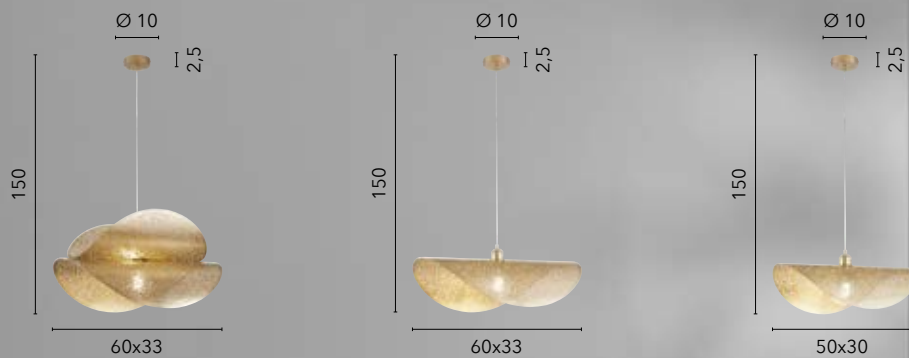

RHEI

/ Sospensioni caratterizzate dalla pura leggerezza del metallo forato e dalla forma curvata declinata nella versione singola o a doppie vele che si coniugano in una sintesi perfetta.

Disponibili nelle versioni bianco, oro satinato, nero ed oro.

/ Suspensions characterized by the pure lightness of the perforated metal and the curved shape declined in the single or double-sailed version that combine in a perfect synthesis. Available in white, satin gold, black and gold.

I-RHEI-DOT-S5060
8031414896059

I-RHEI-DOT-S60
8031414896035

I-RHEI-DOT-S50
8031414896042

I-RHEI-LEAF-S60
8031414896066

I-RHEI-LEAF-S50
8031414896073

I-RHEI-TARA-S60
8031414896097

I-RHEI-TARA-S50
8031414896103

1xE27

1xE27

1xE27