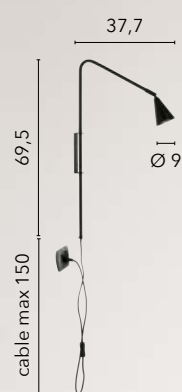

ENEAA

/ Applique a parete con struttura in metallo regolabile e punto luce orientabile.

Disponibile nei colori nero opaco, bianco opaco ed oro satinato.

/ Wall lamp with adjustable metal structure and swivel head lamp.

Available in matt black, matt white and satin gold.

I-ENEA-AP1-NER
8031414897513

I-ENEA-AP1-BCO
8031414897506

I-ENEA-AP1-ORO
8031414897520

1xGU10