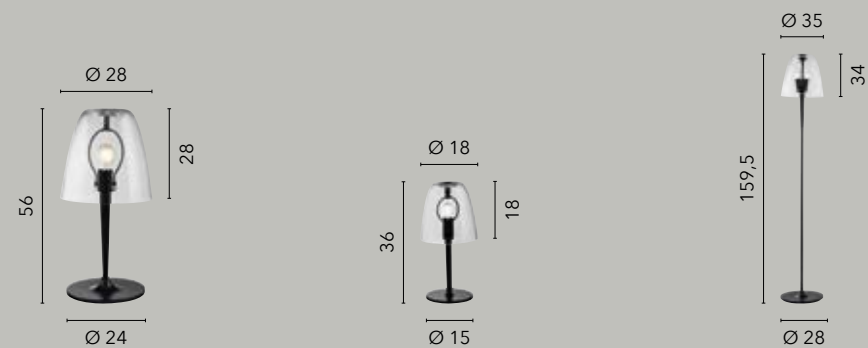

I-ARES-LG1-TR
8031414884513
1xE27

I-ARES-L1-TR
8031414884537
1xE14

I-ARES-PT3-TR
8031414884599
3xE14