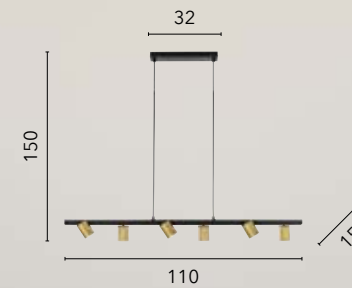

NIZZA

/ Sospensione con barra in metallo nero opaco e punti orientabili in oro satinato.
/ Suspension with bar in black matte metal and adjustable points in satin gold with black.

I-NIZZA-S6
8031414897490
6xG10 LED