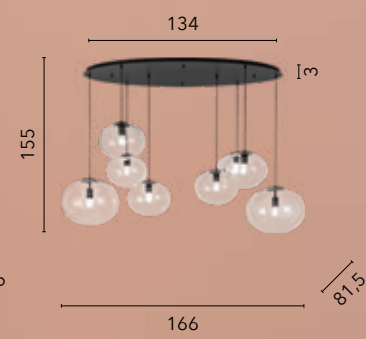

I-GALAXY-S8
8031414892044
8XE27

GALAXY

/ Collezione realizzata con struttura in metallo nero e sfere finemente lavorate in vetro soffiato.

/ Collection realized with structure in black metal and spheres finely worked in blown glass.