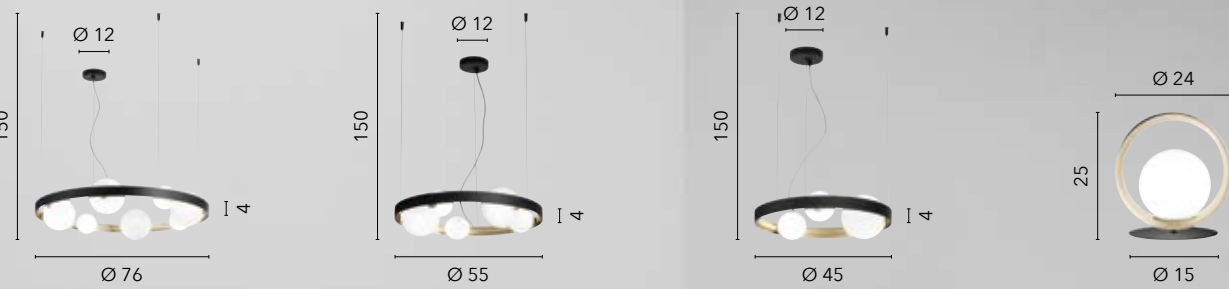

SONETTO

/ Collezione con struttura in alluminio declinata nei colori oro e nero opaco con sfere in vetro opale.

/ Collection with aluminum structure in gold and matt black with opal glass spheres.

I-SONETTO-S8
8031414895472
8xG9 LED

I-SONETTO-S5
8031414895465
5xG9 LED

I-SONETTO-S3
8031414895458
3xG9 LED

I-SONETTO-L
8031414895823
1xG9 LED