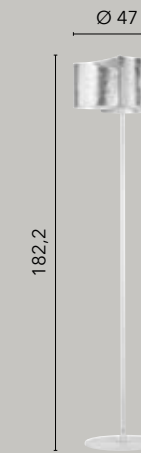

I-IMAGINE-PT-SIL
8031440358224

I-IMAGINE-L-ORO
8031440358293
1xE27

I-IMAGINE-PT-ORO
8031440358231
3xE27