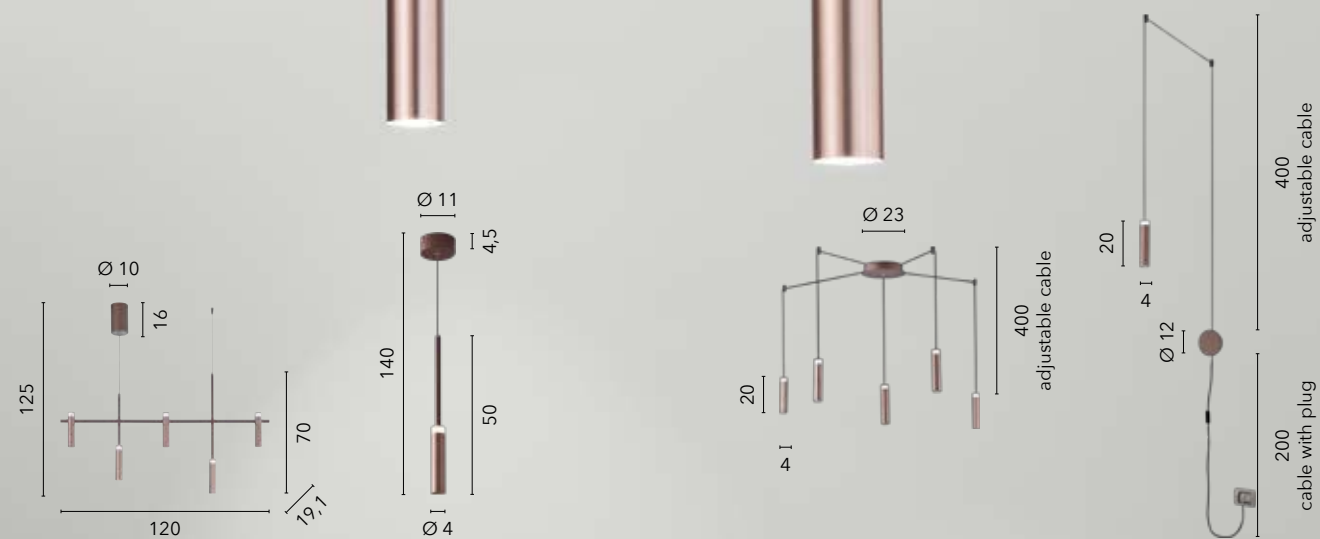

# CANDLE

/ Collezione in alluminio disponibile nella versione bronzo con diffusori in acrilico e luce biemissione.  
Disponibile anche con cavi in acciaio regolabili per giocare con le posizioni di ogni elemento.  
/ Aluminum collection available in bronze version with acrylic diffusers and biemission light.  
Also available with adjustable steel cables to play with the positions of each element.