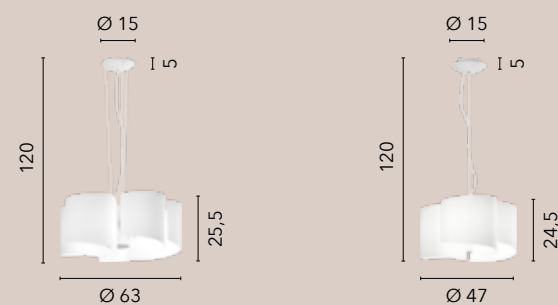

# IMAGINE

/ Collezione in vetro curvo bianco dal tocco estetico raffinato con struttura bianca in alluminio.

/ Collection in white curved glass with refined aesthetic touch in white aluminum structure.

**I-IMAGINE-S5**  
8031440352727  
5xE27