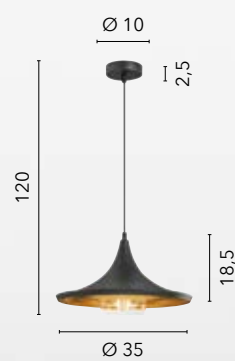

BROADWAY

/ Sospensione dalla forma conica in metallo nero e con interno oro per ambienti moderni e vintage.

/ Suspension conical shape in black metal and with gold interior for modern and vintage settings.

I-BROADWAY-S1
8031440354370
1xE27

ESEDRA

/ Sospensione caratterizzata da un rete in metallo che avvolge la sorgente luminosa. Disponibile nelle versioni bianco e nero opaco.

/ Suspension characterized by a metal mesh that wraps around the light source. Available in white and matte black versions.