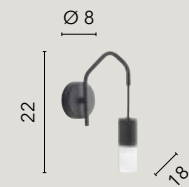

I-SPIDER-AP
8031414869565
1xG9