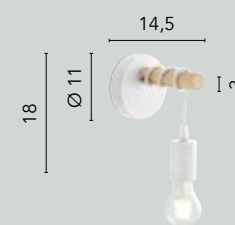

I-ARIZONA-PL3
8031414872060
3xE27