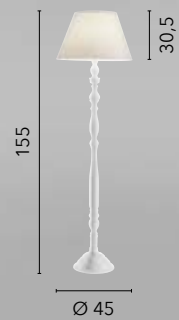

BOUTIQUE

/ Piantana in legno dalle linee modellate con finiture bianche e paralume in tessuto bianco.
/ Wooden floor lamp with shaped lines with white finishes and white fabric lampshade.

I-BOUTIQUE/PT
8031440359849
1xE27

BOURLESQUE

/ Piantana in legno naturale dalle linee modellate e paralume in tessuto grigio tortora.
/ Natural wood floor lamp with shaped lines and lampshade in dove grey fabric.