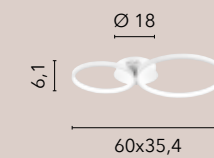

LED-FREDY-PL2
8031414884803
LED 30W
4370 lm
3000K 4000K 6500K