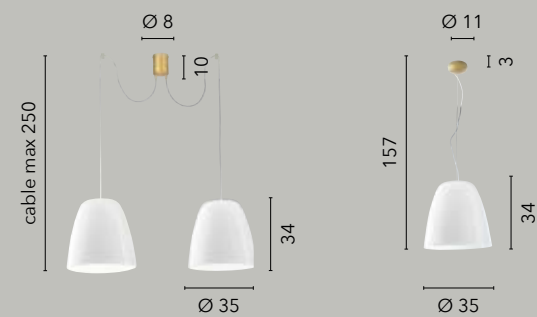

I-ARES-S2-BCO
8031414884629
2xE27

I-ARES-S35-BCO
8031414884506
1xE27