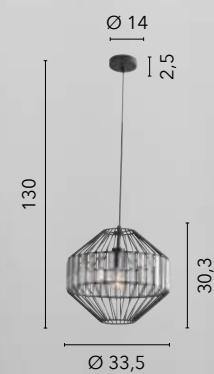

I-OPIUM-S1 C
8031440363198
1xE27