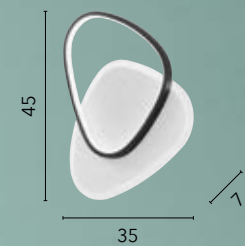

AYRTON

/ Collezione finemente lavorata in alluminio dalle linee leggere disponibile in tre diverse combinazioni stilistiche nei colori: bianco e oro, bianco e nero, bianco e silver.

/ Collection finely worked aluminum light lines available in three different stylistic combinations in the colours: white and gold, white and black, white and silver.

LED-AYRTON-Q42-NER
8031414889495

LED-AYRTON-R45-NER
8031414889464

LED-AYRTON-Q42-NIK
8031414889518

LED-AYRTON-R45-NIK
8031414889488

LED-AYRTON-Q42-ORO
8031414889501

LED-AYRTON-R45-ORO
8031414889471

LED 42W
5200 lm
3000K 4000K 6500K

LED 42W
4500 lm
3000K 4000K 6500K