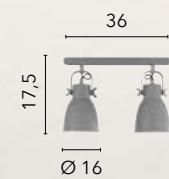

I-LEGEND-AP2 GRI
8031414862993

2xE27