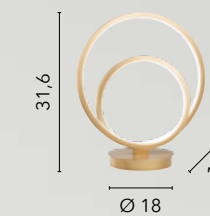

LED-LIEVE-L-NER
8031414885268

LED-LIEVE-S80-BCO
8031414892532

LED-LIEVE-AP-BCO
8031414885190

LED-LIEVE-L-BCO
8031414885251

LED 30W
4000 lm
3000K 4000K 6500K ●●●

LED-LIEVE-S80-ORO
8031414892556

LED 60W
8000 lm
3000K 4000K 6500K ●●●

LED-LIEVE-AP-ORO
8031414885213

LED 15W
2720 lm
3000K 4000K 6500K ●●●

LED-LIEVE-L-ORO
8031414885275

LED 15W
2340 lm
3000K 4000K 6500K ●●●