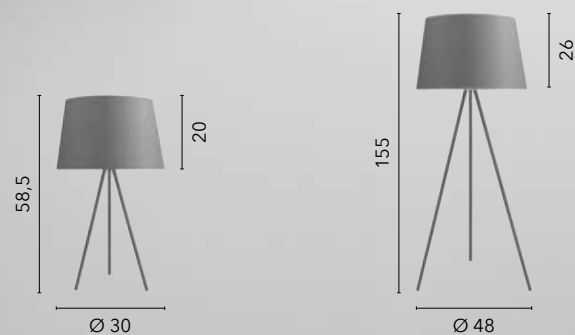

MARYLIN

/ Piantane realizzate in metallo con paralume in tessuto disponibile nei colori bianco, grigio e nero.

/ Floor lamp made of metal with fabric lampshade available in white, gray and black.