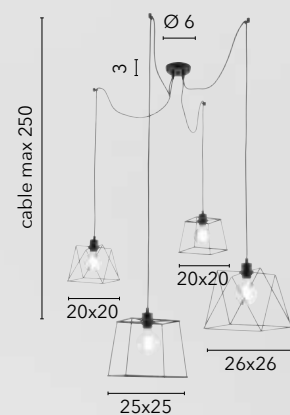

BROOKLYN

/ Sospensione in metallo poligonale
nero opaco e cavi regolabili
con decentratori per aggancio.
/ Polygonal black metal suspension
and adjustable cables with
decentralizers for hook.

I-BROOKLYN-S6
8031440353748
6xE27

I-BROOKLYN-S4
8031414872282
4xE27