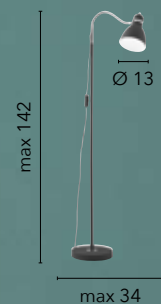

PEOPLE

/ Collezione in metallo con diffusore orientabile, disponibile nei colori bianco, nero e grigio.

/ Metal collection with adjustable diffuser, available in white, black and grey.

I-PEOPLE-L NERO
8031440363617

I-PEOPLE-PT NERO
8031440365567

I-PEOPLE-L BCO
8031440363631

I-PEOPLE-PT BCO
8031440363624

I-PEOPLE-L GR
8031440363648

I-PEOPLE-PT GR
8031440363600

1xE27

1xE27