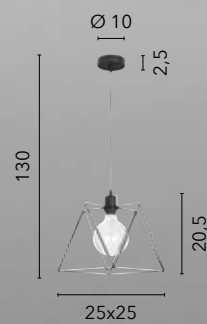

SANTANA

/ Sospensione in metallo
poligonale nero opaco.
/ Suspension in polygonal
metal black matte.

I-SANTANA-L-S1
8031440354356
1xE27

I-SANTANA-M-S1
8031440312899
1xE27