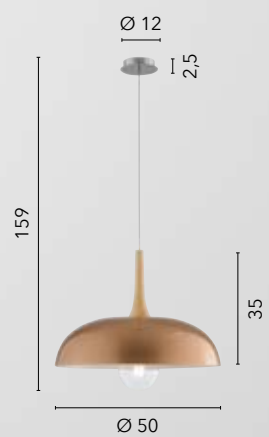

LIVINGSTON

/ Sospensione in metallo con il fusto in legno naturale e diffusore impreziosito dalla delicatezza dell'oro rosa.

/ Metal suspension with natural wood frame and diffuser embellished by the delicacy of pink gold.

I-LIVINGSTON-S50
8031440365246
1xE27