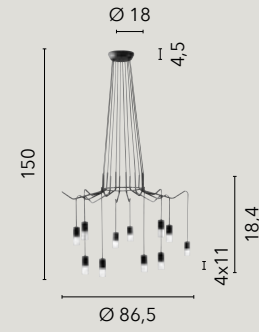

I-SPIDER-S12
8031414869558
12xG9