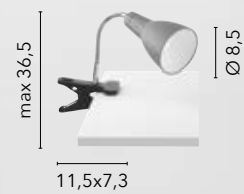

LOGIKO

/ Collezione in metallo con diffusore orientabile, disponibile nei colori bianco, nero e grigio.

/ Metal collection with adjustable diffuser, available in white, black and grey.