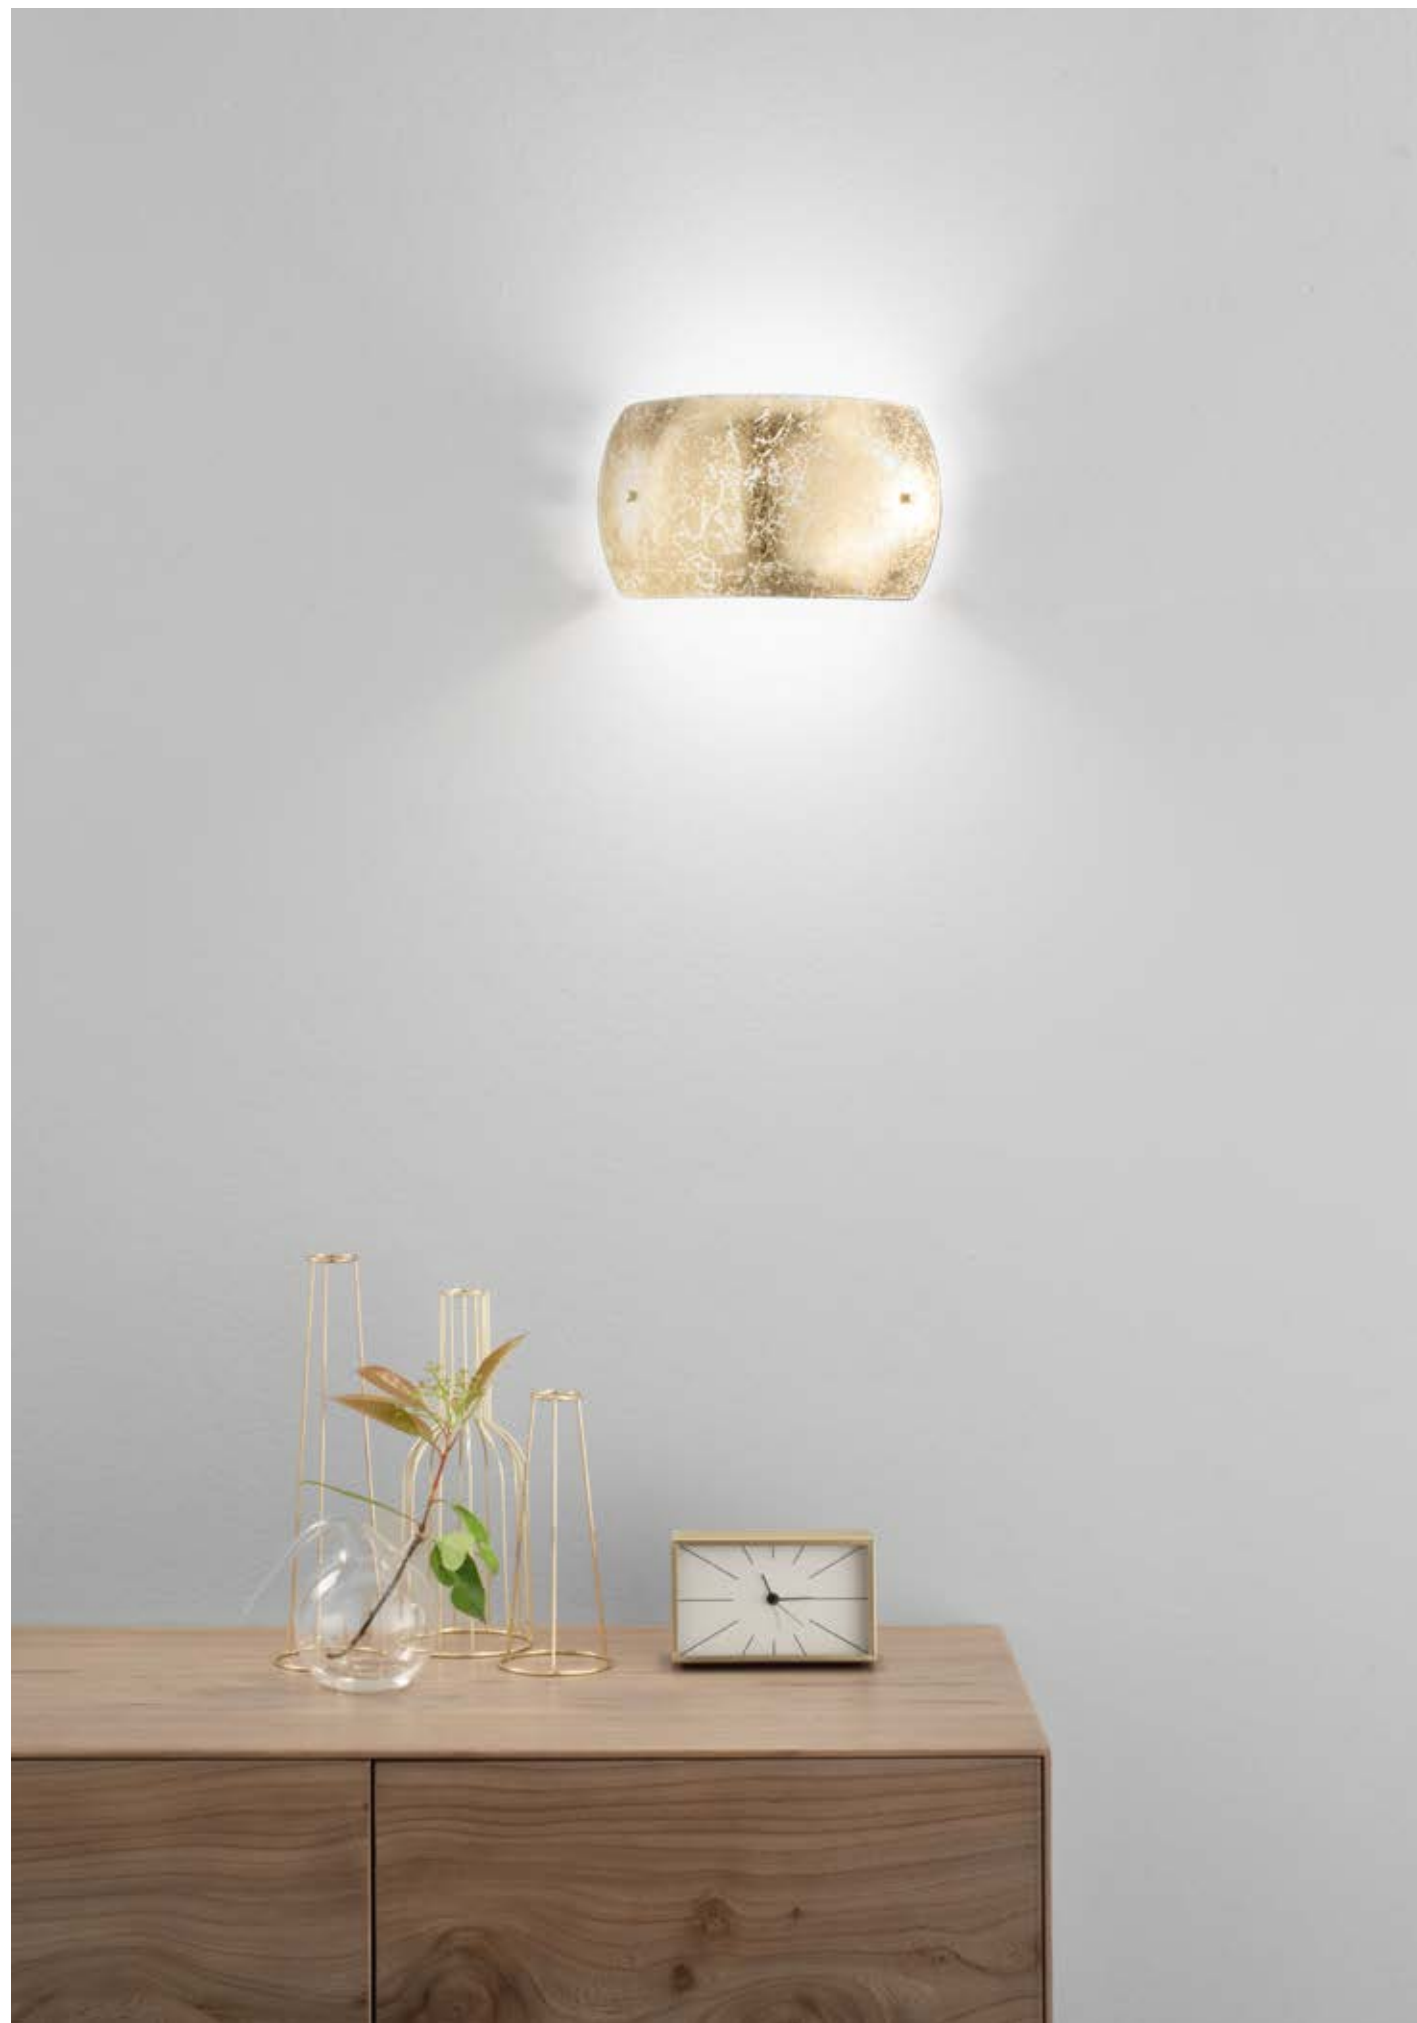

# VANITY

/ Collezione in vetro, impreziosito  
da un decoro foglia oro con cavo in tessuto oro.  
/ Collection in glass, embellished  
with a gold leaf decor with gold fabric cord.

**I-VANITY/S2 ORO**  
8031440356954  
2xE27