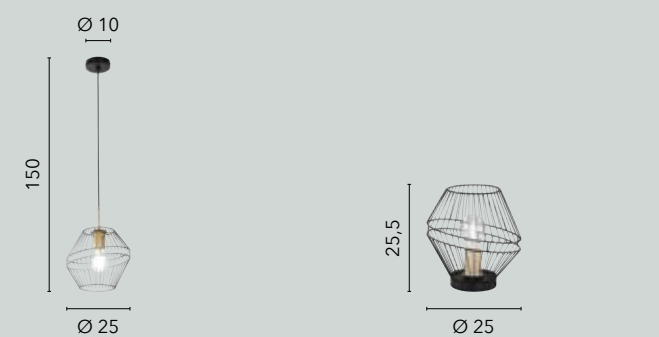

I-KIKO-S25
8031414890224
1x27

I-KIKO-L
8031414890187
1xE27