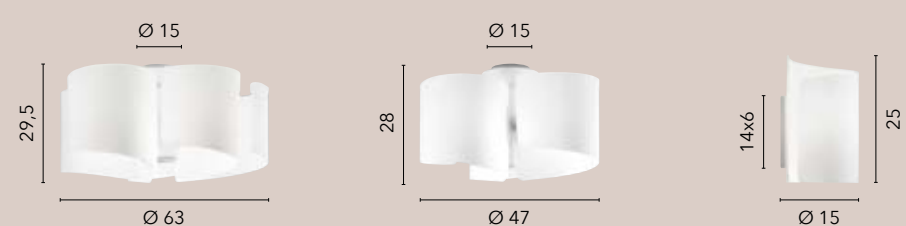

I-IMAGINE-PL5
8031440352734
5xE27

I-IMAGINE-PL3
8031440352703
3xE27

I-IMAGINE-AP
8031440352697
1xE27