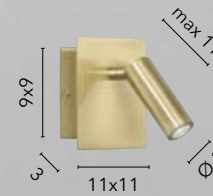

1. **LED-DICKENS-AP-NER**
     8031414896929
   - **LED-DICKENS-AP-BCO**
     8031414896912
   - **LED-DICKENS-AP-ORO**
     8031414896943
   - **LED-DICKENS-AP-NIK**
     8031414896936
2. LED 2,2W
   220 lm
   3000K ●