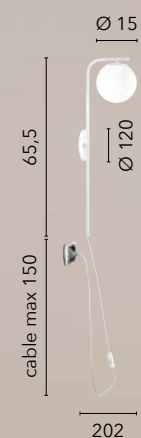

ODISSEO

/ Applique a parete con struttura in metallo e sfera in vetro bianco opale.

Disponibile nei colori nero opaco, bianco opaco ed oro satinato.

/ Wall lamp with metal structure and white opal glass sphere.

Available in matt black, matt white and satin gold.