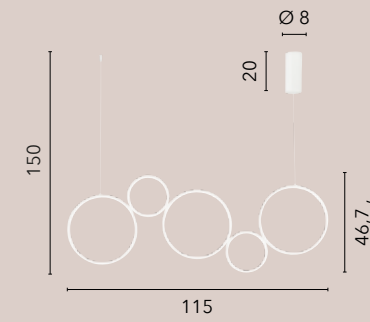

# FREDY

/ Collezione realizzata con struttura in alluminio bianco goffrato con diffusore in silicone.

/ Collection made with structure in white aluminum embossed with silicone diffuser.

**LED-FREDY-S5**  
8031414884858  
LED 60W  
8000 lm  
3000K 4000K 6500K