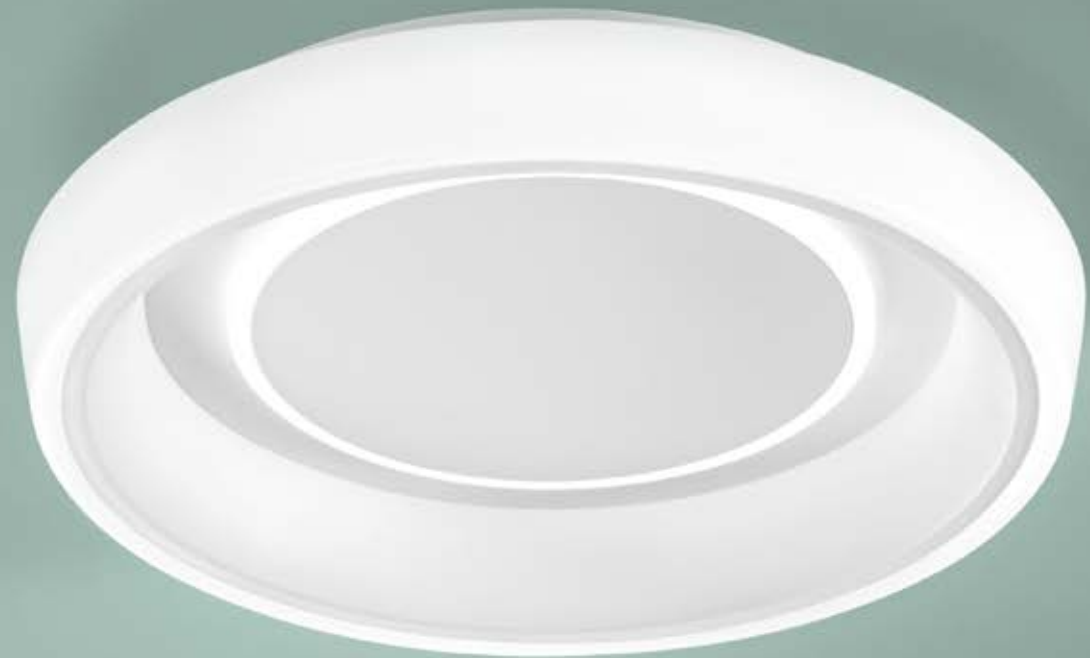

NURAX

/ Plafoniera in alluminio bianco con diffusore in acrilico.
Sistema cambio temperatura colore con interruttore interno.
/ Aluminum ceiling lamp white finish with acrylic diffuser.
Change color temperature system with internal switch.

LED 45W
4235 lm
3000K 4000K 6500K