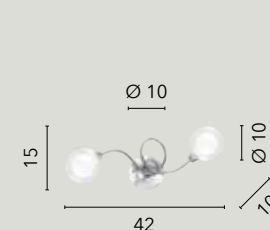

I-BLOG-PL2
8031440352536
2xG9