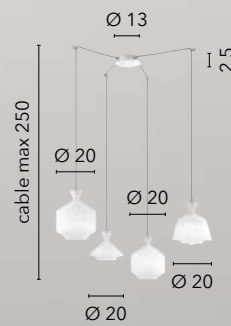

SUGAR

/ Collezione caratterizzata dalle eccentriche forme dei vetri opali con cavo in tessuto rosso o PVC nero.
/ Collection characterized by the eccentric shapes of opal glasses with red fabric cable or black PVC.