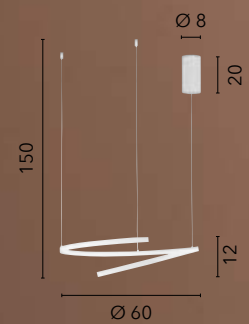

# MOMA

/ Sospensione con struttura dalla forma semi-circolare in metallo verniciato nero con rosone in metallo nero e cavi regolabili in acciaio. Sistema cambio colore temperatura con interruttore.

/ Suspension with semi-circular structure in black painted metal with black metal canopy and adjustable steel cables. Temperature change system by switch.