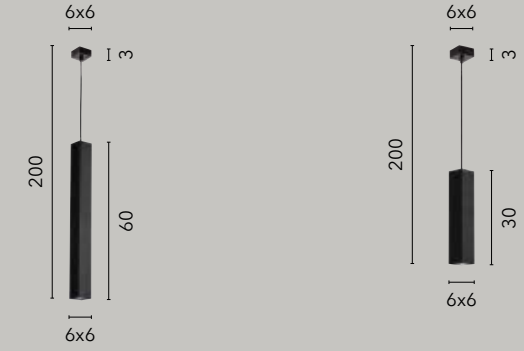

I-FLUKE-SQ NERO 8031414885701	I-FLUKE-S30Q NERO 8031414885664
	I-FLUKE-SQ BCO 8031414885688	I-FLUKE-S30Q BCO 8031414885640
	I-FLUKE-SQ ORO 8031414885718	I-FLUKE-S30Q ORO 8031414885671
	I-FLUKE-SQ BRO 8031414885695	I-FLUKE-S30Q BRO 8031414885657