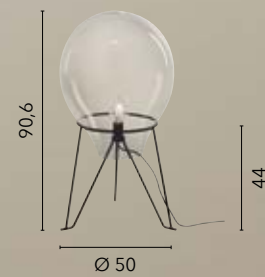

I-AZUMA-L52
8031414874583
3x27 LED