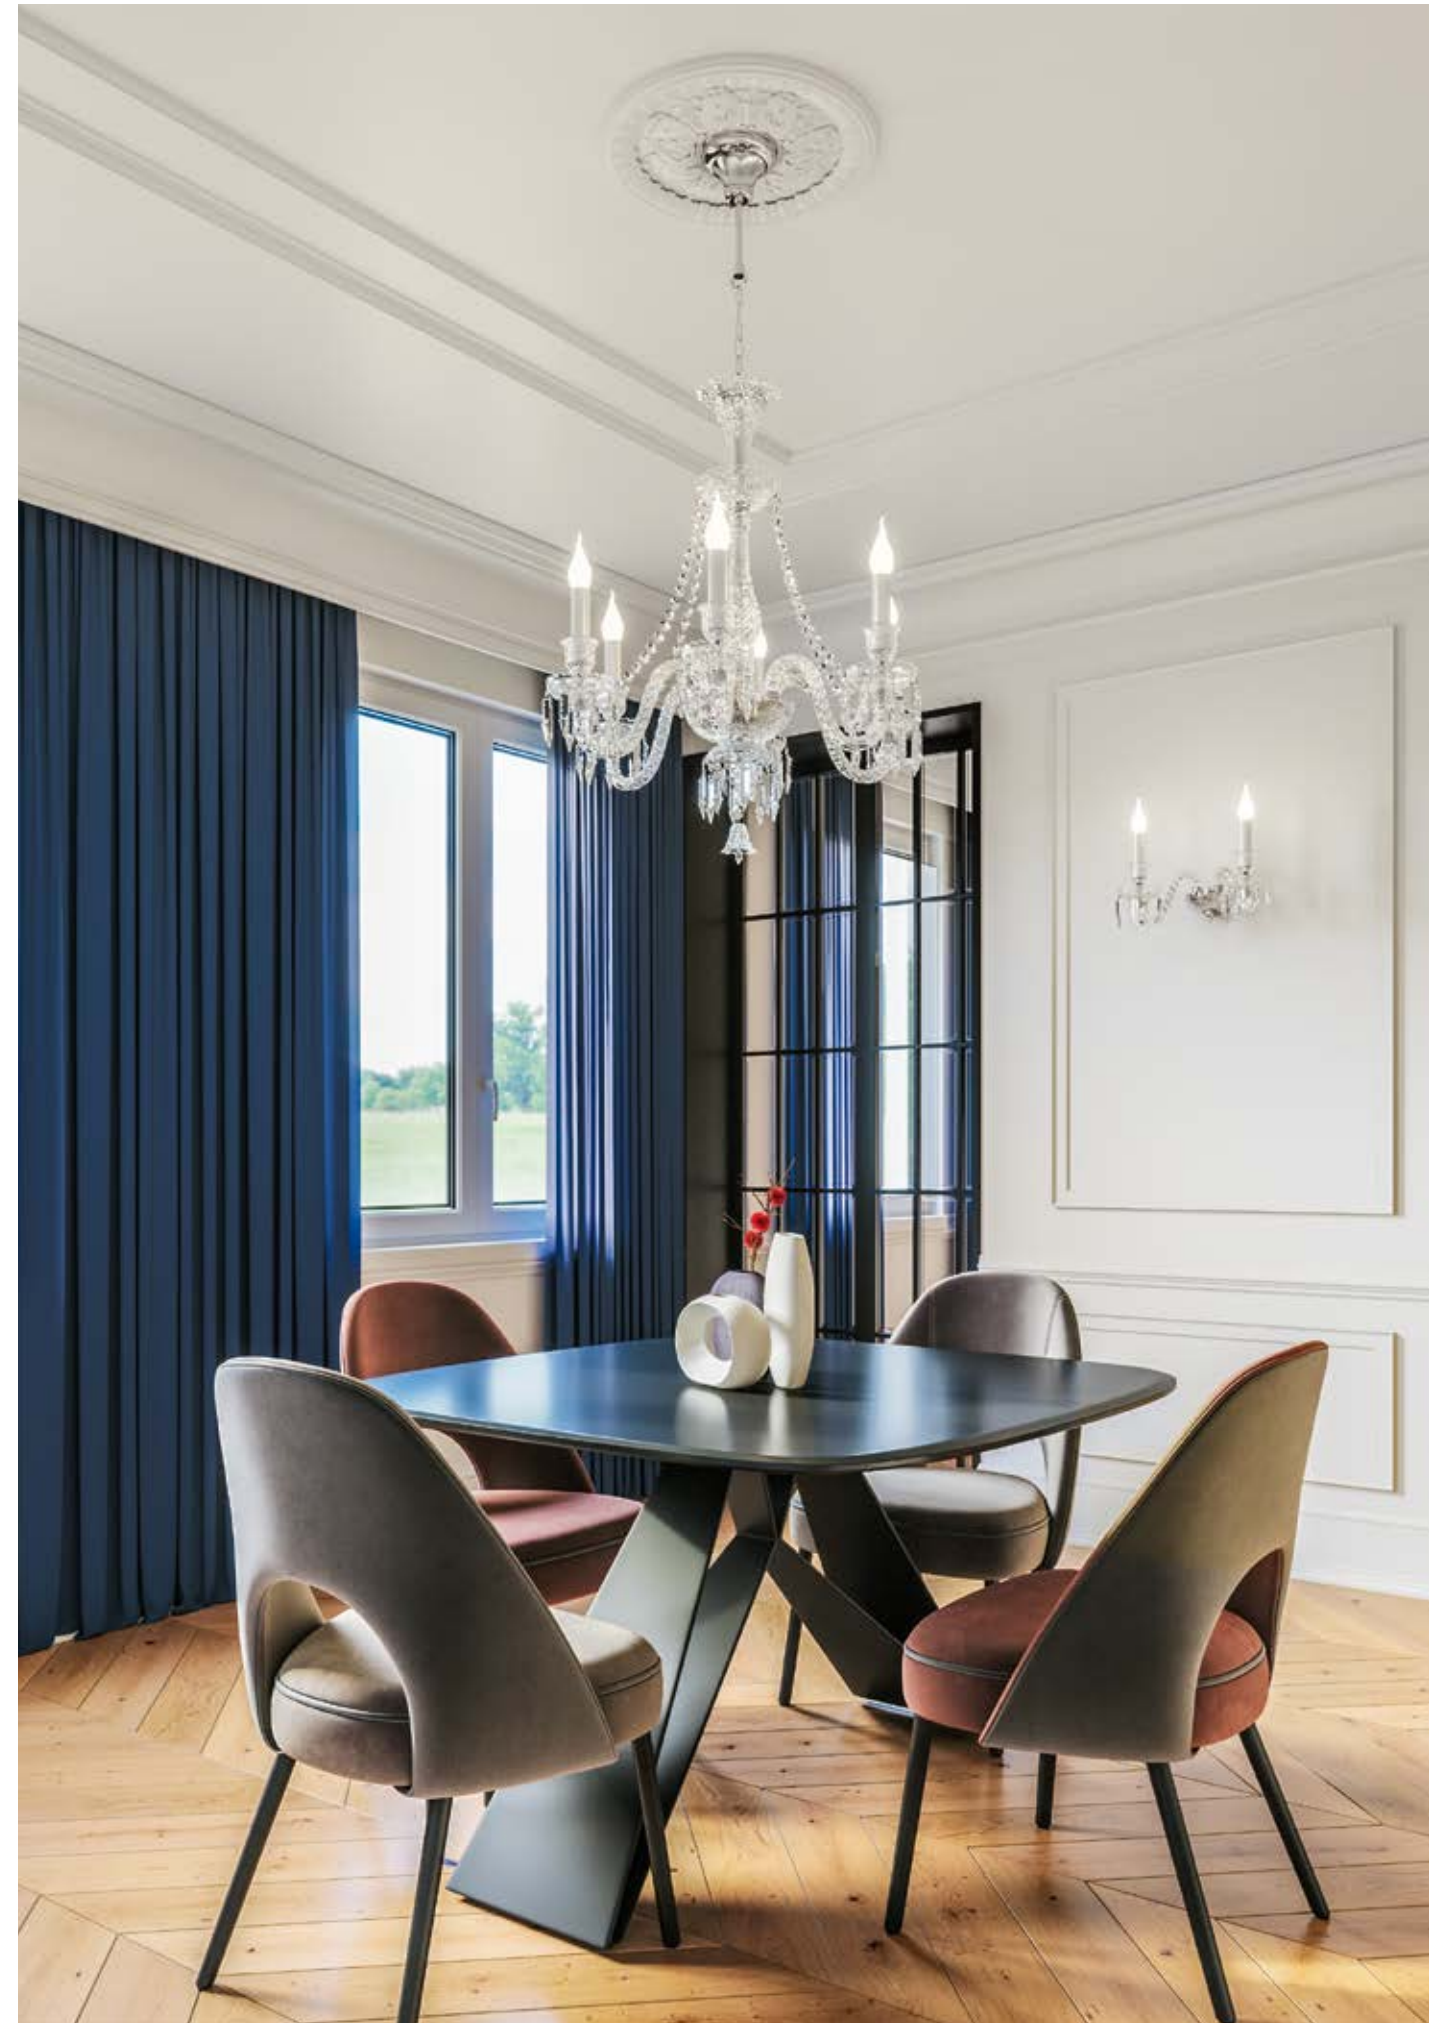

LOUVRE

/ Collezione dallo stile ieratico in vetro cristallo sfaccettato rifinito in cromo.

/ Hieratic collection in faceted crystal glass finished in chrome.