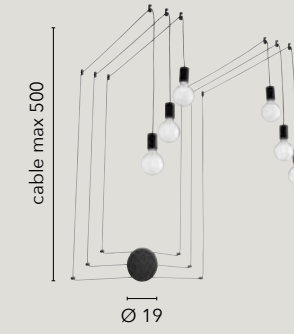

I-HABITAT-PL6 NER
8031414869626

I-HABITAT-PL6 BCO
8031414869596

6xE27

24 pcs INCL