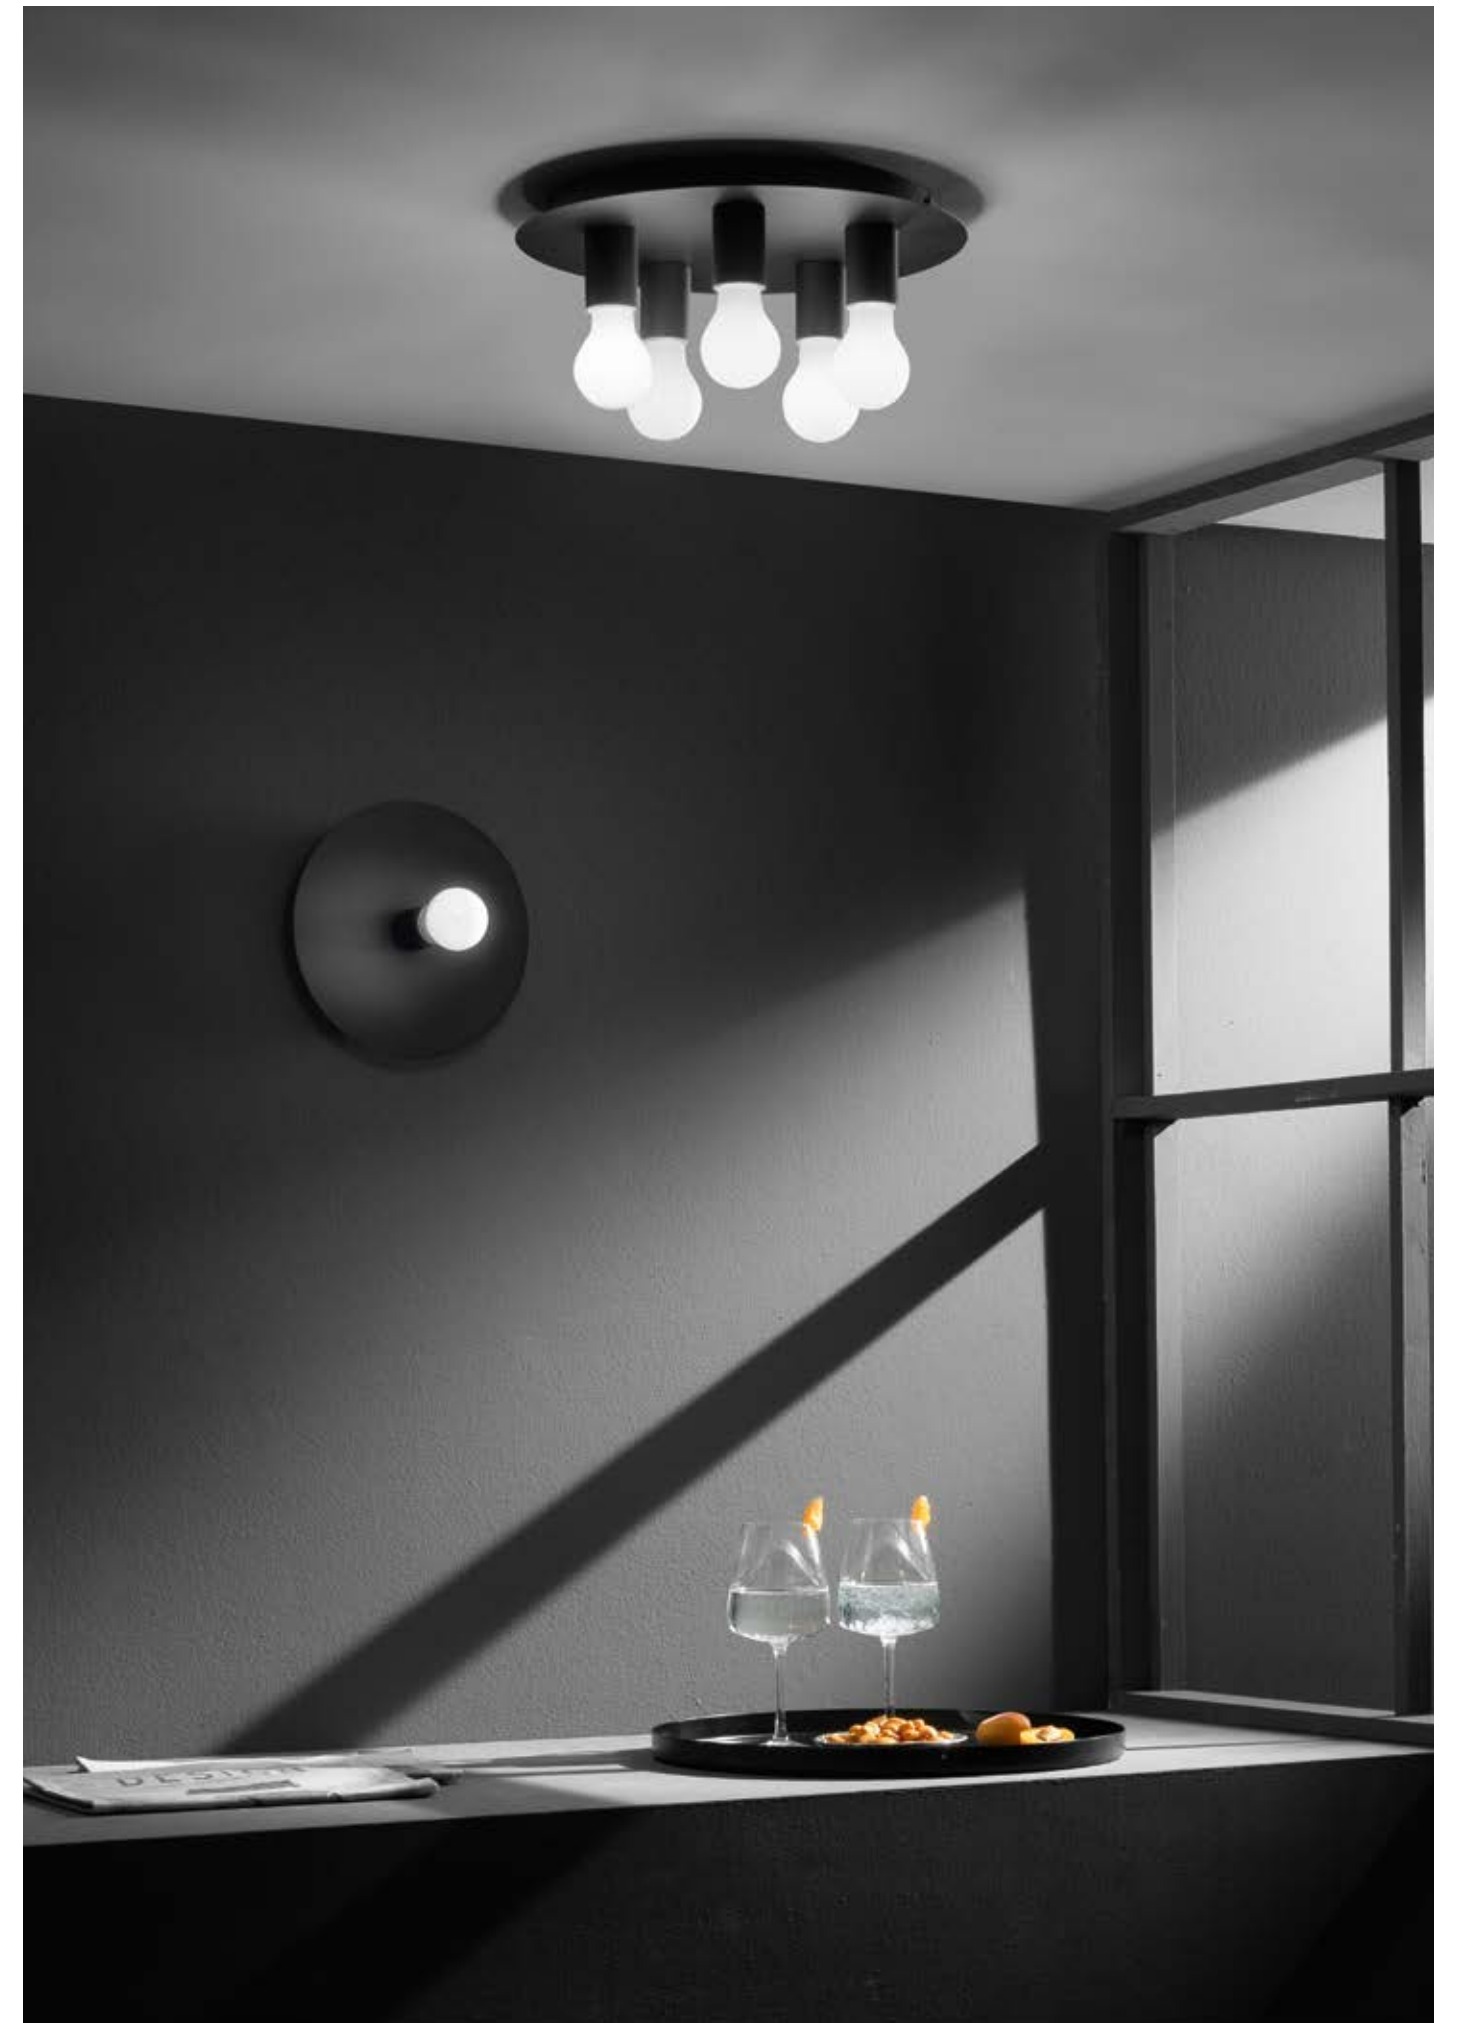

# VESEVUS

/ Collezione punto luce semplice ed essenziale disponibile in metallo bianco satinato o cromo.

/ Easy and essential collection available in satin white or chrome metal.

**I-VESEVUS-PL30 BCO**  
8031414863433