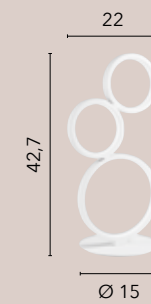

LED-FREDY-L3
8031414884841
LED 15W
1980 lm
3000K 4000K 6500K