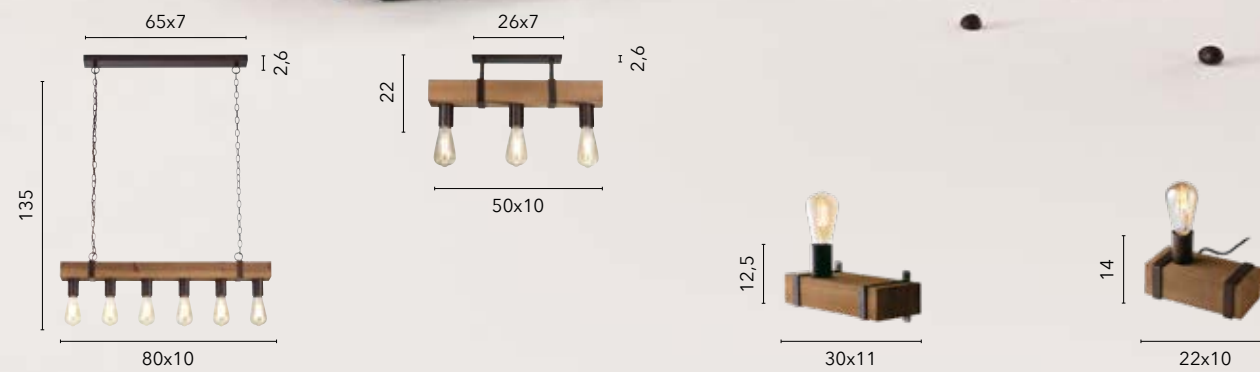

TEXAS

/ Collezione con struttura quadrata in legno antichizzato caratterizzata da finiture in metallo colore moro.
/ Collection with square structure in antiqued wood characterized by dark metal finishes.

I-TEXAS-S6
8031414872008
6xE27

I-TEXAS-PL3
8031414872015
3xE27

I-TEXAS-AP1
8031414872039
1xE27

I-TEXAS-L1
8031414872046
1xE27