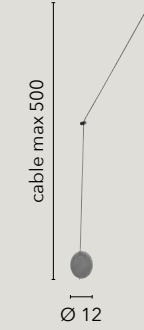

I-SPIDER-PL1
8031414869671
1xG9
4 pcs INCL