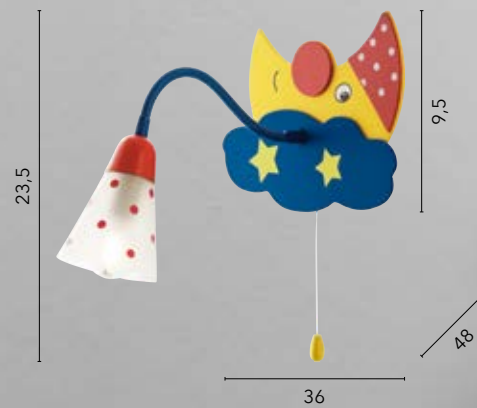

# SOGNO

/ Lampada notturna per bambini con struttura in metallo decorata da una mezzaluna e diffusore in acrilico bianco con dettagli in rosso. Dotata di pendel per accensione.  
/ Children's night lamp with metal structure decorated with a crescent moon and white acrylic diffuser with red details. Equipped with pendel for ignition.