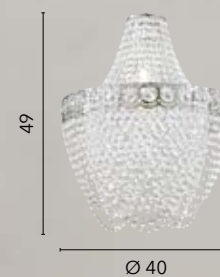

I-BOLERO/S40
8031440352604
for suspension E27