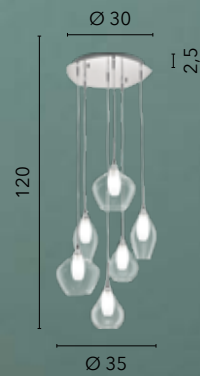

SKYLINE

/ Collezione in doppio vetro trasparente esterno e bianco satinato interno con struttura in metallo cromo dal design creativo accostando tra loro diverse dimensioni.

/ Collection in double external transparent glass and internal satin white with chrome metal structure with creative design combining different sizes.