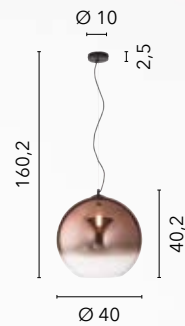

# MARTE

/ Sospensione in vetro decoro sfumato rame con struttura in metallo nero e cavo in tessuto nero.

/ Glass suspension copper shaded decoration with black metal frame and black fabric cable.

**I-MARTE-S40 RM**  
8031414874408  
1xE27