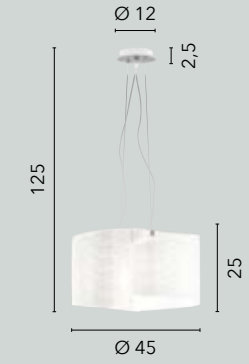

I-JOYCE/S2
8031440365017
2xE27