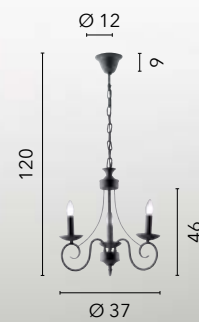

I-BEATRICE-3
8031414870202
3xE14