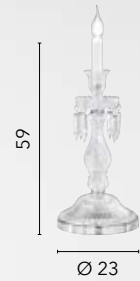

# LOUVRE

/ Collezione dallo stile ieratico in vetro cristallo sfaccettato rifinito in cromo.

/ Hieratic collection in faceted crystal glass finished in chrome.

**I-LOUVRE/6**  
8031440352123  
6xE14

**I-LOUVRE/AP2**  
8031440352093  
2xE14