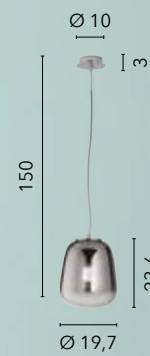

I-SMOKE-S18
8031414863723
1xE27 LED