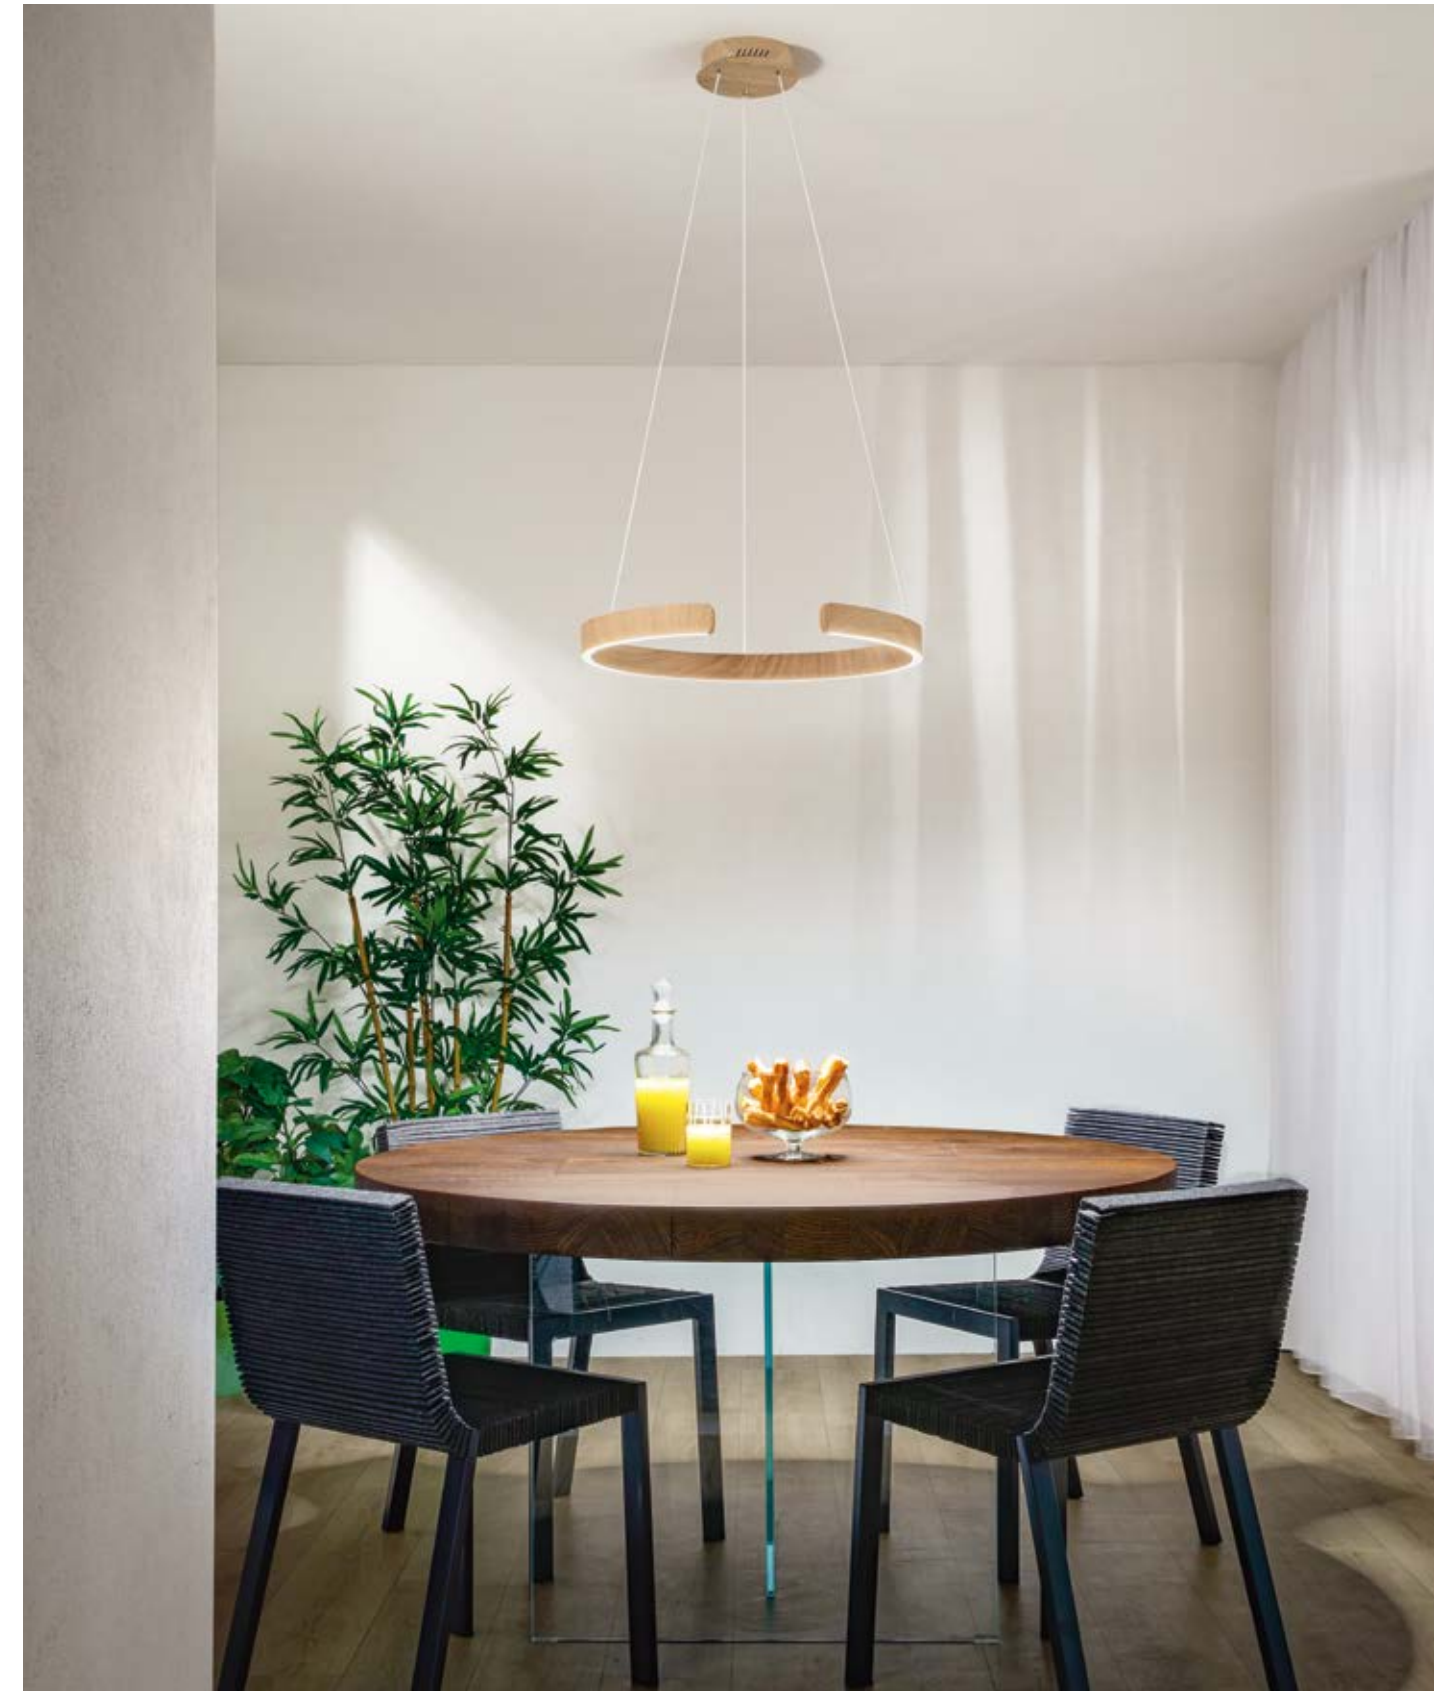

NAVEL

/ Sospensione in metallo disponibile nella versione a barra o semicerchio declinata nei colori effetto marmo e texture effetto legno.

/ Metal suspension available in the bar or semicircle version declined in the colours marble effect and texture wood effect.

LED-NAVEL-S100-MB
8031414897049

LED-NAVEL-S60-MB
8031414897025

LED-NAVEL-S120-MB
8031414897018

LED-NAVEL-S100-WD
8031414897056

LED-NAVEL-S60-WD
8031414897032

LED-NAVEL-S120-WD
8031414897001

LED 50W
6600 lm
3000 4000 6500K ●●●

LED 30W
3900 lm
3000 4000 6500K ●●●

LED 40W
6400 lm
3000 4000 6500K ●●●