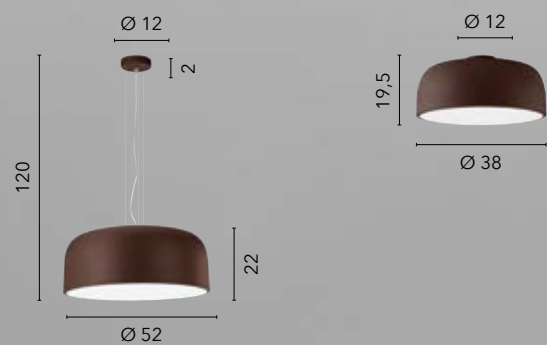

# BISTROT

/ Collezione in metallo dalle linee morbide e versatili disponibile in colore corten o bianco con diffusore inferiore in acrilico bianco.

/ Metal collection with soft and versatile lines available in corten or white colour with white acrylic lower diffuser.