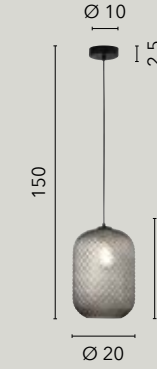

I-ASHFORD-S20 BCO
8031414874989