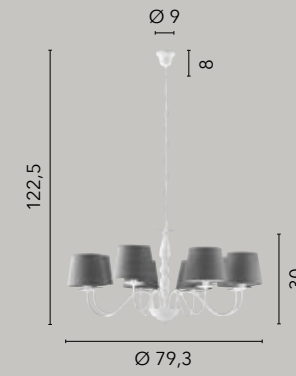

# FAVOLA

/ Collezione in metallo bianco e paralumi in tessuto grigio.

/ Collection in white metal and shades in grey fabric.

**I-FAVOLA/8**  
8031414864034  
8xE14

**I-FAVOLA/5**  
8031440365291  
5xE14

**I-FAVOLA/3**  
8031440365208  
3xE14