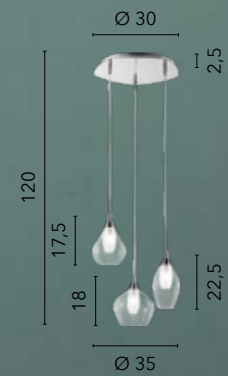

SKYLINE

/ Collezione in doppio vetro trasparente esterno e bianco satinato interno con struttura in metallo cromo dal design creativo accostando tra loro diverse dimensioni.

/ Collection in double external transparent glass and internal satin white with chrome metal structure with creative design combining different sizes.