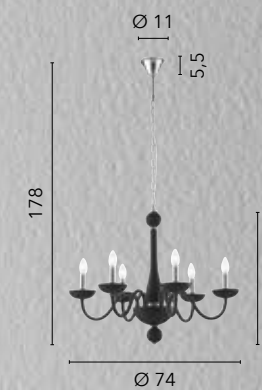

I-ALFIERE/8 NERO
8031414863792

I-ALFIERE/6 NERO
8031414863778

I-ALFIERE/AP2 NERO
8031414863815

I-ALFIERE/L1 NERO
8031414863839

I-ALFIERE/8 BCO
8031414863785

I-ALFIERE/6 BCO
8031414863761

I-ALFIERE/AP2 BCO
8031414863808

I-ALFIERE/L1 BCO
8031414863822

8xE14

6xE14

2xE14

1xE14