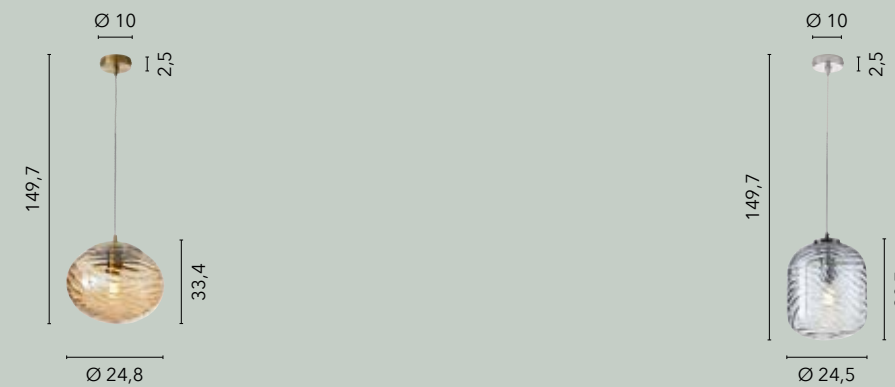

- I-NEREIDE-G-PL30 CH**  
8031414874415
- I-NEREIDE-G-PL25 CH**  
8031414874422
- I-NEREIDE-G-PL30 TR**  
8031414874408  
1xE27 LED
- I-NEREIDE-G-PL25 TR**  
8031414874439  
1xE27 LED

- I-NEREIDE-C-S2 TR**  
8031414874361  
2xE27 LED
- I-NEREIDE-G-S1 TR**  
8031414874378  
1xE27 LED