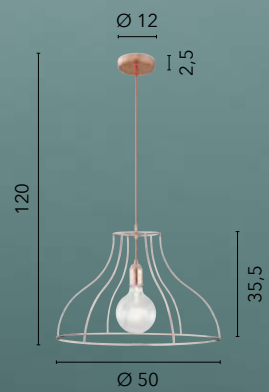

FRIDA

/ Collezione realizzata da fili in metallo oro rosa con cavo in tessuto rosso.
/ Collection made from pink gold metal wires with red fabric cable.

I-FRIDA/S50
8031440311663
1xE27