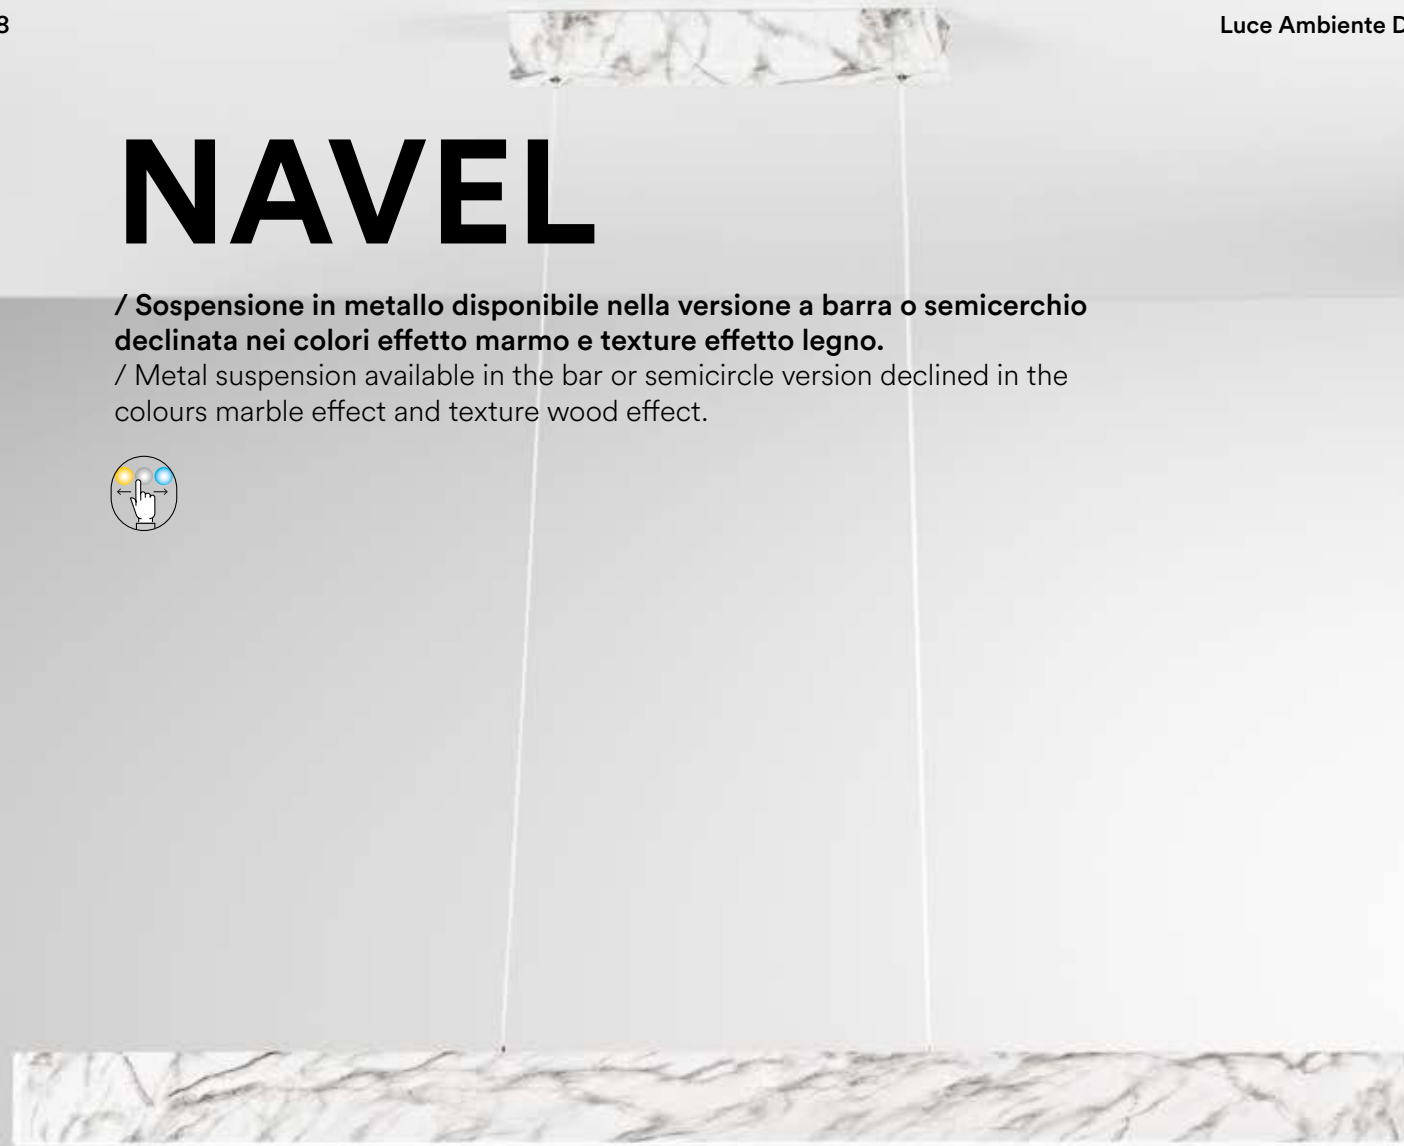

# NAVEL

/ Sospensione in metallo disponibile nella versione a barra o semicerchio declinata nei colori effetto marmo e texture effetto legno.

/ Metal suspension available in the bar or semicircle version declined in the colours marble effect and texture wood effect.