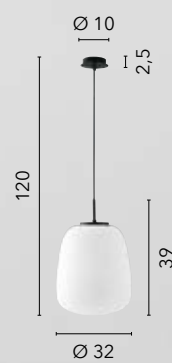

# TOLOMEO

/ Collezione con struttura in nero opaco e vetro opale dalle forme geometriche. Cavo in tessuto nero.

/ Collection with structure in matt black and opal glass with geometric shapes. Cable in black fabric.