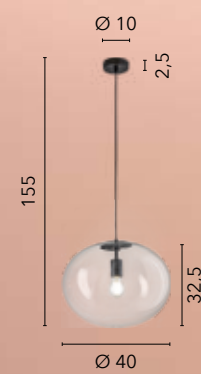

I-GALAXY-S40
8031414892020
1XE27

GALAXY

/ Collezione realizzata con struttura in metallo nero e sfere finemente lavorate in vetro soffiato.

/ Collection realized with structure in black metal and spheres finely worked in blown glass.