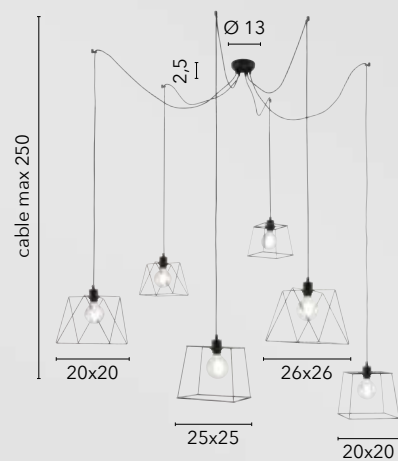

BROOKLYN

/ Sospensione in metallo poligonale
nero opaco e cavi regolabili
con decentratori per aggancio.
/ Polygonal black metal suspension
and adjustable cables with
decentralizers for hook.

I-BROOKLYN-S6
8031440353748
6xE27

I-BROOKLYN-S4
8031414872282
4xE27