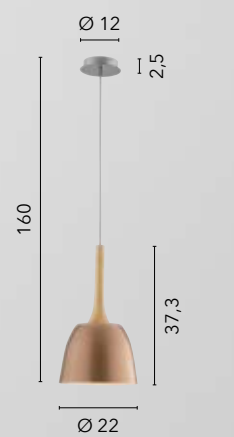

LIVINGSTON

/ Sospensione in metallo con il fusto in legno naturale e diffusore impreziosito dalla delicatezza dell'oro rosa.

/ Metal suspension with natural wood frame and diffuser embellished by the delicacy of pink gold.

I-LIVINGSTON-S22
8031440365253
1xE27