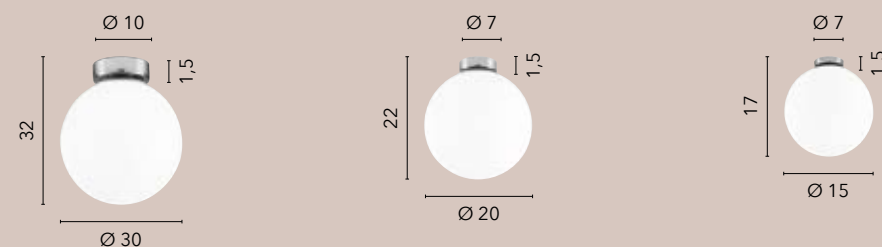

- **I-LAMPD/PL30 BCO**
  8031414875641
  1xE27 LED
- **I-LAMPD/PL20 BCO**
  8031414875634
  1xE14 LED
- **I-LAMPD/PL15 BCO**
  8031414875627
  1xG9 LED