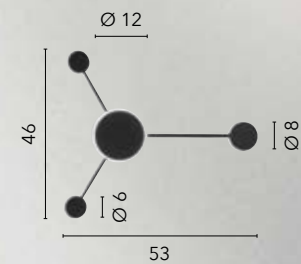

# ETERE

/ Applique a LED realizzata in alluminio disponibile nelle varianti nero opaco, bianco e oro satinato.

/ LED wall lamp made of aluminum available in matt black, white and satin gold.

**LED-ETERE-PL2 NER**  
8031414889532