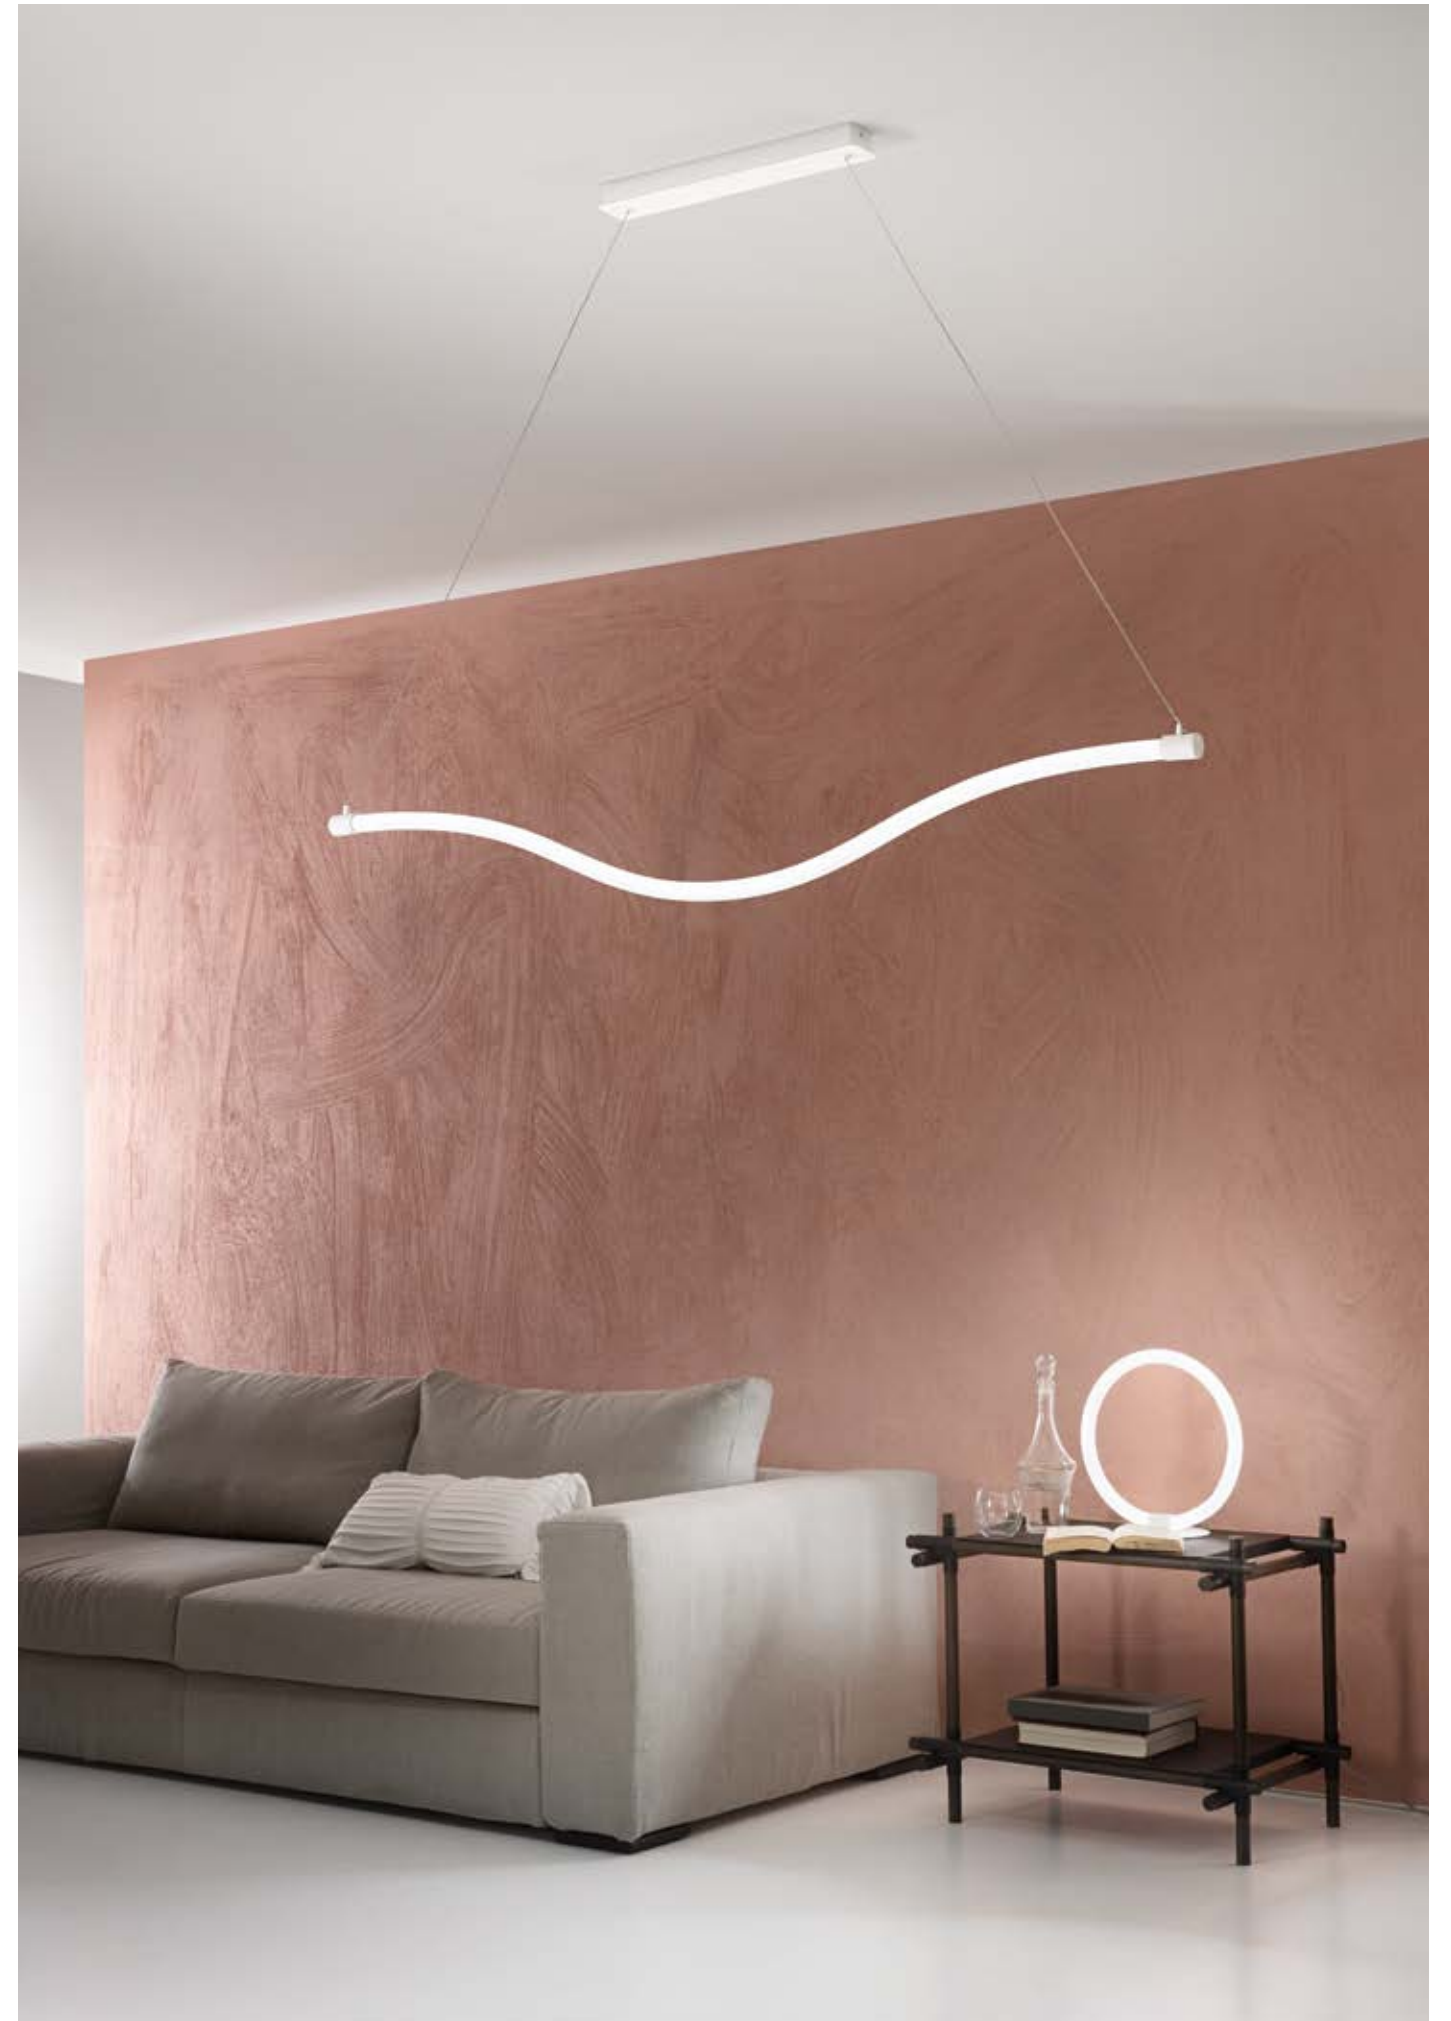

LED-HALO-S152
8031414873548

LED 30W
4400 lm
4000K

LED-HALO-S51
8031414873531

LED 50W
7300 lm
4000K

LED-HALO-AP
8031414873432

LED 20W
2900 lm
4000K

LED-HALO-L
8031414873449

LED 20W
2900 lm
4000K