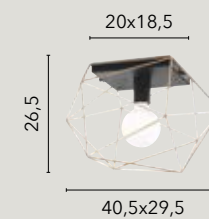

I-ABRAXAS-PL1 BCO
8031414872619

I-ABRAXAS-PL4 ORO
8031414869107
4xE27

I-ABRAXAS-PL2 ORO
8031414869091
2xE27

I-ABRAXAS-PL1 ORO
8031414872626
1xE27