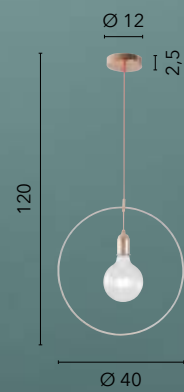

I-FRIDA/S40
8031440311670
1xE27