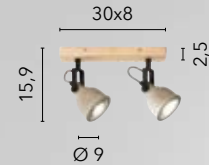

I-KISA-AP2
8031414897124
2xGU10