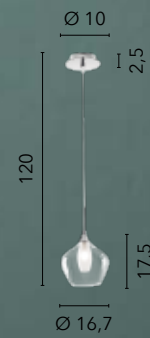

SKYLINE

/ Collezione in doppio vetro trasparente esterno e bianco satinato interno con struttura in metallo cromo dal design creativo accostando tra loro diverse dimensioni.

/ Collection in double external transparent glass and internal satin white with chrome metal structure with creative design combining different sizes.