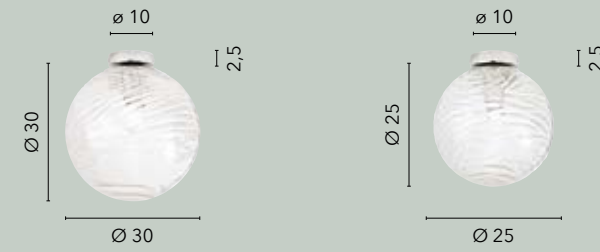

- **I-NEREIDE-G-PL30 CH**
  8031414874415
- **I-NEREIDE-G-PL25 CH**
  8031414874422
- **I-NEREIDE-G-PL30 TR**
  8031414874408
  1xE27 LED
- **I-NEREIDE-G-PL25 TR**
  8031414874439
  1xE27 LED