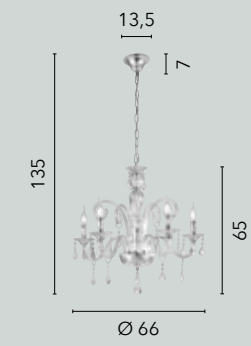

I-246/00200
8031414057184
5xE14