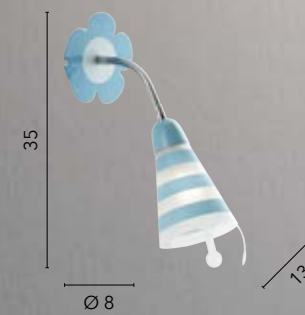

K-FATINA/AP BLU
8031427851144

K-FATINA/AP ARANCIO
8031427841145

1xE14