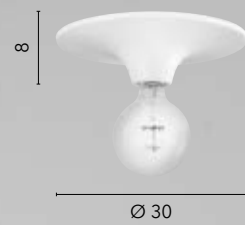

# VESEVUS

/ Collezione punto luce semplice ed essenziale disponibile in metallo bianco satinato o cromo.

/ Easy and essential collection available in satin white or chrome metal.

**I-VESEVUS-PL30 BCO**  
8031414863433