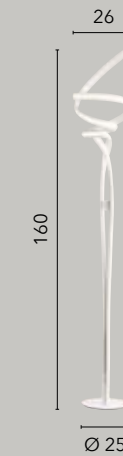

8031414868674

LED 60W  
7480 lm  
4000K**LED-MYSTRAL-PL**

8031414868681

LED 38W  
4900 lm  
4000K**LED-MYSTRAL-AP**

8031414868650

LED 15W  
1770 lm  
4000K**LED-MYSTRAL-L**

8031414868667

LED 15W  
1800 lm  
4000K**LED-MYSTRAL-PT**