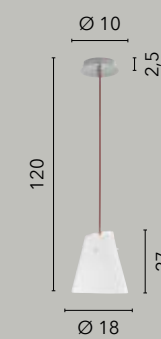

I-ERMES-S1-CN
8031414879205

I-ERMES-S3
8031440357081
3xE27

I-ERMES-S1
8031440357098
1xE27