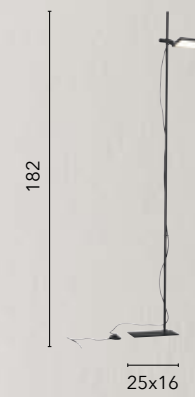

LED-BOOK-PL-NERO 8031440359894	LED-BOOK-AP-NERO 8031440355681	LED-BOOK-PT-NERO 8031440355735
	LED-BOOK-PL-BCO 8031440359917	LED-BOOK-AP-BCO 8031440355711	LED-BOOK-PT-BCO 8031440355728
	LED-BOOK-PL-GR 8031440359863	LED-BOOK-AP-GR 8031440355698	LED-BOOK-PT-GR 8031440355704
	LED-BOOK-PL-ORO 8031440359887	LED-BOOK-AP-ORO 8031440359931	LED-BOOK-PT-ORO 8031440359900
	LED 2x18W 3640 lm 3200K	LED 18W 1820 lm 3200K	LED 18W 1820 lm 3200K