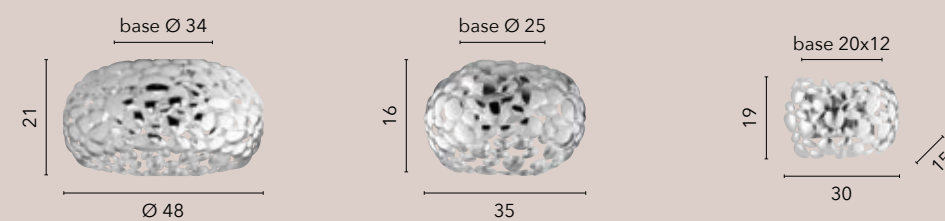

○ I-DIONISO-PL48-BCO 8031440362467	○ I-DIONISO-PL35-BCO 8031440362498	○ I-DIONISO-AP-BCO 8031440359269
● I-DIONISO-PL48-CR 8031440362474 3xE27	● I-DIONISO-PL35-CR 8031440362481 2xE27	● I-DIONISO-AP-CR 8031440359146 2xE14