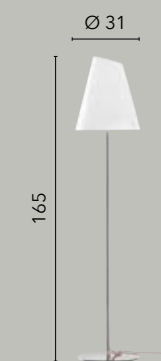

I-ERMES-PT-CN
8031414879199

I-ERMES-LG1
8031440357074
1xE27

I-ERMES-L1
8031440357067
1xE27

I-ERMES-PT
8031440357043
1xE27