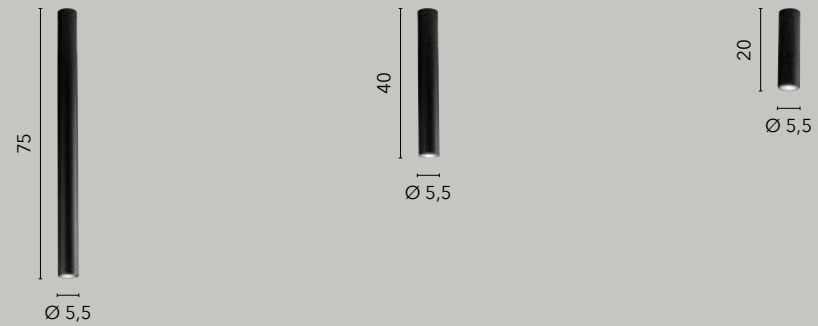

I-FLUKE-PL75 NERO 8031414885466	I-FLUKE-PL40 NERO 8031414885411	I-FLUKE-PL20 NERO 8031414885367
	I-FLUKE-PL75 BCO 8031414885435	I-FLUKE-PL40 BCO 8031414885381	I-FLUKE-PL20 BCO 8031414885336
	I-FLUKE-PL75 ORO 8031414885473	I-FLUKE-PL40 ORO 8031414885428	I-FLUKE-PL20 ORO 8031414885374
	I-FLUKE-PL75 CR 8031414885459	I-FLUKE-PL40 CR 8031414885404	I-FLUKE-PL20 CR 8031414885350
	I-FLUKE-PL75 BRO 8031414885442	I-FLUKE-PL40 BRO 8031414885398	I-FLUKE-PL20 BRO 8031414885343