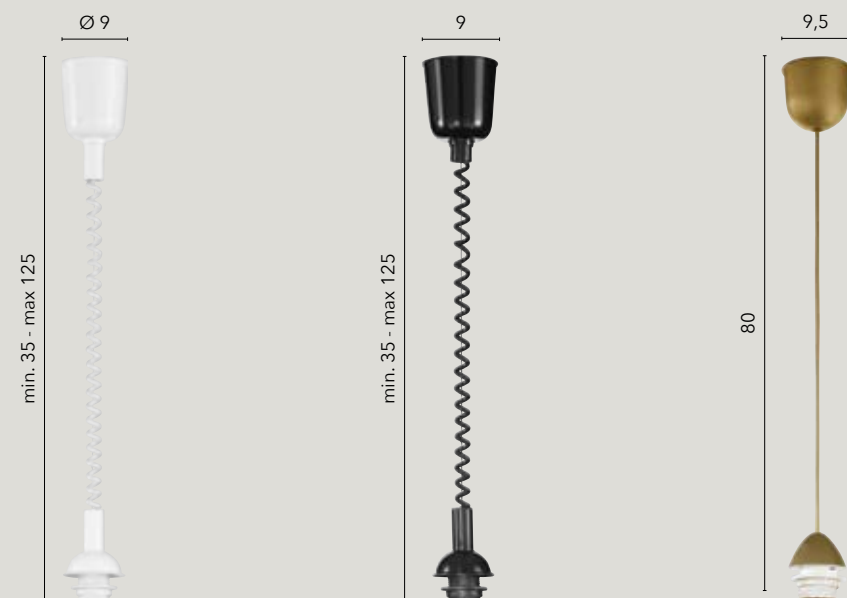

MT3201820
8031414070206

E27

Pendel saliscendi bianco
White up and down pendel

MT3201823
8031414070213

E27

Pendel saliscendi nero
black up and down pendel

MT3202021
8031434641219

E27

Pendel plastica oro
Gold plastic pendel