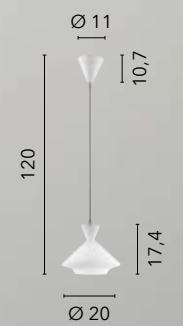

SUGAR

/ Collezione caratterizzata dalle eccentriche forme dei vetri opali con cavo in tessuto rosso o PVC nero.
/ Collection characterized by the eccentric shapes of opal glasses with red fabric cable or black PVC.