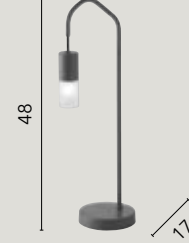

I-SPIDER-L
8031414869572
1xG9