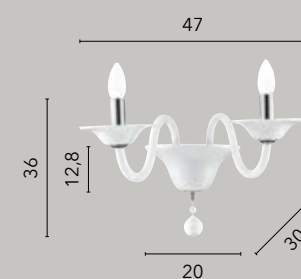

I-SOFFIO/APP
8031414086993
2xE14