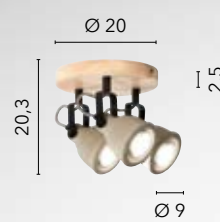

KISA

/ Collezione composta da una base in legno con texture naturale e punti luce orientabili in cemento naturale con finiture nero e nichel.
/ Collection made of wooden structure with natural texture and stitches adjustable light in natural concrete with black and nickel finishes.

I-KISA-PL3
8031414897148
3xGU10