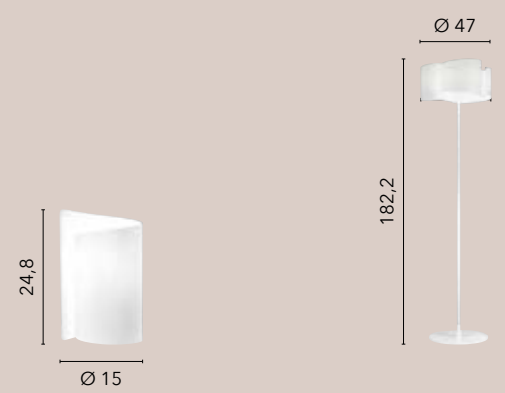

I-IMAGINE-L
8031440352741
1xE27

I-IMAGINE-PT
8031440352758
3xE27