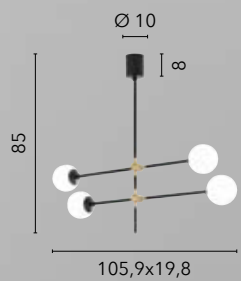

ANTITESI

/ Sospensione composta da steli orientabili in metallo nero e oro spazzolato con diffusori vetro soffiato opale che permettono di creare molteplici configurazioni per arredare gli ambienti in modo sempre differente.

/ Suspension composed of adjustable stems in black metal and brushed gold with opal blown glass diffusers that allow you to create multiple configurations to furnish the settings in a different way.

I-ANTITESI-S4
8031414863464

4xE14 LED

I-ANTITESI-S2
8031414863457

2xE14 LED