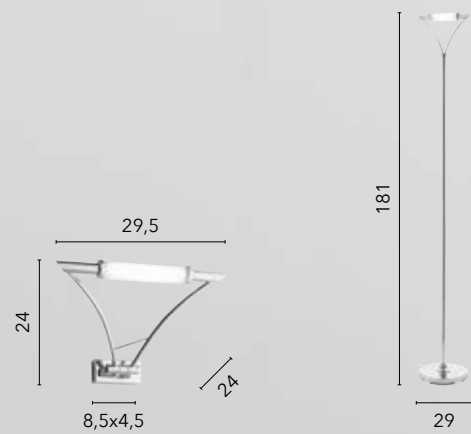

ET

/ Collezione in metallo cromo dalle linee minimal e diffusore in vetro satinato.

/ Collection in chromed metal with minimal lines and satin glass diffuser.

I-YHS7014/WB
8031414043590
1xR7S

I-249/00600
8031414058440
1xR7S