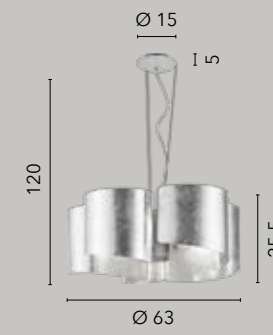

I-IMAGINE-S5-SIL
8031440358156