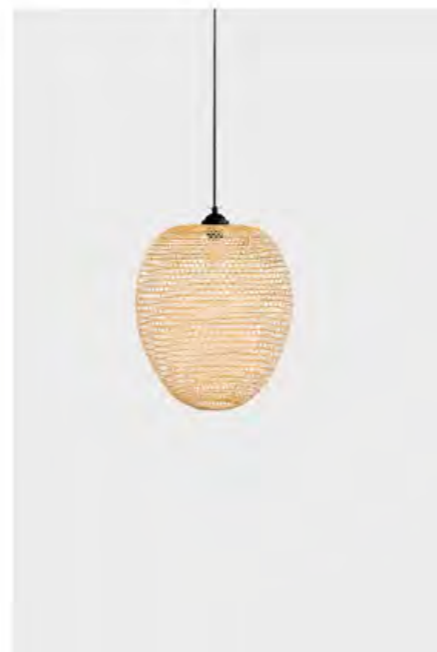

# Ay illuminate®

CATALOGUE 2022

CONTEMPORARY DESIGNS MADE FROM NATURAL MATERIALS, LOCALLY CRAFTED

# Contents

- HOZUKI..... 4
- PICKLE..... 6
- POY..... 10
- THIN WOOD NATURAL ..... 12
- BAGOBO ..... 14
- CAP..... 16
- M-SERIES ..... 18
- RATTAN..... 20
- BURI ..... 22
- DOPPIO GRID ..... 24
- PEBBLE..... 26
- NAMA..... 28
- PLUM ..... 30
- BLACK BIRD'S NEST..... 32
- UMUT..... 34
- MAY ..... 36
- TWIGGY..... 38
- Z1 - BLACK FRAME..... 40
- Z5 - BLACK FRAME..... 42
- Z11 - BLACK FRAME ..... 44
- Z2 - BLONDE FRAME..... 46
- Z22 - BLONDE FRAME ..... 48
- ELLY A WALL LAMP ..... 50