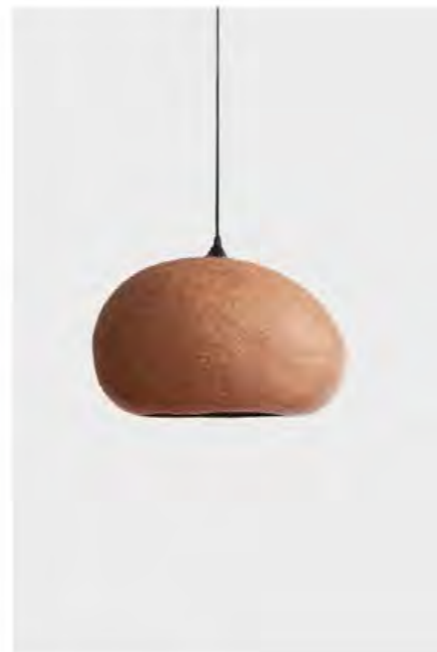

# Ay illuminate®

CATALOGUE 2022

CONTEMPORARY DESIGNS MADE FROM NATURAL MATERIALS, LOCALLY CRAFTED

# Contents

- HOZUKI..... 4
- PICKLE..... 6
- POY..... 10
- THIN WOOD NATURAL ..... 12
- BAGOBO ..... 14
- CAP..... 16
- M-SERIES ..... 18
- RATTAN..... 20
- BURI ..... 22
- DOPPIO GRID ..... 24
- PEBBLE..... 26
- NAMA..... 28
- PLUM ..... 30
- BLACK BIRD'S NEST..... 32
- UMUT..... 34
- MAY ..... 36
- TWIGGY..... 38
- Z1 - BLACK FRAME..... 40
- Z5 - BLACK FRAME..... 42
- Z11 - BLACK FRAME ..... 44
- Z2 - BLONDE FRAME..... 46
- Z22 - BLONDE FRAME ..... 48
- ELLY A WALL LAMP ..... 50