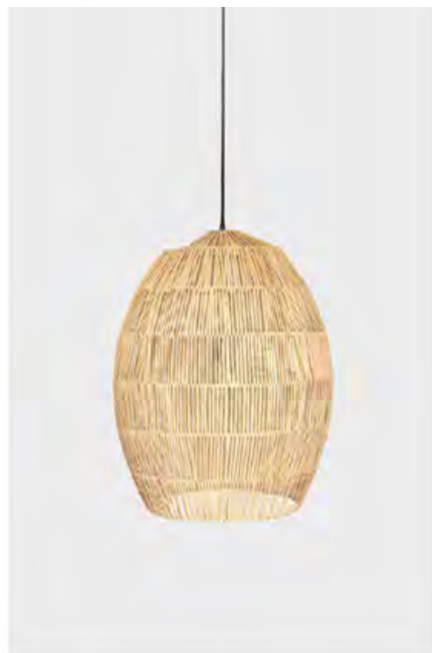

# Ay illuminate®

CATALOGUE 2022

CONTEMPORARY DESIGNS MADE FROM NATURAL MATERIALS, LOCALLY CRAFTED

# Contents

- HOZUKI..... 4
- PICKLE..... 6
- POY..... 10
- THIN WOOD NATURAL ..... 12
- BAGOBO ..... 14
- CAP..... 16
- M-SERIES ..... 18
- RATTAN..... 20
- BURI ..... 22
- DOPPIO GRID ..... 24
- PEBBLE..... 26
- NAMA..... 28
- PLUM ..... 30
- BLACK BIRD'S NEST..... 32
- UMUT..... 34
- MAY ..... 36
- TWIGGY..... 38
- Z1 - BLACK FRAME..... 40
- Z5 - BLACK FRAME..... 42
- Z11 - BLACK FRAME ..... 44
- Z2 - BLONDE FRAME..... 46
- Z22 - BLONDE FRAME ..... 48
- ELLY A WALL LAMP ..... 50