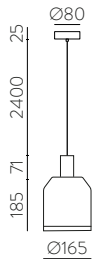

FINISH	LAMP	ON/OFF
	1xE27 LED	C3908081B
		C3908081N
		C3908082B
		C3908082N

FINISH | ☐ TEXT. WHITE - TEXT. WHITE | BLANCO TEXTURADO. - BLANCO TEXTURADO

☐ TEXT. WHITE - TEXT. BLACK | BLANCO TEXTURADO - NEGRO TEXTURADO

☐ PENDANT KIT WHITE | KIT COLGANTE BLANCO

☐ PENDANT KIT BLACK | KIT COLGANTE NEGRO

IP20 IK06

ALUMINIUM | ALUMINIO