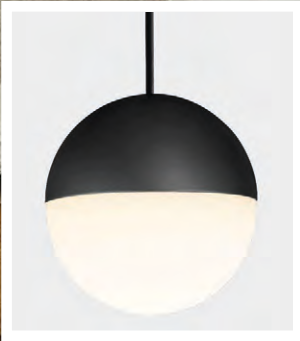

FINISH | □ TEXTURED WHITE | BLANCO TEXTURADO ■ TEXTURED BLACK - NEGRO TEXTURADO

IP20 IK06 CRI>90

Incl

Visual Comfort

MacAdam Step≤3 L80B20 ≥50.000h

UGR<16

ALUMINIUM | ALUMINIO

Pendant lamps / Colgantes