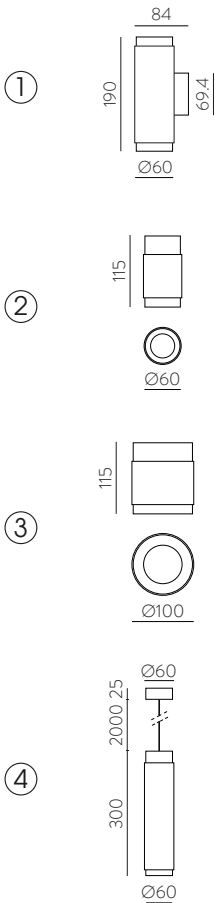

NEW LUX

	FINISH	WATT	LUM (Real)	K		ON/OFF	TRIAC	DALI/PUSH	
Wall 2L	■ ■	2x6W	1240	3000		A3989100NN		A3989100NNDP	
	■ ■					A3989100ON	×	A3989100ONDP	
Ceiling 60mm	■ ■	13W	1240	3000		P3989000NN		P3989000NNDP	
	■ ■					P3989000ON	×	P3989000ONDP	
Ceiling 115mm	■ ■	18W	2130	3000		P3989100NN		P3989100NNDP	
	■ ■					P3989100ON	×	P3989100ONDP	
Pendant Lamp	■ ■	13W	1240	3000		C3989000NN		C3989000NNDP	
	■ ■					C3989000ON	×	C3989000ONDP	

MINIMUM QTY REQUIRED 10 UNITS - CANTIDAD MÍNIMA REQUERIDA 10 UDS.

FINISH | ■ ■ TEXTURED BLACK - BLACK | NEGRO TEXTURADO - NEGRO ■ ■ TEXTURED GOLD - BLACK | ORO TEXTURADO - NEGRO

IP20 IK06 CRI>90 incl 36° MacAdam Steps=3 **L80B10 ≥60.000h** UGR<16 ALUMINIUM | ALUMINIO