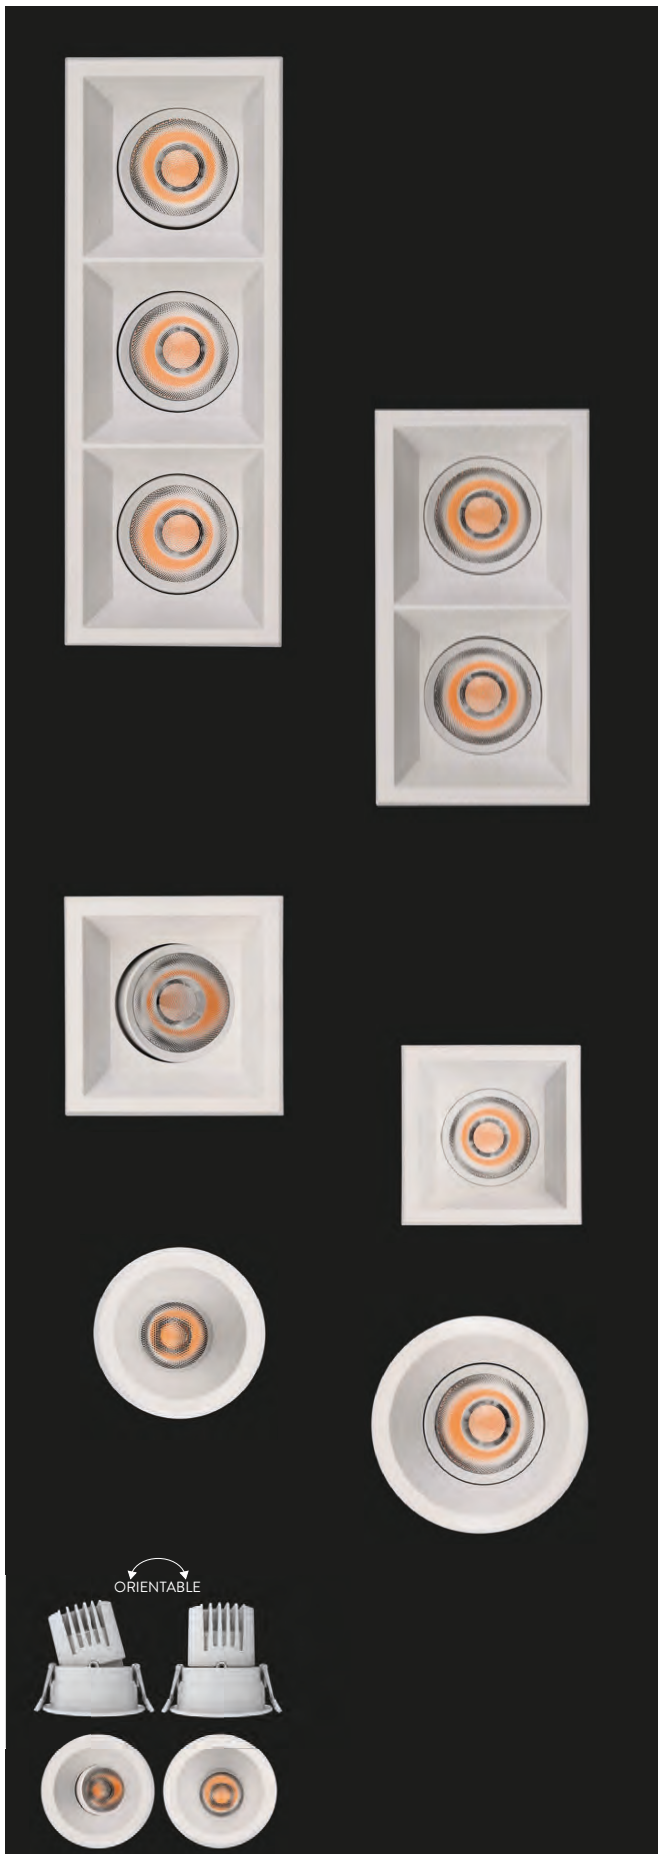

FINISH	WATT	LUM (Real)	K		ON/OFF	TRIAC	DALI/PUSH
64mm							
□	5W	380	2700	Ø60	E3984090B	E3984090BDT	E3984090BDP
■		380			E3984090N	E3984090NDT	E3984090NDP
□		415	3000		E3984000B	E3984000BDT	E3984000BDP
■		415			E3984000N	E3984000NDT	E3984000NDP

85mm							
□	12W	1160	2700	Ø80	E3984190B	E3984190BDT	E3984190BDP
■		1160			E3984190N	E3984190NDT	E3984190NDP
□		1260	3000		E3984100B	E3984100BDT	E3984100BDP
■		1260			E3984100N	E3984100NDT	E3984100NDP

64mm							
□	5W	380	2700	60x60	E3984091B	E3984091BDT	E3984091BDP
■		380			E3984091N	E3984091NDT	E3984091NDP
□		415	3000		E3984001B	E3984001BDT	E3984001BDP
■		415			E3984001N	E3984001NDT	E3984001NDP

85mm							
□	12W	1160	2700	80x80	E3984191B	E3984191BDT	E3984191BDP
■		1160			E3984191N	E3984191NDT	E3984191NDP
□		1260	3000		E3984101B	E3984101BDT	E3984101BDP
■		1260			E3984101N	E3984101NDT	E3984101NDP

157mm							
□	2x12W	2320	2700	80x150	E3984192B	E3984192BDT	E3984192BDP
■		2320			E3984192N	E3984192NDT	E3984192NDP
□		2520	3000		E3984102B	E3984102BDT	E3984102BDP
■		2520			E3984102N	E3984102NDT	E3984102NDP

230mm							
□	3x12W	3480	2700	80x220	E3984193B	E3984193BDT	E3984193BDP
■		3480			E3984193N	E3984193NDT	E3984193NDP
□		3780	3000		E3984103B	E3984103BDT	E3984103BDP
■		3780			E3984103N	E3984103NDT	E3984103NDP

FINISH | □ TEXTURED WHITE | BLANCO TEXTURADO ■ TEXTURED BLACK | NEGRO TEXTURADO MINIMUM QTY REQUIRED 10 UNITS - CANTIDAD MÍNIMA REQUERIDA 10 UDS.
IP20 IK06 CRI>90 36° incl MacAdam Step≤3 **L80B10 ≥60.000h** UGR≤16 ORIENTABLE ALUMINIUM - POLYCARBONATE | ALUMINIO - POLICARBONATO