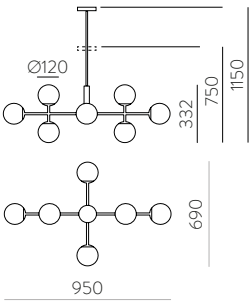

Pendant Lamp

■ C382082O

8xG9 LED ⊕ 20

■ C382082N