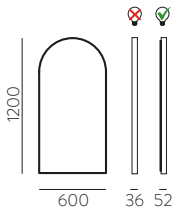

Lighting mirrors / Espejos iluminados

ON/OFF	FIXING	FINISH	WATT	LUM (Real)	K	CODE
		■ 1200mm	58W	3940	3000	A3994000N
		■	×	×	×	A3994040N
		■ 1700mm	73W	4975	3000	A3994100N
		■	×	×	×	A3994140N

FINISH | ■ BLACK | NEGRO

IP44 IK00 CRI>90

incl. CUSTOM

GLASS 4mm - ALUMINIUM | CRISTAL 4mm - ALUMINIO