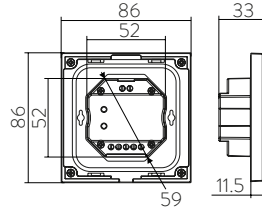

WALL DIMMER | REGULADOR DE PARED

TRIAC (INTENSITY DIMMER)

TRIAC (phase cut) touch wall dimmer in tempered glass.
Regulador de pared táctil TRIAC (corte de fase) de cristal templado.

Single channel dimmer with a maximum power of 200W.
Regulador intensidad monocanal de potencia máxima 200W.

Requires "L" and "N" to operate.
Necesita "L" y "N" para funcionar.

Universal size to be installed in a wall/plasterboard box.
Tamaño universal para ser instalado en caja de mecanismos de pared/pladur.

Compatible with all our products marked as Triac.
Compatible con todos nuestros productos marcados como Triac.