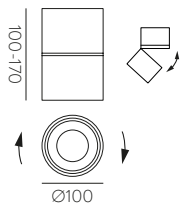

Surface	FINISH	WATT	LUM (Real)	K	ON/OFF	TRIAC	DALI/PUSH
	□	13W	891	3000	P341210B	P341210BDT	
	■				P341210N	P341210NDT	✗

MINIMUM QTY REQUIRED 10 UNITS - CANTIDAD MÍNIMA REQUERIDA 10 UDS.

IP20 IK06 CRI>90 incl 38° 350° 80° MacAdam Step≤3 **L80B20 ≥50.000h** UGR ≥18 METAL - ALUMINIUM | METAL - ALUMINIO

Recessed	FINISH	WATT	LUM (Real)	K		ON/OFF	TRIAC	DALI/PUSH
	□	13W	891	3000	Ø90	P353810B	P353810BDT	P353810BDP
	■					P353810N	P353810NDT	P353810NDP

MINIMUM QTY REQUIRED 10 UNITS - CANTIDAD MÍNIMA REQUERIDA 10 UDS.

IP20 IK06 CRI>90 incl 38° 350° 80° MacAdam Step≤3 **L80B20 ≥50.000h** UGR ≥18 METAL - ALUMINIUM | METAL - ALUMINIO

LED BULBS Pag. 484

Recessed	FINISH	LAMP		ON/OFF
	□	1xGU10 LED		P36881B
	■			P36881N

IP20 IK06 UGR <18 METAL - ALUMINIUM | METAL - ALUMINIO

FINISH | □ TEXTURED WHITE | BLANCO TEXTURADO ■ TEXTURED BLACK | NEGRO TEXTURADO