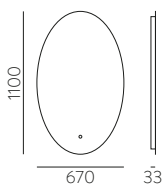

ADRIANA

CUSTOM

Customize it | Personalízalo

TOUCH TÁCTIL

TOUCH TÁCTIL

ON-OFF

ON-OFF

Lighting mirrors / Espejos iluminados