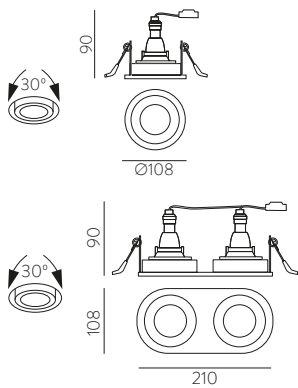

ALUMINIUM | ALUMINIO

MUSCA

Technical Lighting / Iluminación técnica

LED BULBS
Pag. 484

	FINISH	LAMP		ON/OFF
1 Light	<input type="checkbox"/>	1xGU10 LED	Ø100	E3947080B
	<input checked="" type="checkbox"/>			E3947080N
2 Lights	<input type="checkbox"/>	2xGU10 LED	Ø205xØ92	E3947180B
	<input checked="" type="checkbox"/>			E3947180N