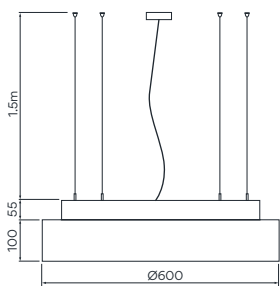

Ceiling lamps / Iluminación de techo

Illuminate and purify environments with a single product
 Ilumina y purifica los ambientes con un único producto

FINISH	WATT	LUM (Real)	SLIDE SWITCH (K)	ON/OFF
□	55W	5250	▶ 3000 - 4000	C3927270B
■	55W	5250	▶ 3000 - 4000	C3927270N