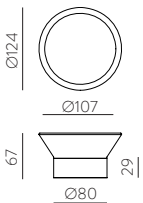

FINISH	WATT	LUM (Real)	K	ON/OFF	TRIAC	DALI/PUSH
Opal	☐	4W	315	2700	A3993090B	✗	✗
Ral	☒	4W	315	2700	A3993091B	✗	✗
Custom	☒	4W	315	2700	A3993093B	✗	✗

FINISH | ☐ TEXTURED WHITE - OPAL | BLANCO TEXTURADO - OPAL

☒ MINIMUM QTY REQUIRED 10 UNITS - CANTIDAD MÍNIMA REQUERIDA 10 UDS.

☐ IP65 ☐ IK03 ☐ CRI>90 ☐ incl ☐ RAL ☒ CUSTOM ☐ MacAdam Step53 L80B20 ≥50.000h

ALUMINIUM-PMMA | ALUMINIO-PMMA