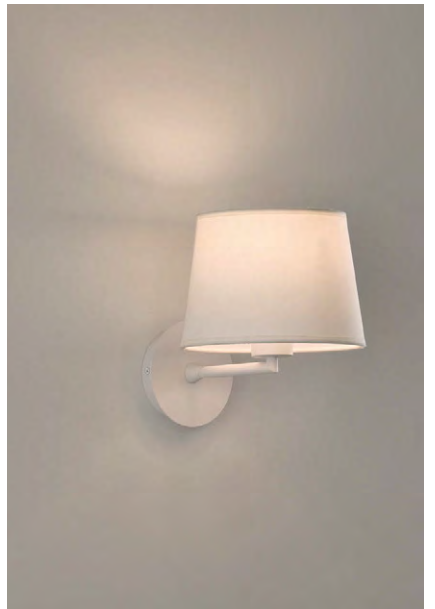

FINISH | ■ OPAL - CHROME | OPAL - CROMO

⊕ IP44 IK00 CRI>90 Incl

METAL - GLASS | METAL - CRISTAL

Wall Lamps

Apliques

STILO

STILO

LED BULBS | COMPATIBLE SHADE
Pag. 484 | Pag. 485