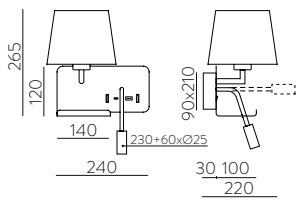

HOLD

Wall lamps / Apliques

SHADE / PANTALLA: Ø180xØ140xH140

	FINISH	LAMP	WATT	LUM (Real)	K		ON/OFF	TRIAC	DALI/PUSH
Left-Izquierda									
	<input type="checkbox"/>					<input type="checkbox"/>	A3664181BIZQ		
	<input type="checkbox"/>	1xE27 LED	3W	315	3000	<input checked="" type="checkbox"/>	A3664182BIZQ	<input checked="" type="checkbox"/>	<input checked="" type="checkbox"/>
	<input checked="" type="checkbox"/>					<input type="checkbox"/>	A3664181NIZQ		<input checked="" type="checkbox"/>
	<input checked="" type="checkbox"/>					<input checked="" type="checkbox"/>	A3664182NIZQ		
Right-Derecha									
	<input type="checkbox"/>					<input type="checkbox"/>	A3664181BDER		
	<input type="checkbox"/>	1xE27 LED	3W	315	3000	<input checked="" type="checkbox"/>	A3664182BDER		
	<input checked="" type="checkbox"/>					<input type="checkbox"/>	A3664181NDER	<input checked="" type="checkbox"/>	<input checked="" type="checkbox"/>
	<input checked="" type="checkbox"/>					<input checked="" type="checkbox"/>	A3664182NDER		