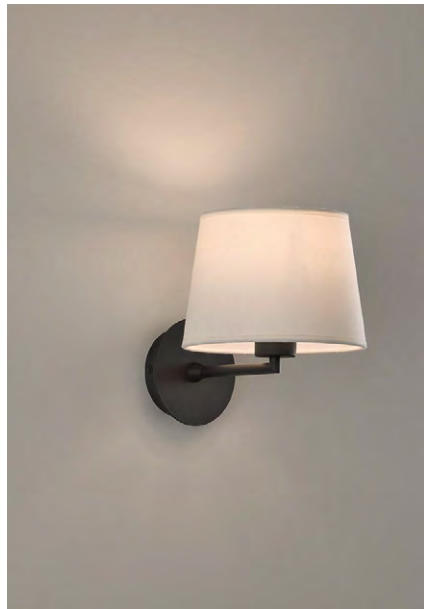

FINISH | ■ OPAL - CHROME | OPAL - CROMO

⊕ IP44 IK00 CRI>90 Incl

METAL - GLASS | METAL - CRISTAL

Wall Lamps

Apliques

STILO

STILO

LED BULBS | COMPATIBLE SHADE
Pag. 484 | Pag. 485