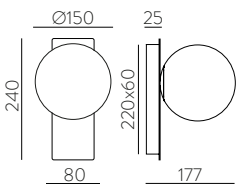

KIN

Wall lamps / Apliques

FINISH	WATT	LUM (Real)	K	ON/OFF	TRIAC	DALI/PUSH
■	8W	370	2700	A8169191N	A8169191NDT	A8169191NDP
■	8W	370	2700	A8169191NM	A8169191NMDT	A8169191NMDP

MINIMUM QTY REQUIRED 10 UNITS - CANTIDAD MÍNIMA REQUERIDA 10 UDS.

FINISH | ■ TEXTURED BLACK - OPAL | NEGRO TEXTURADO - OPAL ■ MATT NICKEL - OPAL | NIQUEL MATE - OPAL

CRI>90 IP20 IK00 incl COMPATIBLE CASAMBI MacAdam Step≤3 **L80B20 ≥50.000h**

METAL - GLASS | METAL - CRISTAL