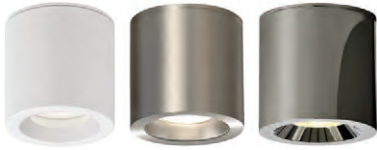

VANDUO

LED BULBS
Pag. 484

	FINISH	LAMP	ON/OFF
	□		P3467181B
80	■		P3467181N
	■	1xGU10 LED	P3467181C
Ø80	■		P3467181NM
	NEW ■		

Max.
56 mm

FINISH | □ TEXTURED WHITE - BLANCO TEXT. ■ TEXTURED BLACK - NEGRO TEXT.
■ CHROME - CROMO ■ MATT NICKEL - NÍQUEL MATE

IP65 IK06