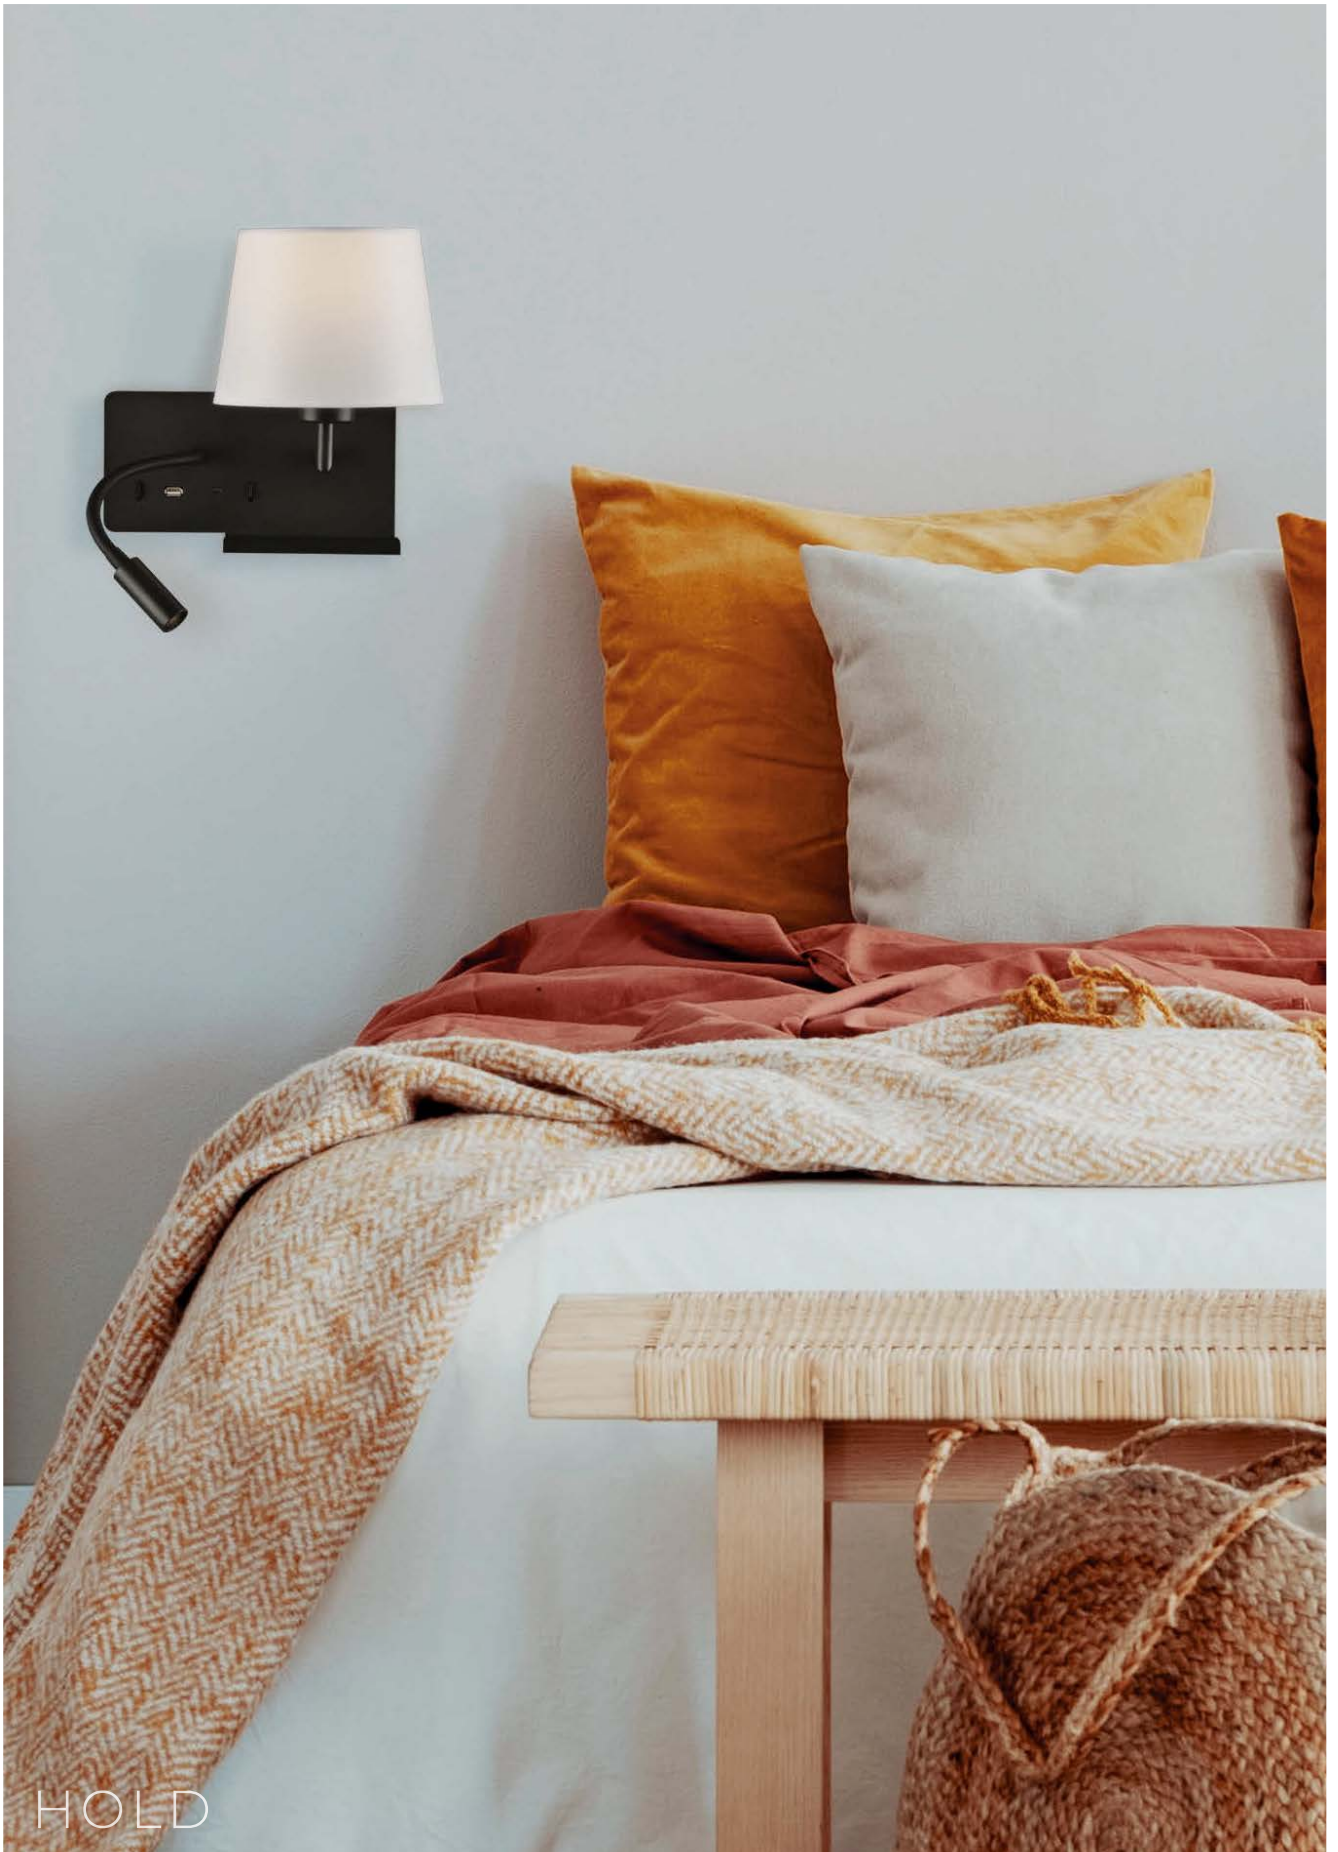

HOLD

Wall lamps / Apliques

SHADE / PANTALLA: Ø180xØ140xH140

	FINISH	LAMP	WATT	LUM (Real)	K		ON/OFF	TRIAC	DALI/PUSH
Left-Izquierda									
	<input type="checkbox"/>					<input type="checkbox"/>	A3664181BIZQ		
	<input type="checkbox"/>	1xE27 LED	3W	315	3000	<input checked="" type="checkbox"/>	A3664182BIZQ	<input checked="" type="checkbox"/>	<input checked="" type="checkbox"/>
	<input checked="" type="checkbox"/>					<input type="checkbox"/>	A3664181NIZQ		<input checked="" type="checkbox"/>
	<input checked="" type="checkbox"/>					<input checked="" type="checkbox"/>	A3664182NIZQ		
Right-Derecha									
	<input type="checkbox"/>					<input type="checkbox"/>	A3664181BDER		
	<input type="checkbox"/>	1xE27 LED	3W	315	3000	<input checked="" type="checkbox"/>	A3664182BDER		
	<input checked="" type="checkbox"/>					<input type="checkbox"/>	A3664181NDER	<input checked="" type="checkbox"/>	<input checked="" type="checkbox"/>
	<input checked="" type="checkbox"/>					<input checked="" type="checkbox"/>	A3664182NDER		