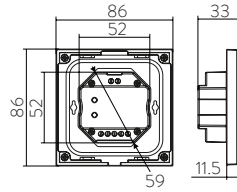

WALL DIMMER | REGULADOR DE PARED

TRIAC (INTENSITY DIMMER)

Variateur mural tactile TRIAC (à coupure de phase) en verre trempé.
Dimmer a parete touch TRIAC (a taglio di fase) in vetro temperato.
TRIAC (Phasenanschnitt) Touch-Wanddimmer in gehärtetem Glas.

Variateur monocanal avec une puissance maximale de 200W.
Dimmer intensità monocanale con potenza massima di 200W.
Einkanaliger Dimmer mit einer maximalen Leistung von 200W.

Nécessite «L» et «N» pour fonctionner.
Richiede «L» e «N» per funzionare.
Benötigt „L“ und „N“ zum Betrieb.

Taille universelle pour installation dans boîte murale/placoplatre.
Dimensioni universali per essere installato in una scatola a muro o in cartongesso.
Universelle Größe für den Einbau in eine Wand-/Gipskartondose.

Compatible avec tous nos produits marqués triac.
Compatibile con tutti i nostri prodotti contrassegnati come triac.
Kompatibel mit allen unseren als Triac gekennzeichneten Produkten

TRIAC (INTENSITY & CCT DIMMER)

Compatible avec tous nos produits marqués triac.
Compatibile con tutti i nostri prodotti contrassegnati come triac.
Kompatibel mit allen unseren als Triac gekennzeichneten Produkten

Nécessite 12/24V pour fonctionner. 2 câbles.
Dimmer a parete touch 12/24V in vetro temperato.
12/24V Touch-Wanddimmer aus gehärtetem Glas.

Variateur monocanal d'une puissance maximale de 144W alimenté à 12V et d'une puissance maximale de 288W alimenté à 24V.
Dimmer monocanale con una potenza massima di 144W alimentato a 12V e una potenza massima di 288W alimentato a 24V.
Einkanaliger Dimmer mit einer maximalen Leistung von 144W bei 12V und einer maximalen Leistung von 288W bei 24V.

Il permet de régler la température de couleur (pour les luminaires avec CCT) ainsi que l'intensité lumineuse.

Si utilizza per regolare la temperatura di colore (in apparecchi con CCT) e anche l'intensità luminosa.

Er dient zur Regulierung der Farbtemperatur (bei Leuchten mit CCT) und der Lichtstärke.

Régulation PWM (modulation de largeur d'impulsion) gradation de 0 à 100 %.
Regolazione PWM (modulazione di larghezza di impulso) da 0 a 100% dimming.
PWM (Puls width modulation) 0 bis 100% Dimmung.

Nécessite 12/24V pour fonctionner. 2 câbles.
Richiede 12/24V per funzionare. 2 fili.
Benötigt 12/24V zum Betrieb. 2 Drähte.

Taille universelle pour installation dans boîte murale/ placoplatre.
Dimensioni universali per l'installazione in scatole a muro o in cartongesso.
Universalgröße für den Einbau in Wand-/Gipskartondosen.

Compatible avec la télécommande : XCONTROL019
Compatibile con il controllo: XCONTROL019
Kompatibel mit Steuerung : XCONTROL019