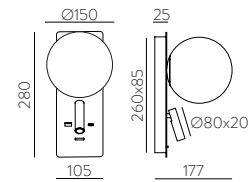

FINISH	WATT	LUM (Real)	K	ON/OFF	TRIAC	DALI/PUSH
■	8W + 3W	370 + 285	2700	A8169290N	✗	✗
■	8W + 3W	370 + 285	2700	A8169290NM	✗	✗