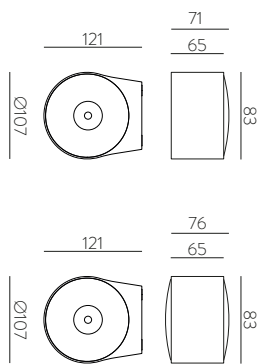

FINISH	WATT	LUM (Real)	K		ON/OFF	TRIAC	DALI/PUSH
Wall 1 light								
	■					A2060000GR		
		6W	540	3000	100°		✗	✗
	NEW □					A2060000B		
Wall 2 lights								
	■					A2060100GR		
		12W	1080	3000	100°		✗	✗
	NEW □					A2060100B		

FINISH | ■ ANTHRACITE RAL 7024 | ANTRACITA RAL 7024 □ WHITE TEXTURED RAL 9016 | BLANCO TEXTURADO RAL 9016

IP65 IK06 CRI>80

MacAdam Step 3

L80B20 ≥50.000h

ALUMINIUM - ACRYLIC | ALUMINIO - ACRÍLICO