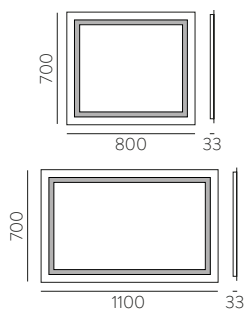

MUL

CUSTOM

Customize it | Personalízalo
(See pag. 329)

TOUCH TÁCTIL

TOUCH TÁCTIL

Lighting mirrors / Espejos iluminados

ON-OFF	FIXING	FINISH	WATT	LUM (Real)	K	CODE
		800mm □	43W	3055	3000	A163000LB
		1100mm □	54W	3835	3000	A1630020LB