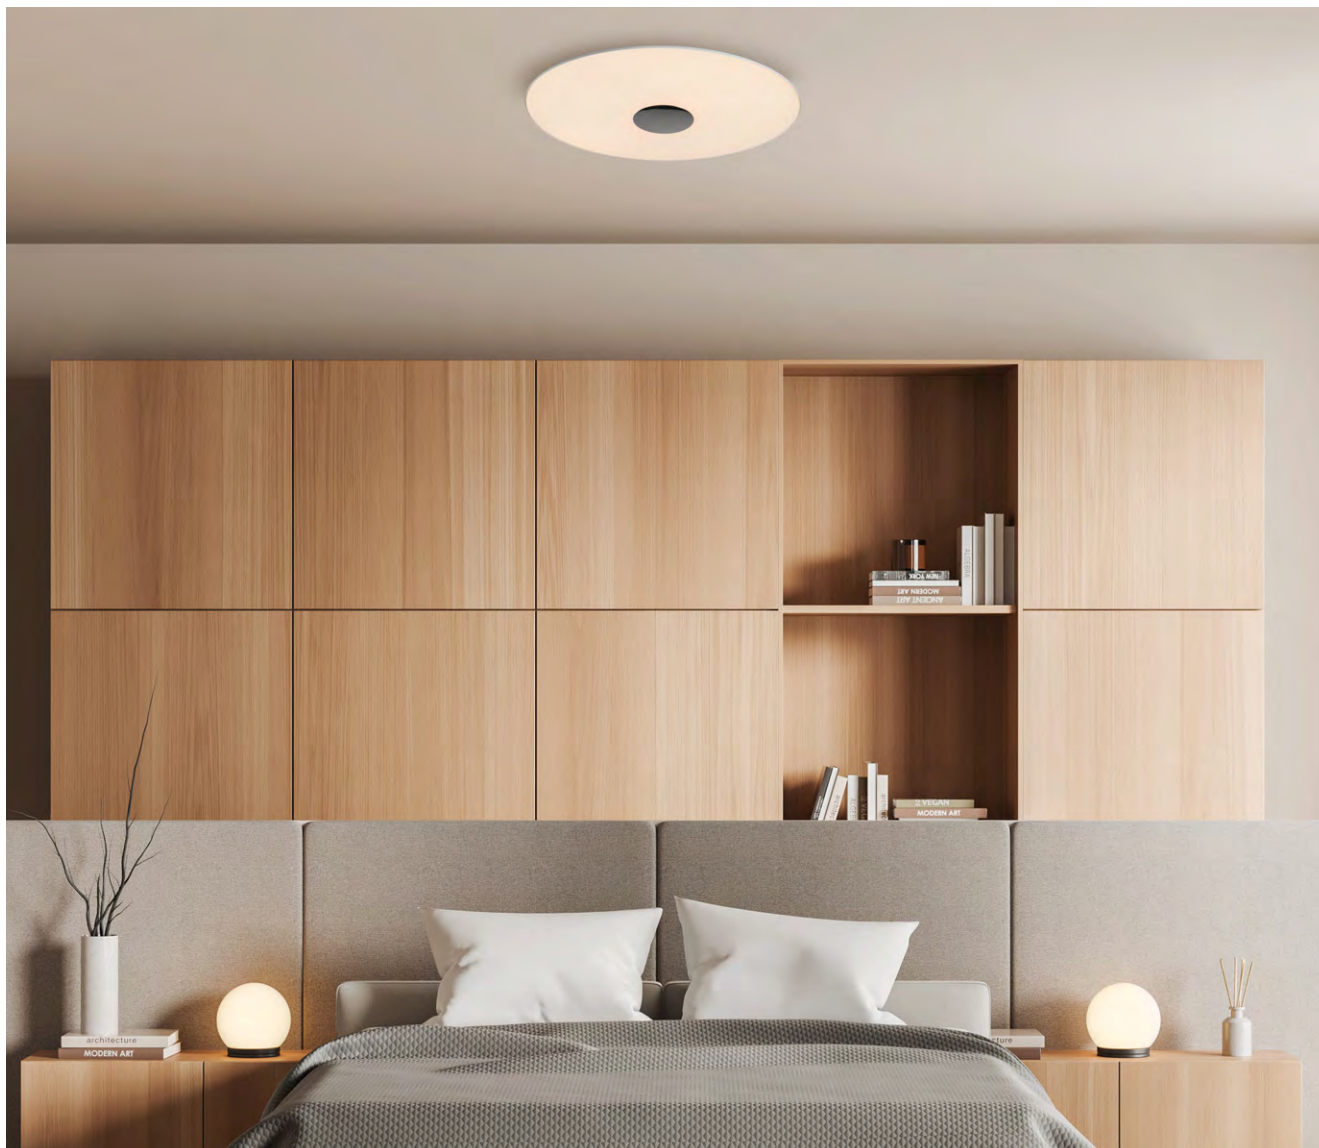

Ceiling lamps / Iluminación de techo

SLIDE SWITCH

K SELECTOR

2700K **3000K**

	FINISH	WATT	LUM (Real)	SLIDE SWITCH (K)	ON/OFF	TRIAC	DALI/PUSH
380mm	■	28W	2550	▶ 2700 - 3000	P3631070OPL	✗	✗
520mm	■	36W	3335	▶ 2700 - 3000	P3631170OPL	✗	✗

FINISH | ■ OPAL - CHROME | OPAL - CROMO

⊕ IP44 IK00 CRI>90 Incl

METAL - GLASS | METAL - CRISTAL