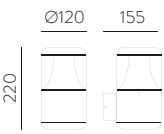

FINISH	WATT	LUM (Real)	K	ON/OFF	TRIAC	DALI/PUSH
■	12W	945	3000	A2085000GR	✗	✗

Bollard