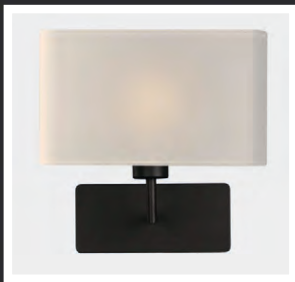

FINISH | ■ TEXTURED BLACK | NEGRO TEXTURADO □ TEXTURED WHITE | BLANCO TEXTURADO □ WHITE SHADE | PANTALLA BLANCA

IP20 IK05 CUSTOM METAL - COTTON | METAL - ALGODÓN

Wall lamps / Apliques

Wall lamps / Apliques