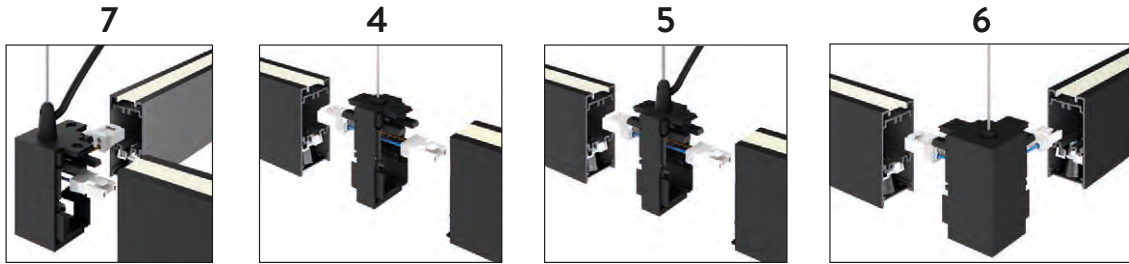

INVISIBLE SYSTEM NEW