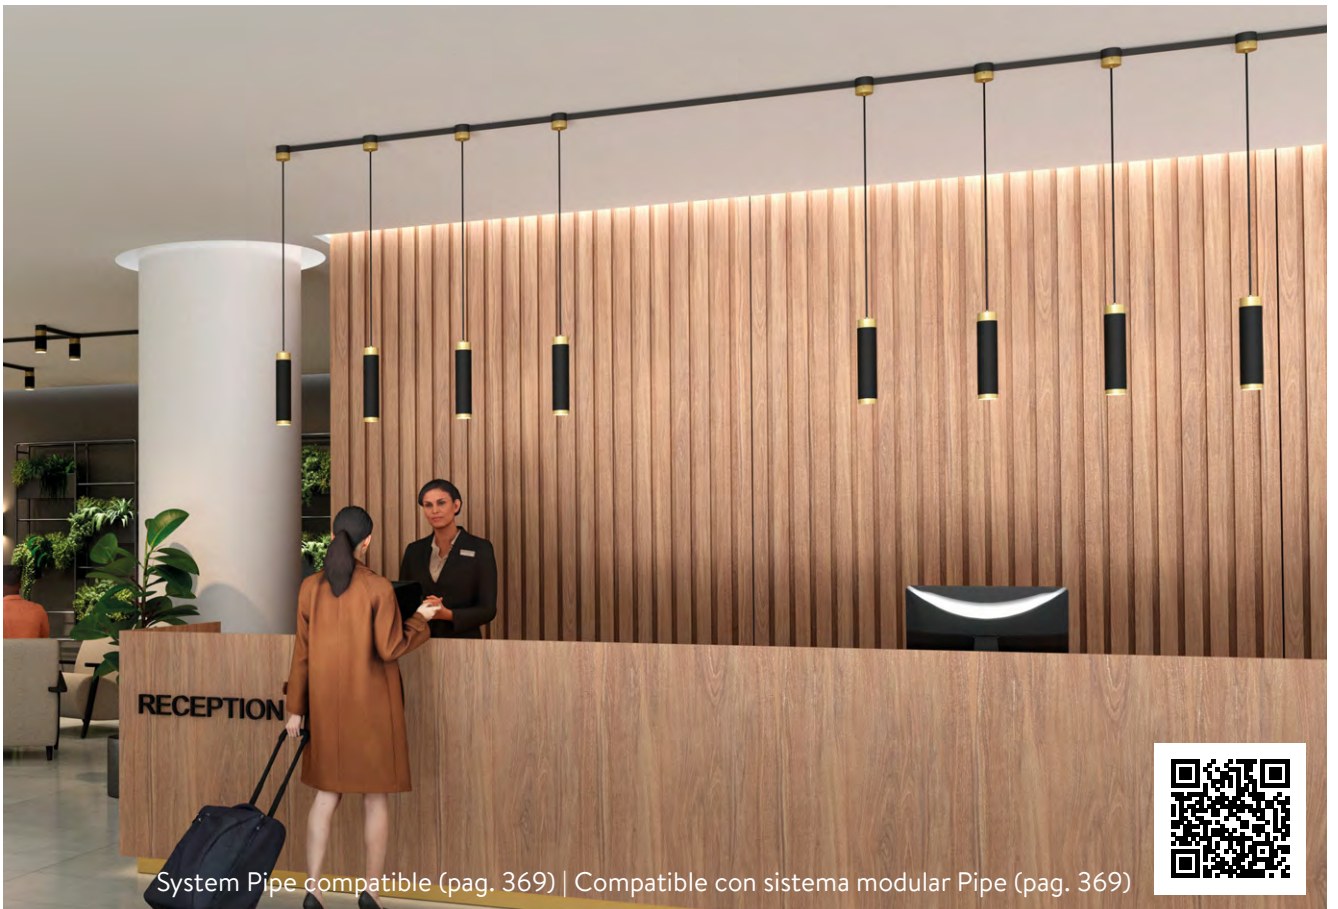

System Pipe compatible (pag. 369) | Compatible con sistema modular Pipe (pag. 369)