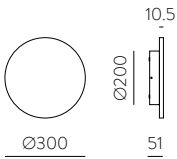

COMBO

Wall lamps / Apliques

COMBO

ANY COLOUR AVAILABLE, MOQ OF 10 UNITS. CONSULT OUR SALES TEAM. CUALQUIER COLOR DISPONIBLE, CANTIDAD MÍNIMA 10 UDS. CONSULTA A NUESTRO EQUIPO COMERCIAL.

MULTI CONNECTION

	FINISH	WATT	LUM (Real)	SLIDE SWITCH (K)	ON/OFF	TRIAC	DALI/PUSH
200mm	□				A3966070B	A3966070BDT	A3966070BDP
A	■	10W	640	2700-3000	A3966070N	A3966070NDT	A3966070NDP
	■				A3966070O	A3966070ODT	A3966070ODP
300mm	□				A3966170B	A3966170BDT	A3966170BDP
B	■	11W	760	2700-3000	A3966170N	A3966170NDT	A3966170NDP
	■				A3966170O	A3966170ODT	A3966170ODP
450mm	□				A3966270B	A3966270BDT	A3966270BDP
A	■	15W	1140	2700-3000	A3966270N	A3966270NDT	A3966270NDP
	■				A3966270O	A3966270ODT	A3966270ODP
600mm	□				A3966370B	A3966370BDT	A3966370BDP
B	■	20W	1350	2700-3000	A3966370N	A3966370NDT	A3966370NDP
	■				A3966370O	A3966370ODT	A3966370ODP