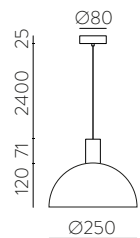

FINISH	LAMP	ON/OFF
250 mm	☐	1xE27 LED	C3707080B
			C3707080BO
	☐		C3707080N
			C3707080NO
UPGRADE 350 mm	☐	1xE27 LED	C3707180B
			C3707180BOT
	☐		C3707180N
			C3707180NOT

FINISH | ☐ TEXT. WHITE - TEXT. WHITE | BLANCO TEXTURADO - BLANCO TEXTURADO ☐ TECHNICAL GOLD - TEXT. WHITE | ORO TÉCNICO - BLANCO TEXTURADO
☐ TEXT. WHITE - TEXT. BLACK | BLANCO TEXTURADO - NEGRO TEXTURADO ☐ TECHNICAL GOLD - TEXT. BLACK | ORO TÉCNICO - TEXTURADO NEGRO

IP20 IK06 RAL PENDANT KIT WHITE | KIT COLGANTE BLANCO PENDANT KIT BLACK | KIT COLGANTE NEGRO METAL | METAL