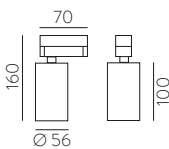

FINISH	LAMP	CLASS					ON/OFF
1 | Wall 2L	□	2xGU10 LED		-	-	-		A37640B
	■							A37640N
2 | Spot 1L	□	1xGU10 LED		350°	90°	-		F37640B
	■							F37640N
3 | Spot Recessed 1L	□	1xGU10 LED		350°	90°	Ø44		E37640B
	■							E37640N
4 | Mini Spot Recessed 1L	□	1xGU10 LED		-	-	Ø64		E37641B
	■							E37641N
5 | Track 1L (3-PHASE)	□	1xGU10 LED		350°	90°	-		T37640B
	■							T37640N
6 | Ceiling 100mm	□	1xGU10 LED		-	-	-		P37640B
	■							P37640N
7 | Ceiling 350mm	□	1xGU10 LED		-	-	-		P37641B
	■							P37641N
7 | Ceiling 450mm	□	1xGU10 LED		-	-	-		P37642B
	■							P37642N
8 | Pendant 1L	□	1xGU10 LED		-	-	-		C37640B
	■							C37640N

FINISH | □ TEXTURED WHITE | BLANCO TEXTURADO ■ TEXTURED BLACK | NEGRO TEXTURADO

IP20 IK06

ALUMINIUM | ALUMINIO