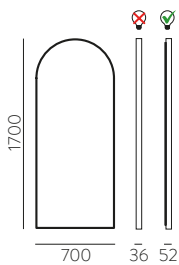

CUSTOM

Customize it | Personalízalo
(See pag. 329)

TOUCH TÁCTIL

TOUCH TÁCTIL

ON-OFF

ON-OFF

FRAME MARCO → ← 36mm

Lighting mirrors / Espejos iluminados

ON/OFF	FIXING	FINISH	WATT	LUM (Real)	K	CODE
		■ 1200mm	58W	3940	3000	A3994000N
		■	×	×	×	A3994040N
		■ 1700mm	73W	4975	3000	A3994100N
		■	×	×	×	A3994140N

FINISH | ■ BLACK | NEGRO

IP44 IK00 CRI>90

incl. CUSTOM

GLASS 4mm - ALUMINIUM | CRISTAL 4mm - ALUMINIO