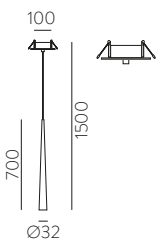

METAL | METAL

BENDIS

Pendant lamps / Colgantes

MOQ OF 10 UNITS.
CANTIDAD MÍNIMA 10 UDS.

	FINISH	WATT	LUM (Real)	K	⏏	ON/OFF	TRIAC	DALI/PUSH
Surface	□	5W	600	3000	-	C356220B	✗	✗
	■					C356220N	✗	✗
Recessed	□	5W	600	3000	Ø83	E356220B	✗	✗
	■					E356220N	✗	✗