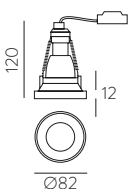

WINKA

ANY COLOUR AVAILABLE, MOQ OF 10 UNITS. CONSULT OUR SALES TEAM.
CUALQUIER COLOR DISPONIBLE, CANTIDAD MÍNIMA 10 UDS. CONSULTA A NUESTRO EQUIPO COMERCIAL.

LED BULBS
Pag. 484

FINISH	LAMP	ON/OFF
□		P35571B
■	1xGU10 LED	P35571N
■		P35571OT

FINISH | □ TEXTURED WHITE | BLANCO TEXTURADO ■ TEXTURED BLACK | NEGRO TEXTURADO ■ TECHNICAL GOLD | ORO TÉCNICO

ALUMINIUM | ALUMINIO

Technical Lighting / Iluminación técnica

EINAR

ANY COLOUR AVAILABLE, MOQ OF 10 UNITS. CONSULT OUR SALES TEAM.
CUALQUIER COLOR DISPONIBLE, CANTIDAD MÍNIMA 10 UDS. CONSULTA A NUESTRO EQUIPO COMERCIAL.

LED BULBS
Pag. 484

FINISH	LAMP	ON/OFF
□		P35581B
■		P35581N
□ ■	1xGU10 LED	P35581BOT
■ ■		P35581NOT

FINISH | □ TEXTURED WHITE | BLANCO TEXTURADO ■ TEXTURED BLACK | NEGRO TEXTURADO

□ ■ TEXT. WHITE - TECHNICAL GOLD | BLANCO TEXT. - ORO TÉCNICO ■ ■ TEXT. BLACK - TECHNICAL GOLD | NEGRO TEXT. - ORO TÉCNICO

ALUMINIUM | ALUMINIO