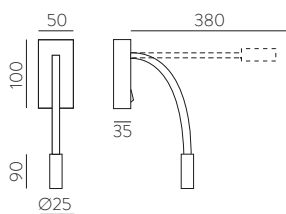

Wall lamps / Apliques

FINISH	WATT	LUM (Real)	K	ON/OFF	TRIAC	DALI/PUSH
□				A3239101B		
	3W	285	3000		✗	✗
■				A3239101N		

FINISH | □ TEXTURED WHITE | BLANCO TEXTURADO ■ TEXTURED BLACK | NEGRO TEXTURADO

IP20 IK04 CRI>90
350°
90°
incl
Visual Comfort
MacAdam Steps3
L80B20 ≥50.000h
METAL | METAL