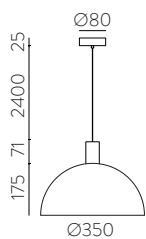

FINISH	LAMP	ON/OFF
250 mm	☐	1xE27 LED	C3707080B
			C3707080BO
	☐		C3707080N
			C3707080NO
UPGRADE 350 mm	☐	1xE27 LED	C3707180B
			C3707180BOT
	☐		C3707180N
			C3707180NOT

FINISH | ☐ TEXT. WHITE - TEXT. WHITE | BLANCO TEXTURADO - BLANCO TEXTURADO ☐ TECHNICAL GOLD - TEXT. WHITE | ORO TÉCNICO - BLANCO TEXTURADO
☐ TEXT. WHITE - TEXT. BLACK | BLANCO TEXTURADO - NEGRO TEXTURADO ☐ TECHNICAL GOLD - TEXT. BLACK | ORO TÉCNICO - TEXTURADO NEGRO

IP20 IK06 RAL PENDANT KIT WHITE | KIT COLGANTE BLANCO PENDANT KIT BLACK | KIT COLGANTE NEGRO METAL | METAL