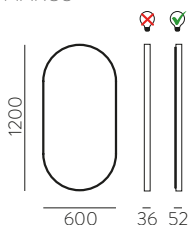

CUSTOM

Customize it | Personalízalo
(See pag. 329)

TOUCH TÁCTIL

TOUCH TÁCTIL

FRAME MARCO → ← 36mm

Lighting mirrors / Espejos iluminados

ON/OFF	FIXING	FINISH	WATT	LUM (Real)	K	CODE
		■	55W	3725	3000	A9755000N
		■	×	×	×	A9755040N
		■	63W	4300	3000	A9755100N
		■	×	×	×	A9755140N

FINISH | ■ BLACK | NEGRO

IP44 IK00 CRI>90 incl. CUSTOM

GLASS 4mm - ALUMINIUM | CRISTAL 4mm - ALUMINIO