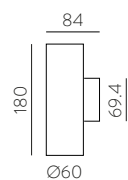

FINISH	WATT	LUM (Real)	K	CLASS					ON/OFF	TRIAC	DALI/PUSH
Wall 1L											
□	12W	1240	3000	⊕	-	-	-		A3986000B	✗	A3986000BDP
■									A3986000N		A3986000NDP
Wall 2L											
□	2x6W	1240	3000	⊕	-	-	-		A3986100B	✗	A3986100BDP
■									A3986100N		A3986100NDP

FINISH | □ TEXTURED WHITE | BLANCO TEXTURADO ■ TEXTURED BLACK | NEGRO TEXTURADO MINIMUM QTY REQUIRED 10 UNITS - CANTIDAD MÍNIMA REQUERIDA 10 UDS.

IP20 IK06 CRI>90 Incl 36° MacAdam Steps3 L80B10 ≥60.000h

ALUMINIUM | ALUMINIO