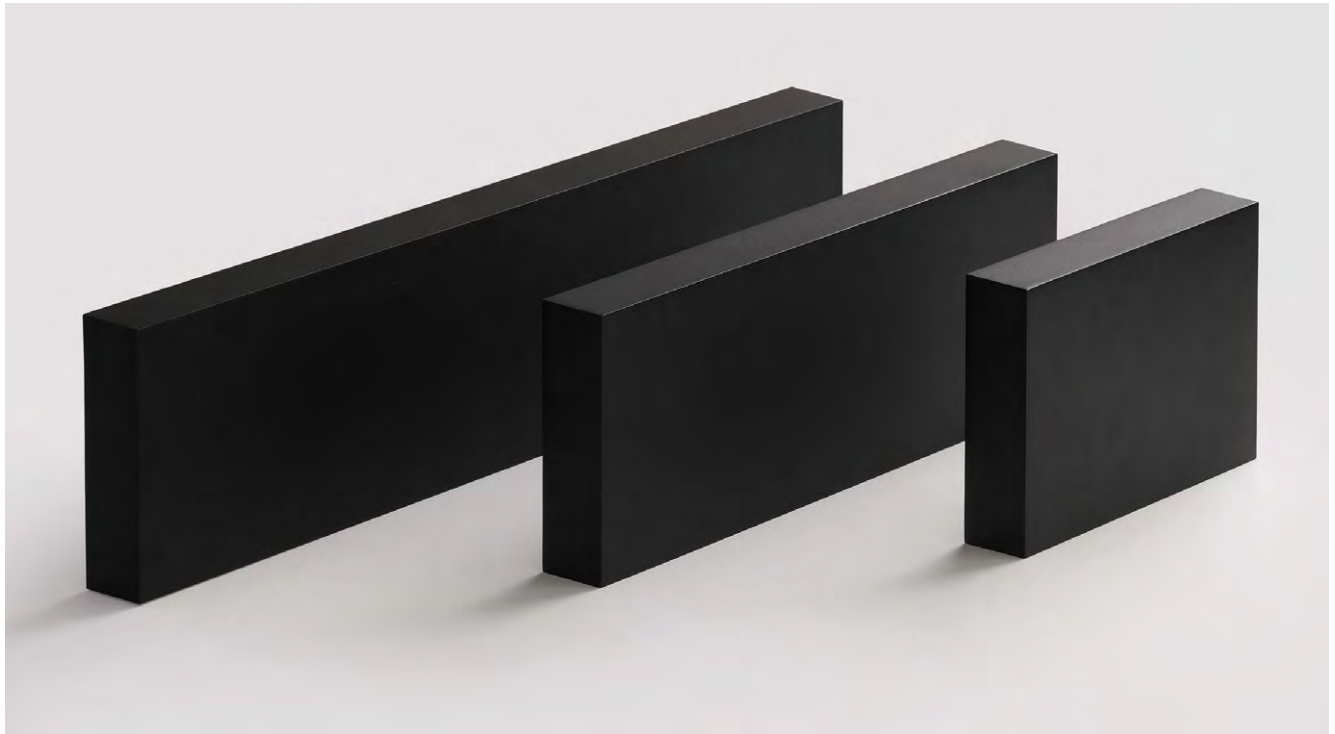

ANY COLOUR AVAILABLE, MOQ OF 10 UNITS. CONSULT OUR SALES TEAM.
CUALQUIER COLOR DISPONIBLE, CANTIDAD MÍNIMA 10 UDS. CONSULTA A NUESTRO EQUIPO COMERCIAL.

SLIDE SWITCH

K SELECTOR

2700K 3000K

FINISH	WATT	LUM (Real)	Slide Switch (K)	ON/OFF	TRIAC	DALI/PUSH
205mm						
□				A3972070B		A3972070BDP
	20W	2200	2700-3000		✗	
■				A3972070N		A3972070NDP
380mm						
□				A3972170B		A3972170BDP
	38W	4340	2700-3000		✗	
■				A3972170N		A3972170NDP
556mm						
□				A3972270B		A3972270BDP
	56W	6500	2700-3000		✗	
■				A3972270N		A3972270NDP

MINIMUM QTY REQUIRED 10 UNITS - CANTIDAD MÍNIMA REQUERIDA 10 UDS.

FINISH | □ WHITE TEXTURED | BLANCO TEXTURADO ■ BLACK TEXTURED | NEGRO TEXTURADO

IP20 IK07 CRI>90

120°

MacAdam Step2

L90B10 ≥70.000h

METAL - ACRÍLICO | METAL - ACRÍLICO