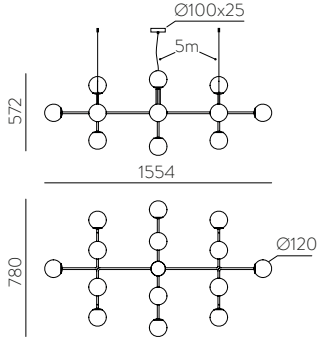

DORIS

Design by Nacho Timón

LED BULBS
Pag. 484

Pendant Lamp XL

FINISH LAMP CLASS IP ON/OFF

■ C382083O

20xG9 LED ⊕ 20

NEW

■ C382083N