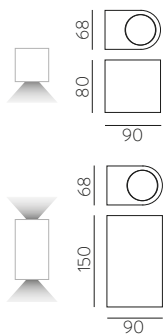

FINISH	WATT	LUM (Real)	K	ON/OFF	TRIAC	DALI/PUSH
80mm	■	6W	550	3000	A204010GR	✗	✗
150mm	■	12W	1100	3000	A201520GR	✗	✗

FINISH | ■ ANTHRACITE | ANTRACITA

L80B20 ≥50.000h

ALUMINIUM | ALUMINIO