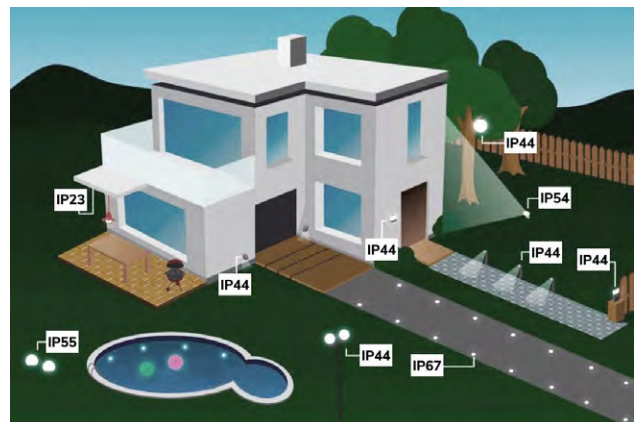

CRI (Chromatic Reproduction Index) | CRI (Índice de Reproducción Cromática)

The color rendering index of a light is a measure of its ability to reproduce the colors of various objects faithfully in comparison with an ideal or natural light source.

Capacidad para reproducir los colores en comparación con una fuente de luz natural.

IK DEGREE | GRADO IK

IK ratings are defined as IKXX, where "XX" is a number from 00 to 10 indicating the degrees of protection provided by electrical enclosures (including luminaires) against external mechanical impacts. The IK rating scale identifies the ability of an enclosure to resist impact energy levels measured in joules (J).

Las clasificaciones IK se definen como IKXX, donde "XX" es un número del 00 al 10 que indica los grados de protección proporcionada por las envolventes eléctricas (incluidas luminarias) contra elementos externos impactos mecánicos. La escala de clasificación IK identifica la capacidad de una carcasa para resistir niveles de energía de impacto medidos en julios (J).

IK DEGREE GRADO IK	IK 00	IK 01	IK 02	IK 03	IK 04	IK 05	IK 06	IK 07	IK 08	IK 09	IK 10
ENERGY (J) ENERGÍA (J)	--	0.15	0.2	0.35	0.5	0.7	1	2	5	10	20
MASS & HEIGHT MASA Y ALTURA	--	0.2Kg 70mm	0.2Kg 100mm	0.2Kg 175mm	0.2Kg 250mm	0.2Kg 350mm	0.5Kg 200mm	0.5Kg 400mm	1.7Kg 295mm	5Kg 200mm	5Kg 400mm

PROTECTION RATE | GRADO DE PROTECCIÓN

Protection degree offered by the fixture to the ingress of solids and liquids / Índice de protección contra la penetración de partículas sólidas y húmedas / Indice de protection contre la pénétration des corps solides et des liquides / Indice di protezione contro la penetrazione di corpi solidi e di liquidi / Schutzgrad gegen feste Fremdkörper und Wasser