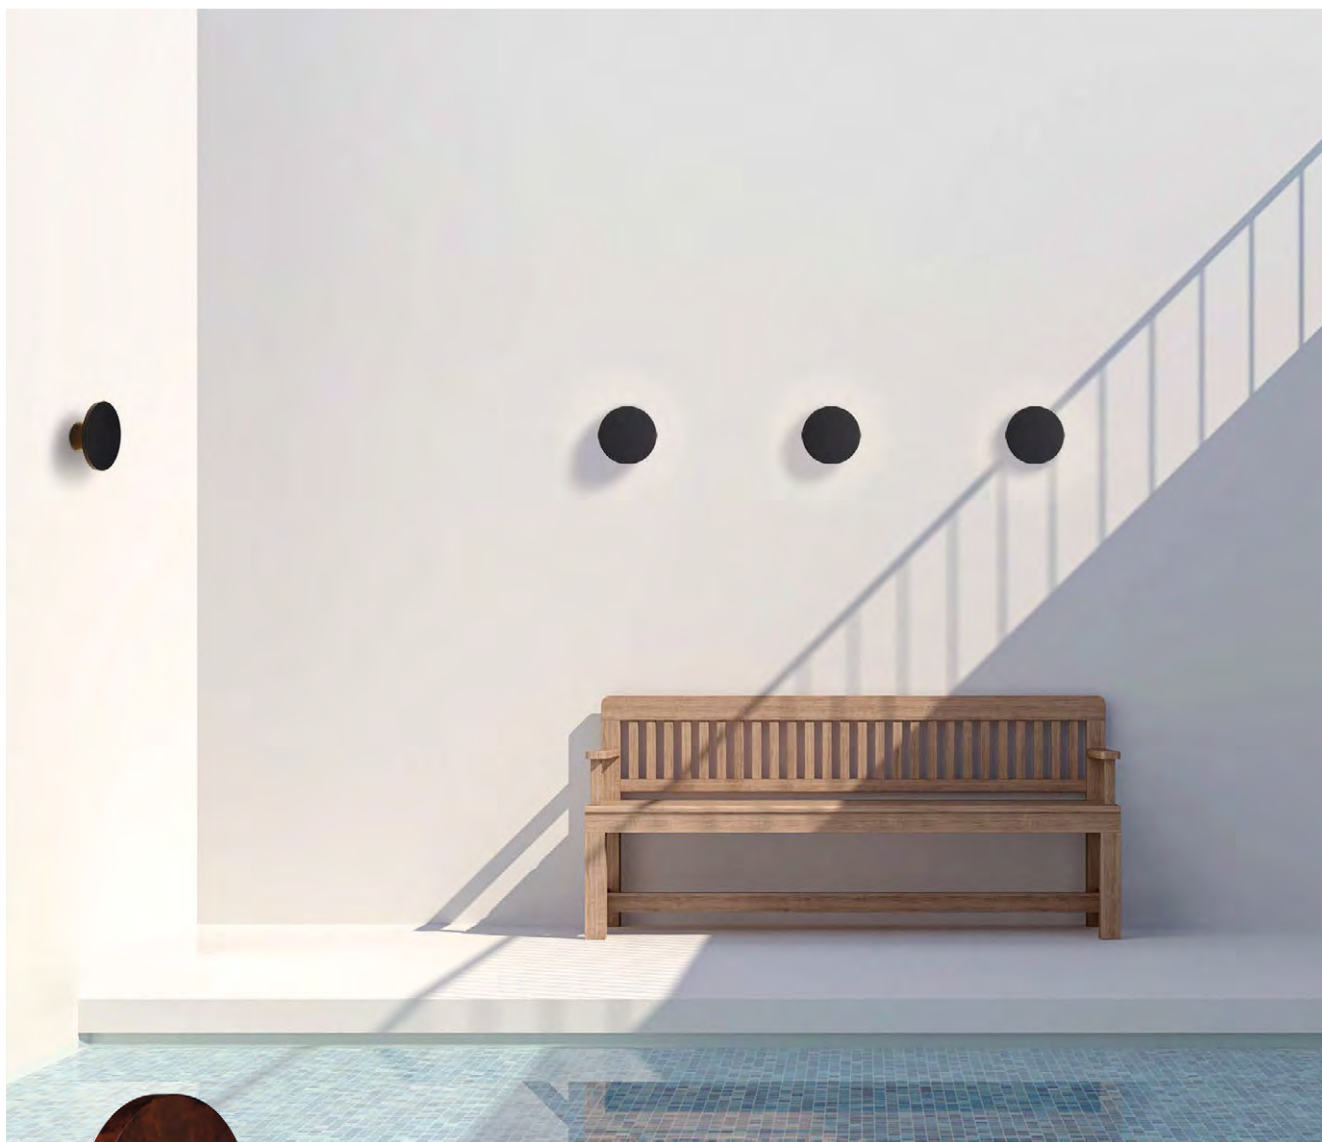

L80B20 ≥50.000h

ALUMINIUM - ACRYLIC | ALUMINIO - ACRÍLICO

CORVUS

Outdoor / Iluminación exterior

CORTEN STEEL COLOUR & ANY COLOURS AVAILABLE, MOQ OF 10 UNITS.
CONSULT OUR SALES TEAM

ACERO CORTEN Y CUALQUIER COLOR DISPONIBLE, CANTIDAD MÍNIMA 10 UDS.
CONSULTA A NUESTRO EQUIPO COMERCIAL