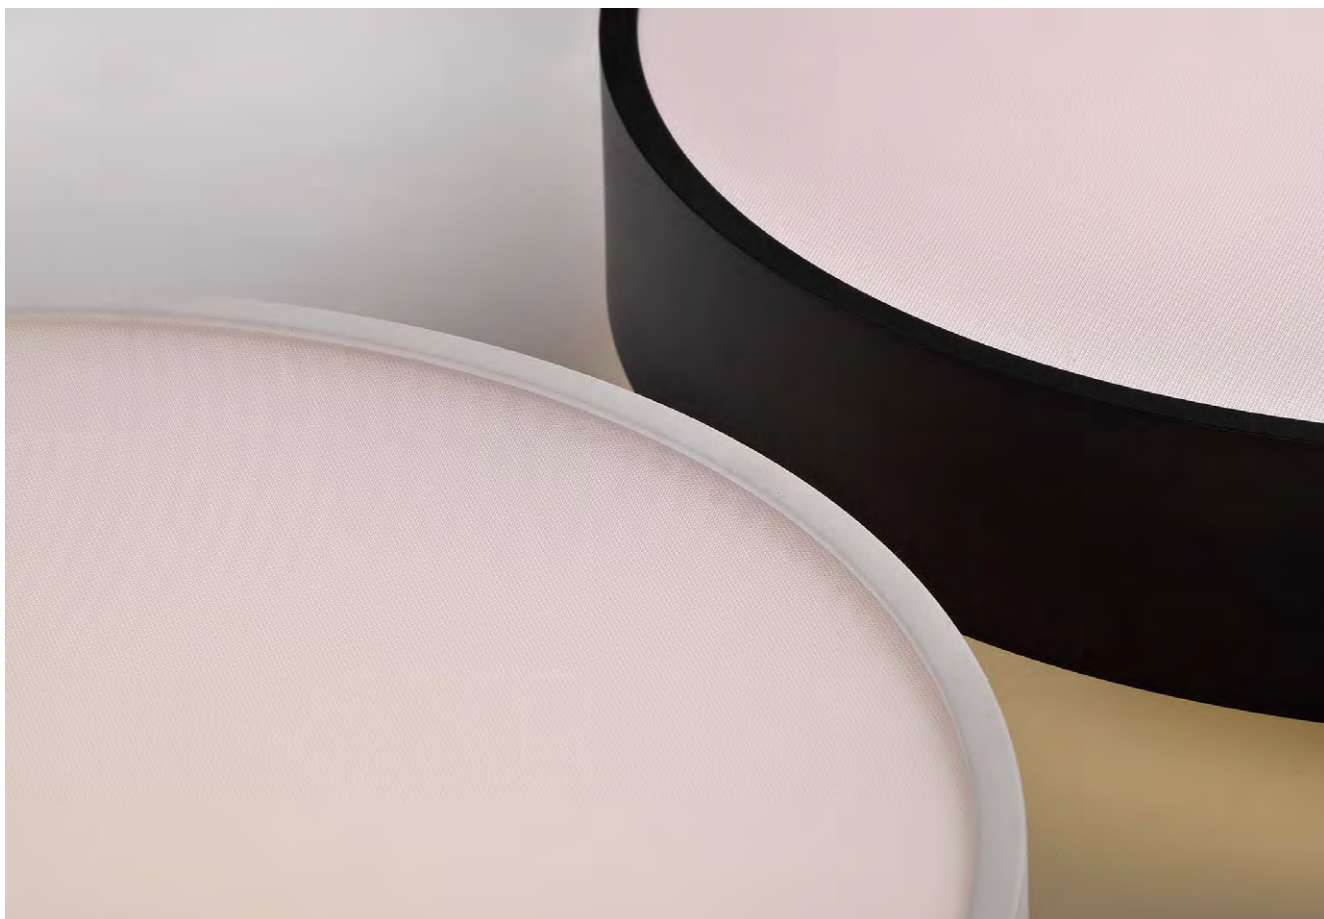

Iluminación de Techo

OPORTO NEW

Ceiling lamps / Iluminación de techo

ROMA

Ceiling lamps / Iluminación de techo

O PORTO NEW

Ceiling lamps / Iluminación de techo

The micro-prismatic diffuser reduces glare and ensures maximum light transmission. The diodes can be visible.