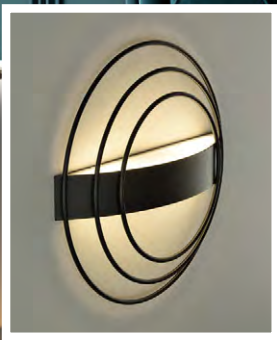

ANY COLOUR AVAILABLE, MOQ OF 10 UNITS. CONSULT OUR SALES TEAM.
CUALQUIER COLOR DISPONIBLE, CANTIDAD MÍNIMA 10 UDS. CONSULTA A NUESTRO EQUIPO COMERCIAL.

FINISH	WATT	LUM (Real)	SLIDE SWITCH (K)	ON/OFF	TRIAC	DALI/PUSH
■	13W	808	▶ 2700-3000	A3813070N	A3813070NDT	A3813070NDP
■				A3813070O	A3813070ODT	A3813070ODP

FINISH | ■ TEXTURED BLACK | NEGRO TEXTURADO ■ TECHNICAL GOLD | ORO TÉCNICO MINIMUM QTY REQUIRED 10 UNITS - CANTIDAD MÍNIMA REQUERIDA 10 UDS.

IP20 IK04 CRI>90 Incl RAL COMPATIBLE CASAMBI MacAdam Steps 3 L80B20 ≥50.000h METAL - ACRYLIC | METAL - ACRÍLICO