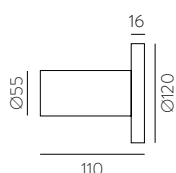

FINISH	WATT	LUM (Real)	K	ON/OFF	TRIAC	DALI/PUSH
■	7,5W	675	3000	A3945001N	A3945001NDT	A3945001NDP

FINISH | ■ TEXTURED BLACK | NEGRO TEXTURADO

MINIMUM QTY REQUIRED 10 UNITS - CANTIDAD MÍNIMA REQUERIDA 10 UDS.

IP54 IK03 CRI>90 incl RAL MacAdam Step s3 **L80B20 ≥50.000h**

ALUMINIUM | ALUMINIO