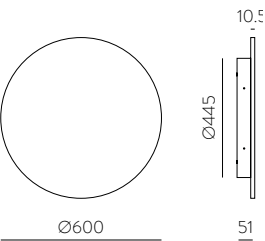

FINISH	WATT	LUM (Real)	SLIDE SWITCH (K)	ON/OFF	TRIAC		DALI/PUSH	
200mm	□				A3966070B	A3966070BDT		A3966070BDP	
A	■	10W	640	2700-3000	A3966070N	A3966070NDT		A3966070NDP	
	■				A3966070O	A3966070ODT		A3966070ODP	
300 mm	□				A3966170B	A3966170BDT		A3966170BDP	
B	■	11W	760	2700-3000	A3966170N	A3966170NDT		A3966170NDP	
	■				A3966170O	A3966170ODT		A3966170ODP	
450mm	□				A3966270B	A3966270BDT		A3966270BDP	
A	■	15W	1140	2700-3000	A3966270N	A3966270NDT		A3966270NDP	
	■				A3966270O	A3966270ODT		A3966270ODP	
600mm	□				A3966370B	A3966370BDT		A3966370BDP	
B	■	20W	1350	2700-3000	A3966370N	A3966370NDT		A3966370NDP	
	■				A3966370O	A3966370ODT		A3966370ODP	

MINIMUM QTY REQUIRED 10 UNITS - CANTIDAD MÍNIMA REQUERIDA 10 UDS.

ANY COLOUR AVAILABLE, MOQ OF 10 UNITS. CONSULT OUR SALES TEAM. CUALQUIER COLOR DISPONIBLE, CANTIDAD MÍNIMA 10 UDS. CONSULTA A NUESTRO EQUIPO COMERCIAL.

FINISH | □ WHITE TEXTURED | BLANCO TEXTURADO ■ TEXTURED BLACK | NEGRO TEXTURADO ■ TECHNICAL GOLD | ORO TÉCNICO

IP65 IK08 CRI>90 Incl RAL COMPATIBLE CASAMBI MacAdam Step53 **L80B10 ≥60.000h** ALUMINIUM - POLICARBONATE | ALUMINIO - POLICARBONATO