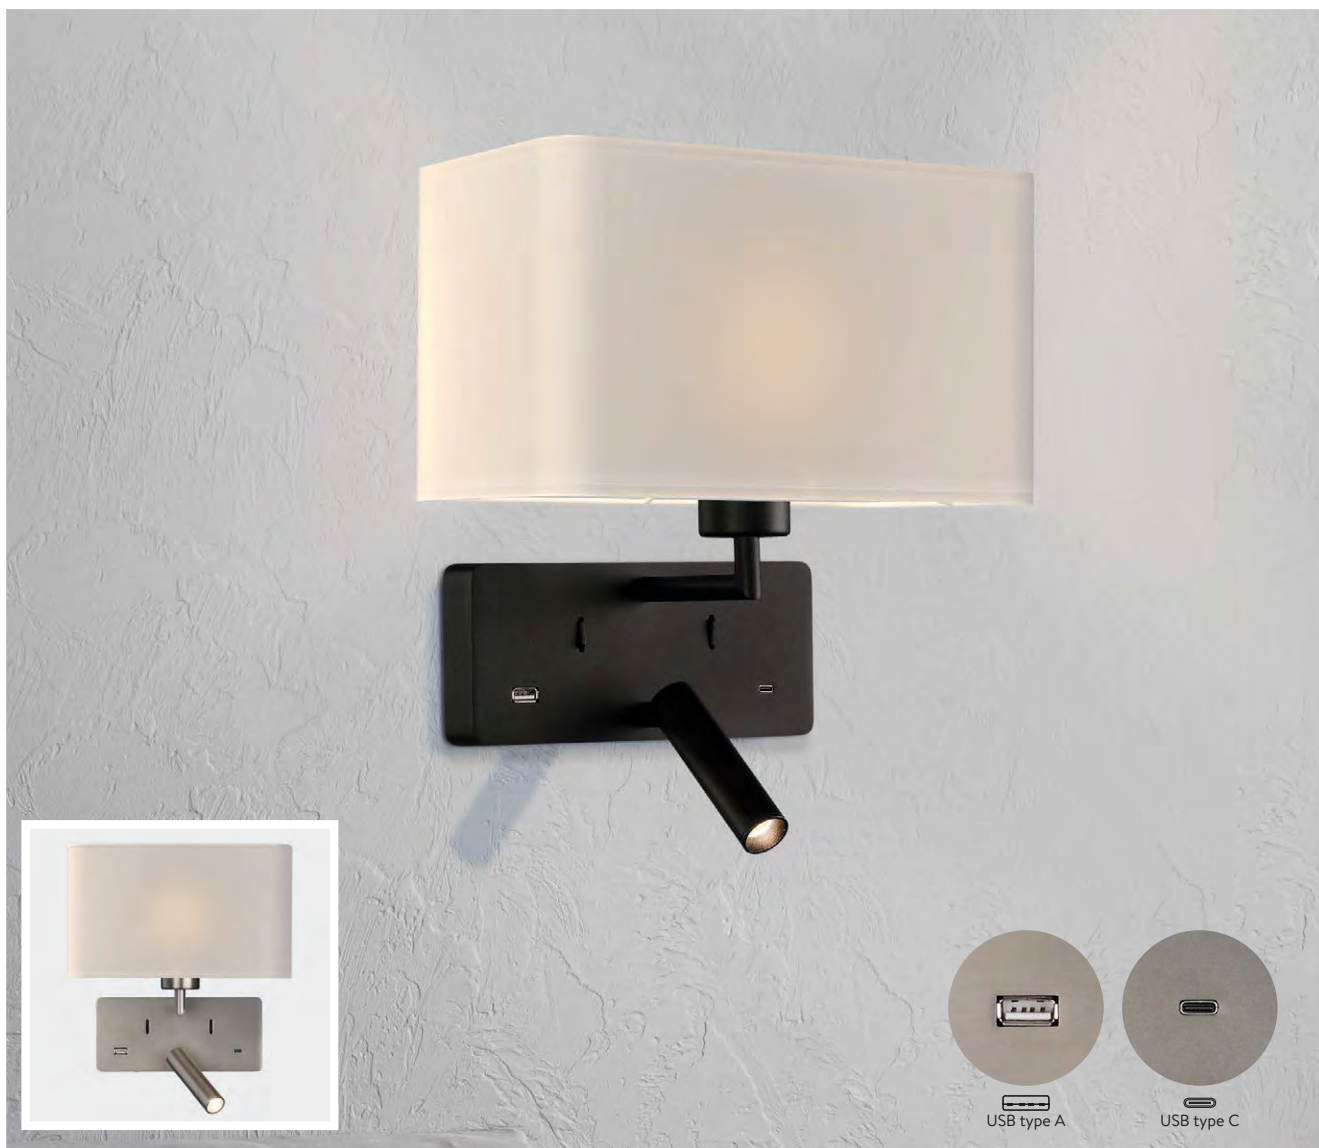

LED BULBS
Pag. 484