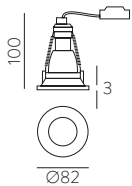

WINKA

ANY COLOUR AVAILABLE, MOQ OF 10 UNITS. CONSULT OUR SALES TEAM.
CUALQUIER COLOR DISPONIBLE, CANTIDAD MÍNIMA 10 UDS. CONSULTA A NUESTRO EQUIPO COMERCIAL.

LED BULBS
Pag. 484

FINISH	LAMP	ON/OFF
□		P35571B
■	1xGU10 LED	P35571N
■		P35571OT

FINISH | □ TEXTURED WHITE | BLANCO TEXTURADO ■ TEXTURED BLACK | NEGRO TEXTURADO ■ TECHNICAL GOLD | ORO TÉCNICO

ALUMINIUM | ALUMINIO

Technical Lighting / Iluminación técnica

EINAR

ANY COLOUR AVAILABLE, MOQ OF 10 UNITS. CONSULT OUR SALES TEAM.
CUALQUIER COLOR DISPONIBLE, CANTIDAD MÍNIMA 10 UDS. CONSULTA A NUESTRO EQUIPO COMERCIAL.

LED BULBS
Pag. 484

FINISH	LAMP	ON/OFF
□		P35581B
■		P35581N
□ ■	1xGU10 LED	P35581BOT
■ ■		P35581NOT

FINISH | □ TEXTURED WHITE | BLANCO TEXTURADO ■ TEXTURED BLACK | NEGRO TEXTURADO

□ ■ TEXT. WHITE - TECHNICAL GOLD | BLANCO TEXT. - ORO TÉCNICO ■ ■ TEXT. BLACK - TECHNICAL GOLD | NEGRO TEXT. - ORO TÉCNICO

ALUMINIUM | ALUMINIO