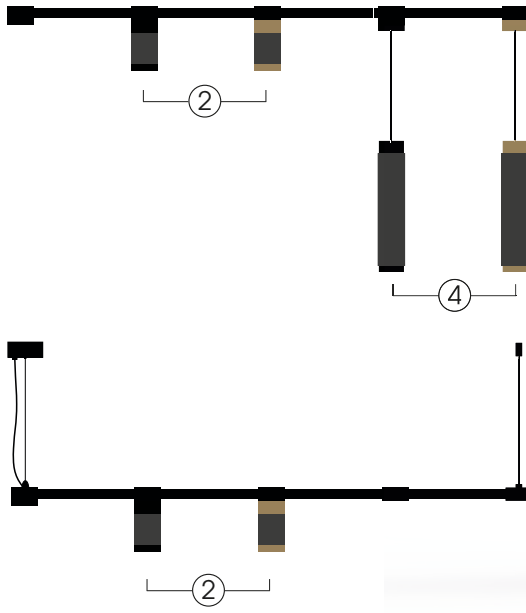

LUX

Removable honey comb diffuser included | Difusor panel de abeja extraíble incluido

System Pipe compatible (pag. 369) | Compatible con sistema modular Pipe (pag. 369)

NEW LUX

	FINISH	WATT	LUM (Real)	K		ON/OFF	TRIAC	DALI/PUSH	
Wall 2L	■ ■	2x6W	1240	3000		A3989100NN		A3989100NNDP	
	■ ■					A3989100ON	×	A3989100ONDP	
Ceiling 60mm	■ ■	13W	1240	3000		P3989000NN		P3989000NNDP	
	■ ■					P3989000ON	×	P3989000ONDP	
Ceiling 115mm	■ ■	18W	2130	3000		P3989100NN		P3989100NNDP	
	■ ■					P3989100ON	×	P3989100ONDP	
Pendant Lamp	■ ■	13W	1240	3000		C3989000NN		C3989000NNDP	
	■ ■					C3989000ON	×	C3989000ONDP	