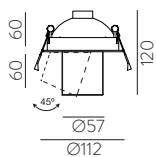

LED BULBS
Pag. 484