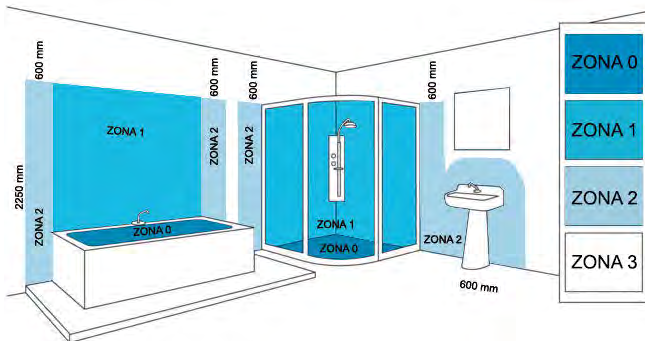

IK DEGREE | GRADO IK

IK ratings are defined as IKXX, where "XX" is a number from 00 to 10 indicating the degrees of protection provided by electrical enclosures (including luminaires) against external mechanical impacts. The IK rating scale identifies the ability of an enclosure to resist impact energy levels measured in joules (J).

Las clasificaciones IK se definen como IKXX, donde "XX" es un número del 00 al 10 que indica los grados de protección proporcionada por las envolventes eléctricas (incluidas luminarias) contra elementos externos impactos mecánicos. La escala de clasificación IK identifica la capacidad de una carcasa para resistir niveles de energía de impacto medidos en julios (J).

IK DEGREE GRADO IK	IK 00	IK 01	IK 02	IK 03	IK 04	IK 05	IK 06	IK 07	IK 08	IK 09	IK 10
ENERGY (J) ENERGÍA (J)	--	0.15	0.2	0.35	0.5	0.7	1	2	5	10	20
MASS & HEIGHT MASA Y ALTURA	--	0.2Kg 70mm	0.2Kg 100mm	0.2Kg 175mm	0.2Kg 250mm	0.2Kg 350mm	0.5Kg 200mm	0.5Kg 400mm	1.7Kg 295mm	5Kg 200mm	5Kg 400mm

PROTECTION RATE | GRADO DE PROTECCIÓN

Protection degree offered by the fixture to the ingress of solids and liquids / Índice de protección contra la penetración de partículas sólidas y húmedas / Indice de protection contre la pénétration des corps solides et des liquides / Indice di protezione contro la penetrazione di corpi solidi e di liquidi / Schutzgrad gegen feste Fremdkörper und Wasser

- **Zona 0** IP67 / IP68
- **Zona 1** IP45 / IP55 / IP65
- **Zona 2** IP44 At least | Como mínimo
- **Zona 3** Without special requirements | Sin requisitos especiales