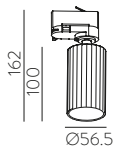

FINISH	LAMP	CLASS			ON/OFF
1 | Wall 1L	☐					A3951080B
	☒	1xGU10 LED		-		A3951080N
	☒					A3951080O
2 | Wall 2L	☐					A3951180B
	☒	2xGU10 LED		-		A3951180N
	☒					A3951180O
3 | Ceiling 1L	☐					P3951080B
	☒	1xGU10 LED		-		P3951080N
	☒					P3951080O
4 | Spot 1L	☐					P3951180B
	☒	1xGU10 LED		-		P3951180N
	☒					P3951180O
5 | Spot Recessed 1L	☐					E3951080B
	☒	1xGU10 LED		Ø44		E3951080N
	☒					E3951080O
6 | Track 1L (3-PHASE)	☐					T3951080B
	☒	1xGU10 LED		-		T3951080N
	☒					T3951080O
7 | Round Ceiling 3L	☐					P3951280B
	☒	3xGU10 LED		-		P3951280N
	☒					P3951280O
8 | Square Ceiling 3L	☐					P3951380B
	☒	3xGU10 LED		-		P3951380N
	☒					P3951380O
9 | Square Ceiling 4L	☐					P3951480B
	☒	4xGU10 LED		-		P3951480N
	☒					P3951480O
10 | Pendant 1L	☐					C3951080B
	☒	1xGU10 LED		-		C3951080N
	☒					C3951080O

FINISH | ☐ WHITE | BLANCO ☒ BLACK | NEGRO ☒ TECHNICAL GOLD - BLACK | ORO TÉCNICO - NEGRO

IP20 IK06

ALUMINIUM | ALUMINIO

Technical Lighting / Iluminación técnica