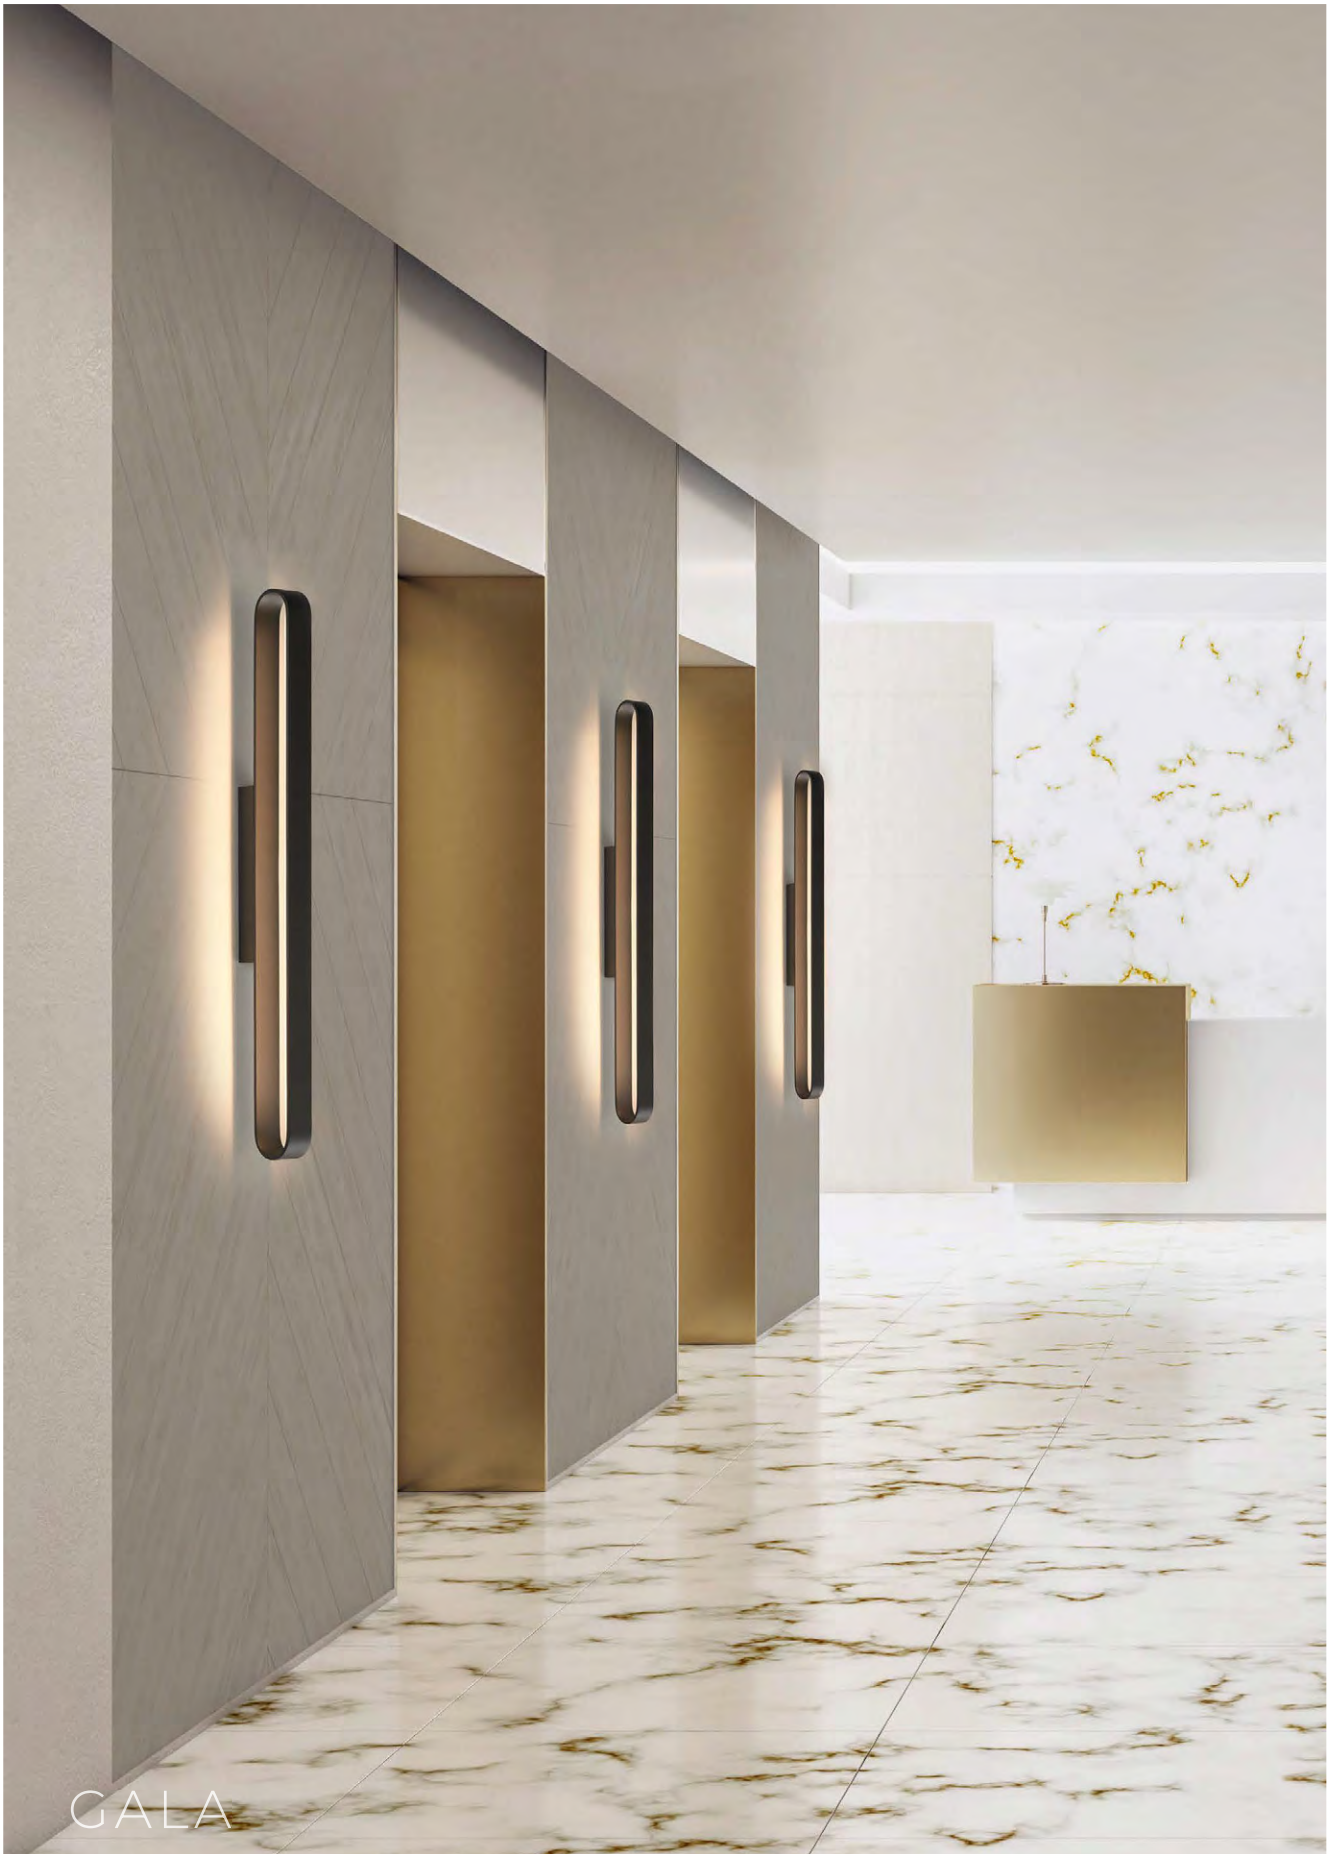

GALA

GALA

Wall lamps / Apliques

GALA

SLIDE SWITCH

K SELECTOR

2700K 3000K

ANY COLOUR AVAILABLE, MOQ OF 10 UNITS. CONSULT OUR SALES TEAM.
 CUALQUIER COLOR DISPONIBLE, CANTIDAD MÍNIMA 10 UDS. CONSULTA A NUESTRO EQUIPO COMERCIAL.