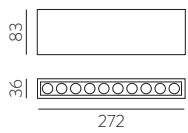

□	24W	1790	3000	□	P3980100B	✗	✗
■					P3980100N	✗	✗

IP20 IK06 CRI>90 **L80B10 ≥60.000h** ALUMINIUM | ALUMINIO

RECESSED

□	3W	170	3000	□40x40	E3980300B	E3980300BDT (*)	E3980300BDP (*)
■					E3980300N	E3980300NDT (*)	E3980300NDP (*)