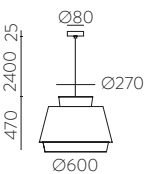

LED BULBS
Pag. 484

		FINISH	LAMP	ON/OFF
450mm 	☐ ☐	☐	1xE27 LED	C391642BLI
		☒ ☐		C391642ARLI
		☐ ☒		C391642VELI
	☐ ☒	☐		C39164BLI
		☒ ☐		C39164ARLI
		☐ ☒		C39164VELI
600mm 	☐ ☐	☐	1xE27 LED	C391662BLI
		☒ ☐		C391662ARLI
		☐ ☒		C391662VELI
	☐ ☒	☐		C39166BLI
		☒ ☐		C39166ARLI
		☐ ☒		C39166VELI

FINISH | ☐ ☐ WHITE - WHITE | BLANCO - BLANCO | ☒ ☐ WHITE - SAND | BLANCO - ARENA | ☐ ☒ WHITE - GREEN | BLANCO - VERDE

☒ ☐ WHITE | BLANCO | ☐ ☒ BLACK | NEGRO

☒ IP20 IK05 | ☐ ☒ CUSTOM

☐ ☐ COTTON / LINEN - METAL | ALGODÓN / LINO - METAL