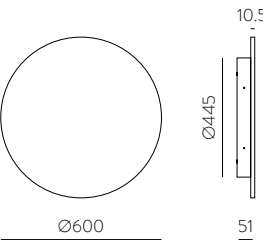

COMBO

Wall lamps / Apliques

COMBO

ANY COLOUR AVAILABLE, MOQ OF 10 UNITS. CONSULT OUR SALES TEAM. CUALQUIER COLOR DISPONIBLE, CANTIDAD MÍNIMA 10 UDS. CONSULTA A NUESTRO EQUIPO COMERCIAL.

MULTI CONNECTION

	FINISH	WATT	LUM (Real)	SLIDE SWITCH (K)	ON/OFF	TRIAC	DALI/PUSH
200mm	□				A3966070B	A3966070BDT	A3966070BDP
A	■	10W	640	2700-3000	A3966070N	A3966070NDT	A3966070NDP
	■				A3966070O	A3966070ODT	A3966070ODP
300mm	□				A3966170B	A3966170BDT	A3966170BDP
B	■	11W	760	2700-3000	A3966170N	A3966170NDT	A3966170NDP
	■				A3966170O	A3966170ODT	A3966170ODP
450mm	□				A3966270B	A3966270BDT	A3966270BDP
A	■	15W	1140	2700-3000	A3966270N	A3966270NDT	A3966270NDP
	■				A3966270O	A3966270ODT	A3966270ODP
600mm	□				A3966370B	A3966370BDT	A3966370BDP
B	■	20W	1350	2700-3000	A3966370N	A3966370NDT	A3966370NDP
	■				A3966370O	A3966370ODT	A3966370ODP