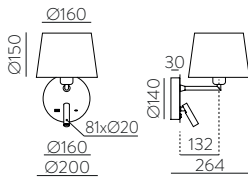

NEW Wall Reading Light