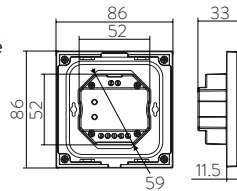

DIFFUSEUR PRISMATIQUE | DIFFUSORE PRISMATICO | PRISMA-DIFFUSOR

La structure micro photométrique optimale offre une brillance semblable à un diamant et un contrôle parfait de l'éblouissement, ainsi qu'une répartition lumineuse définie, assurant une transmission maximale. La structure inversée du diffuseur évite les points de rupture prédéterminés en raison d'un excellent contrôle de l'éblouissement et d'une excellente répartition de la lumière. Applications pour l'éclairage UGR <19. Excellent éclairage pour les postes de travail. Réduction homogène de l'éblouissement à tous les niveaux C. Aspect homogène grâce à la structure unidirectionnelle. Répartition parfaite de la lumière grâce à la structure micro prismatique inversée. Les conceptions teintées individuellement assurent une réduction optimale de l'éblouissement avec un haut niveau d'efficacité. Transmission 93%.

La ottima struttura microfotometrica fornisce una brillantezza simile a un diamante e un perfetto controllo dell'abbagliamento e una distribuzione della luce definita, garantendo la massima trasmissione. La struttura inversa del diffusore evita punti di rottura predeterminati grazie all'ottimo controllo dell'abbagliamento e distribuzione della luce. Applicazioni di illuminazione UGR <19. Ottima illuminazione per le postazioni di lavoro. Riduzione omogenea dell'abbagliamento in tutti i livelli C. Aspetto omogeneo grazie alla struttura unidirezionale. Perfetta distribuzione della luce grazie alla struttura microprismatica inversa. I design colorati individualmente assicurano una riduzione ottimale dell'abbagliamento ad un alto livello di efficienza. Trasmissione 93%.

Die optimale mikrofotometrische Struktur sorgt für eine diamantähnliche Brillanz, eine perfekte Entblendung und eine definierte Lichtverteilung und garantiert höchste Transmission. Die inverse Struktur des Diffusors vermeidet Sollbruchstellen durch eine hervorragende Entblendung und Lichtverteilung. Lichttechnische Situationen UGR <19. Hervorragende Beleuchtung von Arbeitsplätzen. Homogene Entblendung in allen C-Niveaus. Homogenes Lichtbild durch unidirektionale Struktur. Perfekte Lichtverteilung durch inverse mikroprismatische Struktur. Individuell getönte Designs sorgen für optimale Blendungsbegrenzung bei hohem Wirkungsgrad. Lichtdurchlässigkeit 93%.grad. Lichtdurchlässigkeit 93%.

Ø400 x 1.8 mm
5DIF34534MP

Ø600 x 1.8 mm
5DIF34536MP

Ø800 x 1.8 mm
5DIF34538MP

Ø1000 x 1.8 mm
5DIF345310MP