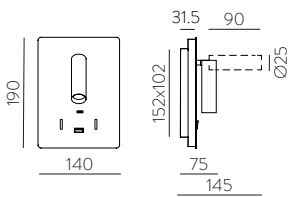

FINISH	WATT	LUM (Real)	K	ON/OFF	TRIAC	DALI/PUSH
□				A3568001B		
■	3W + 12W	285 + 970	3000	A3568001N	✗	✗
■				A3568001NM		

NEW

USB output: 5V-2A

FINISH | □ TEXTURED WHITE | BLANCO TEXTURADO ■ TEXTURED BLACK | NEGRO TEXTURADO ■ MATT NICKEL | NÍQUEL MATE

IP20 IK04 CRI>90 incl USB type A USB type C Visual Comfort MacAdam Step≤3 L80B20 ≥50.000h METAL - METHACRYLATE | METAL - METACRILATO