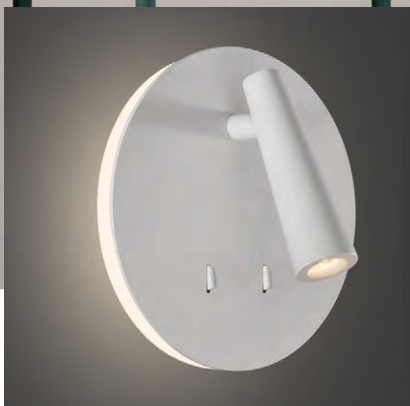

EXTENDED FAMILY
Pag. 100-101