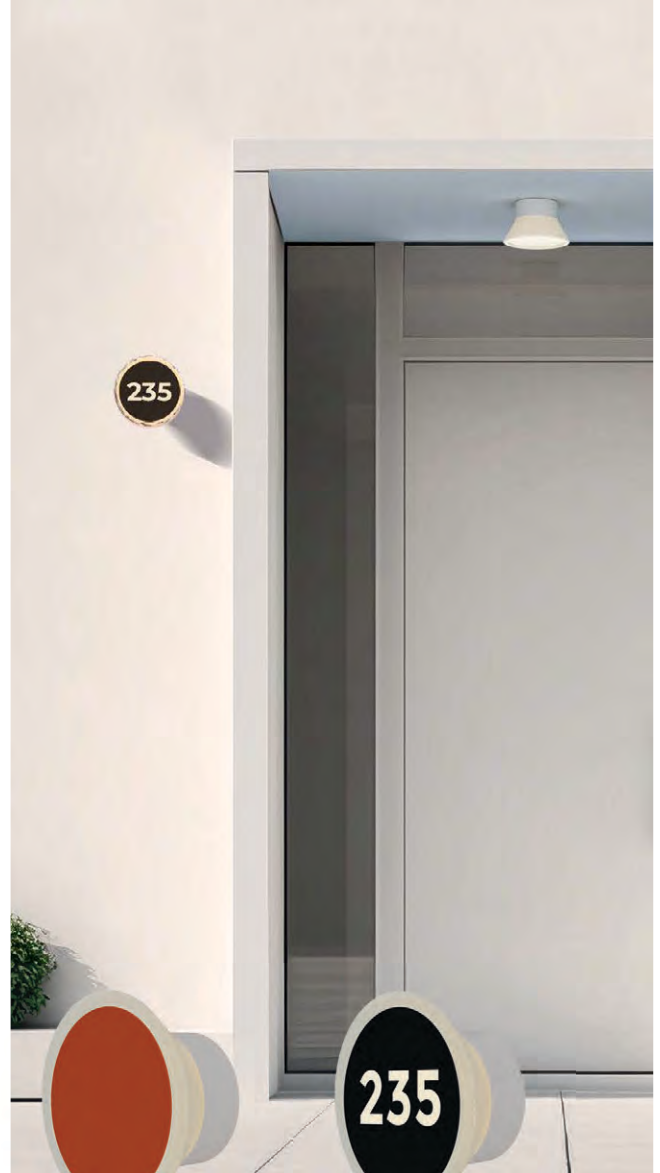

RAL

CUSTOM

Outdoor / Iluminación exterior