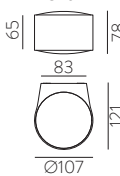

FINISH	WATT	LUM (Real)	K			ON/OFF	TRIAC	DALI/PUSH
Ceiling		☐	6W	495	3000	95°		P2060000B		
		☐						P2060000GR	✗	✗
Wall 1 light		☐	6W	540	3000	100°		A2060000B		
		☐						A2060000GR	✗	✗
Wall 2 lights		☐	12W	1080	3000	100°		A2060100B		
		☐						A2060100GR	✗	✗

FINISH | ☒ ANTHRACITE RAL 7024 | ANTRACITA RAL 7024 ☐ WHITE TEXTURED RAL 9016 | BLANCO TEXTURADO RAL 9016

IP65 IK06 CRI>80 MacAdam Step≤3 **L80B20 ≥50.000h**

ALUMINIUM - ACRYLIC | ALUMINIO - ACRÍLICO