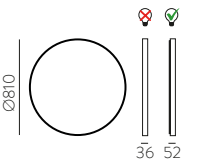

TOUCH TÁCTIL

TOUCH TÁCTIL

ON-OFF

ON-OFF

Lighting mirrors / Espejos iluminados

FRAME MARCO → ← 36mm

ON/OFF	FIXING	FINISH	WATT	LUM (Real)	K	CODE
		610mm ■	35W	2360	3000	A3958000N
			×	×	×	A3958040N
		810mm ■	46W	3140	3000	A3958100N
			×	×	×	A3958140N
		1010mm ■	58W	3930	3000	A3958200N
			×	×	×	A3958240N