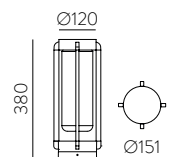

LED BULBS
Pag. 484

Ømax.
68mm

Ømax.
68mm

Ømax.
68mm

	FINISH	LAMP		ON/OFF
Wall	■	1xE27		A2079080GR
Ceiling	■	1xE27		P2079080GR
Bollard	■	1xE27		H2079080GR

FINISH | ■ ANTHRACITE RAL 7024 | ANTRACITA RAL 7024