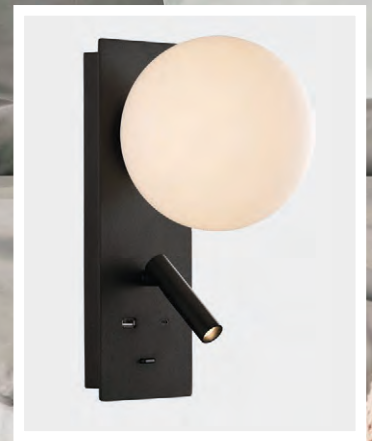

Wall lamps / Apliques

FINISH	WATT	LUM (Real)	K	ON/OFF	TRIAC	DALI/PUSH
■	8W + 3W	370 + 285	2700	A8169290N	✗	✗
■	8W + 3W	370 + 285	2700	A8169290NM	✗	✗

USB output: 5V-2A

FINISH | ■ TEXTURED BLACK - OPAL | NEGRO TEXTURADO - OPAL ■ MATT NICKEL - OPAL | NIQUEL MATE - OPAL
⚡ CRI>90 IP20 IK00 incl USB type A USB type C Visual Comfort MacAdam Step≤3 L80B20 ≥50.000h METAL - GLASS | METAL - CRISTAL