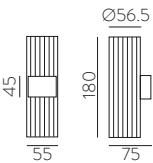

FINISH	LAMP	CLASS			ON/OFF
Wall 1L	□					A3951080B
	■	1xGU10 LED	□	350°	90°	A3951080N
	■					A3951080O
Wall 2L	□					A3951180B
	■	2xGU10 LED	⊕	×	×	A3951180N
	■					A3951180O

FINISH | □ TEXTURED WHITE | BLANCO TEXTURADO ■ TEXTURED BLACK | NEGRO TEXTURADO ■ TECHNICAL GOLD - BLACK | ORO TÉCNICO - NEGRO

IP20 IK06

ALUMINIUM | ALUMINIO