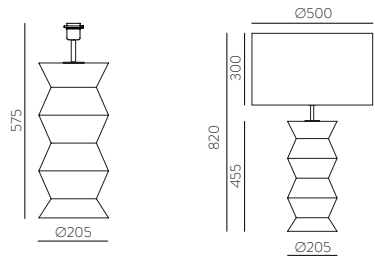

FINISH	LAMP	ON/OFF
☐	1xE27	✓ S8211080B
☐	1xE27	✗ S8211080BSP

FINISH | ☐ MATT WHITE | BLANCO MATE

☐ WHITE SHADE | PANTALLA BLANCA

☐ IP20 IK00 CUSTOM

CERAMICS - METAL - COTTON | CERÁMICA - METAL - ALGODÓN