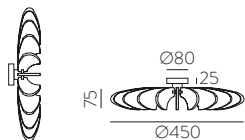

ROSA DEL DESIERTO

Design by Nacho Timón

LED BULBS
Pag. 484

Wall 450 mm

FINISH LAMP ON/OFF

■ 1xE27 LED A3912245N