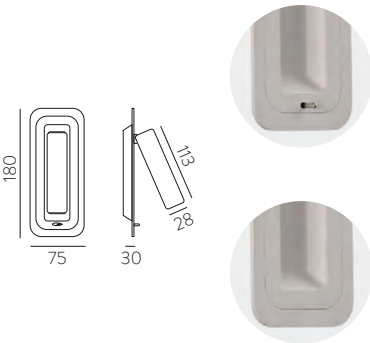

FINISH | ■ TEXTURED BLACK | NEGRO TEXTURADO ■ MATT NICKEL | NÍQUEL MATE ■ BRONZE | BRONCE

IP20
 IK04
 CRI > 90
 incl
 350°
 90°
 Visual Comfort
 MacAdam Step 3
 L80B20 ≥ 50.000h
 METAL | METAL

BOHEME

Wall lamps / Apliques