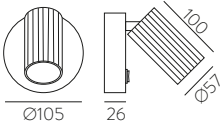

FINISH	LAMP	CLASS			ON/OFF
Wall 1L	□					A3951080B
	■	1xGU10 LED	□	350°	90°	A3951080N
	■					A3951080O
Wall 2L	□					A3951180B
	■	2xGU10 LED	⊕	×	×	A3951180N
	■					A3951180O

FINISH | □ TEXTURED WHITE | BLANCO TEXTURADO ■ TEXTURED BLACK | NEGRO TEXTURADO ■ TECHNICAL GOLD - BLACK | ORO TÉCNICO - NEGRO

IP20 IK06

ALUMINIUM | ALUMINIO