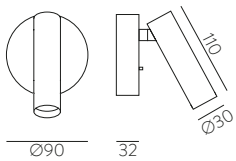

FINISH	WATT	LUM (Real)	K		ON/OFF	TRIAC	DALI/PUSH
Surface								
	■					A392510NM		
	■	3W	285	3000	-	A3925000N	✗	✗
	NEW ■					A3925000BR		
Recessed								
	■					E392510NM		
	■	3W	285	3000	Ø56	E3925000N	✗	✗
	NEW ■					E3925000BR		

FINISH | ■ TEXTURED BLACK | NEGRO TEXTURADO ■ MATT NICKEL | NÍQUEL MATE ■ BRONZE | BRONCE

IP20
IK04
CRI > 90
incl
350°
90°
Visual Comfort
MacAdam Step 3
L80B20 ≥ 50.000h
METAL | METAL