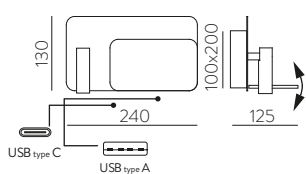

Wall lamps / Apliques

	Left-Izquierda	FINISH	WATT	LUM (Real)	K	ON/OFF	TRIAC	DALI/PUSH
	☐		4W+3W	600+315	2700	A3665194BIZQ		
	☒	NEW				A3665194NMIZQ	✗	✗
	☐		4W+3W	600+315	2700	A3665194BDER		
	☒	NEW				A3665194NMDER	✗	✗

USB output: 5V-2.1A

FINISH | ☐ TEXTURED WHITE | BLANCO TEXTURADO ☒ MATT NICKEL | NÍQUEL MATE

☒ IP20 ☒ IK04 ☒ CRI>90 ☒ Incl ☒ USB type A ☒ USB type C ☒ Visual Comfort ☒ MacAdam Step≤3 **L80B20 ≥50.000h** METAL | METAL