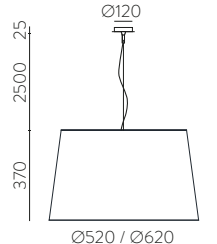

Pendant Ø620mm

■			C8202180N
	1xE27 LED	✓	
NEW □			C8202180B

FINISH | ■ TEXTURED BLACK | NEGRO TEXTURADO □ TEXTURED WHITE | BLANCO TEXTURADO □ WHITE SHADE | PANTALLA BLANCA

IP20 IK05 CUSTOM RAL METAL - COTTON | METAL - ALGODÓN