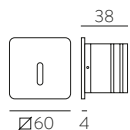

PRADO

FINISH	WATT	LUM (Real)	K	ON/OFF	TRIAC	DALI/PUSH
☐	3W	245	3000	E376610B	☒	☒