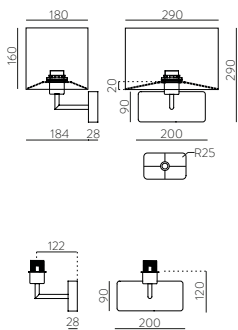

FINISH	LAMP		ON/OFF
	■	1xE27	☐	A3971080N
	■		☐	A3971080NM
	■	1xE27	☒	A3971080NSP
	■		☒	A3971080NMSP

FINISH | ■ TEXTURED BLACK | NEGRO TEXTURADO ■ MATT NICKEL | NÍQUEL MATE

☐ WHITE SHADE | PANTALLA BLANCA

IP20 IK04 CUSTOM

ALUMINIUM - COTTON | ALUMINIO - ALGODÓN