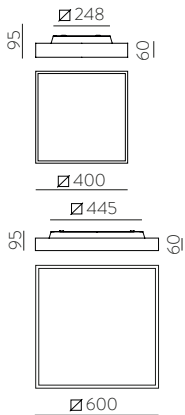

FINISH	WATT	LUM (Real)	SLIDE SWITCH (K)	ON/OFF	TRIAC (*)		
400mm	□	40W+5W	3400+500	2700 - 3000	P3973070B	P3973070BDT	P3973070BDP	P3973070BCA
	■	40W+5W	3400+500	2700 - 3000	P3973070N	P3973070NDT	P3973070NDP	P3973070NCA
600mm	□	65W+9W	6000+760	2700 - 3000	P3973170B	P3973170BDT	P3973170BDP	P3973170BCA
	■	65W+9W	6000+760	2700 - 3000	P3973170N	P3973170NDT	P3973170NDP	P3973170NCA

(*) TO BE USED EXCLUSIVELY WITH LED DIMMING SYSTEM AND ONLY ONE UNIT PER SYSTEM USO EXCLUSIVO PARA REGULADORES LED Y MÁXIMO UNA UNIDAD POR REGULADOR.

PRODUCTS ON DEMAND [CASAMBI ACCESSORIES SEE PAG. 486-488] - PRODUCTOS BAJO PEDIDO [ACCESORIOS CASAMBI VER PAG. 486-488]

FINISH | □ TEXTURED WHITE - OPAL | BLANCO TEXTURADO - OPAL ■ TEXTURED BLACK - OPAL | NEGRO TEXTURADO - OPAL

IP20 IK06 CRI>90 Incl RAL COMPATIBLE CASAMBI MacAdam Step<=3 **L80B10 ≥60.000h** UGR<19 **METAL - ACRYLIC | METAL - ACRÍLICO**