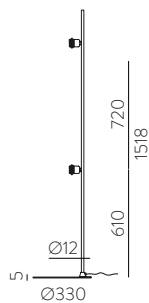

Floor Lamp | Pie de Salón (Base)

FINISH	LAMP	CLASS	ON/OFF

■	2xE27	□	H3913080NSP

FINISH | ■ BLACK TEXTURED | NEGRO TEXTURADO

IP20 IK05

METAL | METAL