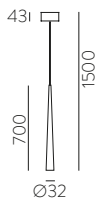

METAL | METAL

BENDIS

Pendant lamps / Colgantes

MOQ OF 10 UNITS.
CANTIDAD MÍNIMA 10 UDS.

	FINISH	WATT	LUM (Real)	K	⏏	ON/OFF	TRIAC	DALI/PUSH
Surface	□	5W	600	3000	-	C356220B	✗	✗
	■					C356220N	✗	✗
Recessed	□	5W	600	3000	Ø83	E356220B	✗	✗
	■					E356220N	✗	✗