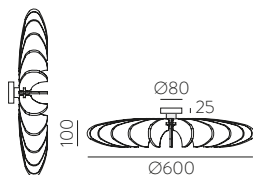

Wall 600 mm

■ 1xE27 LED A3912260N