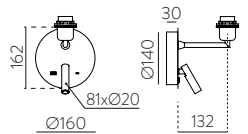

NEW Wall Reading Light