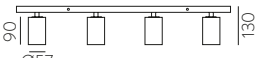

LED BULBS
Pag. 484