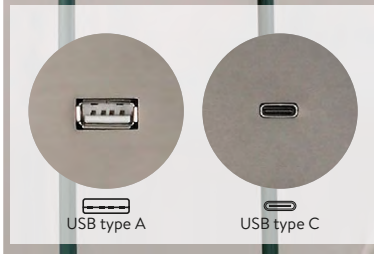

Wall lamps / Apliques

FINISH	WATT	LUM (Real)	K	ON/OFF	TRIAC	DALI/PUSH
■	8W + 3W	370 + 285	2700	A8169290N	✗	✗
■	8W + 3W	370 + 285	2700	A8169290NM	✗	✗

USB output: 5V-2A

FINISH | ■ TEXTURED BLACK - OPAL | NEGRO TEXTURADO - OPAL ■ MATT NICKEL - OPAL | NIQUEL MATE - OPAL
⚡ CRI>90 IP20 IK00 incl USB type A USB type C Visual Comfort MacAdam Step≤3 L80B20 ≥50.000h METAL - GLASS | METAL - CRISTAL