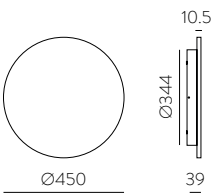

COMBO

Wall lamps / Apliques

COMBO

ANY COLOUR AVAILABLE, MOQ OF 10 UNITS. CONSULT OUR SALES TEAM. CUALQUIER COLOR DISPONIBLE, CANTIDAD MÍNIMA 10 UDS. CONSULTA A NUESTRO EQUIPO COMERCIAL.

MULTI CONNECTION

	FINISH	WATT	LUM (Real)	SLIDE SWITCH (K)	ON/OFF	TRIAC	DALI/PUSH
200mm	□				A3966070B	A3966070BDT	A3966070BDP
A	■	10W	640	2700-3000	A3966070N	A3966070NDT	A3966070NDP
	■				A3966070O	A3966070ODT	A3966070ODP
300mm	□				A3966170B	A3966170BDT	A3966170BDP
B	■	11W	760	2700-3000	A3966170N	A3966170NDT	A3966170NDP
	■				A3966170O	A3966170ODT	A3966170ODP
450mm	□				A3966270B	A3966270BDT	A3966270BDP
A	■	15W	1140	2700-3000	A3966270N	A3966270NDT	A3966270NDP
	■				A3966270O	A3966270ODT	A3966270ODP
600mm	□				A3966370B	A3966370BDT	A3966370BDP
B	■	20W	1350	2700-3000	A3966370N	A3966370NDT	A3966370NDP
	■				A3966370O	A3966370ODT	A3966370ODP