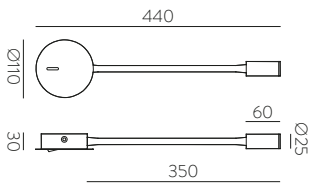

FINISH	WATT	LUM (Real)	K	ON/OFF	TRIAC	DALI/PUSH
□	3W	285	3000	A3699101B	✗	✗
■				A3699101N		

FINISH | □ TEXTURED WHITE | BLANCO TEXTURADO ■ TEXTURED BLACK | NEGRO TEXTURADO

IP20 IK04 CRI>90 350° 90° incl Visual Comfort MacAdam Step≤3 L80B20 ≥50.000h METAL | METAL