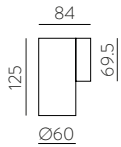

FINISH	WATT	LUM (Real)	K	CLASS					ON/OFF	TRIAC	DALI/PUSH
Wall 1L											
□	12W	1240	3000	⊕	-	-	-		A3986000B	✗	A3986000BDP
■									A3986000N		A3986000NDP
Wall 2L											
□	2x6W	1240	3000	⊕	-	-	-		A3986100B	✗	A3986100BDP
■									A3986100N		A3986100NDP

FINISH | □ TEXTURED WHITE | BLANCO TEXTURADO ■ TEXTURED BLACK | NEGRO TEXTURADO MINIMUM QTY REQUIRED 10 UNITS - CANTIDAD MÍNIMA REQUERIDA 10 UDS.

IP20 IK06 CRI>90 Incl 36° MacAdam Steps3 L80B10 ≥60.000h

ALUMINIUM | ALUMINIO