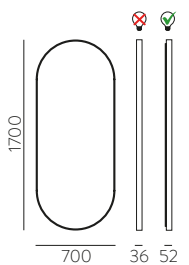

CUSTOM

Customize it | Personalízalo
(See pag. 329)

TOUCH TÁCTIL

TOUCH TÁCTIL

FRAME MARCO → ← 36mm

Lighting mirrors / Espejos iluminados

ON/OFF	FIXING	FINISH	WATT	LUM (Real)	K	CODE
		■	55W	3725	3000	A9755000N
		■	×	×	×	A9755040N
		■	63W	4300	3000	A9755100N
		■	×	×	×	A9755140N

FINISH | ■ BLACK | NEGRO

IP44 IK00 CRI>90 incl. CUSTOM

GLASS 4mm - ALUMINIUM | CRISTAL 4mm - ALUMINIO