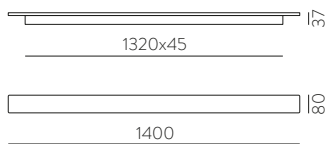

FINISH	WATT	LUM (Real)	SLIDE SWITCH (K)	ON/OFF	TRIAC		DALI/PUSH	
NEW 600mm					A3833170B	A3833170BDT		A3833170BDP	
		18W	1800	2700 - 3000	A3833170N	A3833170NDT		A3833170NDP	
					A3833170O	A3833170ODT		A3833170ODP	
900mm					A3833270B			A3833270BDP	
		30W	2600	2700 - 3000	A3833270N			A3833270NDP	
					A3833270O			A3833270ODP	
NEW 1320mm					A3833370B			A3833370BDP	
		43W	3800	2700 - 3000	A3833370N			A3833370NDP	
					A3833370O			A3833370ODP	

MINIMUM QTY REQUIRED 10 UNITS - CANTIDAD MÍNIMA REQUERIDA 10 UDS.

FINISH | TEXTURED WHITE | BLANCO TEXTURADO TEXTURED BLACK | NEGRO TEXTURADO TECHNICAL GOLD | ORO TÉCNICO

IP20 IK05 CRI>90 Incl RAL COMPATIBLE CASAMBI MacAdam Step≤3 **L80B20 ≥50.000h** METAL - ACRYLIC | METAL - ACRÍLICO