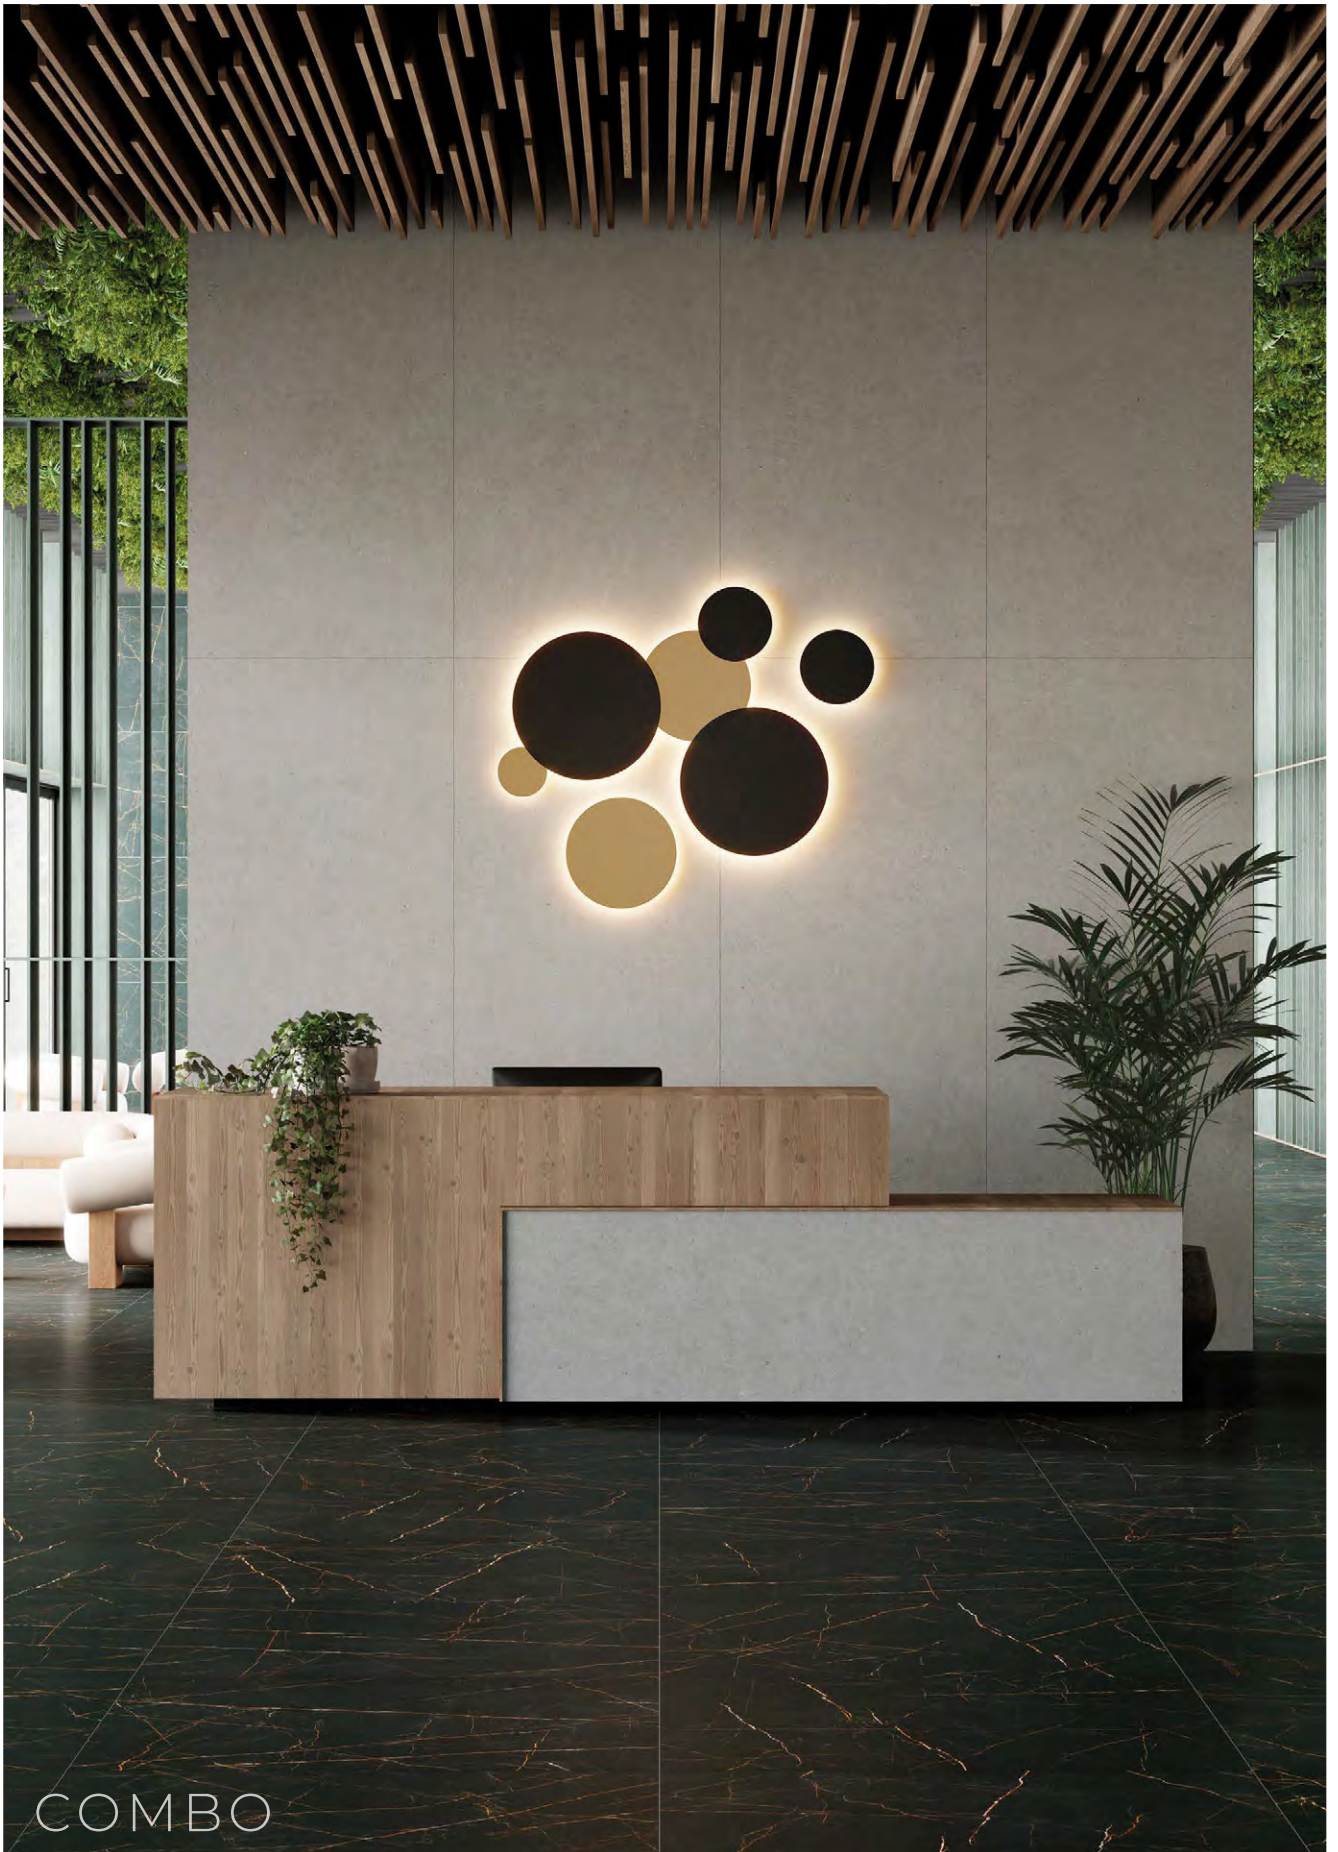

COMBO

Wall lamps / Apliques

COMBO

ANY COLOUR AVAILABLE, MOQ OF 10 UNITS. CONSULT OUR SALES TEAM. CUALQUIER COLOR DISPONIBLE, CANTIDAD MÍNIMA 10 UDS. CONSULTA A NUESTRO EQUIPO COMERCIAL.

MULTI CONNECTION

	FINISH	WATT	LUM (Real)	SLIDE SWITCH (K)	ON/OFF	TRIAC	DALI/PUSH
200mm	□				A3966070B	A3966070BDT	A3966070BDP
A	■	10W	640	2700-3000	A3966070N	A3966070NDT	A3966070NDP
	■				A3966070O	A3966070ODT	A3966070ODP
300mm	□				A3966170B	A3966170BDT	A3966170BDP
B	■	11W	760	2700-3000	A3966170N	A3966170NDT	A3966170NDP
	■				A3966170O	A3966170ODT	A3966170ODP
450mm	□				A3966270B	A3966270BDT	A3966270BDP
A	■	15W	1140	2700-3000	A3966270N	A3966270NDT	A3966270NDP
	■				A3966270O	A3966270ODT	A3966270ODP
600mm	□				A3966370B	A3966370BDT	A3966370BDP
B	■	20W	1350	2700-3000	A3966370N	A3966370NDT	A3966370NDP
	■				A3966370O	A3966370ODT	A3966370ODP