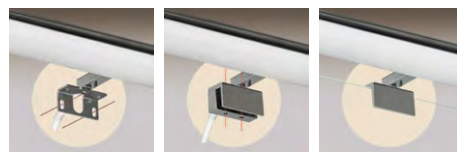

FINISH | ■ SILVER - OPAL | PLATA - OPAL

 IP44 IK06 CRI>90
 
 incl
 
 MacAdam Step<=3
 L80B20 ≥50.000h

 ALUMINIUM - METHACRYLATE | ALUMINIO - METACRILATO

DUSTIN

Bathroom / Iluminación Baño

Installation Kit includes: wood-furniture & mirror clip fitting
 El kit de instalación incluye: herraje para marco o mueble y pinza para espejo