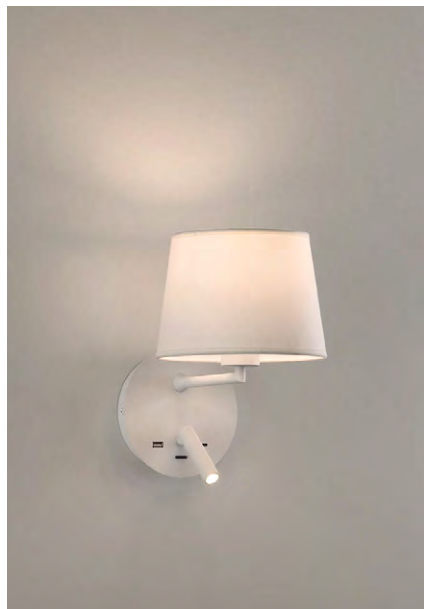

FINISH | ■ OPAL - CHROME | OPAL - CROMO

⊕ IP44 IK00 CRI>90 Incl

METAL - GLASS | METAL - CRISTAL

Wall Lamps

Apliques

STILO

STILO

LED BULBS | COMPATIBLE SHADE
Pag. 484 | Pag. 485