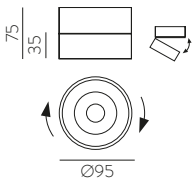

FINISH	WATT	LUM (Real)	K	ON/OFF	TRIAC	DALI/PUSH
□	20W	1875	3000	P384310B	☒	☒
■				P384310N	☒	☒

☒ MINIMUM QTY REQUIRED 10 UNITS - CANTIDAD MÍNIMA REQUERIDA 10 UDS.

FINISH | □ TEXTURED WHITE | BLANCO TEXTURADO ■ TEXTURED BLACK | NEGRO TEXTURADO

☒ IP20 ☒ IK06 ☒ CRI>90 ☒ incl ☒ 24° ☒ 355° ☒ 45° ☒ MacAdam Steps3 **L80B20** **≥50.000h** ☒ UGR <19 ALUMINIUM | ALUMINIO