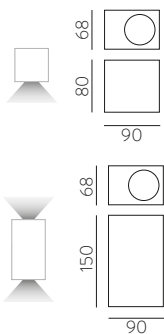

FINISH	WATT	LUM (Real)	K	ON/OFF	TRIAC	DALI/PUSH
80mm	■	6W	550	3000	A204110GR	✗	✗
150mm	■	12W	1100	3000	A201420GR	✗	✗

FINISH | ■ ANTHRACITE | ANTRACITA

IP54 IK03 CRI>90 L80B20 ≥50.000h

ALUMINIUM | ALUMINIO