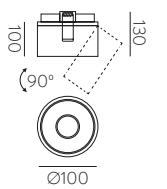

Surface	FINISH	WATT	LUM (Real)	K	ON/OFF	TRIAC	DALI/PUSH
	□	13W	891	3000	P341210B	P341210BDT	
	■				P341210N	P341210NDT	✗

MINIMUM QTY REQUIRED 10 UNITS - CANTIDAD MÍNIMA REQUERIDA 10 UDS.

IP20 IK06 CRI>90 incl 38° 350° 80° MacAdam Step≤3 **L80B20 ≥50.000h** UGR ≥18 METAL - ALUMINIUM | METAL - ALUMINIO

Recessed	FINISH	WATT	LUM (Real)	K		ON/OFF	TRIAC	DALI/PUSH
	□	13W	891	3000	Ø90	P353810B	P353810BDT	P353810BDP
	■					P353810N	P353810NDT	P353810NDP

MINIMUM QTY REQUIRED 10 UNITS - CANTIDAD MÍNIMA REQUERIDA 10 UDS.

IP20 IK06 CRI>90 incl 38° 350° 80° MacAdam Step≤3 **L80B20 ≥50.000h** UGR ≥18 METAL - ALUMINIUM | METAL - ALUMINIO