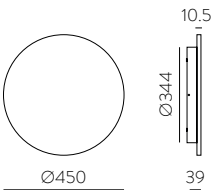

FINISH	WATT	LUM (Real)	SLIDE SWITCH (K)	ON/OFF	TRIAC		DALI/PUSH	
200mm	□				A3966070B	A3966070BDT		A3966070BDP	
A	■	10W	640	2700-3000	A3966070N	A3966070NDT		A3966070NDP	
	■				A3966070O	A3966070ODT		A3966070ODP	
300 mm	□				A3966170B	A3966170BDT		A3966170BDP	
B	■	11W	760	2700-3000	A3966170N	A3966170NDT		A3966170NDP	
	■				A3966170O	A3966170ODT		A3966170ODP	
450mm	□				A3966270B	A3966270BDT		A3966270BDP	
A	■	15W	1140	2700-3000	A3966270N	A3966270NDT		A3966270NDP	
	■				A3966270O	A3966270ODT		A3966270ODP	
600mm	□				A3966370B	A3966370BDT		A3966370BDP	
B	■	20W	1350	2700-3000	A3966370N	A3966370NDT		A3966370NDP	
	■				A3966370O	A3966370ODT		A3966370ODP	

MINIMUM QTY REQUIRED 10 UNITS - CANTIDAD MÍNIMA REQUERIDA 10 UDS.

ANY COLOUR AVAILABLE, MOQ OF 10 UNITS. CONSULT OUR SALES TEAM. CUALQUIER COLOR DISPONIBLE, CANTIDAD MÍNIMA 10 UDS. CONSULTA A NUESTRO EQUIPO COMERCIAL.

FINISH | □ WHITE TEXTURED | BLANCO TEXTURADO ■ TEXTURED BLACK | NEGRO TEXTURADO ■ TECHNICAL GOLD | ORO TÉCNICO

IP65 IK08 CRI>90 Incl RAL COMPATIBLE CASAMBI MacAdam Step53 **L80B10 ≥60.000h** ALUMINIUM - POLICARBONATE | ALUMINIO - POLICARBONATO