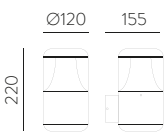

FINISH	WATT	LUM (Real)	K	ON/OFF	TRIAC	DALI/PUSH
■	3W	130	3000	AS2085000GR	✗	✗

Solar Bollard