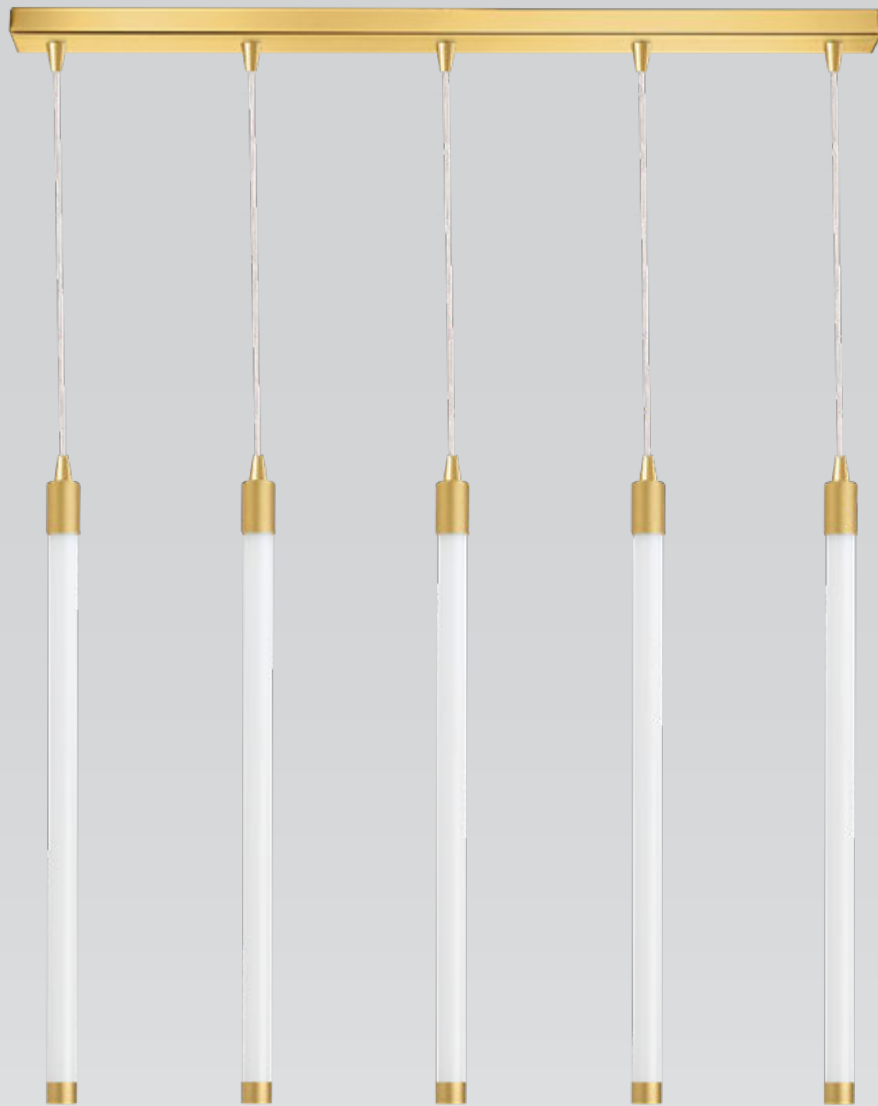

Available Colors  
(Metallic parts)

156

01250

Pendant light  
3 light pendant Diameter 30 cm  
3 light pendant Bar Length 70 cm  
4 light pendant Bar Length 85 cm  
5 light pendant Bar Length 100 cm  
6 light pendant Diameter 40 cm