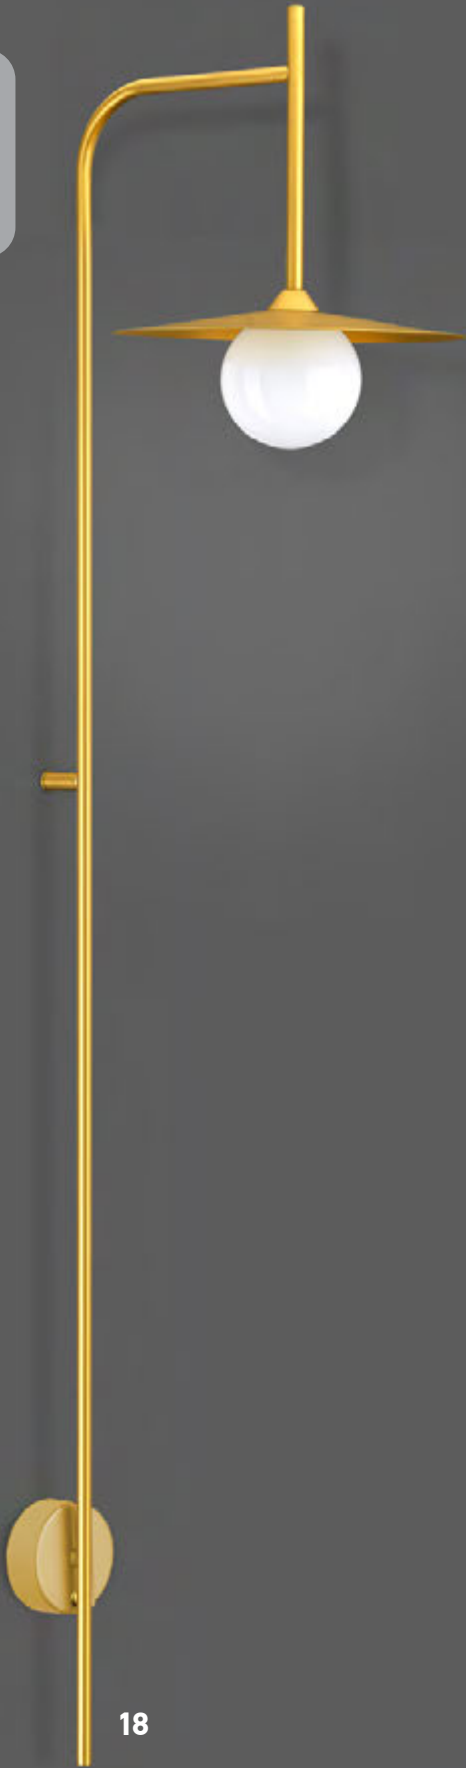

01229

Wall lamp  
Height 75 cm    Width 20 cm

100.01229.18.color

Material  
Bulb holder  
IP 20

Metal  
E27, LED

Available Colors

01207

18