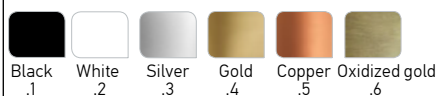

Pendant light
3 light pendant Diameter 30 cm
3 light pendant Bar Length 70 cm
4 light pendant Bar Length 85 cm
5 light pendant Bar Length 100 cm
6 light pendant Diameter 40 cm

100.01132.04.color
100.01132.07.color
100.01132.07B.color
100.01132.09B.color
100.01132.12B.color
100.01132.13.color

Material
Bulb holder
Cable
IP 20

Metal, Glass
G9 LED
120 cm

Available colors