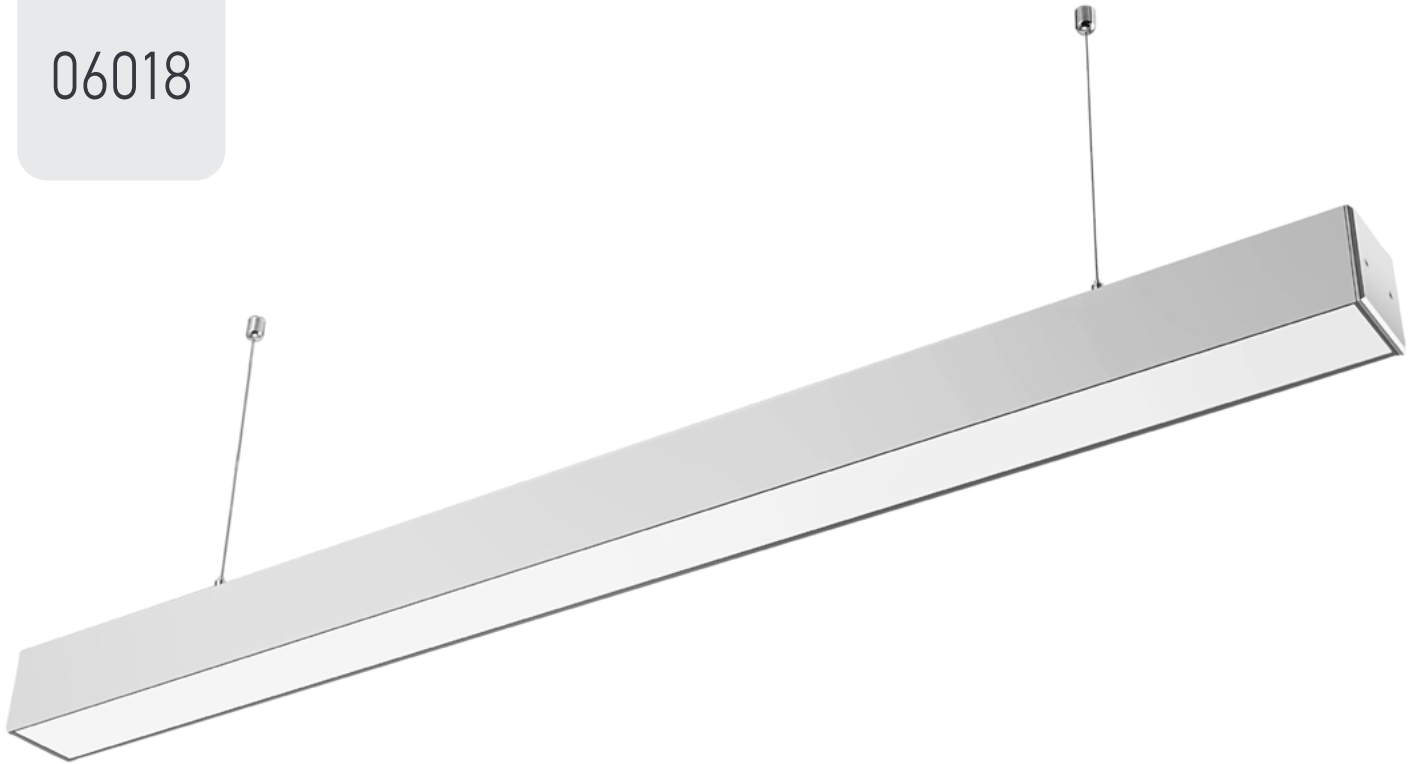

100.11331.02.color
100.11331.03.color
100.11331.04.color
100.11331.05.color

Material

Cable  
IP 20

Available Colors

Metal  
120 cm

06018

Pendant light   Length 180 cm   Width 50 cm   Height 7 cm

507.06018.01.color  
60W 4200K, 6500 lm, Ra > 90