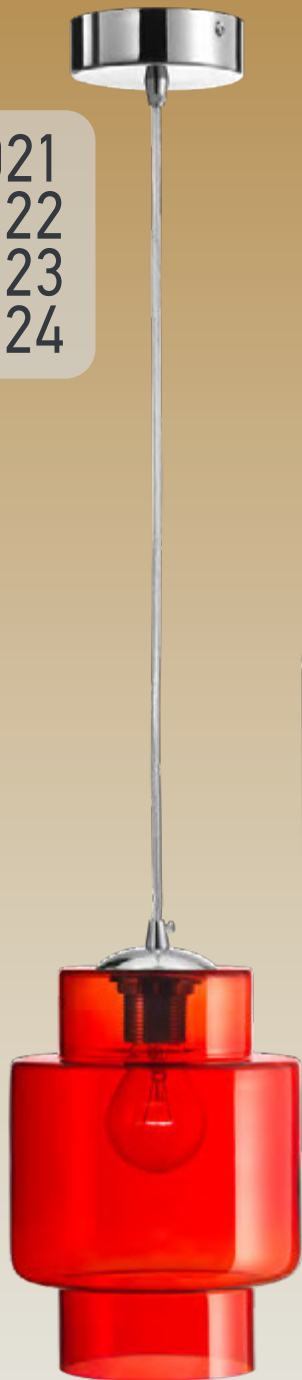

**01021**

**01024**

**01023**

**01022**

Pendant light	Diameter 19 cm	Height 27 cm
Pendant light	Diameter 23 cm	Height 24 cm
Pendant light	Diameter 19 cm	Height 26 cm
Pendant light	Diameter 19 cm	Height 26 cm