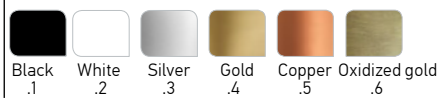

01486

25

5

25

Pendant Light

100.01486.04.color

Material
Bulb holder
Ball diameter
Cable
IP 20

Metal
G9, LED
4,5 cm
120 cm

Available Colors

236