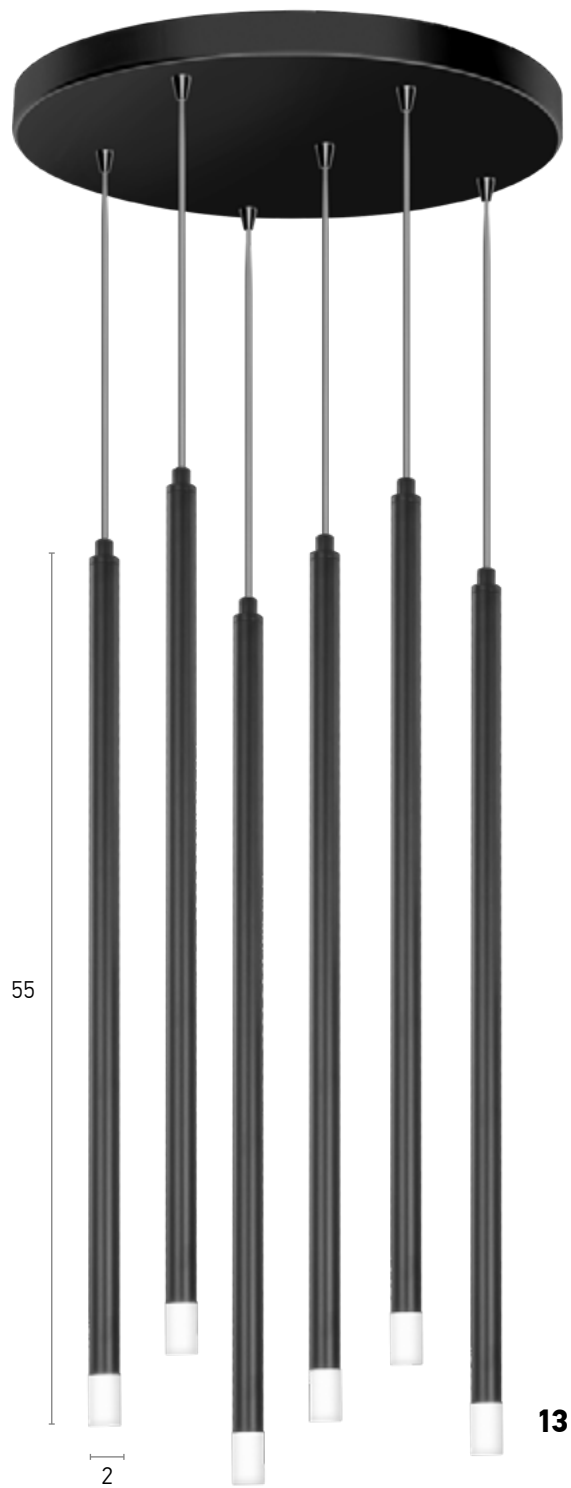

Available in

274

275

01090

6 light pendant Diameter 40 cm  
24 light pendant Diameter 40 cm

120.01090.13  
120.01090.24

Material  
Lighting Source  
Cable  
IP 20  
Color

Aluminium  
2W LED 3000K, 80 Lm/stick  
80 cm  
Black

24

277

01179

Pendant light  
3 light pendant Diameter 30 cm  
3 light pendant Bar Length 70 cm  
4 light pendant Bar Length 85 cm  
5 light pendant Bar Length 100 cm  
6 light pendant Diameter 40 cm  
6 light pendant Bar Length 120 cm