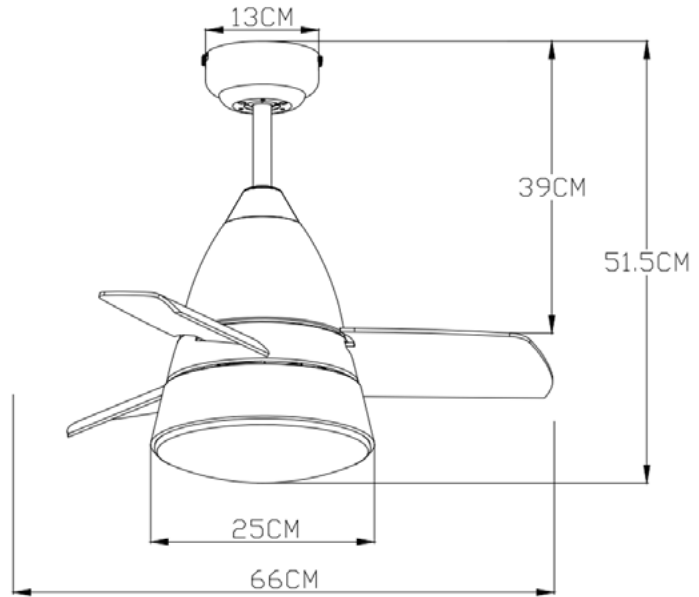

01461

2-Down Rods
15cm & 25cm