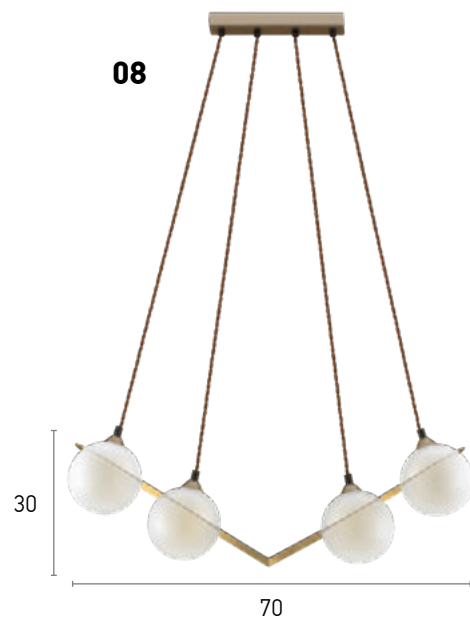

2 light 'V' Pendant
4 light 'V' Pendant

100.01154.03.color
100.01154.08.color

Material
Bulb holder
Cable
IP 20

Metal
G9, LED
120 cm

Available Colors

08