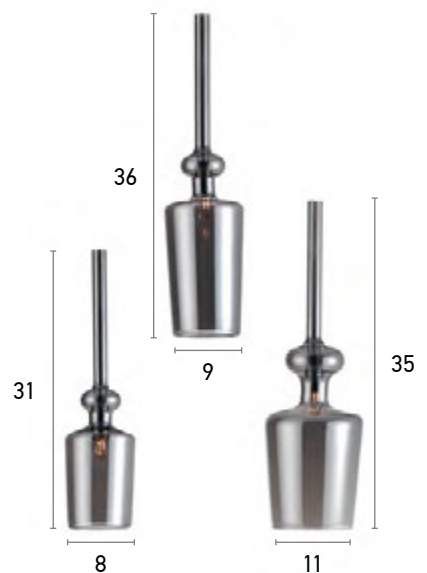

3 light pendant Diameter 30 cm
3 light pendant Bar Length 70 cm
4 light pendant Bar Length 85 cm
5 light pendant Bar Length 100 cm
6 light pendant Diameter 40 cm

114.01034.07.color
114.01034.07B.color
114.01034.09B.color
114.01034.12B.color
114.01034.13.color

Material
Bulb holder
Cable
IP 20
Color

Glass
G9, LED
120 cm
Smoke, Amber, Clear
.27 .28 .29