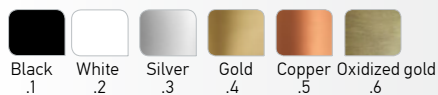

- 100.01405.03.color
- 100.01405.04.color
- 100.01405.05.color
- 100.01405.07.color
- 100.01405.08.color
- 100.01405.11.color
- 100.01405.12.color

Material

Cable

IP 20

Acrylic

120 cm

Available Colors  
(Metallic parts)