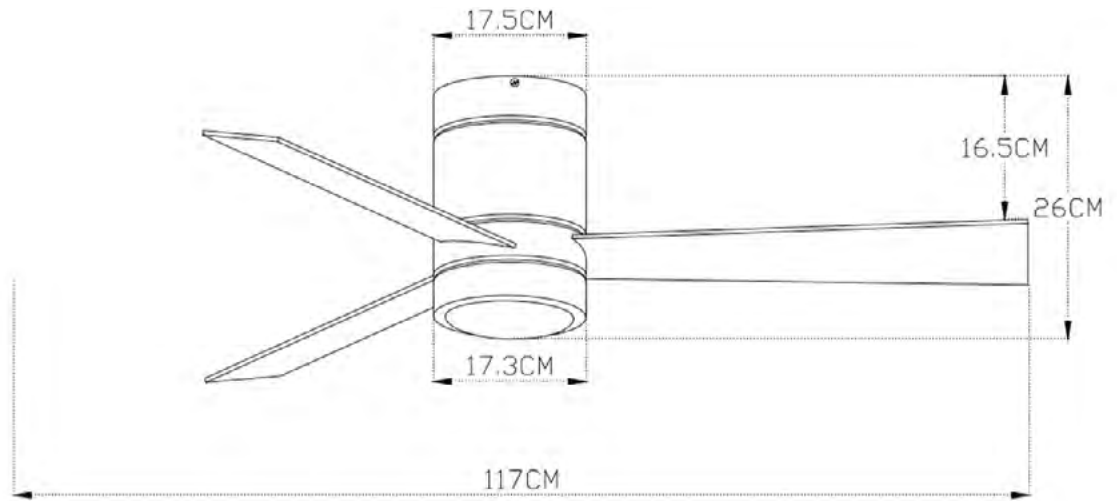

01414

Ceiling Fan Lighting

610.01414.20.color

Material	Metal . Glass, 3 Plywood(MDF) Blades
Lighting source	12W, 220.240V, 50Hz LED, 1176 Lm
Lighting color temperature	3000K, 4000K, 5000K
Motor Feature	DC Motor 30W, 6 Speeds
Cri	90
dB	40
Air Flow	152m³ min
Night Mode	Time Setting 1h/4h/8h
Special Features	- Summer & Winter Function - Black or White Finish
Warranty	10 Years for Motor, 2 Years for Structural
IP 20