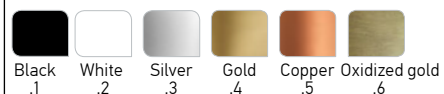

Pendant Circle
Lighting IDown

Single Diameter 40 cm	15 W LED, 3000K,	1200 Lm
Single Diameter 60 cm	20 W LED, 3000K,	1600 Lm
Single Diameter 80 cm	25 W LED, 3000K,	2000 Lm
Single Diameter 100 cm	33 W LED, 3000K,	2650 Lm
Set 40 60 80	60 W LED, 3000K,	4800 Lm
Set horizontal 40 60 80	60 W LED, 3000K,	4800 Lm
Double 40+60	34 W LED, 3000K,	2700 Lm
Double 60+80	45 W LED, 3000K,	3600 Lm

- 100.01400.03.color
- 100.01400.04.color
- 100.01400.05.color
- 100.01400.06.color
- 100.01400.07.color
- 100.01400.08.color
- 100.01400.11.color
- 100.01400.12.color

Material
Cable
IP 20

Available Colors

Aluminium+Diffuser
120 cm