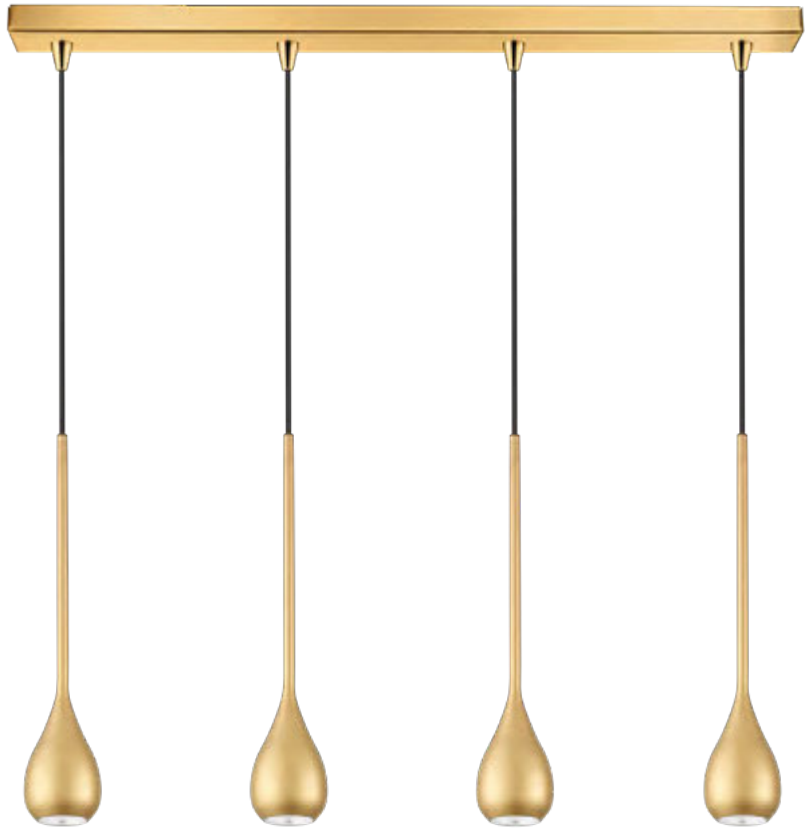

Available in

274

275

01090

6 light pendant Diameter 40 cm  
24 light pendant Diameter 40 cm

120.01090.13  
120.01090.24

Material  
Lighting Source  
Cable  
IP 20  
Color

Aluminium  
2W LED 3000K, 80 Lm/stick  
80 cm  
Black

24

277

01179

Pendant light  
3 light pendant Diameter 30 cm  
3 light pendant Bar Length 70 cm  
4 light pendant Bar Length 85 cm  
5 light pendant Bar Length 100 cm  
6 light pendant Diameter 40 cm  
6 light pendant Bar Length 120 cm