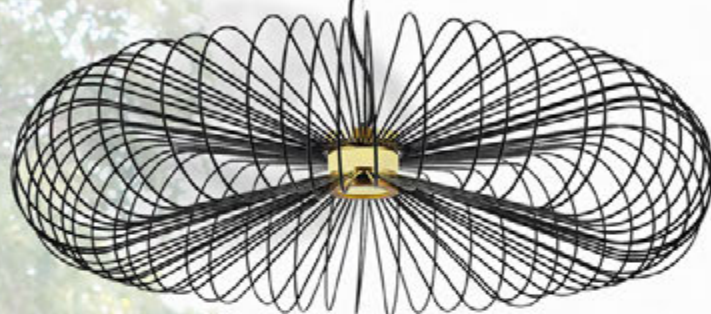

243

01303

Pendant light    Diameter 61 cm    123.01303.04

Material	Metal
Lighting source	7W LED 3000K 600 Lm
Cable	120 cm
IP 20	
Color	Gold

01304

Pendant light Diameter 75 cm

123.01304.04

Material  
Lighting source  
Cable  
IP 20  
Color