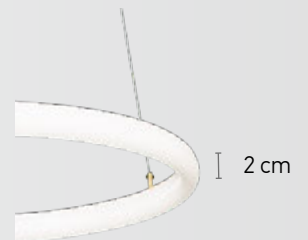

01405

05

04

03

Pendant Circle

Single Diameter 40 cm	14 W LED, 3000K,	1000 Lm
Single Diameter 60 cm	20 W LED, 3000K,	1500 Lm
Single Diameter 80 cm	25 W LED, 3000K,	2000 Lm
Set 40 60 80	59 W LED, 3000K,	4700 Lm
Set horizontal 40 60 80	59 W LED, 3000K,	4700 Lm
Double 40+60	34 W LED, 3000K,	2700 Lm
Double 60+80	45 W LED, 3000K,	3600 Lm

- 100.01405.03.color
- 100.01405.04.color
- 100.01405.05.color
- 100.01405.07.color
- 100.01405.08.color
- 100.01405.11.color
- 100.01405.12.color

Material

Cable

IP 20

Acrylic

120 cm

Available Colors
(Metallic parts)