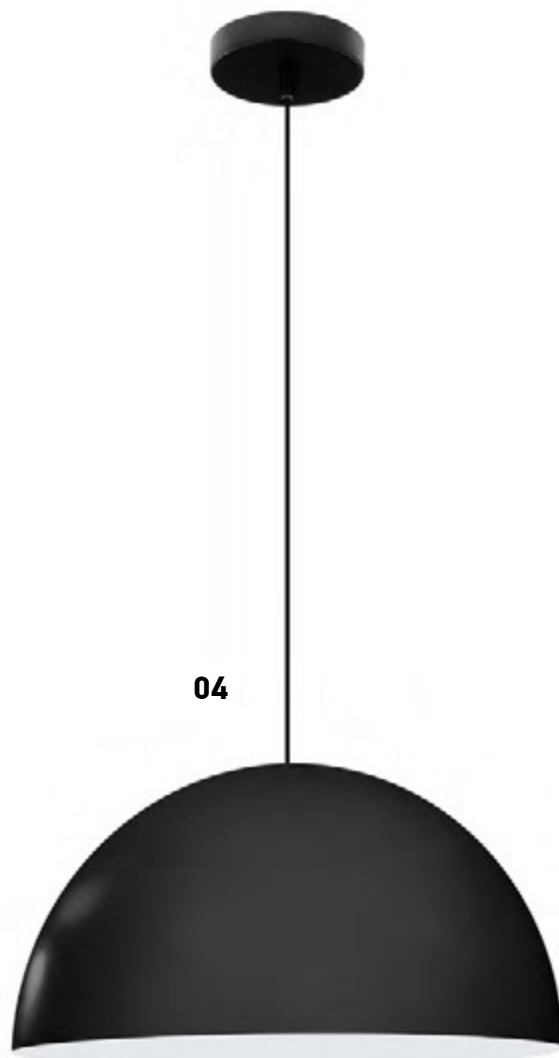

Diameter 30 cm  
Bar Length 70 cm  
Bar Length 85 cm  
Bar Length 100 cm  
Diameter 40 cm

123.01116.04  
123.01116.07  
123.01116.07BR  
123.01116.09BR  
123.01116.12BR  
123.01116.13

Material  
Bulb holder  
Cable  
IP 20  
Color

Porcelain  
E14, LED  
120 cm  
White

Available in

218

09830

06

04

Pendant light	Diameter 35 cm	Height 17,5 cm	1xE27
Pendant light	Diameter 50 cm	Height 25 cm	1xE27
Pendant light	Diameter 70 cm	Height 35 cm	3xE27
Pendant light	Diameter 90 cm	Height 45 cm	3xE27