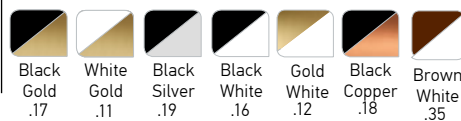

09830

06

04

Pendant light	Diameter 35 cm	Height 17,5 cm	1xE27
Pendant light	Diameter 50 cm	Height 25 cm	1xE27
Pendant light	Diameter 70 cm	Height 35 cm	3xE27
Pendant light	Diameter 90 cm	Height 45 cm	3xE27

100.09830.03.color
100.09830.04.color
100.09830.05.color
100.09830.06.color

Material
Bulb holder
Cable
IP 20

Aluminium
E27, LED
120 cm

Available Colors

220