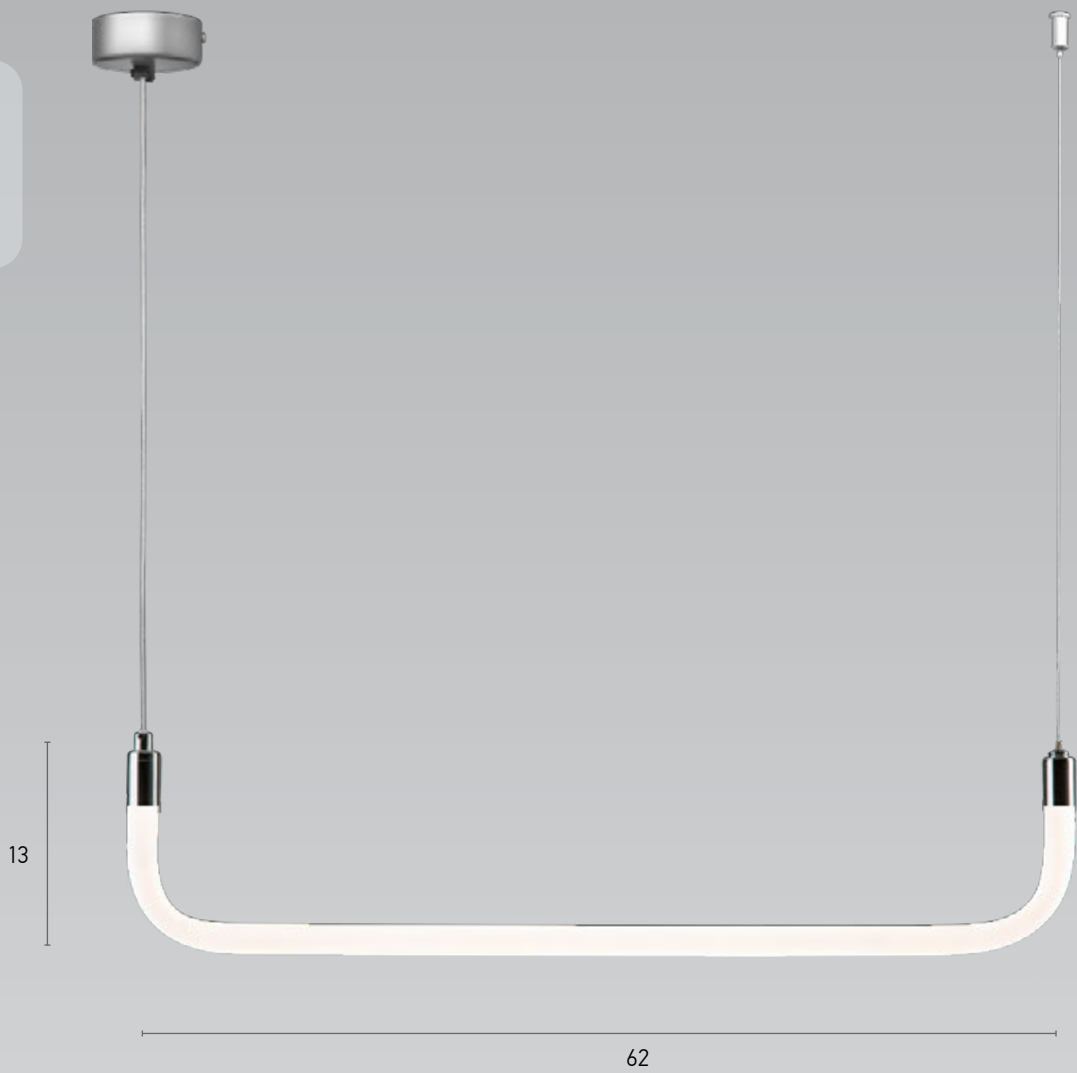

Material  
Bulb holder  
Cable  
IP 20

Metal  
3xLinestra (bulbs included)  
120 cm

Available Colors  
(Metallic parts)

01382

Pendant Light

100.01382.04.color

Material  
Lighting source  
Cable  
IP 20

Metal, Acrylic  
8W LED, 3000K 650 Lm  
120 cm

Available Colors  
(Metallic parts)

156

01250

Pendant light  
3 light pendant Diameter 30 cm  
3 light pendant Bar Length 70 cm  
4 light pendant Bar Length 85 cm  
5 light pendant Bar Length 100 cm  
6 light pendant Diameter 40 cm