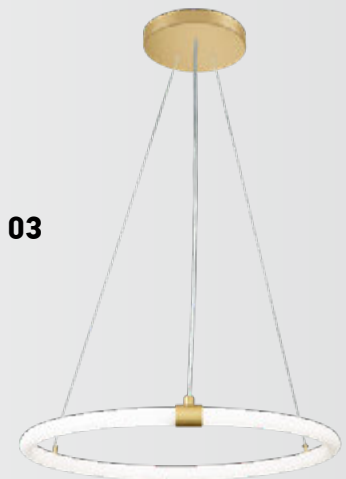

04

03

Pendant Circle

Single Diameter 40 cm	14 W LED, 3000K,	1000 Lm
Single Diameter 60 cm	20 W LED, 3000K,	1500 Lm
Single Diameter 80 cm	25 W LED, 3000K,	2000 Lm
Set 40 60 80	59 W LED, 3000K,	4700 Lm
Set horizontal 40 60 80	59 W LED, 3000K,	4700 Lm
Double 40+60	34 W LED, 3000K,	2700 Lm
Double 60+80	45 W LED, 3000K,	3600 Lm