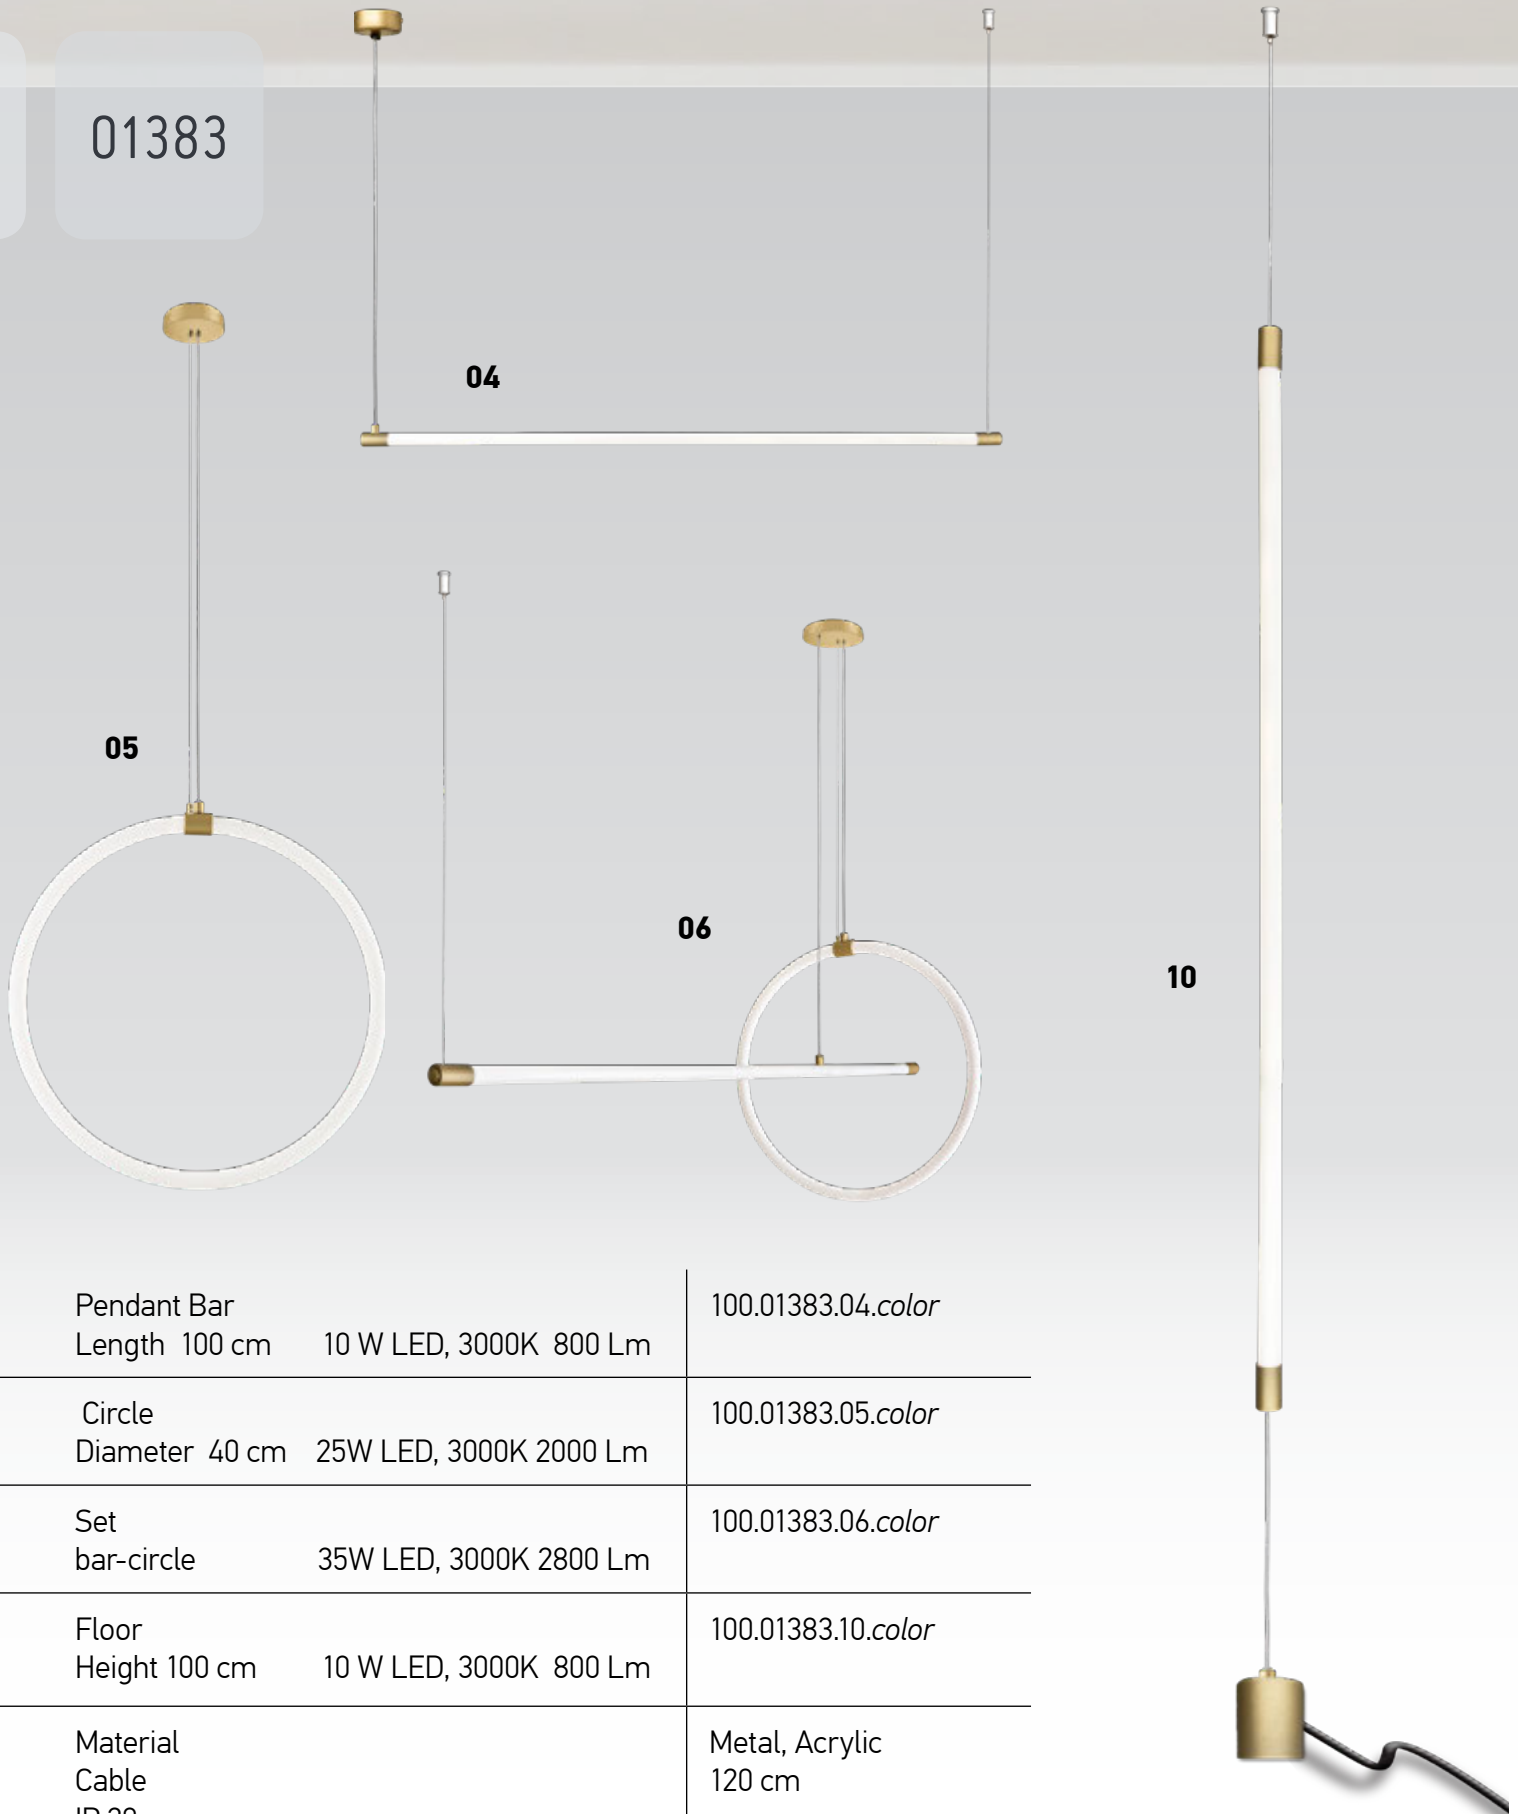

04

03

Pendant Circle

Single Diameter 40 cm	14 W LED, 3000K,	1000 Lm
Single Diameter 60 cm	20 W LED, 3000K,	1500 Lm
Single Diameter 80 cm	25 W LED, 3000K,	2000 Lm
Set 40 60 80	59 W LED, 3000K,	4700 Lm
Set horizontal 40 60 80	59 W LED, 3000K,	4700 Lm
Double 40+60	34 W LED, 3000K,	2700 Lm
Double 60+80	45 W LED, 3000K,	3600 Lm

08

11

07

12

01383

Pendant Bar	100.01383.04.color
Length 100 cm	10 W LED, 3000K 800 Lm

Circle	100.01383.05.color
Diameter 40 cm	25W LED, 3000K 2000 Lm

Set bar-circle	100.01383.06.color
35W LED, 3000K 2800 Lm	

Floor	100.01383.10.color
Height 100 cm	10 W LED, 3000K 800 Lm

Material	Metal, Acrylic
Cable	120 cm
IP 20	

Available Colors  
(Metallic parts)

152

01321

Pendant 3 lamp  
Pendant 3 lamp

100.01321.07.color  
100.01321.08.color

Material  
Bulb holder  
Cable  
IP 20

Metal  
3xLinestra (bulbs included)  
120 cm

Available Colors  
(Metallic parts)

01382

Pendant Light

100.01382.04.color

Material  
Lighting source  
Cable  
IP 20

Metal, Acrylic  
8W LED, 3000K 650 Lm  
120 cm