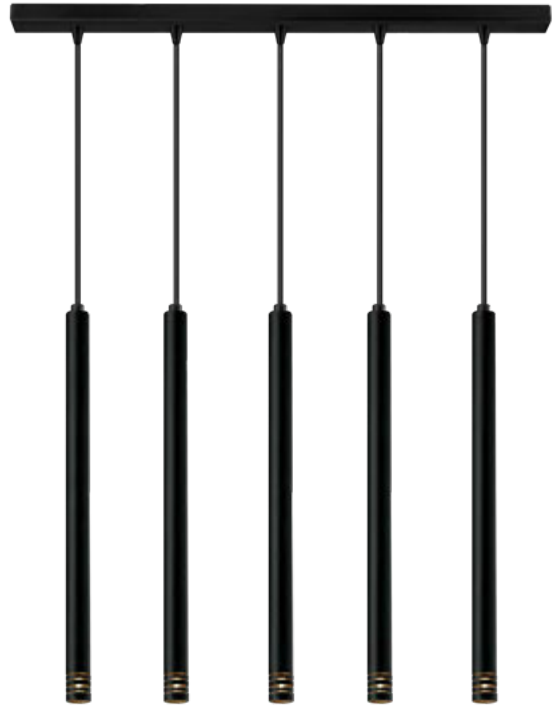

256

01081

Pendant ball	Diameter 30 cm	119.01081.04
Pendant ball	Diameter 35 cm	119.01081.05
Pendant ball	Diameter 40 cm	119.01081.06

Material	Hemp
Bulb holder	E27, LED
Color	Natural, White
IP 20	
Cable	120 cm

09710

- Wall lamp
- Pendant light Short
- Pendant light Long
- 3 light pendant Short Diameter 30 cm
- 4 light pendant Short Bar Length 85 cm
- 5 light pendant Short Bar Length 100 cm
- 6 light pendant Long Diameter 40 cm
- 6 light pendant Short Diameter 40 cm