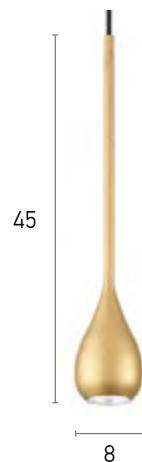

Pendant light
3 light pendant Diameter 30 cm
3 light pendant Bar Length 70 cm
4 light pendant Bar Length 85 cm
5 light pendant Bar Length 100 cm
6 light pendant Diameter 40 cm
6 light pendant Bar Length 120 cm

100.01179.04.color
100.01179.07.color
100.01179.07B.color
100.01179.09B.color
100.01179.12B.color
100.01179.13.color
100.01179.13B.color

Material
Bulb holder
Cable
IP 20

Metal
GU10, LED
120 cm

Available Colors