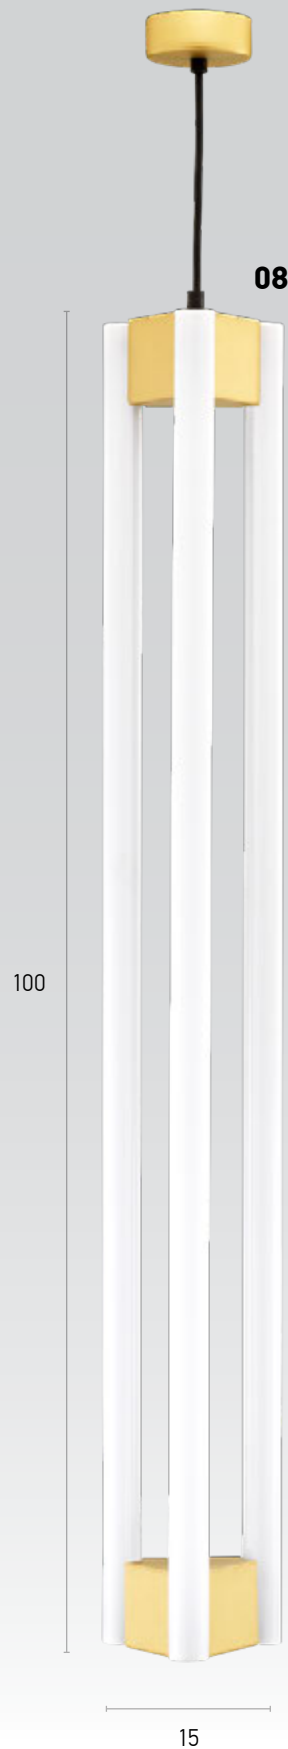

01321

Pendant 3 lamp
Pendant 3 lamp

100.01321.07.color
100.01321.08.color

Material
Bulb holder
Cable
IP 20

Metal
3xLinestra (bulbs included)
120 cm

Available Colors
(Metallic parts)