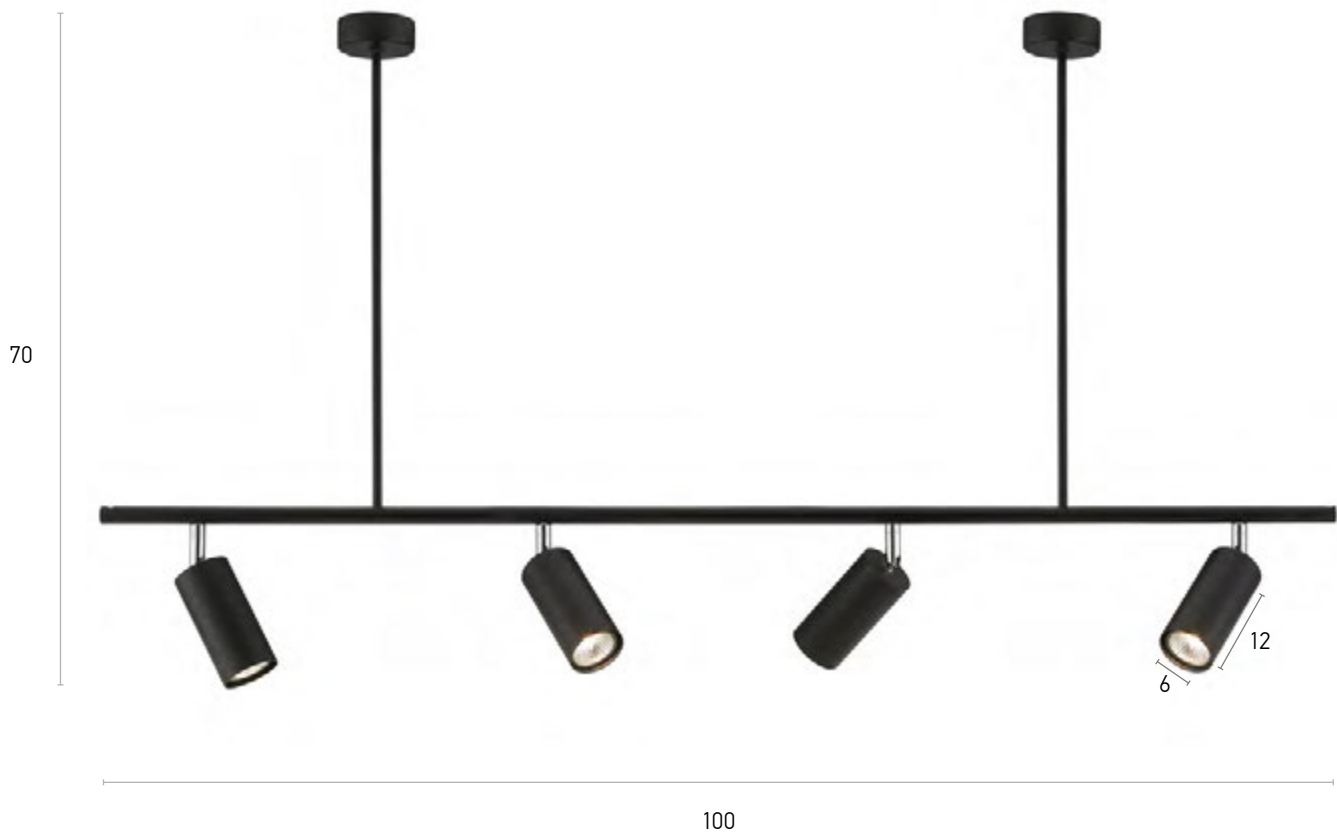

3 light pendant    Height 70 cm    Bar Length 90 cm  
4 light pendant    Height 70 cm    Bar Length 100 cm

100.01276.07B.color  
100.01276.09B.color

Material  
Bulb holder  
IP 20

Metal  
GU10, LED

Available Colors