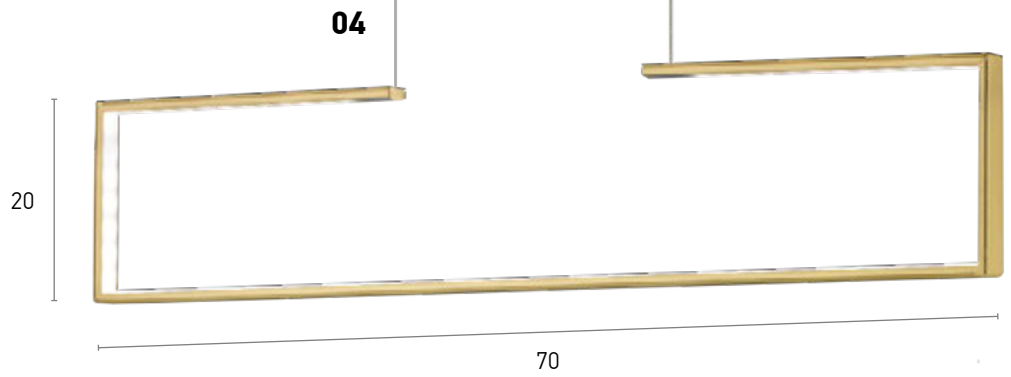

Material  
Lighting Source  
IP 20

Metal  
LED 35W 3000K, 3000 lm

Available Colors

01133

Pendant light  
 Pendant light  
 Pendant light  
 3 light pendant Base 60x20 cm

100.01133.04.color  
 100.01133.05.color  
 100.01133.06.color  
 100.01133.07.color