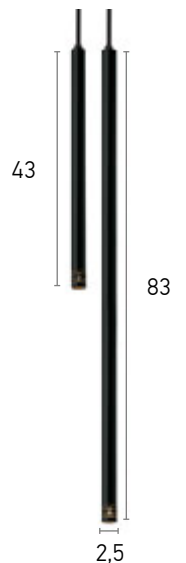

- Wall lamp
- Pendant light Short
- Pendant light Long
- 3 light pendant Short Diameter 30 cm
- 4 light pendant Short Bar Length 85 cm
- 5 light pendant Short Bar Length 100 cm
- 6 light pendant Long Diameter 40 cm
- 6 light pendant Short Diameter 40 cm

- 100.09710.17.color
- 100.09710.04.color
- 100.09710.05.color
- 100.09710.07S.color
- 100.09710.09BS.color
- 100.09710.12BS.color
- 100.09710.13.color
- 100.09710.13S.color

Material
Bulb holder
Cable
IP 20

Aluminum
G9, LED
120 cm

Available Colors