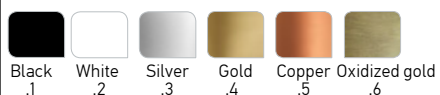

01120

2 light pendant	Length 38 cm	Height 110 cm
2 light pendant	Length 80 cm	Height 120 cm
3 light pendant	Length 120 cm	Height 120 cm
4 light pendant	Length 200 cm	Height 120 cm

100.01120.03.color
100.01120.05.color
100.01120.07.color
100.01120.06.color

Material
Bulb holder
IP 20

Metal
G9

Available Colors