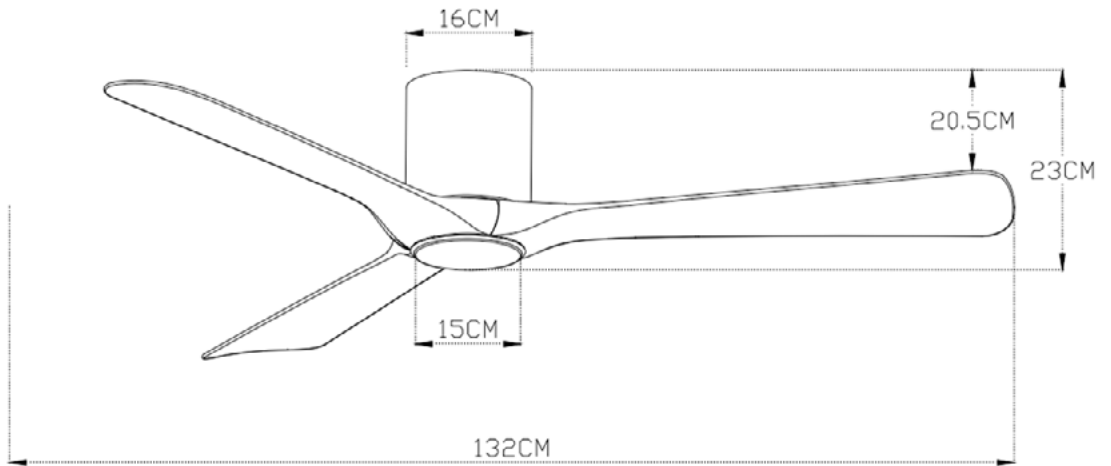

01417

Ceiling Fan Lighting

610.01417.20.color

Material	Metal . Glass . 3 ABS Blades
Lighting source	18W, 220.240V, 50Hz, LED, 1764 Lm
Lighting color temperature	3000K, 4000K, 5000K
Motor Feature	DC Motor 30W, 6 Speeds
Cri	90
dB	42
Air Flow	160m³ min
Night Mode	Time Setting 1h/4h/8h
Special Features	Summer & Winter Function
Warranty	10 Years for Motor, 2 Years for Structural
IP 20	

Remote included