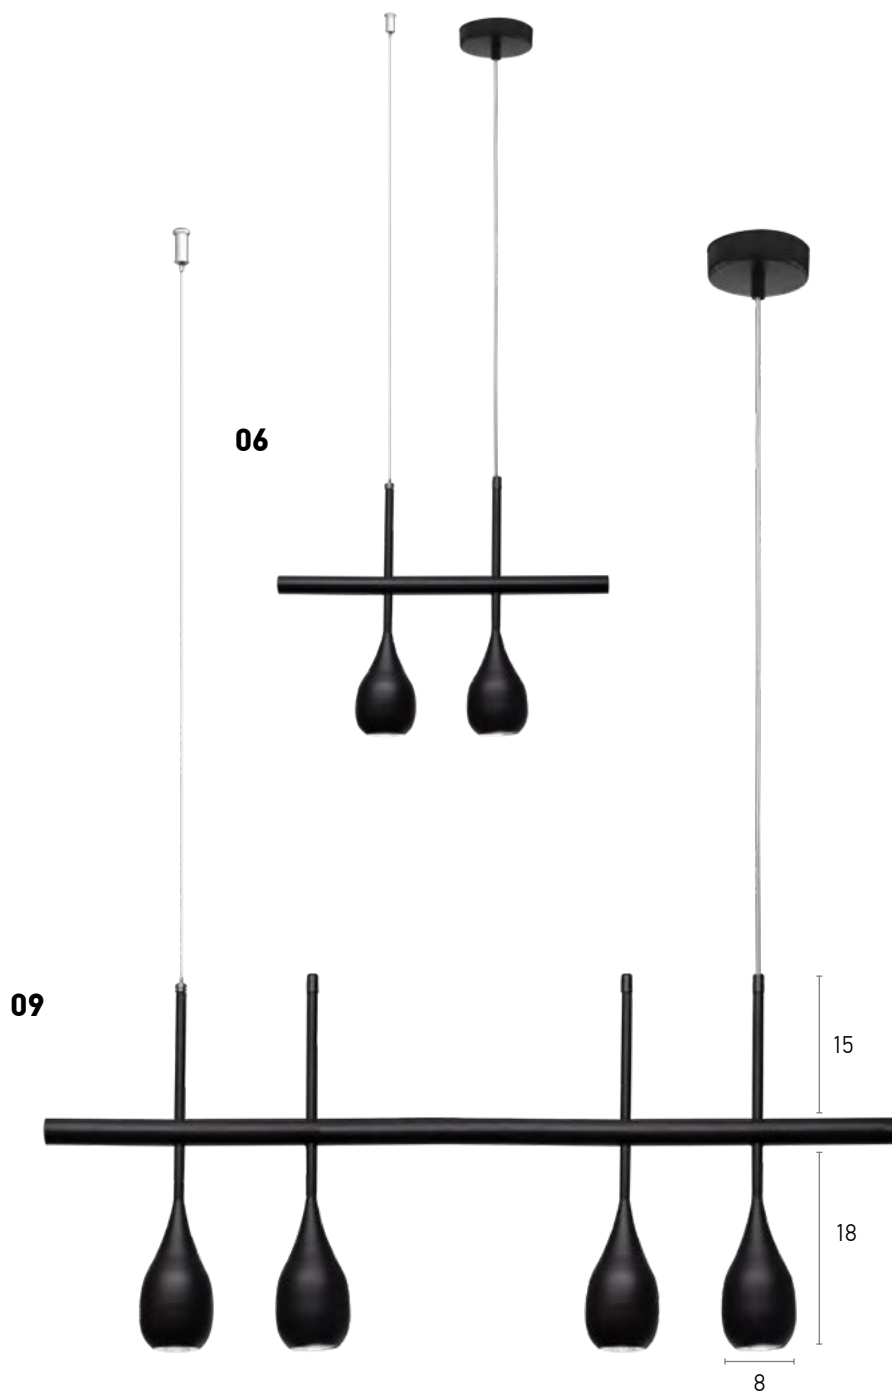

Available Colors

Available in

01361

2 light Pendant Bar Length 45 cm  
4 light Pendant Bar Length 90 cm

Height 35 cm  
Height 35 cm

100.01361.06.color  
100.01361.09.color

Material  
Bulb holder  
Cable  
IP 20

Metal  
GU10, LED  
120 cm

Available Colors

280

01083

Pendant light  
3 light pendant Diameter 30 cm  
3 light pendant Bar Length 70 cm  
4 light pendant Bar Length 85 cm  
5 light pendant Bar Length 100 cm  
6 light pendant Diameter 40 cm