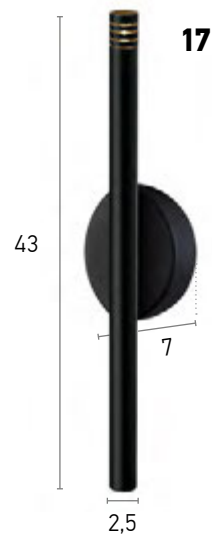

- Wall lamp
- Pendant light Short
- Pendant light Long
- 3 light pendant Short Diameter 30 cm
- 4 light pendant Short Bar Length 85 cm
- 5 light pendant Short Bar Length 100 cm
- 6 light pendant Long Diameter 40 cm
- 6 light pendant Short Diameter 40 cm

- 100.09710.17.color
- 100.09710.04.color
- 100.09710.05.color
- 100.09710.07S.color
- 100.09710.09BS.color
- 100.09710.12BS.color
- 100.09710.13.color
- 100.09710.13S.color

Material
Bulb holder
Cable
IP 20

Aluminum
G9, LED
120 cm

Available Colors