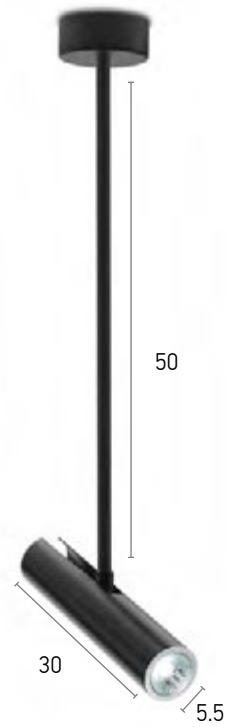

1 light pendant  
4 light pendant Bar Length 100 cm

100.01134.04.color  
100.01134.09B.color

Material  
Bulb holder  
Cable  
IP 20  
Colors

Aluminium  
GU10, LED  
120 cm

01122

1 light pendant  
3 light pendant Bar Length 85 cm  
3 light pendant Diameter 30 cm