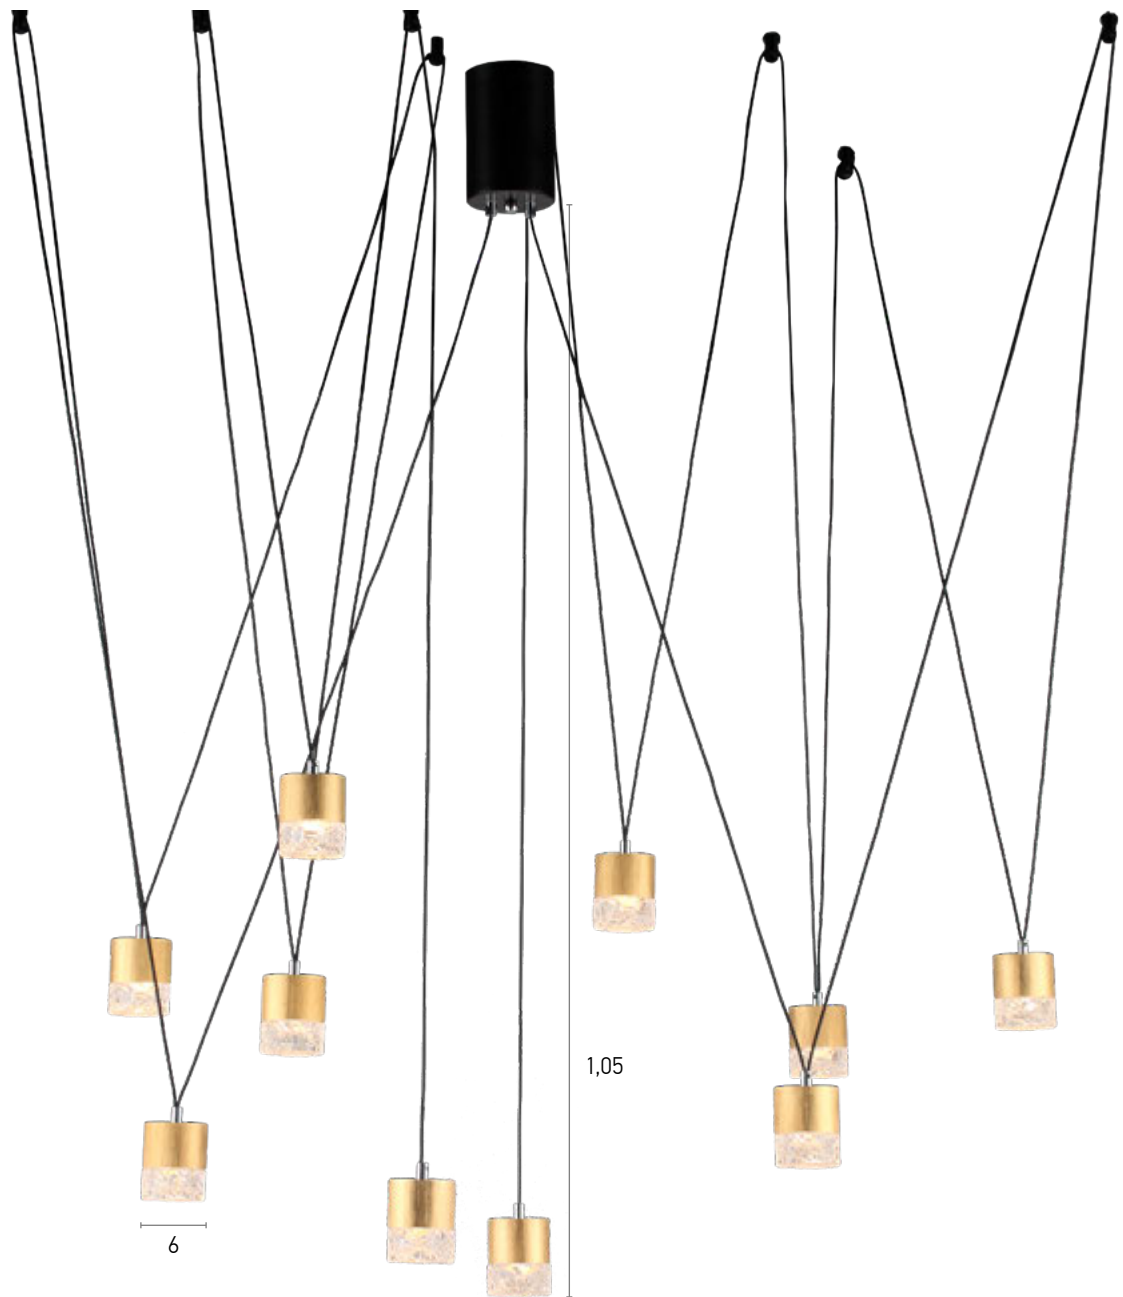

Available Colors

Available in

284

02311

6 light Pendant  
10 light Pendant

Length 100 cm  
Length 150 cm

Height 1,05 cm  
Height 1,05 cm

123.02311.13  
123.02311.16